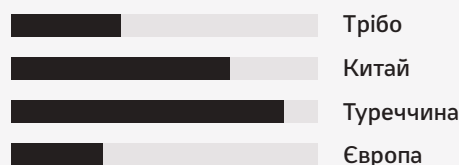

ПОРІВНЯННЯ ЗНОСУ ГАЛЬМІВНИХ КОЛОДОК *