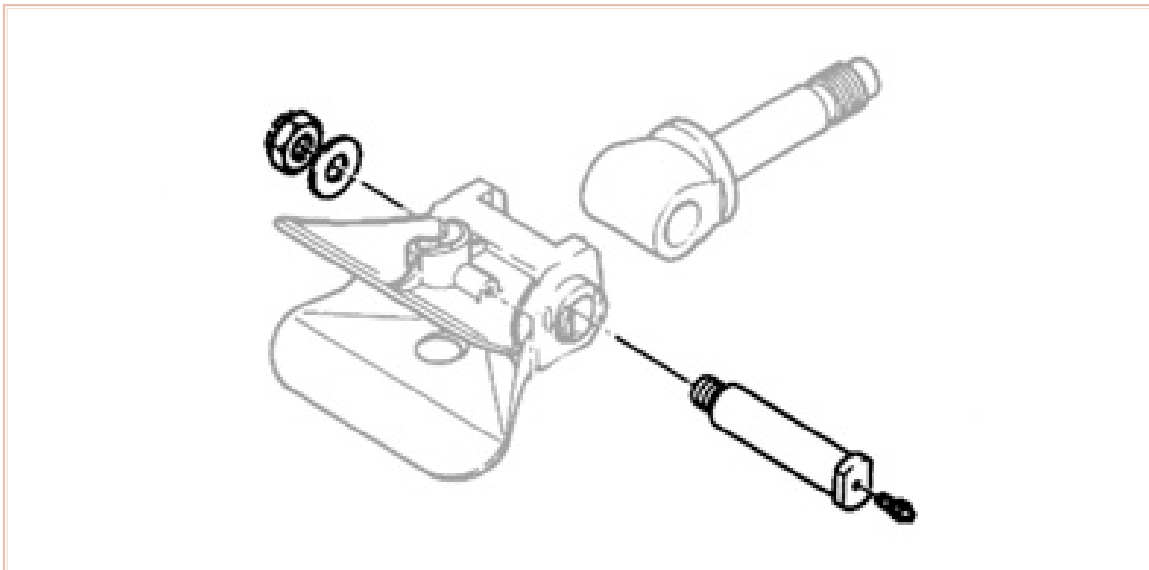

Sampa Nr.	
095.501	
O.E.M. Nr.	-
Dimension	M24x1.5/ø30x192
Description	Spring Pin Set for Trailer

Sampa Nr.	
095.504	
O.E.M. Nr.	-
Dimension	M24x1.5/ø30x164
Description	Spring Pin Set for Trailer

Sampa Nr.	
095.502	
O.E.M. Nr.	-
Dimension	M24x1.5/ø30x190.5
Description	Spring Pin Set for Trailer

Sampa Nr.	
095.505	
O.E.M. Nr.	-
Dimension	M20x1.5/ø26x142
Description	Spring Pin Set for Trailer

Sampa Nr.	
095.503	
O.E.M. Nr.	-
Dimension	M22x1.5/ø28x163.5
Description	Spring Pin Set for Trailer

Sampa Nr.	
095.505	
O.E.M. Nr.	-
Dimension	M20x1.5/ø26x142
Description	Spring Pin Set for Trailer