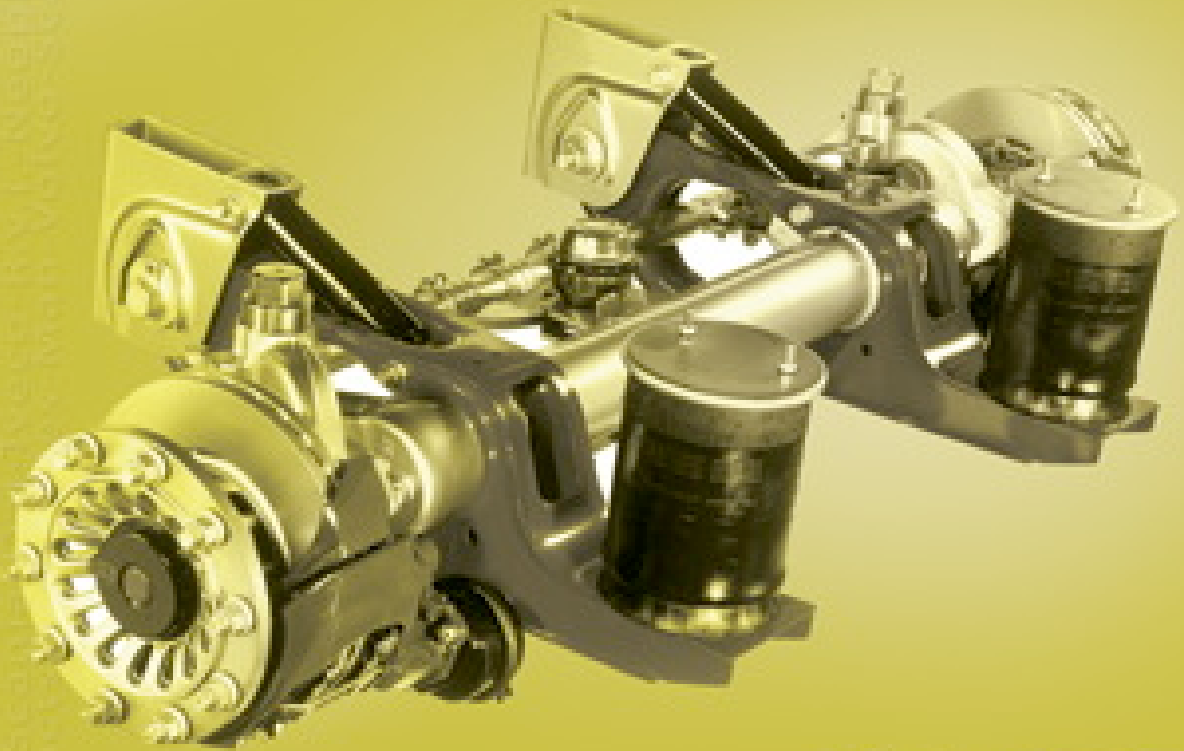

Spare Parts for European Trucks & Trailers

19

SMB

"technology, reliability & quality..."

www.sampalkw.com

"technology, reliability & quality..."

www.sampalkw.com

<p><i>Sampa Nr.</i> 075.044</p> <p><i>O.E.M. Nr.</i> M 003060</p>	 <p><i>Dimension</i> ø70x13</p>	<p><i>Sampa Nr.</i> 082.503</p> <p><i>O.E.M. Nr.</i> M 010676</p>	 <p><i>Dimension</i> ø38x509</p>
<p><i>Description</i> Retainer</p>		<p><i>Description</i> Rep. Kit for Camshaft</p>	
<p><i>Sampa Nr.</i> 075.015</p> <p><i>O.E.M. Nr.</i> -</p>	 <p><i>Dimension</i> ø70x13</p>	<p><i>Sampa Nr.</i> 088.501</p> <p><i>O.E.M. Nr.</i> M 050147</p>	 <p><i>Dimension</i> ø38x456</p>
<p><i>Description</i> Retainer</p>		<p><i>Description</i> Rep. Kit for Camshaft</p>	
<p><i>Sampa Nr.</i> 090.020</p> <p><i>O.E.M. Nr.</i> M 002866</p>	 <p><i>Dimension</i> ø31.7x70</p>	<p><i>Sampa Nr.</i> 090.033</p> <p><i>O.E.M. Nr.</i> M 007371</p>	 <p><i>Dimension</i> ø19/ø25x57</p>
<p><i>Description</i> Brake Shoe Pin</p>		<p><i>Description</i> Cam Roller</p>	
<p><i>Sampa Nr.</i> 090.034</p> <p><i>O.E.M. Nr.</i> M 007150</p>	 <p><i>Dimension</i> ø28x176</p>	<p><i>Sampa Nr.</i> 088.502</p> <p><i>O.E.M. Nr.</i> M 010552</p>	 <p><i>Dimension</i></p>
<p><i>Description</i> Brake Shoe Spring</p>		<p><i>Description</i> Rep. Kit for Brake Shoe</p>	

Description

Cam Roller

Sampa Nr.

090.019

O.E.M. Nr.

M 002874

Dimension

ø32x204

Description

Brake Shoe Spring

Sampa Nr.

090.020

O.E.M. Nr.

M 002866

Dimension

ø31.7x70