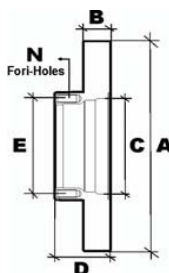

DISQUES DE FREIN / DISCOS DE FRENO

Fig 1

Misure / Sizes

A	377 mm
B	45 mm
C	222,2 mm
D	164,5 mm
E	286 mm
N	10

VENTILATO / VENTED
VENTILE / VENTILADO

Fig.	OEM Ref.		Descrizione / Description Designation / Denominacion
1	03.088.34.07.7 (03.088.34.07.1) (03.088.34.07.0)	215.165	DISCO FRENO Brake Disc Disque de Frein Disco de Freno

RIMORCHI / TRAILER

Fig. 1

Misure / Sizes

A	430 mm
B	45 mm
C	170,5 mm
D	48 mm
E	190 mm
N	10

Fig.	OEM Ref.		Descrizione / Description Designation / Denominacion
1	4 079 0013 02 (4 079 0013 00)	215.130	Disco freno Brake disc Disque de frein Disco de freno

RIMORCHI / TRAILER

Fig. 1

Misure / Sizes

A	336,5 mm
B	30 mm
C	147,5 mm
D	100,5 mm
E	120 mm
N	10

Fig.	OEM Ref.		Descrizione / Description Designation / Denominacion
1	MBR 9002 (68323231) VOL 3095632	215.133	Disco freno Brake disc Disque de frein Disco de freno