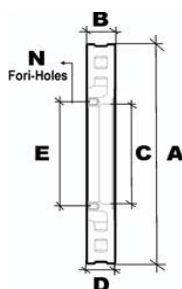

DISQUES DE FREIN / DISCOS DE FRENO

Fig 1

Misure / Sizes

A	377 mm
B	45 mm
C	222,2 mm
D	164,5 mm
E	286 mm
N	10

VENTILATO / VENTED
VENTILE / VENTILADO

Fig.	OEM Ref.		Descrizione / Description Designation / Denominacion
1	03.088.34.07.7 (03.088.34.07.1) (03.088.34.07.0)	215.165	DISCO FRENO Brake Disc Disque de Frein Disco de Freno

RIMORCHI / TRAILER

Fig. 1

Misure / Sizes

A	375,8 mm
B	45 mm
C	170,5 mm
D	57,4 mm
E	190 mm
N	10

Fig.	OEM Ref.		Descrizione / Description Designation / Denominacion
1	4 079 0010 03 (4 079 0010 00) (4 079 0010 01)	215.129	Disco freno Brake disc Disque de frein Disco de freno

RIMORCHI / TRAILER

Fig. 1

Misure / Sizes

A	430 mm
B	45 mm
C	170,5 mm
D	48 mm
E	190 mm
N	10

Fig.	OEM Ref.		Descrizione / Description Designation / Denominacion
1	4 079 0013 02 (4 079 0013 00)	215.130	Disco freno Brake disc Disque de frein Disco de freno