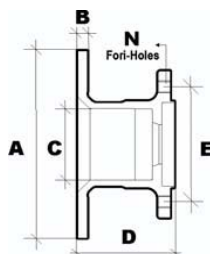

RIMORCHI / TRAILER

Fig. 1

Misure / Sizes

A	336,5 mm
B	30 mm
C	147,5 mm
D	100,5 mm
E	120 mm
N	10

Fig.	OEM Ref.		Descrizione / Description Designation / Denominacion
1	MBR 9002 (68323231) VOL 3095632	215.133	Disco freno Brake disc Disque de frein Disco de freno

DISCHI FRENO / BRAKE DISCS
DISQUES DE FREIN / DISCOS DE FRENO

RIMORCHI
TRAILER

Fig. 1

Misure / Sizes

A	336,5 mm
B	30 mm
C	215,2 mm
D	143 mm
E	275,5 mm
N	8

Fig.	OEM Ref.		Descrizione / Description Designation / Denominacion
1	MBR 9003 (68323210) (3095673)	215.132	DISCO FRENO Brake Disc Disque de Frein Disco de Freno