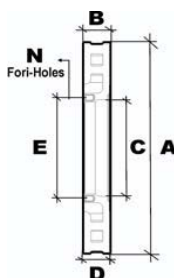

DISQUES DE FREIN / DISCOS DE FRENO

Fig 1

Misure / Sizes

A	377 mm
B	45 mm
C	222,2 mm
D	164,5 mm
E	286 mm
N	10

VENTILATO / VENTED
VENTILE / VENTILADO

Fig.	OEM Ref.		Descrizione / Description Designation / Denominacion
1	03.088.34.07.7 (03.088.34.07.1) (03.088.34.07.0)	215.165	DISCO FRENO Brake Disc Disque de Frein Disco de Freno

RIMORCHI / TRAILER

Fig. 1

Misure / Sizes

A	375,8 mm
B	45 mm
C	170,5 mm
D	57,4 mm
E	190 mm
N	10

Fig.	OEM Ref.		Descrizione / Description Designation / Denominacion
1	4 079 0010 03 (4 079 0010 00) (4 079 0010 01)	215.129	Disco freno Brake disc Disque de frein Disco de freno

RIMORCHI / TRAILER

Fig. 1

Misure / Sizes

A	430 mm
B	45 mm
C	170,5 mm
D	48 mm
E	190 mm
N	10

Fig.	OEM Ref.		Descrizione / Description Designation / Denominacion
1	4 079 0013 02 (4 079 0013 00)	215.130	Disco freno Brake disc Disque de frein Disco de freno