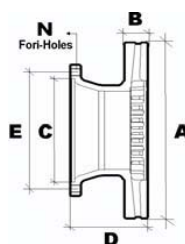

DISQUES DE FREIN / DISCOS DE FRENO

Fig 1

Misure / Sizes

A	377 mm
B	45 mm
C	222,2 mm
D	164,5 mm
E	286 mm
N	10

VENTILATO / VENTED
VENTILE / VENTILADO

Fig.	OEM Ref.		Descrizione / Description Designation / Denominacion
1	03.088.34.07.7 (03.088.34.07.1) (03.088.34.07.0)	215.165	DISCO FRENO Brake Disc Disque de Frein Disco de Freno

RIMORCHI / TRAILER

Fig. 1

Misure / Sizes

A	375,8 mm
B	45 mm
C	170,5 mm
D	57,4 mm
E	190 mm
N	10

Fig.	OEM Ref.		Descrizione / Description Designation / Denominacion
1	4 079 0010 03 (4 079 0010 00) (4 079 0010 01)	215.129	Disco freno Brake disc Disque de frein Disco de freno

RIMORCHI / TRAILER

Fig. 1

Misure / Sizes

A	430 mm
B	45 mm
C	170,5 mm
D	48 mm
E	190 mm
N	10

Fig.	OEM Ref.		Descrizione / Description Designation / Denominacion
1	4 079 0013 02 (4 079 0013 00)	215.130	Disco freno Brake disc Disque de frein Disco de freno

RIMORCHI / TRAILER

Fig. 1

Misure / Sizes

A	336,5 mm
B	30 mm
C	147,5 mm
D	100,5 mm
E	120 mm
N	10

Fig.	OEM Ref.		Descrizione / Description Designation / Denominacion
1	MBR 9002 (68323231) VOL 3095632	215.133	Disco freno Brake disc Disque de frein Disco de freno