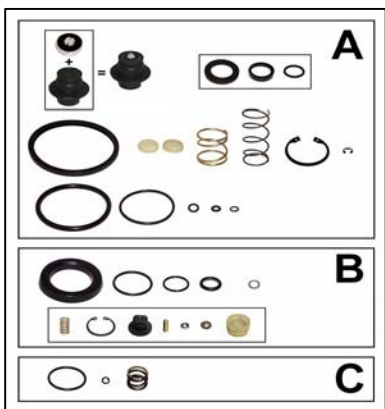

EKBE.43

EKBE.46

EKGH.2

EKPD.2

EKWA.56

EKWA.56.3

EKWA.30

RELAY VALVES BENDIX