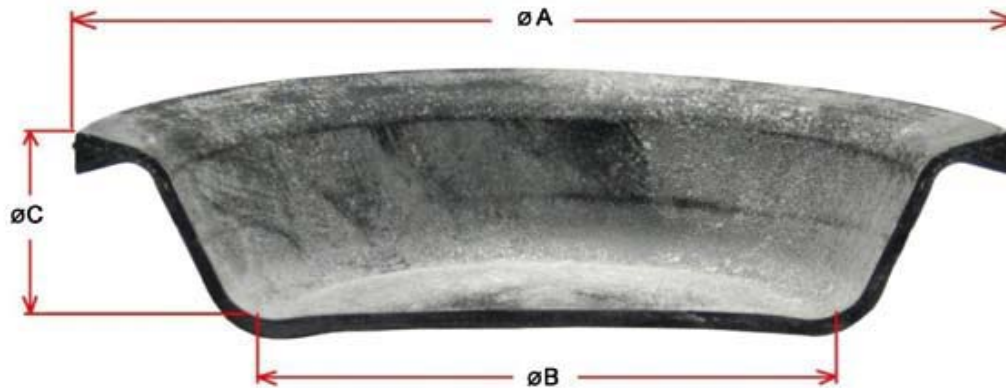

BRAKE DIAPHRAGMS

part nr.	type in inches	stroke	A	B	C
EKPP.3.9B.50	9	50	128	71	30
EKPP.3.12B.45	12	45	139	79	28
EKPP.3.12B.50	12	50	139	79	30
EKPP.3.14B.57	14	57	147	79	32
EKPP.3.14B.64	14	64	147	79	41
EKPP.3.16B.57	16	57	158	100	32
EKPP.3.16B.64	16	64	158	100	38
EKPP.3.16B.76	16	76	158	100	47
EKPP.3.20B.57	20	57	168	106	32
EKPP.3.20B.64	20	64	168	106	38
EKPP.3.20B.76	20	76	168	106	47
EKPP.3.24B.64	24	64	179	115	39
EKPP.3.24B.76	24	76	179	115	47
EKPP.3.27B.64	27	64	200	120	34
EKPP.3.30B.64	30	64	200	139	33
EKPP.3.30B.76	30	76	200	139	48
EKPP.3.36B.76	36	76	224	150	46
EKPP.3.36B.80	36	80	224	150	55

Each set contains 10 diaphragms