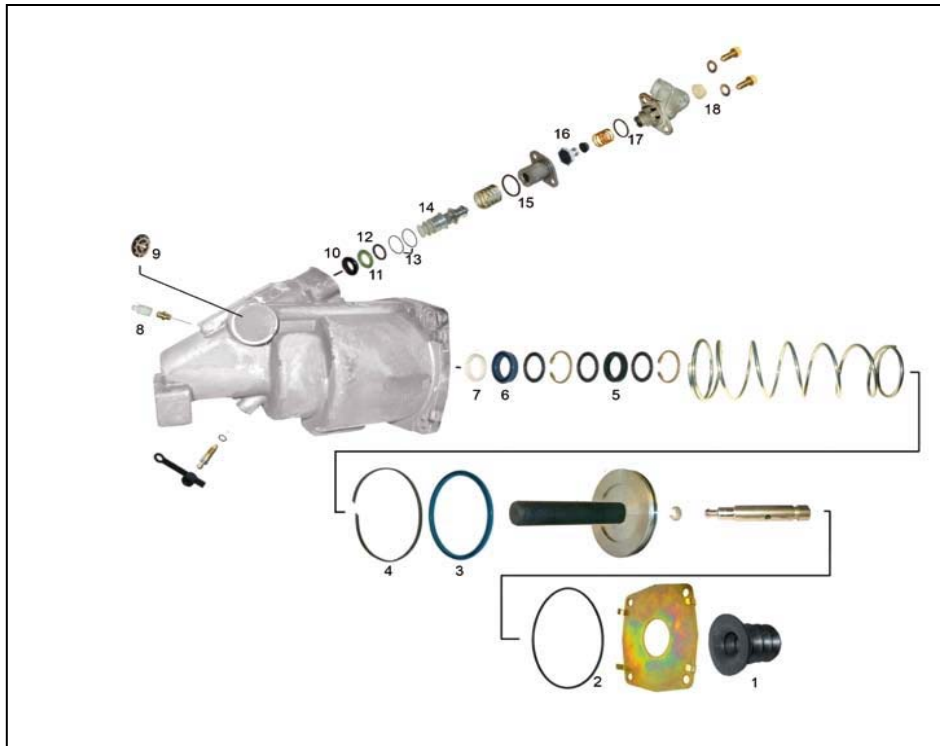

EKPP.25.7

KONGSBERG for RVI Ø 100

N622190 Replaces all below

KONGSBERG NR.	OEM R.	EBS R/KIT PART NR.
625524	5010244224	EKPP.25.22

EKPP.25.22 items from 1 TO 18

KONGSBERG for SCANIA Ø 100

N622190 Replaces all below