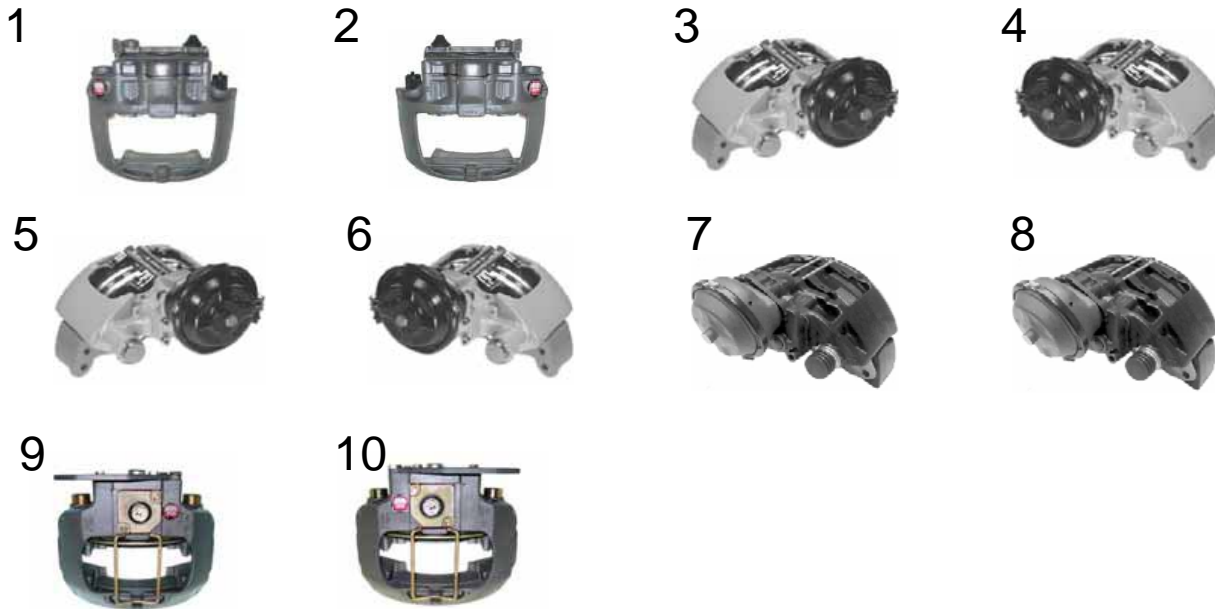

TRAILERS

	OEM PART NR	EBS KIT	EBS KIT	EBS KIT
1	SN6563	ECKK.8	ECKK.8.1	
2	SN6573	ECKK.8	ECKK.8.1	
3	40195017	ECKW.4	ECKW.12.1	ECKW.12.4
4	40195018	ECKW.4	ECKW.12.1	ECKW.12.4
5	40195007	ECKW.5		
6	40195008	ECKW.5		
7	40225003	ECKW.1	ECKW.9	
8	40225004	ECKW.1	ECKW.9	
9	DX19551	ECKM.2	ECKM.8	ECKM.9.2
10	DX19552	ECKM.2	ECKM.8	ECKM.9.2