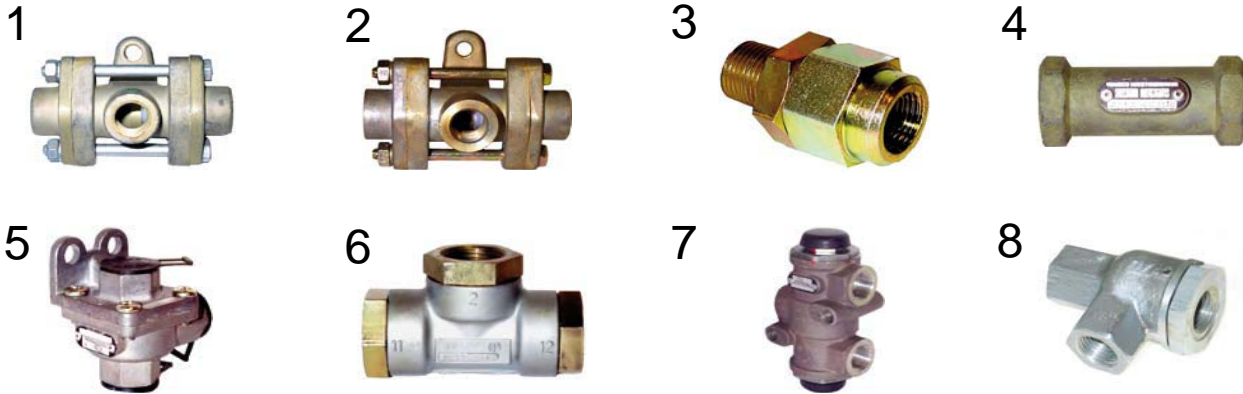

EKWA.59.2

CHECK VALVES