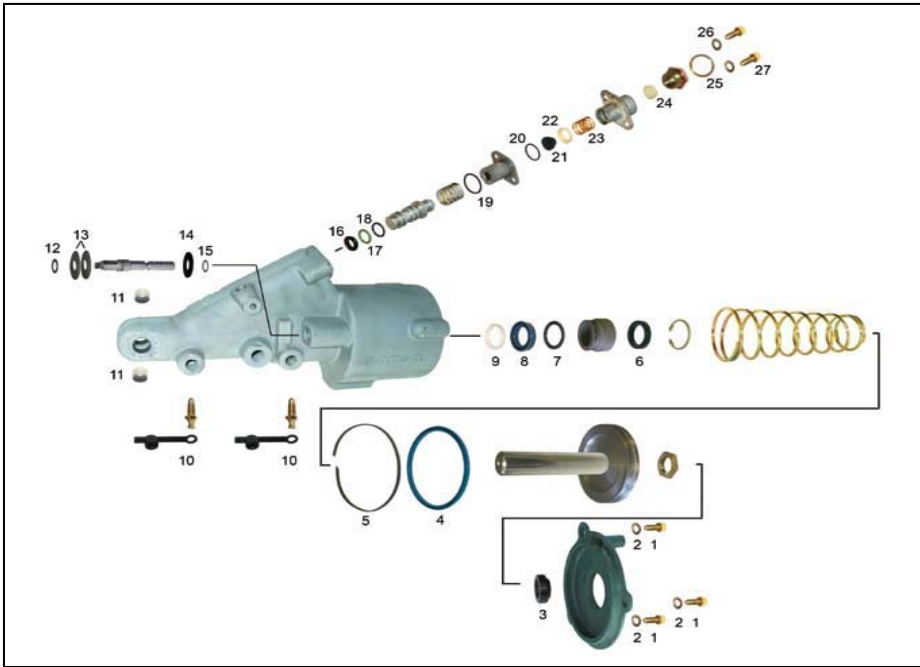

KONGSBERG FOR VOLVO Ø 80

N626392 Replaces all below

KONGSBERG NR.	OEM R.	EBS R/KIT PART NR.
622080	267321	EKPP.25
622080	1526523	EKPP.25
626392	1655639	EKPP.25.16
626392	1673067	EKPP.25.16

EKPP.25 Items 1 TO 9 , 12 , 14 TO 22 AND 25 TO 27
EKPP.25.16 Items 3 TO 21 ,23 AND 24