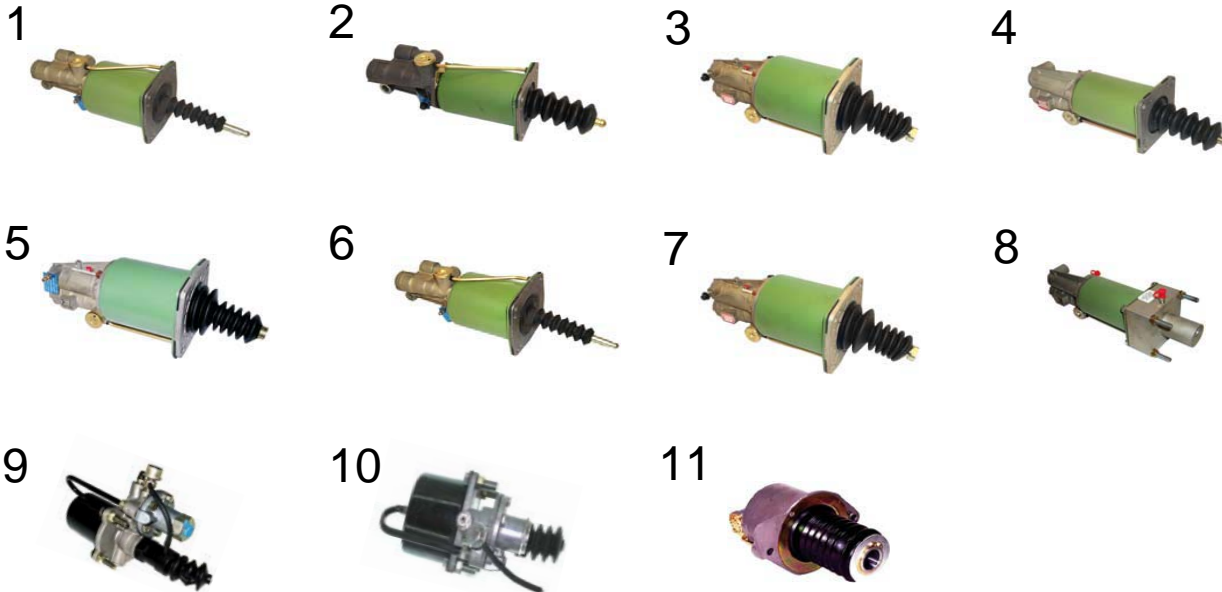

BENDITALIA - CLAYTON - DIMETAL - GRAU - KNORR - JIDOSHA

Pic	Manufacturer Nr	O.E.Nr	Application	Kit Nr
1	VG.3261	81.30725.6086	MAN	EKK.28.2
2	VG.3262	81.30725.6069	MAN	EKK.28.1
3	VG.3264	98438178	IVECO	EKK.28.6
4	VG.3267	407609-5	ERF	EKK.28.1
5	VG.3269	41035502	IVECO	EKK.28.6
6	VG.3276	5006001558	IRISBUS	EKK.28.2
7	VG.3288	41035646	IVECO	EKK.28.6
8	VG.3304	99436482	IVECO	EKK.28.1
9	VG.3361	000.295.09.18	D.BENZ	EKK.28.3C
9	VG.3364	99449073	IVECO	EKK.28.3C
10	642.01608	[70 mm] - HINO / HYUNDAI / MITSUBISHI / NISSAN		EKJK.28.1
10	642.03080	[70 mm] - HINO / HYUNDAI / MITSUBISHI / NISSAN		EKJK.28.1
11	642.03105	[105mm] - HINO / HYUNDAI / MITSUBISHI / NISSAN		EKJK.28.2
11	642.03502	[90 mm] - HINO / HYUNDAI / MITSUBISHI / NISSAN		EKJK.28