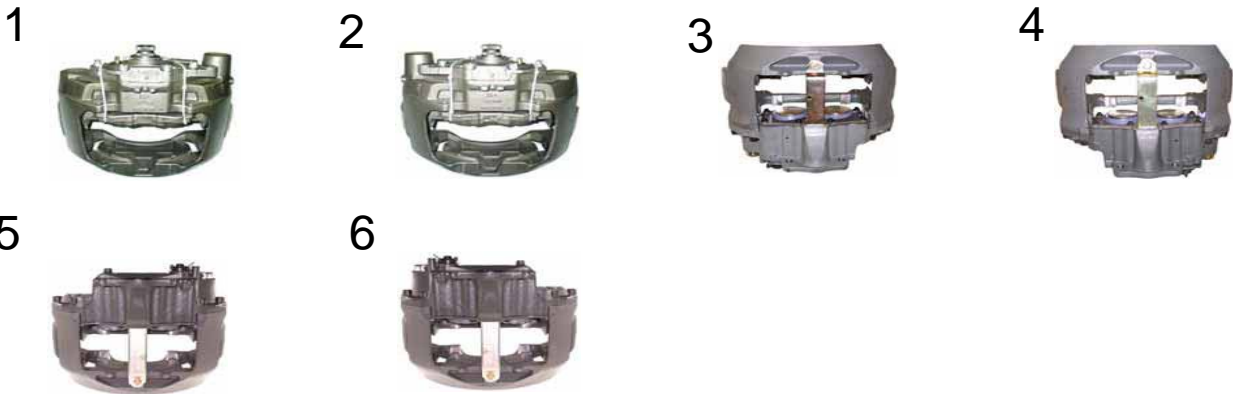

RVI

	OEM PART NR	EBS KIT	EBS KIT	EBS KIT
1	5010260004	ECKM.10	ECKM.7	ECKM.14
2	5010260005	ECKM.10.2	ECKM.11.3	ECKM.14
3	5010525479	ECKM.26	ECKM.7.13	
4	5001858405	ECKM.26	ECKM.7.13	
4	5010422989	ECKM.7.7	ECKM.7.13	ECKM.18
5	5010422990	ECKM.8.13	ECKM.7.13	ECKM.18