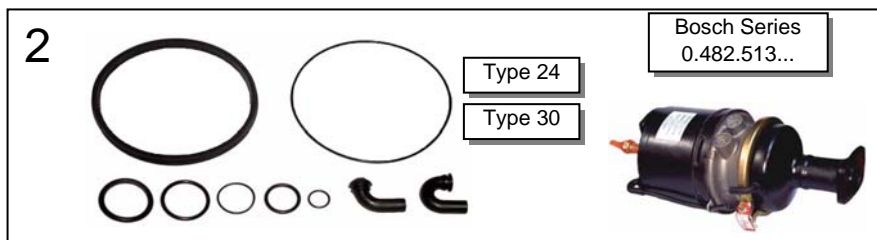

EBS Bosch Chamber Kits

Kit Number	
1	EKBO.49
2	EKBO.47
2	EKBO.48
3	EKBO.7.1
3	EKBO.7.2