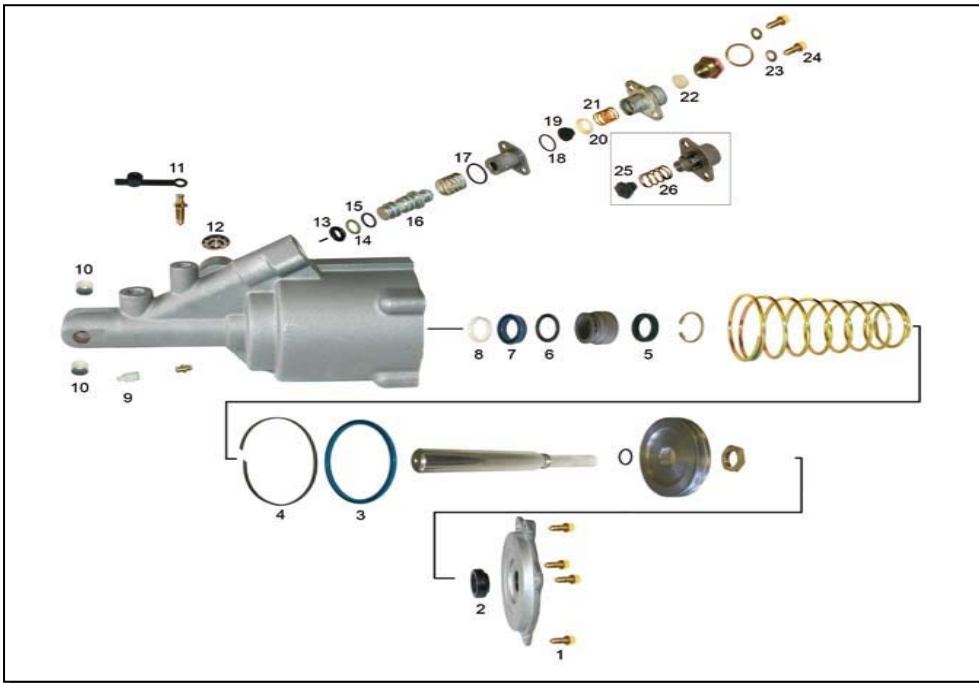

KONGSBERG FOR VOLVO Ø 95

N626639 Replaces all below

KONGSBERG NR.	OEM R.	EBS R/KIT PART NR.
622045	1069205	EKPP.25.8
622045	1521371	EKPP.25.18
622070	1655435	EKPP.25.8
622070	1668501	EKPP.25.18
626639	1671953	EKPP.25.26

REPAIR KITS DESCRIPTION ITEMS IN KIT
EKPP.25.8 Items 1 TO 9 ,13 TO 15 , 17 TO 20 , 23 AND 24
EKPP.25.18 Items 1 TO 22 AND 24
EKPP.25.26 Items 1 TO 18 , 22 AND 24 TO 26