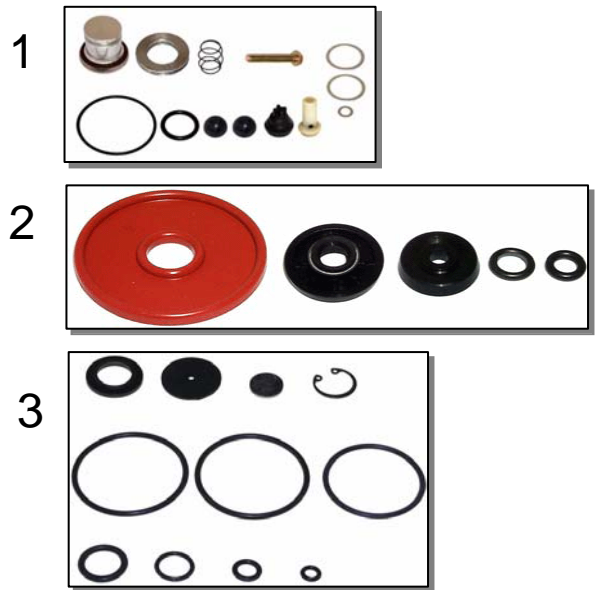

EBS Haldex Airdryers & Kits

1

EKGH.64

Haldex Series
71200
71201
71202
71209
71215
71216
83377
83378
83379
90028

EBS Bosch Airdryers & Kits

Bosh Series
484.460.1....

Pic	Kit Nr
1	EKBO.63
2	EKBO.63.1
3	EKBO.64.40

EBS Knorr AD6 Airdryers & Kits

Knorr Series
AD6S

Pic	Kit Nr
1	EKBE.64.9A
2	EKBE.64.9
3	EKBE.64.9B

EBS Knorr AD2 Airdryers & Kits

Knorr Series
AD 2

Pic	Kit Nr
1	EKBE.64.C
2	EKBE.62
3	EKBE.64.11
4	EKBE.64.10
5	EKBE.64