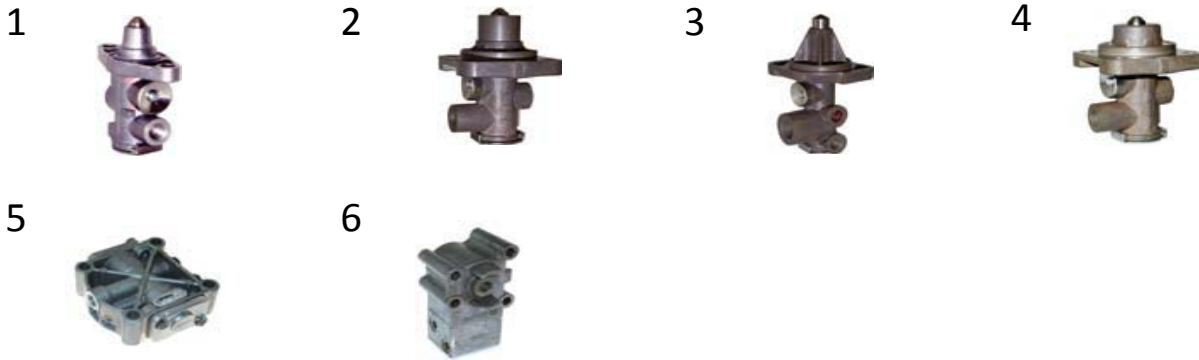

EKWA.23.3

EKK.23.2

GEARBOX VALVES

Pic	Part Nr	Kit Nr
1	1319557	EKPP.26.3
2	1669297	EKPP.26.2
3	1669324	EKPP.26.1
4	1068952	EKPP.26.4
5	463.063.002	EKWA.23.5
5	463.063.003	EKWA.23.5
6	5000673571	EKPP.33