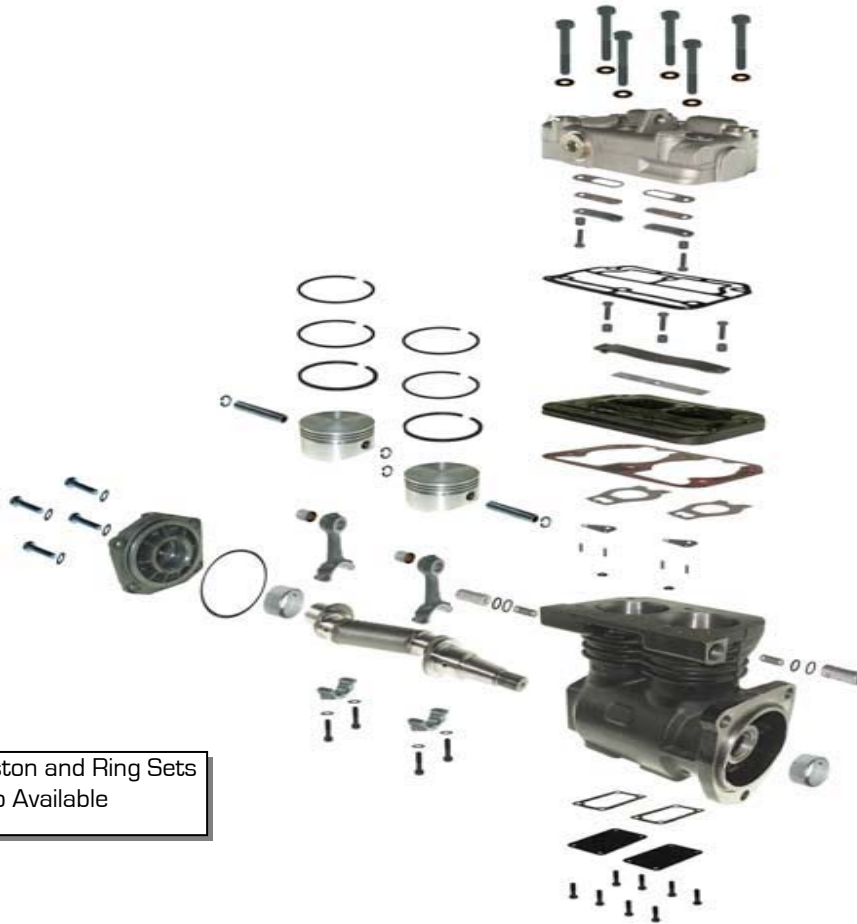

KNORR - twin cylinder
 LP.4825 - 8150407 VOLVO

REPAIR KIT PART NR.	DESCRIPTION
EKK.120.2	MAIN CASTING
EKK.122.1	CRANKSHAFT
EKK.123.1	CYL HEAD COMPLETE
EKK.127.2	BUSH
EKK.129.1	REAR END COVER
EKK.9.2E	MAIN OVERHAUL
EKK.9.2E.CP	PLATE COMPLETE
EKK.9.2E.P	PLATE
EKK.9.2C.CR	CONN ROD COMPLETE
EKK.9.R.STD	RING SET
EKK.9.RP.STD	PISTON SET