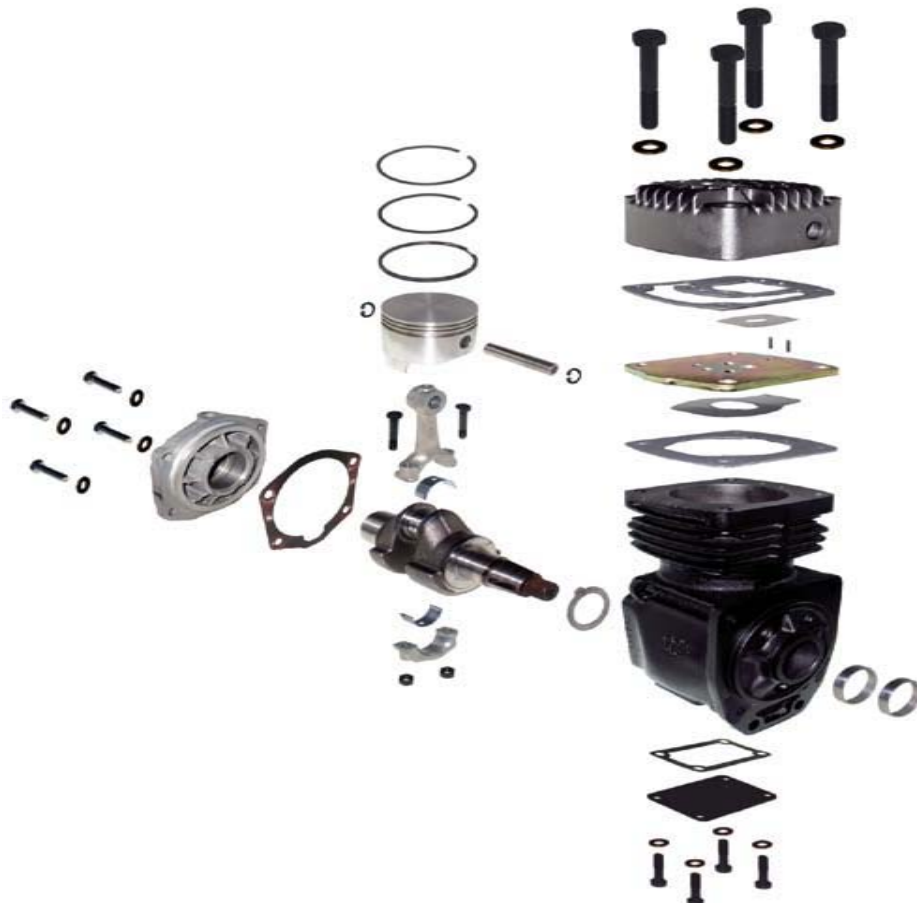

MAGNETTI MARELLI

AC.67

COMPRESSOR PART NR AND CROSS REF.	
AC.67.AA - 4802547 IVECO	
ACX.67.A - IVECO	
ACX.67.AA - 98421107 IVECO	
ACX.67.AAG - 99440235 IVECO	
AC.67.BA - 4802594 IVECO	
ACX.67.BAG - 9940234 IVECO	
ACX.67.BA - 98421110 IVECO	
AC.67.AZ - 4802599 IVECO	
AC.67.AX - IVECO	
AC.67.AZG - 99440226 IVECO	
REPAIR KIT PART NR.	DESCRIPTION
EKMM.14	VALVE PLATE COMPLETE ALL
EKMM.120.4	CRANKCASE COMPLETE ALL
EKMM.123.1	CYL HEAD COMPLETE ALL
EKMM.14.1	MAIN OVERHAUL ALL
EKMM.121.1	CRANKSHAFT ACX.67.A / AA / AG
EKMM.12.CR	CONN ROD COMPLETE ALL
EKMM.12.C	END COVER ACX.67.A / AA / AG
EKMM.127.2	BUSH ALL
EKMM.90.RP.STD	PISTON SET ALL
EKMM.90.R.STD	RING SET ALL
EKMM.90.RP.010	PISTON SET +0.25MM
EKMM.90.RP.020	PISTON SET +0.50MM