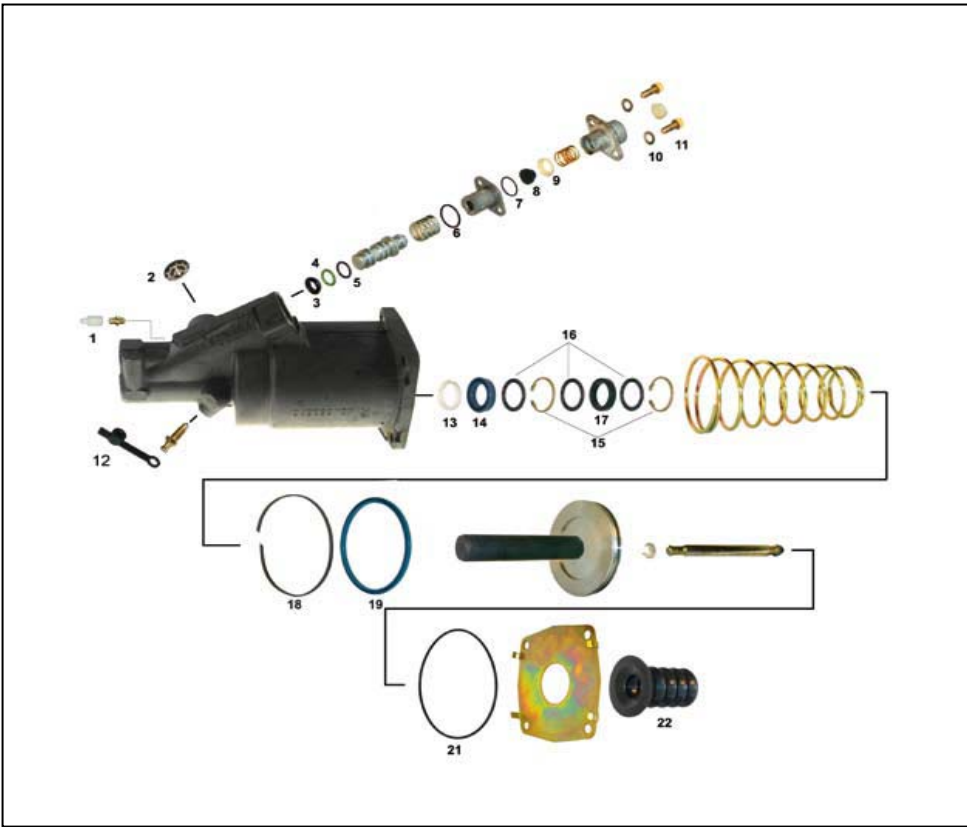

KONGSBERG for LEYLAND Ø 80

N625290 Replaces all below

KONGSBERG NR.	OEM R.	EBS R/KIT PART NR.
625290	AXU0132	EKPP.25.2
624652	ACHG662	EKPP.25.2
627498	ATRA460	EKPP.25.2
626104	ACGH664	EKPP.25.2
627497	ATRA498	EKPP.25.2
627499	ATRA462	EKPP.25.2
627499	ACHC450	EKPP.25.2

EKPP.25.2 item from 1 to 22