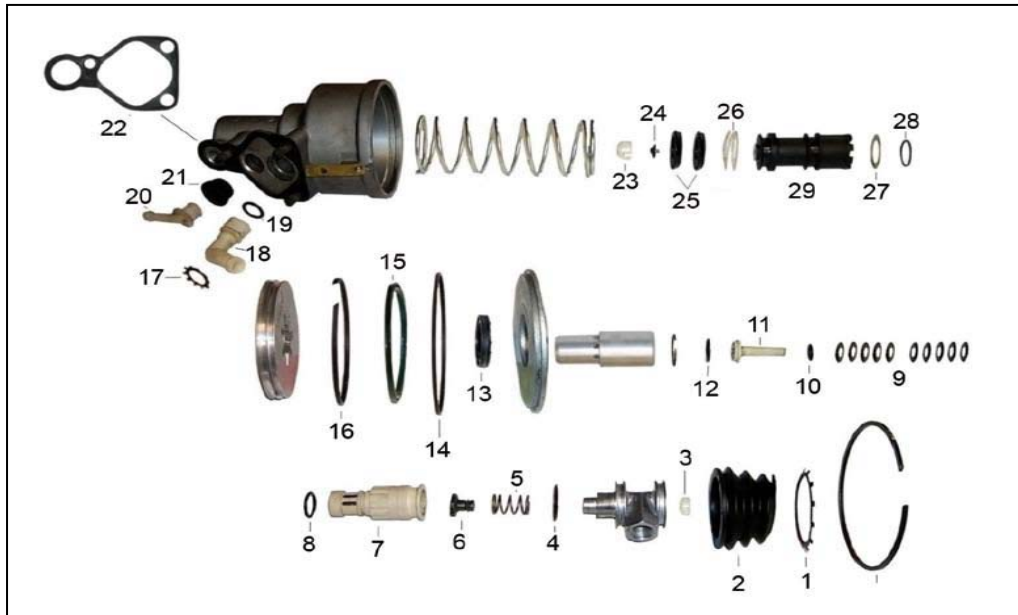

EKPP.25.1 Items 1 to 28

KONGSBERG FOR VOLVO Ø 80

N626392 Replaces all below

KONGSBERG NR.	OEM R.	EBS R/KIT PART NR.
622080	267321	EKPP.25
622080	1526523	EKPP.25
626392	1655639	EKPP.25.16
626392	1673067	EKPP.25.16