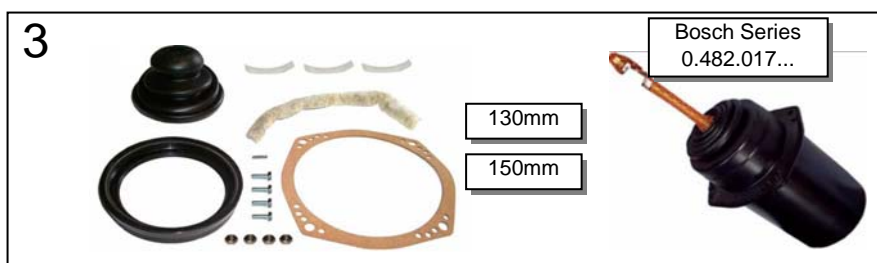

EBS Bosch Chamber Kits

Kit Number	
1	EKBO.49
2	EKBO.47
2	EKBO.48
3	EKBO.7.1
3	EKBO.7.2