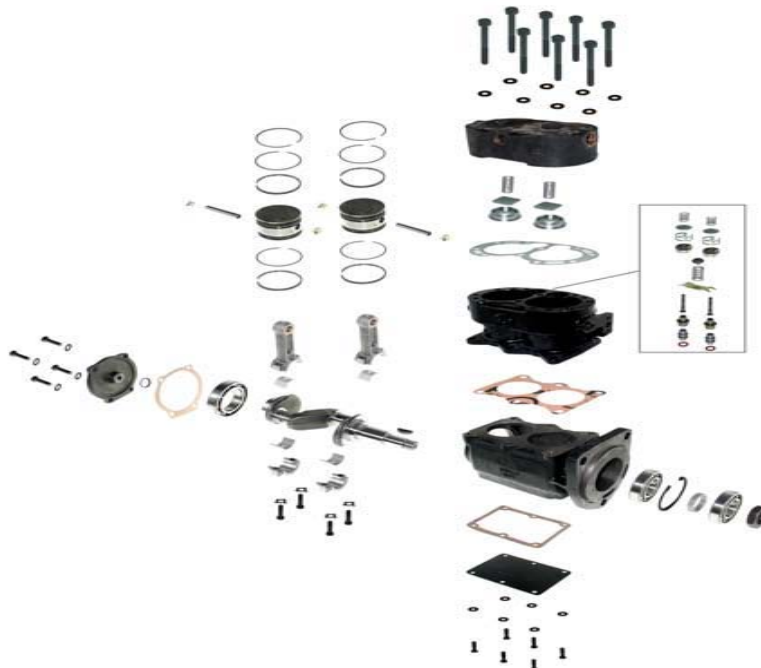

REPAIR KIT PART NR.	DESCRIPTION
EKBE.120.4(TF700) - EKBE.120.5(TF500)	CYLINDER BLOCK COMPLETE
EKBE.15.CS(TF700) - EKBE.15.CS(TF500)	CRANKSHAFT
EKBE.15.4(TF700) - EKBE.15.4(TF500)	DISCHARGE VALVE SEAT (x10)
EKBE.15.CH EKBE.15.CH	CYL HEAD COMPLETE
EKBE.128.1(TF700) - EKBE.128.1(TF500)	BEARING 72MM
EKBE.128.2(TF700) - EKBE.128.2(TF500)	BEARING 85MM
EKBE.15.8(TF700) - EKBE.15.8(TF500)	INLET VALVE SEAT (x10)
EKBE.16(TF700) - EKBE.15(TF500)	MAIN OVERHAUL
EKBE.15.5(TF700) - EKBE.15.5(TF500)	CRANKSHAFT OIL RING (x5)
EKBE.15.9(TF700) - EKBE.15.9(TF500)	CONN ROD LOCK WASHER (x20)
EKBE.15.CR (TF700 and TF500)	CONN ROD COMPLETE (x1)
EKBE.22.RP.STD(TF700) - EKBE.11.RP.STD(TF500)	PISTON SET ALU(x2)
EKBE.22.RPF.STD(TF700)-EKBE.11.RPF.STD(TF500)	PISTON SET CAST IRON (x2)
EKBE.22.R.STD(TF700) - EKBE.11.R.STD(TF500)	RINGSET ALU
EKBE.22.RF.STD(TF700) - EKBE.10.F.STD(TF500)	RINGSET CAST IRON
EKBE.13 ((TF700 and TF500)	C/ROD BEARING 2 LUGS + LUB HOLE
EKBE.12 (TF700 and TF500)	C/ROD BEARING 1 LUG + LUB HOLE
EKBE.13.A (TF700 and TF500)	C/ROD BEARING 2 LUGS NO HOLE
EKBE.12.A (TF700 and TF500)	C/ROD BEARING 1 LUG NO HOLE
EKBE.22.RP.010(TF700) - EKBE.11.RP.010(TF500)	PISTON SET ALU(x2) +0.25MM
EKBE.22.RP.020(TF700) - EKBE.11.RP.020(TF500)	PISTON SET ALU(x2) +0.50MM
EKBE.22.RP.030(TF700) - EKBE.11.RP.030(TF500)	PISTON SET ALU(x2) +0.75MM
EKBE.11.RP.040 (TUFLO500)	PISTON SET ALU(x2) +1.00MM
EKBE.22.RPF.010(TF700) - EKBE.11.RPF.010(TF500)	PISTON SET CAST IRON (x2) +0.25MM
EKBE.22.RPF.020(TF700)- EKBE.11.RPF.020(TF500)	PISTON SET CAST IRON (x2) +0.50MM