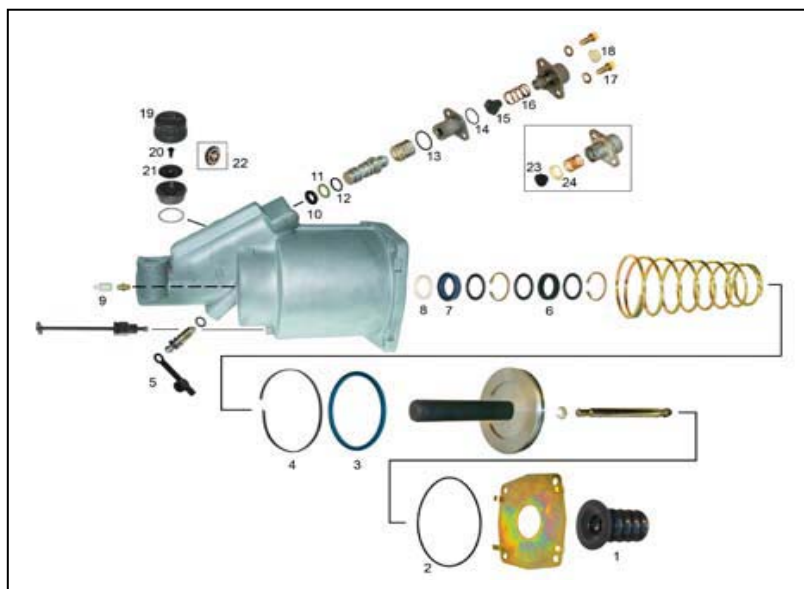

KONGSBERG for DAF Ø 100

N622508 Replaces all bellow

KONGSBERG NR.	OEM R.	EBS R/KIT PART NR.
625111	1287876	EKPP.25.21
626580	1330770	EKPP.25.21
626784	1346864	EKPP.25.21
628275	1443530	EKPP.25.21
622508	1241257	EKPP.25.7
626400	1327940	EKPP.25.7
626783	1346863	EKPP.25.21
628450	1443531	EKPP.25.21
625810	1305114	EKPP.25.21
626869	1349889	EKPP.25.21
628447	1443533	EKPP.25.21
627668	1397120	EKPP.25.21
628259	1443522	EKPP.25.21
627667	1397121	EKPP.25.21
628258	1443523	EKPP.25.21

EKPP.25.7 : 1 TO 14 , 16 TO 18 AND 22 TO 24
EKPP.25.21: 1 TO 21