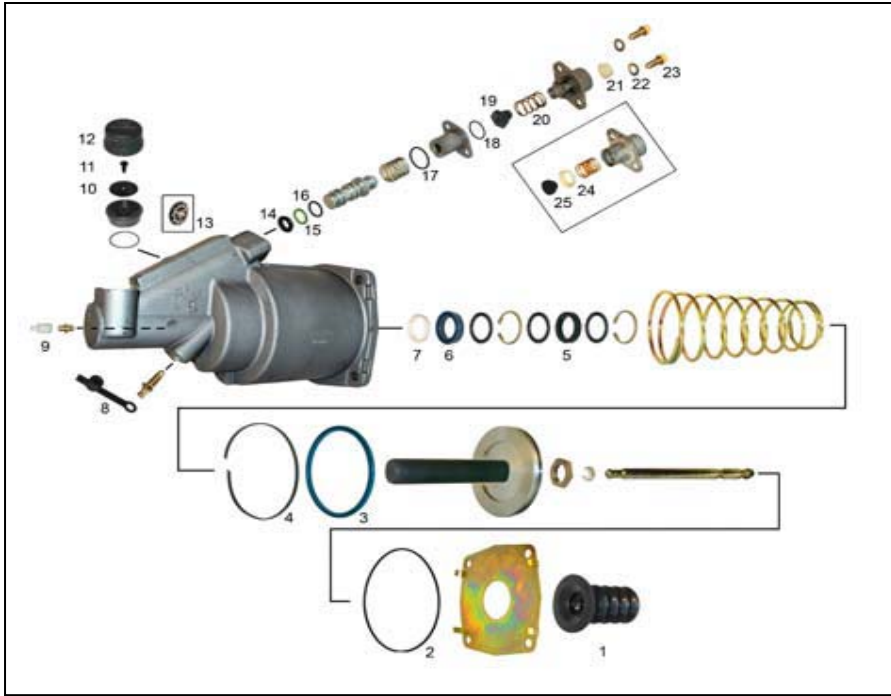

EKPP.25.2 item from 1 to 22

KONGSBERG for MAN Ø 100

N622402 Replaces all below

KONGSBERG NR.	OEM R.	EBS R/KIT PART NR.
622402	81307256051	EKPP.25.7
625586	81307256053	EKPP.25.20

EKPP.25.7 items : 1 TO 7 , 9 , 13 TO 18 , 22 TO 24
EKPP.25.20 items : 1 TO 12 , 14 TO 21 , 23