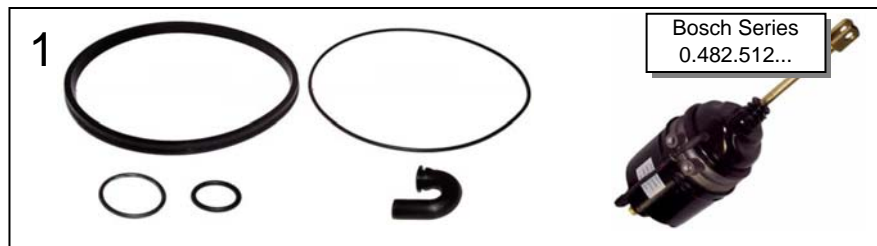

EBS Bosch Chamber Kits

Kit Number	
1	EKBO.49
2	EKBO.47
2	EKBO.48
3	EKBO.7.1
3	EKBO.7.2