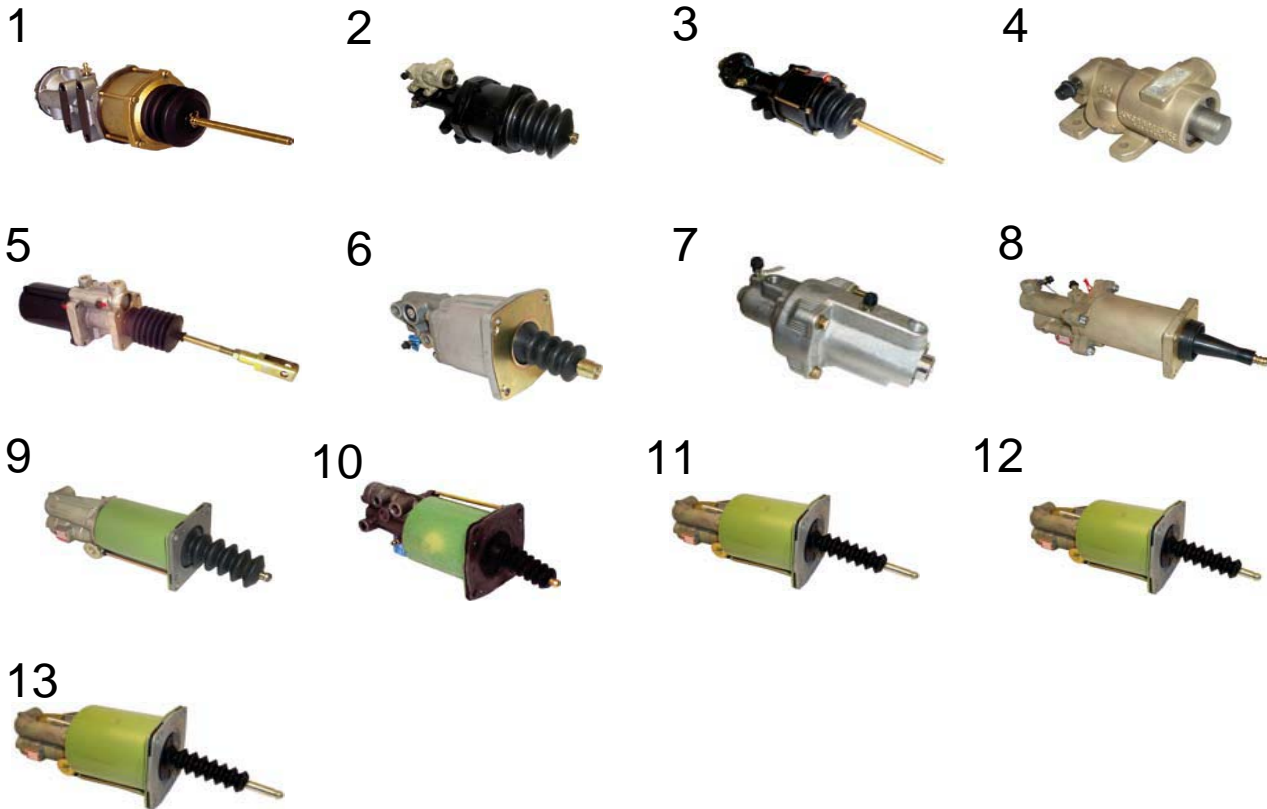

EBS Clutch Servos & Kits

*O.E. Manufacture name reference only

BENDITALIA - CLAYTON - DIMETAL - GRAU - KNORR - JIDOSHA

Pic	Manufacturer Nr	O.E.Nr	Application	Kit Nr
1	1408824	61596333	IVECO	EKBI.2
2	1424371	98438178	IVECO	EKBI.3.C
2	1420362	4761467	IVECO	EKBI.3.C
3	1407023	4652888	IVECO	EKBI.1
3	1409284	4724664	IVECO	EKBI.2
3	1422762	4814556	IVECO	EKBI.3.C
4	1423079	8190746	IVECO	EKBI.3.C.3
4	APGA.1613	1573173	VOLVO	EKCD.6
5	APGA.1605	13H6616	LEYLAND	EKCD.6
6	APGA.1626	635256DAF	DAF	EKCD.6
6	460.806.7	772840	PEGASO	EKDI.28.1D
6	460.806.8	5430000717	RVI	EKDI.28.1D
7	321.019.001	000.295.27.18D.	BENZ	EKGH.28.1
7	321.023.001	000.295.34.18D.	BENZ	EKGH.28.1
8	VG.3156	81.30725.6025	MAN	EKK.28
8	VG.3200	81.30725.6027	MAN	EKK.28.1
9	VG.3204	42063552	IVECO	EKK.28.1
10	VG.3208	81.30725.6032	MAN	EKK.28.2
11	VG.3215	81.30725.6049	MAN	EKK.28.2
11	VG.3227	98451643	IVECO	EKK.28.2
12	VG.3228	81.30725.6056	MAN	EKK.28.2
13	VG.3229	81.307.256.054	MAN	EKK.28.2