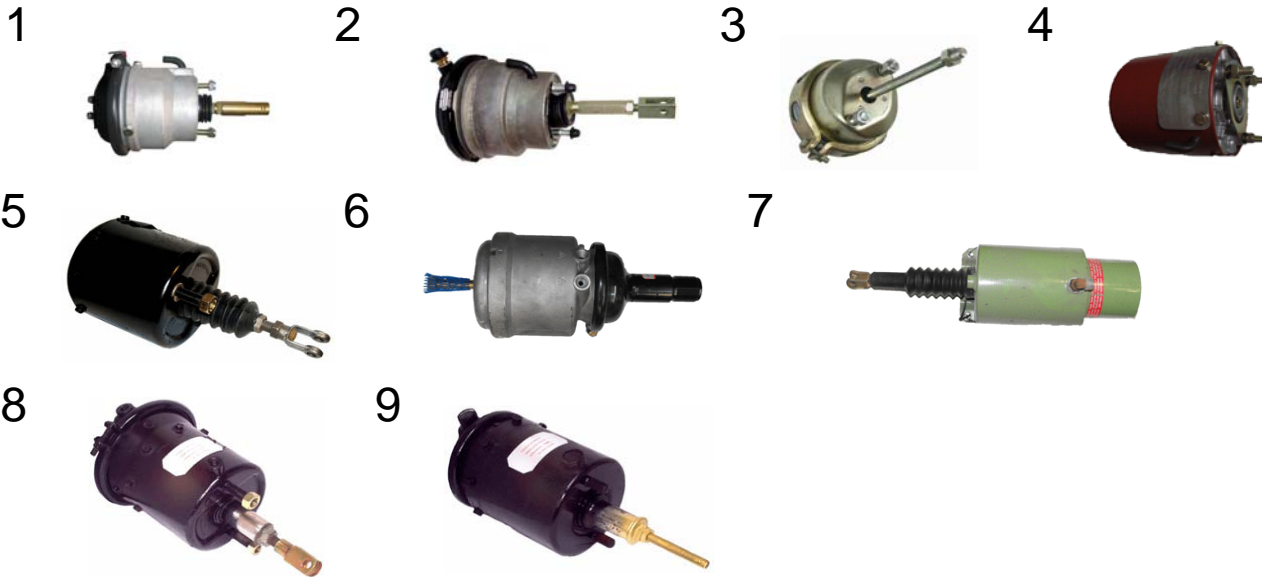

EBS Bedix Sprig Brake Chambers

			Kit No
1	K2B1101	TY30/98 SPRING BRAKE	EKBE.39.B
1	KZ1123/2	TY24/80 SPRING BRAKE	EKBE.38.3
1	KZ1124/2	TY30/98 SPRING BRAKE	EKBE.39.4
1	KZ1134/2	TY24/80 SPRING BRAKE	EKBE.38.3
1	KZ1135/1	TY30/80 SPRING BRAKE	EKBE.39.4
1	KZ1135/2	TY30/98 SPRING BRAKE	EKBE.39.4
1	KZ1302/1	TY24/105 SPRING BRAKE	EKBE.38.3

1	1186753	TY50 DISC PARKING ACTUATOR	
1	1186754	TY61 DISC PARKING ACTUATOR	
1	1188845	TY61 DISC PARKING ACTUATOR	
1	1189458	TY61 DISC PARKING ACTUATOR	
2	KZ1254	TY61 DISC PARKING ACTUATOR	
3	121150003	TY24 L/S DUAL BRAKE	
3	121254003	TY24 L/S DUAL BRAKE	
4	4454107764	TY16/24 SAF SPRING BRAKE	
4	4454107964	TY20/24 SAF SPRING BRAKE	
5	APGA2537	SPRING BRAKE CYLINDER R75	
6	BFM122	TY12/84 TM SPRING BRAKE	
7	BZ6517	TY115/150 PISTON CYLINDER	EKK.11.2
7	BZ6621	SPRING BRAKE CYLINDER	EKK.11.1
8	APGA.1512	VOLVO SPRING BRAKE	EKCD.1.3
9	R1.PH75	GUSTIN BACON SPRING BRAKE	