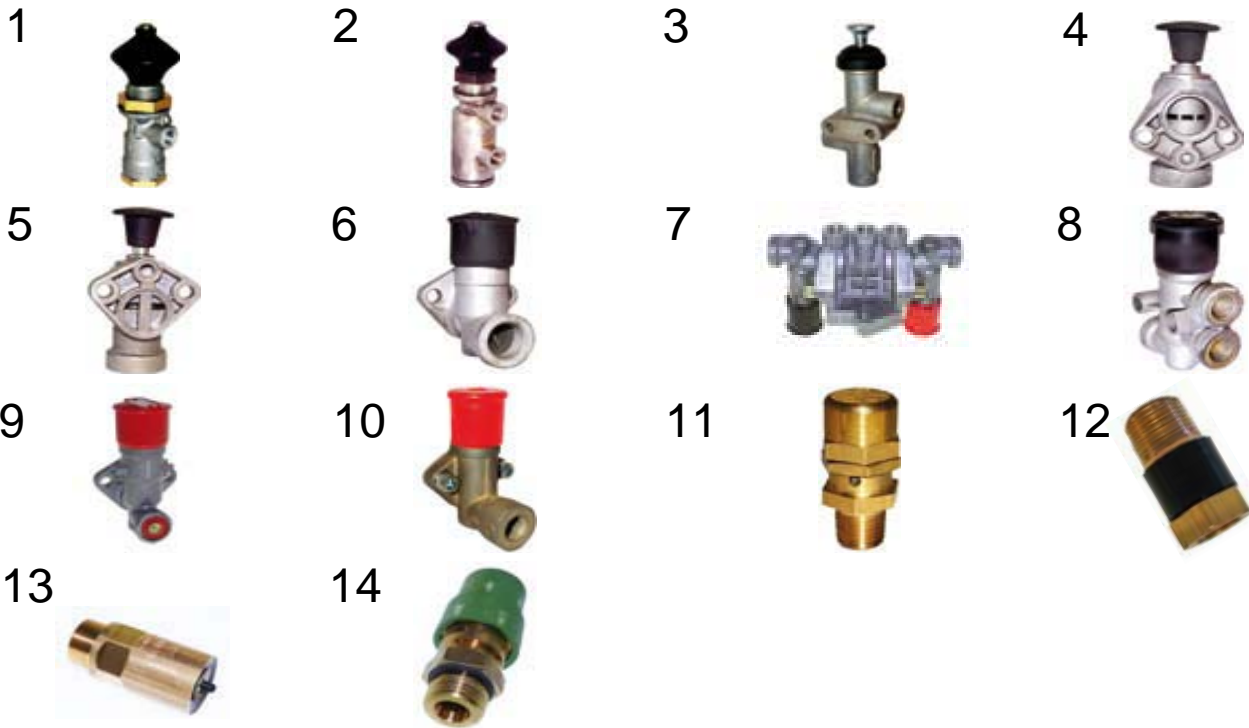

EKBO.58.1

EBS Trailer Release Valves

	PART NR.	EBS R/KIT		PART NR.	
1	463.022.020	EKWA.23.4	7	AE.4247	
2	463.022.000	EKWA.23.4	8	AE.4217	
3	463.004.000	EKWA.24	8	963.006.001	
4	963.001.000		8	963.006.003	
5	963.001.001		9	963.001.016	
6	963.001.012		10	AE.4231	
6	AE.4215		11	KX.1729.4 (M.16 X 1.5 - 13.5 BAR)	
6	AE.4233		11	KX.175.1 (1/4 NPT - 11 BAR)	
6	963.001.013		11	KX.175.5 (1/4 NPT - 9.8 BAR)	
7	352.044.011		12	934.602.150 (M.14 X 1.5 - 10 BAR)	
7	963.001.050		13	434.612.004 (M22x 1.5 - 13 BAR)	
7	963.001.051		14	90361 (M16 x 1.5 - 11 BAR)	
7	963.001.052		14	90362 (M16 x 1.5 - 13 BAR)	
7	AE.4230		14	90363 (M16 x 1.5)