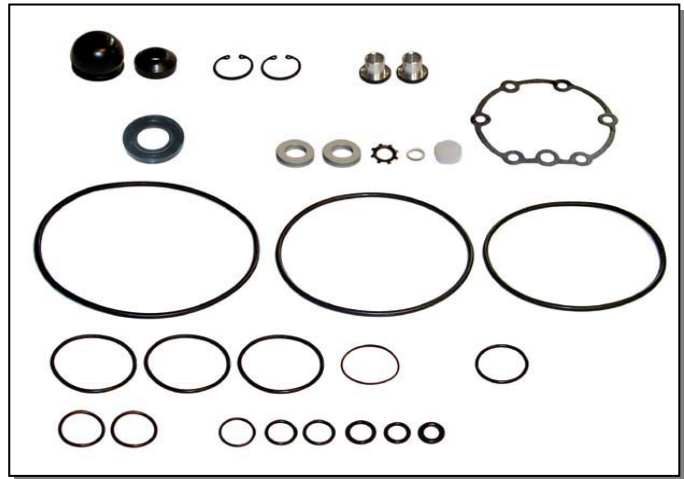

EKFA.3

EKFA.1.1

EKPP.28

EKPP.28.11

AIRPAKS / SERVOS - REPAIR KITS

1

2

	PART NR.	EBS R/KIT
1	0.483.004.201	EKBO.6
1	0.483.004.401	EKBO.6
1	0.483.004.601	EKBO.6
2	0.483.004.501	EKBO.6
2	0.483.004.701	EKBO.6