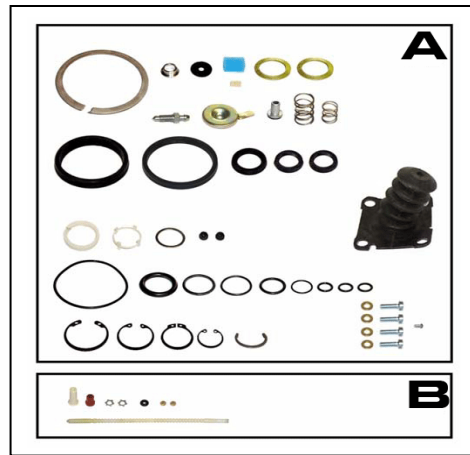

EKGH.28.1

EKK.28.3C

EKK.28.6

EKK.28.2

EKK.28.1

KONGSBERG for DAF Ø 80

N377009 Replaces all bellow

KONGSBERG NR.	OEM R.	EBS R/KIT PART NR.
622500	286295	EKPP.25.2
622500	1241256	EKPP.25.2
626708	1340024	EKPP.25.2
626786	1346866	EKPP.25.19
628277	1443521	EKPP.25.19
622501	377009	EKPP.25.2
622501	1242616	EKPP.25.2
626642	1337007	EKPP.25.2
626642	1346865	EKPP.25.19
628276	1443520	EKPP.25.19