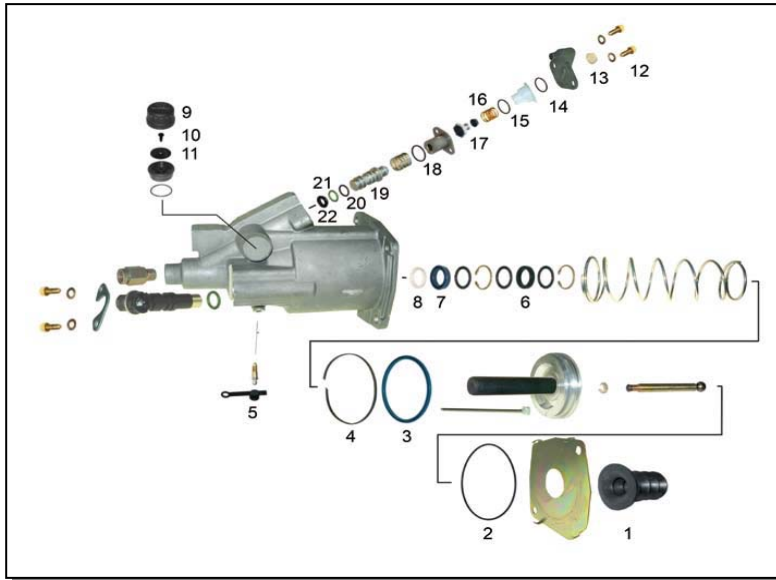

N625375 Replaces all bellow

KONGSBERG NR.	OEM R.	EBS R/KIT PART NR.
625375	000.254.00.47	EKPP.25.28

EKPP.25.28 Item from 1 to 22

KONGSBERG for LEYLAND Ø 80

N625290 Replaces all below

KONGSBERG NR.	OEM R.	EBS R/KIT PART NR.
625290	AXU0132	EKPP.25.2
624652	ACHG662	EKPP.25.2
627498	ATRA460	EKPP.25.2
626104	ACGH664	EKPP.25.2
627497	ATRA498	EKPP.25.2
627499	ATRA462	EKPP.25.2
627499	ACHC450	EKPP.25.2