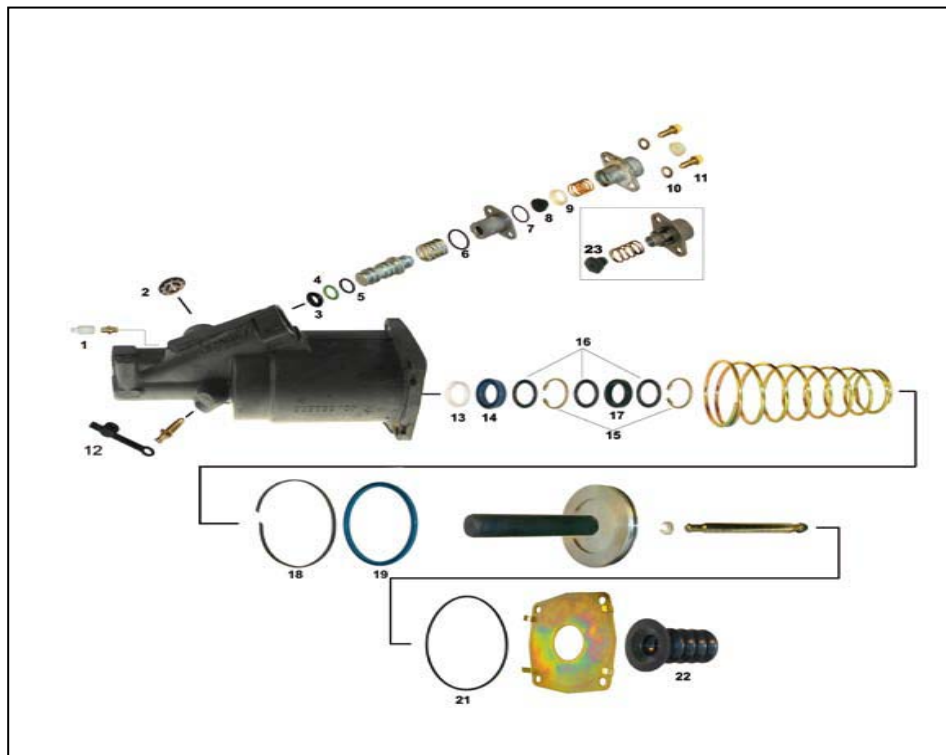

EKK.28.2

KONGSBERG for DAF Ø 80

N377009 Replaces all bellow

KONGSBERG NR.	OEM R.	EBS R/KIT PART NR.
622500	286295	EKPP.25.2
622500	1241256	EKPP.25.2
626708	1340024	EKPP.25.2
626786	1346866	EKPP.25.19
628277	1443521	EKPP.25.19
622501	377009	EKPP.25.2
622501	1242616	EKPP.25.2
626642	1337007	EKPP.25.2
626642	1346865	EKPP.25.19
628276	1443520	EKPP.25.19

EKPP.25.19 Items 1 TO 7 AND 10 TO 21 , 23
EKPP.25.2 Items 1 TO 22