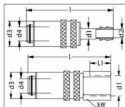

ST026 series