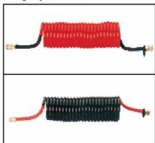

Emergency Line - Red

Turns	16	18	19	22
Thread	M16x1.5	M16x1.5	M16x1.5	M16x1.5
	M22x1.5	M22x1.5	M22x1.5	M22x1.5
	1/2BSP	1/2BSP	1/2BSP	1/2BSP