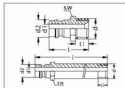

Order No	Order No	NW	d₁	d₂	d₃	d₄	l	l₁
STEK 090-10	STK 090-10	9 10	3/8"	8	23	13	60	23
STEK 090-13	STK 090-13	9 13	1/2"	9	23	13	60	23
STEK 090-DG16	STK 090-DG16	9 9	M16x1.5	9	23	48	9	21
STEK 090-DG17	STK 090-DG17	9 9	G 3/8"	9	23	48	9	21
STEK 090-DG21	STK 090-DG21	9 9	G 1/2"	9	23	48	9	21

(Plug Coupler With Valve)   (Plug Coupler Without Valve)