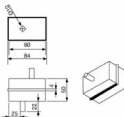

Engine Suspension Rubber

Code Nr.: DM004507

DM004507