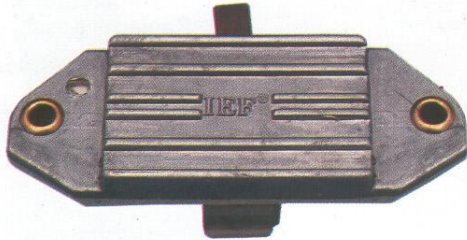

Regulators (Cut - out)