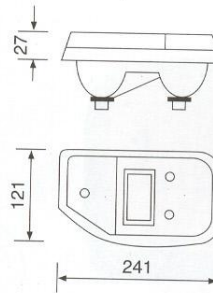

Code Nr : R0053C

Plate Lamp

Replaces Renault 12

Code Nr : U0133L

Lens

Code Nr : U0133C

Rear, front, side & marker lights

Plate & Reverse Lamp