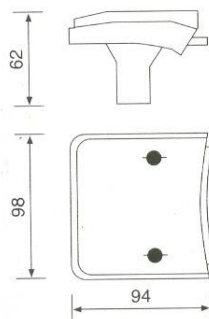

Signal Lamp

Code Nr : U0002

Cover Lens

Code Nr : U0002C

Front Parking Lamp

Code Nr : U0001L

Cover Lens

Code Nr : U0001C