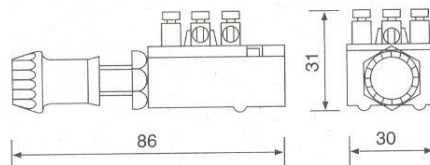

Headlight Push - Pull Switch
With Metal Shaft
Code Nr : E2062B

Stop Light Switch
Spring Type
Code Nr : E7508B

Stop Light Switch
Reverse Actuating
Code Nr : E6049B