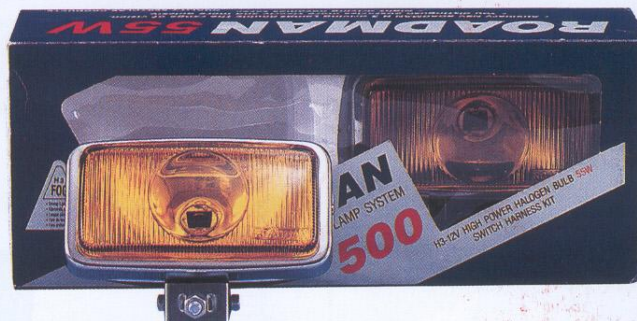

Roadman Type

Set

Plastic frame

Amber
Code Nr : U0273LS

Clear
Code Nr : U0273LB

Metal frame

Amber
Code Nr : U0274LS

Clear
Code Nr : U0274LB