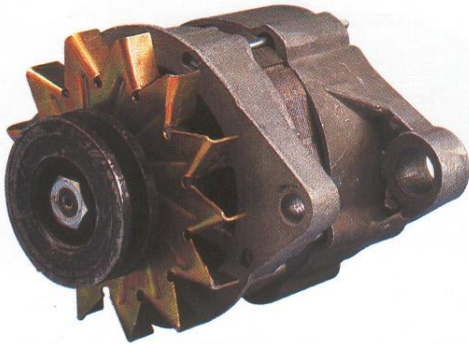

Alternators & Spare parts

Complete Alternator
Replaces Fiat, Old Type

Thick rotor shaft

12V
Code Nr : E2602EA

24V
Code Nr : E2603EA

Ref. Original No. 4222697

Ref. Original No. 4152610
4223787
4220357
4474902