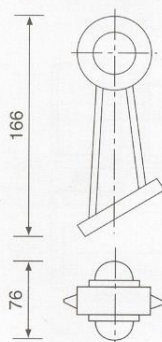

E19

E19

Marker Lamp
Rubber body
Code Nr : EM012
Cover Lens
Code Nr : EM0084

Marker Lamp

Rubber body
Code Nr : EM0124L
Cover Lens
Code Nr : EM0084C

E19

SERTPLAS®

Rear, front, side & marker lights