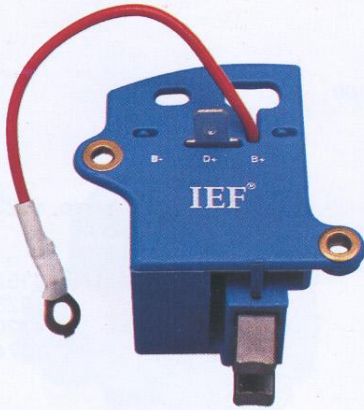

Regulators (Cut - out)

Regulator
Lada Type
14V
Code Nr : K2079KR

Regulator
Replaces Paris - Rhone, Valeo
28V
Code Nr : K2085KR