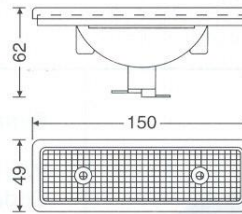

0112

Front Signal / Position Lamp
Replaces Renault 310 Truck
Code Nr.: U7501L

7501