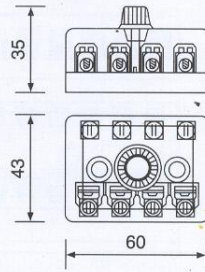

Fuse boxes

Four Poles Fuse Box

Clear Cover
Code Nr : E2241SB

Black Cover
Code Nr : E2241SZ