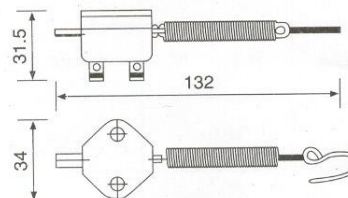

Headlight Push - Pull Switch
With Metal Shaft
Code Nr : E2062B

Stop Light Switch
Spring Type
Code Nr : E7508B

Stop Light Switch
Reverse Actuating
Code Nr : E6049B