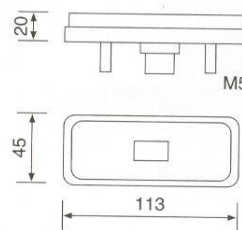

Side Lamp

Replaces Fiat 131

Left Lamp

Code Nr : L0095L

Right Lamp

Code Nr : R0095L

Red & amber colours are available