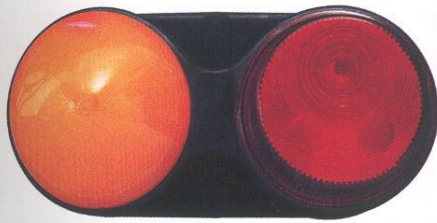

Code Nr : U0003C

Rear, front, side & marker lights

Tail Lamp (Replaces British Trailer)

Code Nr : U0297L

Cover Lens

Red Cylindrical Code Nr : U0328CK

Amber Cylindrical Code Nr : U0328CS

Amber Conical Code Nr : U0329CS