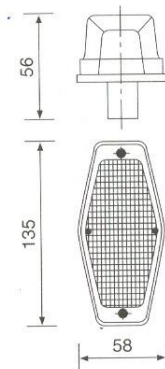

SERTPLAS®

Rear, front, side & marker lights

Signal Lamp (Replaces Iveco)

Code Nr : U0055L

Cover Lens

Code Nr : U0055C

Signal Lamp (Replaces old model Iveco)

Code Nr : U0035L

Cover Lens

Code Nr : U0035C