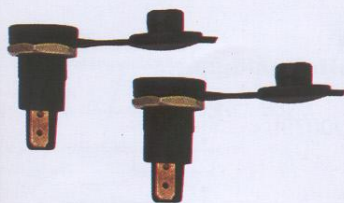

Holder

Air Hose Connection Holder

Code Nr : 3902Y80

Luggage Rope

Code Nr : 5125

Grease Pump Tip (end)

Code Nr : 3906

Single Pole Power Socket