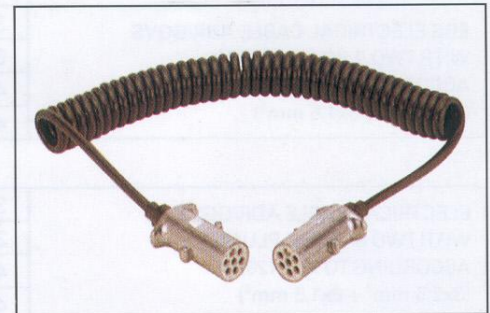

DESCRIPTION	WORKING LENGTH	CODE CABLE WITH PLUG	CODE CABLE W/O PLUG
ELECTRICAL CABLE WITH TWO 7 POLES ALUMINIUM PLUG (24/24V) S-TYPE ACCORDING TO ISO 3731 (6x1 mm² + 1x1,5 mm²)	3,00 mt.	ES3853F30	E3855F30
	3,50 mt.	ES3853F35	E3855F35
	4,00 mt.	ES3853F40	E3855F40
	4,50 mt.	ES3853F45	E3855F45
ELECTRICAL CABLE WITH TWO 7 POLES ALUMINIUM PLUG (24/24V) N-TYPE ACCORDING TO ISO 1185 (6x1 mm² + 1x1,5 mm²)	3,00 mt.	EN3853F30	E3855F30
	3,50 mt.	EN3853F35	E3855F35
	4,00 mt.	EN3853F40	E3855F40
	4,50 mt.	EN3853F45	E3855F45
ELECTRICAL CABLE WITH TWO 7 POLES PLASTIC PLUG (24/24V) S-TYPE ACCORDING TO ISO 3731 (6x1 mm² + 1x1,5 mm²)	3,00 mt.	ES3853F30HP	E3855F30
	3,50 mt.	ES3853F35HP	E3855F35
	4,00 mt.	ES3853F40HP	E3855F40
	4,50 mt.	ES3853F45HP	E3855F45
ELECTRICAL CABLE WITH TWO 7 POLES PLASTIC PLUG (24/24V) N-TYPE ACCORDING TO ISO 1185 (6x1 mm² + 1x1,5 mm²)	3,00 mt.	EN3853F30HP	E3855F30
	3,50 mt.	EN3853F35HP	E3855F35
	4,00 mt.	EN3853F40HP	E3855F40
	4,50 mt.	EN3853F45HP	E3855F45
ELECTRICAL CABLE WITH STRAIGHT KINK SPRING AND SEAL WITH TWO 7 POLES ALUMINIUM PLUGS (24/24V) N-TYPE ACCORDING TO ISO 1185 (6x1 mm² + 1x1,5 mm²)	3,00 mt.	EN3853F30SAM	E3855F30
	3,50 mt.	EN3853F35SAM	E3855F35
	4,00 mt.	EN3853F40SAM	E3855F40
	4,50 mt.	EN3853F45SAM	E3855F45
ELECTRICAL CABLE WITH STRAIGHT KINK SPRING AND SEAL WITH TWO 7 POLES ALUMINIUM PLUGS (24/24V) S-TYPE ACCORDING TO ISO 3731 (6x1 mm² + 1x1,5 mm²)	3,00 mt.	ES3853F30SAM	E3855F30
	3,50 mt.	ES3853F35SAM	E3855F35
	4,00 mt.	ES3853F40SAM	E3855F40
	4,50 mt.	ES3853F45SAM	E3855F45
ELECTRICAL CABLE WITH HOOKED KINK SPRING AND SEAL WITH TWO 7 POLES ALUMINIUM PLUG (24/24V) N-TYPE ACCORDING TO ISO 1185 (6x1 mm² + 1x1,5 mm²)	3,00 mt.	EN3853F30Q1	E3855F30
	3,50 mt.	EN3853F35Q1	E3855F35
	4,00 mt.	EN3853F40Q1	E3855F40
	4,50 mt.	EN3853F45Q1	E3855F45
ELECTRICAL CABLE WITH HOOKED KINK SPRING AND SEAL WITH TWO 7 POLES ALUMINIUM PLUG (24/24V) N-TYPE ACCORDING TO ISO 1185 (6x1 mm² + 1x1,5 mm²)	3,00 mt.	EN3853F30Q2	E3855F30
	3,50 mt.	EN3853F35Q2	E3855F35
	4,00 mt.	EN3853F40Q2	E3855F40
	4,50 mt.	EN3853F45Q2	E3855F45
ELECTRICAL CABLE WITH TWO 7 POLES ALUMINIUM PLUG (12/24V) N-TYPE ACCORDING TO ISO 1185 (6x1 mm² + 1x1,5 mm²)	3,00 mt.	EN3862F30	E3855F30
	3,50 mt.	EN3862F35	E3855F35
	4,00 mt.	EN3862F40	E3855F40
	4,50 mt.	EN3862F45	E3855F45
ELECTRICAL CABLE WITH TWO 7 POLES PLASTIC PLUG (12/24V) N-TYPE ACCORDING TO ISO 1185 (6x1 mm² + 1x1,5 mm²)	3,00 mt.	EN3862F30HP	E3855F30
	3,50 mt.	EN3862F35HP	E3855F35
	4,00 mt.	EN3862F40HP	E3855F40
	4,50 mt.	EN3862F45HP	E3855F45
ELECTRICAL CABLE WITH TWO 7 POLES ALUMINIUM PLUG (12/12V) N-TYPE ACCORDING TO ISO 1185 (6x1 mm² + 1x1,5 mm²)	3,00 mt.	EN3863F30	E3855F30
	3,50 mt.	EN3863F35	E3855F35
	4,00 mt.	EN3863F40	E3855F40
	4,50 mt.	EN3863F45	E3855F45
ELECTRICAL CABLE WITH TWO 7 POLES PLASTIC PLUG (12/24V) N-TYPE ACCORDING TO ISO 1185 (6x1 mm² + 1x1,5 mm²)	3,00 mt.	EN3863F30HP	E3855F30
	3,50 mt.	EN3863F35HP	E3855F35
	4,00 mt.	EN3863F40HP	E3855F40
	4,50 mt.	EN3863F45HP	E3855F45