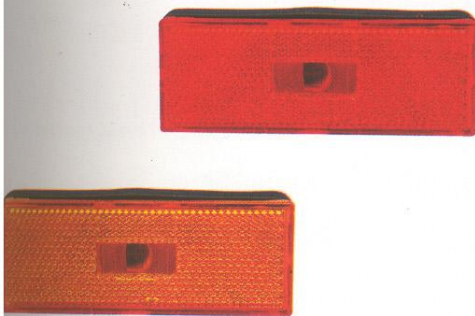

Side Lamp

Replaces Fiat 131

Left Lamp

Code Nr : L0095L

Right Lamp

Code Nr : R0095L

Red & amber colours are available