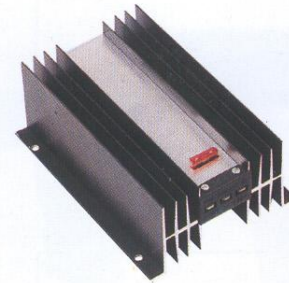

Code Nr : 2976

Converter

24V/12V 10 Ampere

Power : 240W

Input voltage : 18-32V

Output voltage : 13,5V

Code Nr : 2977

Converter