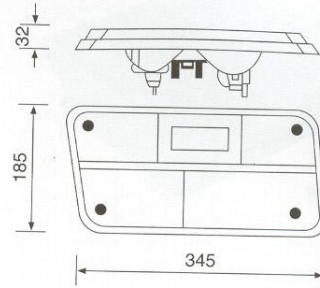

Code Nr : U0199L

SERTPLAS®

Rear, front, side & marker lights

Tail Lamp

Replaces Renault 12

Left Lamp

Code Nr : L0137L

Right Lamp