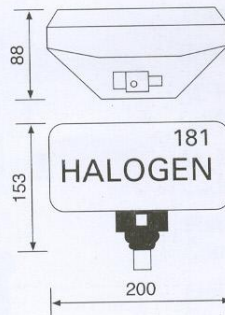

251 Type

Metal body & frame

Black painted

Code Nr : U0139L

Chrome plated

Code Nr : U0198L