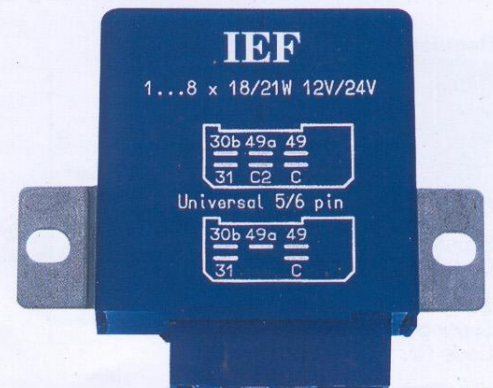

6V
Code Nr : K5544FR

Long Flasher

Niles Type

12V
Code Nr : K5498FR

24V
Code Nr : K5588FR

Power Flasher, with 6 terminals

Replaces Mercedes bus & lorry

24V
Code Nr : K2861FR