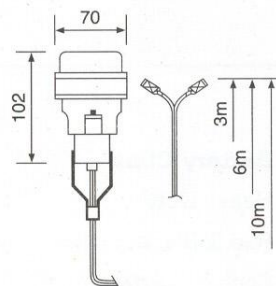

Battery Clips

For small vehicles
Red & black colours
Code Nr : E2420EY

Inspection Lamp

Plastic

- 3 m
  Code Nr : U8087L3M
- 6 m
  Code Nr : U8087L6M
- 10 m
  Code Nr : U8087L10M

Inspection Lamp

Metal

- 3 m
  Code Nr : U2033L3M
- 6 m
  Code Nr : U2033L6M
- 10 m
  Code Nr : U2033L10M

Radiator Cap

Replaces Fiat 124,131 & Lada

Black
Code Nr : M7090RK

Cadmium plated
Code Nr : M7091RK