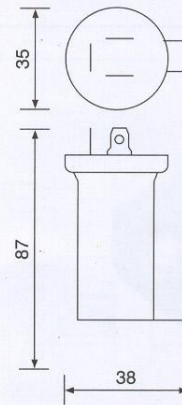

Mini Flasher

Niles Type

12V
Code Nr : K2352FR

24V
Code Nr : K2353FR

6V
Code Nr : K5544FR