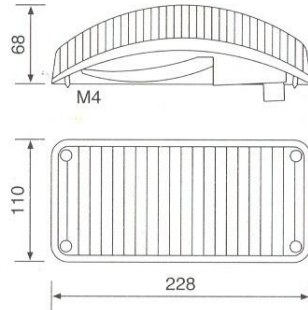

Signal Lamp

Code Nr : U0155L

Cover Lens
Code Nr : U0155C

Signal Lamp

Code Nr : U0257L

Cover Lens
Code Nr : U0257C

Signal Lamp (Replaces Berlier)

Left Cover Lens
Code Nr : L0208C

Right Cover Lens
Code Nr : R0208C