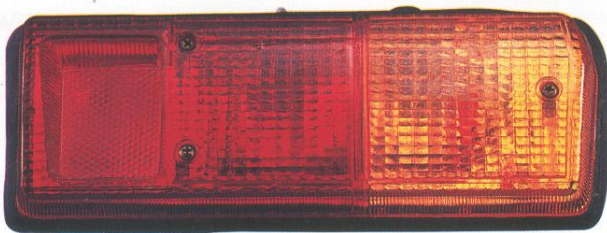

Tail Lamp

Replaces Renault 12 old type

Left Lamp

Code Nr : L0212L

Right Lamp

Code Nr : R0212L

Left Cover Lens

Code Nr : L0212C

Right Cover Lens

Code Nr : R0212C

Front Signal Lamp

Replaces Renault 12 old type

Left Lamp

Code Nr : L0213L

Right Lamp

Code Nr : R0213L

Left Cover Lens

Code Nr : L0213C

Right Cover Lens

Code Nr : R0213C