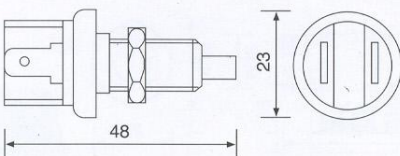

Stop Light Switch

Renault 12

Plastic Body

Code Nr : E2364B