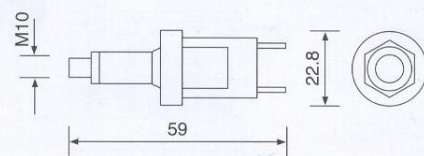

Stop Light Switch

Fiat 124 - 131

Plastic Body

Code Nr : E2562B