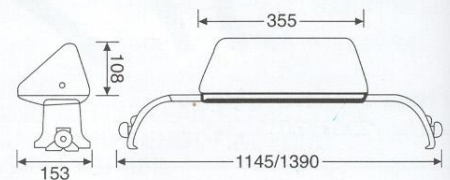

Taxi Signboard

Full screw mounted
(both ends screw installed)
Festoon Bulb 12V, 5W
Code Nr : 9006

Super Truck Table

Code Nr : 5119