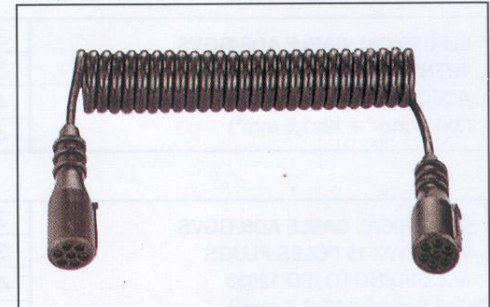

DESCRIPTION	WORKING LENGTH	CODE CABLE WITH PLUG	CODE CABLE W/O PLUG
ELECTRICAL CABLE WITH TWO 7 POLES ALUMINIUM PLUG (24/24V) S-TYPE ACCORDING TO ISO 3731 (6x1 mm² + 1x1,5 mm²)	3,00 mt.	ES3853F30	E3855F30
	3,50 mt.	ES3853F35	E3855F35
	4,00 mt.	ES3853F40	E3855F40
	4,50 mt.	ES3853F45	E3855F45
ELECTRICAL CABLE WITH TWO 7 POLES ALUMINIUM PLUG (24/24V) N-TYPE ACCORDING TO ISO 1185 (6x1 mm² + 1x1,5 mm²)	3,00 mt.	EN3853F30	E3855F30
	3,50 mt.	EN3853F35	E3855F35
	4,00 mt.	EN3853F40	E3855F40
	4,50 mt.	EN3853F45	E3855F45
ELECTRICAL CABLE WITH TWO 7 POLES PLASTIC PLUG (24/24V) S-TYPE ACCORDING TO ISO 3731 (6x1 mm² + 1x1,5 mm²)	3,00 mt.	ES3853F30HP	E3855F30
	3,50 mt.	ES3853F35HP	E3855F35
	4,00 mt.	ES3853F40HP	E3855F40
	4,50 mt.	ES3853F45HP	E3855F45
ELECTRICAL CABLE WITH TWO 7 POLES PLASTIC PLUG (24/24V) N-TYPE ACCORDING TO ISO 1185 (6x1 mm² + 1x1,5 mm²)	3,00 mt.	EN3853F30HP	E3855F30
	3,50 mt.	EN3853F35HP	E3855F35
	4,00 mt.	EN3853F40HP	E3855F40
	4,50 mt.	EN3853F45HP	E3855F45
ELECTRICAL CABLE WITH STRAIGHT KINK SPRING AND SEAL WITH TWO 7 POLES ALUMINIUM PLUGS (24/24V) N-TYPE ACCORDING TO ISO 1185 (6x1 mm² + 1x1,5 mm²)	3,00 mt.	EN3853F30SAM	E3855F30
	3,50 mt.	EN3853F35SAM	E3855F35
	4,00 mt.	EN3853F40SAM	E3855F40
	4,50 mt.	EN3853F45SAM	E3855F45
ELECTRICAL CABLE WITH STRAIGHT KINK SPRING AND SEAL WITH TWO 7 POLES ALUMINIUM PLUGS (24/24V) S-TYPE ACCORDING TO ISO 3731 (6x1 mm² + 1x1,5 mm²)	3,00 mt.	ES3853F30SAM	E3855F30
	3,50 mt.	ES3853F35SAM	E3855F35
	4,00 mt.	ES3853F40SAM	E3855F40
	4,50 mt.	ES3853F45SAM	E3855F45
ELECTRICAL CABLE WITH HOOKED KINK SPRING AND SEAL WITH TWO 7 POLES ALUMINIUM PLUG (24/24V) N-TYPE ACCORDING TO ISO 1185 (6x1 mm² + 1x1,5 mm²)	3,00 mt.	EN3853F30Q1	E3855F30
	3,50 mt.	EN3853F35Q1	E3855F35
	4,00 mt.	EN3853F40Q1	E3855F40
	4,50 mt.	EN3853F45Q1	E3855F45
ELECTRICAL CABLE WITH HOOKED KINK SPRING AND SEAL WITH TWO 7 POLES ALUMINIUM PLUG (24/24V) N-TYPE ACCORDING TO ISO 1185 (6x1 mm² + 1x1,5 mm²)	3,00 mt.	EN3853F30Q2	E3855F30
	3,50 mt.	EN3853F35Q2	E3855F35
	4,00 mt.	EN3853F40Q2	E3855F40
	4,50 mt.	EN3853F45Q2	E3855F45
ELECTRICAL CABLE WITH TWO 7 POLES ALUMINIUM PLUG (12/24V) N-TYPE ACCORDING TO ISO 1185 (6x1 mm² + 1x1,5 mm²)	3,00 mt.	EN3862F30	E3855F30
	3,50 mt.	EN3862F35	E3855F35
	4,00 mt.	EN3862F40	E3855F40
	4,50 mt.	EN3862F45	E3855F45
ELECTRICAL CABLE WITH TWO 7 POLES PLASTIC PLUG (12/24V) N-TYPE ACCORDING TO ISO 1185 (6x1 mm² + 1x1,5 mm²)	3,00 mt.	EN3862F30HP	E3855F30
	3,50 mt.	EN3862F35HP	E3855F35
	4,00 mt.	EN3862F40HP	E3855F40
	4,50 mt.	EN3862F45HP	E3855F45
ELECTRICAL CABLE WITH TWO 7 POLES ALUMINIUM PLUG (12/12V) N-TYPE ACCORDING TO ISO 1185 (6x1 mm² + 1x1,5 mm²)	3,00 mt.	EN3863F30	E3855F30
	3,50 mt.	EN3863F35	E3855F35
	4,00 mt.	EN3863F40	E3855F40
	4,50 mt.	EN3863F45	E3855F45
ELECTRICAL CABLE WITH TWO 7 POLES PLASTIC PLUG (12/24V) N-TYPE ACCORDING TO ISO 1185 (6x1 mm² + 1x1,5 mm²)	3,00 mt.	EN3863F30HP	E3855F30
	3,50 mt.	EN3863F35HP	E3855F35
	4,00 mt.	EN3863F40HP	E3855F40
	4,50 mt.	EN3863F45HP	E3855F45