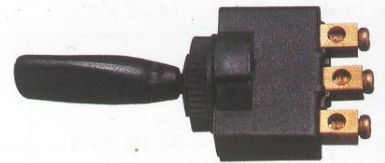

Toggle Switch
Merit Type
Left - Right Move
Code Nr : E0415B

Heater Switch
With Metal Shaft
Dodge Type
Code Nr : E0413B