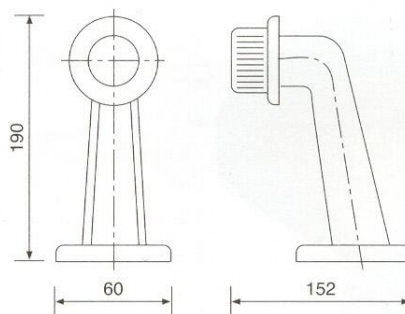

SERTPLAS®

Rear, front, side & marker lights

E19

Marker Lamp

Rubber body

Code Nr : EM0207L

Cover Lens

Code Nr : EM0084C

Marker Lamp

Rubber body

Code Nr : EM0140L

Cover Lens

Code Nr : EM0084C

E19

Marker Lamp

Rubber body

Code Nr : U0356L

Cover Lens

Code Nr : U0356C

Marker Lamp

Rubber body

Code Nr : EM0200L

Cover Lens

Code Nr : EM0200C

Also PVC body is available

E19