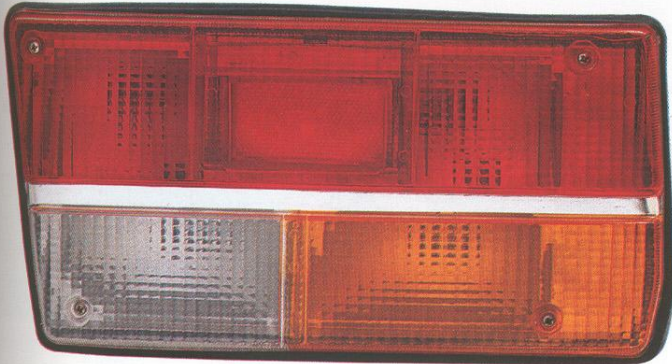

Code Nr : U0199L

SERTPLAS®

Rear, front, side & marker lights

Tail Lamp

Replaces Renault 12

Left Lamp

Code Nr : L0137L

Right Lamp