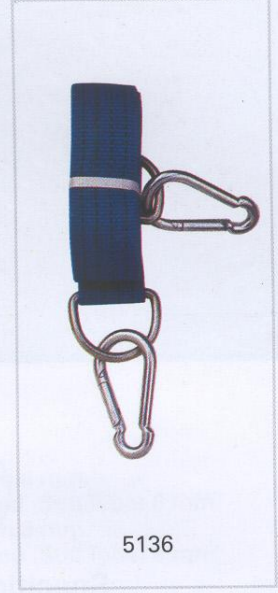

TIE-DOWNS, RACHET STRAPS, RACHET BUCKLES, HOOKS

Tie-down Ratchet (Span - Set) Complete

- 5475 CNR Poliester Strap 5 ton / 10 ton
MBS 7,5 ton capacity
- 5460 CNR Poliester Strap 4 ton / 8 ton
MBS 6 ton capacity
- 5445 AVS Poliester Strap 4 ton / 8 ton
MBS 4,5 ton capacity
- 5340/8 8 mt. VDR Polypropilen Strap
4 ton / 8 ton capacity
- 5340/10 10 mt. VDR Polypropilen Strap
4 ton / 8 ton capacity
- 5340/12 12 mt. VDR Polypropilen Strap
4 ton / 8 ton capacity
- 5320/8 8 mt. VDR Polypropilen Strap
2 ton / 4 ton capacity
- 5320/10 10 mt. VDR Polypropilen Strap
2 ton / 4 ton capacity
- 5320/12 12 mt. VDR Polypropilen Strap
2 ton / 4 ton capacity
- 5133 Medium Size 5 mt. Ratchet strap Assembly
- 5134 Small Size Ratchet strap Assembly
- 5135 Heavy Vehicle Towing Cable
- 5136 Heavy Vehicle Towing Cable (Lux Type)