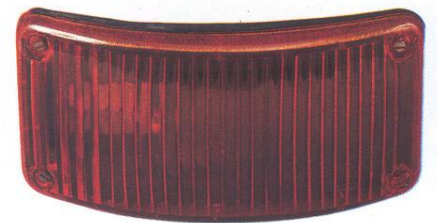

Signal Lamp

Code Nr : U0155L

Cover Lens
Code Nr : U0155C

Signal Lamp

Code Nr : U0257L

Cover Lens
Code Nr : U0257C

Signal Lamp (Replaces Berlier)

Left Cover Lens
Code Nr : L0208C

Right Cover Lens
Code Nr : R0208C