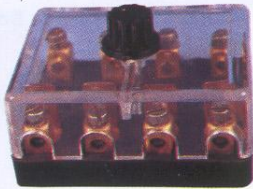

Long arm

Code Nr : E0439B2

Turn Signal Switch

Replaces 50NC Fiat (Iveco)

Code Nr : E3324B

Replaces Chrysler AS 600 Dodge lorry

Code Nr : E3323B

Fuse boxes