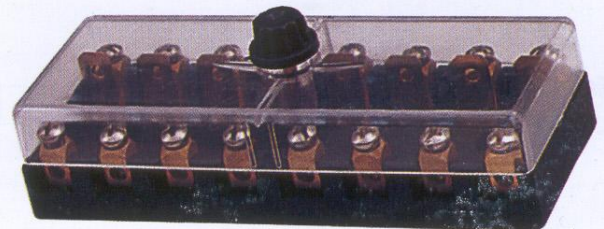

Eight Poles Fuse Box

Clear Cover
Code Nr : E2246SB

Black Cover
Code Nr : E2246SZ

Ten Poles Fuse Box

Clear Cover
Code Nr : E2248SB

Black Cover
Code Nr : E2248SZ