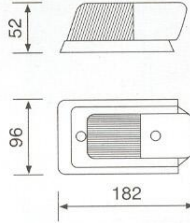

Code Nr : R0053C

Plate Lamp

Replaces Renault 12

Code Nr : U0133L

Lens

Code Nr : U0133C

Rear, front, side & marker lights

Plate & Reverse Lamp