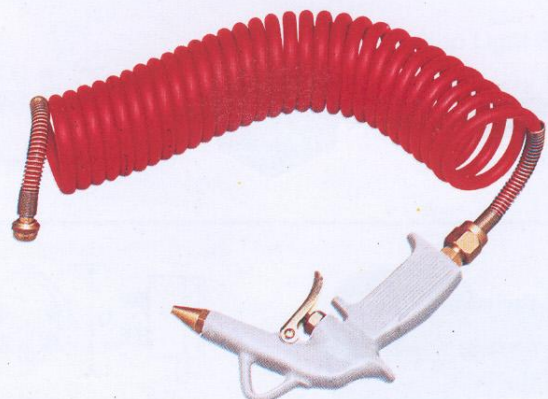

Code Nr : F2933H

Switches

Push - Pull Switch
With Metal Shaft
Short Move
Code Nr : E0405B

Push - Pull Switch
With Metal Shaft
Long Move
Code Nr : E0406B

Toggle Switch
With Metal Shaft
Left - Right Move
Code Nr : E0404B