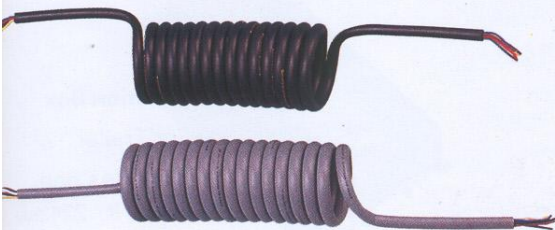

Plug, 7-Pole
 24V Hook Type
 Aluminium Housing
 Code Nr : E2330F

Electrical Coils (with plugs)

Standart Type, $\varnothing 14$, P.E.
 7-pole (6x1 mm²+1x1.5 mm²)
 24/24V N-Type
 Code Nr : EN3811F
 24/24V S-Type
 Code Nr : ES3811F
 Standart Type, $\varnothing 13$, P.E.
 24/24V N-Type
 Code Nr : EN3813F
 24/24V S-Type
 Code Nr : ES3813F
 Spiral Cable 5,60 m