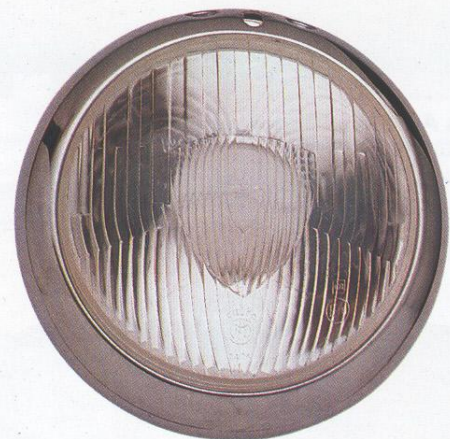

Berliet Headlamp
Code Nr : 5001