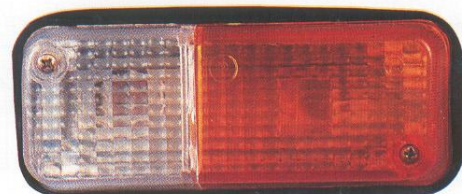

Front Signal Lamp

Replaces Renault 12 old type

Left Lamp

Code Nr : L0213L

Right Lamp

Code Nr : R0213L

Left Cover Lens

Code Nr : L0213C

Right Cover Lens

Code Nr : R0213C