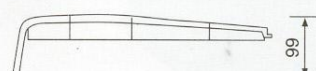

Rear Lamp

Replaces Fiat 131

83 Md. Şahin

Left Lamp
Code Nr : L0122L
Right Lamp
Code Nr : R0122L

Left Cover Lens
Code Nr : L0122C
Right Cover Lens
Code Nr : R0122C