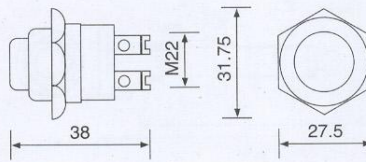

Red, amber, blue, green & white colours are available

Switches

Push Button Switch
Plastic Body
Code Nr : E8007B

Push Button Switch

Metal Body

Black
Code Nr : E0409B

White
Code Nr : E0410B

Red
Code Nr : E0411B