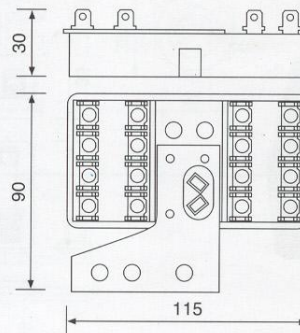

Twelve Poles Fuse Box

Clear Cover
Code Nr : E2250SB

Black Cover
Code Nr : E2250SZ

Six Poles Fuse Box

Socket Type

Code Nr : E2020S

Used Ford and Massey
Ferguson Tractors

Fuse Box