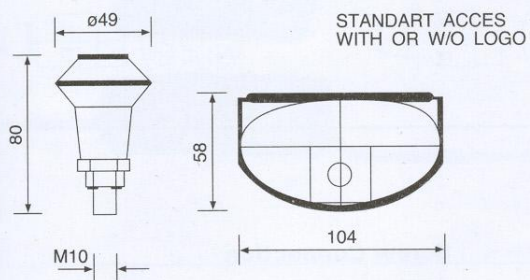

New Type

Code Nr : E2240S

Ford Minibus Fuse Box

Code Nr : E2233S

Massey Ferguson Fuse Box

New Type

Code Nr : E2235S

Steering wheel knop