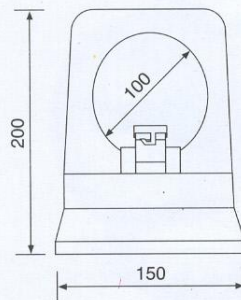

Rotating Beacon

Super Galaxy Type

12V Lamp
Code Nr : U0289L
24V Lamp
Code Nr : U0232L

Cover Lens
Code Nr : U0289C

Amber, red & blue colours are available