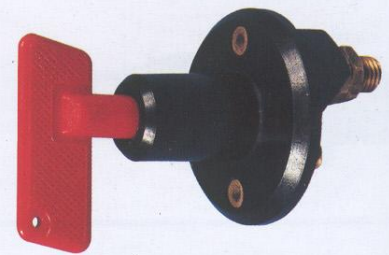

Circuit Breaker

For Caravan

Code Nr : E2319B