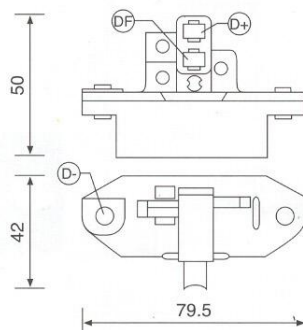

Regulator

Replaces Bosch

Thick Type

14V3
Slipring ø 32mm
Code Nr : K2876KRK

Slipring ø 28mm
Code Nr : K2876KRI

28V4
Slipring ø 32mm
Code Nr : K2877KRK

Slipring ø 28mm
Code Nr : K2877KRI