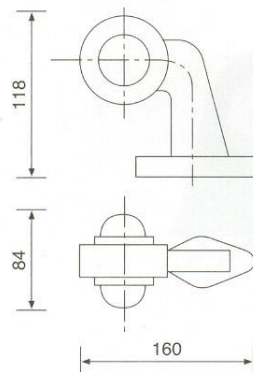

SERTPLAS®

Rear, front, side & marker lights

E19

Marker Lamp

Rubber body

Code Nr : EM0207L

Cover Lens

Code Nr : EM0084C

Marker Lamp

Rubber body

Code Nr : EM0140L

Cover Lens

Code Nr : EM0084C

E19

Marker Lamp

Rubber body

Code Nr : U0356L

Cover Lens

Code Nr : U0356C

Marker Lamp

Rubber body

Code Nr : EM0200L

Cover Lens

Code Nr : EM0200C

Also PVC body is available

E19