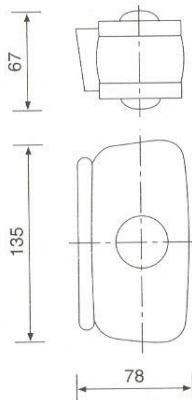

SERTPLAS®

Rear, front, side & marker lights

Signal Lamp (Replaces Iveco)

Code Nr : U0055L

Cover Lens

Code Nr : U0055C

Signal Lamp (Replaces old model Iveco)

Code Nr : U0035L

Cover Lens

Code Nr : U0035C

Signal Lamp

Code Nr : U0002

Cover Lens

Code Nr : U0002C

Front Parking Lamp

Code Nr : U0001L

Cover Lens

Code Nr : U0001C