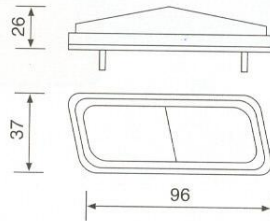

Side Lamp

Replaces Fiat 131

Left Lamp

Code Nr : L0095L

Right Lamp

Code Nr : R0095L

Red & amber colours are available