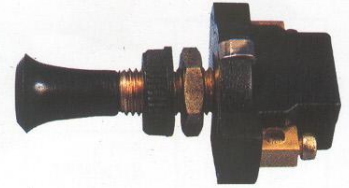

Code Nr : F2933H

Switches

Push - Pull Switch
With Metal Shaft
Short Move
Code Nr : E0405B

Push - Pull Switch
With Metal Shaft
Long Move
Code Nr : E0406B

Toggle Switch
With Metal Shaft
Left - Right Move
Code Nr : E0404B