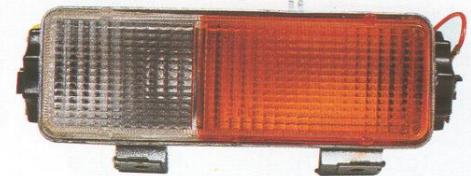

Code Nr : L0136L

Right Lamp

Code Nr : R0136L

Left Cover Lens

Code Nr : L0136C

Right Cover Lens

Code Nr : R0136C

Tail Lamp