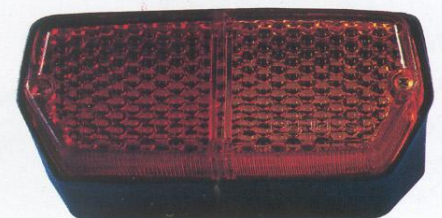

Code Nr : L0042LSB

Right Lamp

Code Nr : R0042LSB

Left Cover Lens

Code Nr : L0042CSB

Right Cover Lens

Code Nr : R0042CSB

Rear, front, side & marker lights