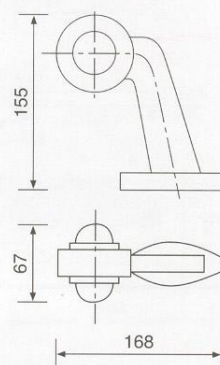

E19

E19

Marker Lamp
Rubber body
Code Nr : EM012
Cover Lens
Code Nr : EM0084

Marker Lamp

Rubber body
Code Nr : EM0124L
Cover Lens
Code Nr : EM0084C

E19

SERTPLAS®

Rear, front, side & marker lights