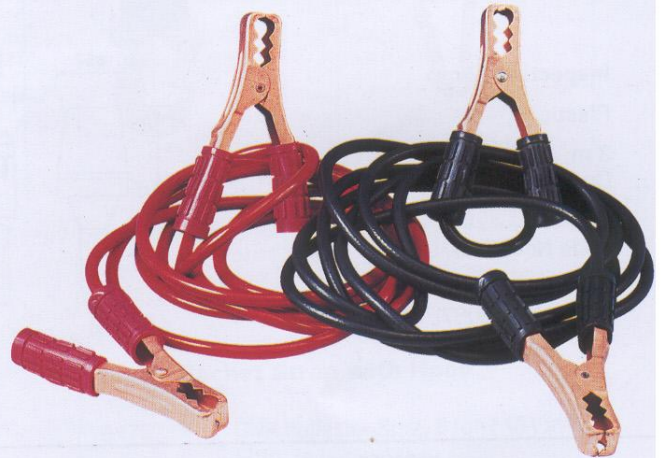

Code Nr : U9125

All colours available

Starter Cable

Heavy Duty

Complete Set (5m)

Code Nr : E2688EKL

Battery Clips

Heavy Duty