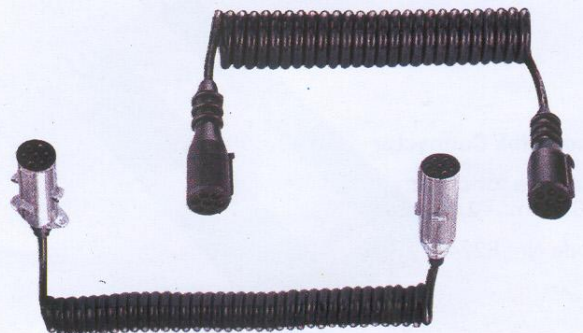

Elastomer Electrical Coils, with plugs, 7-pole (6x1 mm²+1x1.5 mm²)

Spiral Cable 3,50 m
24/24V N-Type
Code Nr : EN3853F
24/24V S-Type
Code Nr : ES3853F
12/24V N-Type
Code Nr : EN3862F

Spiral Cable 4,50 m
24/24V N-Type
Code Nr : EN3854F
24/24V S-Type
Code Nr : ES3854F
12/24V N-Type
Code Nr : EN3872F