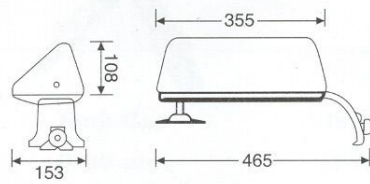

Taxi Signboard

Half screw mounted
(one end screwed one end sucker installed)
Festoon Bulb 12V, 5W
Code Nr : 9005