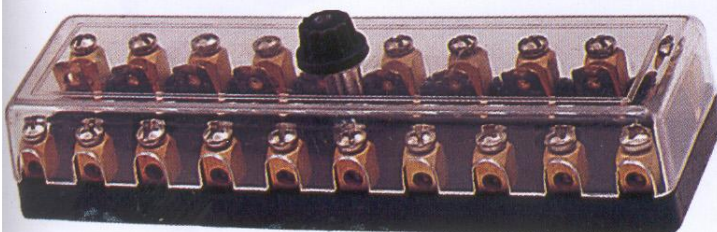

Eight Poles Fuse Box

Clear Cover
Code Nr : E2246SB

Black Cover
Code Nr : E2246SZ

Ten Poles Fuse Box

Clear Cover
Code Nr : E2248SB

Black Cover
Code Nr : E2248SZ