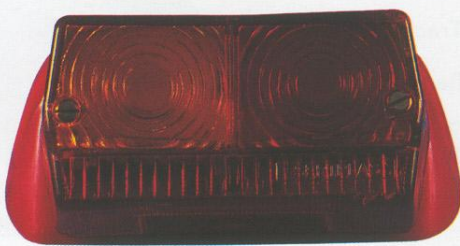

Rear, front, side & marker lights

Tractor Tail Lamp
Replaces 55-46 Fiat
Left Lamp
Code Nr : L0157L
Right Lamp
Code Nr : R0157L
Left Cover Lens
Code Nr : L0157C
Right Cover Lens
Code Nr : R0157C

Tractor Front Lamp

Replaces 55-46 Fiat

Left Lamp
Code Nr : L0154L
Right Lamp
Code Nr : R0154L

Left Cover Lens
Code Nr : L0154C
Right Cover Lens
Code Nr : R0154C

Tractor Tail Lamp

Universal Type

Left Lamp
Code Nr : L0059L
Right Lamp
Code Nr : R0059L

Left Cover Lens (with plate light)
Code Nr : L0059C
Right Cover Lens
Code Nr : R0059C

Tractor Tail Lamp

135 Massey Ferguson

Code Nr : U00025L

Cover Lens
Code Nr : U0025C