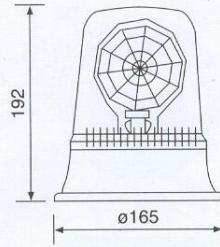

Small type

H1, H3 & H4 (P43t & P45t)

Code Nr : U5041R

Revolving lights

Rotating Beacon

Standart Galaxy Type

12V Lamp
Code Nr : U0233L
24V Lamp
Code Nr : U0234L

Cover Lens
Code Nr : U0233C