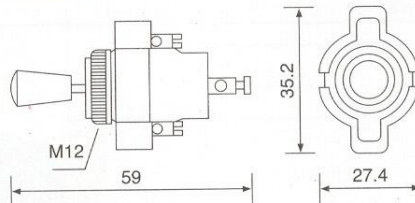

Code Nr : F2933H

Switches

Push - Pull Switch
With Metal Shaft
Short Move
Code Nr : E0405B

Push - Pull Switch
With Metal Shaft
Long Move
Code Nr : E0406B

Toggle Switch
With Metal Shaft
Left - Right Move
Code Nr : E0404B