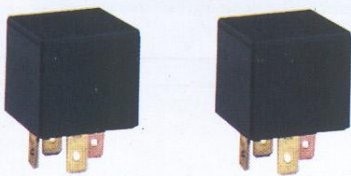

Multipurpose Relay

12V
Code Nr : K2327RE

24V
Code Nr : K2331RE