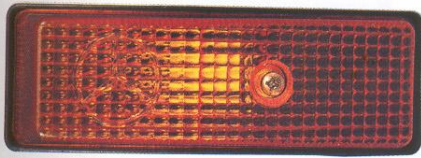

Rear, front, side & marker lights

Signal Lamp

Code Nr : U0082L

Cover Lens
Code Nr : U0082C

Signal Lamp

Code Nr : U0046L

Cover Lens
Code Nr : U0046C

403 Type Bus and Minibus Side Signal Lamp

Code Nr : U0263L

Cover Lens
Code Nr : U0263C

Signal Lamp

Left Lamp
Code Nr : L0125L

Right Lamp
Code Nr : R0125L

Left Cover Lens
Code Nr : L0125C

Right Cover Lens
Code Nr : R0125C