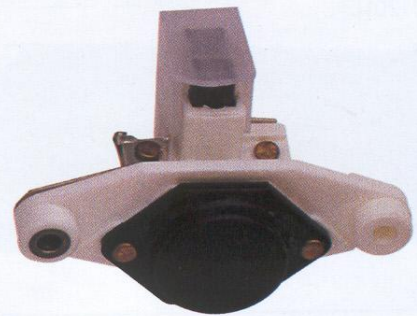

Hybrid Regulator

Metal Type

Replaces Bosch

28V

Code Nr : K2092