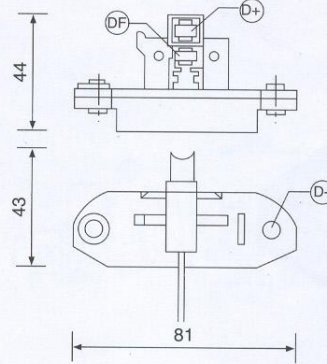

Regulators (Cut - out)