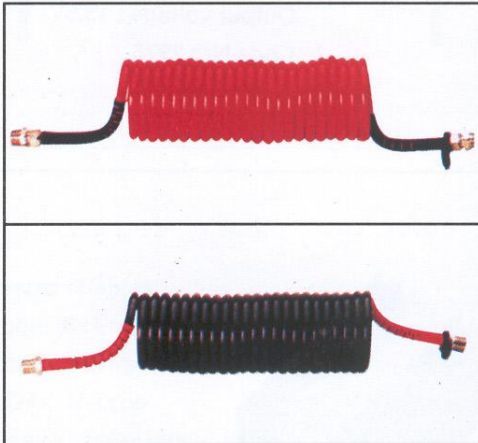

Turns	16	18	19	22
Thread	M16x1.5	M16x1.5	M16x1.5	M16x1.5
	M22x1.5	M22x1.5	M22x1.5	M22x1.5
	1/2BSP	1/2BSP	1/2BSP	1/2BSP

Service Line - Yellow

Turns	16	18	19	22
Thread	M16x1.5	M16x1.5	M16x1.5	M16x1.5
	M22x1.5	M22x1.5	M22x1.5	M22x1.5
	1/2BSP	1/2BSP	1/2BSP	1/2BSP