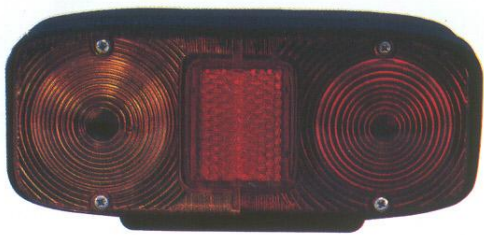

Cover Lens

Code Nr : U0052C