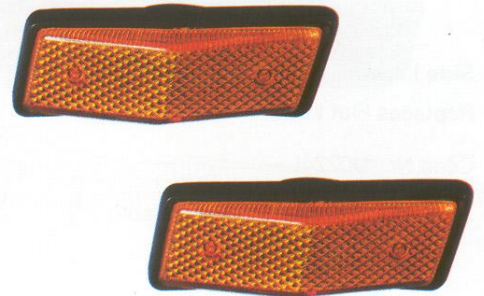

Side Lamp

Replaces Fiat 131

Left Lamp

Code Nr : L0095L

Right Lamp

Code Nr : R0095L

Red & amber colours are available