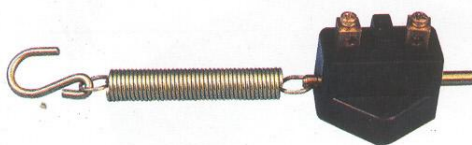

Headlight Push - Pull Switch
With Metal Shaft
Code Nr : E2062B

Stop Light Switch
Spring Type
Code Nr : E7508B

Stop Light Switch
Reverse Actuating
Code Nr : E6049B