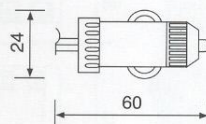

Fuse Holder

Code Nr : E2260S

Battery Connector

Fixed to Cigarette Lighter Hole

Code Nr : E2022F