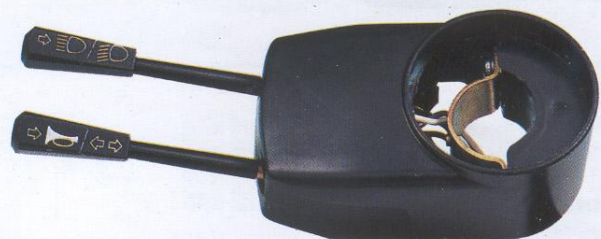

Long arm

Code Nr : E0439B2

Turn Signal Switch

Replaces 50NC Fiat (Iveco)

Code Nr : E3324B

Replaces Chrysler AS 600 Dodge lorry

Code Nr : E3323B

Fuse boxes