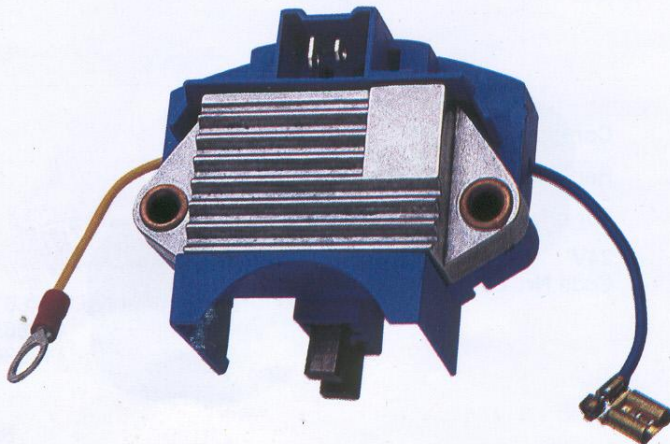

Alternators & Spare parts

Complete Alternator
Replaces Fiat, Old Type

Thick rotor shaft

12V
Code Nr : E2602EA

24V
Code Nr : E2603EA

Ref. Original No. 4222697

Ref. Original No. 4152610
4223787
4220357
4474902