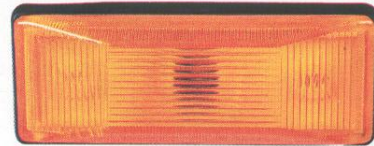

Replaces Fiat Tipo, Ur

Code Nr : U0338L

Side Lamp

Replaces Fiat Lada

Code Nr : U0224L

Clear & amber colours are available

Side Lamp

Replaces Lada 124 old model