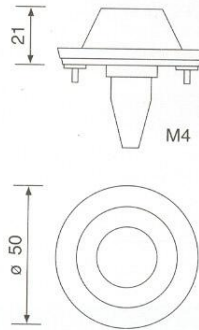

Rear, front, side & marker lights

Side Lamp
Metal Body
Replaces Fiat 124
Code Nr : U0131L

Side Lamp

Replaces Fiat 131

Left Lamp

Code Nr : L0095L

Right Lamp

Code Nr : R0095L

Red & amber colours are available

Side Lamp

Replaces Fiat 131

Seima type

Code Nr : U0145L

Red & amber colours are available

Side Lamp

Replaces Fiat 131

Left Lamp

Code Nr : L0152L

Right Lamp

Code Nr : R0152L

Red & amber colours are available