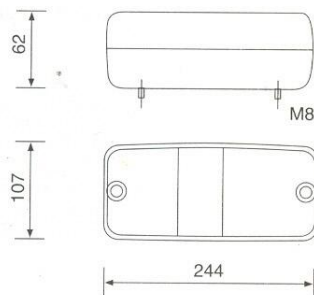

Tail Lamp (Replaces British Trailer)

Code Nr : U0297L

Cover Lens

Red Cylindrical Code Nr : U0328CK

Amber Cylindrical Code Nr : U0328CS

Amber Conical Code Nr : U0329CS

Tail Lamp

Left Lamp

Code Nr : U0054L

Cover Lens

Code Nr : U0054C

Tail Lamp

Code Nr : U0061L

Cover Lens

Code Nr : U0061C