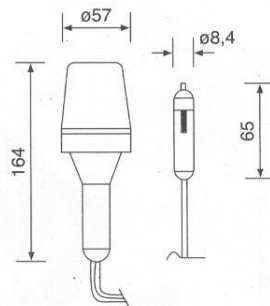

Complete Set (2.50m)

Code Nr : E2428EKL

Battery Clips

For small vehicles
Red & black colours
Code Nr : E2420EY

Inspection Lamp

Plastic

- 3 m
Code Nr : U8087L3M
- 6 m
Code Nr : U8087L6M
- 10 m
Code Nr : U8087L10M