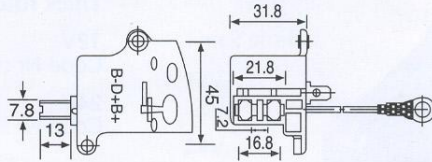

Regulator
Lada Type
14V
Code Nr : K2079KR

Regulator
Replaces Paris - Rhone, Valeo
28V
Code Nr : K2085KR