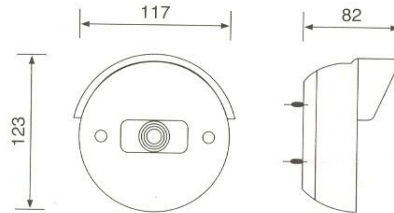

Cover Lens

Code Nr : U0052C