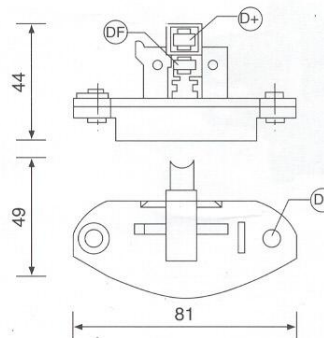

Replaces Bosch

Wing Shape

14V3
Slipring ø 32mm
Code Nr : K2426KRK

Slipring ø 28mm
Code Nr : K2426KRI

28V4
Slipring ø 32mm
Code Nr : K2490KRK

Slipring ø 28mm
Code Nr : K2490KRI

Available thin & thick type

Regulator