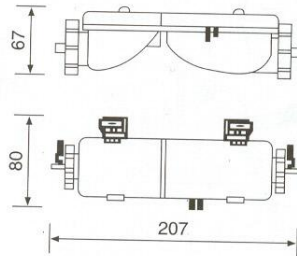

Code Nr : L0136L

Right Lamp

Code Nr : R0136L

Left Cover Lens

Code Nr : L0136C

Right Cover Lens

Code Nr : R0136C

Tail Lamp