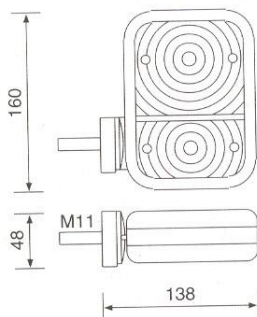

SERTPLAS

Rear, front, side & marker lights

Signal Lamp (Replaces Bedford Lorry)

Code Nr : U0014L

Big Cover Lens (Amber)

Code Nr : U0014CS

Small Cover Lens

Red Colour

Code Nr : U0014CK

Clear Colour

Code Nr : U0014CB

Signal Lamp

Amber (One colour)
Lamp

Code Nr : U0288L

Cover Lens

Code Nr : U0288C

Amber/clear (Double colours)
Lamp

Code Nr : U0217L

Cover Lens

Code Nr : U0217C