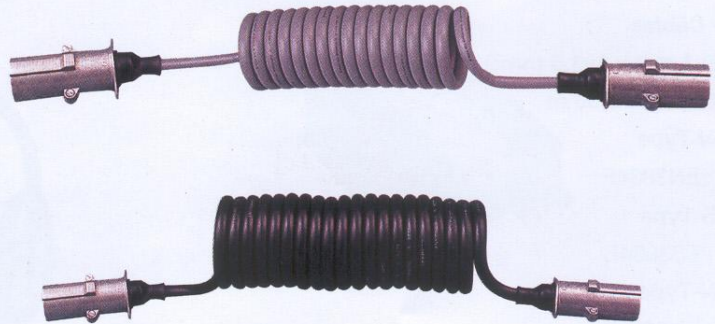

Plug, 7-Pole
 24V Hook Type
 Aluminium Housing
 Code Nr : E2330F

Electrical Coils (with plugs)

Standart Type, $\varnothing 14$, P.E.
 7-pole (6x1 mm²+1x1.5 mm²)
 24/24V N-Type
 Code Nr : EN3811F
 24/24V S-Type
 Code Nr : ES3811F
 Standart Type, $\varnothing 13$, P.E.
 24/24V N-Type
 Code Nr : EN3813F
 24/24V S-Type
 Code Nr : ES3813F
 Spiral Cable 5,60 m