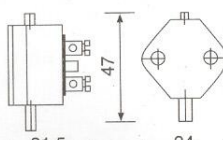

Switches

Push - Pull Switch
With Metal Shaft
Short Move
Code Nr : E0405B

Push - Pull Switch
With Metal Shaft
Long Move
Code Nr : E0406B

Toggle Switch
With Metal Shaft
Left - Right Move
Code Nr : E0404B

Toggle Switch
Merit Type
Left - Right Move
Code Nr : E0415B

Heater Switch
With Metal Shaft
Dodge Type
Code Nr : E0413B

Headlight Push - Pull Switch
With Metal Shaft
Code Nr : E2062B

Stop Light Switch
Spring Type
Code Nr : E7508B

Stop Light Switch
Reverse Actuating
Code Nr : E6049B