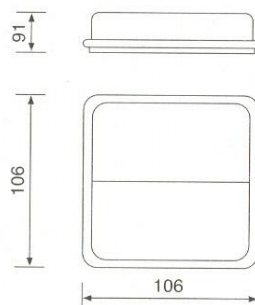

Tail Lamp (Replaces British Trailer)

Red Cover Lens

Code Nr : U0330CK

Amber Cover Lens

Code Nr : U0330CS

Amber & Red Cover Lens

Code Nr : U0330CSK

Amber & Clear Cover Lens

Code Nr : U0330CSB