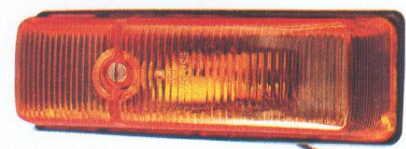

Signal Lamp

Code Nr : U0255L

Cover Lens

Code Nr : U0255C

Signal Lamp

Code Nr : U0047L

Cover Lens

Code Nr : U0047C