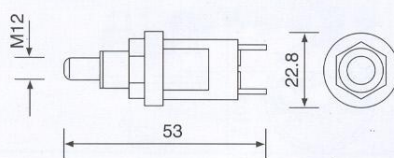

Stop Light Switch

Renault 12

Plastic Body

Code Nr : E2364B