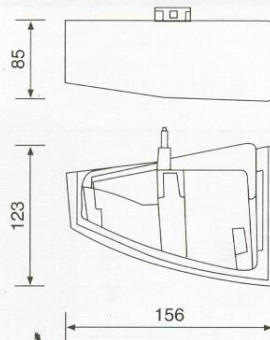

SERTPLAS®

Rear, front, side & marker lights

Front Lamp

Replaces Lada Samara

Left Cover Lens
Code Nr : L0215C
Right Cover Lens
Code Nr : R0215C

Rear Lamp

Replaces Fiat 131

83 Md. Doğan SLX

Left Lamp
Code Nr : L0138L
Right Lamp
Code Nr : R0138L

Left Cover Lens
Code Nr : L0138C
Right Cover Lens
Code Nr : R0138C

88-92 Md. Doğan

Left Lamp
Code Nr : L0119L
Right Lamp
Code Nr : R0119L

Left Cover Lens
Code Nr : L0119C
Right Cover Lens
Code Nr : R0119C

Front Lamp

Replaces Fiat 131 (Doğan, Şahin)

88-92 Md.

Left Lamp
Code Nr : L0144L
Right Lamp
Code Nr : R0144L

Left Cover Lens
Code Nr : L0144C
Right Cover Lens
Code Nr : R0144C

93 Md. Doğan SLX

Left Lamp
Code Nr : L0185L
Right Lamp
Code Nr : R0185L

Left Cover Lens
Code Nr : L0185C
Right Cover Lens
Code Nr : R0185C

Rear Lamp

Replaces Fiat 131

83 Md. Şahin

Left Lamp
Code Nr : L0122L
Right Lamp
Code Nr : R0122L

Left Cover Lens
Code Nr : L0122C
Right Cover Lens
Code Nr : R0122C