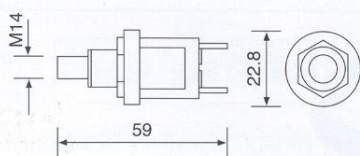

Stop Light Switch

Crysler Dodge

Metal Body

Code Nr : E2569B