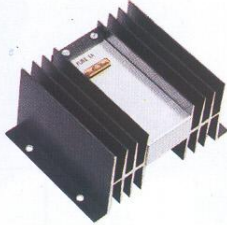

Code Nr : E2245

SERTPLAS®

Trailer & caravan equipment

Converter

24V/12V 5 Ampere

Power : 120W

Input voltage : 18-32V

Output voltage : 13,5V