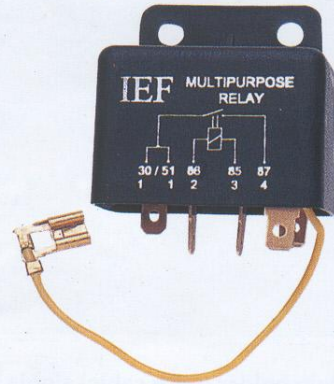

Multipurpose Relay

12V
Code Nr : K2327RE

24V
Code Nr : K2331RE