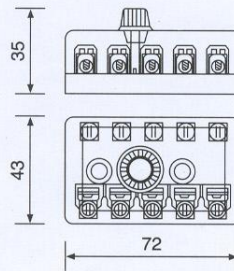

Five Poles Fuse Box

Clear Cover
Code Nr : E2242SB

Black Cover
Code Nr : E2242SZ

Six Poles Fuse Box

Clear Cover
Code Nr : E2244SB

Black Cover
Code Nr : E2244SZ