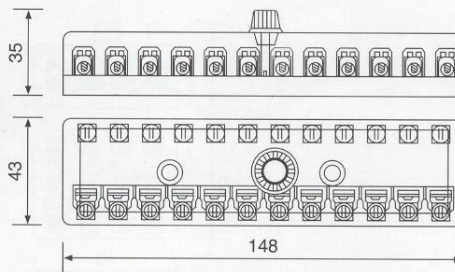

Fuse boxes

Twelve Poles Fuse Box

Clear Cover
Code Nr : E2250SB

Black Cover
Code Nr : E2250SZ