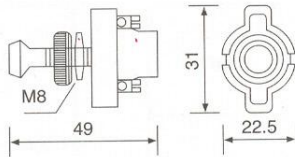

Code Nr : F2933H

Switches

Push - Pull Switch
With Metal Shaft
Short Move
Code Nr : E0405B

Push - Pull Switch
With Metal Shaft
Long Move
Code Nr : E0406B

Toggle Switch
With Metal Shaft
Left - Right Move
Code Nr : E0404B