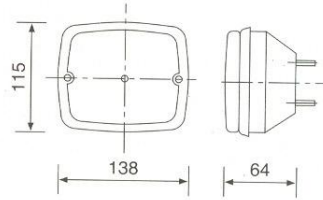

Right Lamp
Code Nr. : R0087L

Cover Lens
Code Nr : U0087C

SERTPLAS[®]

Rear, front, side & marker lights

Tail Lamp

Code Nr : U0222L

Cover Lens

Code Nr : U0222C