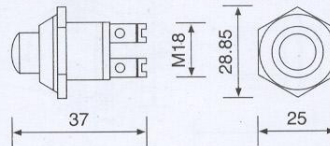

Red, amber, blue, green & white colours are available

Switches

Push Button Switch
Plastic Body
Code Nr : E8007B

Push Button Switch

Metal Body

Black
Code Nr : E0409B

White
Code Nr : E0410B

Red
Code Nr : E0411B