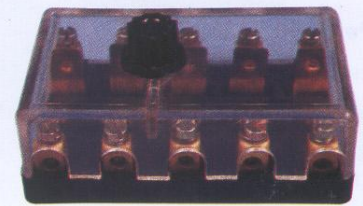

Five Poles Fuse Box

Clear Cover
Code Nr : E2242SB

Black Cover
Code Nr : E2242SZ

Six Poles Fuse Box

Clear Cover
Code Nr : E2244SB

Black Cover
Code Nr : E2244SZ