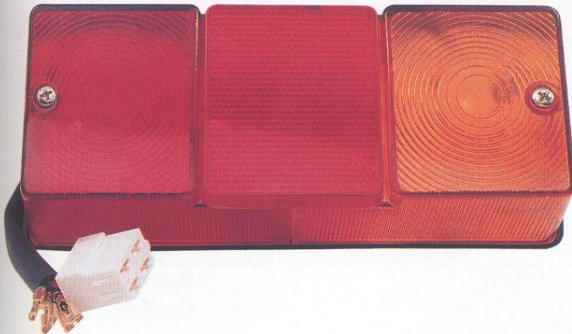

Code Nr : L0042CSK

Code Nr : L0042CSB

Right Cover Lens

Right Cover Lens

Code Nr : R0042CSK

Code Nr : R0042CSB

Rear, front, side & marker lights

Tractor Tail Lamp