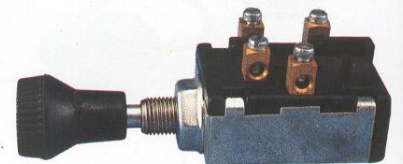

Headlight Push - Pull Switch
With Metal Shaft
Code Nr : E2062B

Stop Light Switch
Spring Type
Code Nr : E7508B

Stop Light Switch
Reverse Actuating
Code Nr : E6049B