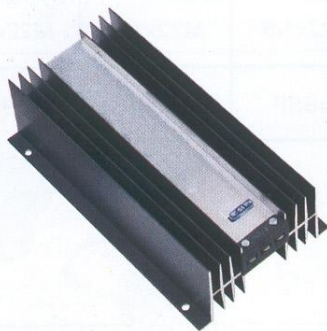

Code Nr : 2976

Converter

24V/12V 10 Ampere

Power : 240W

Input voltage : 18-32V

Output voltage : 13,5V

Code Nr : 2977

Converter