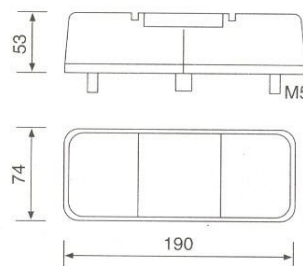

Rear, front, side & marker lights

Tail Lamp (Replaces British Trailer)

Code Nr : U0297L

Cover Lens

Red Cylindrical Code Nr : U0328CK

Amber Cylindrical Code Nr : U0328CS

Amber Conical Code Nr : U0329CS

Tail Lamp

Left Lamp

Code Nr : U0054L

Cover Lens

Code Nr : U0054C

Tail Lamp

Code Nr : U0061L

Cover Lens

Code Nr : U0061C

Tail Lamp (Replaces British Trailer)

Red Cover Lens

Code Nr : U0330CK

Amber Cover Lens

Code Nr : U0330CS

Amber & Red Cover Lens

Code Nr : U0330CSK

Amber & Clear Cover Lens

Code Nr : U0330CSB