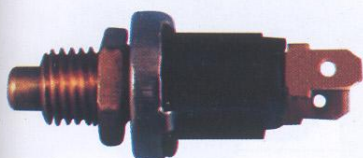

Stop Light Switch

Renault 12

Plastic Body

Code Nr : E2364B