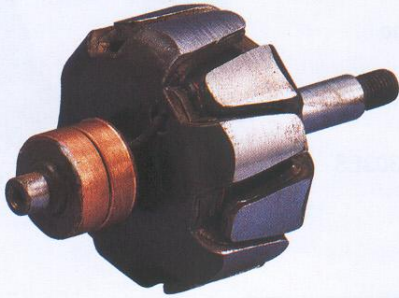

12V
Code Nr : E2928EA

With fixed regulator

Complete Alternator
Replaces Fiat, Old Type

For heavy vehicles

24V
Code Nr : E2601EA

Ref. Original No. 4178617
4178618
4180304

Alternators & Spare parts

Rotor
Fiat Type
Thick shaft
12V
Code Nr : E2605ER
24V
Code Nr : E2606ERB
Thin rotor shaft
12V
Code Nr : E2607EA