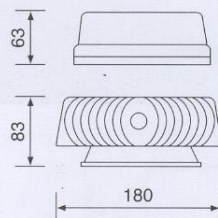

Third Brake Light

Standard Type

Code Nr : U0199L