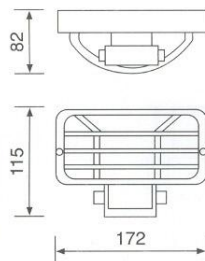

Rear Fog Light

Replaces Doğan, Şahin, Kartal

Code Nr.: U0258L