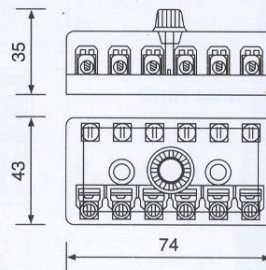

Five Poles Fuse Box

Clear Cover
Code Nr : E2242SB

Black Cover
Code Nr : E2242SZ

Six Poles Fuse Box

Clear Cover
Code Nr : E2244SB

Black Cover
Code Nr : E2244SZ