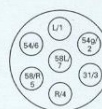

Socket, 7-Pole

12V / ISO 1724

Aluminium Housing
Code Nr : E2318F

Plastic Housing
Code Nr : E3827F

Screw Connection

Plug, 7-Pole

Aluminium Housing

Plug N-Type

24V / ISO 1185

Code Nr : EN3815FK

Plug S-Type

24V / ISO 3731

Code Nr : ES3815FK

Socket, 7-Pole

Aluminium Housing

Socket N-Type

24V / ISO 1185

Code Nr : EN3817FK

Socket S-Type

24V / ISO 3731

Code Nr : ES3817FK

P.S. please precise terminal connection on order as FF.