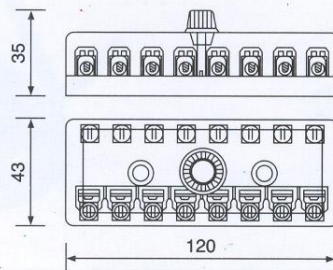

Eight Poles Fuse Box

Clear Cover
Code Nr : E2246SB

Black Cover
Code Nr : E2246SZ

Ten Poles Fuse Box

Clear Cover
Code Nr : E2248SB

Black Cover
Code Nr : E2248SZ