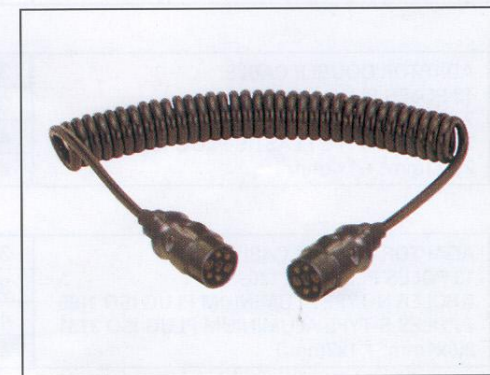

DESCRIPTION	WORKING LENGTH	CODE CABLE WITH PLUG	CODE CABLE W/O PLUG
ELECTRICAL CABLE WITH TWO 7 POLES ALUMINIUM PLUG (24/24V) S-TYPE ACCORDING TO ISO 3731 (6x1 mm² + 1x1,5 mm²)	3,00 mt.	ES3853F30	E3855F30
	3,50 mt.	ES3853F35	E3855F35
	4,00 mt.	ES3853F40	E3855F40
	4,50 mt.	ES3853F45	E3855F45
ELECTRICAL CABLE WITH TWO 7 POLES ALUMINIUM PLUG (24/24V) N-TYPE ACCORDING TO ISO 1185 (6x1 mm² + 1x1,5 mm²)	3,00 mt.	EN3853F30	E3855F30
	3,50 mt.	EN3853F35	E3855F35
	4,00 mt.	EN3853F40	E3855F40
	4,50 mt.	EN3853F45	E3855F45
ELECTRICAL CABLE WITH TWO 7 POLES PLASTIC PLUG (24/24V) S-TYPE ACCORDING TO ISO 3731 (6x1 mm² + 1x1,5 mm²)	3,00 mt.	ES3853F30HP	E3855F30
	3,50 mt.	ES3853F35HP	E3855F35
	4,00 mt.	ES3853F40HP	E3855F40
	4,50 mt.	ES3853F45HP	E3855F45
ELECTRICAL CABLE WITH TWO 7 POLES PLASTIC PLUG (24/24V) N-TYPE ACCORDING TO ISO 1185 (6x1 mm² + 1x1,5 mm²)	3,00 mt.	EN3853F30HP	E3855F30
	3,50 mt.	EN3853F35HP	E3855F35
	4,00 mt.	EN3853F40HP	E3855F40
	4,50 mt.	EN3853F45HP	E3855F45
ELECTRICAL CABLE WITH STRAIGHT KINK SPRING AND SEAL WITH TWO 7 POLES ALUMINIUM PLUGS (24/24V) N-TYPE ACCORDING TO ISO 1185 (6x1 mm² + 1x1,5 mm²)	3,00 mt.	EN3853F30SAM	E3855F30
	3,50 mt.	EN3853F35SAM	E3855F35
	4,00 mt.	EN3853F40SAM	E3855F40
	4,50 mt.	EN3853F45SAM	E3855F45
ELECTRICAL CABLE WITH STRAIGHT KINK SPRING AND SEAL WITH TWO 7 POLES ALUMINIUM PLUGS (24/24V) S-TYPE ACCORDING TO ISO 3731 (6x1 mm² + 1x1,5 mm²)	3,00 mt.	ES3853F30SAM	E3855F30
	3,50 mt.	ES3853F35SAM	E3855F35
	4,00 mt.	ES3853F40SAM	E3855F40
	4,50 mt.	ES3853F45SAM	E3855F45
ELECTRICAL CABLE WITH HOOKED KINK SPRING AND SEAL WITH TWO 7 POLES ALUMINIUM PLUG (24/24V) N-TYPE ACCORDING TO ISO 1185 (6x1 mm² + 1x1,5 mm²)	3,00 mt.	EN3853F30Q1	E3855F30
	3,50 mt.	EN3853F35Q1	E3855F35
	4,00 mt.	EN3853F40Q1	E3855F40
	4,50 mt.	EN3853F45Q1	E3855F45
ELECTRICAL CABLE WITH HOOKED KINK SPRING AND SEAL WITH TWO 7 POLES ALUMINIUM PLUG (24/24V) N-TYPE ACCORDING TO ISO 1185 (6x1 mm² + 1x1,5 mm²)	3,00 mt.	EN3853F30Q2	E3855F30
	3,50 mt.	EN3853F35Q2	E3855F35
	4,00 mt.	EN3853F40Q2	E3855F40
	4,50 mt.	EN3853F45Q2	E3855F45
ELECTRICAL CABLE WITH TWO 7 POLES ALUMINIUM PLUG (12/24V) N-TYPE ACCORDING TO ISO 1185 (6x1 mm² + 1x1,5 mm²)	3,00 mt.	EN3862F30	E3855F30
	3,50 mt.	EN3862F35	E3855F35
	4,00 mt.	EN3862F40	E3855F40
	4,50 mt.	EN3862F45	E3855F45
ELECTRICAL CABLE WITH TWO 7 POLES PLASTIC PLUG (12/24V) N-TYPE ACCORDING TO ISO 1185 (6x1 mm² + 1x1,5 mm²)	3,00 mt.	EN3862F30HP	E3855F30
	3,50 mt.	EN3862F35HP	E3855F35
	4,00 mt.	EN3862F40HP	E3855F40
	4,50 mt.	EN3862F45HP	E3855F45
ELECTRICAL CABLE WITH TWO 7 POLES ALUMINIUM PLUG (12/12V) N-TYPE ACCORDING TO ISO 1185 (6x1 mm² + 1x1,5 mm²)	3,00 mt.	EN3863F30	E3855F30
	3,50 mt.	EN3863F35	E3855F35
	4,00 mt.	EN3863F40	E3855F40
	4,50 mt.	EN3863F45	E3855F45
ELECTRICAL CABLE WITH TWO 7 POLES PLASTIC PLUG (12/24V) N-TYPE ACCORDING TO ISO 1185 (6x1 mm² + 1x1,5 mm²)	3,00 mt.	EN3863F30HP	E3855F30
	3,50 mt.	EN3863F35HP	E3855F35
	4,00 mt.	EN3863F40HP	E3855F40
	4,50 mt.	EN3863F45HP	E3855F45