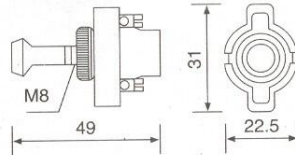

Code Nr : F2933H

Switches

Push - Pull Switch
With Metal Shaft
Short Move
Code Nr : E0405B

Push - Pull Switch
With Metal Shaft
Long Move
Code Nr : E0406B

Toggle Switch
With Metal Shaft
Left - Right Move
Code Nr : E0404B