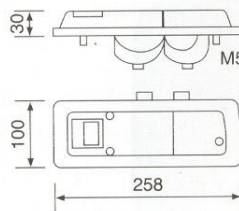

Tail Lamp

Replaces Renault 12 old type

Left Lamp

Code Nr : L0212L

Right Lamp

Code Nr : R0212L

Left Cover Lens

Code Nr : L0212C

Right Cover Lens

Code Nr : R0212C