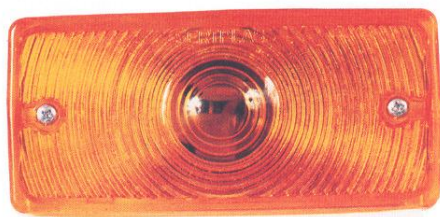

SERTPLAS®

Rear, front, side & marker lights

Signal Lamp (Replaces Iveco)

Code Nr : U0055L

Cover Lens

Code Nr : U0055C

Signal Lamp (Replaces old model Iveco)

Code Nr : U0035L

Cover Lens

Code Nr : U0035C

Signal Lamp

Code Nr : U0002

Cover Lens

Code Nr : U0002C

Front Parking Lamp

Code Nr : U0001L

Cover Lens

Code Nr : U0001C