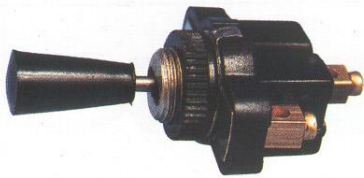

Code Nr : F2933H

Switches

Push - Pull Switch
With Metal Shaft
Short Move
Code Nr : E0405B

Push - Pull Switch
With Metal Shaft
Long Move
Code Nr : E0406B

Toggle Switch
With Metal Shaft
Left - Right Move
Code Nr : E0404B