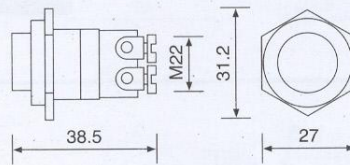

Red, amber, blue, green & white colours are available

Switches

Push Button Switch
Plastic Body
Code Nr : E8007B

Push Button Switch

Metal Body

Black
Code Nr : E0409B

White
Code Nr : E0410B

Red
Code Nr : E0411B