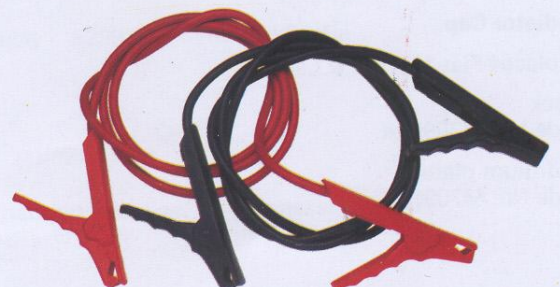

Starter Cable

For Small Vehicles

Complete Set (2.50m)

Code Nr : E2428EKL