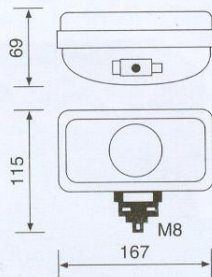

Roadman Type

Set

Plastic frame

Amber
Code Nr : U0273LS

Clear
Code Nr : U0273LB

Metal frame

Amber
Code Nr : U0274LS

Clear
Code Nr : U0274LB