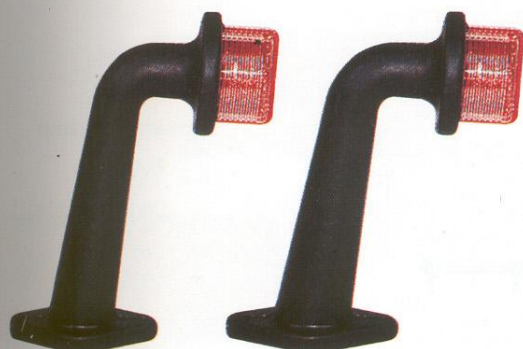

SERTPLAS®

Rear, front, side & marker lights

E19

Marker Lamp

Rubber body

Code Nr : EM0207L

Cover Lens

Code Nr : EM0084C

Marker Lamp

Rubber body

Code Nr : EM0140L

Cover Lens

Code Nr : EM0084C

E19

Marker Lamp

Rubber body

Code Nr : U0356L

Cover Lens

Code Nr : U0356C

Marker Lamp

Rubber body

Code Nr : EM0200L

Cover Lens

Code Nr : EM0200C

Also PVC body is available

E19