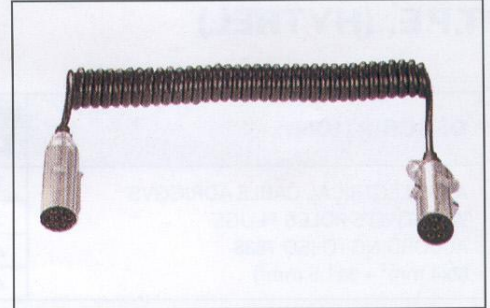

DESCRIPTION	WORKING LENGTH	CODE CABLE WITH PLUG	CODE CABLE W/O PLUG
ELECTRICAL CABLE WITH TWO 7 POLES ALUMINIUM PLUG (24/24V) S-TYPE ACCORDING TO ISO 3731 (6x1 mm² + 1x1,5 mm²)	3,00 mt.	ES3853F30	E3855F30
	3,50 mt.	ES3853F35	E3855F35
	4,00 mt.	ES3853F40	E3855F40
	4,50 mt.	ES3853F45	E3855F45
ELECTRICAL CABLE WITH TWO 7 POLES ALUMINIUM PLUG (24/24V) N-TYPE ACCORDING TO ISO 1185 (6x1 mm² + 1x1,5 mm²)	3,00 mt.	EN3853F30	E3855F30
	3,50 mt.	EN3853F35	E3855F35
	4,00 mt.	EN3853F40	E3855F40
	4,50 mt.	EN3853F45	E3855F45
ELECTRICAL CABLE WITH TWO 7 POLES PLASTIC PLUG (24/24V) S-TYPE ACCORDING TO ISO 3731 (6x1 mm² + 1x1,5 mm²)	3,00 mt.	ES3853F30HP	E3855F30
	3,50 mt.	ES3853F35HP	E3855F35
	4,00 mt.	ES3853F40HP	E3855F40
	4,50 mt.	ES3853F45HP	E3855F45
ELECTRICAL CABLE WITH TWO 7 POLES PLASTIC PLUG (24/24V) N-TYPE ACCORDING TO ISO 1185 (6x1 mm² + 1x1,5 mm²)	3,00 mt.	EN3853F30HP	E3855F30
	3,50 mt.	EN3853F35HP	E3855F35
	4,00 mt.	EN3853F40HP	E3855F40
	4,50 mt.	EN3853F45HP	E3855F45
ELECTRICAL CABLE WITH STRAIGHT KINK SPRING AND SEAL WITH TWO 7 POLES ALUMINIUM PLUGS (24/24V) N-TYPE ACCORDING TO ISO 1185 (6x1 mm² + 1x1,5 mm²)	3,00 mt.	EN3853F30SAM	E3855F30
	3,50 mt.	EN3853F35SAM	E3855F35
	4,00 mt.	EN3853F40SAM	E3855F40
	4,50 mt.	EN3853F45SAM	E3855F45
ELECTRICAL CABLE WITH STRAIGHT KINK SPRING AND SEAL WITH TWO 7 POLES ALUMINIUM PLUGS (24/24V) S-TYPE ACCORDING TO ISO 3731 (6x1 mm² + 1x1,5 mm²)	3,00 mt.	ES3853F30SAM	E3855F30
	3,50 mt.	ES3853F35SAM	E3855F35
	4,00 mt.	ES3853F40SAM	E3855F40
	4,50 mt.	ES3853F45SAM	E3855F45
ELECTRICAL CABLE WITH HOOKED KINK SPRING AND SEAL WITH TWO 7 POLES ALUMINIUM PLUG (24/24V) N-TYPE ACCORDING TO ISO 1185 (6x1 mm² + 1x1,5 mm²)	3,00 mt.	EN3853F30Q1	E3855F30
	3,50 mt.	EN3853F35Q1	E3855F35
	4,00 mt.	EN3853F40Q1	E3855F40
	4,50 mt.	EN3853F45Q1	E3855F45
ELECTRICAL CABLE WITH HOOKED KINK SPRING AND SEAL WITH TWO 7 POLES ALUMINIUM PLUG (24/24V) N-TYPE ACCORDING TO ISO 1185 (6x1 mm² + 1x1,5 mm²)	3,00 mt.	EN3853F30Q2	E3855F30
	3,50 mt.	EN3853F35Q2	E3855F35
	4,00 mt.	EN3853F40Q2	E3855F40
	4,50 mt.	EN3853F45Q2	E3855F45
ELECTRICAL CABLE WITH TWO 7 POLES ALUMINIUM PLUG (12/24V) N-TYPE ACCORDING TO ISO 1185 (6x1 mm² + 1x1,5 mm²)	3,00 mt.	EN3862F30	E3855F30
	3,50 mt.	EN3862F35	E3855F35
	4,00 mt.	EN3862F40	E3855F40
	4,50 mt.	EN3862F45	E3855F45
ELECTRICAL CABLE WITH TWO 7 POLES PLASTIC PLUG (12/24V) N-TYPE ACCORDING TO ISO 1185 (6x1 mm² + 1x1,5 mm²)	3,00 mt.	EN3862F30HP	E3855F30
	3,50 mt.	EN3862F35HP	E3855F35
	4,00 mt.	EN3862F40HP	E3855F40
	4,50 mt.	EN3862F45HP	E3855F45
ELECTRICAL CABLE WITH TWO 7 POLES ALUMINIUM PLUG (12/12V) N-TYPE ACCORDING TO ISO 1185 (6x1 mm² + 1x1,5 mm²)	3,00 mt.	EN3863F30	E3855F30
	3,50 mt.	EN3863F35	E3855F35
	4,00 mt.	EN3863F40	E3855F40
	4,50 mt.	EN3863F45	E3855F45
ELECTRICAL CABLE WITH TWO 7 POLES PLASTIC PLUG (12/24V) N-TYPE ACCORDING TO ISO 1185 (6x1 mm² + 1x1,5 mm²)	3,00 mt.	EN3863F30HP	E3855F30
	3,50 mt.	EN3863F35HP	E3855F35
	4,00 mt.	EN3863F40HP	E3855F40
	4,50 mt.	EN3863F45HP	E3855F45