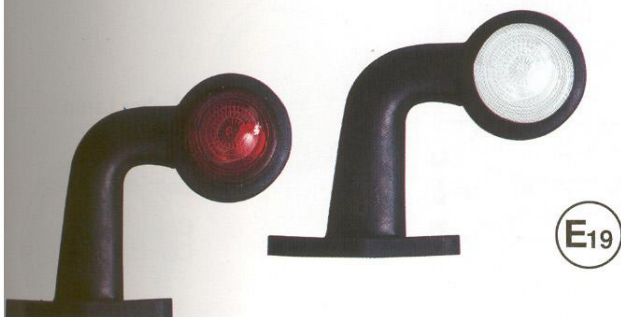

E19

E19

Marker Lamp
Rubber body
Code Nr : EM012
Cover Lens
Code Nr : EM0084

Marker Lamp

Rubber body
Code Nr : EM0124L
Cover Lens
Code Nr : EM0084C

E19

SERTPLAS®

Rear, front, side & marker lights