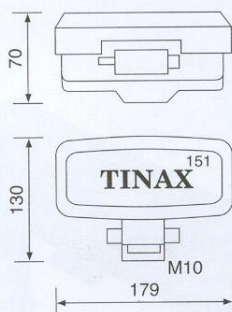

151 Tinax Type

Set

Amber
Code Nr : U0162LS

Clear
Code Nr : U0162LB

Red
Code Nr : U0162LK