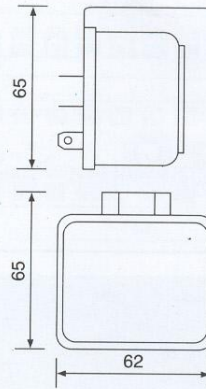

Relay & Flashers

Headlamp Relay

Short Beam & Long Beam

12V
Code Nr : K2872RE

24V
Code Nr : K2873RE

Multipurpose Relay

12V
Code Nr : K2327RE

24V
Code Nr : K2331RE

Mini Relay

4 Terminals

Code Nr : K2815RE4

5 Terminals

Code Nr : K2815RE5

Electromechanic Flasher

Round, Clear Cover Type

12V
Code Nr : K2850FR

24V
Code Nr : K2848FR