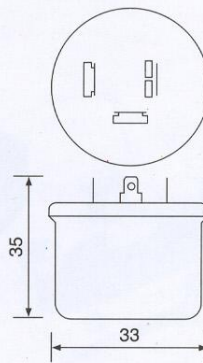

Mini Flasher

Niles Type

12V
Code Nr : K2352FR

24V
Code Nr : K2353FR

6V
Code Nr : K5544FR