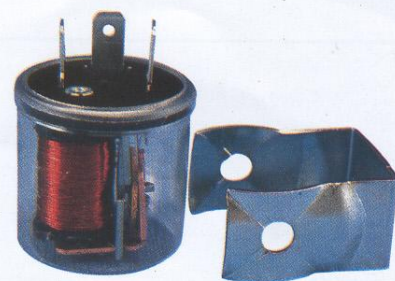

Electromechanic Flasher

Round, Clear Cover Type

12V
Code Nr : K2850FR

24V
Code Nr : K2848FR