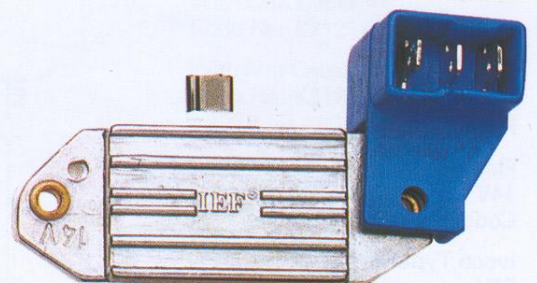

Regulator

Replaces Marelli

14V
Tofaş Type
Code Nr : K2076KR

28V4
Iveco Type
Code Nr : K2077KR

Regulator

Replaces Marelli
Renault Type

14V

With 3 terminals
Code Nr : K2078KR3