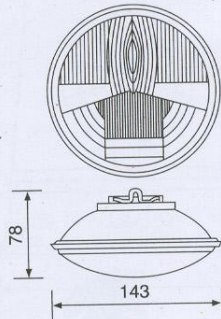

Headlamp Reflector

Universal H1 Type

Replaces Renault 12 TX-GTS,
Chrysler, BMC (Fatih & Yavuz)

Code Nr : U5085R