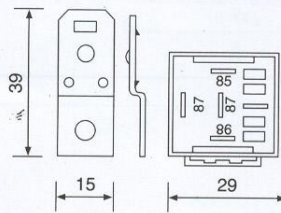

Multipurpose Relay

12V
Code Nr : K2327RE

24V
Code Nr : K2331RE