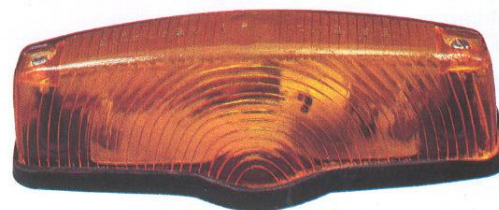

Tail Lamp

Code Nr : U0009LSI

Tail Cover Lens

Code Nr : U0009CS

Signal Lamp

Code Nr : U0005L

Cover Lens

Code Nr : U0005C