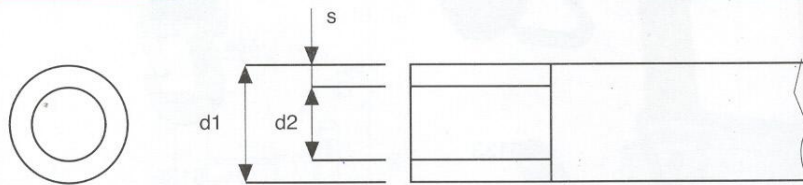

AIR BRAKE TUBE FOR COMMERCIAL VEHICLES

Specification : DIN 74324 / DIN 73378
Material : PA11 / PA12
Color : Black
Coil Size : 25m. 50m. 100m. 500m. available.
Branding : Tube I.D,O.D / Material / Specification

			Min. Bend Radius at 23° C	Working Pressure at 23° C	Sertplas Code Number
Inner Diameter	Outer Diameter	Wall Thickness	r (mm)	po (bar)	
2	4	1	20	45	QHTPA0204
3	4	0.5			QHTPA0304
4	6	1	35	27	QHTPA0406
6	8	1	40	19	QHTPA0608
6	9	1.5	45	27	QHTPA0609
6	10	2			QHTPA0610
7	10	1.5	70	23	QHTPA0710
7.5	10	1.25	75	19	QHTPA07/510
8	10	1	50	15	QHTPA0810
8	11	1.5	65	21	QHTPA0811
9	11	1			QHTPA0911
8	12	2			QHTPA0812
9	12	1.5	60	19	QHTPA0912
10	12.5	1.25			QHTPA1012/5
10	14	2	80	21	QHTPA1014
11	15	2			QHTPA1115
12	15	1.5	95	15	QHTPA1215
12	16	2	100	19	QHTPA1216
14	18	2	115	17	QHTPA1418
16	20	2	100	16	QHTPA1620