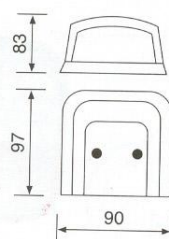

Code Nr : R0053C

Plate Lamp

Replaces Renault 12

Code Nr : U0133L

Lens

Code Nr : U0133C

Rear, front, side & marker lights

Plate & Reverse Lamp