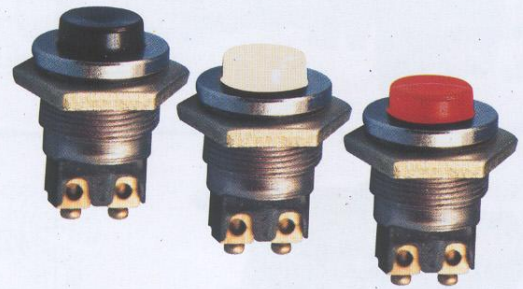

Red, amber, blue, green & white colours are available

Switches

Push Button Switch
Plastic Body
Code Nr : E8007B

Push Button Switch

Metal Body

Black
Code Nr : E0409B

White
Code Nr : E0410B

Red
Code Nr : E0411B