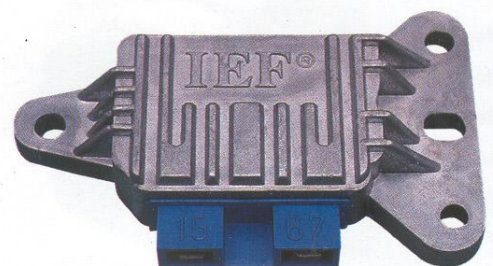

Regulator

Replaces Marelli

Fiat Type

14V

Code Nr : K2082KR

Iveco Type

28V

Code Nr : K2972KR