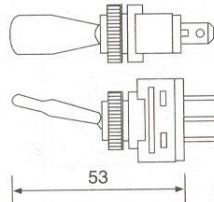

Toggle Switch
Merit Type
Left - Right Move
Code Nr : E0415B

Heater Switch
With Metal Shaft
Dodge Type
Code Nr : E0413B