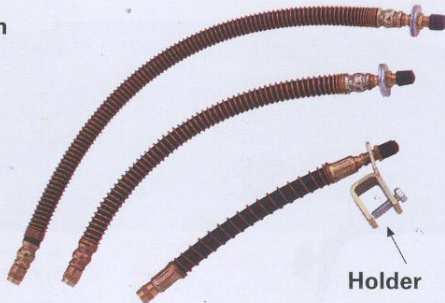

24 mt.
Code Nr : 3901-24

Grease Pump up Hose

With Steel
Code Nr : 3905-M

W/o Steel
Code Nr : 3905

Air Hose Connection

15 cm.
Code Nr : 3902

25 cm.
Code Nr : 3903

35 cm.
Code Nr : 3904