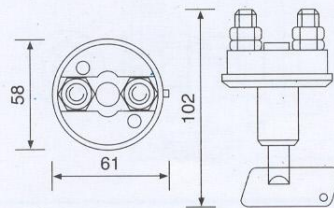

Circuit Breaker

For Caravan

Code Nr : E2319B