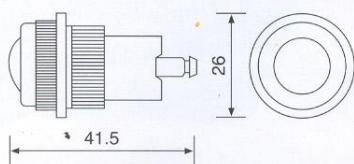

Red, amber, blue, green & white colours are available

Switches

Push Button Switch
Plastic Body
Code Nr : E8007B

Push Button Switch

Metal Body

Black
Code Nr : E0409B

White
Code Nr : E0410B

Red
Code Nr : E0411B