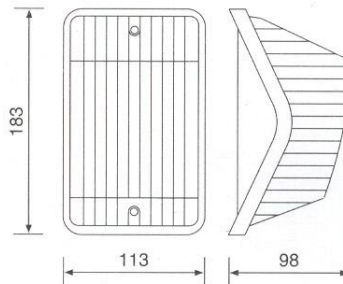

Signal Lamp

Code Nr : U0155L

Cover Lens
Code Nr : U0155C

Signal Lamp

Code Nr : U0257L

Cover Lens
Code Nr : U0257C

Signal Lamp (Replaces Berlier)

Left Cover Lens
Code Nr : L0208C

Right Cover Lens
Code Nr : R0208C