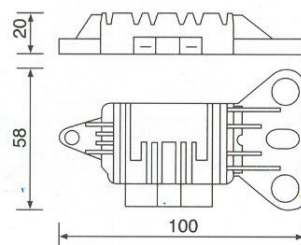

Regulator

Replaces Marelli

Fiat Type

14V

Code Nr : K2082KR

Iveco Type

28V

Code Nr : K2972KR