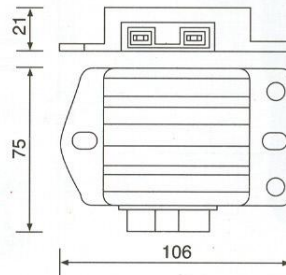

Regulator

Replaces Iskra

14V

Code Nr : K2072KR

28V

Code Nr : K2073KR