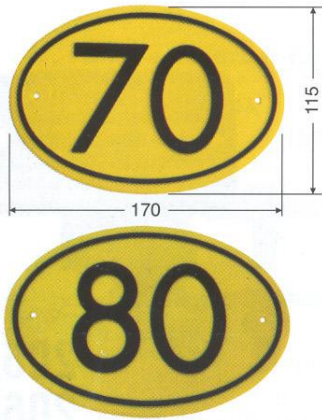

250 mm X 335 mm
 Code Nr.: 9014

9013
9014

Speed Limit Sign Plates

70 km
 Code Nr.: 9017

80 km
 Code Nr.: 9018

9017
9018

Euro-Countries Sign Plates

TR Sign
 Code Nr.: 9016