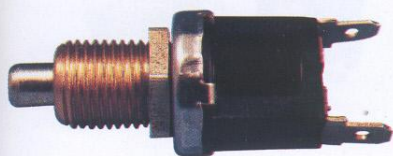

Stop Light Switch

Fiat 124 - 131

Plastic Body

Code Nr : E2562B