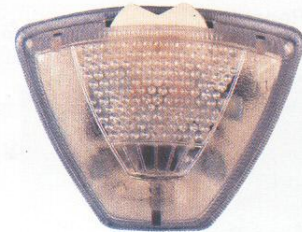

Indoor Lamp

Replaces Renault 12

Code Nr : U0225L

Cover Lens

Code Nr : U0225C