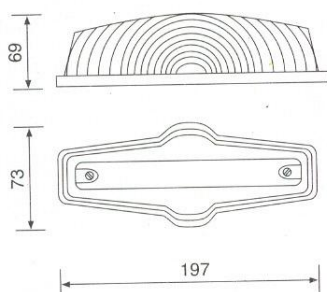

Tail Lamp

Code Nr : U0009LSI

Tail Cover Lens

Code Nr : U0009CS

Signal Lamp

Code Nr : U0005L

Cover Lens

Code Nr : U0005C