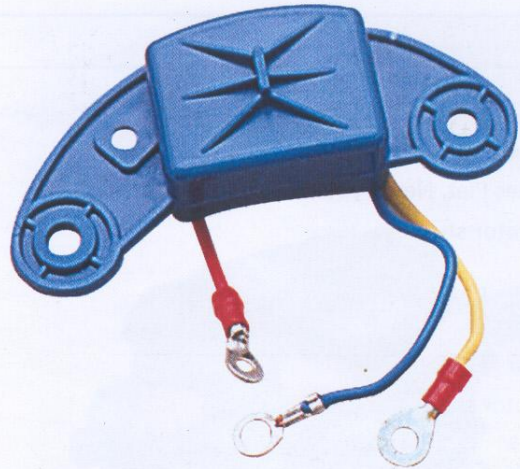

Regulator
Replaces Paris - Rhone, (Valeo)
14V
With One Cable
Code Nr : K2121KR
With Two Cable
Code Nr : K2122KR
28V
With One Cable
Code Nr : K2141KR
With Two Cable
Code Nr : K2142KR