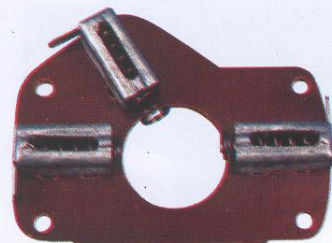

Code Nr : E2252KL

Wiper Motor Carbon Brush Holder

Replaces Renault 12

Code Nr : E2356Y