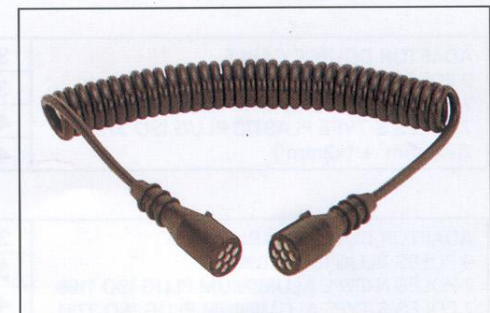

DESCRIPTION	WORKING LENGTH	CODE CABLE WITH PLUG	CODE CABLE W/O PLUG
ELECTRICAL CABLE WITH TWO 7 POLES ALUMINIUM PLUG (24/24V) S-TYPE ACCORDING TO ISO 3731 (6x1 mm² + 1x1,5 mm²)	3,00 mt.	ES3853F30	E3855F30
	3,50 mt.	ES3853F35	E3855F35
	4,00 mt.	ES3853F40	E3855F40
	4,50 mt.	ES3853F45	E3855F45
ELECTRICAL CABLE WITH TWO 7 POLES ALUMINIUM PLUG (24/24V) N-TYPE ACCORDING TO ISO 1185 (6x1 mm² + 1x1,5 mm²)	3,00 mt.	EN3853F30	E3855F30
	3,50 mt.	EN3853F35	E3855F35
	4,00 mt.	EN3853F40	E3855F40
	4,50 mt.	EN3853F45	E3855F45
ELECTRICAL CABLE WITH TWO 7 POLES PLASTIC PLUG (24/24V) S-TYPE ACCORDING TO ISO 3731 (6x1 mm² + 1x1,5 mm²)	3,00 mt.	ES3853F30HP	E3855F30
	3,50 mt.	ES3853F35HP	E3855F35
	4,00 mt.	ES3853F40HP	E3855F40
	4,50 mt.	ES3853F45HP	E3855F45
ELECTRICAL CABLE WITH TWO 7 POLES PLASTIC PLUG (24/24V) N-TYPE ACCORDING TO ISO 1185 (6x1 mm² + 1x1,5 mm²)	3,00 mt.	EN3853F30HP	E3855F30
	3,50 mt.	EN3853F35HP	E3855F35
	4,00 mt.	EN3853F40HP	E3855F40
	4,50 mt.	EN3853F45HP	E3855F45
ELECTRICAL CABLE WITH STRAIGHT KINK SPRING AND SEAL WITH TWO 7 POLES ALUMINIUM PLUGS (24/24V) N-TYPE ACCORDING TO ISO 1185 (6x1 mm² + 1x1,5 mm²)	3,00 mt.	EN3853F30SAM	E3855F30
	3,50 mt.	EN3853F35SAM	E3855F35
	4,00 mt.	EN3853F40SAM	E3855F40
	4,50 mt.	EN3853F45SAM	E3855F45
ELECTRICAL CABLE WITH STRAIGHT KINK SPRING AND SEAL WITH TWO 7 POLES ALUMINIUM PLUGS (24/24V) S-TYPE ACCORDING TO ISO 3731 (6x1 mm² + 1x1,5 mm²)	3,00 mt.	ES3853F30SAM	E3855F30
	3,50 mt.	ES3853F35SAM	E3855F35
	4,00 mt.	ES3853F40SAM	E3855F40
	4,50 mt.	ES3853F45SAM	E3855F45
ELECTRICAL CABLE WITH HOOKED KINK SPRING AND SEAL WITH TWO 7 POLES ALUMINIUM PLUG (24/24V) N-TYPE ACCORDING TO ISO 1185 (6x1 mm² + 1x1,5 mm²)	3,00 mt.	EN3853F30Q1	E3855F30
	3,50 mt.	EN3853F35Q1	E3855F35
	4,00 mt.	EN3853F40Q1	E3855F40
	4,50 mt.	EN3853F45Q1	E3855F45
ELECTRICAL CABLE WITH HOOKED KINK SPRING AND SEAL WITH TWO 7 POLES ALUMINIUM PLUG (24/24V) N-TYPE ACCORDING TO ISO 1185 (6x1 mm² + 1x1,5 mm²)	3,00 mt.	EN3853F30Q2	E3855F30
	3,50 mt.	EN3853F35Q2	E3855F35
	4,00 mt.	EN3853F40Q2	E3855F40
	4,50 mt.	EN3853F45Q2	E3855F45
ELECTRICAL CABLE WITH TWO 7 POLES ALUMINIUM PLUG (12/24V) N-TYPE ACCORDING TO ISO 1185 (6x1 mm² + 1x1,5 mm²)	3,00 mt.	EN3862F30	E3855F30
	3,50 mt.	EN3862F35	E3855F35
	4,00 mt.	EN3862F40	E3855F40
	4,50 mt.	EN3862F45	E3855F45
ELECTRICAL CABLE WITH TWO 7 POLES PLASTIC PLUG (12/24V) N-TYPE ACCORDING TO ISO 1185 (6x1 mm² + 1x1,5 mm²)	3,00 mt.	EN3862F30HP	E3855F30
	3,50 mt.	EN3862F35HP	E3855F35
	4,00 mt.	EN3862F40HP	E3855F40
	4,50 mt.	EN3862F45HP	E3855F45
ELECTRICAL CABLE WITH TWO 7 POLES ALUMINIUM PLUG (12/12V) N-TYPE ACCORDING TO ISO 1185 (6x1 mm² + 1x1,5 mm²)	3,00 mt.	EN3863F30	E3855F30
	3,50 mt.	EN3863F35	E3855F35
	4,00 mt.	EN3863F40	E3855F40
	4,50 mt.	EN3863F45	E3855F45
ELECTRICAL CABLE WITH TWO 7 POLES PLASTIC PLUG (12/24V) N-TYPE ACCORDING TO ISO 1185 (6x1 mm² + 1x1,5 mm²)	3,00 mt.	EN3863F30HP	E3855F30
	3,50 mt.	EN3863F35HP	E3855F35
	4,00 mt.	EN3863F40HP	E3855F40
	4,50 mt.	EN3863F45HP	E3855F45