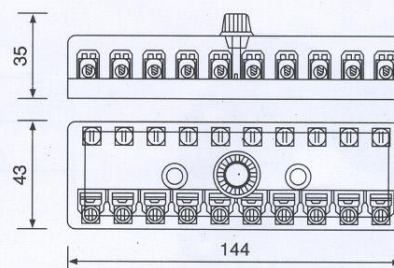

Eight Poles Fuse Box

Clear Cover
Code Nr : E2246SB

Black Cover
Code Nr : E2246SZ

Ten Poles Fuse Box

Clear Cover
Code Nr : E2248SB

Black Cover
Code Nr : E2248SZ