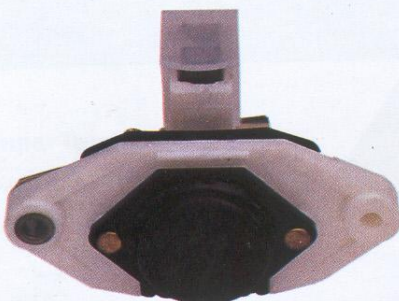

Hybrid Regulator

Metal Type

Replaces Bosch

28V

Code Nr : K2092