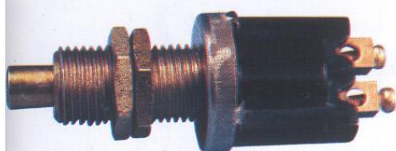

Stop Light Switch

Crysler Dodge

Metal Body

Code Nr : E2569B