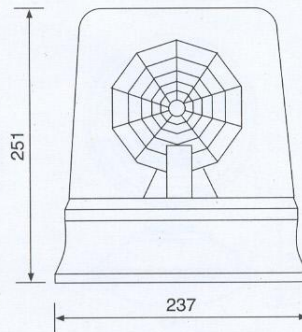

Rotating Beacon

Super Galaxy Type

12V Lamp
Code Nr : U0289L
24V Lamp
Code Nr : U0232L

Cover Lens
Code Nr : U0289C

Amber, red & blue colours are available