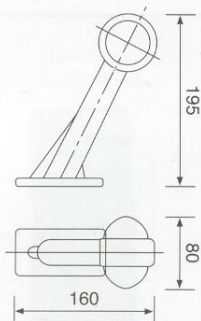

E19

E19

Marker Lamp
Rubber body
Code Nr : EM012
Cover Lens
Code Nr : EM0084

Marker Lamp

Rubber body
Code Nr : EM0124L
Cover Lens
Code Nr : EM0084C

E19

SERTPLAS®

Rear, front, side & marker lights