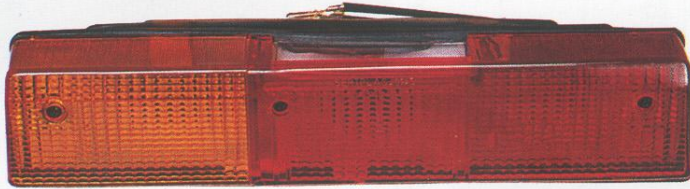

Code Nr : L0042LSB

Right Lamp

Code Nr : R0042LSB

Left Cover Lens

Code Nr : L0042CSB

Right Cover Lens

Code Nr : R0042CSB

Rear, front, side & marker lights