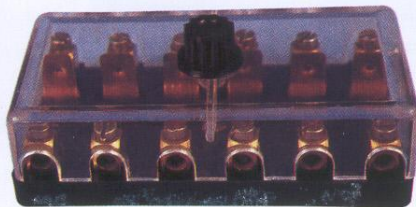

Five Poles Fuse Box

Clear Cover
Code Nr : E2242SB

Black Cover
Code Nr : E2242SZ

Six Poles Fuse Box

Clear Cover
Code Nr : E2244SB

Black Cover
Code Nr : E2244SZ