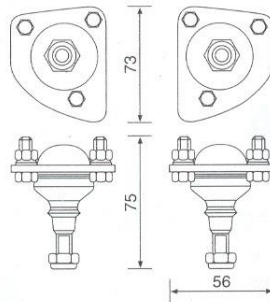

For 302 Mercedes, New Type

Code Nr : E8017Y

Ball joints

Suspension Ball Joint
504, 505 & 604 Peugeot
Lower Side, R/L
Code Nr : M0267R

Suspension Ball Joint

Renault 4, 5 & 6
Lower Side, Left
Code Nr : M0336R
Lower Side, Right
Code Nr : M0337R