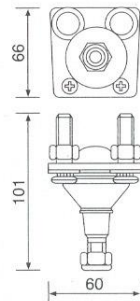

For 302 Mercedes, New Type

Code Nr : E8017Y

Ball joints

Suspension Ball Joint
504, 505 & 604 Peugeot
Lower Side, R/L
Code Nr : M0267R

Suspension Ball Joint

Renault 4, 5 & 6
Lower Side, Left
Code Nr : M0336R
Lower Side, Right
Code Nr : M0337R