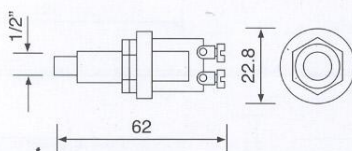

Stop Light Switch

Crysler Dodge

Metal Body

Code Nr : E2569B