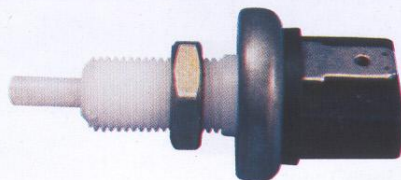

Plastic Body

Code Nr : E2364B

Stop Light Switch

BMC, TM 25 - 30

Metal Body

Code Nr : E2568B

Stop Light Switch

Crysler Dodge