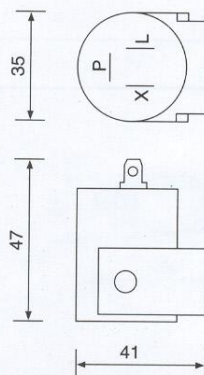

Electromechanic Flasher

Round, Clear Cover Type

12V
Code Nr : K2850FR

24V
Code Nr : K2848FR