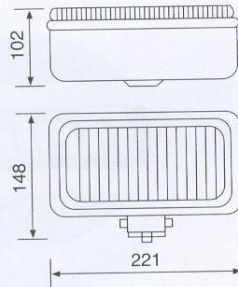

251 Type

Metal body & frame

Black painted

Code Nr : U0139L

Chrome plated

Code Nr : U0198L