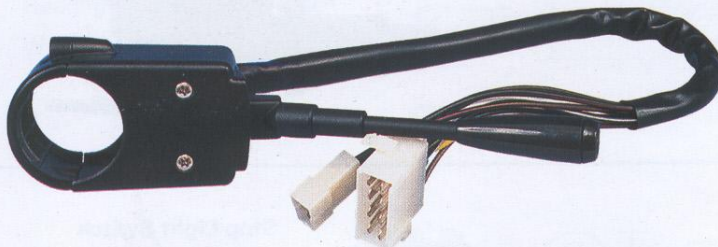

Circuit Breaker

For Caravan

Code Nr : E2319B