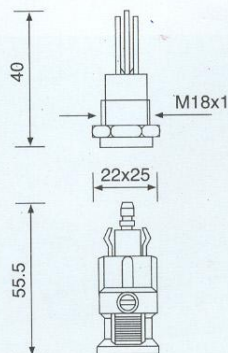

Accessories

Single Pole Power Plug (High Amper)

Code Nr : E0449F

Single Pole Power Plug

Code Nr : E0447F

Single Pole Power Socket (with cap)

Code Nr : E0448F

Plug, 5-Pole

12V / ISO 1724

Aluminium Housing
Code Nr : E2396F

Plastic Housing
Code Nr : E3851F

Socket, 5-Pole

12V / ISO 1724

Aluminium Housing
Code Nr : E 2397F

Plastic Housing
Code Nr : E3852F

Plug, 7-Pole

12V / ISO 1724

Aluminium Housing
Code Nr : E2317F

Plastic Housing
Code Nr : E3826F