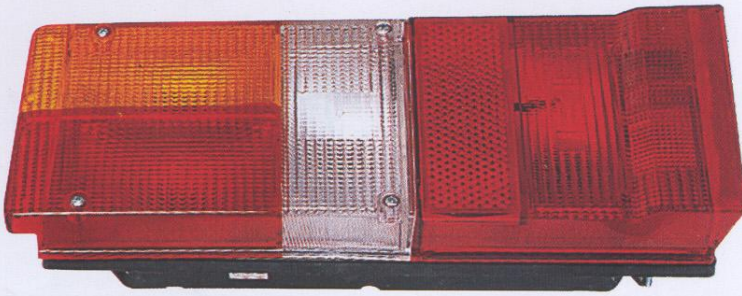

Rear Lamp

Replaces Fiat 131

83 Md. Şahin

Left Lamp
Code Nr : L0122L
Right Lamp
Code Nr : R0122L

Left Cover Lens
Code Nr : L0122C
Right Cover Lens
Code Nr : R0122C

Rear, front, side & marker lights

Tail Lamp