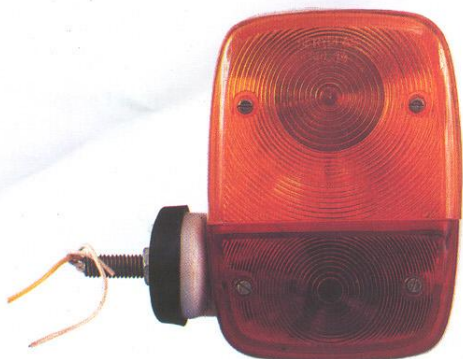

Code Nr : U0263L

Cover Lens
Code Nr : U0263C

Signal Lamp

Left Lamp
Code Nr : L0125L

Right Lamp
Code Nr : R0125L

Left Cover Lens
Code Nr : L0125C

Right Cover Lens
Code Nr : R0125C

SERTPLAS

Rear, front, side & marker lights

Signal Lamp (Replaces Bedford Lorry)

Code Nr : U0014L

Big Cover Lens (Amber)

Code Nr : U0014CS

Small Cover Lens

Red Colour

Code Nr : U0014CK