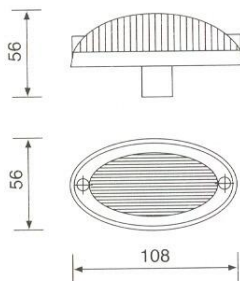

SERTPLAS®

Rear, front, side & marker lights

Signal Lamp (Replaces Iveco)

Code Nr : U0055L

Cover Lens

Code Nr : U0055C

Signal Lamp (Replaces old model Iveco)

Code Nr : U0035L

Cover Lens

Code Nr : U0035C

Signal Lamp

Code Nr : U0002

Cover Lens

Code Nr : U0002C

Front Parking Lamp

Code Nr : U0001L

Cover Lens

Code Nr : U0001C