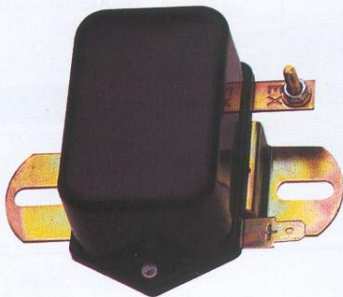

Cover Lens
Code Nr : U0246C

Number Plate Holder (Inox)

Code Nr : 2001

Mini Battery Clips

Red and Black Colours

Code Nr : E2689Y

Regulator

Iran Peykan Type