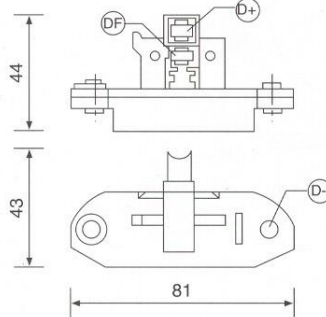

Regulator

Replaces Bosch

Thin Type

14V3
Slipring ø 32mm
Code Nr : K2074KRK

Slipring ø 28mm
Code Nr : K2074KRI

28V4
Slipring ø 32mm
Code Nr : K2075KRK

Slipring ø 28mm
Code Nr : K2075KRI

Regulator

Replaces Bosch

Wing Shape

14V3
Slipring ø 32mm
Code Nr : K2426KRK

Slipring ø 28mm
Code Nr : K2426KRI

28V4
Slipring ø 32mm
Code Nr : K2490KRK

Slipring ø 28mm
Code Nr : K2490KRI

Available thin & thick type