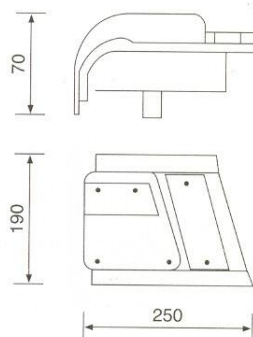

Code Nr : U0263L

Cover Lens
Code Nr : U0263C

Signal Lamp

Left Lamp
Code Nr : L0125L

Right Lamp
Code Nr : R0125L

Left Cover Lens
Code Nr : L0125C

Right Cover Lens
Code Nr : R0125C

SERTPLAS