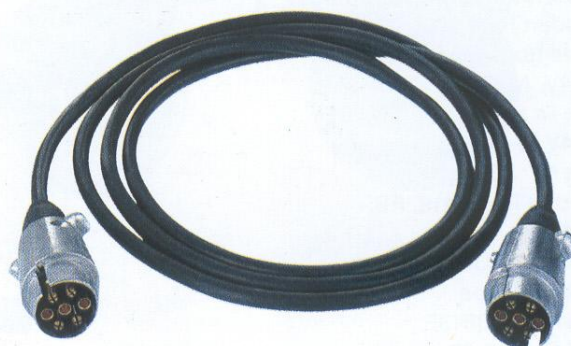

Electro - Cables

7-pole (6x1 mm²+1x1.5 mm²)

Standart Length 3,00 m

24/24V N-Type

Code Nr : EN3834F

24/24V S-Type

Code Nr : ES3834F

12/12V N-Type

Code Nr : EN3832F