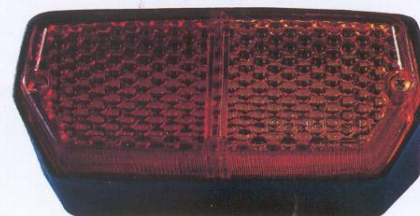

Code Nr : L0042CSK

Code Nr : L0042CSB

Right Cover Lens

Right Cover Lens

Code Nr : R0042CSK

Code Nr : R0042CSB

Rear, front, side & marker lights

Tractor Tail Lamp