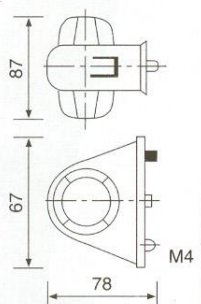

Code Nr : U0356C

Marker Lamp

Rubber body

Code Nr : EM0200L

Cover Lens

Code Nr : EM0200C

Also PVC body is available

E19