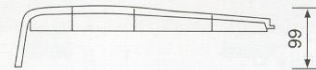

88-92 Md. Doğan

Left Lamp
Code Nr : L0119L
Right Lamp
Code Nr : R0119L

Left Cover Lens
Code Nr : L0119C
Right Cover Lens
Code Nr : R0119C

Front Lamp

Replaces Fiat 131 (Doğan, Şahin)

88-92 Md.

Left Lamp
Code Nr : L0144L
Right Lamp
Code Nr : R0144L

Left Cover Lens
Code Nr : L0144C
Right Cover Lens
Code Nr : R0144C

93 Md. Doğan SLX

Left Lamp
Code Nr : L0185L
Right Lamp
Code Nr : R0185L

Left Cover Lens
Code Nr : L0185C
Right Cover Lens
Code Nr : R0185C