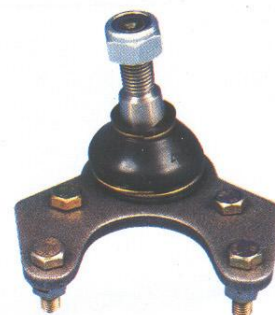

Suspension Ball Joint