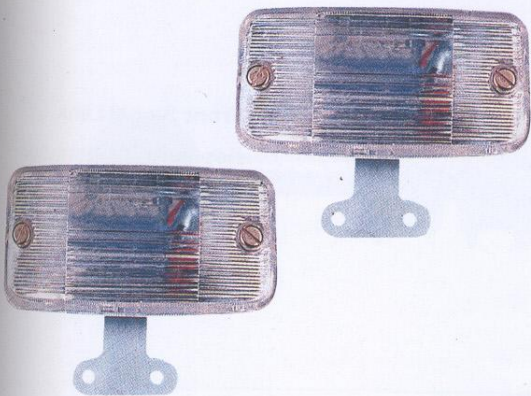

Code Nr : R0213L

Left Cover Lens

Code Nr : L0213C

Right Cover Lens

Code Nr : R0213C

SERTPLAS®

Rear, front, side & marker lights

Reverse Lamp