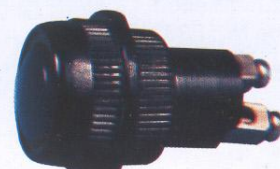

Red, amber, blue, green & white colours are available

Switches

Push Button Switch
Plastic Body
Code Nr : E8007B

Push Button Switch

Metal Body

Black
Code Nr : E0409B

White
Code Nr : E0410B

Red
Code Nr : E0411B