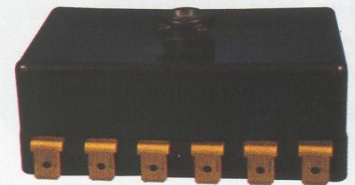

Twelve Poles Fuse Box

Clear Cover
Code Nr : E2250SB

Black Cover
Code Nr : E2250SZ

Six Poles Fuse Box

Socket Type

Code Nr : E2020S

Used Ford and Massey
Ferguson Tractors

Fuse Box