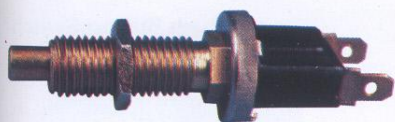

Switches

Stop Light Switch

Fiat 124 - 131

Metal Body

Code Nr : E2564B

Stop Light Switch

Fiat 124 - 131

Plastic Body

Code Nr : E2562B

Stop Light Switch

Renault 12

Metal Body

Code Nr : E2567B

Stop Light Switch

Renault 12

Plastic Body

Code Nr : E2364B

Stop Light Switch

BMC, TM 25 - 30

Metal Body

Code Nr : E2568B

Stop Light Switch

Crysler Dodge

Metal Body

Code Nr : E2569B

Stop Light Switch

Ford (Lorry & Tractor)

Metal Body

Code Nr : E0414B

Mini Warning Light

Code Nr : E0407B

Red, amber, blue, green & white colours are available