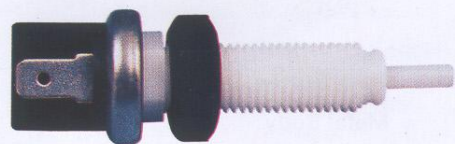

Stop Light Switch

Fiat 124 - 131

Plastic Body

Code Nr : E2562B