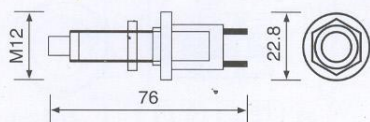

Switches

Stop Light Switch

Fiat 124 - 131

Metal Body

Code Nr : E2564B

Stop Light Switch

Fiat 124 - 131

Plastic Body

Code Nr : E2562B

Stop Light Switch

Renault 12

Metal Body

Code Nr : E2567B

Stop Light Switch

Renault 12

Plastic Body

Code Nr : E2364B

Stop Light Switch

BMC, TM 25 - 30

Metal Body

Code Nr : E2568B

Stop Light Switch

Crysler Dodge

Metal Body

Code Nr : E2569B

Stop Light Switch

Ford (Lorry & Tractor)

Metal Body

Code Nr : E0414B

Mini Warning Light

Code Nr : E0407B

Red, amber, blue, green & white colours are available