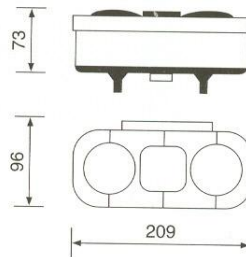

Cover Lens

Code Nr : U0052C