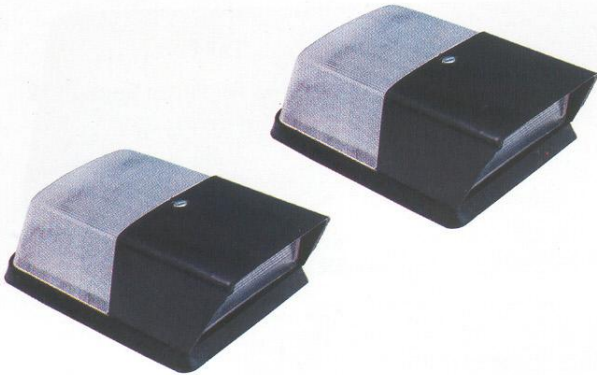

Code Nr : R0053C

Plate Lamp

Replaces Renault 12

Code Nr : U0133L

Lens

Code Nr : U0133C

Rear, front, side & marker lights

Plate & Reverse Lamp