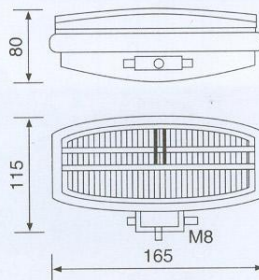

Roadman Type

Set

Plastic frame

Amber
Code Nr : U0273LS

Clear
Code Nr : U0273LB

Metal frame

Amber
Code Nr : U0274LS

Clear
Code Nr : U0274LB