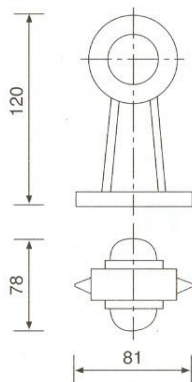

Marker Lamp

Rubber body

Code Nr : EM0140L

Cover Lens

Code Nr : EM0084C