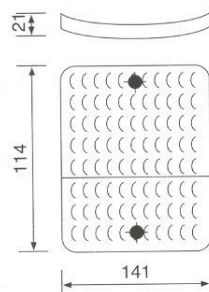

Amber/clear

Left Cover Lens

Code Nr : L0908C

Right Cover Lens

Code Nr : R0908C

Clear

Cover Lens

Code Nr : U0903C