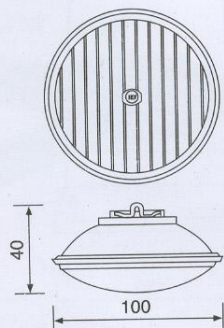

Small type

H1, H3 & H4 (P43t & P45t)

Code Nr : U5041R

Revolving lights

Rotating Beacon

Standart Galaxy Type

12V Lamp
Code Nr : U0233L
24V Lamp
Code Nr : U0234L

Cover Lens
Code Nr : U0233C