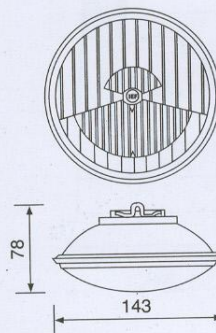

Headlamp Reflector

Universal H1 Type

Replaces Renault 12 TX-GTS,
Chrysler, BMC (Fatih & Yavuz)

Code Nr : U5085R