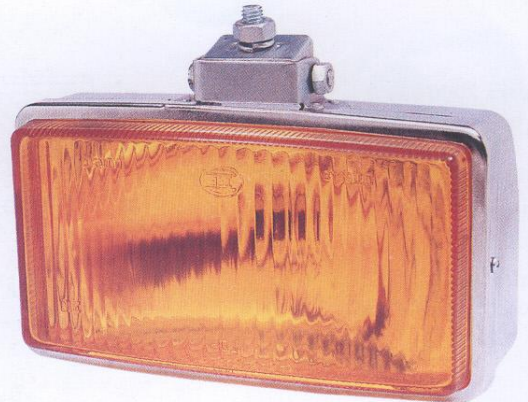

251 Type

Metal body & frame

Black painted

Code Nr : U0139L

Chrome plated

Code Nr : U0198L