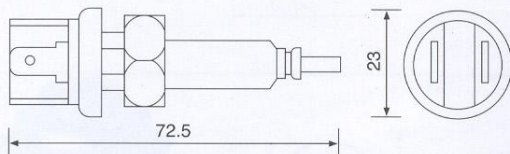

Stop Light Switch

Fiat 124 - 131

Plastic Body

Code Nr : E2562B