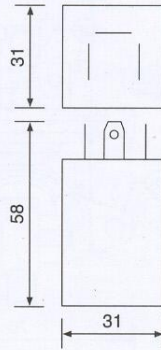

Relay & Flashers

Electronic Flasher

2(4) x 21W + 3W

Rectangular Clear Type

12V (w/o cable)	12V (with cable)
Code Nr : K2851FR12	Code Nr : K2851FR12K

24V (w/o cable)	24V (with cable)
Code Nr : K2851FR24	Code Nr : K2851FR24K

Mini Flasher

Niles Type

12V
Code Nr : K2352FR

24V
Code Nr : K2353FR

6V
Code Nr : K5544FR

Long Flasher

Niles Type

12V
Code Nr : K5498FR

24V
Code Nr : K5588FR

Power Flasher, with 6 terminals

Replaces Mercedes bus & lorry

24V
Code Nr : K2861FR