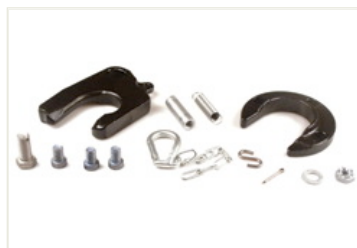

Rep. Kit for Lock

LP 36 CV  
DR 36 CV  
SO 36 CV  
JSK 36 CV

Sampa Nr.

**095.552**

O.E.M. Nr.

**SK 3121-50**

Dimension

Description