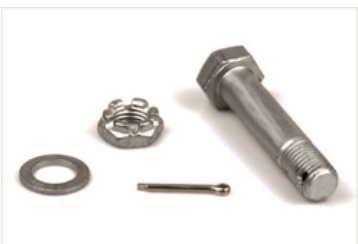

*O.E.M. Nr.*

**SK 3221-01**

*Dimension*

M20x2.5/95

*Description*

Rep. Kit for Bolt Assembly

JSK 37 C	JSK 37 ER
JSK 37 CW	JSK 37 ERW
JSK 37 E	JSK 37 ME140
JSK 37 EW	JSK 37 ME140W
JSK 37 EA	
JSK 37 EAW	

*Sampa Nr.*