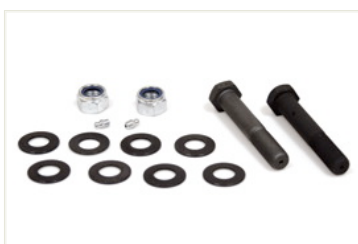

O.E.M. Nr.

**SK 2121-15**

Dimension

M16x2/110

Description

Rep. Kit for Bolt Assembly

JSK 37 C  
JSK 37 CW  
JSK 37 C-Z  
LP 37 CZ  
DR 37 C-Z  
SO 37 C-Z

Sampa Nr.

**095.508**

O.E.M. Nr.

**SK 2121-53**

Dimension

ø71xø110x55

Description

Rep. Kit for Bearing

JSK 36 A / 37 A / 37-15 A

Sampa Nr.

**095.566**

O.E.M. Nr.

**SK 870-1**

Dimension

M20x2.5/120

Description

Rep. Kit for Bolt Assembly