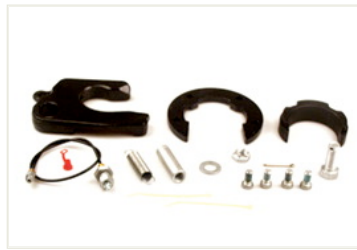

Sampa Nr.

095.539

O.E.M. Nr.

SK 3121-60 Z

Dimension

Description

Rep. Kit for Lock

JSK 37 CW
JSK 37 E
JSK 37 EW
JSK 37 EA
JSK 37 EAW
JSK 37 ER

JSK 37 ERW
JSK 37 ME140
JSK 37 ME140W