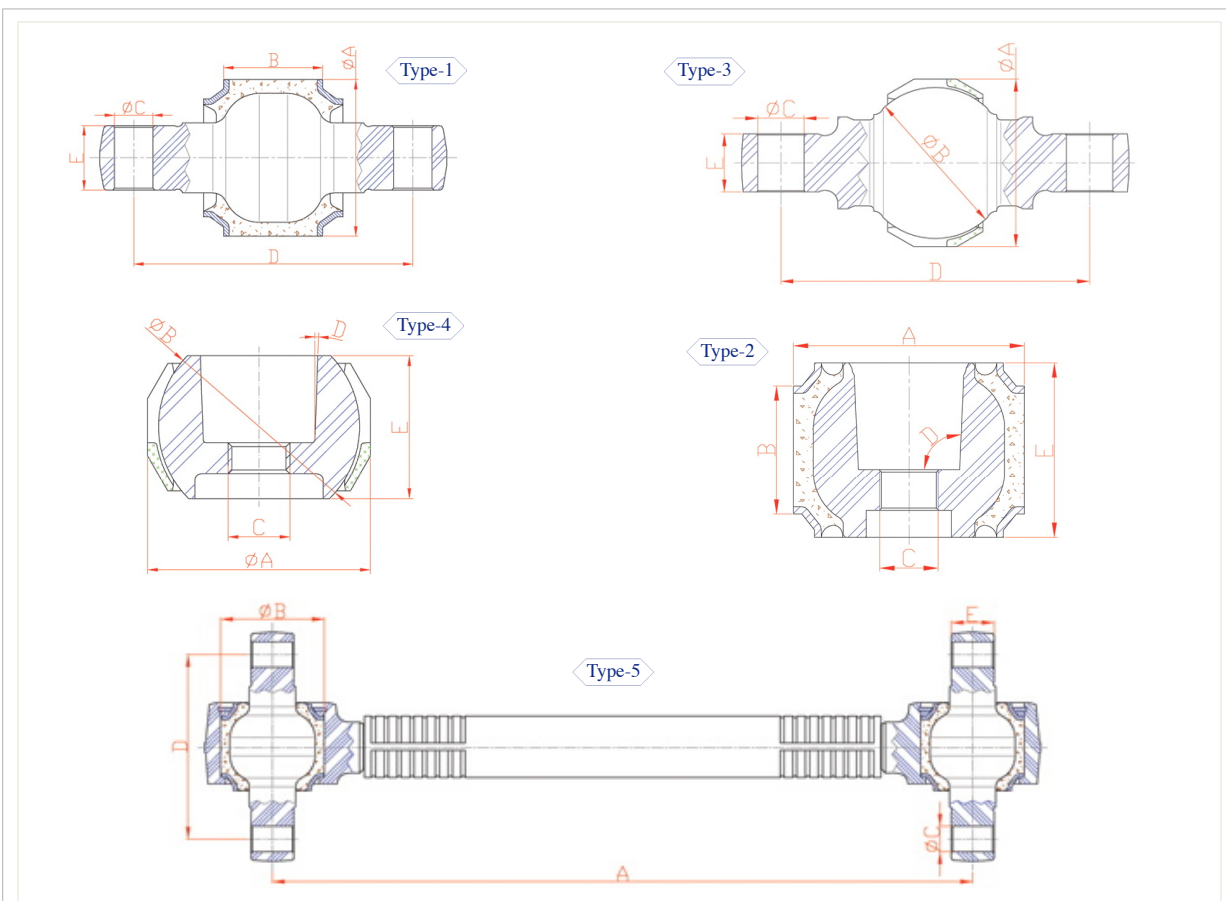

DIAPHRAGMS

	<p><i>Sampa Nr.</i> 095.101</p> <p><i>O.E.M. Nr.</i> 897 120 492.4 (8123746) - (9986596)</p>		<p><i>Sampa Nr.</i> 095.108</p> <p><i>O.E.M. Nr.</i> 897 120 540.4</p>
<p>Type 9" Short</p> <p><i>Description</i> Short Stroke</p>		<p>Type 30" Short</p> <p><i>Description</i> Short Stroke</p>	
	<p><i>Sampa Nr.</i> 095.103</p> <p><i>O.E.M. Nr.</i> 897 120 505.4 (8197157) - (9986597) (42487115)</p>		<p><i>Sampa Nr.</i> 095.109</p> <p><i>O.E.M. Nr.</i> 897 120 550.4</p>
<p>Type 12" Short</p> <p><i>Description</i> Short Stroke</p>		<p>Type 36" Short</p> <p><i>Description</i> Short Stroke</p>	
	<p><i>Sampa Nr.</i> 095.105</p> <p><i>O.E.M. Nr.</i> 897 120 510.4 (8197158) - (2961819)</p>		<p><i>Sampa Nr.</i> 095.110</p> <p><i>O.E.M. Nr.</i> 897 120 516.4</p>
<p>Type 16" Short</p> <p><i>Description</i> Short Stroke</p>		<p>Type 16" Long</p> <p><i>Description</i> Long Stroke</p>	
	<p><i>Sampa Nr.</i> 095.106</p> <p><i>O.E.M. Nr.</i> 897 120 520.4 (1282538)</p>		<p><i>Sampa Nr.</i> 095.111</p> <p><i>O.E.M. Nr.</i> 897 120 526.4</p>
<p>Type 20" Short</p> <p><i>Description</i> Short Stroke</p>		<p>Type 20" Long</p> <p><i>Description</i> Long Stroke</p>	
	<p><i>Sampa Nr.</i> 095.107</p> <p><i>O.E.M. Nr.</i> 897 120 530.4 (1271506)</p>		<p><i>Sampa Nr.</i> 095.112</p> <p><i>O.E.M. Nr.</i> 897 120 536.4</p>
<p>Type 24" Short</p> <p><i>Description</i> Short Stroke</p>		<p>Type 24" Long</p> <p><i>Description</i> Long Stroke</p>	
	<p><i>Sampa Nr.</i> 095.108</p> <p><i>O.E.M. Nr.</i> 897 120 540.4</p>		<p><i>Sampa Nr.</i> 095.113</p> <p><i>O.E.M. Nr.</i> 897 120 546.4</p>
<p>Type 30" Short</p> <p><i>Description</i> Short Stroke</p>		<p>Type 30" Long</p> <p><i>Description</i> Long Stroke</p>	