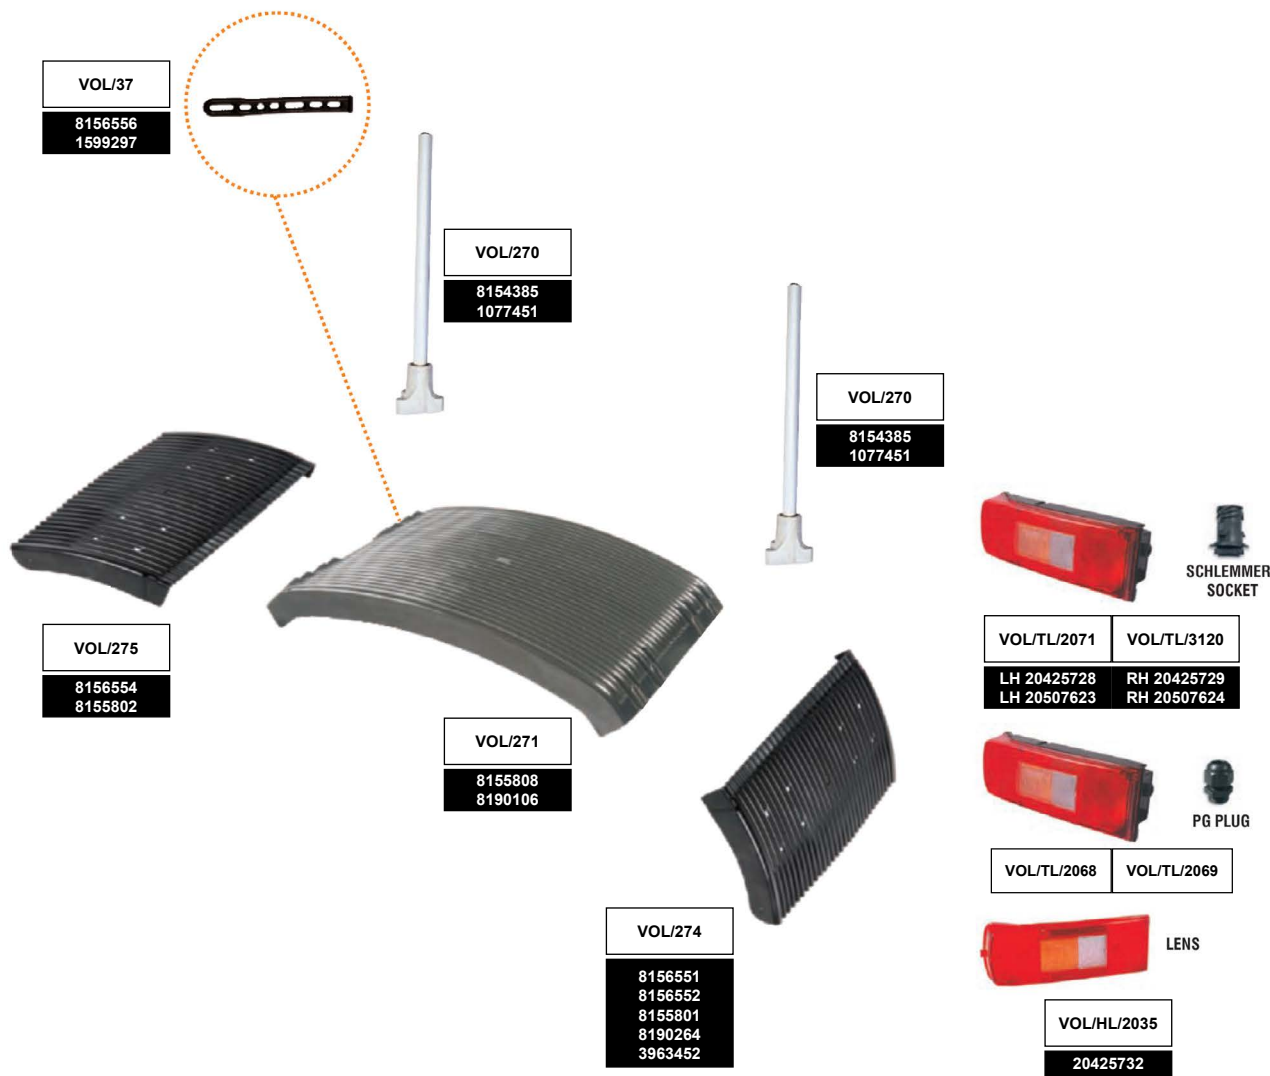

VOL/141

3981043
20529765

VOL/478

8191593

VOL/2139

8191826

CABIN & BODY PARTS FOR
model: **FL 7 OLD VERSION**

CABIN & BODY PARTS FOR
model: **F 12 NEW 400 POWER**

VOL/229	VOL/2150	VOL/2148	VOL/2146
1584316	1188626	1188627	1188628

Fume
 Blue
 Red
 Green

VOL/2152
1584306
1584307
1584308
1584309

VOL/2195
1697976

VOL/240
1083666
1621376

VOL/241
1621181

VOL/25
1080926

VOL/96
1575631