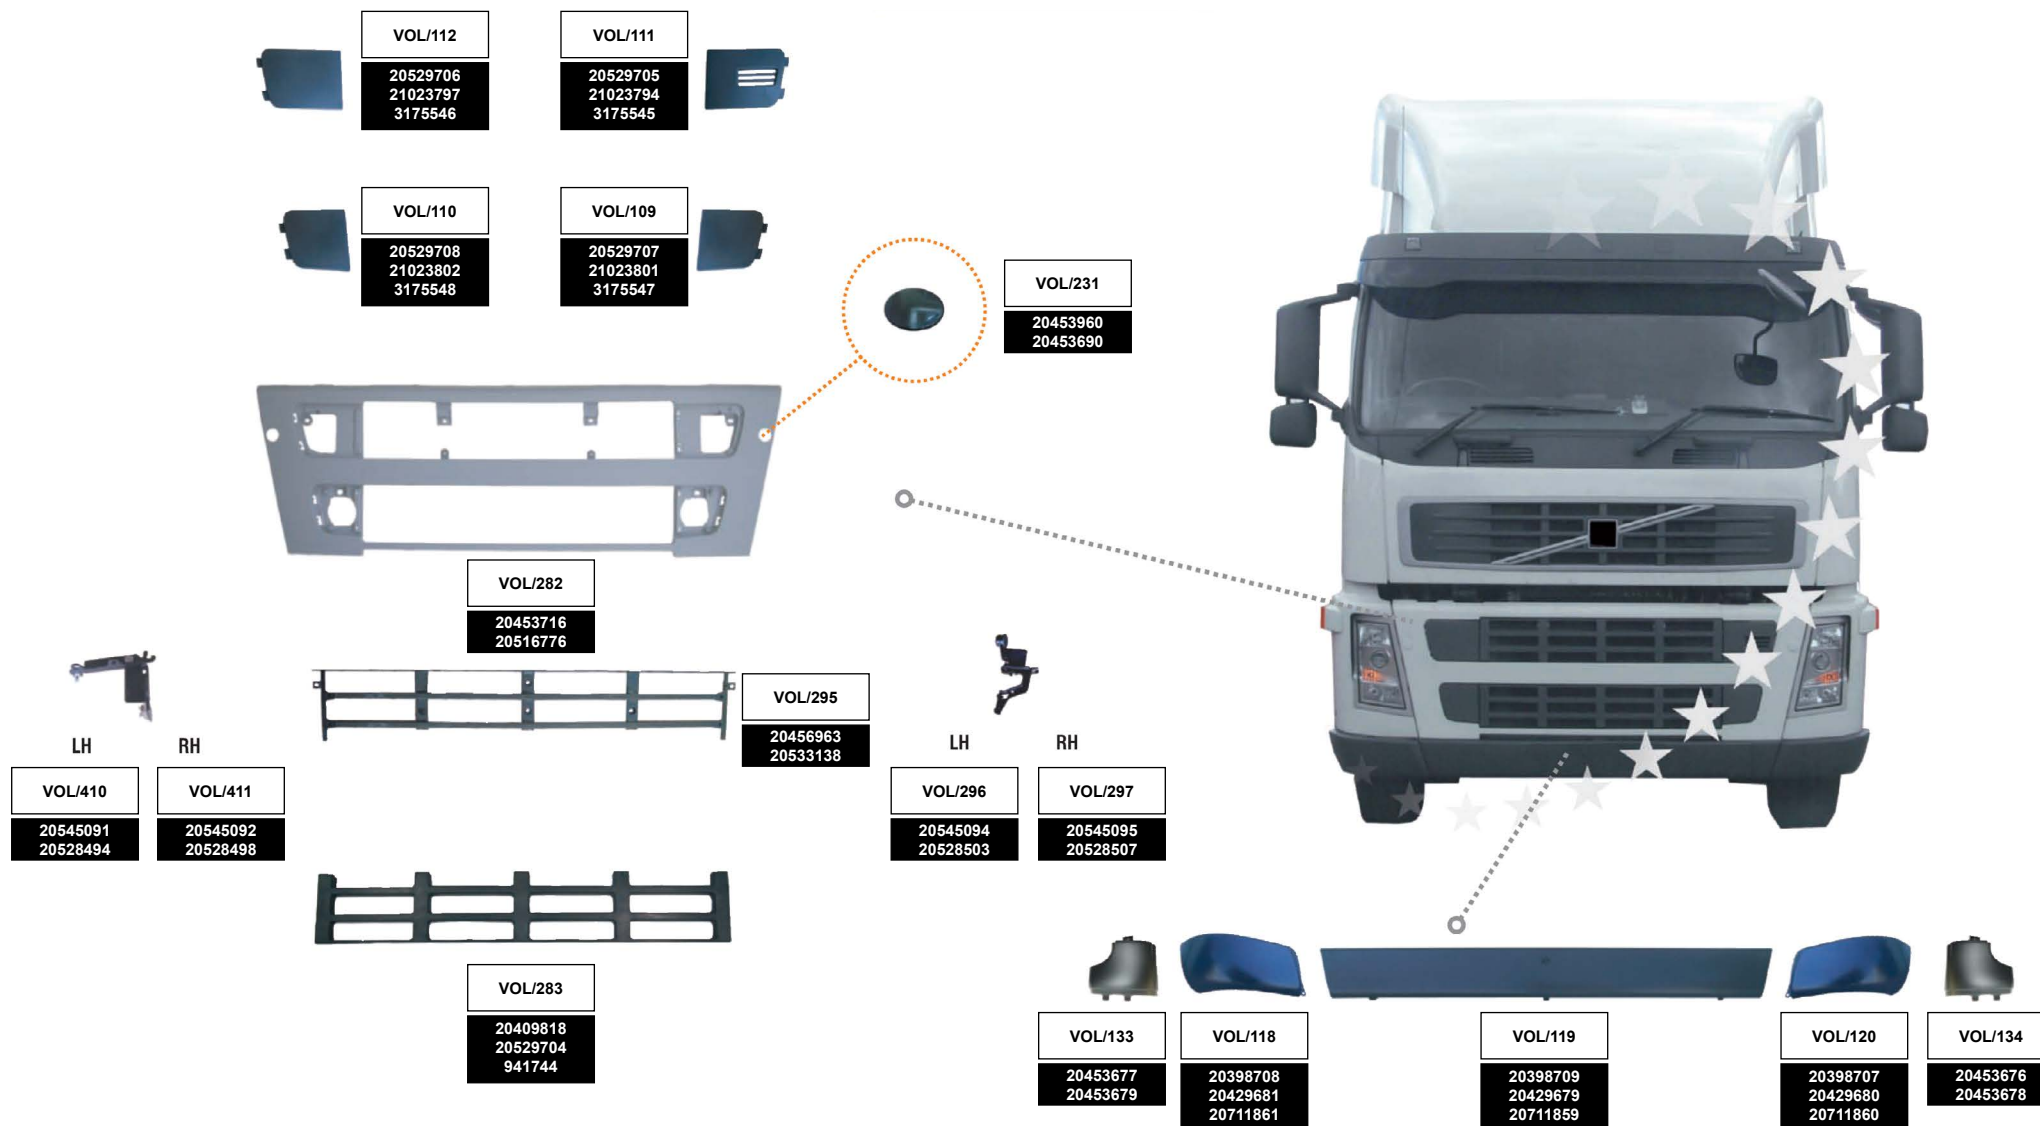

VOL/415
21149759
21169989

VOL/245
3127594
20507252
20439677

VOL/2233
309042

VOL/909
8156803
20392578

SUN VISOR
MOUNTING KIT

VOL/12A

20467422 +
20467412 +
20467414 +
20467424
20849820 +
20849844 +
20849849 +
20849851