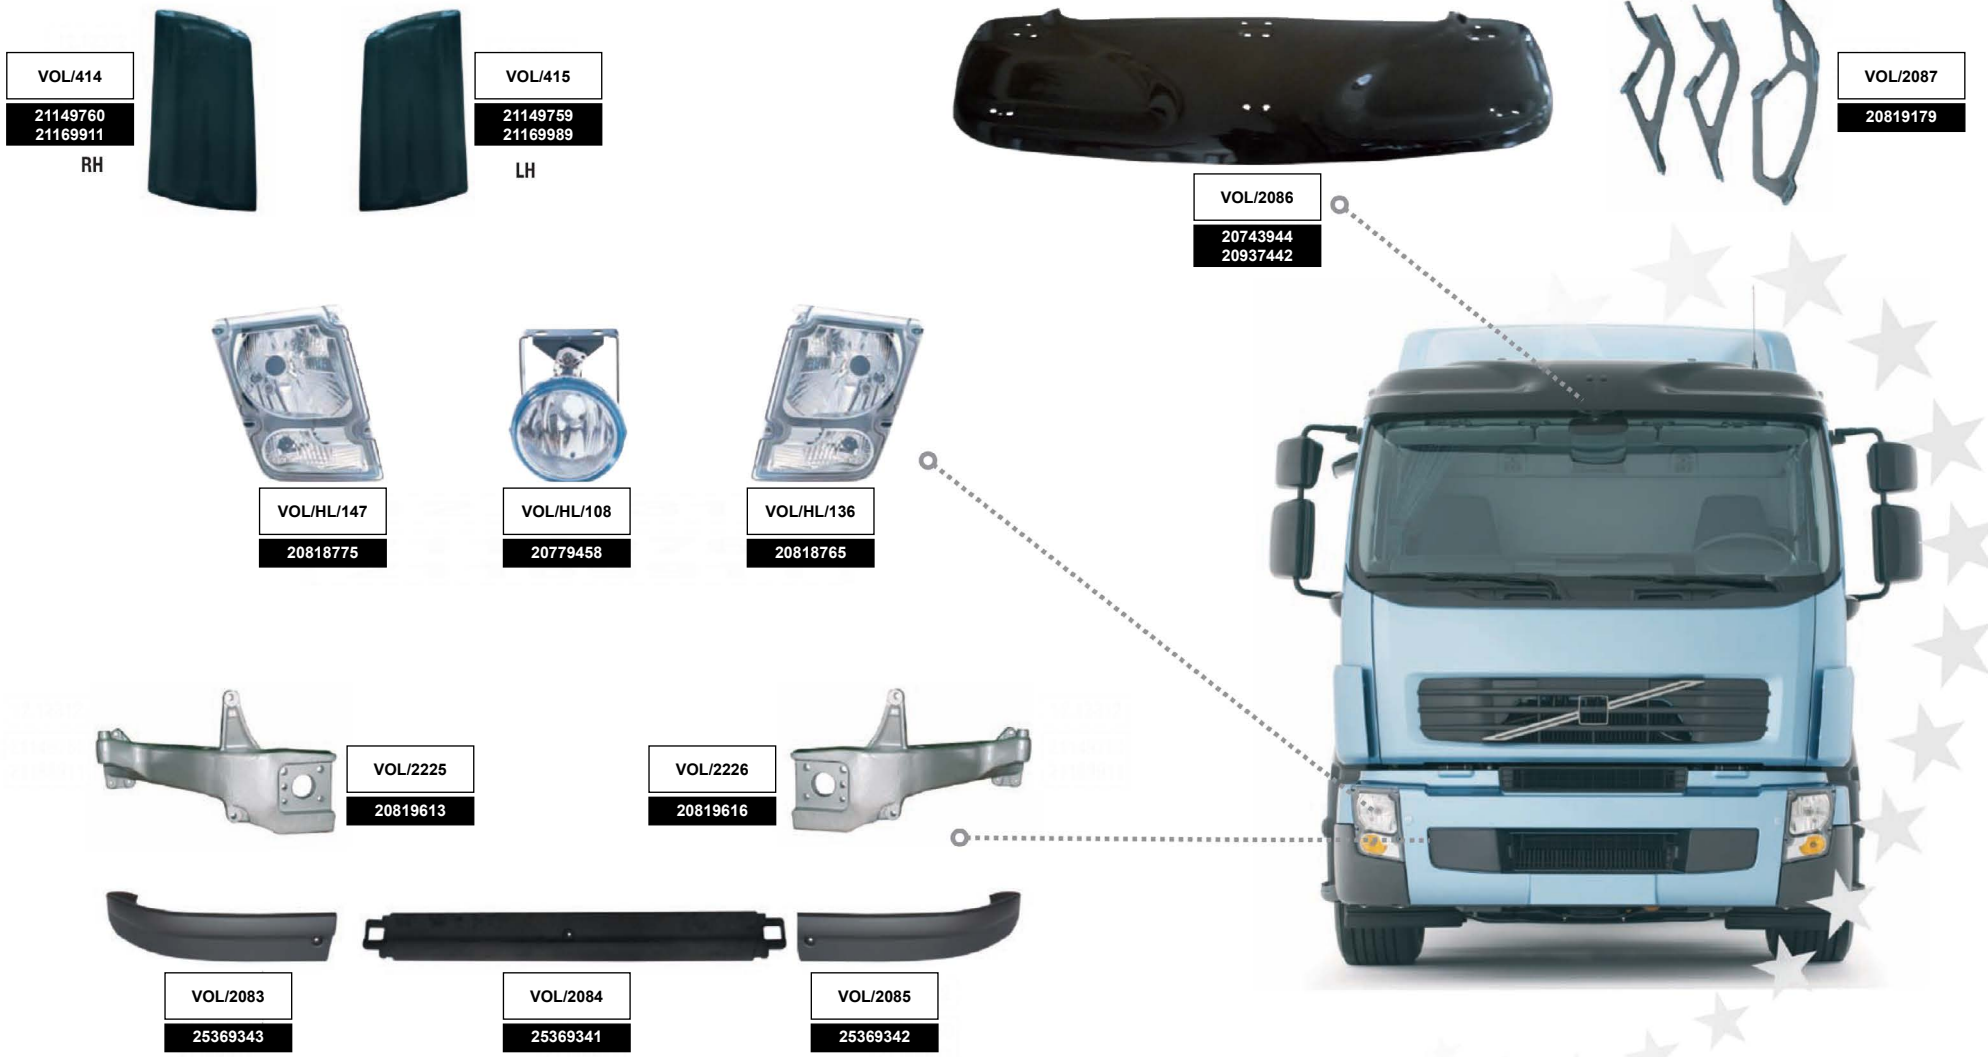

SCHLEMMER SOCKET

VOL/TL/2064	VOL/TL/2065
-------------	-------------

LENS

VOL/TL/763
20565107

VOL/330
20721840
1079992

VOL/414
21149760
21169911

RH

VOL/415
21149759
21169989