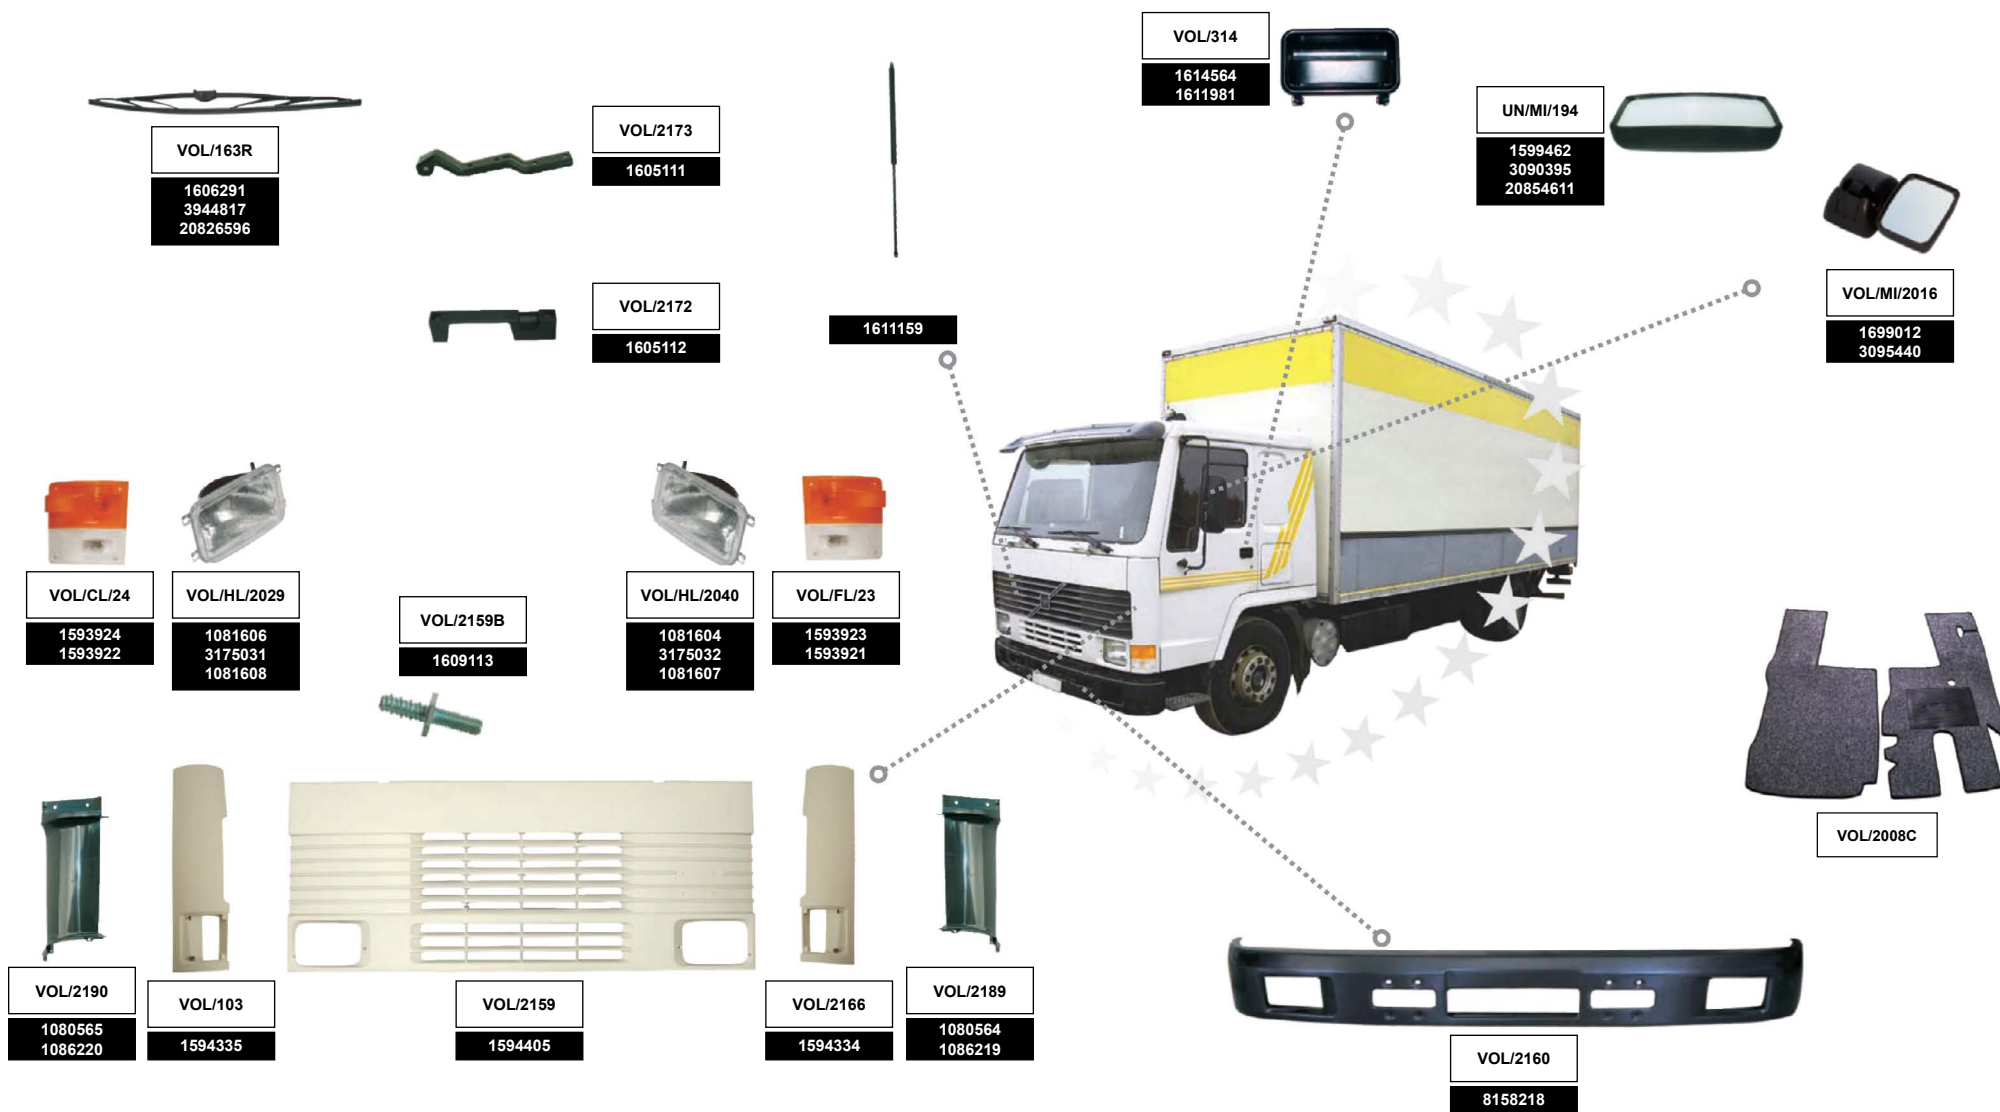

VOL/141

3981043
20529765

VOL/478

8191593

VOL/2139

8191826

CABIN & BODY PARTS FOR
model: **FL 7 OLD VERSION**

CABIN & BODY PARTS FOR
model: **F 12 NEW 400 POWER**