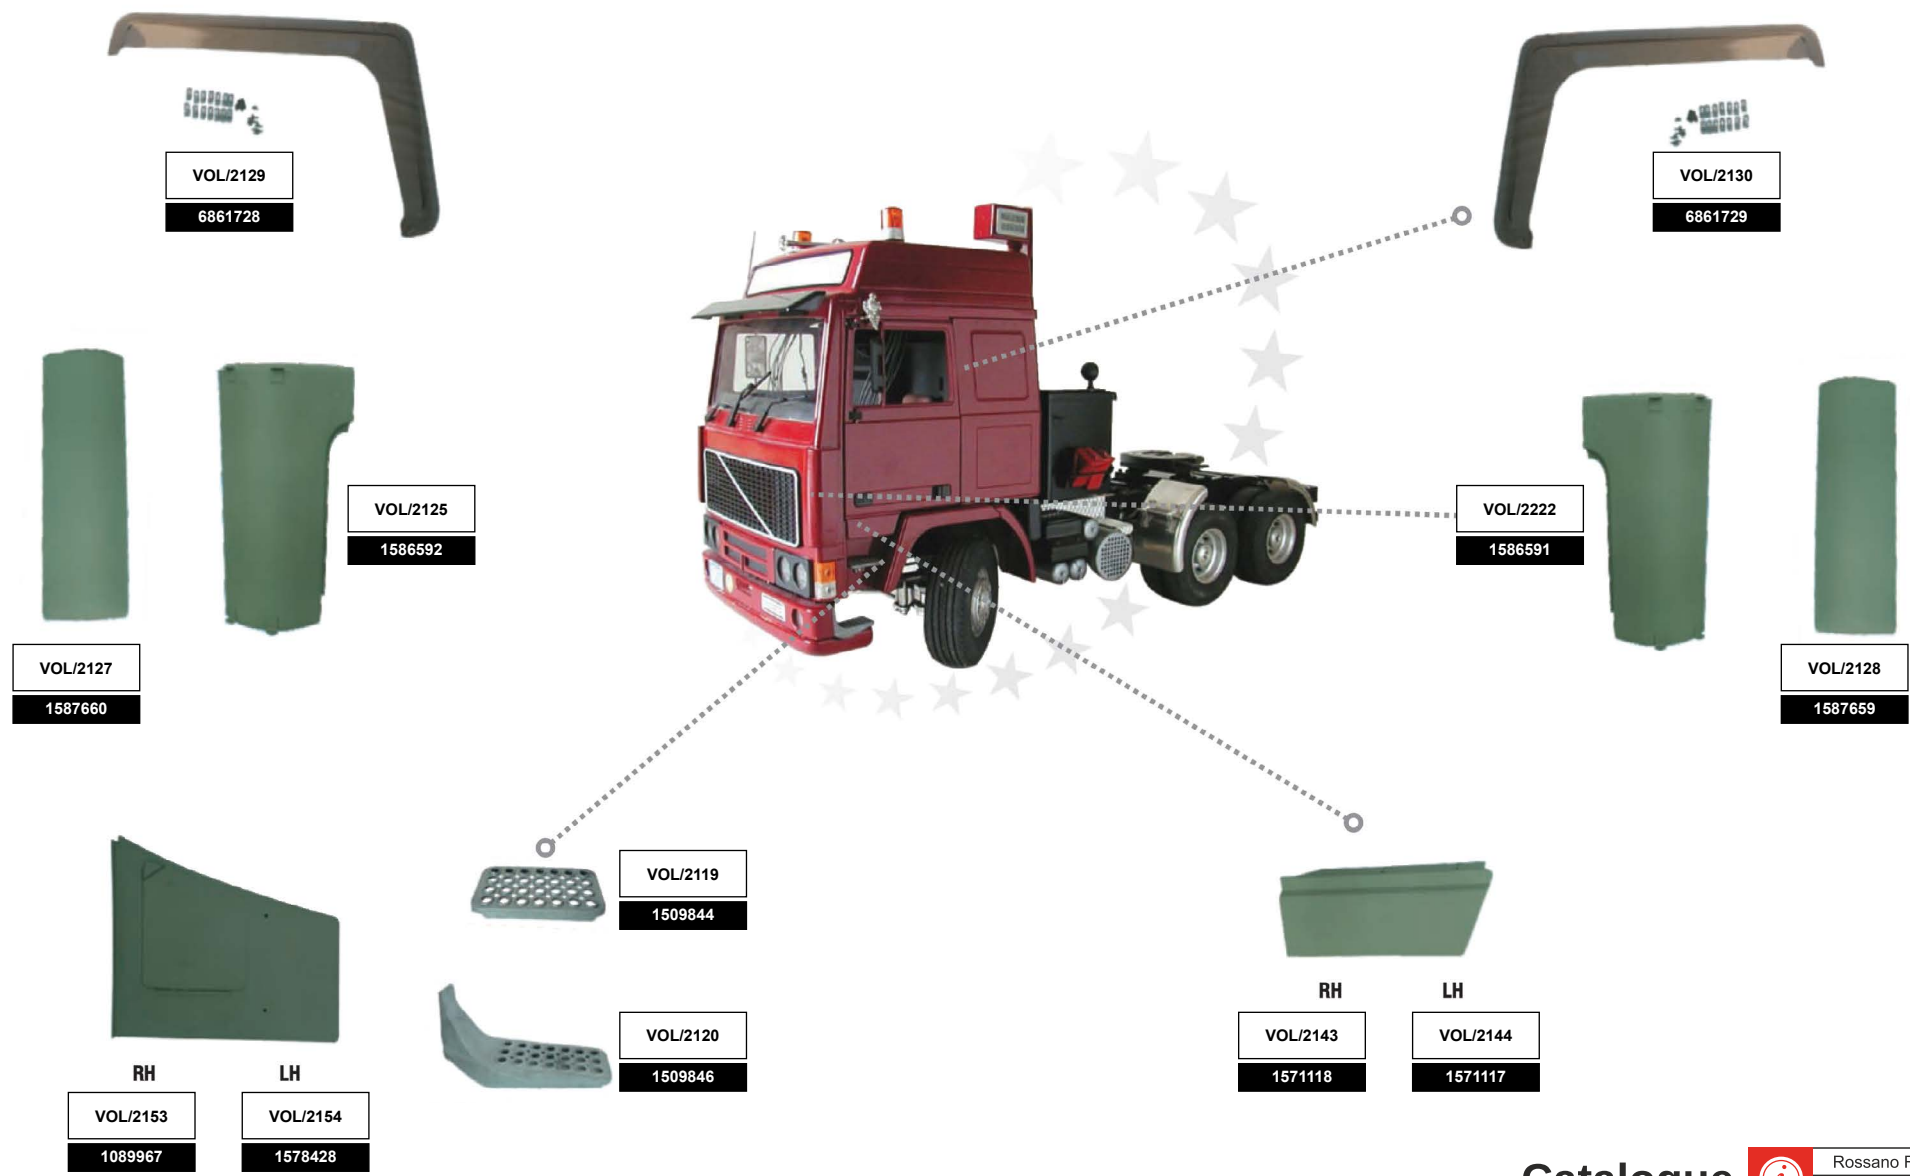

In
VOL/HL/2042
244429

Ex
VOL/HL/2043
1215281

VOL/CL/130
1578053

VOL/2116
1578058

CABIN & BODY PARTS FOR
 model: **F 12-10 OLD VERSION**

VOL/2129
6861728

VOL/2130
6861729

VOL/2125
1586592

VOL/2222
1586591

VOL/2127
1587660

VOL/2128
1587659

RH
VOL/2153
1089967

LH
VOL/2154
1578428

VOL/2119
1509844

VOL/2120
1509846

RH
VOL/2143
1571118