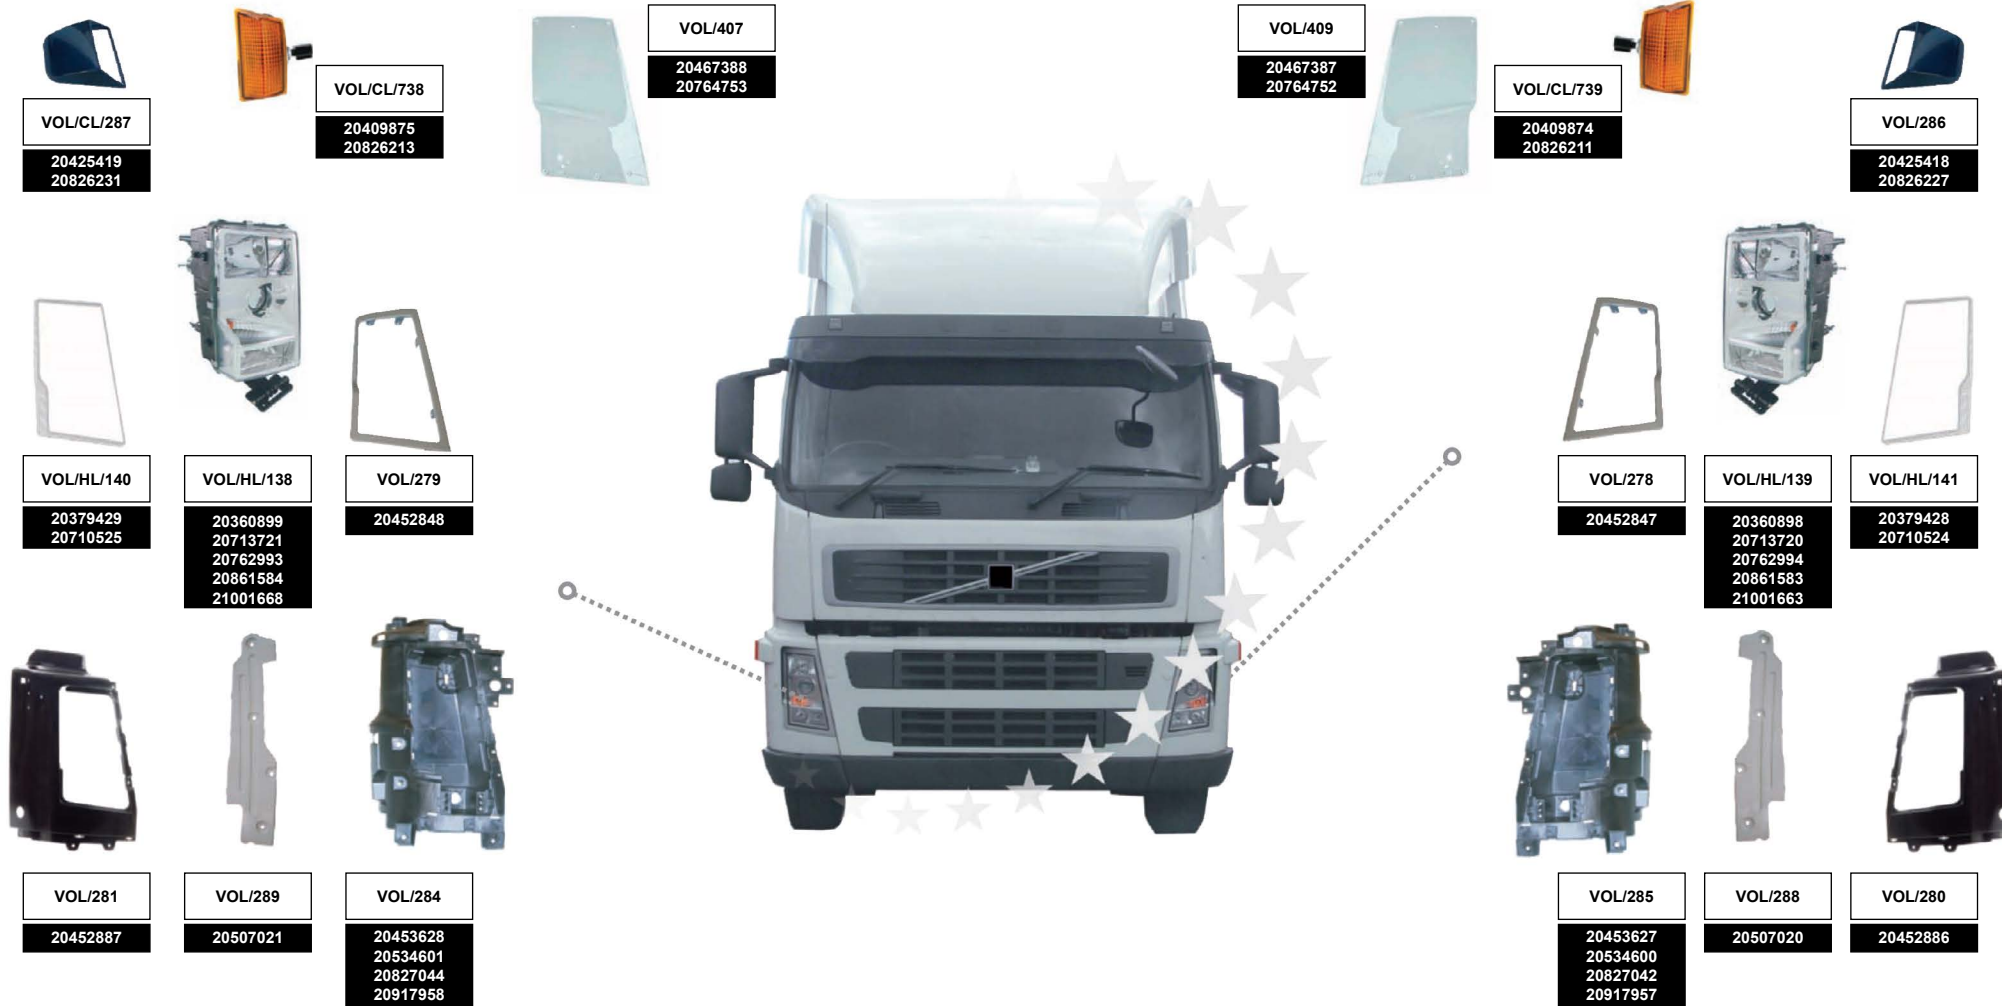

VOL/415
21149759
21169989

VOL/245
3127594
20507252
20439677

VOL/2233
309042

VOL/909
8156803
20392578

SUN VISOR
MOUNTING KIT

VOL/12A

20467422 +
20467412 +
20467414 +
20467424
20849820 +
20849844 +
20849849 +
20849851