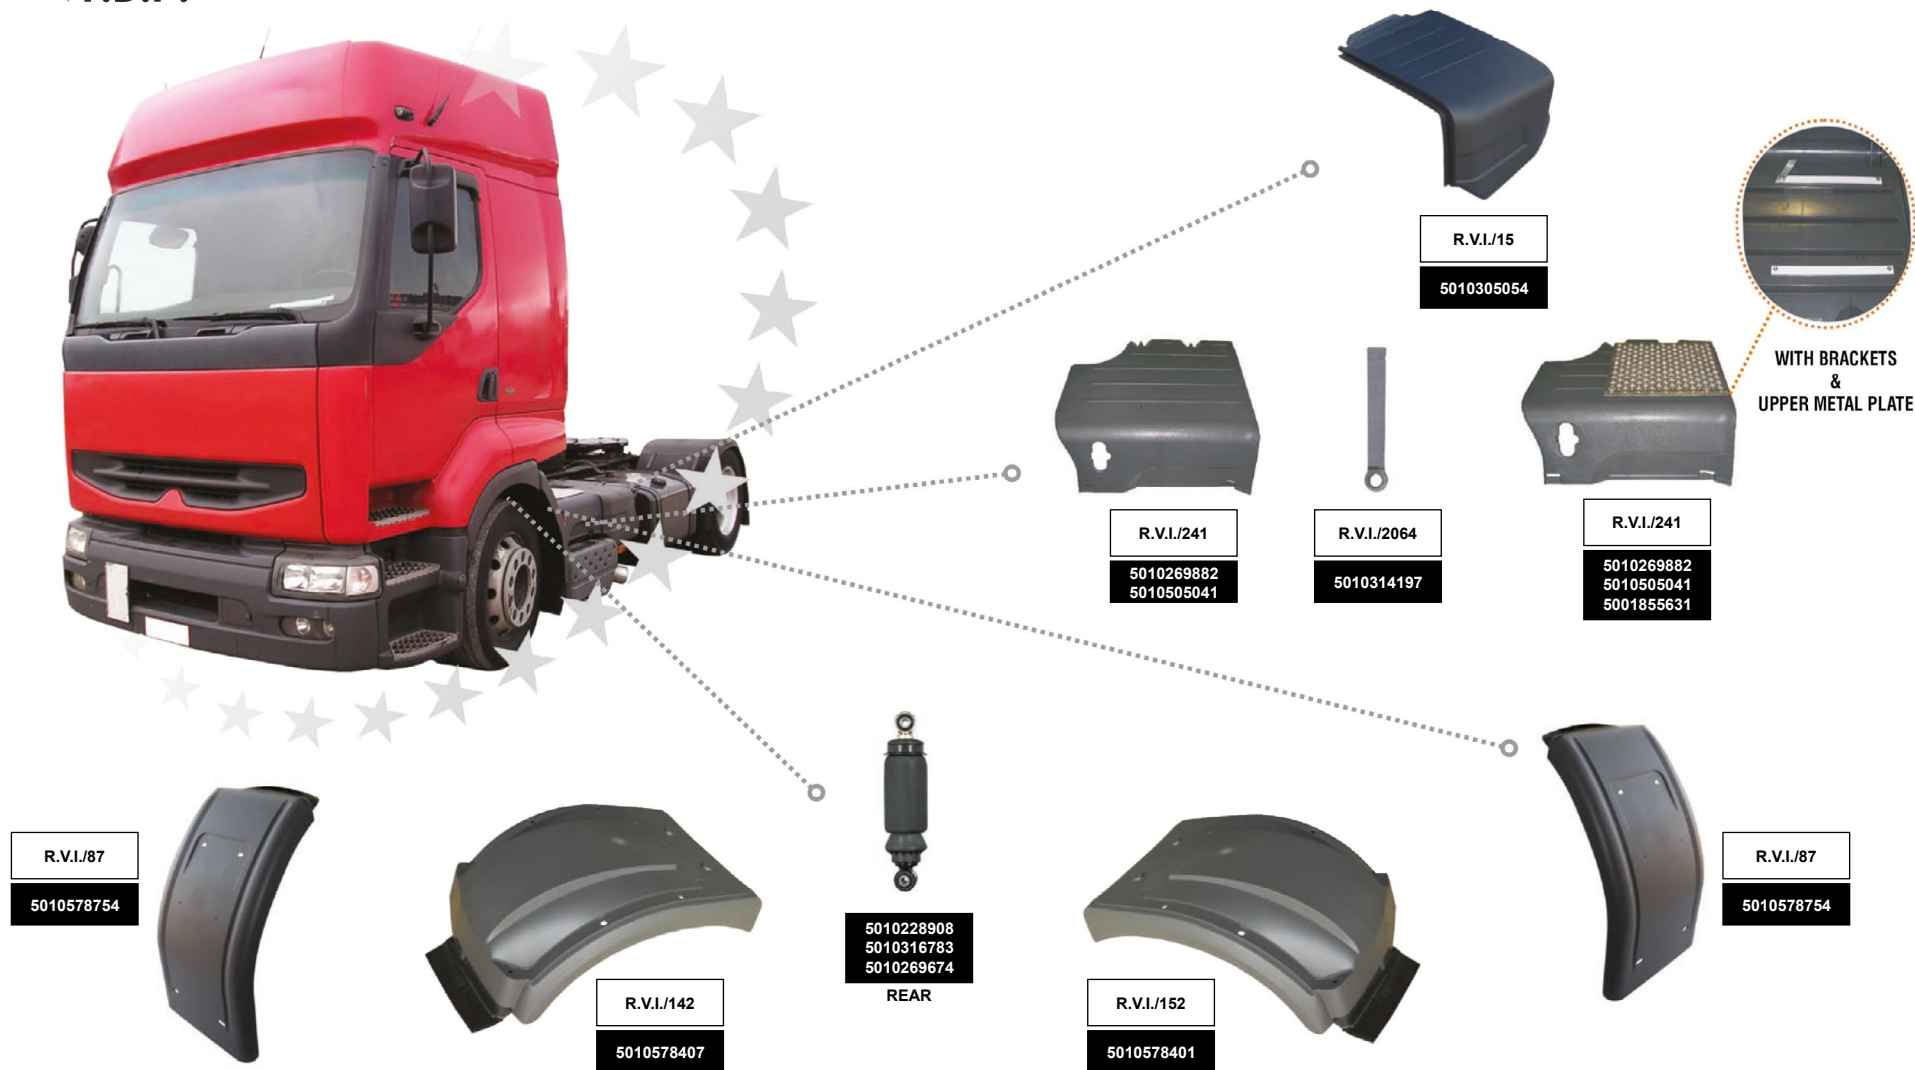

R.V.I./69
5010225398

R.V.I./14
5010225068

R.V.I./CL/5
5001834565

R.V.I./221
5010610723
7421087113

Catalogue

Rossano Ref.

OEM Ref.

R.V.I./2004R