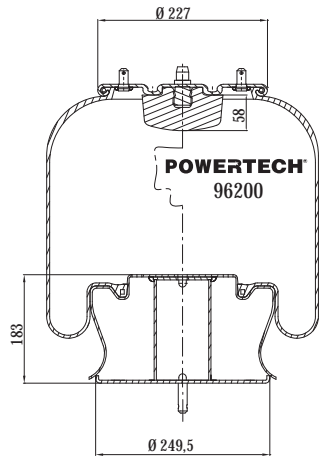

>> CROSS REFERENCE

>> OEM REFERENCE

• AIRTECH	133182 36200 K	• SCANIA	1386200
• PHOENIX	1 DF 23 D-1