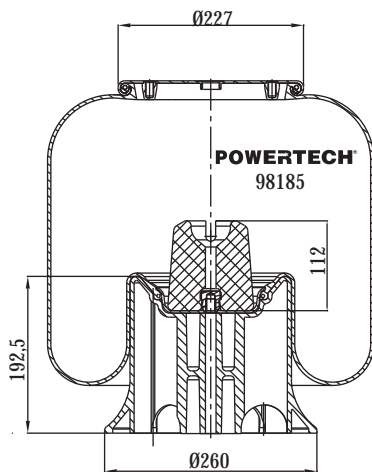

Order No : 134464 / 97804 K

Complete

TOP VIEW

BOTTOM VIEW

>> CROSS REFERENCE

- AIRTECH 134462
  37804 K
- CONTITECH 6606 N P01

>> OEM REFERENCE

- VOLVO 20 582 209
  20 531 986
  20 456 154
  20 427 801
  20 427 804
  3 171 694

Order No : 133784 / 98185 KPP

Complete

TOP VIEW

BOTTOM VIEW

>> CROSS REFERENCE

- AIRTECH 133782
  38185 KPP
- FIRESTONE 1T15MPW-9
  W01 M58 8185
  W01 M58 6285
- GOODYEAR 1R12-749
- PHOENIX 1DK 20 B-1

>> OEM REFERENCE

- SCHMITZ 750 999
- WEWELER US 06285F

Order No : 133325 / 99002-A3-01 KPP

Complete

TOP VIEW

BOTTOM VIEW

>> CROSS REFERENCE

- AIRTECH 133322
  39002-A3-01 KPP
- FIRESTONE 1T15MPW-7
  W01 M58 6315
- GOODYEAR 1R11-772

>> OEM REFERENCE

- ACERBI 441901
- FRUEHAUF M060924
  UJB 0975