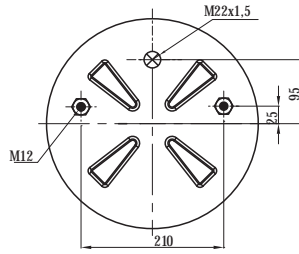

TOP VIEW

BOTTOM VIEW