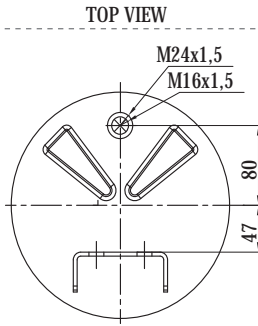

>> OEM REFERENCE

• AIRTECH	134762 36251 K	• GRANNING	15619
• FIRESTONE	1T15LP-3	• SCANIA	1314903 1402423
• GOODYEAR	W01 M58 6251 1R11-826		

TOP VIEW

BOTTOM VIEW

Order No : 132905 / 96416 K

Complete

BOTTOM VIEW