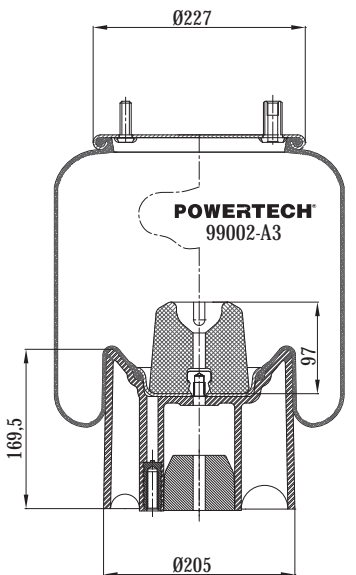

Order No : 134464 / 97804 K

Complete

TOP VIEW

BOTTOM VIEW

>> CROSS REFERENCE

- AIRTECH 134462
  37804 K
- CONTITECH 6606 N P01

>> OEM REFERENCE

- VOLVO 20 582 209
  20 531 986
  20 456 154
  20 427 801
  20 427 804
  3 171 694

Order No : 133784 / 98185 KPP

Complete

TOP VIEW

BOTTOM VIEW

>> CROSS REFERENCE

- AIRTECH 133782
  38185 KPP
- FIRESTONE 1T15MPW-9
  W01 M58 8185
  W01 M58 6285
- GOODYEAR 1R12-749
- PHOENIX 1DK 20 B-1

>> OEM REFERENCE

- SCHMITZ 750 999
- WEWELER US 06285F

Order No : 133325 / 99002-A3-01 KPP

Complete

TOP VIEW

BOTTOM VIEW

>> CROSS REFERENCE

- AIRTECH 133322
  39002-A3-01 KPP
- FIRESTONE 1T15MPW-7
  W01 M58 6315
- GOODYEAR 1R11-772

>> OEM REFERENCE

- ACERBI 441901
- FRUEHAUF M060924
  UJB 0975