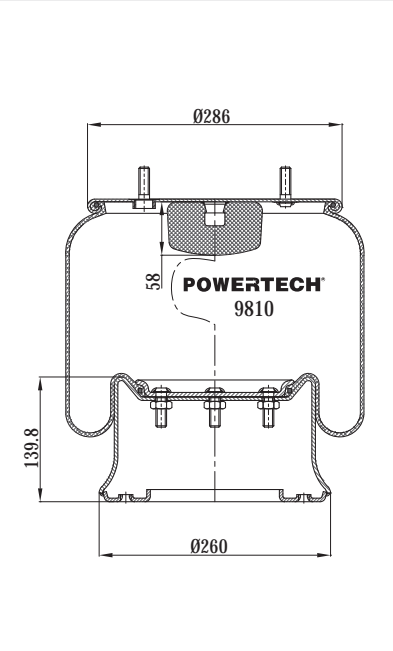

>> CROSS REFERENCE		>> OEM REFERENCE	
• AIRTECH	130022 3810 K	• BERTOLETTI	91619007
• CONTITECH	810 MB	• BERTOJA	45402002
• FIRESTONE	1T19L-7 W01 M58 6345 W01 M58 8775	• DAF	1 384 273
• PHOENIX	1 D 28 A-2	• GRANNING	15635
• TAURUS	KR 621-26	• HENDRICKSON	B 2065
• DUNLOP UK	PNP311780000	• IVECO	9988467
• DUNLOP FR		• NEWAY	211 586
• GOODYEAR	1R14-716	• R.O.R./MERITOR	21208082 D13B204517
• CF GOMMA	1T 19E-1 87413/1	• RENAULT VI	5.000.452.939
		• SAF	2.228.0002.00 2.228.2402.00 2.228.2602.00 2.228.2202.00 2.228.2102.00
		• SAF TYPE	E1 2918 AR 414
		• SAMRO	25008
		• T.E.C.	506243/ 01
		• VOLVO	1 080 707
		• WEWELER	US 87413 US 07337
		• YORK	785168

Order No : 130105 / 9813 K

Complete