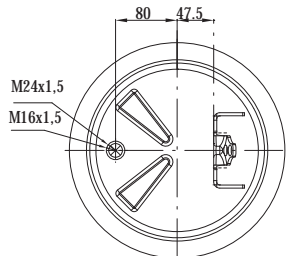

TOP VIEW

BOTTOM VIEW