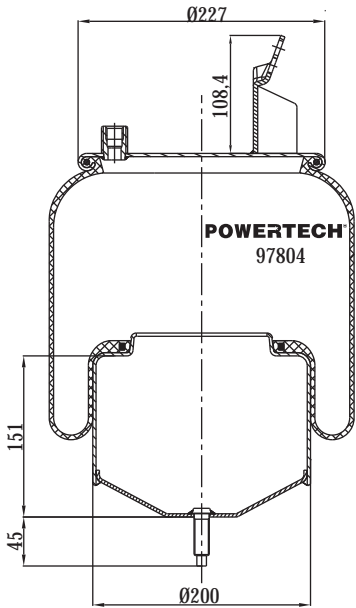

Order No : 134464 / 97804 K

Complete