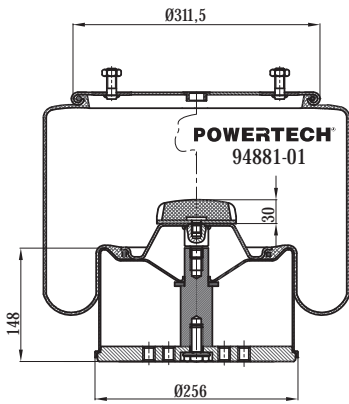

>> OEM REFERENCE

• SAF	3.229.0005.00
• SCANIA	255295
	325748
	298568
	255293
	1107674
	1314906

⊕ Threaded hole

⊗ Air inlet

○ Bolt/Stud

⊗ Combo stud

Order No : 131864 / 94881-01 K

Complete