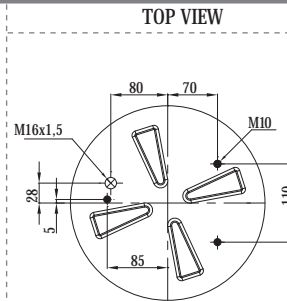

>> CROSS REFERENCE	>> OEM REFERENCE
• AIRTECH 131022	• DAF 0 388 165
3836 K	1 697 678
• CONTITECH 836 M K1	
• FIRESTONE 1T17AR-4.5	
W01 M58 8722	
• PHOENIX 1 DF 25-11	
• TAURUS KR 721-06	
• DUNLOP FR D13B32	
• GOODYEAR 1R12-712	

Order No : 131064 / 9836-02 K

Complete