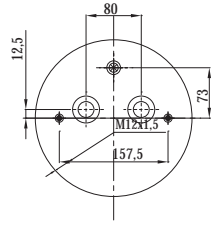

Complete

>> CROSS REFERENCE

>> OEM REFERENCE

• AIRTECH	132862 36199 K	• SCANIA	1386199
• PHOENIX	1 DF 23 C-1		

TOP VIEW

BOTTOM VIEW

Order No : 133185 / 96200 K

Complete