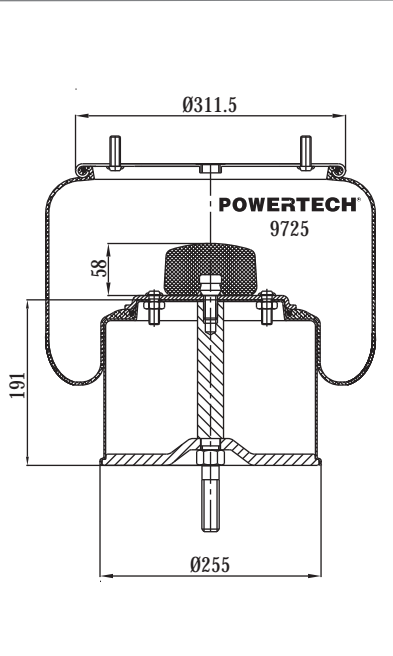

COMPLETE AIR SPRINGS

AKTAŞ GROUP

POWERTECH®

Order No : 130004 / 9725 K

Complete

>> CROSS REFERENCE		>> OEM REFERENCE	
• AIRTECH	130002 3725 K	• GIGANT	166217 246149
• CONTITECH	725 N P02		
• FIRESTONE	1T66F-10.8 W01 M58 8969		
• PHOENIX	1 DF 32		
• TAURUS	UR 836-11		
• DUNLOP FR	D14U38		
• CF GOMMA	1 TCS 360-45 202964		