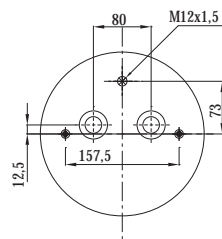

Order No : 132865 / 96199 K

Complete

>> CROSS REFERENCE

>> OEM REFERENCE

• AIRTECH	132862 36199 K	• SCANIA	1386199
• PHOENIX	1 DF 23 C-1		

TOP VIEW

BOTTOM VIEW

Order No : 133185 / 96200 K

Complete

>> CROSS REFERENCE

>> OEM REFERENCE

• AIRTECH	133182 36200 K	• SCANIA	1386200
• PHOENIX	1 DF 23 D-1		

TOP VIEW

BOTTOM VIEW

Order No : 134765 / 96251 K

Complete

>> CROSS REFERENCE

>> OEM REFERENCE

• AIRTECH	134762 36251 K	• GRANNING	15619
• FIRESTONE	1T15LP-3	• SCANIA	1314903 1402423
• GOODYEAR	W01 M58 6251 1R11-826		

TOP VIEW

BOTTOM VIEW