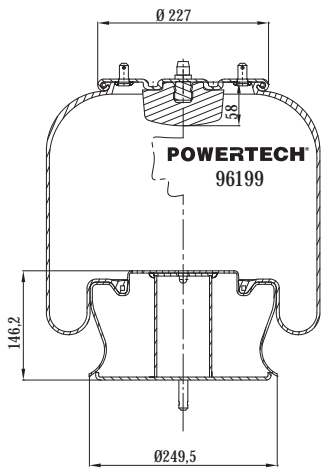

Order No : 132865 / 96199 K

Complete

>> CROSS REFERENCE

>> OEM REFERENCE

• AIRTECH	132862 36199 K	• SCANIA	1386199
• PHOENIX	1 DF 23 C-1