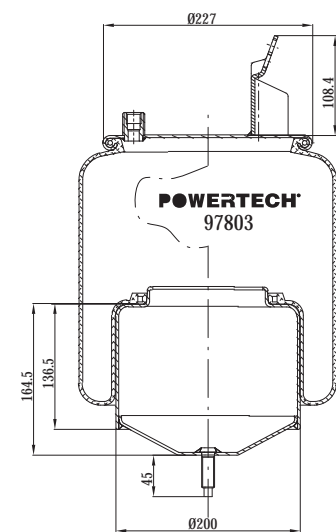

BOTTOM VIEW

>> CROSS REFERENCE

• AIRTECH	134302
	36418 K
• CONTITECH	6607 N P01

>> OEM REFERENCE

• VOLVO	20 582 214
	20 531 987
	20 456 156
	20 374 511
	3 171 695
	1 076 418

Order No : 135585 / 97803 K

Complete