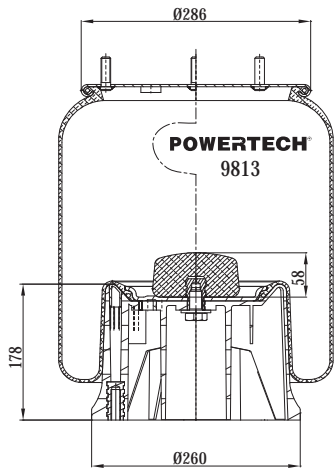

⊕ Threaded hole ⊗ Air inlet ○ Bolt/Stud ⊗ Combo stud

Order No : 135464 / 9813 A KPP

Complete

>> CROSS REFERENCE	>> OEM REFERENCE
• AIRTECH 135462	• BERTOLETTI 91619005
3813 A KPP	• BATTAGLINO 2211400
• CONTITECH 813 MB	• DAF 1 384 274
• FIRESTONE 1T19L-11	• E.R.F 143908-3
W01 M58 6364	• EVO BUS 4.731.030.000
• PHOENIX 1 D 28 B-2	4.731.033.000
• TAURUS KR 622-26	• FREUHAUF 03615E
• DUNLOP UK PNP311770000	• GRANNING 15634
• DUNLOP FR D13B19	• HENDRICKSON B 2063
• GOODYEAR 1R14-705	Y505859
• CF GOMMA 1T 19E-2	785170
87408	• KASSBOHRER 4731033000
	• NEWAY 22 282
	21215633
	• R.O.R MERITOR 21215633
	• RENAULT RVI 5010130925
	5000790692
	• SAF 2.229.000300
	2.229.210300
	2.229.240300
	2.229.260300
	• SAMRO 2500009
	• T.E.C 505859/01
	• TRAILOR 0036158E
	650234Y
	• VIBERTI 128147122
	• WEWELER US 87408
	US 07345
	• YORK 785170