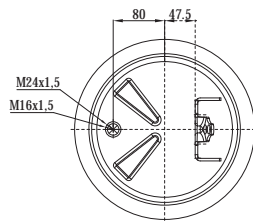

>> CROSS REFERENCE

• AIRTECH	132902
	36416 K
• CONTITECH	6608 N P01

>> OEM REFERENCE

• VOLVO	20 582 215
	20 531 985
	20 456 152
	20 374 510
	3 171 693
	1 076 416

Order No : 134304 / 96418 K

Complete

TOP VIEW