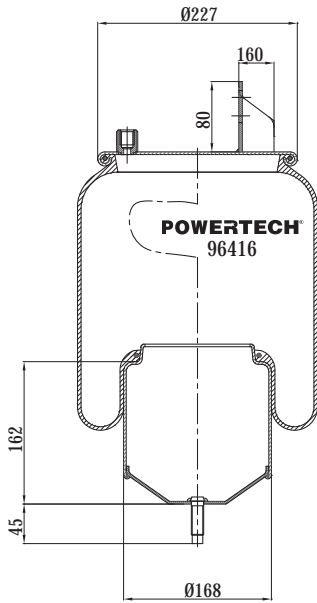

Order No : 132905 / 96416 K

Complete

BOTTOM VIEW

>> CROSS REFERENCE

• AIRTECH	132902
	36416 K
• CONTITECH	6608 N P01

>> OEM REFERENCE

• VOLVO	20 582 215
	20 531 985
	20 456 152
	20 374 510
	3 171 693
	1 076 416

Order No : 134304 / 96418 K

Complete