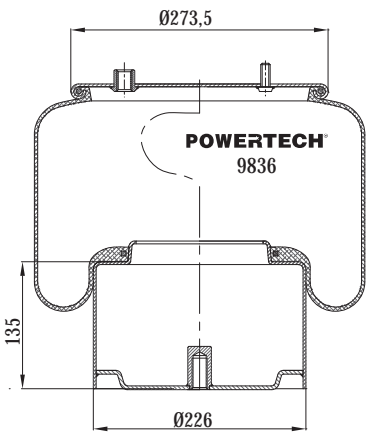

>> CROSS REFERENCE	>> OEM REFERENCE
• AIRTECH 131022	• DAF 0 388 165
3836 K	1 697 678
• CONTITECH 836 M K1	
• FIRESTONE 1T17AR-4.5	
W01 M58 8722	
• PHOENIX 1 DF 25-11	
• TAURUS KR 721-06	
• DUNLOP FR D13B32	
• GOODYEAR 1R12-712	

Order No : 131064 / 9836-02 K

Complete