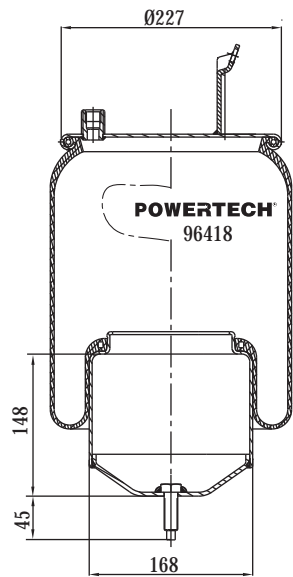

Order No : 132905 / 96416 K

Complete

BOTTOM VIEW

>> CROSS REFERENCE

• AIRTECH	132902
	36416 K
• CONTITECH	6608 N P01

>> OEM REFERENCE

• VOLVO	20 582 215
	20 531 985
	20 456 152
	20 374 510
	3 171 693
	1 076 416

Order No : 134304 / 96418 K

Complete

TOP VIEW

BOTTOM VIEW

>> CROSS REFERENCE

• AIRTECH	134302
	36418 K
• CONTITECH	6607 N P01

>> OEM REFERENCE

• VOLVO	20 582 214
	20 531 987
	20 456 156
	20 374 511
	3 171 695
	1 076 418

Order No : 135585 / 97803 K

Complete

TOP VIEW

BOTTOM VIEW

>> CROSS REFERENCE

• AIRTECH	135582
	37803 K
• CONTITECH	6605 N P01

>> OEM REFERENCE

• VOLVO	20 582 206
	20 531 984
	20 456 150
	20 427 800
	20 427 803
	3 171 692