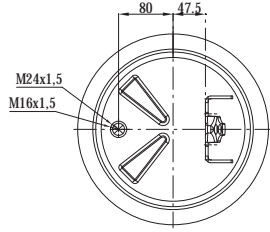

TOP VIEW

BOTTOM VIEW