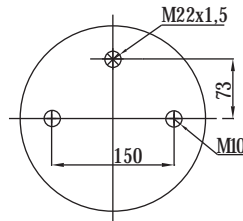

TOP VIEW

BOTTOM VIEW