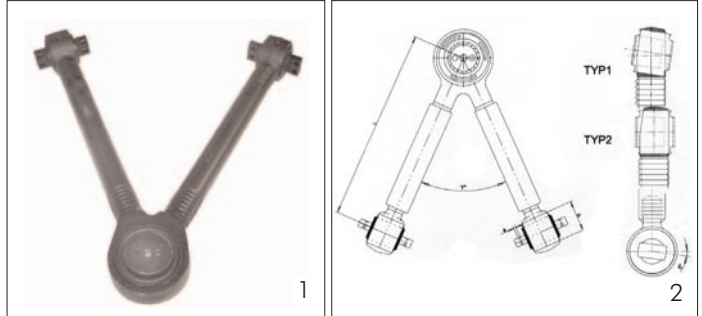

Rep. - Satz
Repair kit
Jeu de réparation

00274 069

143.171-00

Rep. - Satz
Repair kit
Jeu de réparation

03090 712

passend für / to fit / correspondant à VOLVO

Dreiecklenker
A-arm
Bras de suspension triangulaire