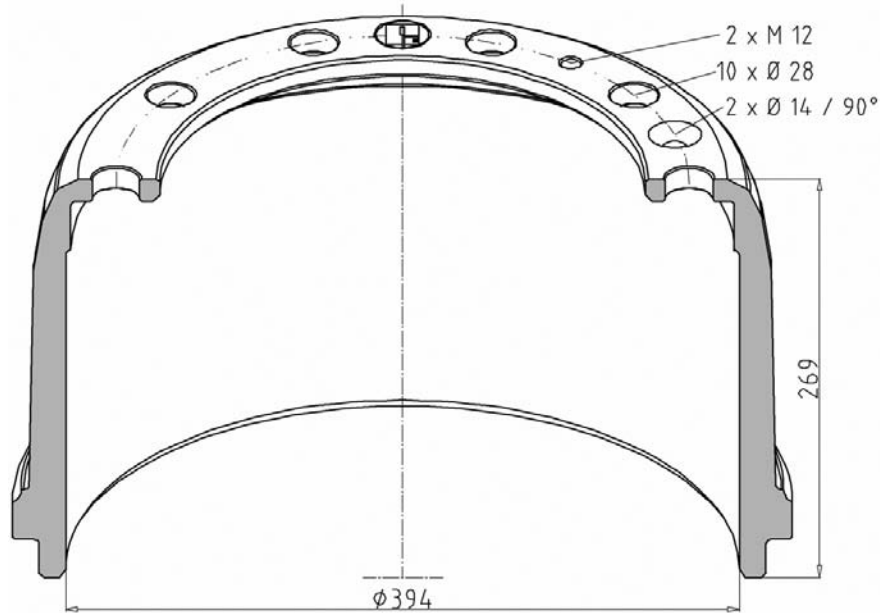

passend für / to fit / correspondant à VOLVO

Artikelnummer Part number N° de pièce	Bremsbahn Brake surface Surface de frein	LochkreisØ Bolt hole circle Diamètre du cercle des trous	Nabenbohrung Hub fit Alésage de moyeu	Gewicht (KG) Weight Poids	V / H front / rear avant / arrière	OE - Nr. oe - no. réf. oe.
146.069-00	218 mm	Ø 335 mm	Ø 282 mm	51,5 kg	V	passend für to fit / correspondant