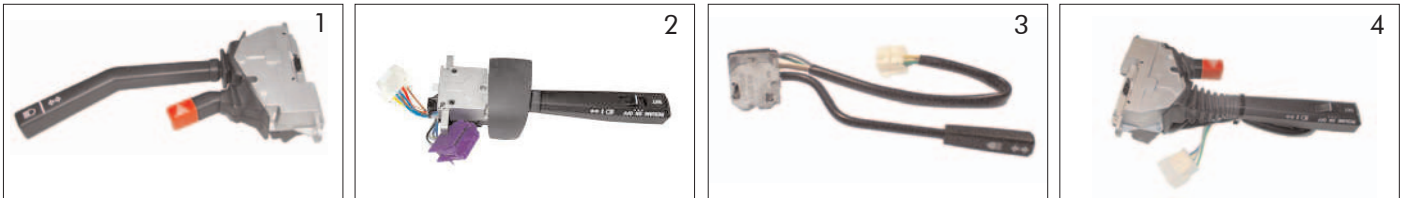

Steckanschluß seitlich
Connector lateral
Connexion latéral

passend für / to fit / correspondant à VOLVO

Blinkerschalter
Indicator switches
Commutateur d'indicateur de direction

Artikelnummer Part Number N° de pièce	Abbildung Illustration Illustration	Bemerkung Remark Remarque	OE Nr. Oe - no. Réf. oe.
140.011-00	1		01579 255
140.149-00	1		08154 792 (01594 542)
140.012-00	2	lila = 4-polig / purple =4-pole / lilas = 4 conducteurs	03172 170 (01624 135)
140.109-00	2	lila = 5-polig / purple =5-pole / lilas = 5 conducteurs	03172 171
140.013-00	3		01580 618
140.108-00	4		08158 723