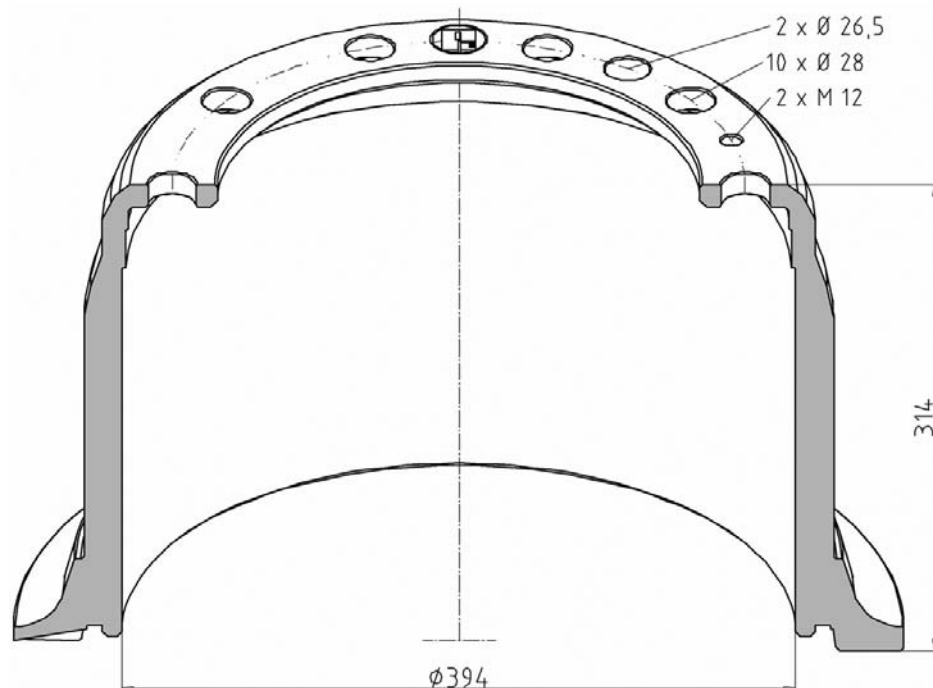

passend für / to fit / correspondant à VOLVO

Artikelnummer Part number N° de pièce	Bremsbahn Brake surface Surface de frein	LochkreisØ Bolt hole circle Diamètre du cercle des trous	Nabenbohrung Hub fit Alésage de moyeu	Gewicht (KG) Weight Poids	V / H front / rear avant / arrière	OE - Nr. oe - no. réf. oe.
146.046-00	266 mm	Ø 335 mm	Ø 282 mm	76,5 kg	H	passend für to fit / correspondant

01590 313

Artikelnummer Part number N° de pièce	Bremsbahn Brake surface Surface de frein	LochkreisØ Bolt hole circle Diamètre du cercle des trous	Nabenbohrung Hub fit Alésage de moyeu	Gewicht (KG) Weight Poids	V / H front / rear avant / arrière	OE - Nr. oe - no. réf. oe.
146.047-00	250 mm	Ø 335 mm	Ø 282 mm	75,0 kg	H	passend für to fit / correspondant

01589 429