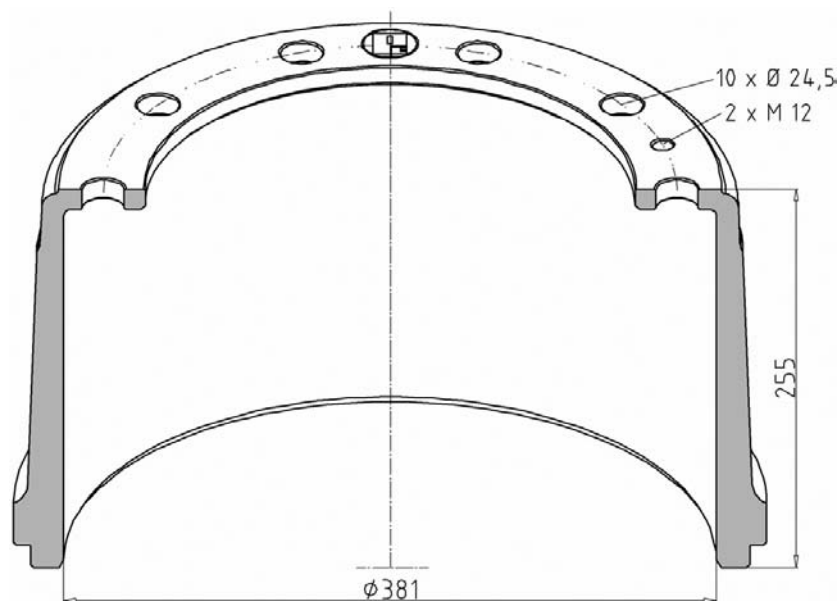

01605 785

Artikelnummer Part number N° de pièce	Bremsbahn Brake surface Surface de frein	LochkreisØ Bolt hole circle Diamètre du cercle des trous	Nabenbohrung Hub fit Alésage de moyeu	Gewicht (KG) Weight Poids	V / H front / rear avant / arrière	OE - Nr. oe - no. réf. oe.
146.113-00	241 mm	Ø 335 mm	Ø 286 mm	48,0 kg	V / H	passend für to fit / correspondant