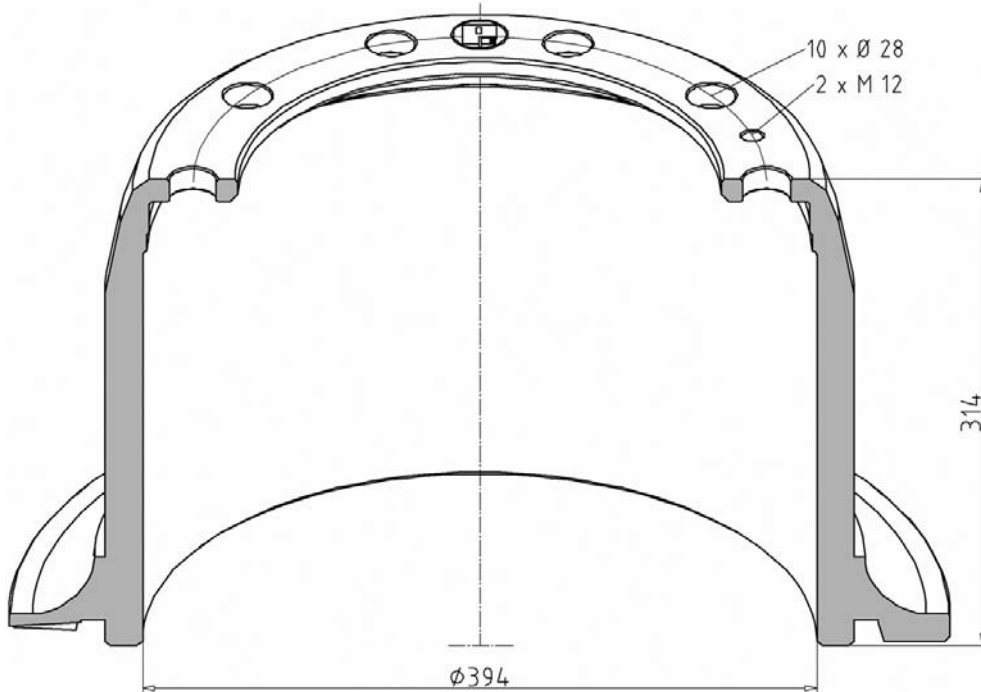

passend für / to fit / correspondant à VOLVO

Artikelnummer Part number N° de pièce	Bremsbahn Brake surface Surface de frein	LochkreisØ Bolt hole circle Diamètre du cercle des trous	Nabenbohrung Hub fit Alésage de moyeu	Gewicht (KG) Weight Poids	V / H front / rear avant / arrière	OE - Nr. oe - no. réf. oe.
146.046-00	266 mm	Ø 335 mm	Ø 282 mm	76,5 kg	H	passend für to fit / correspondant

01590 313

Artikelnummer Part number N° de pièce	Bremsbahn Brake surface Surface de frein	LochkreisØ Bolt hole circle Diamètre du cercle des trous	Nabenbohrung Hub fit Alésage de moyeu	Gewicht (KG) Weight Poids	V / H front / rear avant / arrière	OE - Nr. oe - no. réf. oe.
146.047-00	250 mm	Ø 335 mm	Ø 282 mm	75,0 kg	H	passend für to fit / correspondant

01589 429