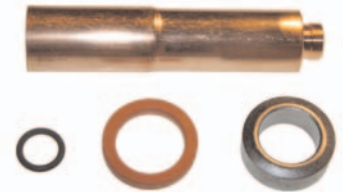

Artikelnummer Part Number N° de pièce	Bezeichnung Description Description	OE Nr. Oe - no. Réf. oe.
140.022-00	bestehend aus: consisting of: se composant de:	00270 575
140.008-00	Düsenhalter / Injector sleeve / Port-injecteur (1)	00466 404
140.023-00	Dichtring / Seal ring / Joint (1)	00466 405
140.024-00	Dichtring / Seal ring / Joint (1)	00466 922
140.025-00	Ring / Ring / Joint (1)	00466 420

Rep. - Satz Düsenhalter
Repair kits injector sleeves
Jeux de réparation ports-injecteur