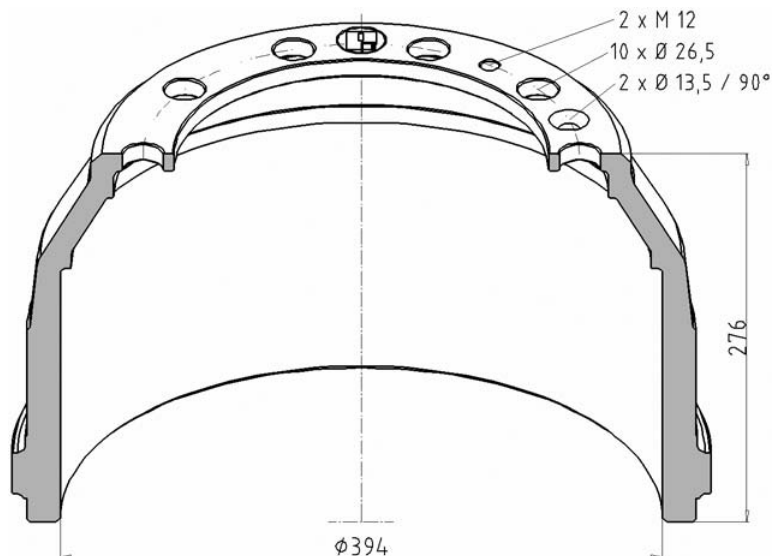

passend für / to fit / correspondant à VOLVO

Artikelnummer Part number N° de pièce	Bremsbahn Brake surface Surface de frein	LochkreisØ Bolt hole circle Diamètre du cercle des trous	Nabenbohrung Hub fit Alésage de moyeu	Gewicht (KG) Weight Poids	V / H front / rear avant / arrière	OE - Nr. oe - no. réf. oe.
146.000-00	140 mm	Ø 286 mm	Ø 245 mm	44,0 kg	V	passend für to fit / correspondant

00335 217

Artikelnummer Part number N° de pièce	Bremsbahn Brake surface Surface de frein	LochkreisØ Bolt hole circle Diamètre du cercle des trous	Nabenbohrung Hub fit Alésage de moyeu	Gewicht (KG) Weight Poids	V / H front / rear avant / arrière	OE - Nr. oe - no. réf. oe.
146.001-00	190 mm	Ø 286 mm	Ø 245 mm	58,0 kg	H	passend für to fit / correspondant

00324 005