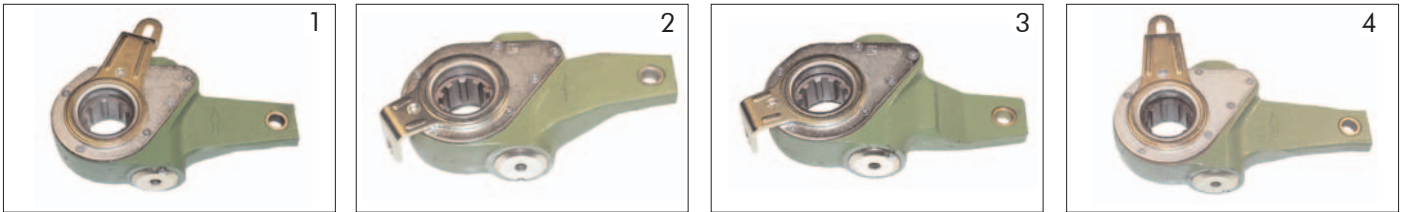

passend für / to fit / correspondant à VOLVO

Automatische Gestängesteller (SAE 1 1/2" - 10 Splines)
Automatic slack adjuster (SAE 1 1/2" - 10 Splines)
Leviers de frein automatique (SAE 1 1/2" - 10 Splines)

Artikelnummer Part Number N° de pièce	Abbildung Illustration Illustration	Abmessung Dimension Dimension	Bemerkung Remark Remarque	OE Nr. Oe - no. Réf. oe.
146.300-00	1	Ø12,7 / 140 mm	links und rechts left and right gauche et droite	01196 321
146.301-00	2	Ø12,7 / 133 mm	links left gauche	01134 295
146.302-00	3	Ø12,7 / 133 mm	rechts right droite	01134 296
146.307-00	4	Ø12,7 / 152 mm	links und rechts left and right gauche et droite	01196 322