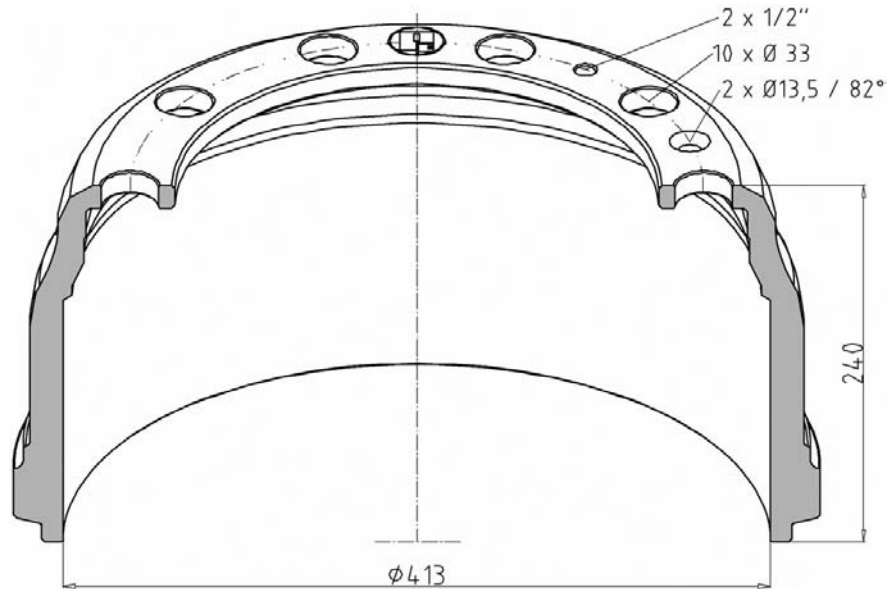

00324 005

passend für / to fit / correspondant à VOLVO

Artikelnummer Part number N° de pièce	Bremsbahn Brake surface Surface de frein	LochkreisØ Bolt hole circle Diamètre du cercle des trous	Nabenbohrung Hub fit Alésage de moyeu	Gewicht (KG) Weight Poids	V / H front / rear avant / arrière	OE - Nr. oe - no. réf. oe.
146.002-00	163 mm	Ø 335 mm	Ø 282 mm	48,0 kg	V	passend für to fit / correspondant