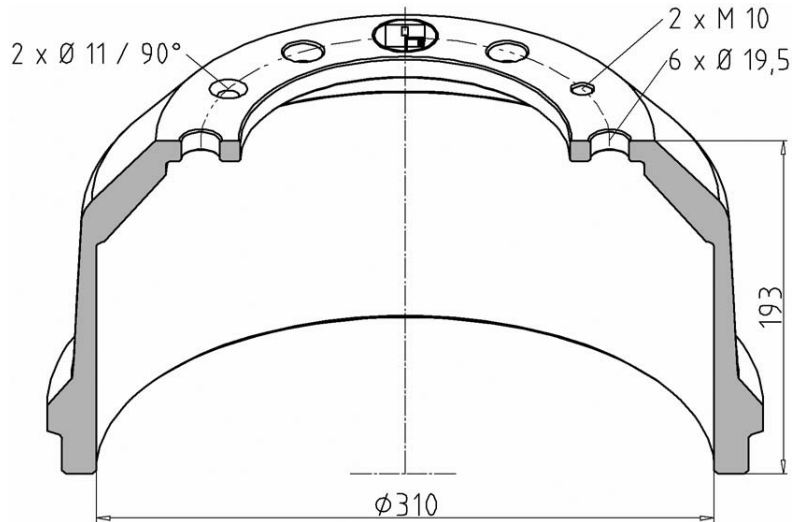

passend für / to fit / correspondant à VOLVO

Artikelnummer Part number N° de pièce	Bremsbahn Brake surface Surface de frein	LochkreisØ Bolt hole circle Diamètre du cercle des trous	Nabenbohrung Hub fit Alésage de moyeu	Gewicht (KG) Weight Poids	V / H front / rear avant / arrière	OE - Nr. oe - no. réf. oe.
146.065-00	130 mm	Ø 205 mm	Ø 165 mm	25,5 kg	H	passend für to fit / correspondant