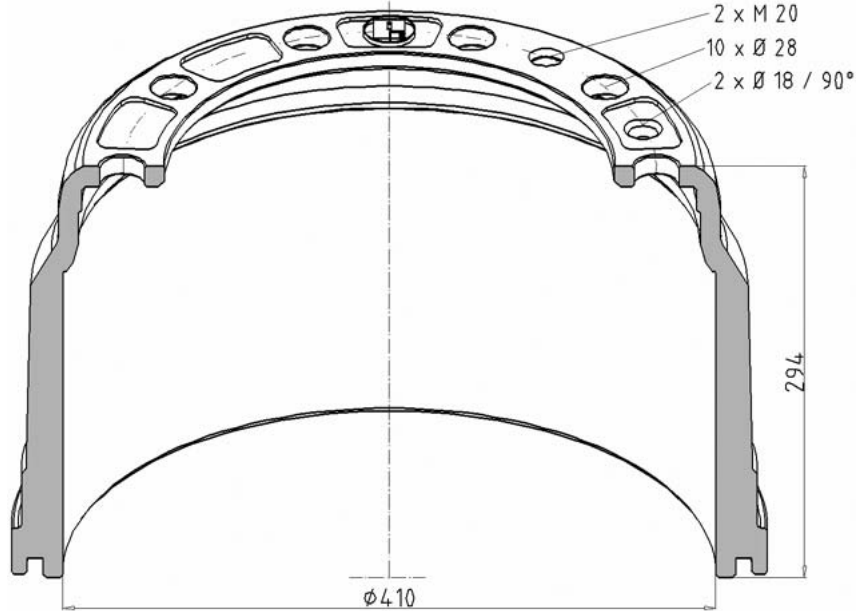

passend für / to fit / correspondant à VOLVO

Artikelnummer Part number N° de pièce	Bremsbahn Brake surface Surface de frein	LochkreisØ Bolt hole circle Diamètre du cercle des trous	Nabenbohrung Hub fit Alésage de moyeu	Gewicht (KG) Weight Poids	V / H front / rear avant / arrière	OE - Nr. oe - no. réf. oe.
146.134-00	215 mm	Ø 335 mm	Ø 282 mm	61,0 kg	H / L	passend für to fit / correspondant