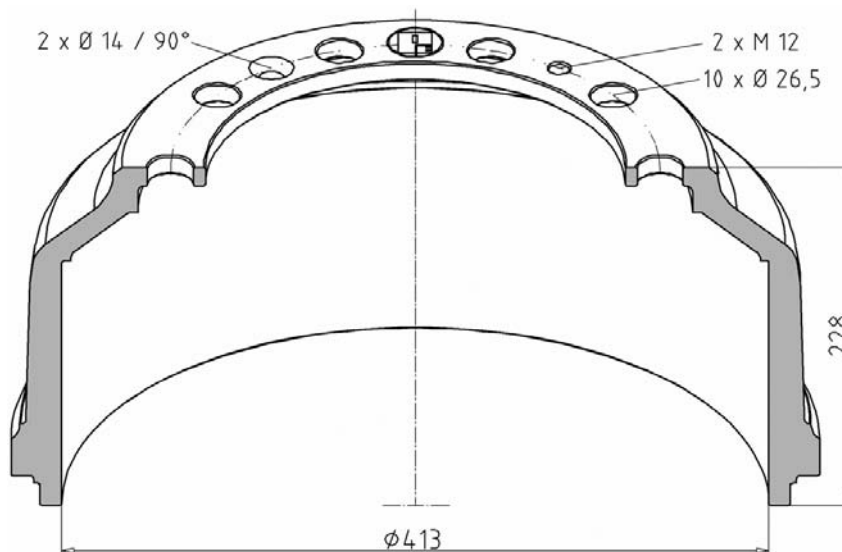

00352 788

Artikelnummer Part number N° de pièce	Bremsbahn Brake surface Surface de frein	LochkreisØ Bolt hole circle Diamètre du cercle des trous	Nabenbohrung Hub fit Alésage de moyeu	Gewicht (KG) Weight Poids	V / H front / rear avant / arrière	OE - Nr. oe - no. réf. oe.
146.021-00	165 mm	Ø 286 mm	Ø 245 mm	48,0 kg	V	passend für to fit / correspondant