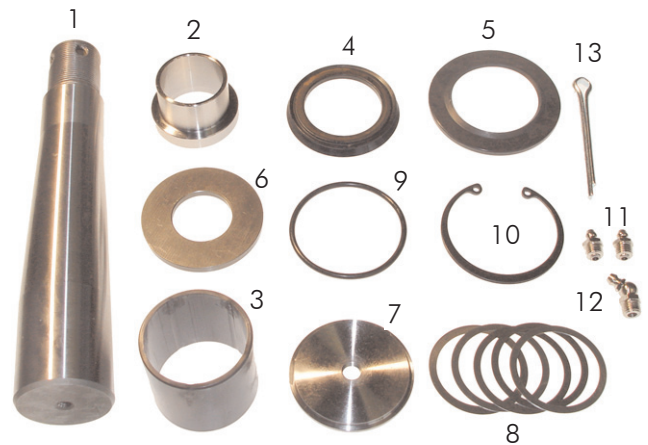

passend für / to fit / correspondant à VOLVO

Achsbolzen - Satz
King pin kit
Jeu d'axe de fusée

141

Artikelnummer Part Number N° de pièce	Abbildung Illustration Illustration	Bezeichnung Description Description	Abmessung Dimension Dimension	OE Nr. OE - no. Rèf. oe.
141.135-00	1 - 13	Rep. - Satz Repair kit Jeu de réparation	bestehend aus: consisting of: se composant de:	00276 193
	1	Achsbolzen (1) King pin / Axe de fusée	35 x 45 x 220	
	2	Achsbüchse (1) Bush / Bague	35 x 50 x 33	
	3	Kunststoffbüchse (1) Bush, plastic / Bague plastique	45 x 50 x 45	
	4	Dichtring (1) Seal ring / Joint	44 x 65 x 8	
	5	Dichtring (1) Seal ring / Joint	49 x 76 x 7	
	6	Scheibe (1) Washer / Rondelle	32 x 64 x 5	
	7	Verschlusskappe (1) Locking cap / Plaque de fermeture	54,5 x 59,5 x 4,5	
	8	Ausgleichscheibe (4) Shim washer / Rondelle	40,5 x 48 x 0,10	
	8	Ausgleichscheibe (2) Shim washer / Rondelle	40,5 x 48 x 0,35	
	9	O - Ring (1) O-ring / Joint torique	55 x 3	
	10	Sicherungsring (1) Locking ring / Circlip	66 x 2 / DIN 472	
	11	Schmiernippel (2) Grease nipple / Graisseur	AM10 x 1	
	12	Schmiernippel (1) Grease nipple / Graisseur	BM10 x 1	
	13	Splint (1) Split pin / Goupille fendue	6 x 70