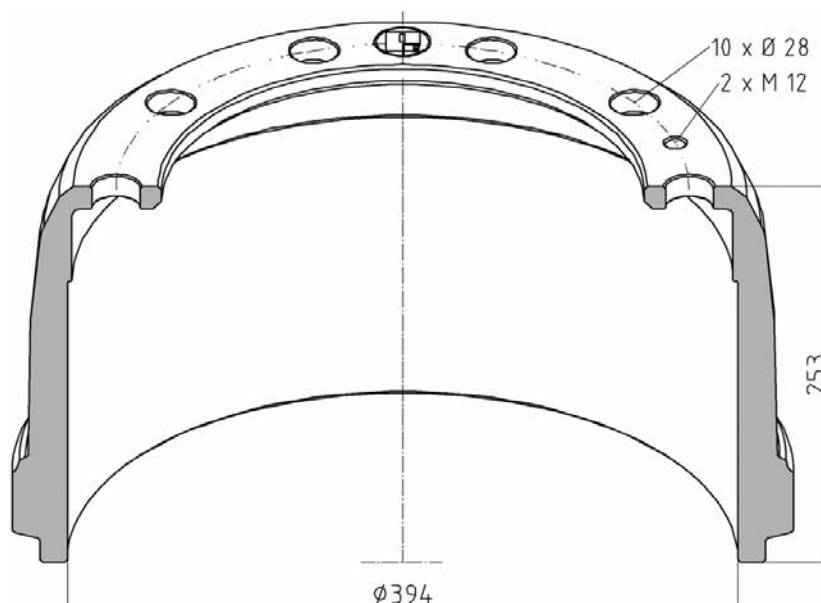

06030 954

Artikelnummer Part number N° de pièce	Bremsbahn Brake surface Surface de frein	LochkreisØ Bolt hole circle Diamètre du cercle des trous	Nabenbohrung Hub fit Alésage de moyeu	Gewicht (KG) Weight Poids	V / H front / rear avant / arrière	OE - Nr. oe - no. réf. oe.
146.036-00	190 mm	Ø 335 mm	Ø 282 mm	50,0 kg	V	passend für to fit / correspondant