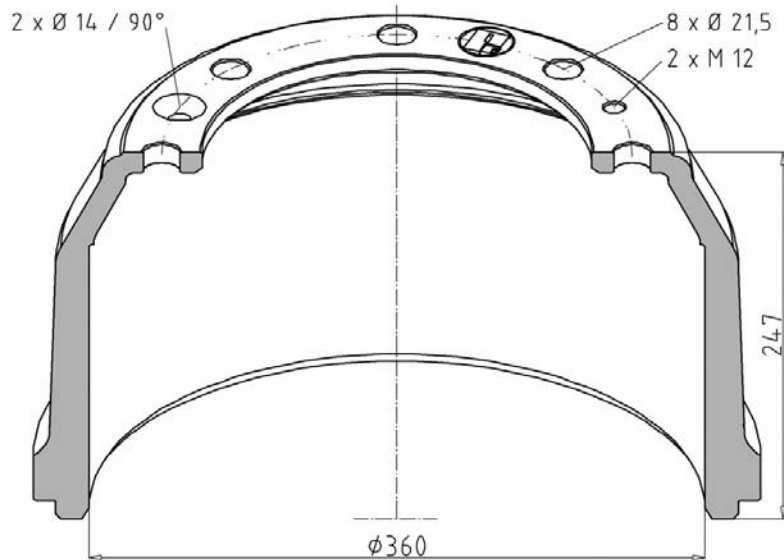

passend für / to fit / correspondant à VOLVO

Artikelnummer Part number N° de pièce	Bremsbahn Brake surface Surface de frein	LochkreisØ Bolt hole circle Diamètre du cercle des trous	Nabenbohrung Hub fit Alésage de moyeu	Gewicht (KG) Weight Poids	V / H front / rear avant / arrière	OE - Nr. oe - no. réf. oe.
146.089-00	185 mm	Ø 275 mm	Ø 228 mm	46,0 kg	V / H	passend für to fit / correspondant