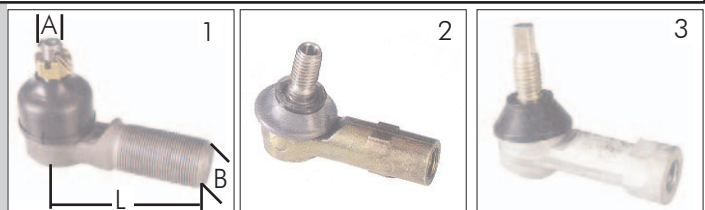

Artikelnummer Part Number N° de pièce	Abbildung Illustration Illustration	A	B	L	Bemerkung Remark Remarque	OE Nr. Oe - no. Réf. oe.
140.065-00	1	M12 x 1,5	M16 x 1,5	92	rechts / right / droite	01668 179
140.055-00	1	M28 x 1,5	M28 x 1,5	82	rechts / right / droite	01527 234 (01618 638) (00382 745)
140.056-00	2	M12			links / left / gauche	01696 684
140.057-00	2	M12			rechts / right / droite	01696 685
140.060-00	3	M12 x 1			rechts / right / droite	01190 131
140.061-00	3	M12 x 1			links / left / gauche	01190 132