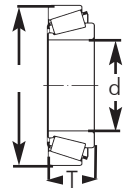

passend für / to fit / correspondant à VOLVO

Radlager / Kegelrollenlager
Roller bearings
Roulements de roue

Artikelnummer Part Number N° de pièce	Lager - Nr. Bearing no. Roulement no.		d	D	T	OE Nr. Oe - no. Réf. oe.
070.956-00	VKHB 2001 (32 308)		40	90	25,25	00181 669
070.976-00	VKHB 2003 (32 312)		60	130	48,50	01699 340
070.985-00	VKHB 2004 (32 309)		45	100	38,25	01194 652
070.892-00	VKHB 2007 (32 306)		30	72	28,75	07058 598
070.965-00	VKHB 2015 (32209 J2/Q)		45	85	24,75	07011 137
070.881-00	VKHB 2016 (32 206)		30	62	21,25	07019 553
070.897-00	VKHB 2017 (32 210)		50	90	24,75	07011 099
070.876-00	VKHB 2019 (32211 J2)		55	100	26,75	00183 769
140.049-00	VKHB 2024 (T2ED 070)		70	130	43,00	08151 816 01584 340
070.969-00	VKHB 2029		90	147	41,70	00183 351
070.984-00	VKHB 2031 (32 219)		95	170	45,50	00181 086
070.968-00	VKHB 2050 (KMH215 249/HM215 210)		76	132	41,00	00183 348
070.979-00	VKHB 2051 (33 213)		65	120	41,00	00184 672
070.997-00	VKHB 2066 (33 214)		70	125	41,00	00181 340
070.994-00	VKHB 2065 (33 208)		40	80	32,00	00184 679
070.981-00	VKHB 2225 (33 217)		85	150	49,00	01699 339
140.148-00*	VKHB 2182 (33207/Q)		35	72	28,00	00183 648
070.852-00	VKHB 2222 (33115/Q)		75	125	37,00	00184 678
140.153-00*			44,5	95	31,00	00184 827

* = für Achsschenkellagerung
for king pin suspension
pour suspension d'axe de fusée