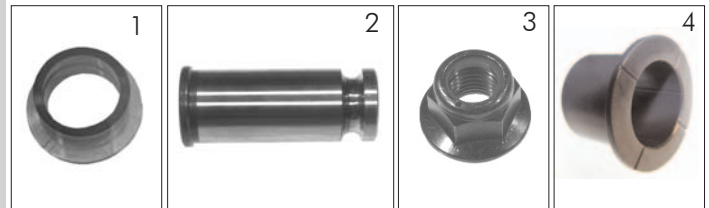

Artikelnummer Part Number N° de pièce	Abbildung Illustration Illustration	Bezeichnung Remark Remarque	Abmessung Dimension Dimension	OE Nr. Oe - no. Réf. oe.
140.045-00	1	Kunststoffbüchse Plastic bush Douille plastique	40 x 50 / 27 x 62	08152 645
140.047-00	2	Bolzen Bolt Goujon	40 x 100 / 44	01570 917
140.046-00	3	Sicherungsmutter Lock nut Contre-écrou	M16 x 2	00946 673
140.162-00	4	Kunststoffbuchse Bush, plastic Douille, plastique	25 x 30 / 40 x 28	01629 665