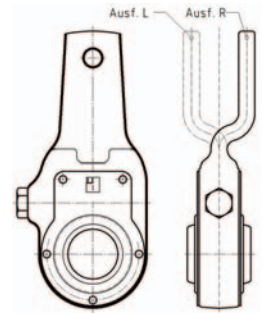

Gestängesteller gekröpft
Slack adjusters dropped
Leviers de frein coudés

SAE 1 1/2" - 10 Spline

Artikelnummer Part Number N° de pièce	Abmessung Dimension Dimension	Bemerkung Remark Remarque	OE Nr. OE - no. Réf. oe.
146.042-00	140 / 12,7Ø Kröpfung / Drop / Coudé = 22,2 Länge / Length / Longueur = 158 mm	rechts right droite	01570 782
146.043-00	140 / 12,7Ø Kröpfung / Drop / Coudé = 22,2 Länge / Length / Longueur = 158 mm	links left gauche	01570 781
146.041-00	140 / 12,7Ø Kröpfung / Drop / Coudé = 38,1 Länge / Length / Longueur = 158 mm	links left gauche	00351 952
146.028-00	152 / 12,7Ø Kröpfung / Drop / Coudé = 38,1 Länge / Length / Longueur = 170 mm	rechts right droite	00351 949
146.027-00	152 / 12,7Ø Kröpfung / Drop / Coudé = 38,1 Länge / Length / Longueur = 170 mm	links left gauche	00351 950
146.030-00	165 / 12,7Ø Kröpfung / Drop / Coudé = 38,1 Länge / Length / Longueur = 185 mm	rechts right droite	01505 325
146.029-00	165 / 12,7Ø Kröpfung / Drop / Coudé = 38,1 Länge / Length / Longueur = 185 mm	links left gauche	01505 324