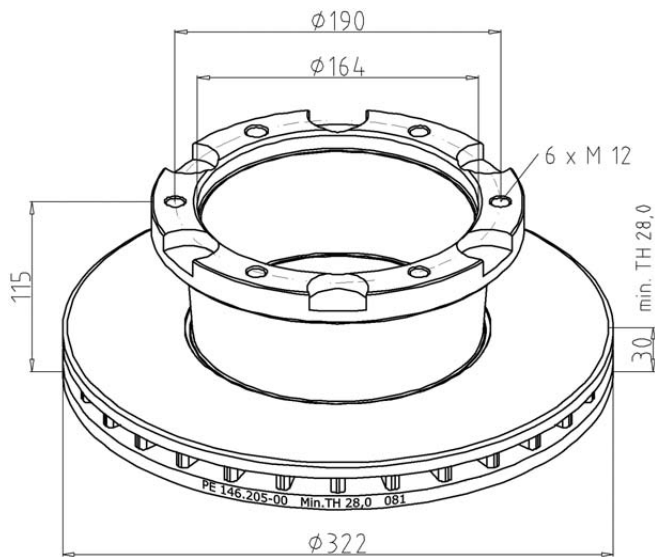

03112 965

passend für Fahrzeugtypen
to fit vehicle types
pour types véhicules

B7, B10L, B12L 1995-

Artikelnummer Part number N° de pièce	Bemerkung Remark Remarque	Verschleißgrenze min. TH épaisseur minimale	Gewicht (KG) Weight Poids	V / H front / rear avant / arrière	OE - Nr. oe - no. réf. oe.
146.205-00		28,0	14,2	H	passend für/to fit/corre-