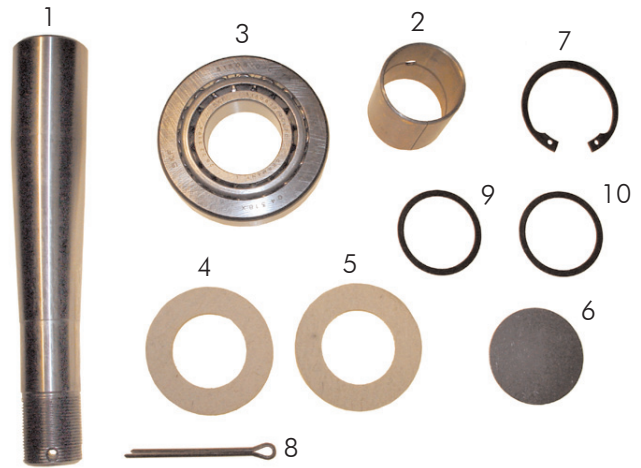

passend für / to fit / correspondant à VOLVO

Achsbolzen - Satz
King pin kit
Jeu d'axe de fusée

Artikelnummer
Part Number
N° de pièce

Abmessung
Dimension
Dimension

OE Nr.
OE - no.
Rèf. oe.

141.017-00

50 x 251

45 x 237

00276 029
(00276 014)

passend für / to fit / correspondant à VOLVO

Achsbolzen - Satz
King pin kit
Jeu d'axe de fusée

141

Artikelnummer Part Number N° de pièce	Abbildung Illustration Illustration	Bezeichnung Description Description	Abmessung Dimension Dimension	OE Nr. OE - no. Réf. oe.
141.019-00	1 - 10	Rep. - Satz Repair kit Jeu de réparation	bestehend aus: consisting of: se composant de:	00276 026
	1	Achsbolzen King pin Axe de fusée	(1) 40 x 217	
	2	Achsbüchse Bush Bague	(1) 40 x 44 x 50	
	3	Kegelrollenlager Roller bearing Roulement	(1) 40 x 90 x 25	
	4	Ausgleichscheibe Shim washer Rondelle	(2) 40,5 x 48 x 0,1	
	5	Ausgleichscheibe Shim washer Rondelle	(2) 40,5 x 48 x 0,35	
	6	Dichtscheibe Seal washer Rondelle	(1) 51,5 x 1,5	
	7	Sicherungsring Locking ring Circlip	(1) 56 x 2 / DIN 472	
	8	Splint Split pin Goupille fendue	(1) 5 x 65	
	9	Filzring Felt ring Joint en feutre	(1) 45 x 68 x 10	
	10	Filzring Felt ring Joint en feutre	(1) 40 x 66 x 7	