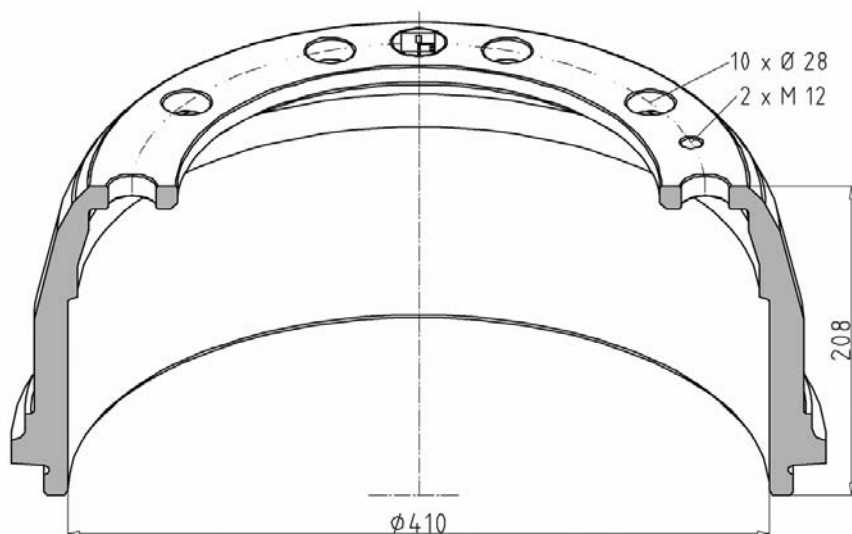

00677 213

Artikelnummer Part number N° de pièce	Bremsbahn Brake surface Surface de frein	LochkreisØ Bolt hole circle Diamètre du cercle des trous	Nabenbohrung Hub fit Alésage de moyeu	Gewicht (KG) Weight Poids	V / H front / rear avant / arrière	OE - Nr. oe - no. réf. oe.
146.102-00	130 mm	Ø 335 mm	Ø 282 mm	43,0 kg	H	passend für to fit / correspondant