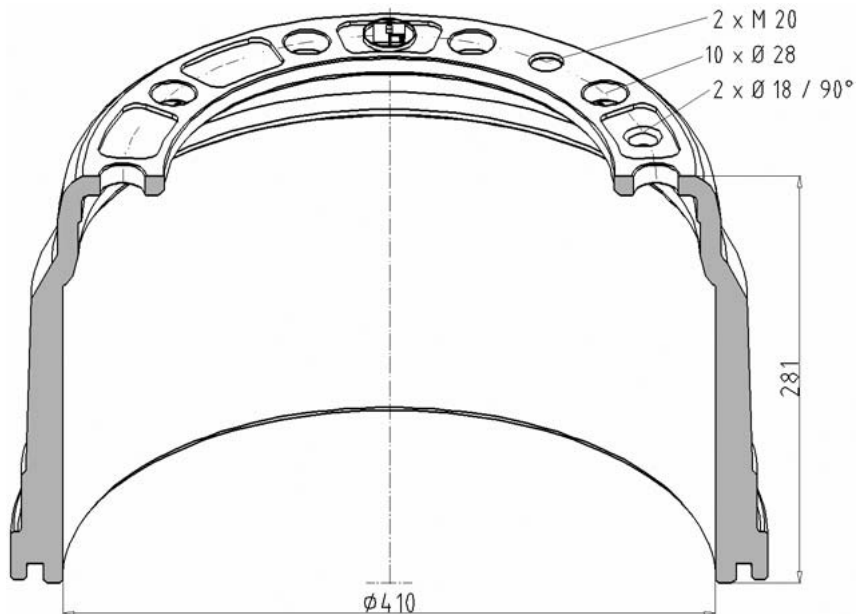

03171 745
(01075 075)

Artikelnummer Part number N° de pièce	Bremsbahn Brake surface Surface de frein	LochkreisØ Bolt hole circle Diamètre du cercle des trous	Nabenbohrung Hub fit Alésage de moyeu	Gewicht (KG) Weight Poids	V / H front / rear avant / arrière	OE - Nr. oe - no. réf. oe.
146.133-00	206 mm	Ø 335 mm	Ø 282 mm	59,0 kg	H / L	passend für to fit / correspondant