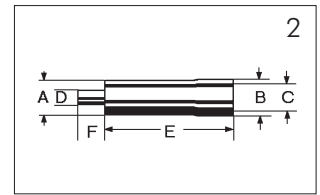

OE Nr.
 Oe - no.
 Réf. oe.

140.154-00

08141 934

passend für / to fit / correspondant à VOLVO

Düsenhalter
Injector sleeves
Ports-injecteur

Artikelnummer Part Number N° de pièce	Abbildung Illustration Illustration	A	B	C	D	E	F	OE Nr. Oe - no. Réf. oe.
140.004-00	1	28	29	26	12	81,0	15,6	00465 547
140.005-00	1	28	29	26	12	95,0	15,6	00466 284
140.007-00	2	24	25	22	14	81,5	8,3	00466 403
140.008-00	2	24	25	22	14	72,5	8,3	00466 404
140.009-00	1	24	25	22	12	87,5	15,6	01545 023
140.010-00	1	24	25	22	12	97,5	15,6	00470 247
140.030-00	2	24	25	22	14	99,0	8,4	00468 784