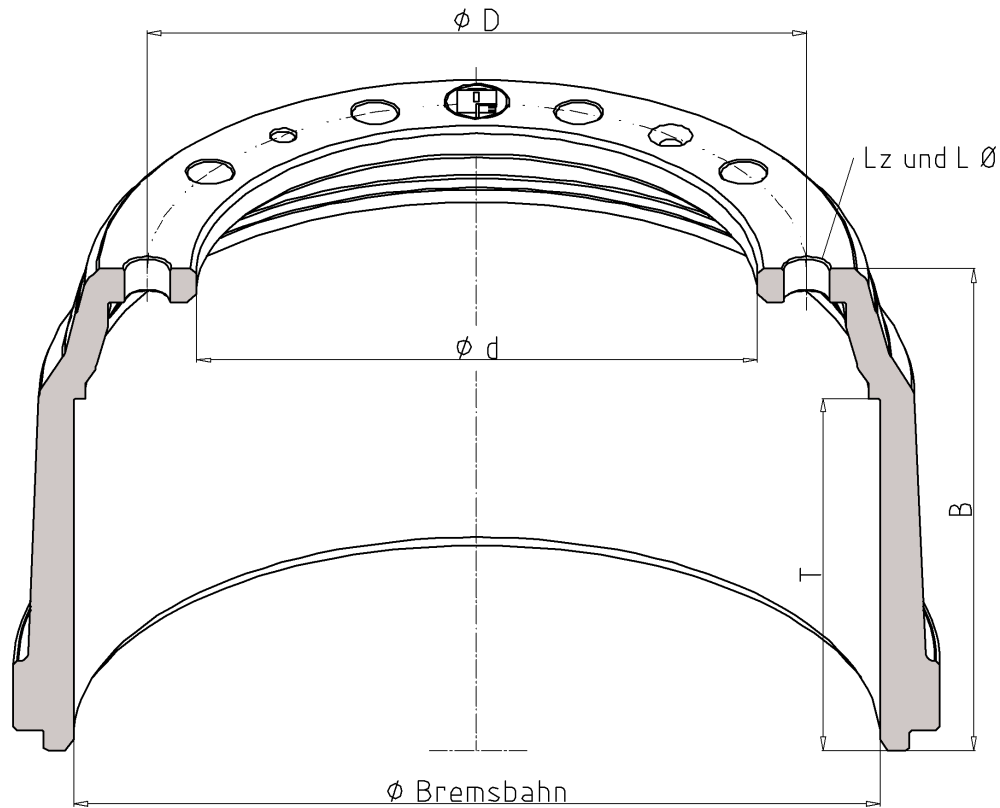

passend für / to fit / correspondant à VOLVO

BREMSTROMMELN - ERKLÄRUNGEN
BRAKE DRUMS - EXPLANATIONS
TAMBOURS DE FREIN - EXPLICATIONS

V = vorne
front
avant

H = hinten
rear
arrière

L = Liftachse
lifting axle
essieu levable

T = Bremsbahn
brake surface
surface de frein

B = Höhe
height
hauteur

KG = Gewicht (KG)
weight (KG)
poids (KG)

D = Radbolzen - Lochkreis Ø
bolt hole circle
diamètre de circle de trou

d = Nabenbohrung
hub fit
alésage de moyeu

Lz = Lochzahl
number of holes
nombre des trous de fixation

LØ = Lochdurchmesser
hole diameter
diamètre de trou