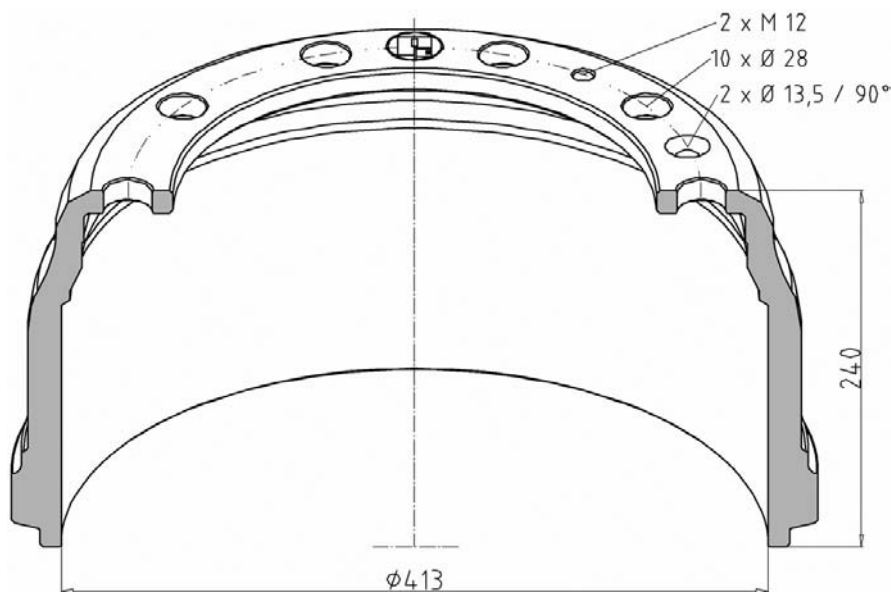

01599 011

Artikelnummer Part number N° de pièce	Bremsbahn Brake surface Surface de frein	LochkreisØ Bolt hole circle Diamètre du cercle des trous	Nabenbohrung Hub fit Alésage de moyeu	Gewicht (KG) Weight Poids	V / H front / rear avant / arrière	OE - Nr. oe - no. réf. oe.
146.061-00	163 mm	Ø 335 mm	Ø 282 mm	48,0 kg	V	passend für to fit / correspondant