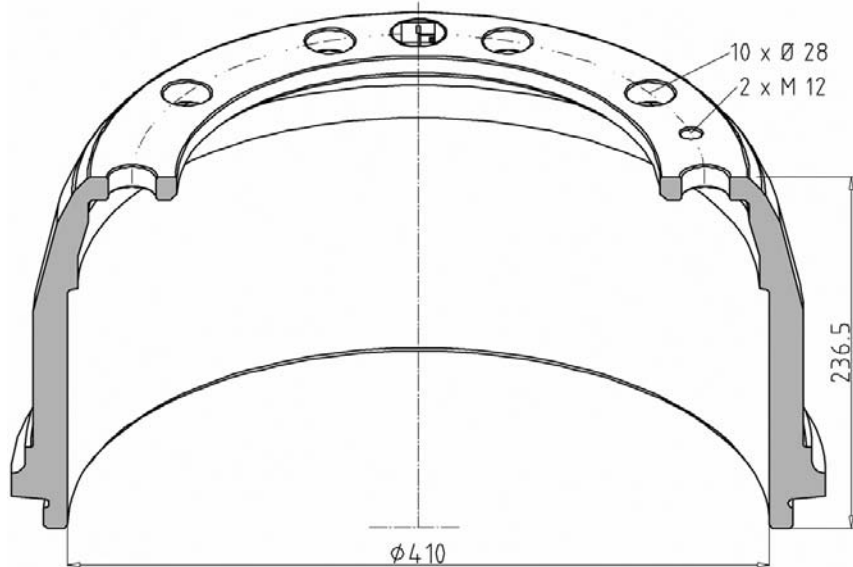

passend für / to fit / correspondant à VOLVO

Artikelnummer Part number N° de pièce	Bremsbahn Brake surface Surface de frein	LochkreisØ Bolt hole circle Diamètre du cercle des trous	Nabenbohrung Hub fit Alésage de moyeu	Gewicht (KG) Weight Poids	V / H front / rear avant / arrière	OE - Nr. oe - no. réf. oe.
146.103-00	158 mm	Ø 335 mm	Ø 282 mm	48,0 kg	H	passend für to fit / correspondant