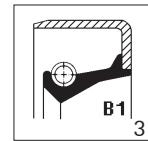

Artikelnummer Part Number N° de pièce	Abbildung Illustration Illustration	Abmessung Dimension Dimension	Bemerkung Remark Remarque	OE Nr. Oe - no. Réf. oe.
146.097-00	1	110 x 140 x 12/21,5	B1SL	01089 552
146.104-00	3	148 x 170 x 32	B1	00944 665
146.150-00	2	100 x 120 x 13	BASL	00968 012
146.151-00	2	110 x 130 x 12	BASL	00968 013
146.156-00	3	133,3 x 155,6 x 14	B1	00944 667

Wellendichtringe
Seal rings
Joints d'arbre