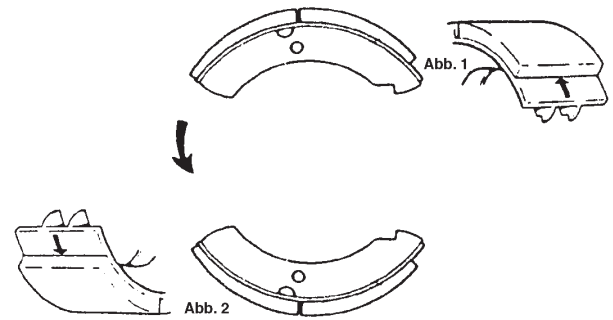

Bremsbacken - Sätze
für Z-Cam Serie ohne Belag

Brake shoe kits
for Z-Cam series without brake lining

Jeux de mâchoire de frein
(Z-Cam) sans garniture de frein

Artikelnummer Part Number N° de pièce	Abbildung Illustration Illustration	Bezeichnung Description Description	Abmessung Dimension Dimension	Bemerkung Remark Remarque	OE Nr. OE - no. Réf. oe.
146.115-00	1 - 2	Rep. - Satz bestehend aus: Repair kit consisting of: Jeu de réparation se composant de:	410 x 125	Belagblech 5 mm Lining plate 5 mm Tôle garniture 5 mm	03090 073
146.115-10	1	Bremsbacke, oben Brake shoe, top Machoire de frein, dessus	(1)		
146.115-20	2	Bremsbacke, unten Brake shoe, bottom Machoire de frein, dessous	(1)		

146.106-00	1 - 2	Rep. - Satz bestehend aus: Repair kit consisting of: Jeu de réparation se composant de:	410 x 150	Belagblech 5 mm Lining plate 5 mm Tôle garniture 5 mm	03090 074 (00270 826)
146.106-10	1	Bremsbacke, oben Brake shoe, top Machoire de frein, dessus	(1)		
146.106-20	2	Bremsbacke, unten Brake shoe, bottom Machoire de frein, dessous	(1)		

146.107-00	1 - 2	Rep. - Satz bestehend aus: Repair kit consisting of: Jeu de réparation se composant de:	410 x 175	Belagblech 5 mm Lining plate 5 mm Tôle garniture 5 mm	03090 075 (00270 827)
146.107-10	1	Bremsbacke, oben Brake shoe, top Machoire de frein, dessus	(1)		
146.107-20	2	Bremsbacke, unten Brake shoe, bottom Machoire de frein, dessous	(1)