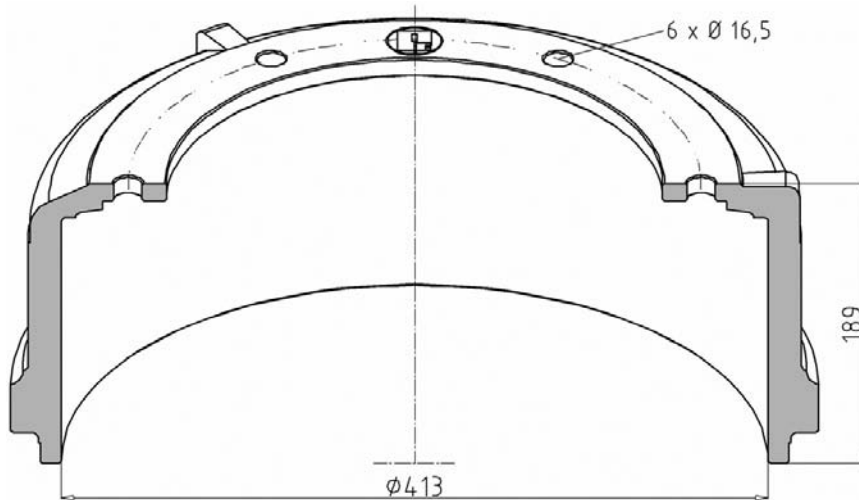

passend für / to fit / correspondant à VOLVO

Artikelnummer Part number N° de pièce	Bremsbahn Brake surface Surface de frein	LochkreisØ Bolt hole circle Diamètre du cercle des trous	Nabenbohrung Hub fit Alésage de moyeu	Gewicht (KG) Weight Poids	V / H front / rear avant / arrière	OE - Nr. oe - no. réf. oe.
146.071-00	166 mm	Ø 335 mm	Ø 290 mm	40,0 kg	V	passend für to fit / correspondant

00356 357