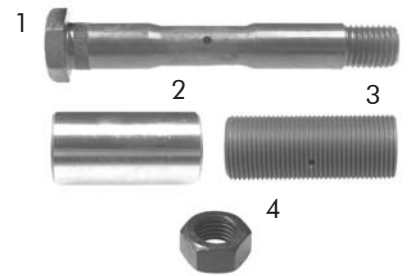

passend für / to fit / correspondant à VOLVO

Federbolzen - Satz
Spring pin repair kit
Jeu d'axe de ressort

Artikelnummer Part Number N° de pièce	Abbildung Illustration Illustration	Bezeichnung Description Description	Abmessung Dimension Dimension	Bemerkung Remark Remarque	OE Nr. OE - no. Réf. oe.
144.055-00	1 - 4	Rep. - Satz Repair kit Jeu de réparation	bestehend aus: consisting of: se composant de:		
144.028-00	1	Federbolzen Spring pin Axe de ressort	(1) 25 x 173 / M24	SW 36	01598 766
144.032-00	2	Federbüchse Spring bush / Douille	(1) 55 x 105	M45 x 3	01598 721
144.031-00	3	Federbüchse Spring bush / Douille	(1) 25 x 112	M45 x 3	01608 019
144.022-00	4	Mutter Nut / Ecrou	(1) M24	DIN 934-10	00961 997

Federbolzen - Satz
Spring pin repair kit
Jeu d'axe de ressort