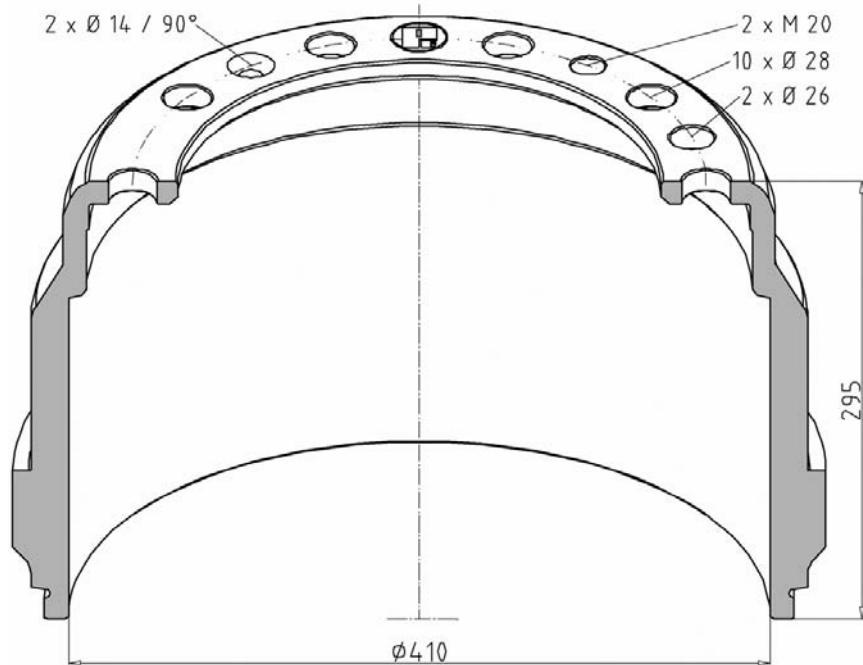

passend für / to fit / correspondant à VOLVO

Artikelnummer Part number N° de pièce	Bremsbahn Brake surface Surface de frein	LochkreisØ Bolt hole circle Diamètre du cercle des trous	Nabenbohrung Hub fit Alésage de moyeu	Gewicht (KG) Weight Poids	V / H front / rear avant / arrière	OE - Nr. oe - no. réf. oe.
146.048-00	215 mm	Ø 335 mm	Ø 282 mm	64,5 kg	H	passend für to fit / correspondant