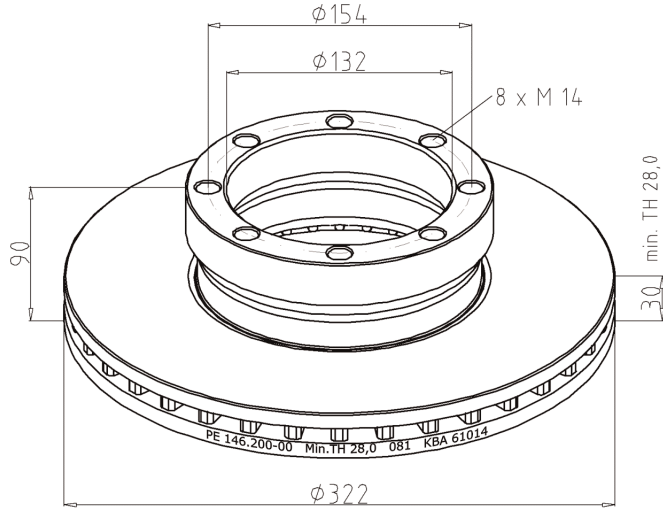

passend für / to fit / correspondant à VOLVO

Artikelnummer Part number N° de pièce	Bemerkung Remark Remarque	Verschleißgrenze min. TH épaisseur minimale	Gewicht (KG) Weight Poids	V / H front / rear avant / arrière	OE - Nr. oe - no. réf. oe.
146.200-00		28,0	13,6	V	passend für/to fit/corresp.

06774 686

passend für Fahrzeugtypen
to fit vehicle types
pour types véhicules

FL-series: FL6.07 - FL6.11, FL6.12, FL6.13, FL6.14, FL6.15
FS: 7.16, 7.17, 7.18, 7.19

Artikelnummer Part number N° de pièce	Bemerkung Remark Remarque	Verschleißgrenze min. TH épaisseur minimale	Gewicht (KG) Weight Poids	V / H front / rear avant / arrière	OE - Nr. oe - no. réf. oe.
146.201-00		28,0	13,6	V + H	passend für/to fit/corresp.

06779 208