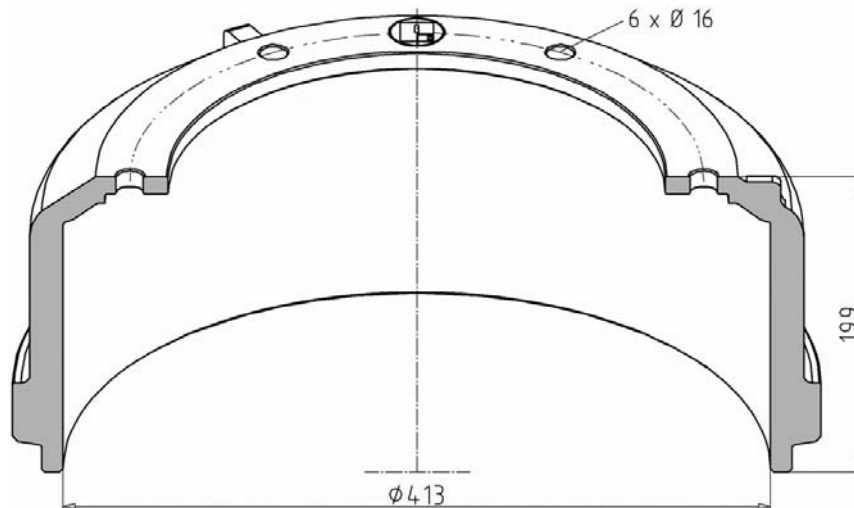

passend für / to fit / correspondant à VOLVO

Artikelnummer Part number N° de pièce	Bremsbahn Brake surface Surface de frein	LochkreisØ Bolt hole circle Diamètre du cercle des trous	Nabenbohrung Hub fit Alésage de moyeu	Gewicht (KG) Weight Poids	V / H front / rear avant / arrière	OE - Nr. oe - no. réf. oe.
146.111-00	165 mm	Ø 335 mm	Ø 290 mm	40,5 kg	V	passend für to fit / correspondant