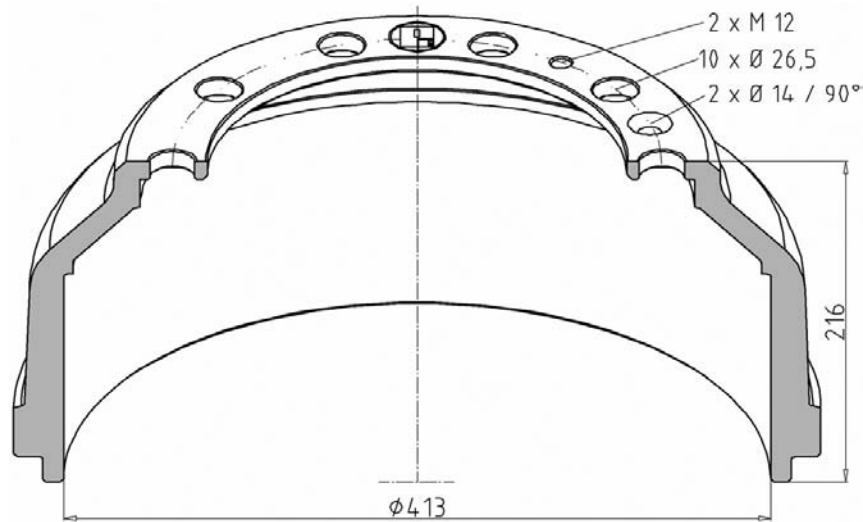

passend für / to fit / correspondant à VOLVO

Artikelnummer Part number N° de pièce	Bremsbahn Brake surface Surface de frein	LochkreisØ Bolt hole circle Diamètre du cercle des trous	Nabenbohrung Hub fit Alésage de moyeu	Gewicht (KG) Weight Poids	V / H front / rear avant / arrière	OE - Nr. oe - no. réf. oe.
146.000-00	140 mm	Ø 286 mm	Ø 245 mm	44,0 kg	V	passend für to fit / correspondant

00335 217

Artikelnummer Part number N° de pièce	Bremsbahn Brake surface Surface de frein	LochkreisØ Bolt hole circle Diamètre du cercle des trous	Nabenbohrung Hub fit Alésage de moyeu	Gewicht (KG) Weight Poids	V / H front / rear avant / arrière	OE - Nr. oe - no. réf. oe.
146.001-00	190 mm	Ø 286 mm	Ø 245 mm	58,0 kg	H	passend für to fit / correspondant

00324 005