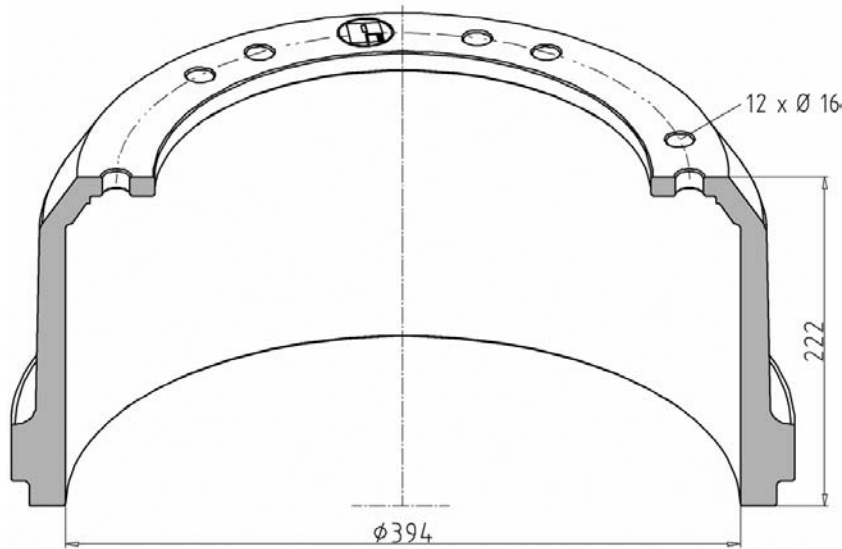

passend für / to fit / correspondant à VOLVO

Artikelnummer Part number N° de pièce	Bremsbahn Brake surface Surface de frein	LochkreisØ Bolt hole circle Diamètre du cercle des trous	Nabenbohrung Hub fit Alésage de moyeu	Gewicht (KG) Weight Poids	V / H front / rear avant / arrière	OE - Nr. oe - no. réf. oe.
146.087-00	190 mm	Ø 335 mm	Ø 290 mm	50,0 kg	H	passend für to fit / correspondant