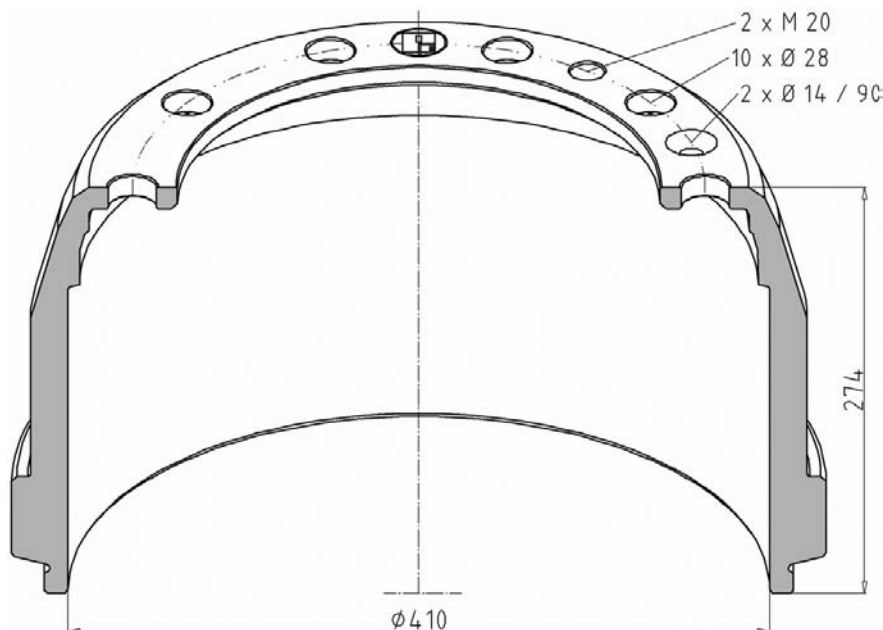

00324 006

Artikelnummer Part number N° de pièce	Bremsbahn Brake surface Surface de frein	LochkreisØ Bolt hole circle Diamètre du cercle des trous	Nabenbohrung Hub fit Alésage de moyeu	Gewicht (KG) Weight Poids	V / H front / rear avant / arrière	OE - Nr. oe - no. réf. oe.
146.088-00	205 mm	Ø 335 mm	Ø 282 mm	62,0 kg	V	passend für to fit / correspondant