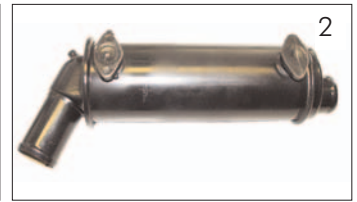

passend für / to fit / correspondant à VOLVO

Ölkühler
Oil coolers
Radiateurs à huile

Artikelnummer
Part Number
N° de pièce

Abbildung
Illustration
Illustration

OE Nr.
Oe - no.
Réf. oe.

140.100-00

1

03979 006

140.101-00

2

00469 264

Riemenspanner
Belt tensioners
Tendeurs de courroie