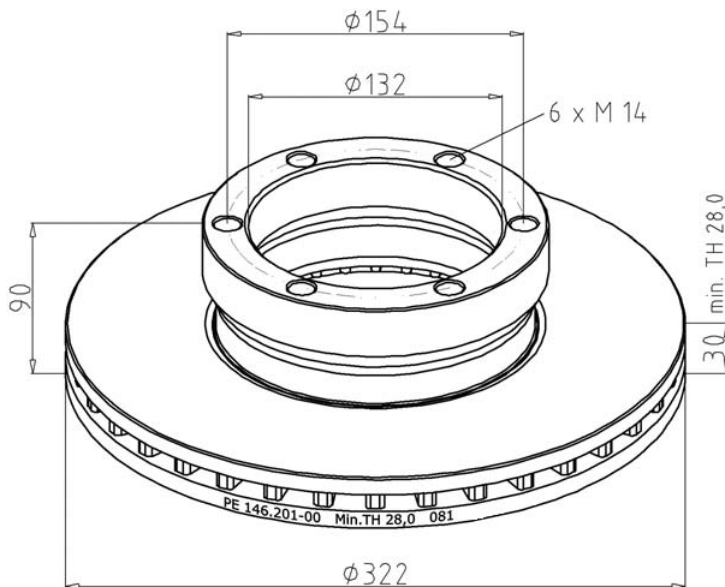

passend für Fahrzeugtypen
to fit vehicle types
pour types véhicules

FL-series: FL4.06 - FL4.11, FL6.07 - FL6.11, FL6.12, FL6.13, FL6.14, FL6.15
FLC-series: 140, 4.06 - 4.11
FS: 7.16, 7.17, 7.18, 7.19

Aufgeführte Original-Ersatzteilenummern dienen nur zu Vergleichszwecken und dürfen in Rechnungen und Lieferscheinen an die Fahrzeugbesitzer nicht erscheinen. Die von uns gelieferten Produkte sind ausschließlich dem bestimmungsgemäßen Gebrauch zuzuführen. Der Einbau darf nur durch geschultes Personal erfolgen. OE part nos. serve for comparison only and may not appear on invoices and delivery notes to the vehicle owners. The products we supply should only be used as intended and they should only be installed by trained staff. Les numéros d'origine ont seulement pour but la comparaison. Il n'est pas permis de mentionner les numéros d'origine dans les factures et les notes de livraison adressées aux propriétaires des véhicules. Les produits que nous livrons seront exclusivement utilisés pour un emploi conforme. Le montage sera uniquement exécuté par du personnel formé à cet effet.