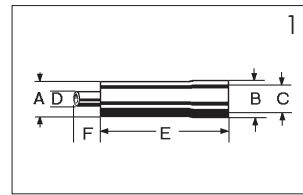

OE Nr.
 Oe - no.
 Réf. oe.

140.154-00

08141 934

passend für / to fit / correspondant à VOLVO

Düsenhalter
Injector sleeves
Ports-injecteur

Artikelnummer Part Number N° de pièce	Abbildung Illustration Illustration	A	B	C	D	E	F	OE Nr. Oe - no. Réf. oe.
140.004-00	1	28	29	26	12	81,0	15,6	00465 547
140.005-00	1	28	29	26	12	95,0	15,6	00466 284
140.007-00	2	24	25	22	14	81,5	8,3	00466 403
140.008-00	2	24	25	22	14	72,5	8,3	00466 404
140.009-00	1	24	25	22	12	87,5	15,6	01545 023
140.010-00	1	24	25	22	12	97,5	15,6	00470 247
140.030-00	2	24	25	22	14	99,0	8,4	00468 784