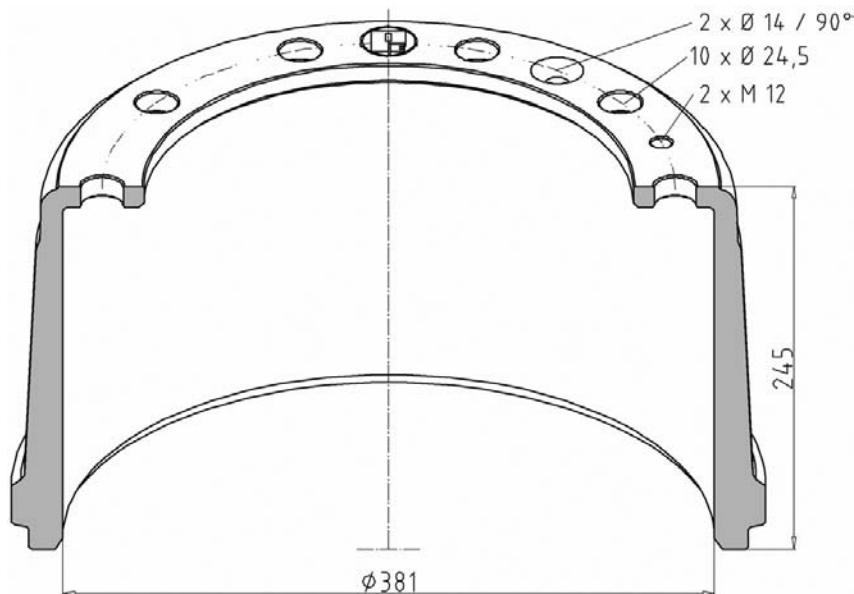

01599 014

Artikelnummer Part number N° de pièce	Bremsbahn Brake surface Surface de frein	LochkreisØ Bolt hole circle Diamètre du cercle des trous	Nabenbohrung Hub fit Alésage de moyeu	Gewicht (KG) Weight Poids	V / H front / rear avant / arrière	OE - Nr. oe - no. réf. oe.
146.110-00	230 mm	Ø 335 mm	Ø 286 mm	46,5 kg	V / H	passend für to fit / correspondant