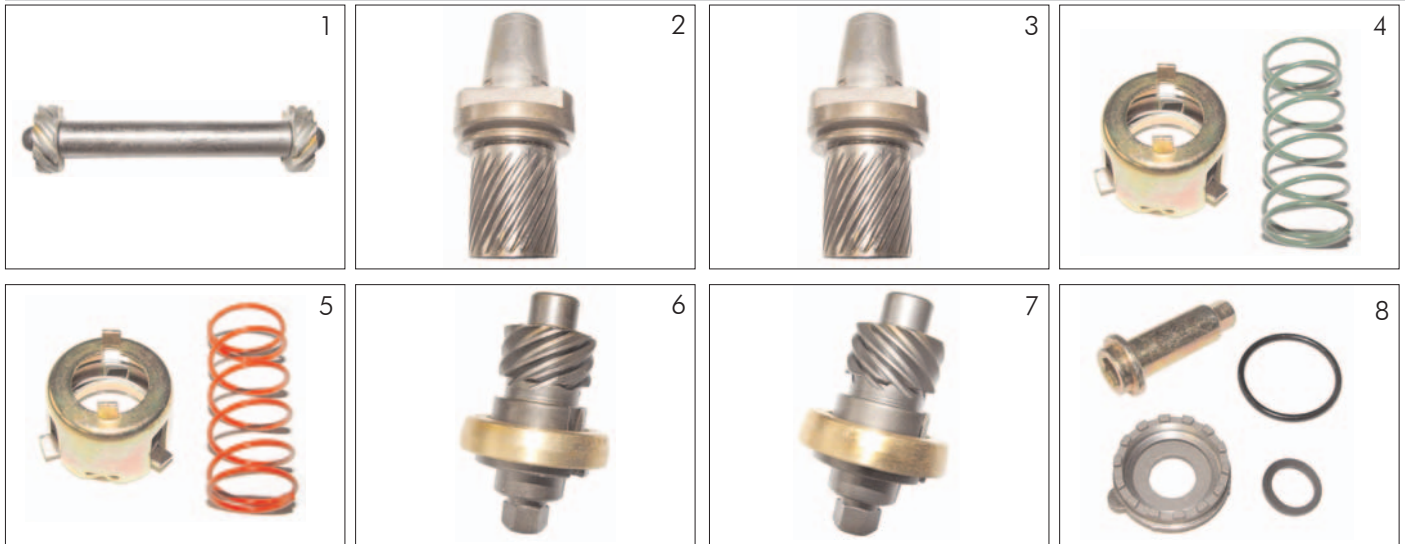

passend für / to fit / correspondant à VOLVO

Ersatzteile für Z-Cam Bremse
Replacement parts for Z-Cam brake
Pièces de rechange pour Z-cam

Artikelnummer Part Number N° de pièce	Abbildung Illustration Illustration	Bezeichnung Dimension Dimension	Bemerkung Remark Remarque	OE -Nr. Oe - no. Réf. oe.
146.162-00	1	Querwelle Transversal shaft Arbre transversal		00272 910
146.163-00	2	Rep.-Satz Nachstellung Resetting repair kit Jeu de réparation réglage	links left gauche	08550 978
146.164-00	3	Rep.-Satz Nachstellung Resetting repair kit Jeu de réparation réglage	rechts right droite	08550 977
146.165-00	ohne without sans	Schutzkappe Protecting cap Capuchon de protection		01626 699
146.166-00	4	Rückfahrsperr Reverse-gear locking Blocage de marche	Feder grün, rechts Spring green, right Ressort vert, droite	00276 098
146.167-00	5	Rückfahrsperr Reverse-gear locking Blocage de marche	Feder rot, links Spring red, left Ressort rouge, gauche	00276 097
146.168-00	6	Antriebskegelrad Bevel drive pinion Pignon conique	rechts right droite	01696 925
146.169-00	7	Antriebskegelrad Bevel drive pinion Pignon conique	links left gauche	01696 924
146.170-00	8	Verstellzapfen Adjusting device Dispositif de réglage		00276 096

Aufgeführte Original-Ersatzteilenummern dienen nur zu Vergleichszwecken und dürfen in Rechnungen und Lieferscheinen an die Fahrzeugbesitzer nicht erscheinen. Die von uns gelieferten Produkte sind ausschließlich dem bestimmungsgemäßen Gebrauch zuzuführen. Der Einbau darf nur durch geschultes Personal erfolgen. OE part nos. serve for comparison only and may not appear on invoices and delivery notes to the vehicle owners. The products we supply should only be used as intended and they should only be installed by trained staff. Les numéros d'origine ont seulement pour but la comparaison. Il n'est pas permis de mentionner les numéros d'origine dans les factures et les notes de livraison adressées aux propriétaires des véhicules. Les produits que nous livrons seront exclusivement utilisés pour un emploi conforme. Le montage sera uniquement exécuté par du personnel formé à cet effet.