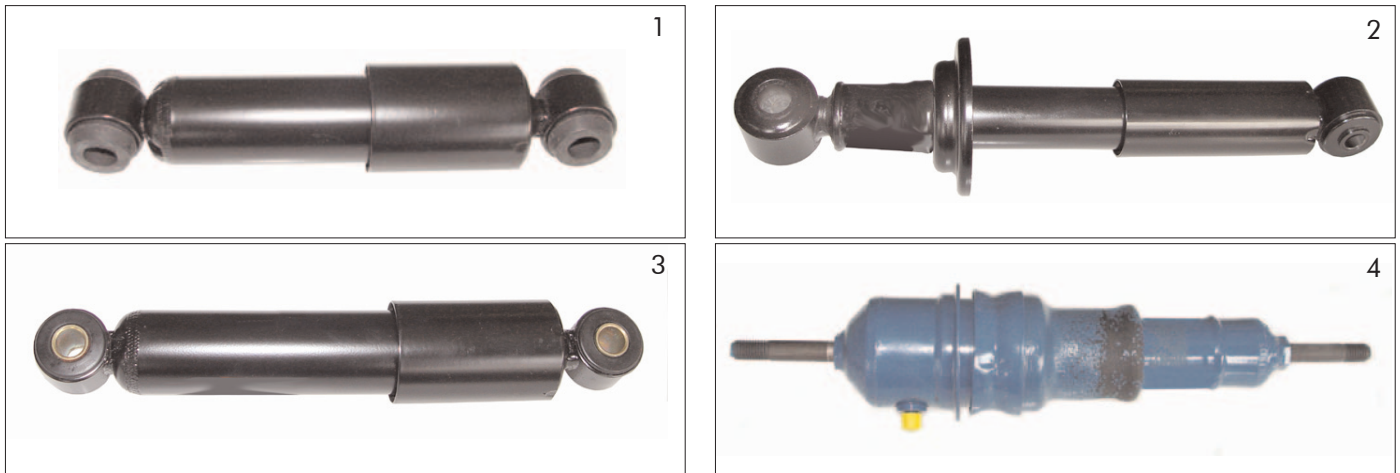

passend für / to fit / correspondant à VOLVO

Stoßdämpfer für Fahrerhauslagerung
Shock absorbers for cab suspension
Amortisseurs pour suspension de la cabine

Artikelnummer Part Number N° de pièce	Abbildung Illustration Illustration	Bemerkung Remark Remarque	OE Nr. Oe - no. Réf. oe.
143.100-00	1	vorn / front / avant	01594 088
143.152-00	1	vorn / front / avant	01622 085
143.153-00	1	hinten / rear / arrière	01622 086 / (01599 459)
143.158-00	1	vorn / front / avant	01089 008
143.155-00	2	vorn / front / avant	01629 722
143.160-00	2	hinten / rear / arrière	01629 721
143.172-00	3	hinten / rear / arrière	01580 389
143.174-00	3	hinten / rear / arrière	03986 315 / (01622 227)
143.156-00	4	hinten / rear / arrière	01089 728
143.157-00	4	hinten / rear / arrière	01089 009

Stoßdämpfergummi
Rubber mount for shock absorber
Support en caoutchouc pour amortisseur

Artikelnummer Part Number N° de pièce	Abmessung Dimension Dimension	OE Nr. Oe - no. Réf. oe.
143.005-00	25 x 49 x 26	01134 962