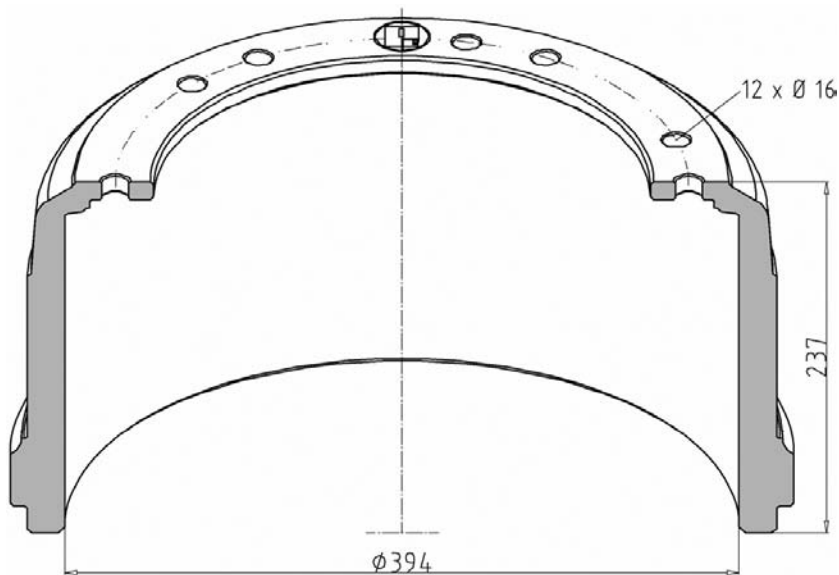

06017 937

Artikelnummer Part number N° de pièce	Bremsbahn Brake surface Surface de frein	LochkreisØ Bolt hole circle Diamètre du cercle des trous	Nabenbohrung Hub fit Alésage de moyeu	Gewicht (KG) Weight Poids	V / H front / rear avant / arrière	OE - Nr. oe - no. réf. oe.
146.066-00	215 mm	Ø 335 mm	Ø 290 mm	55,0 kg	H	passend für to fit / correspondant