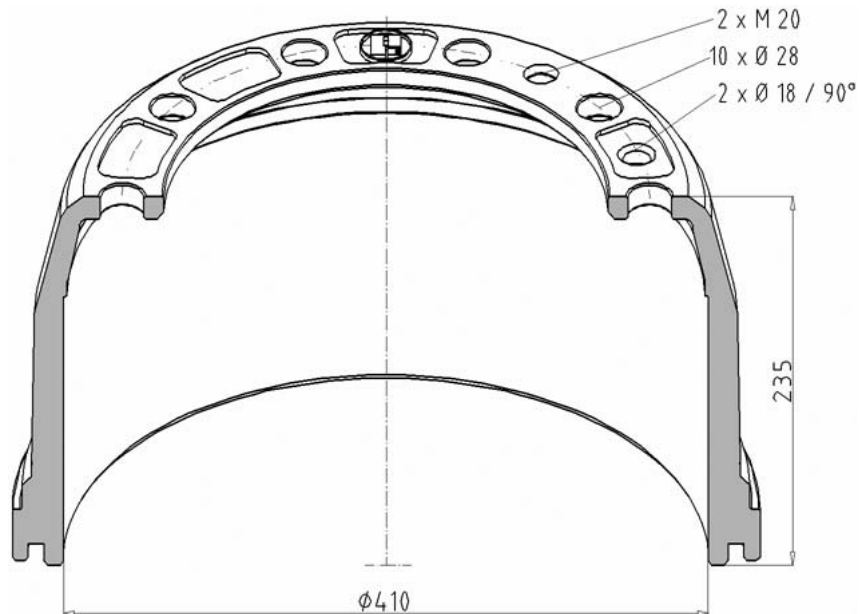

passend für / to fit / correspondant à VOLVO

Artikelnummer Part number N° de pièce	Bremsbahn Brake surface Surface de frein	LochkreisØ Bolt hole circle Diamètre du cercle des trous	Nabenbohrung Hub fit Alésage de moyeu	Gewicht (KG) Weight Poids	V / H front / rear avant / arrière	OE - Nr. oe - no. réf. oe.
146.136-00	173 mm	Ø 335 mm	Ø 282 mm	47,5 kg	L	passend für to fit / correspondant