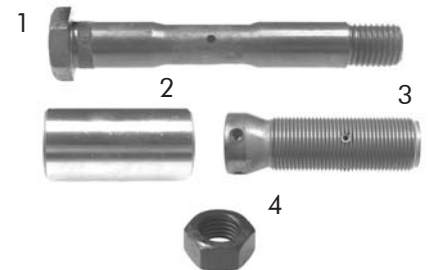

Artikelnummer Part Number N° de pièce	Abbildung Illustration Illustration	Bezeichnung Description Description	Abmessung Dimension Dimension	Bemerkung Remark Remarque	OE Nr. OE - no. Réf. oe.
144.056-00	1 - 4	Rep. - Satz Repair kit Jeu de réparation	bestehend aus: consisting of: se composant de:		
144.027-00	1	Federbolzen Spring pin Axe de ressort	(1) 25 x 221 / M24	SW 36	01598 765
144.032-00	2	Federbüchse Spring bush / Douille	(1) 55 x 105	M45 x 3	01598 721
144.030-00	3	Federbüchse Spring bush / Douille	(1) 50 x 152	M45 x 3	01608 018
144.022-00	4	Mutter Nut / Ecrou	(1) M24	DIN 934-10	00961 997

Aufgeführte Original-Ersatzteilenummern dienen nur zu Vergleichszwecken und dürfen in Rechnungen und Lieferscheinen an die Fahrzeugbesitzer nicht erscheinen. Die von uns gelieferten Produkte sind ausschließlich dem bestimmungsgemäßen Gebrauch zuzuführen. Der Einbau darf nur durch geschultes Personal erfolgen. OE part nos. serve for comparison only and may not appear on invoices and delivery notes to the vehicle owners. The products we supply should only be used as intended and they should only be installed by trained staff. Les numéros d'origine ont seulement pour but la comparaison. Il n'est pas permis de mentionner les numéros d'origine dans les factures et les notes de livraison adressées aux propriétaires des véhicules. Les produits que nous livrons seront exclusivement utilisés pour un emploi conforme. Le montage sera uniquement exécuté par du personnel formé à cet effet.