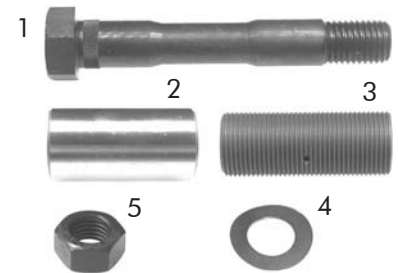

144

Artikelnummer Part Number N° de pièce	Abbildung Illustration Illustration	Bezeichnung Description Description	Abmessung Dimension Dimension	Bemerkung Remark Remarque	OE Nr. OE - no. Réf. oe.
144.054-00	1 - 5	Rep. - Satz Repair kit Jeu de réparation	bestehend aus: consisting of: se composant de:		
144.006-00	1	Federbolzen Spring pin Axe de ressort	(1) 25 x 160 / M24	SW 36	01598 764
144.032-00	2	Federbüchse Spring bush Douille	(1) 55 x 105	M45 x 3	01598 721
144.031-00	3	Federbüchse Spring bush Douille	(1) 25 x 112	M45 x 3	01608 019
144.021-00	4	Scheibe Washer Rondelle	(1) B25	DIN 137	00941 916
144.022-00	5	Mutter Nut Ecrou	(1) M24	DIN 934-10	00961 997

Aufgeführte Original-Ersatzteilenummern dienen nur zu Vergleichszwecken und dürfen in Rechnungen und Lieferscheinen an die Fahrzeugbesitzer nicht erscheinen. Die von uns gelieferten Produkte sind ausschließlich dem bestimmungsgemäßen Gebrauch zuzuführen. Der Einbau darf nur durch geschultes Personal erfolgen. OE part nos. serve for comparison only and may not appear on invoices and delivery notes to the vehicle owners. The products we supply should only be used as intended and they should only be installed by trained staff. Les numéros d'origine ont seulement pour but la comparaison. Il n'est pas permis de mentionner les numéros d'origine dans les factures et les notes de livraison adressées aux propriétaires des véhicules. Les produits que nous livrons seront exclusivement utilisés pour un emploi conforme. Le montage sera uniquement exécuté par du personnel formé à cet effet.