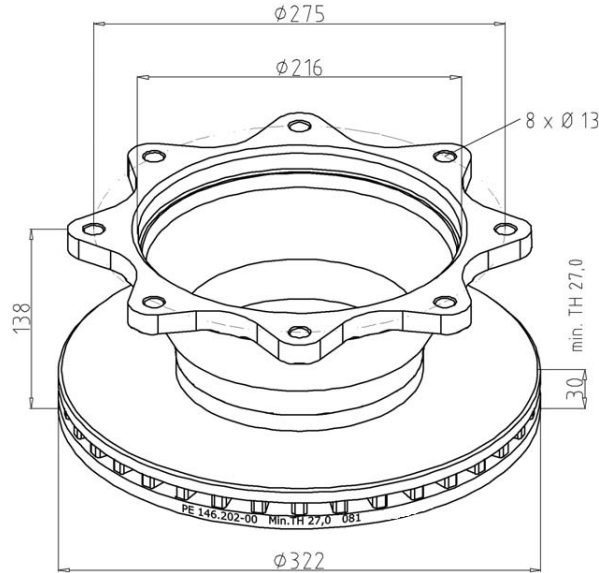

passend für / to fit / correspondant à VOLVO

Artikelnummer Part number N° de pièce	Bemerkung Remark Remarque	Verschleißgrenze min. TH épaisseur minimale	Gewicht (KG) Weight Poids	V / H front / rear avant / arrière	OE - Nr. oe - no. réf. oe.
146.202-00		27,0	15,7	H	passend für/to fit/corresp.