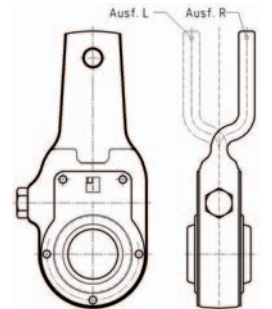

Artikelnummer Part Number N° de pièce	Abmessung Dimension Dimension	Bemerkung Remark Remarque	OE Nr. OE - no. Réf. oe.
146.023-00	127 - Ø12,7 Kröpfung / Drop / Coudé = 12,7 Länge / Length / Longueur = 158 mm	rechts right droite	00351 955
146.024-00	127 - Ø12,7 Kröpfung / Drop / Coudé = 12,7 Länge / Length / Longueur = 158 mm	links left gauche	00351 957
146.025-00	140 - Ø12,7 Kröpfung / Drop / Coudé = 12,7 Länge / Length / Longueur = 158 mm	rechts right droite	01501 307
146.026-00	140 - Ø12,7 Kröpfung / Drop / Coudé = 12,7 Länge / Length / Longueur = 158 mm	links left gauche	01501 311
146.044-00	133 - Ø12,7 Kröpfung / Drop / Coudé = 22,2 Länge / Length / Longueur = 158 mm	rechts right droite	00351 953
146.045-00	133 - Ø12,7 Kröpfung / Drop / Coudé = 22,2 Länge / Length / Longueur = 158 mm	links left gauche	00351 954