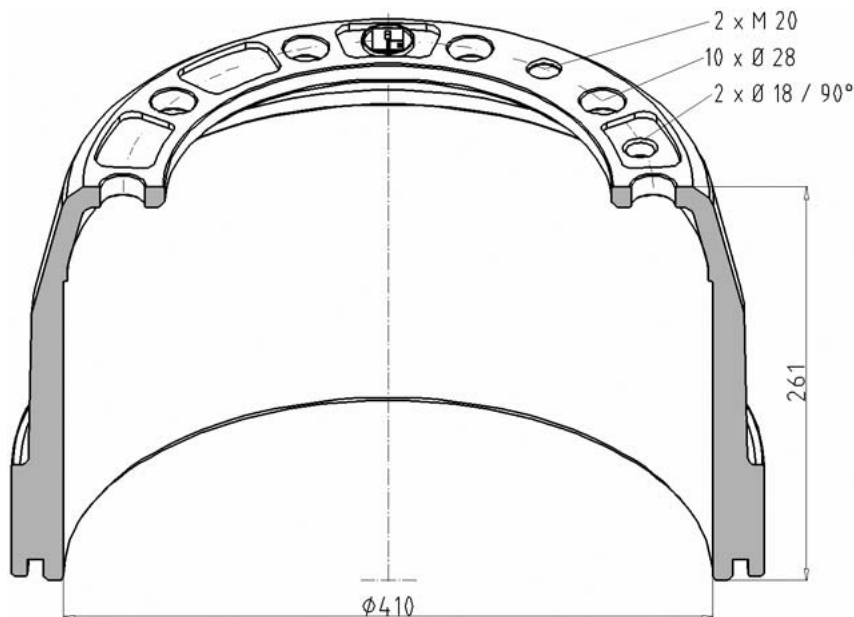

03171 743
(01075 305)

Artikelnummer Part number N° de pièce	Bremsbahn Brake surface Surface de frein	LochkreisØ Bolt hole circle Diamètre du cercle des trous	Nabenbohrung Hub fit Alésage de moyeu	Gewicht (KG) Weight Poids	V / H front / rear avant / arrière	OE - Nr. oe - no. réf. oe.
146.131-00	199 mm	Ø 335 mm	Ø 282 mm	58,5 kg	V	passend für to fit / correspondant