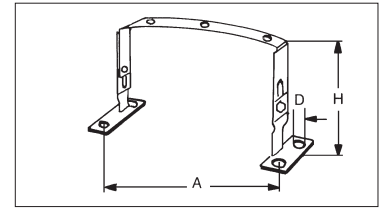

passend für / to fit / correspondant à VOLVO

Halter, verstellbar
Brackets, adjustable
Fixations, réglables

Artikelnummer Part Number N° de pièce	A	D	H	für Felgen, hinten for rims, rear pour jantes, arrière
007.014-00	205 mm	19	180-280	14" - 16", 17,5"
007.012-00	275 / 335 mm	24	200-300	20", 22,5"
007.023-00	275 / 335 mm	24	160-255	20", 22,5"
007.040-00	275 / 335 mm	24	130-225	20", 22,5"