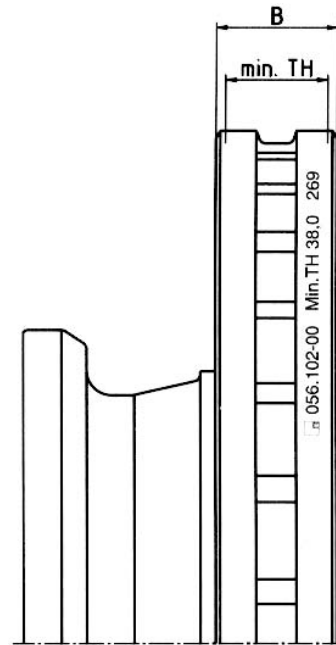

passend für / to fit / correspondant à VOLVO

BREMSSCHEIBEN - ERKLÄRUNGEN
BRAKE DISCS - EXPLANATIONS
DISQUES DE FREIN - EXPLICATIONS

Formenübersicht - List of Types - Vue d'ensemble des Modèles

Bei Erreichen von "min TH" ist die Scheibe auszutauschen.

The disc has to be replaced when min. TH is reached.

Le disque de frein doit être remplacé quand la cote min est atteint.