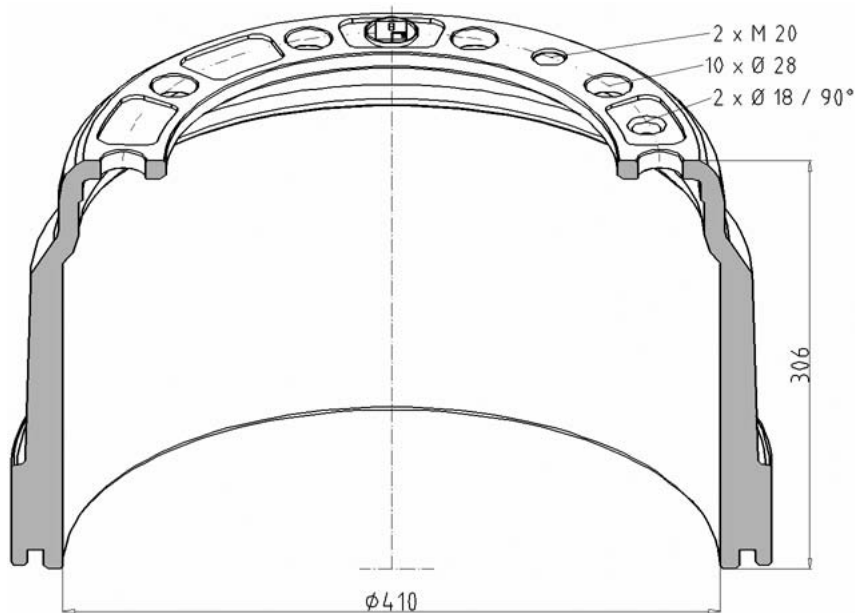

01075 312

Artikelnummer Part number N° de pièce	Bremsbahn Brake surface Surface de frein	LochkreisØ Bolt hole circle Diamètre du cercle des trous	Nabenbohrung Hub fit Alésage de moyeu	Gewicht (KG) Weight Poids	V / H front / rear avant / arrière	OE - Nr. oe - no. réf. oe.
146.137-00	230 mm	Ø 335 mm	Ø 282 mm	67,5 kg	H	passend für to fit / correspondant