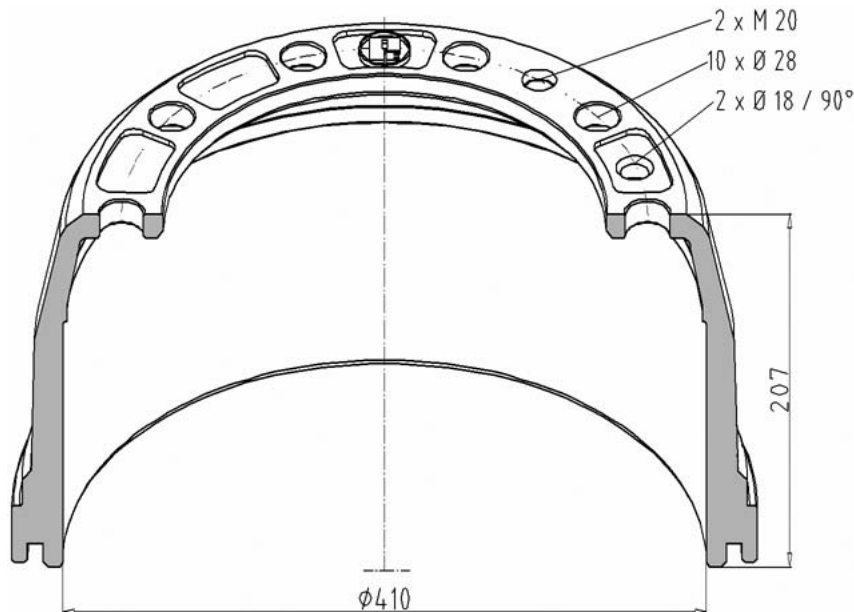

03171 747
(01075 309)

Artikelnummer Part number N° de pièce	Bremsbahn Brake surface Surface de frein	LochkreisØ Bolt hole circle Diamètre du cercle des trous	Nabenbohrung Hub fit Alésage de moyeu	Gewicht (KG) Weight Poids	V / H front / rear avant / arrière	OE - Nr. oe - no. réf. oe.
146.135-00	144 mm	Ø 335 mm	Ø 282 mm	42,0 kg	L	passend für to fit / correspondant