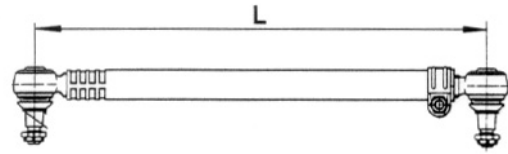

passend für / to fit / correspondant à VOLVO

Lenkstangen
Tie rods
Barres de direction

Artikelnummer Part Number N° de pièce	L	Bemerkung Remark Remarque	OE Nr. Oe - no. Réf. oe.
142.010-00	738 mm	verstellbar adjustable réglables	01588 018
142.011-00	823 mm	verstellbar adjustable réglables	01592 940
142.017-00	850 mm	verstellbar adjustable réglables	01626 750

142