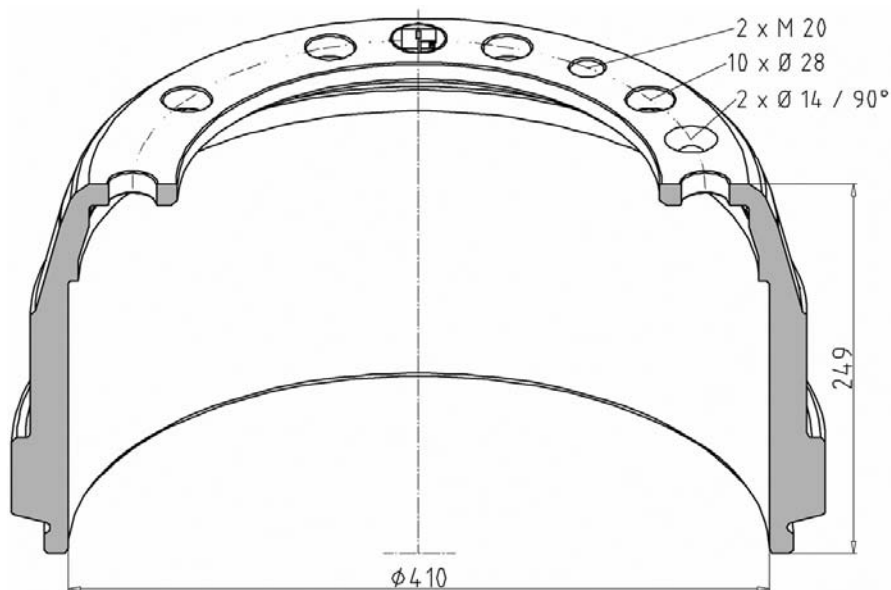

Artikelnummer Part number N° de pièce	Bremsbahn Brake surface Surface de frein	LochkreisØ Bolt hole circle Diamètre du cercle des trous	Nabenbohrung Hub fit Alésage de moyeu	Gewicht (KG) Weight Poids	V / H front / rear avant / arrière	OE - Nr. oe - no. réf. oe.
146.072-00	183 mm	Ø 335 mm	Ø 282 mm	53,5 kg	V / L	passend für to fit / correspondant

01599 678