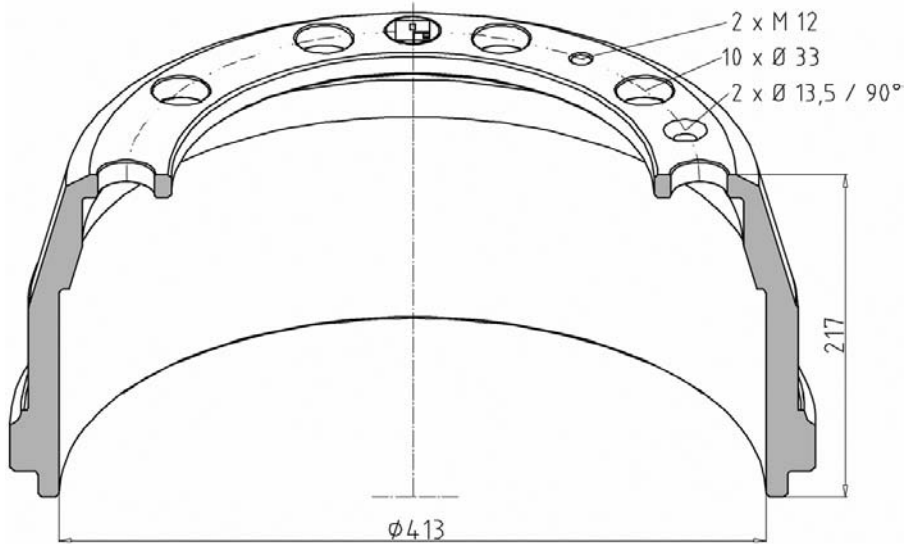

passend für / to fit / correspondant à VOLVO

Artikelnummer Part number N° de pièce	Bremsbahn Brake surface Surface de frein	LochkreisØ Bolt hole circle Diamètre du cercle des trous	Nabenbohrung Hub fit Alésage de moyeu	Gewicht (KG) Weight Poids	V / H front / rear avant / arrière	OE - Nr. oe - no. réf. oe.
146.004-00	140 mm	Ø 335 mm	Ø 282 mm	40,0 kg	V	passend für to fit / correspondant