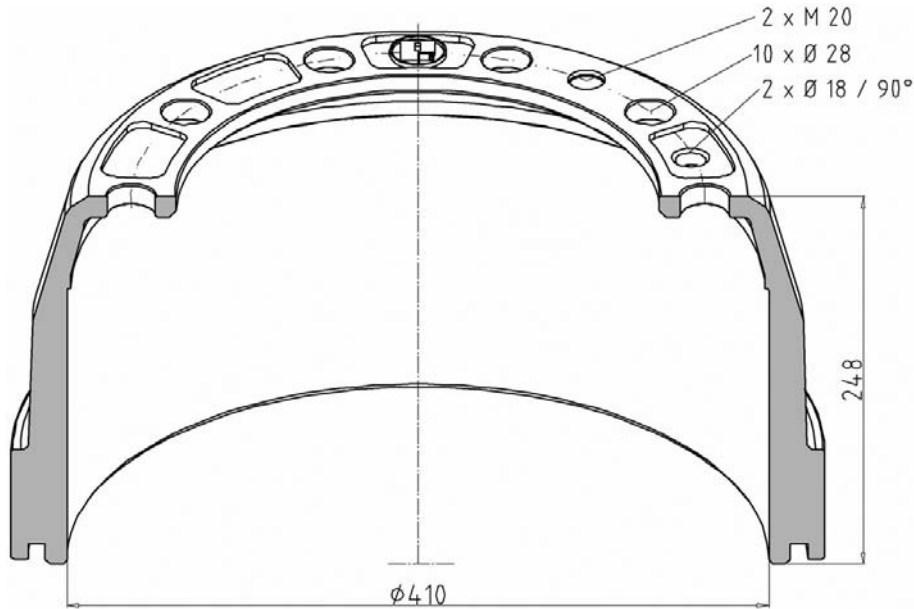

passend für / to fit / correspondant à VOLVO

Artikelnummer Part number N° de pièce	Bremsbahn Brake surface Surface de frein	LochkreisØ Bolt hole circle Diamètre du cercle des trous	Nabenbohrung Hub fit Alésage de moyeu	Gewicht (KG) Weight Poids	V / H front / rear avant / arrière	OE - Nr. oe - no. réf. oe.
146.130-00	186 mm	Ø 335 mm	Ø 282 mm	56,0 kg	V / L	passend für to fit / correspondant