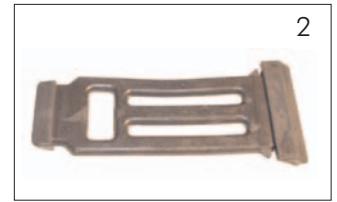

passend für / to fit / correspondant à VOLVO

Gummispanner
Tensioners, rubber
Tendeurs, caoutchouc

Artikelnummer Part Number N° de pièce	Abbildung Illustration Illustration	Bemerkung Remark Remarque	OE Nr. Oe - no. Réf. oe.
140.155-00	1	Hinterkotflügel / rear fender / aile arrière	08156 556
140.159-00	2	Hinterkotflügel / rear fender / aile arrière	01079 981

Gasdruckfedern für Frontklappe
Gas pressure springs for engine lid
Bras d'appui pneumatique pour trappe de moteur