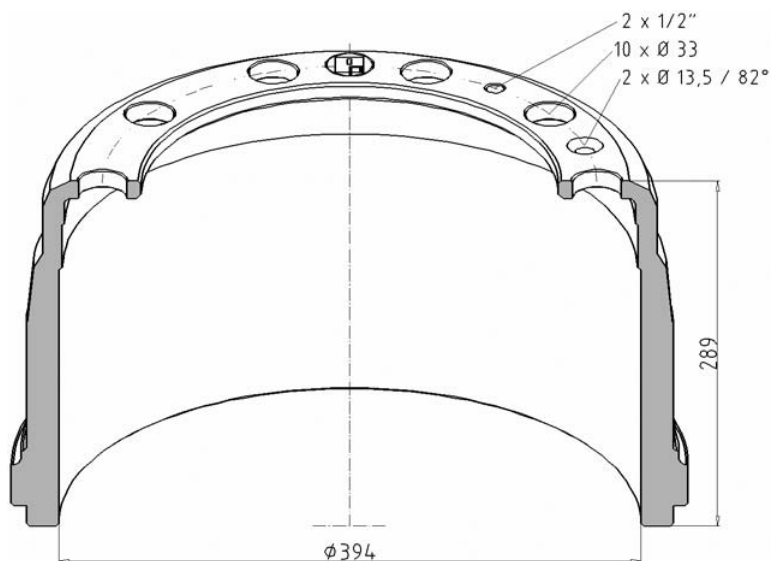

00352 786

Artikelnummer Part number N° de pièce	Bremsbahn Brake surface Surface de frein	LochkreisØ Bolt hole circle Diamètre du cercle des trous	Nabenbohrung Hub fit Alésage de moyeu	Gewicht (KG) Weight Poids	V / H front / rear avant / arrière	OE - Nr. oe - no. réf. oe.
146.003-00	215 mm	Ø 335 mm	Ø 282 mm	56,0 kg	H	passend für to fit / correspondant