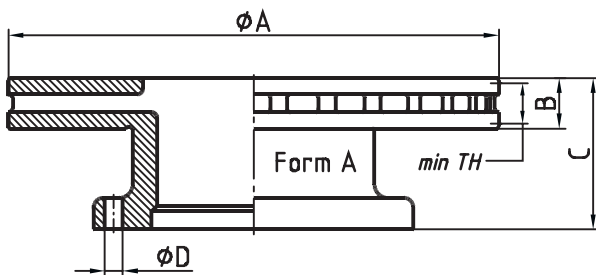

Formenübersicht - List of Types - Vue d'ensemble des Modèles

Bei Erreichen von "min TH" ist die Scheibe auszutauschen.

The disc has to be replaced when min. TH is reached.

Le disque de frein doit être remplacé quand la cote min est atteint.