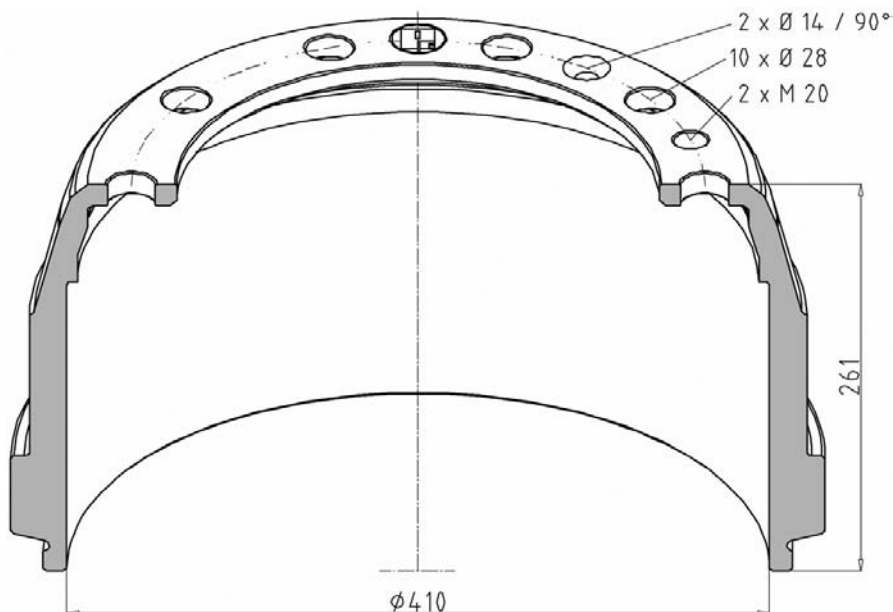

01134 817

Artikelnummer Part number N° de pièce	Bremsbahn Brake surface Surface de frein	LochkreisØ Bolt hole circle Diamètre du cercle des trous	Nabenbohrung Hub fit Alésage de moyeu	Gewicht (KG) Weight Poids	V / H front / rear avant / arrière	OE - Nr. oe - no. réf. oe.
146.070-00	195 mm	Ø 335 mm	Ø 282 mm	59,0 kg	V	passend für to fit / correspondant