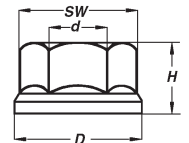

Artikelnummer Part Number N° de pièce	d	Teller Ø Disc Ø Disque Ø	Höhe Height Hauteur	Schlüsselweite Across flat (AF) Cote sur plats (SW)	OE Nr. Oe - no. Réf. oe.
phosphatiert für Stahl-Räder phosphated for steel wheels phosphaté pour roues en acier					
147.009-00	M18 x 1,5	40	25	27	00947 970
147.006-00	M20 x 1,5	45	27	30	00947 971
147.007-00	M22 x 1,5	46	27	32	00947 972