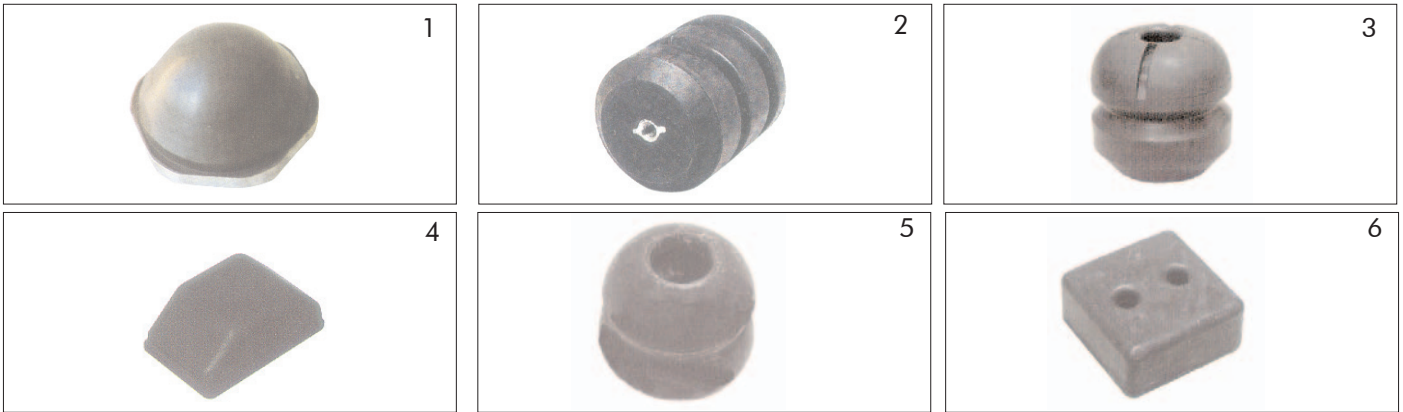

passend für / to fit / correspondant à VOLVO

Gummipuffer / Gummilager
Rubber buffers / Rubber mountings
Supports en caoutchouc

Artikelnummer Part Number N° de pièce	Abbildung Illustration Illustration	Abmessung Dimension Dimension	OE Nr. Oe - no. Réf. oe.
144.047-00	1	M12 x 52	01580 214
144.048-00	2	95 x 120	01506 399 (00354 149)
144.049-00	3	12,5 x 96,5 x 95,5	01628 449
144.064-00	4	60,5 x 100 x 40	00351 111
144.065-00	5	32 x 19 x 85 x 75	01134 566
144.067-00	6	75 x 75 x 39,5	01570 777

Federbock
Spring bracket
Main de ressort