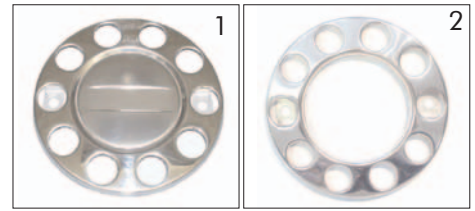

passend für / to fit / correspondant à VOLVO

Abdeckblenden
Wheel trims
Enjoliveurs de roue

Artikelnummer Part Number N° de pièce	Abbildung Illustration Illustration	Abmessung Dimension Dimension	Bemerkung Remark Remarque
147.000-00	1	335 mm	10 Loch, Nirosta 10 holes, stainless steel 10 trous, acier inoxydable
017.201-00	2	275 mm	8 Loch, grundiert 8 holes, primed 8 trous, peinture anti-rouille
017.202-00	2	335 mm	10 Loch, grundiert 10 holes, primed 10 trous, peinture anti-rouille

Radblenden - Nirosta
Wheel trims - Stainless steel
Enjoliveurs de roue - Acier inoxydable