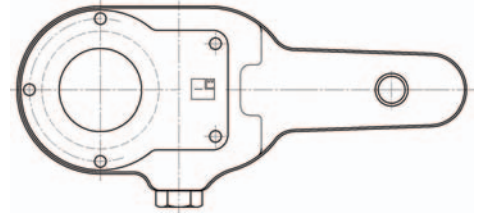

passend für / to fit / correspondant à VOLVO

Gestängesteller gerade
Slack adjusters straight
Leviers de frein droit

SAE 1 1/2" - 10 Spline

Artikelnummer Part Number N° de pièce	Abmessung Dimension Dimension	OE Nr. OE - no. Réf. oe.
146.037-00	127 - Ø12,7 Länge / Length / Longueur = 216 mm	00351 956
146.038-00	152 - Ø16,0 Länge / Length / Longueur = 170 mm	01501 310
146.039-00	165 - Ø16,0 Länge / Length / Longueur = 185 mm	01505 342