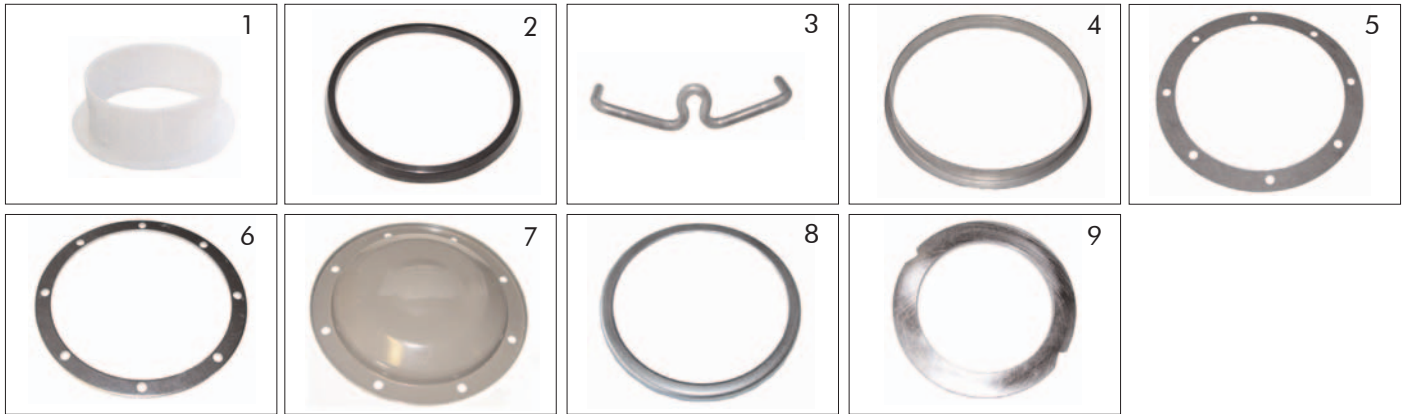

Federbock
 Spring bracket
 Main de ressort

Artikelnummer Part Number N° de pièce	OE Nr. Oe - no. Réf. oe.
144.063-00	01598 824 (01572 859)

passend für / to fit / correspondant à VOLVO

Ersatzteile für Doppelachsaggregatbefestigung
Spare parts for suspension system attachment
Pièces de rechange pour la fixation du système de suspension