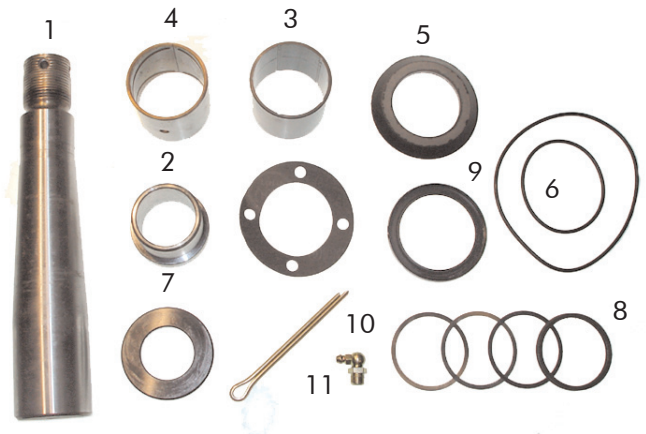

passend für / to fit / correspondant à VOLVO

Achsbolzen - Satz
King pin kit
Jeu d'axe de fusée

141

Artikelnummer Part Number N° de pièce	Abbildung Illustration Illustration	Bezeichnung Description Description	Abmessung Dimension Dimension	OE Nr. OE - no. Réf. oe.
141.002-00	1 - 11	Rep. - Satz Repair kit Jeu de réparation	bestehend aus: consisting of: se composant de:	03090 267 (00271 141)
141.012-00	1	Achsbolzen King pin Axe de fusée	(1) 37 x 48 x 238 / M33x2	01621 563 (01508 439)
141.004-00	2	Achsbüchse Bush Bague	(1) 47,5 x 53 x 50,2	01508 438
141.013-00	3	Kunststoffbüchse Bush, plastic Bague, plastique	(1) 48,5 x 53,3 x 48,7	01599 574
141.001-00	4	Hülse Sleeve / Douille	(1) 37 x 44,5 / 52 x 38,3	01508 437
141.005-00	5	Dichtring Seal washer / Joint	(1) 48,5 x 75,5 x 7,5	00947 285
141.014-00	6	O - Ring O - ring / Joint torique	(1) 100 x 3	00925 259
141.015-00	6	O - Ring O - ring / Joint torique	(1) 60 x 3	00960 228
141.006-00	7	Scheibe Washer / Rondelle	(1) 33,7 x 60 x 6	01508 110
141.007-00	8	Ausgleichscheibe Shim washer / Rondelle	(3) 45,1 x 52 x 0,1	00940 366
141.008-00	8	Ausgleichscheibe Shim washer / Rondelle	(3) 45,1 x 52 x 0,35	00940 367
141.009-00	9	Dichtring Seal washer / Joint	(1) 52 x 68,2 x 5,7	00192 226
141.016-00	10	Splint Split pin / Goupille fendue	(1) 6,0 x 75	00907 888
141.011-00	11	Papierdichtung Paper gasket Joint en papier	(1) 50 x 79	00331 671

Aufgeführte Original-Ersatzteilenummern dienen nur zu Vergleichszwecken und dürfen in Rechnungen und Lieferscheinen an die Fahrzeugbesitzer nicht erscheinen. Die von uns gelieferten Produkte sind ausschließlich dem bestimmungsgemäßen Gebrauch zuzuführen. Der Einbau darf nur durch geschultes Personal erfolgen. OE part nos. serve for comparison only and may not appear on invoices and delivery notes to the vehicle owners. The products we supply should only be used as intended and they should only be installed by trained staff. Les numéros d'origine ont seulement pour but la comparaison. Il n'est pas permis de mentionner les numéros d'origine dans les factures et les notes de livraison adressées aux propriétaires des véhicules. Les produits que nous livrons seront exclusivement utilisés pour un emploi conforme. Le montage sera uniquement exécuté par du personnel formé à cet effet.