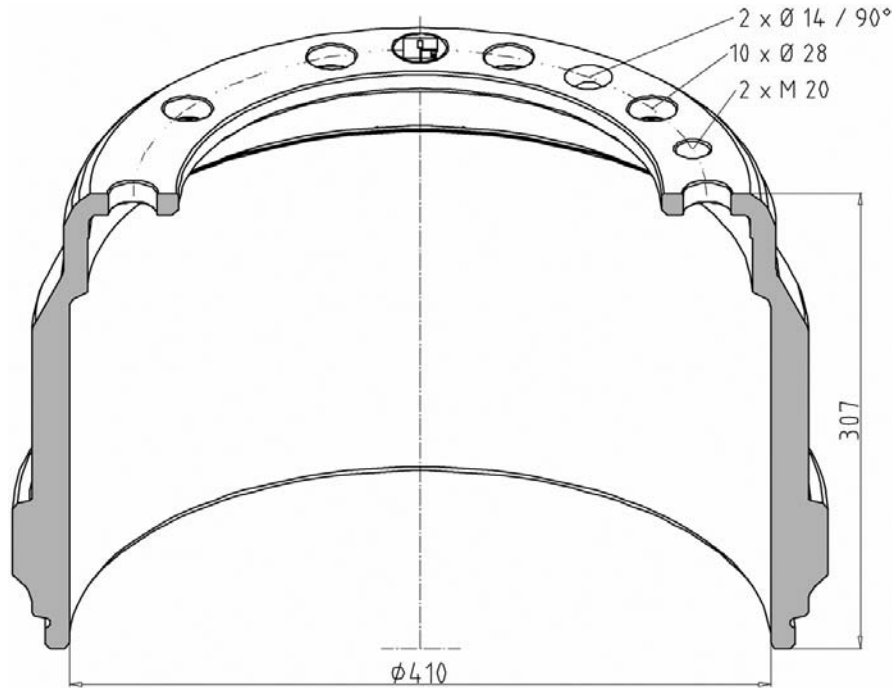

passend für / to fit / correspondant à VOLVO

Artikelnummer Part number N° de pièce	Bremsbahn Brake surface Surface de frein	LochkreisØ Bolt hole circle Diamètre du cercle des trous	Nabenbohrung Hub fit Alésage de moyeu	Gewicht (KG) Weight Poids	V / H front / rear avant / arrière	OE - Nr. oe - no. réf. oe.
146.073-00	231 mm	Ø 335 mm	Ø 282 mm	66,0 kg	H	passend für to fit / correspondant

01599 012

Artikelnummer Part number N° de pièce	Bremsbahn Brake surface Surface de frein	LochkreisØ Bolt hole circle Diamètre du cercle des trous	Nabenbohrung Hub fit Alésage de moyeu	Gewicht (KG) Weight Poids	V / H front / rear avant / arrière	OE - Nr. oe - no. réf. oe.
146.086-00	202 mm	Ø 335 mm	Ø 282 mm	63,5 kg	H	passend für to fit / correspondant