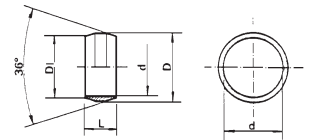

Artikelnummer Part Number N° de pièce	Abmessung Dimension Dimension	OE Nr. Oe - no. Réf. oe.
146.078-00	1/4"	00954 364
146.079-00	3/8"	00326 599
146.080-00	1/2"	00326 600
146.081-00	5/8"	00967 810

Hülsen
Sleeves
Manchons

Artikelnummer Part Number N° de pièce	Abmessung Dimension Dimension	OE Nr. Oe - no. Réf. oe.
146.082-00	1/4"	00944 717
146.083-00	3/8"	00967 559
146.084-00	1/2"	00967 548
146.085-00	5/8"	00967 549