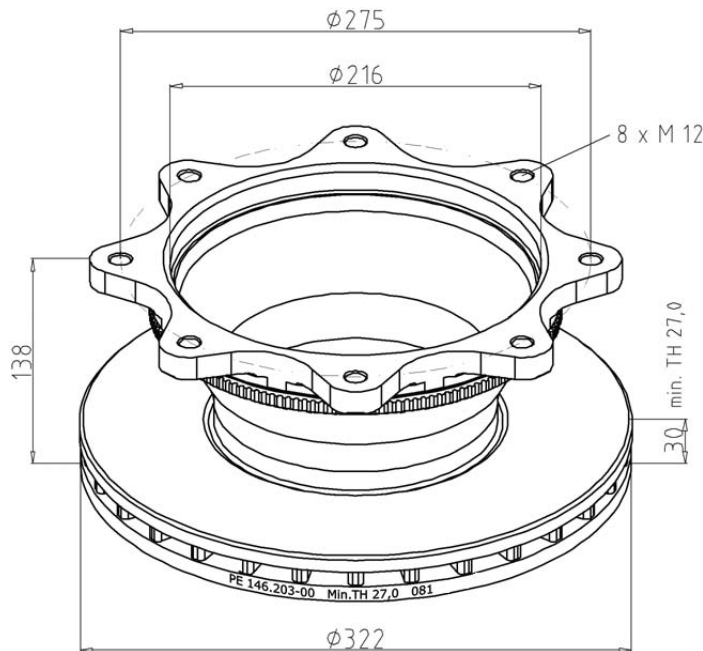

06775 227

passend für Fahrzeugtypen
to fit vehicle types
pour types véhicules

FL-series: FL6.07 - FL6.11, FL6.12, FL6.13, FL6.14, FL6.15
FS: 7.16, 7.17, 7.18, 7.19

Artikelnummer Part number N° de pièce	Bemerkung Remark Remarque	Verschleißgrenze min. TH épaisseur minimale	Gewicht (KG) Weight Poids	V / H front / rear avant / arrière	OE - Nr. oe - no. réf. oe.
146.203-00		27,0	15,7	H	passend für/to fit/corresp.