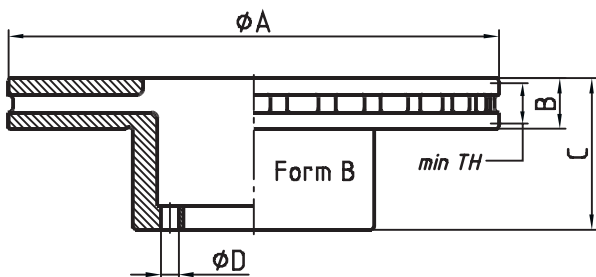

Formenübersicht - List of Types - Vue d'ensemble des Modèles

Bei Erreichen von "min TH" ist die Scheibe auszutauschen.

The disc has to be replaced when min. TH is reached.

Le disque de frein doit être remplacé quand la cote min est atteint.