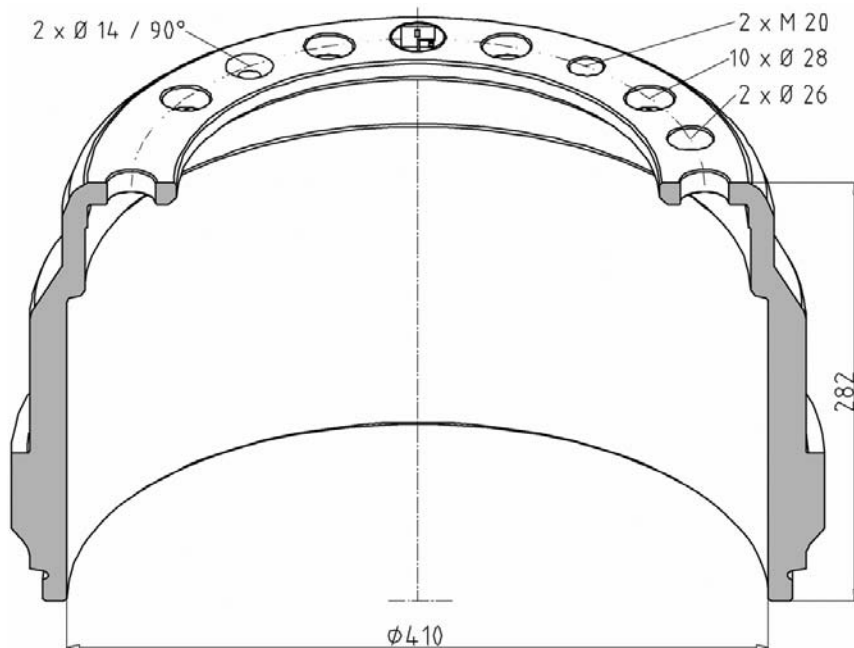

01599 679

Aufgeführte Original-Ersatzteilenummern dienen nur zu Vergleichszwecken und dürfen in Rechnungen und Lieferscheinen an die Fahrzeugbesitzer nicht erscheinen. Die von uns gelieferten Produkte sind ausschließlich dem bestimmungsgemäßen Gebrauch zuzuführen. Der Einbau darf nur durch geschultes Personal erfolgen. OE part nos. serve for comparison only and may not appear on invoices and delivery notes to the vehicle owners. The products we supply should only be used as intended and they should only be installed by trained staff. Les numéros d'origine ont seulement pour but la comparaison. Il n'est pas permis de mentionner les numéros d'origine dans les factures et les notes de livraison adressées aux propriétaires des véhicules. Les produits que nous livrons seront exclusivement utilisés pour un emploi conforme. Le montage sera uniquement exécuté par du personnel formé à cet effet.