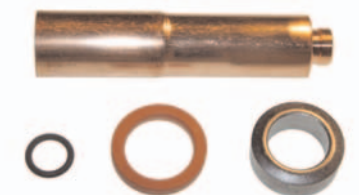

Artikelnummer Part Number N° de pièce	Bezeichnung Description Description	OE Nr. Oe - no. Réf. oe.
140.026-00	bestehend aus: consisting of: se composant de:	00273 821
140.007-00	Düsenhalter / Injector sleeve / Port-injecteur (1)	00466 403
140.023-00	Dichtring / Seal ring / Joint (1)	00466 405
140.024-00	Dichtring / Seal ring / Joint (1)	00466 922
140.025-00	Ring / Ring / Joint (1)	00466 420