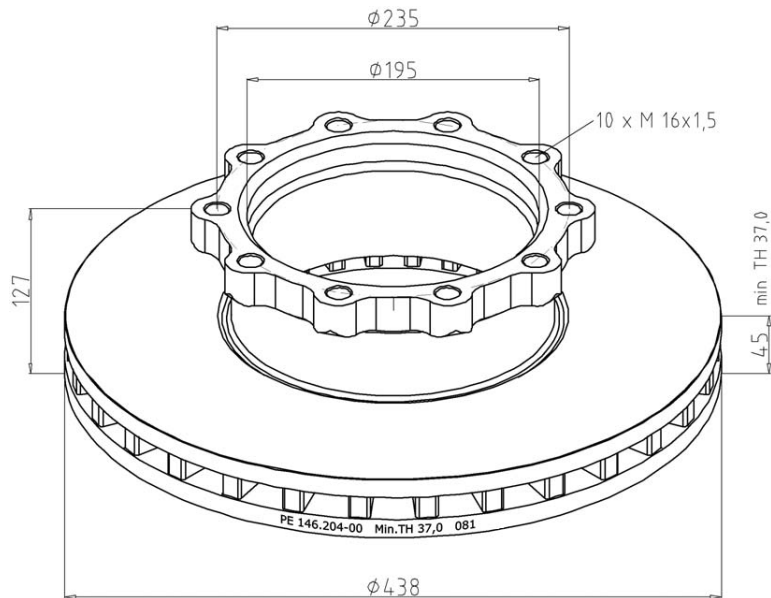

passend für / to fit / correspondant à VOLVO

Artikelnummer Part number N° de pièce	Bemerkung Remark Remarque	Verschleißgrenze min. TH épaisseur minimale	Gewicht (KG) Weight Poids	V / H front / rear avant / arrière	OE - Nr. oe - no. réf. oe.
146.204-00		37,0	35,0	V	passend für/to fit/corresp.