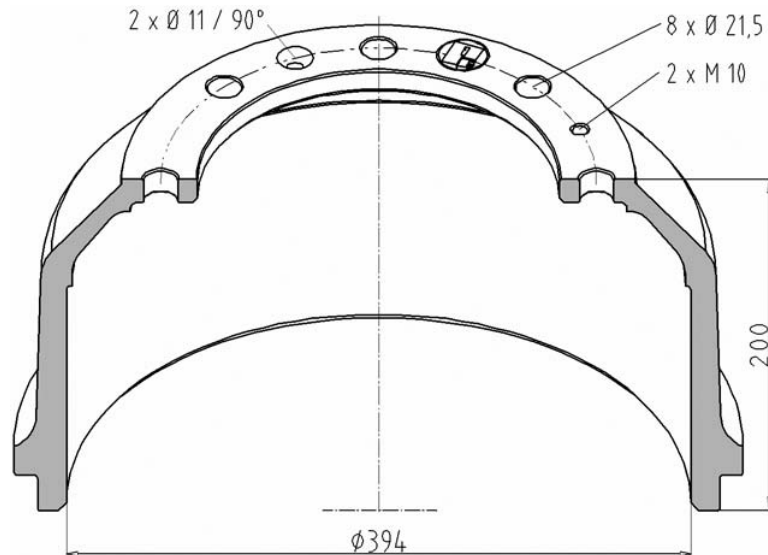

passend für / to fit / correspondant à VOLVO

Artikelnummer Part number N° de pièce	Bremsbahn Brake surface Surface de frein	LochkreisØ Bolt hole circle Diamètre du cercle des trous	Nabenbohrung Hub fit Alésage de moyeu	Gewicht (KG) Weight Poids	V / H front / rear avant / arrière	OE - Nr. oe - no. réf. oe.
146.035-00	136 mm	Ø 275 mm	Ø 228 mm	30,0 kg	V	passend für to fit / correspondant