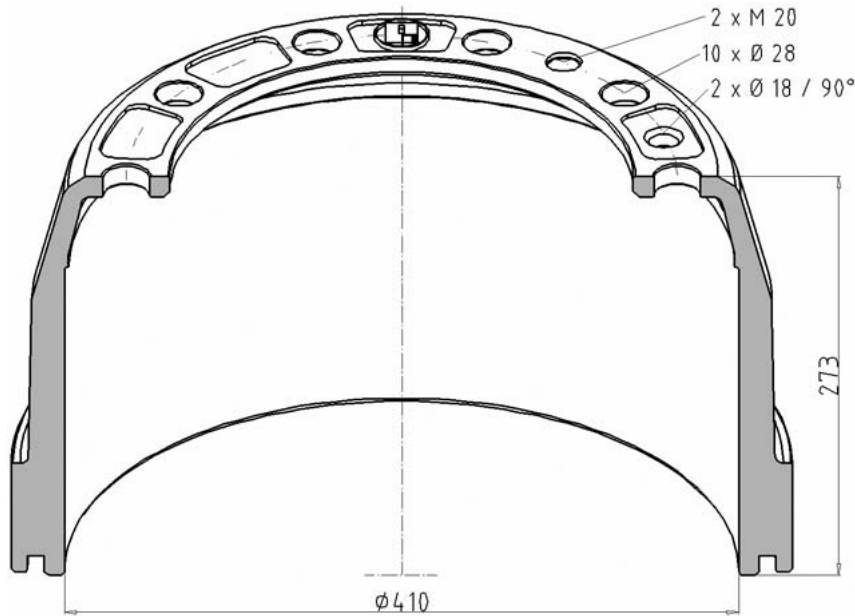

passend für / to fit / correspondant à VOLVO

Artikelnummer Part number N° de pièce	Bremsbahn Brake surface Surface de frein	LochkreisØ Bolt hole circle Diamètre du cercle des trous	Nabenbohrung Hub fit Alésage de moyeu	Gewicht (KG) Weight Poids	V / H front / rear avant / arrière	OE - Nr. oe - no. réf. oe.
146.132-00	211 mm	Ø 335 mm	Ø 282 mm	61,5 kg	V	passend für to fit / correspondant