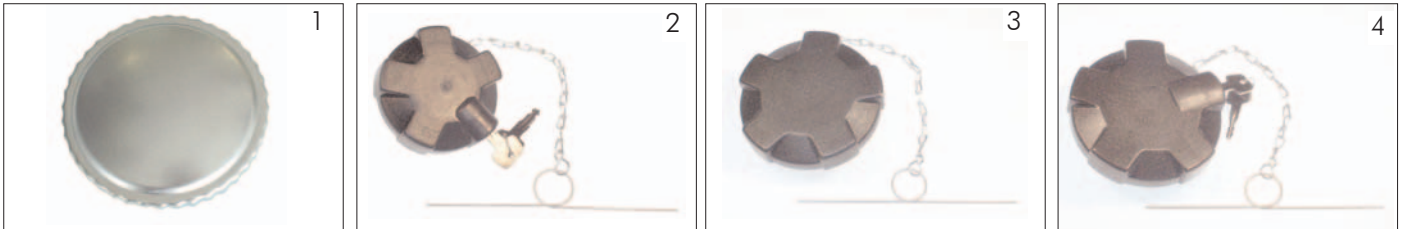

passend für / to fit / correspondant à VOLVO

Tankdeckel
Filler Caps
Bouchons de réservoir

Artikelnummer Part Number N° de pièce	Abbildung Illustration Illustration	Abmessung Dimension Dimension	Bemerkung Remark Remarque	OE Nr. Oe - no. Réf. oe.
149.000-00	1	Ø 60 mm	ohne Belüftung without ventilation sans ventilation	01586 037 (01580 244)
149.003-00	2	Ø 60 mm	ohne Belüftung, abschließbar mit Kette without ventilation, lockable with chain sans ventilation, antivol, avec chaîne	01079 940 (01084 006)
149.002-00	3	Ø 80 mm	ohne Belüftung, mit Kette without ventilation, with chain sans ventilation, avec chaîne	01599 007
149.001-00	4	Ø 80 mm	ohne Belüftung, abschließbar mit Kette without ventilation, lockable with chain sans ventilation, antivol, avec chaîne	01189 577