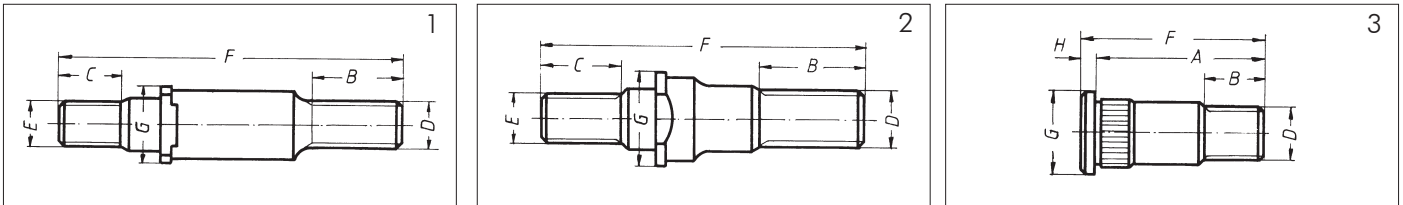

passend für / to fit / correspondant à VOLVO

Radbolzen (10.9)
Wheel bolts
Goujons de roue

Artikelnummer Part Number N° de pièce	Abbildung Illustration Illustration	A	B	C	D	E	F	G	H	OE Nr. Oe - no. Réf. oe.
147.600-00	1		37	25	3/4"	3/4"	112	30,0		00192 122
147.602-00	1		38	27	3/4"	3/4"	125	30,0		00192 121
147.608-00	2		38	31	7/8"	7/8"	130	38,5		00943 405
147.612-00	3	86	32		7/8"		96	40	10	01573 081
147.614-00	3	102	35		7/8"		112	40	10	01543 082
147.001-00	3	111	35		7/8"		121	40	10	01589 009

Radbolzensätze
Wheel bolt repair kits
Jeux de réparation pour goujons de roue

Artikelnummer Part Number N° de pièce	Radbolzen Wheel bolt Goujon de roue	Radmutter Wheel nut Ecroû de roue
147.613-00	147.612-00	147.621-00
147.615-00	147.614-00	147.621-00