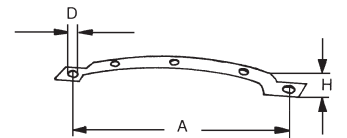

Halter, vorne
Brackets, front
Fixations, avante

Artikelnummer Part Number N° de pièce	A	D	H	für Felgen for rims pour jante
007.018-00	205 mm	16	32	16", 17,5"
007.015-00	205 mm	20	16	16", 17,5"
007.013-10	205 mm	24	24	16", 17,5
007.013-20	205 mm	20	24	16", 17,5
007.015-10	275 mm	24	24	20", 22,5
007.015-40	275 mm	24	28	20", 22,5
007.015-20	275 mm	24	30	20", 22,5
007.015-30	275 mm	24	36	20", 22,5
007.007-00	335 mm	24	24	20", 22,5"
007.007-10	335 mm	24	28	20", 22,5"
007.007-20	335 mm	24	34	20", 22,5"
007.007-30	335 mm	24	38	20", 22,5"
007.007-40	335 mm	24	50	20", 22,5"