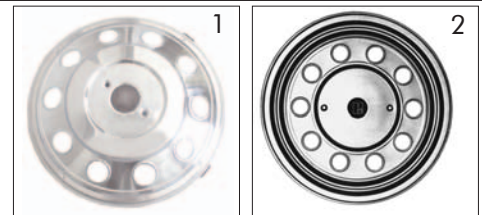

Artikelnummer Part Number N° de pièce	∅	Höhe height hauteur	für Felgen for rims pour jantes	Abbildung Illustration Illustration	Bemerkung Remark Remarque

Montage mit zusätzlichem Halter / Assembly with additional bracket / Assemblage avec fixation supplémentaire

007.031-00	388 mm	70,0	14,0"	1	vorn / front / avant
007.003-00	440 mm	82,5	16,0"	1	vorn / front / avant
007.004-00	470 mm	90,0	17,5"	1	vorn / front / avant
007.005-00	522 mm	87,5	19,5"	1	vorn / front / avant
007.006-00	588 mm	100,0	20" - 22,5"	1	vorn / front / avant
007.016-00	588 mm	75,0	20" - 22,5"	1	vorn / front / avant
007.033-00	388 mm	35,0	14,0"	2	hinten / rear / arrière
007.008-00	440 mm	45,0	16,0"	2	hinten / rear / arrière
007.009-00	470 mm	15,0	17,5"	2	hinten / rear / arrière
007.010-00	522 mm	15,0	19,5"	2	hinten / rear / arrière
007.011-00	588 mm	15,0	20" - 22,5"	2	hinten / rear / arrière

007.061-00		Plastikkappe für o.g. Radblenden Plastic cap for above trims Capuchon pour enjoliveurs ci-dessus		∅61 mm