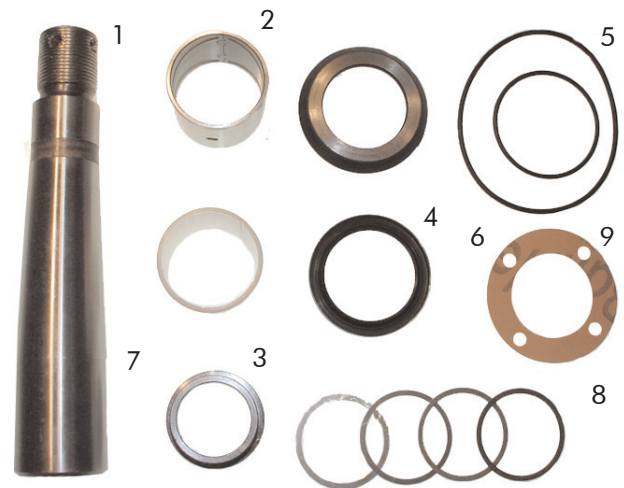

passend für / to fit / correspondant à VOLVO

Achsbolzen - Satz
King pin kit
Jeu d'axe de fusée

Artikelnummer Part Number N° de pièce	Abbildung Illustration Illustration	Bezeichnung Description Description	Abmessung Dimension Dimension	OE Nr. OE - no. Réf. oe.
141.000-00	1 - 9	Rep. - Satz Repair kit Jeu de réparation	bestehend aus: consisting of: se composant de:	00276 030 (00270 911)
141.003-00	1	Achsbolzen King pin Axe de fusée	(1) 37 x 48 x 235 / M33x2	01621 563
141.004-00	2	Achsbüchse Bush Bague	(1) 47,5 x 53 x 50,2	01508 438
141.001-00	3	Hülse Sleeve Douille	(1) 37 x 44,5 / 52 x 38,3	01508 437
141.005-00	4	Dichtring Seal washer Joint	(1) 48,5 x 75,5 x 7,5	00947 285
141.006-00	5	Scheibe Washer Rondelle	(1) 33,7 x 60 x 6	01508 110
141.007-00	6	Ausgleichscheibe Shim washer Rondelle	(3) 45,1 x 52 x 0,1	00940 366
141.008-00	6	Ausgleichscheibe Shim washer Rondelle	(2) 45,1 x 52 x 0,35	00940 367
141.009-00	7	Dichtring Seal washer Joint	(1) 52 x 68,2 x 5,7	00192 226
141.010-00	8	Splint Split pin Goupille fendue	(1) 4,8 x 65	
141.011-00	9	Papierdichtung Paper gasket Joint en papier	(1) 50 x 79	00331 671