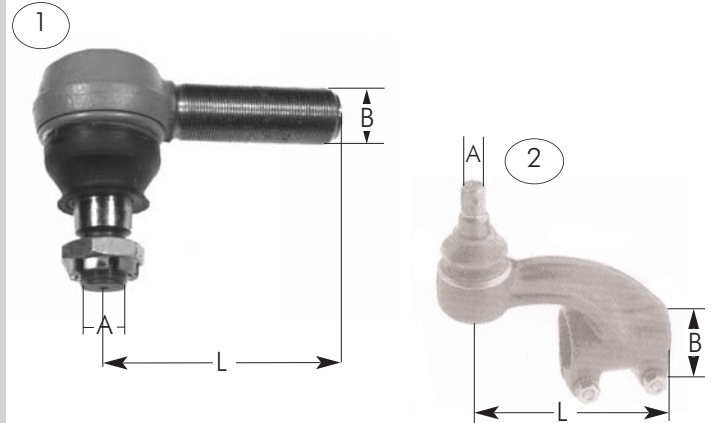

passend für / to fit / correspondant à VOLVO

Spurstangengelenke
Joints for torque arms
Joints pour bielles

Artikelnummer Part Number N° de pièce	Abbildung Illustration Illustration	Abmessung Dimension Dimension	Bemerkung Remark Remarque	OE Nr. Oe - no. Réf. oe.
142.000-00	1	A= M20 x 1,5 B= M30 x 1,5 L= 120 mm	Rechtsgewinde Right hand thread Filet droite	01698 846
142.001-00	1	A= M20 x 1,5 B= M30 x 1,5 L= 120 mm	Linksgewinde Left hand thread Filet gauche	01698 847
142.006-00	1	A= M20 x 1,5 B= M30 x 1,5 L= 120 mm	Rechtsgewinde Right hand thread Filet droite	03988 965 (03090 727)
142.005-00	1	A= M20 x 1,5 B= M30 x 1,5 L= 120 mm	Linksgewinde Left hand thread Filet gauche	03988 968 (03090 728)
142.008-00	1	A= M24 x 1,5 B= M30 x 1,5 L= 120 mm	Rechtsgewinde Right hand thread Filet droite	01695 776 (01698 557) (01695 585)
142.007-00	1	A= M24 x 1,5 B= M30 x 1,5 L= 120 mm	Linksgewinde Left hand thread Filet gauche	01698 840 (01698 558) (06869 744)
142.012-00	1	A= M18 x 1,5 B= M24 x 1,5 L= 105 mm	Rechtsgewinde Right hand thread Filet droite	01696 919
142.013-00	1	A= M18 x 1,5 B= M24 x 1,5 L= 105 mm	Linksgewinde Left hand thread Filet gauche	01696 920
142.014-00	1	A= M20 x 1,5 B= M30 x 1,5 L= 115 mm	Rechtsgewinde Right hand thread Filet droite	01697 247 (01695 690)
142.015-00	1	A= M20 x 1,5 B= M30 x 1,5 L= 115 mm	Linksgewinde Left hand thread Filet gauche	01698 839 (01695 689)
142.020-00	1		Rechtsgewinde Right hand thread Filet droite	03092 189
142.003-00	2	B= M52 x 1,5 L= 168 mm	Linksgewinde Left hand thread Filet gauche	01699 400 (01696 900) (01131 741)
142.004-00	2	B= M52 x 1,5 L= 168 mm	Rechtsgewinde Right hand thread Filet droite	01699 401 (01696 901) (01131 742)