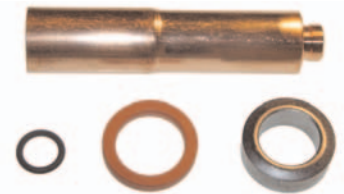

Artikelnummer Part Number N° de pièce	Bezeichnung Description Description	OE Nr. Oe - no. Réf. oe.
140.029-00	bestehend aus: consisting of: se composant de:	00273 822
140.030-00	Düsenhalter / Injector sleeve / Port-injecteur (1)	00468 784
140.023-00	Dichtring / Seal ring / Joint (1)	00466 405
140.024-00	Dichtring / Seal ring / Joint (1)	00466 922
140.025-00	Ring / Ring / Joint (1)	00466 420

Rep. - Satz Düsenhalter
Repair kits injector sleeves
Jeux de réparation ports-injecteur