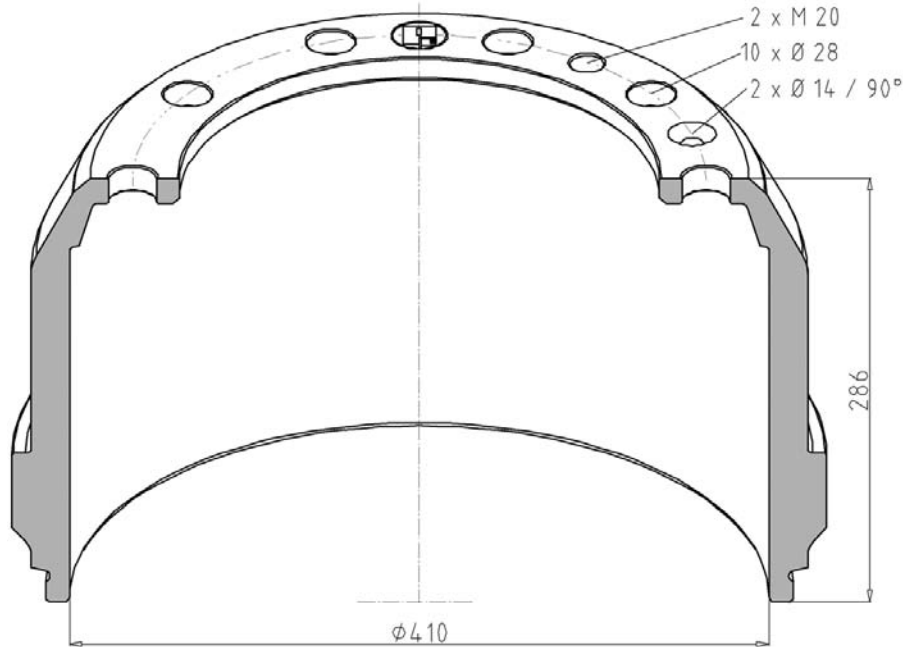

passend für / to fit / correspondant à VOLVO

Artikelnummer Part number N° de pièce	Bremsbahn Brake surface Surface de frein	LochkreisØ Bolt hole circle Diamètre du cercle des trous	Nabenbohrung Hub fit Alésage de moyeu	Gewicht (KG) Weight Poids	V / H front / rear avant / arrière	OE - Nr. oe - no. réf. oe.
146.138-00	239 mm	Ø 335 mm	Ø 282 mm	67,5 kg	H	passend für to fit / correspondant

03111 116

Artikelnummer Part number N° de pièce	Bremsbahn Brake surface Surface de frein	LochkreisØ Bolt hole circle Diamètre du cercle des trous	Nabenbohrung Hub fit Alésage de moyeu	Gewicht (KG) Weight Poids	V / H front / rear avant / arrière	OE - Nr. oe - no. réf. oe.
						passend für to fit / correspondant