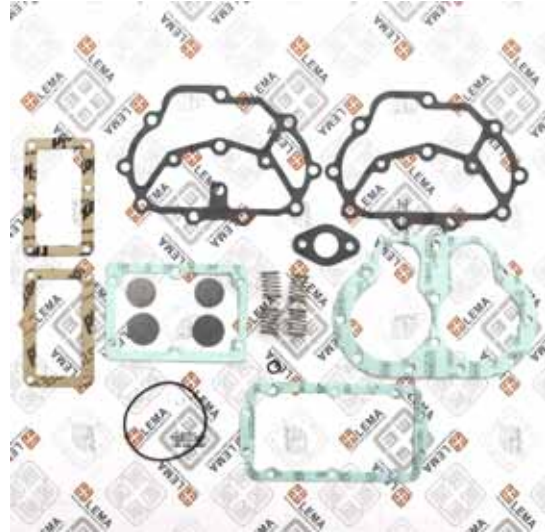

KIT RIPARAZIONE COMPRESSORE AIR COMPRESSOR REPAIRING KIT

SCANIA

LE.MA ref.: 27990.00

Tipo Compressore / Air compressor type:
KNORR KZ396 - KZ433 - KZ456 - KZ625 - KZ641
KNORR KZ642/2 - KZ857 - KZ996 - KZ1228 - 1189106
KNORR 1186720 - 1186721 - 1188550 - 1189107
2 CYL - Ø 75 mm - 440 cm³

OEM compressore / OEM air compressor:
300162-1300366-1348919

OEM kit:
1108223-1108228-1327886-1374083

Applicazione/Vehicle application:
SCANIA 82 Serie-93 Series-142 Series-3 Series Bus