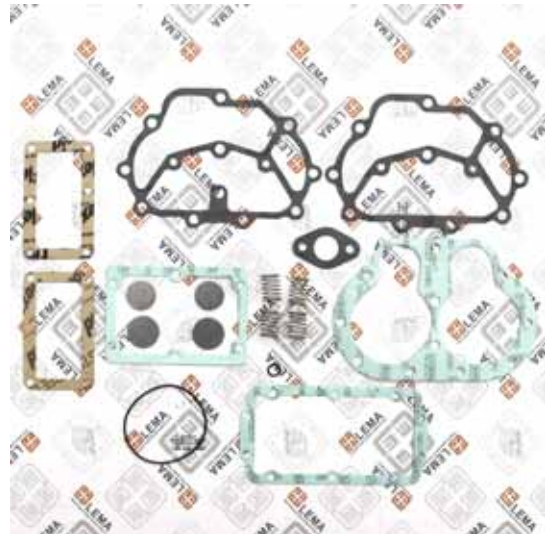

LE.MA ref.: 27990.00

Tipo Compressore / Air compressor type:
KNORR KZ433/1-KZ396-KZ433/5-KZ456
KNORR KZ625-KZ641
KNORR 1186722
2 CYL - Ø 75 mm - 440 cm³

OEM compressore / OEM air compressor:
1080437-1590264-1612335

OEM kit:
270698-272665-276180-1695152-3090471

Applicazione/Vehicle application:
VOLVO FL7-F10-FL10-F12-F16
N10-NL10-N12-NL12
B9M-B10M-B58-B59-C10M