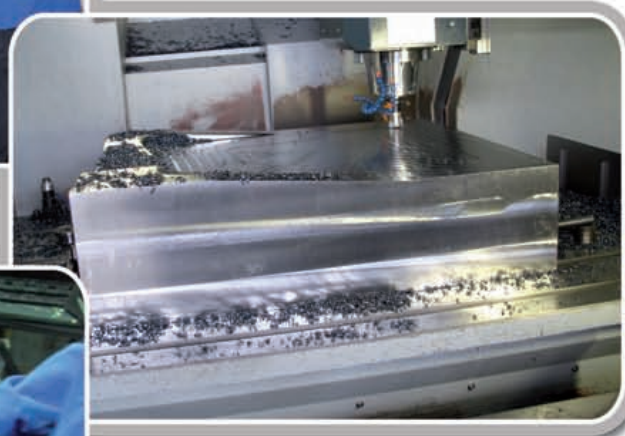

M500.5153
81615105118

M500.5017
81615100130

M500.5016
81615100129

M500.5152
81615105117

KHV-161

LE 2000

CABIN & BODY PARTS FOR MAN

LE 2000