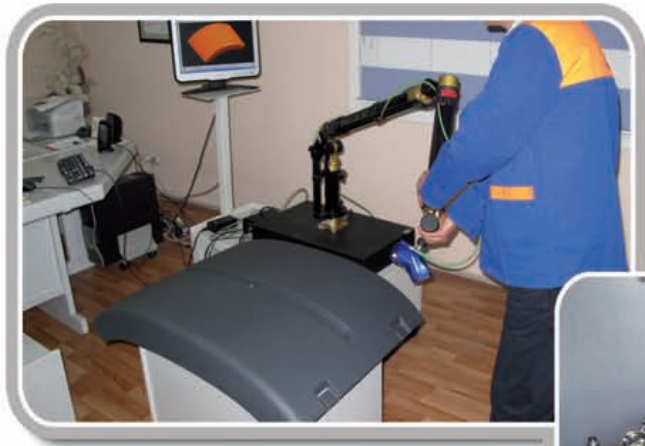

M500.5153
81615105118

M500.5017
81615100130

M500.5016
81615100129

M500.5152
81615105117

KHV-161

LE 2000

CABIN & BODY PARTS FOR MAN

LE 2000