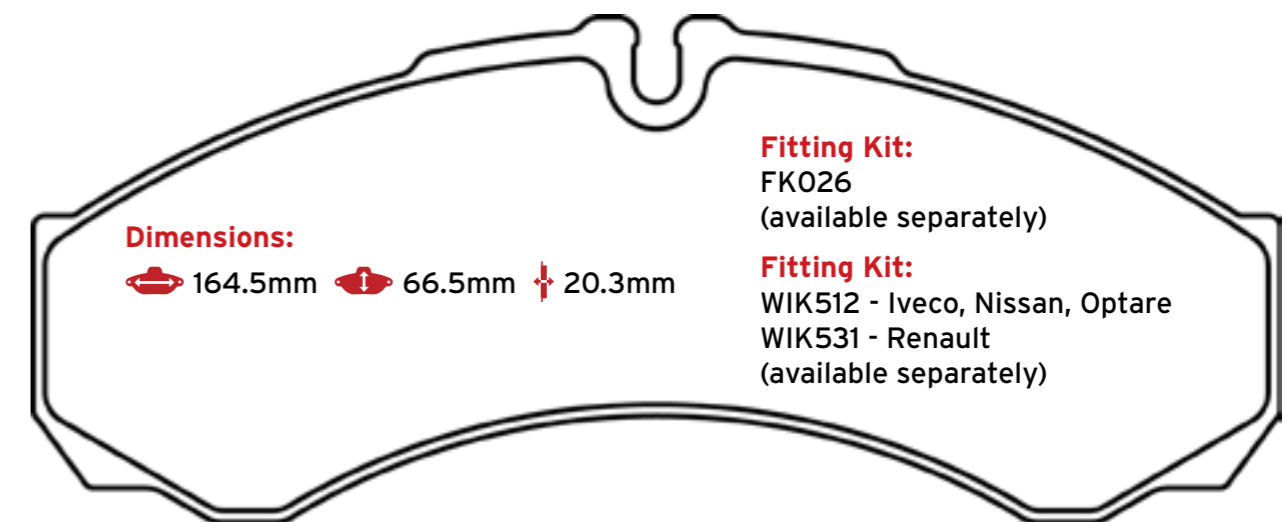

Wear Indicator Kit:

WIK512 - Iveco
WIK513 - Iveco
(available separately)

IVECO LCV, OPTARE BUS, RENAULT LCV

CVP026

C4030 (PAGID)
29121 (TEXTAR) (WVA)

Brembo Universal (B-Frame)

Dimensions:

164.5mm 66.5mm 20.3mm