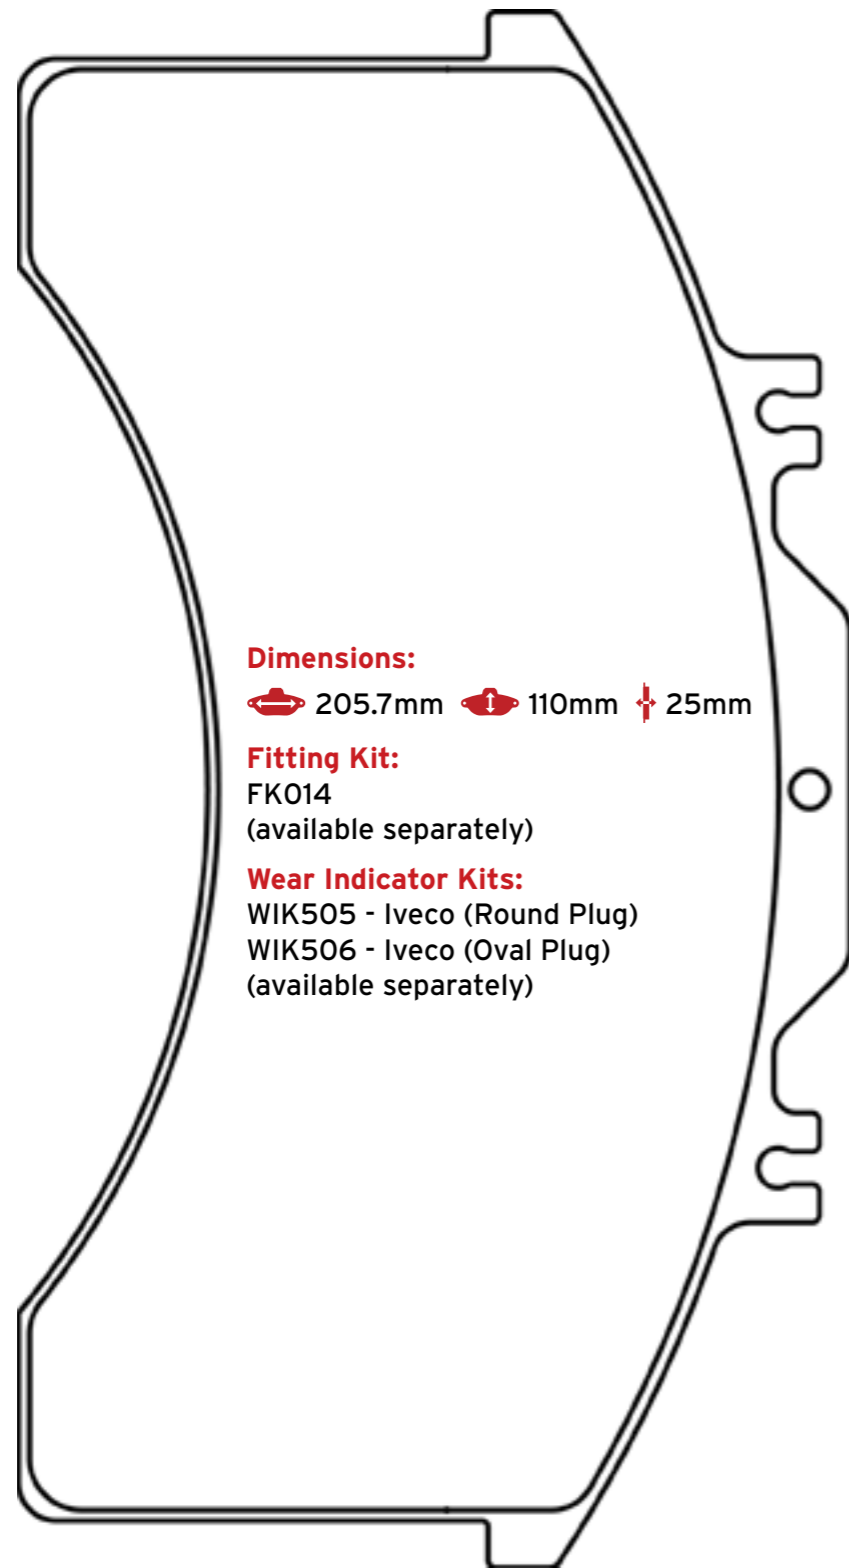

C2010/C2012/C2022/C2032 (PAGID)
29030/29083/29113 (TEXTAR) (WVA)

Meritor D3 (D-ELSA 1)

CVP014

IVECO

C3010 (PAGID)
29032 (TEXTAR) (WVA)

Knorr Bremse 3700

Dimensions:

205.7mm 110mm 25mm