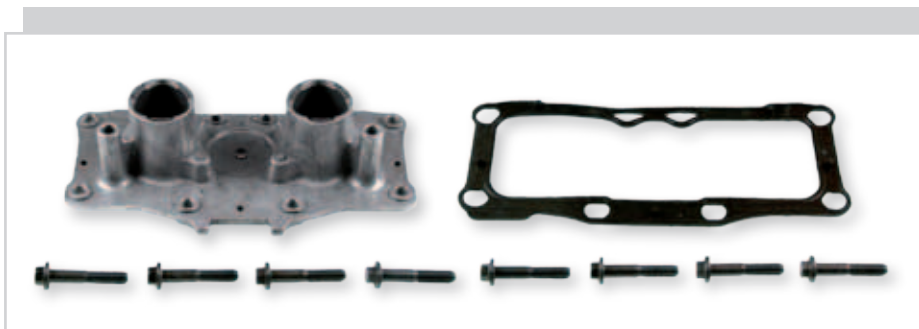

CALIPER REPAIR KITS: AD. MERITOR

OLD COJALI 900126

NEW COJALI 6086027

DESCRIPTION

CALIPER ADJUSTING MECHANISM CAP

TAPA DE MECANISMO DE AJUSTE PARA PINZA DE FRENO