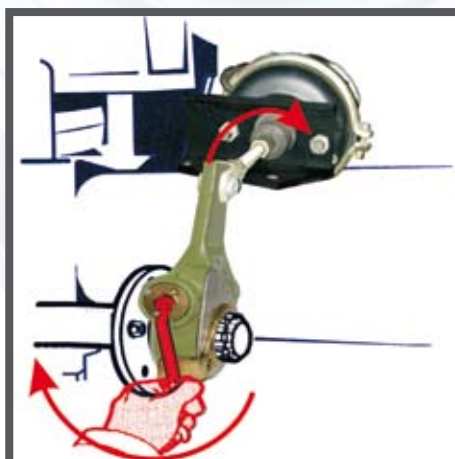

3

- Aproximaremos la palanca a la horquilla girando en el sentido de las agujas del reloj.
- Approach the slack adjuster to the fork turning it clockwise.
- Rapprocher le levier de la chappe du piston en tournant dans le sens des aiguilles d'une montre.
- Avvicinare la leva freno alla forcella ruotando in senso orario.