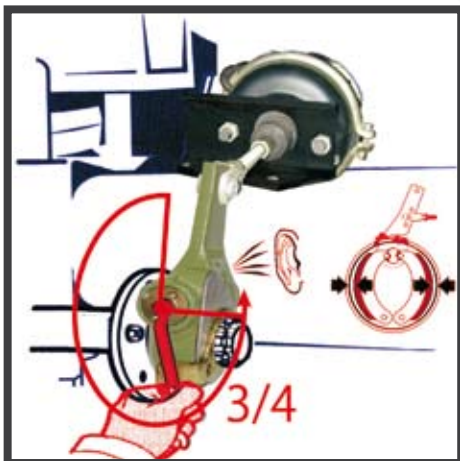

7

- Girar el tornillo sinfin en sentido contrario al punto 6, sobre 3/4 de vuelta.
- Turn the worn screw in the opposite direction of that in point 6. about 3/4 turn.
- Tourner la tete 6 pans vers la gauche (sens contraire au point 6) sur 3/4 de tour.
- Girare la vite in direzione opposta al punto 6. circa 3/4 di giro.