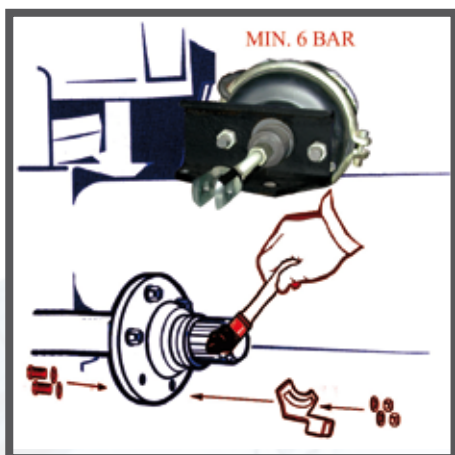

Kit Palancas automáticas
Kit Slack adjusters automatic
Kit Leviers automatiques
Kit Leve automatique

REF. COJALI: 906501

AD. ORIGINAL: 76046

INSTRUCCIONES DE MONTAJE
INSTALLING INSTRUCTIONS
INSTRUCTIONS POUR LE MONTAGE
ISTRUZIONI DI ASSEMBLAGGIO