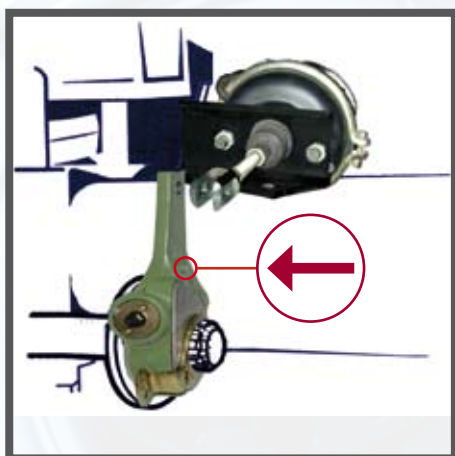

2

- La flecha siempre en esta posición.
- The arrow must always be in that position.
- La fleche toujours dans cette position.
- La freccia sempre in questa posizione.