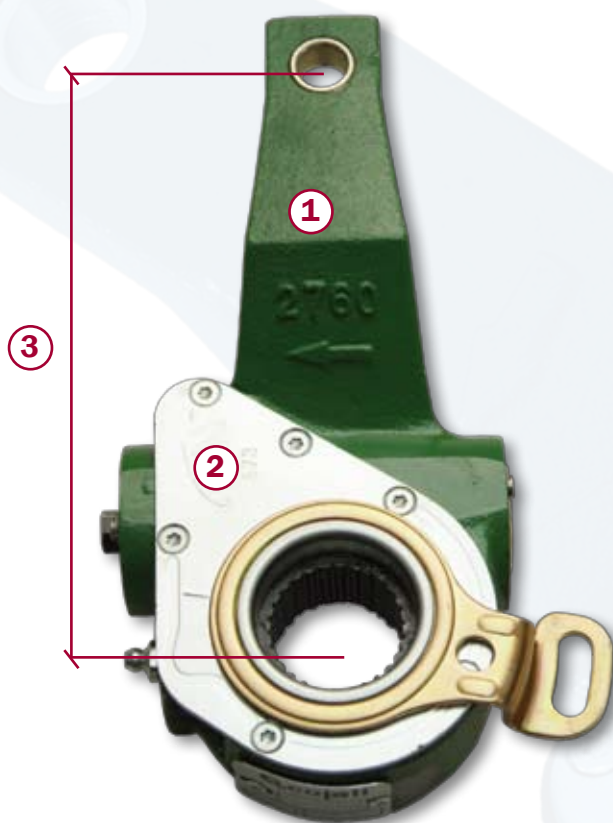

Ref. 26 **N42X1.5X12H DIN 5480**

Nº Estrías	Nº Splines	26
Nº Cannelure	Nº Denti	

Ref. 26.1 **40X1.5 CSN 014950.1**

Nº Estrías	Nº Splines	26
Nº Cannelure	Nº Denti	

Ref. 27 **BNA 227 D3,5**

Nº Estrías	Nº Splines	27
Nº Cannelure	Nº Denti	

Ref. 28 **SAE 1 1/2" 28C**

Nº Estrías	Nº Splines	28
Nº Cannelure	Nº Denti	

Ref. 37 **SAE J 498**

Nº Estrías	Nº Splines	37
Nº Cannelure	Nº Denti	

COJALI REFERENCE NUMBER: AAAABBCC

DEFINICIÓN CÓDIGO COJALI
DEFINITION COJALI REFERENCE NUMBER
DÉFINITION DU CODE
DEFINIZIONE CODICE COJALI