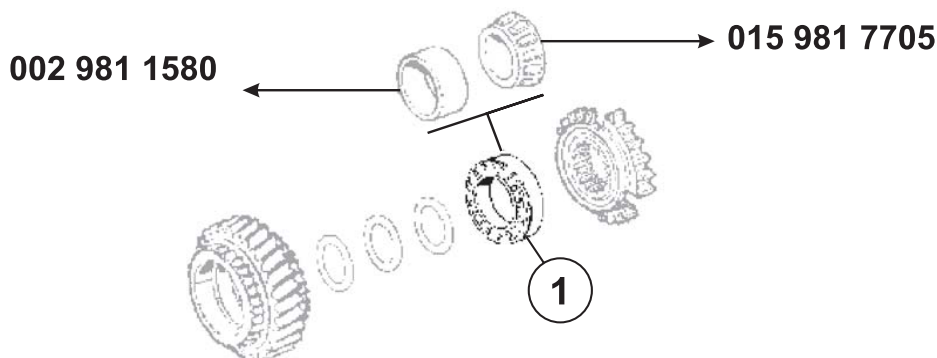

Cambio / Gearbox / Boite de vitesse / Caja de Cambio

MERCEDES

G125 - G135 - G155 - G180 - G200

G210 - G211 - G231

(16 marce / 16 speeds)

Fig.	OEM Ref.	 CEI	Descrizione / Description Designation / Denominacion
1	(002 981 1580 + 015 981 7705)	130.547	Cuscinetto completo D.55x90x24 <i>Complete Bearing D.55x90x24</i> <i>Roulement complet D.55x90x24</i> <i>Rodamiento completo D.55x90x24</i>