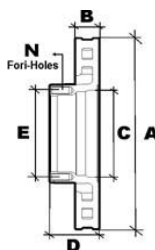

Misure / Sizes

A	376 mm
B	45 mm
C	168 mm
D	107 mm
E	144 mm
N	14

Fig.	OEM Ref.		Descrizione / Description Designation / Denominacion
1	2995894 (2995702) (7187541)	215.179	Coppia dischi freno Brake Discs pair Couple disques de frein Par discos de freno

ADATTABILE A / SUITABLE FOR / ADAPTABLE / INTERCAMBIABILIDAD
MODELLI / MODELS / MODÈLES / MODELOS :

EuroCargo TECTOR: 130E15/18/24/28 - 150E15/18/24/28

Catalogo / Catalogue RICAMBI / SPARE PARTS

C.E.I. COSTRUZIONE EMILIANA INGRANAGGI spa
VIA EMILIA 239, 40011 ANZOLA DELL'EMILIA, BOLOGNA - ITALY - TEL.+39 051 6506200 (r.a.)
EXPORT FAX +39 051 734128 - FAX +39 051 733832
<http://www.cei.it> e-mail:italia@cei.it e-mail:export@cei.it

2010/055/00