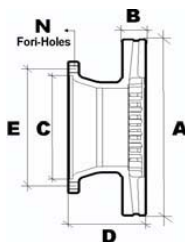

Misure / Sizes

A	322 mm
B	30 mm
C	216 mm
D	138 mm
E	274,5 mm
N	8

Fig. 1

Fig.	OEM Ref.		Descrizione / Description Designation / Denominacion
1	6796864 (67968644)	215.174	Disco freno Brake disc Disque de frein Disco de freno

ADATTABILE A / SUITABLE FOR / ADAPTABLE / INTERCAMBIABILIDAD
MODELLI / MODELS / MODÈLES / MODELOS :

FL6 - FL6.08 - FL6.15

Catalogo / Catalogue RICAMBI / SPARE PARTS 400.903 Ed. 2010/2011

C.E.I. COSTRUZIONE EMILIANA INGRANAGGI spa
VIA EMILIA 239, 40011 ANZOLA DELL'EMILIA, BOLOGNA - ITALY - TEL. +39 051 6506200 (r.a.)
EXPORT FAX +39 051 734128 - FAX +39 051 733832
<http://www.cei.it> e-mail: italia@cei.it e-mail: export@cei.it

2010/297/00