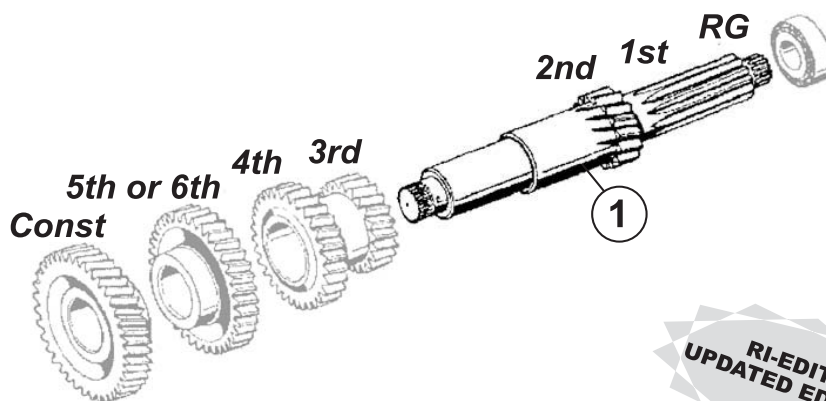

CEI NEWS

HIGH FIDELITY SPARE PARTS

LUGLIO / JULY / JUILLET / JULIO 2010

NOW AVAILABLE IN STOCK

DISPONIBILE A STOCK / DISPONIBILE EN STOCK / DISPONIBILE EN ALMACEN

ZF

Cambio / Gearbox / Boite de Vitesse / Caja de Cambio

AK6-90 + GV90 - AK6-90
S6-90 + GV90 - S6-90

Fig.	OEM Ref.		Descrizione / Description Designation / Denominacion
1	1268 203 001 (1268 203 002) (1268 203 055) IVE 2968709 DAF 140895 MB 000 260 0124 MAN 81 32206 0031 RVI 77 01 014 610 VOL 1194653	105.042	Albero secondario Z 12/17 <i>Countershaft 12/17 T</i> <i>Arbre secondaire 12/17 D</i> <i>Arbol secundario 12/17 D</i>

Catalogo / Catalogue ZF 400.095 Old Range Reprint 2008

C.E.I. COSTRUZIONE EMILIANA INGRANAGGI spa
VIA EMILIA 239, 40011 ANZOLA DELL'EMILIA, BOLOGNA - ITALY - TEL. +39 051 6506200 (r.a.)
EXPORT FAX +39 051 734128 - FAX +39 051 733832
<http://www.cei.it> e-mail: italia@cei.it e-mail: export@cei.it

2010/320/00