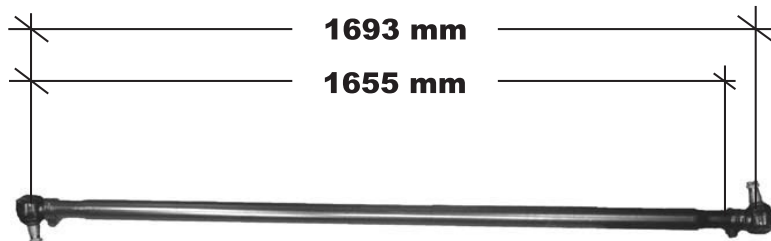

RENAULT V.I.

Fig.1

Fig.	OEM Ref.	 CEI	Descrizione / Description Designation / Denominacion
1	50 10 308 082 (50 10 566 059) LMI 27456 2745602	220.288	Barra di accoppiamento <i>Drag link</i> <i>Barre d'accouplement</i> <i>Barra acoplamiento</i>