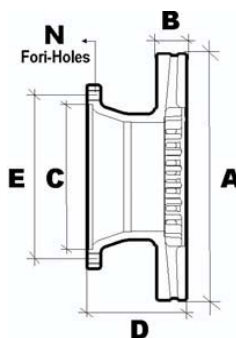

Misure / Sizes

A	304 mm
B	30 mm
C	165 mm
D	128,5 mm
E	205 mm
N	6

Fig.	OEM Ref.		Descrizione / Description Designation / Denominacion
1	2996010 (7187567)	215.198	Disco freno Brake disc Disque de frein Disco de freno

ADATTABILE A / SUITABLE FOR / ADAPTABLE / INTERCAMBIABILIDAD
MODELLI / MODELS / MODÈLES / MODELOS :

Cargo E4 >> 2007
EuroCargo 75E14/16/18

Catalogo / Catalogue RICAMBI / SPARE PARTS 400.903 Ed.2010/2011

C.E.I. COSTRUZIONE EMILIANA INGRANAGGI spa
VIA EMILIA 239, 40011 ANZOLA DELL'EMILIA, BOLOGNA - ITALY - TEL.+39 051 6506200 (r.a.)
EXPORT FAX +39 051 734128 - FAX +39 051 733832
<http://www.cei.it> e-mail:italia@cei.it e-mail:export@cei.it

2010/331/00