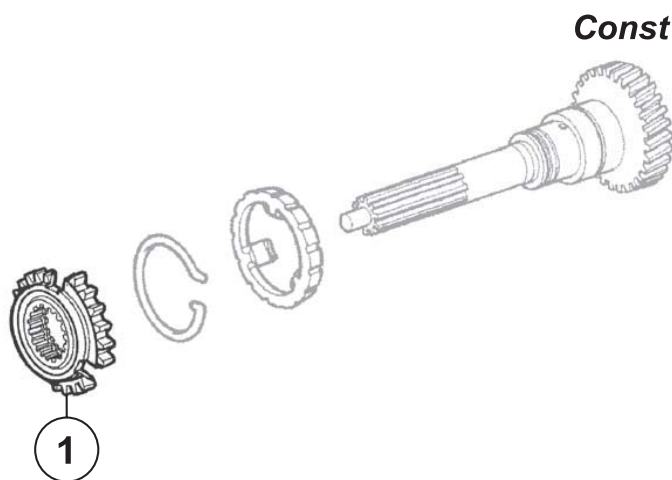

MERCEDES

G0210 (6 marce / 6 speeds)

G221 (9 marce / 9 speeds)

G211 (12 marce / 12 speeds)

Fig.	OEM Ref.	 CEI	Descrizione / Description Designation / Denominacion
1	945 262 3634	109.742	Cono sincronizzatore Synchronizer cone Cone de synchro Cono de sincronizacion