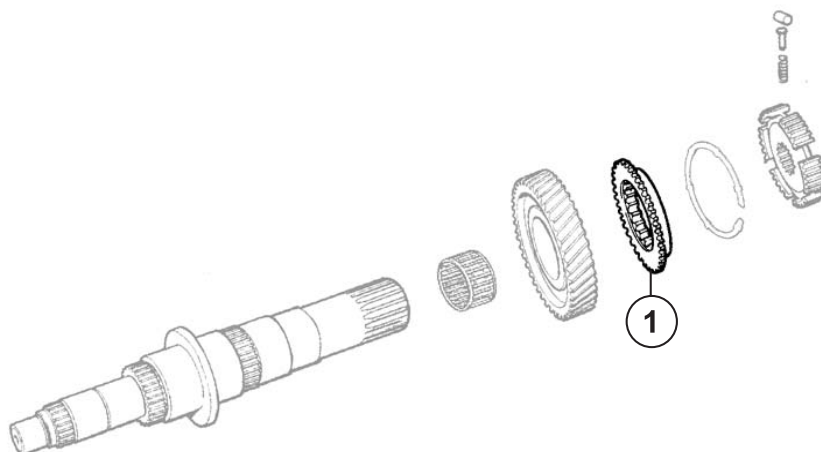

CEI NEWS

H I G H F I D E L I T Y S P A R E P A R T S

OTTOBRE / OCTOBER / OCTOBRE / OCTUBRE 2010

NOW AVAILABLE IN STOCK

DISPONIBILE A STOCK / DISPONIBILE EN STOCK / DISPONIBILE EN ALMACEN

EATON

Cambio / Gearbox / Boite de Vitesse / Caja de Cambio

4106 - 5206 (6 marce / 6 speeds)

6309 - 8209 - 8309

(9 marce / 9 speeds)

Fig.	OEM Ref.	CEI	Descrizione / Description Designation / Denomination
1	8877316 <i>DAF 1455579</i> <i>RVI 50 01 830 605</i> <i>VOL 3099163</i>	109.735	Cono sincronizzatore <i>Synchronizer Cone</i> <i>Cone de synchro</i> <i>Cono de sincronizacion</i>

C.E.I. COSTRUZIONE EMILIANA INGRANAGGI spa
VIA EMILIA 239, 40011 ANZOLA DELL'EMILIA, BOLOGNA - ITALY - TEL. +39 051 6506200 (r.a.)
EXPORT FAX +39 051 734128 - FAX +39 051 733832
<http://www.cei.it> e-mail: italia@cei.it e-mail: export@cei.it

2010/365/00