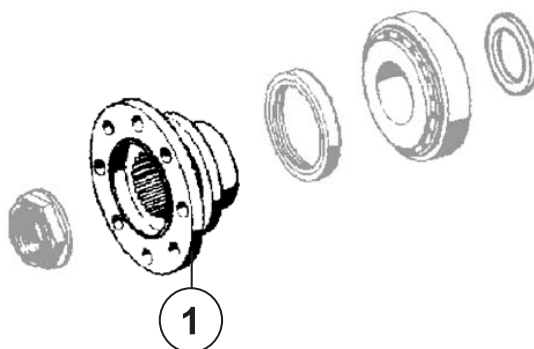

CEI NEWS

H I G H F I D E L I T Y S P A R E P A R T S

NOVEMBRE / NOVEMBER / NOVEMBRE / NOVIEMBRE 2010

NOW AVAILABLE IN STOCK

DISPONIBILE A STOCK / DISPONIBILE EN STOCK / DISPONIBILE EN ALMACEN

MERCEDES HL7

PONTE POSTERIORE / REAR AXLE
PONT ARRIERE / EJE TRASERO

Fig.	OEM Ref.	CEI	Descrizione / Description Designation / Denominacion
1	MB 355 353 1445 MAN 81 39115 0086	155.211	Flangia d'uscita D.165 Output flange D.165 Bride de sortie D.165 Brida de salida D.165