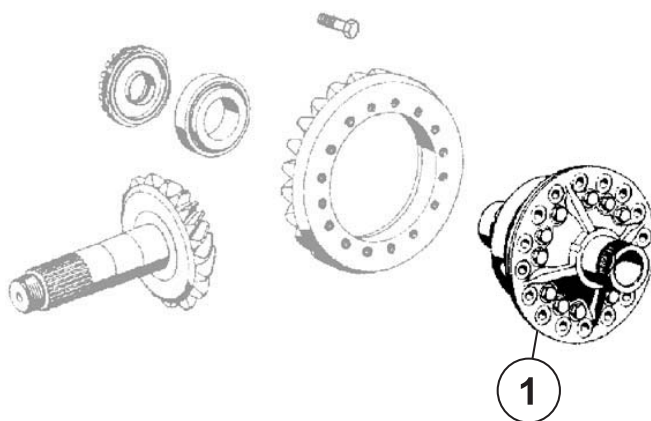

CEI NEWS

HIGH FIDELITY SPARE PARTS

DICEMBRE / DECEMBER / DECEMBRE / DICIEMBRE 2010

NOW AVAILABLE IN STOCK
DISPONIBILE A STOCK / DISPONIBILE EN STOCK / DISPONIBILE EN ALMACEN

MERCEDES HL7

**PONTE INTERMEDIO | INTERMEDIATE AXLE
PONT INTERMEDIAIRE | EJE INTERMEDIO**

Fig.	OEM Ref.	CEI	Descrizione / Description Designation / Denominacion
1	393 350 2623 (386 350 1823)	199.108	Scatola differenziale completa Differential Housing Assy Boite Differential Complete Caja diferencial Completa

Catalogo / Catalogue MAN 400.055

C.E.I. COSTRUZIONE EMILIANA INGRANAGGI spa
VIA EMILIA 239, 40011 ANZOLA DELL'EMILIA, BOLOGNA - ITALY - TEL.+39 051 6506200 (r.a.)
EXPORT FAX +39 051 734128 - FAX +39 051 733832
<http://www.cei.it> e-mail:italia@cei.it e-mail:export@cei.it

2010/425/00