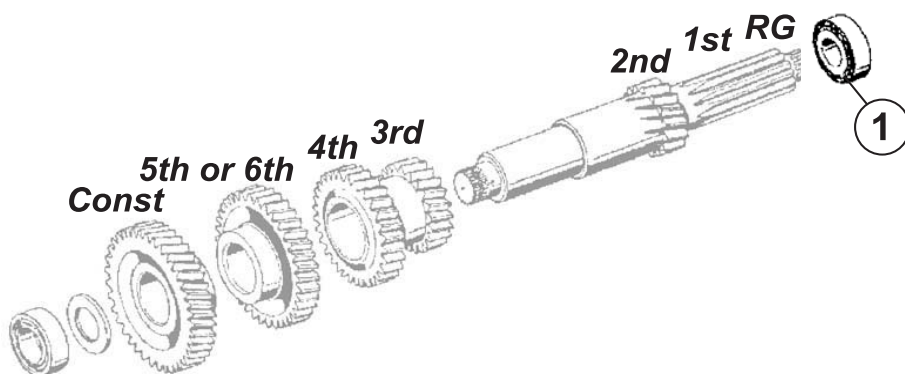

CEI NEWS

H I G H F I D E L I T Y S P A R E P A R T S

APRILE / APRIL / AVRIL / ABRIL 2010

NOW AVAILABLE IN STOCK

DISPONIBILE A STOCK / DISPONIBILE EN STOCK / DISPONIBILE EN ALMACEN

ZF

Cambio / Gearbox / Boite de Vitesse / Caja de Cambio

AK6-90 - AK6-90+GV90

S6-90 - S6-90+GV90

Fig.	OEM Ref.		Descrizione / Description Designation / Denominacion
1	0750 117 778 (0635 374 019) <i>IVE</i> 2968018 <i>DAF</i> 140896 <i>MB</i> 004 981 1305 <i>MAN</i> 06 32499 0013 <i>RVI</i> 77 01 014 611 <i>VOL</i> 1194652	130.263	Cuscinetto D.45x100x38,25 <i>Bearing D.45x100x38,25</i> <i>Roulement D.45x100x38,25</i> <i>Rodamiento D.45x100x38,25</i>

Catalogo / Catalogue ZF 400.095 Old Range Reprint 2008

C.E.I. COSTRUZIONE EMILIANA INGRANAGGI spa
VIA EMILIA 239, 40011 ANZOLA DELL'EMILIA, BOLOGNA - ITALY - TEL.+39 051 6506200 (r.a.)
EXPORT FAX +39 051 734128 - FAX +39 051 733832
<http://www.cei.it> e-mail:italia@cei.it e-mail:export@cei.it

2010/130/00