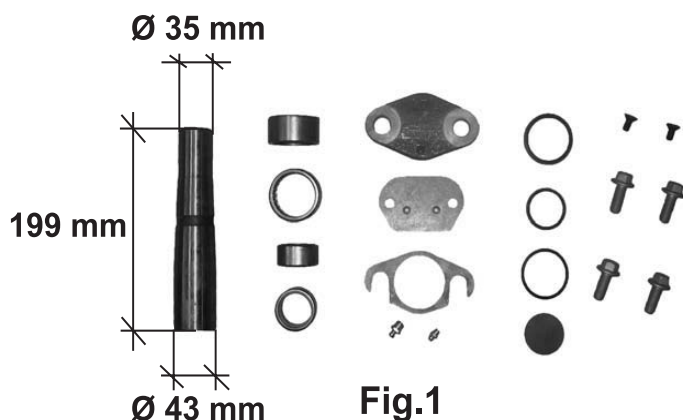

CEI NEWS

HIGH FIDELITY SPARE PARTS

APRILE / APRIL / AVRIL / ABRIL 2010

NOW AVAILABLE IN STOCK

DISPONIBILE A STOCK / DISPONIBILE EN STOCK / DISPONIBILE EN ALMACEN

Avantreno / Front Axle / Pont Avant / Juego delantero

IVECO

Fig.1

Oem Ref.	Q.tà/Q.ty
7172846	1
7172847	1
7181832	1
7172874	2
CEI	2
40101051	1
40101061	1
16292834	2
7172860	1
17036811	1
1120694	1
7172849	1
14441923	2

Fig.	OEM Ref.		Descrizione / Description Designation / Denominacion
1	2995709	230.058	Kit perno fuso Dx King pin set RH Kit pivot Kit perno rueda

ADATTABILE A / SUITABLE FOR / ADAPTABLE / INTERCAMBIABILIDAD
MODELLI / MODELS / MODÈLES / MODELOS :

Per ruota destra / For right wheel

TECTOR E4

140EXX - 150EXX - 160EXX

Catalogo / Catalogue RICAMBI / SPARE PARTS 400.902 Ed.2009

C.E.I. COSTRUZIONE EMILIANA INGRANAGGI spa
VIA EMILIA 239, 40011 ANZOLA DELL'EMILIA, BOLOGNA - ITALY - TEL.+39 051 6506200 (r.a.)
EXPORT FAX +39 051 734128 - FAX +39 051 733832
<http://www.cei.it> e-mail:italia@cei.it e-mail:export@cei.it

2010/174/00