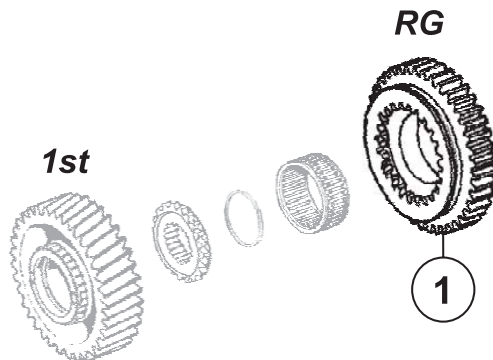

CEI NEWS

H I G H F I D E L I T Y S P A R E P A R T S

FEBBRAIO / FEBRUARY / FEVRIER / FEBRERO 2010

NOW AVAILABLE IN STOCK

DISPONIBILE A STOCK / DISPONIBLE EN STOCK / DISPONIBLE EN ALMACEN

Cambio / Gearbox / Boite de vitesse / Caja de Cambio

MERCEDES G60 (6 marce / 6 speeds)

Fig.	OEM Ref.		Descrizione / Description Designation / Denominacion
1	970 262 0533	145.944	Ingranaggio R.M. Z 47 Reverse gear 47 T Pignon M.AR. 47 D Pinon M.A. 47 D

ADATTABILE A / SUITABLE FOR / ADAPTABLE / INTERCAMBIABILIDAD
MODELLI / MODELS / MODÈLES / MODELOS :

ATEGO

Catalogo / Catalogue MB Aluminum 400.150

C.E.I. COSTRUZIONE EMILIANA INGRANAGGI spa
VIA EMILIA 239, 40011 ANZOLA DELL'EMILIA, BOLOGNA - ITALY - TEL.+39 051 6506200 (r.a.)
EXPORT FAX +39 051 734128 - FAX +39 051 733832
<http://www.cei.it> e-mail:italia@cei.it e-mail:export@cei.it

2010/043/00