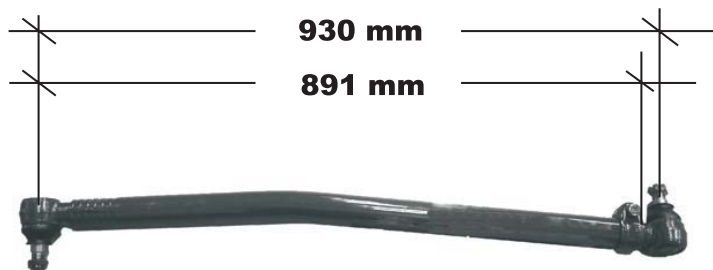

RENAULT V.I.

Fig.1

Fig.	OEM Ref.	 CEI	Descrizione / Description Designation / Denominacion
1	50 10 488 146 LMI 2944301 29443	220.160	Tirante sterzo Steering rod Barre de direction Barre de dirección

ADATTABILE A / SUITABLE FOR / ADAPTABLE / INTERCAMBIABILIDAD
MODELLI / MODELS / MODÈLES / MODELOS :