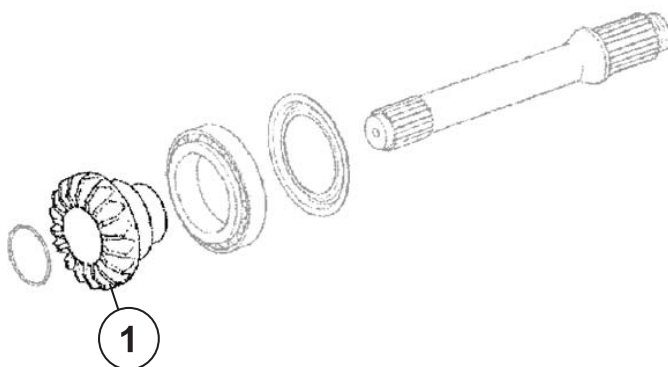

Fig.	OEM Ref.		Descrizione / Description Designation / Denominacion
1	1857356 (1408174) (1528053)	122.147	Planetario Z 18-24 Cave Side Gear 18 T-24 Spl. Planetaire 18 D-24 Can Pinon planetario 18 D-24 Es