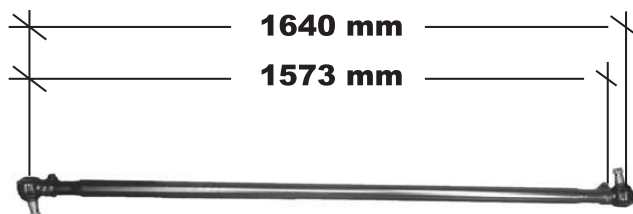

MERCEDES ATEGO

Fig.1

Fig.	OEM Ref.		Descrizione / Description Designation / Denominacion
1	970 330 0003 (970 330 0103) (970 330 0203) LMI 2397701 23977	220.182	Barra di accoppiamento <i>Drag link</i> <i>Barre d'accouplement</i> <i>Barra acoplamiento</i>