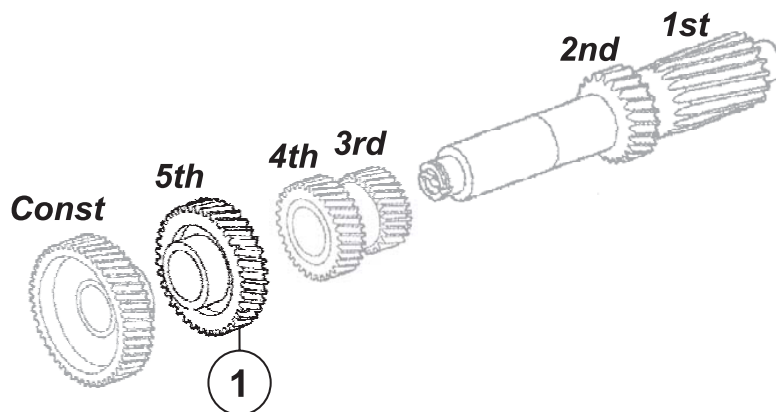

MERCEDES G60 (6 marce / 6 speeds)

Fig.	OEM Ref.	 CEI	Descrizione / Description Designation / Denominacion
1	970 263 0615 (970 263 0515) (694 263 0015)	146.637	Ingranaggio 5a Vel. Z 45 Gear 5th Speed 45 T Pignon 5ème 45 D Pinon 5a 45 D