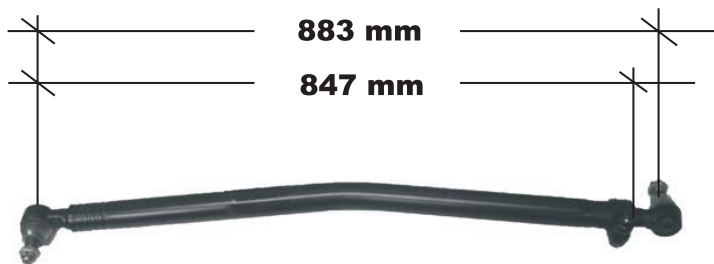

RENAULT V.I.

Fig.1

Fig.	OEM Ref.	 CEI	Descrizione / Description Designation / Denominacion
1	50 10 488 164 LMI 2943201 29432	220.158	Tirante sterzo Steering rod Barre de direction Barre de dirección

ADATTABILE A / SUITABLE FOR / ADAPTABLE / INTERCAMBIABILIDAD
MODELLI / MODELS / MODÈLES / MODELOS :