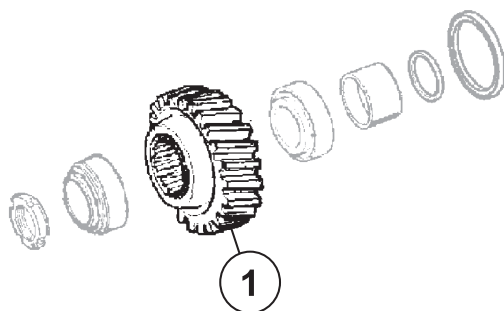

CEI NEWS

HIGH FIDELITY SPARE PARTS

MAGGIO / MAY / MAI / MAYO 2010

NOW AVAILABLE IN STOCK

DISPONIBILE A STOCK / DISPONIBLE EN STOCK / DISPONIBLE EN ALMACEN

SCANIA

RB662 - RBP735

PONTE INTERMEDIO | INTERMEDIATE AXLE
PONT INTERMEDIAIRE | EJE INTERMEDIO

Fig.	OEM Ref.	CEI	Descrizione / Description Designation / Denominacion
1	1745700	244.015	Ingranaggio Z 29 Gear 29 T Pignon 29 D Pinon 29 D

ADATTABILE A / SUITABLE FOR / ADAPTABLE / INTERCAMBIABILIDAD
MODELLI / MODELS / MODÈLES / MODELOS :

Serie P - Serie R

P340 - P380 - P420 - P480 - R340 - R380 - R420 - R480

Catalogo / Catalogue SCANIA 400.080 Ed. 2010

C.E.I. COSTRUZIONE EMILIANA INGRANAGGI spa
VIA EMILIA 239, 40011 ANZOLA DELL'EMILIA, BOLOGNA - ITALY - TEL. +39 051 6506200 (r.a.)
EXPORT FAX +39 051 734128 - FAX +39 051 733832
<http://www.cei.it> e-mail: italia@cei.it e-mail: export@cei.it

2010/216/00