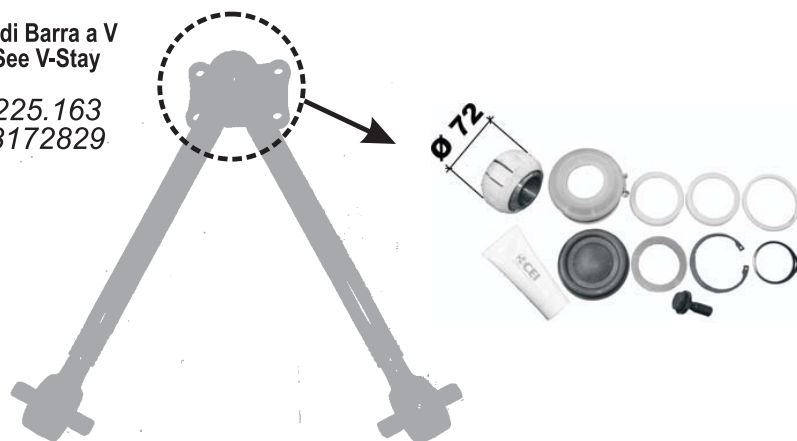

VOLVO

Vedi Barra a V
See V-Stay

225.163
3172829

Fig.	OEM Ref.		Descrizione / Description Designation / Denominacion
1	271188	226.136	Kit revisione testina c/sfera Repair kit rod w/ball Lot de réparation barre Equipo de reparación barra