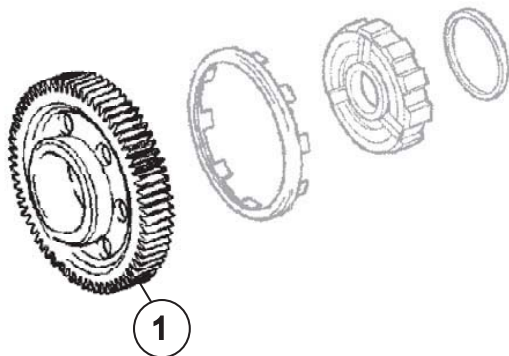

CEI NEWS

HIGH FIDELITY SPARE PARTS

GENNAIO / JANUARY / JANVIER / ENERO 2010

NOW AVAILABLE IN STOCK

DISPONIBILE A STOCK / DISPONIBILE EN STOCK / DISPONIBILE EN ALMAGEN

Cambio / Gearbox / Boite de vitesse / Caja de Cambio

SCANIA

GR801R-GRS890R-GR900R

GRS900R-GRSH900R

GRS(O)900R-GRS920R

**Con Retarder /
With Retarder**

Fig.	OEM Ref.		Descrizione / Description Designation / Denominacion
1	1426758 (1423286)	145.743	Ingranaggio retarder Z 70 Retarder Gear 70 T Pignon avec retardateur 70 D Pinon con retarder 70 D

ADATTABILE A / SUITABLE FOR / ADAPTABLE / INTERCAMBIABILIDAD
MODELLI / MODELS / MODÈLES / MODELOS :

Serie 3 - Serie 4 - Serie K (Buses) - Serie N (Buses)

G93 - P93 - R93 - T93 - Bus K93CLB - K113CLB

94C/D/G/L - 114C/G/L - 124C/G/L - 144C/G/L - K114 - Bus Serie K - Serie N

P/R380 - P/R420 - P/R480 - P/R500 - P/R560 - P/R620

Catalogo / Catalogue Scania 400.080 Ed. 2007

C.E.I. COSTRUZIONE EMILIANA INGRANAGGI spa

VIA EMILIA 239, 40011 ANZOLA DELL'EMILIA, BOLOGNA - ITALY - TEL.+39 051 6506200 (r.a.)

EXPORT FAX +39 051 734128 - FAX +39 051 733832

<http://www.cei.it> e-mail:italia@cei.it e-mail:export@cei.it

2010/008/00