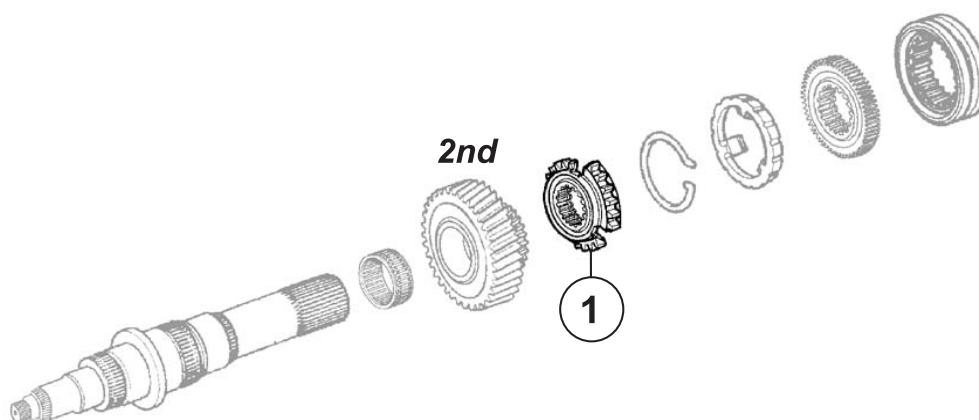

MERCEDES

G0210 - G0230

(6 marce / 6 speeds)

Fig.	OEM Ref.		Descrizione / Description Designation / Denominacion
1	945 262 6034	109.746	Cono sincronizzatore Synchronizer Cone Cone de synchro Cono de sincronizacion