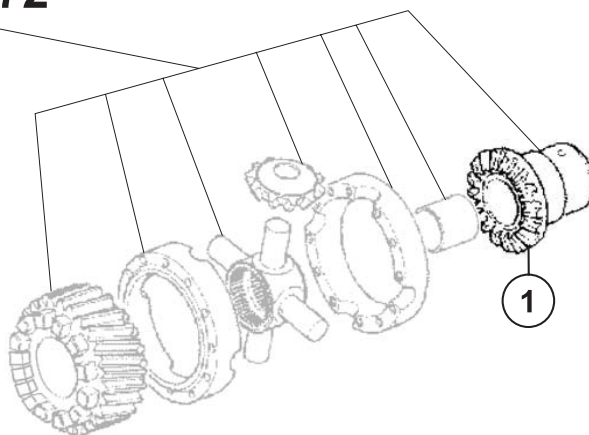

P1841B - P1845B

KIT 298.072

Fig.	OEM Ref.	 CEI	Descrizione / Description Designation / Denominacion
1	CEI 122152	122.152	Planetario Side gear Planetaire Pinon planetario

ADATTABILE A / SUITABLE FOR / ADAPTABLE / INTERCAMBIABILIDAD
MODELLI / MODELS / MODÈLES / MODELOS :