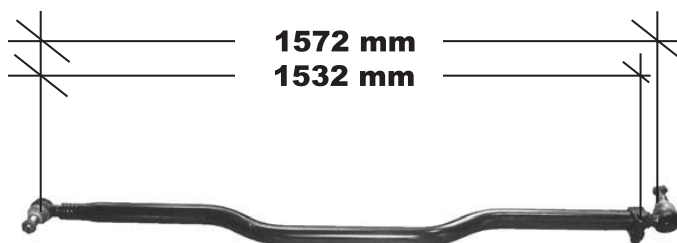

**M.A.N.
M2000**

Fig.1

Fig.	OEM Ref.	 CEI	Descrizione / Description Designation / Denominacion
1	81 46711 6736 (81 46710 6912) (81 46710 6836)	220.287	Tirante sterzo Steering rod Barre volant Barre direccìon
	LM 1177001 11770		