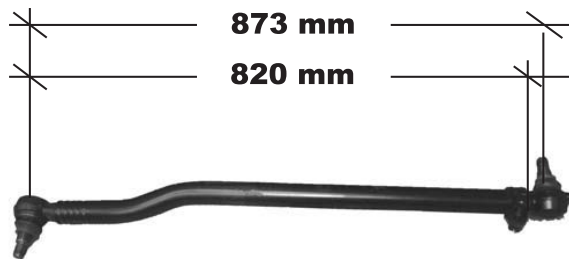

MERCEDES NEW ATEGO

Fig.1

Fig.	OEM Ref.	 CEI	Descrizione / Description Designation / Denominacion
1	972 460 1205 (972 460 1005) LMI 2423701 24237	220.220	Tirante sterzo Steering rod Barre de direction Barre direccìon