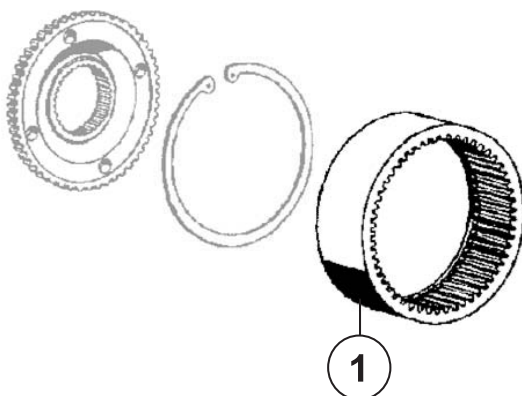

CEI NEWS

HIGH FIDELITY SPARE PARTS

LUGLIO / JULY / JUILLET / JULIO 2010

NOW AVAILABLE IN STOCK

DISPONIBILE A STOCK / DISPONIBILE EN STOCK / DISPONIBILE EN ALMACEN

MERCEDES HD 7 - HL7

**PONTE INTERMEDIO E POSTERIORE / INTERMEDIATE AND REAR AXLE
PONT INTERMEDIAIRE ET ARRIERE / EJE INTERMEDIO Y TRASERO**

Fig.	OEM Ref.	CEI	Descrizione / Description Designation / Denominacion
1	355 354 2712	123.238	Corona Z 86 Crown gear 86 T Couronne 86 D Corona 86 D

Catalogo / Catalogue MAN 400.055

C.E.I. COSTRUZIONE EMILIANA INGRANAGGI spa

VIA EMILIA 239, 40011 ANZOLA DELL'EMILIA, BOLOGNA - ITALY - TEL.+39 051 6506200 (r.a.)

EXPORT FAX +39 051 734128 - FAX +39 051 733832

<http://www.cei.it> e-mail:italia@cei.it e-mail:export@cei.it

2010/274/00