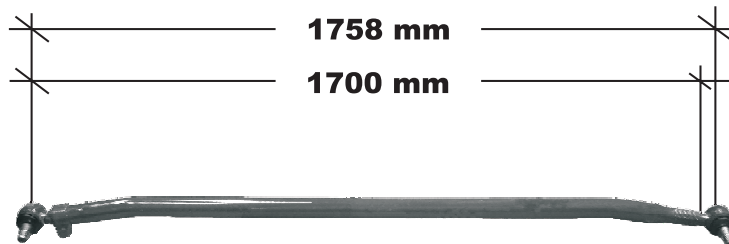

2010/265/00

CEI NEWS

HIGH FIDELITY SPARE PARTS

MAGGIO / MAY / MAI / MAYO 2010

NOW AVAILABLE IN STOCK

DISPONIBILE A STOCK / DISPONIBLE EN STOCK / DISPONIBLE EN ALMACEN

Sterzo / Steering / Volant / Dirección

RENAULT V.I.