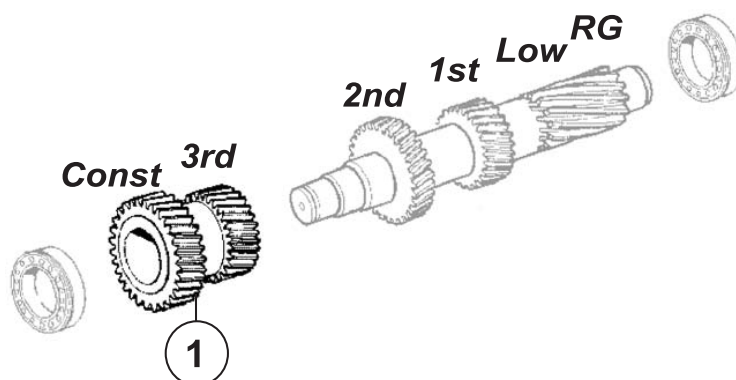

Cambio / Gearbox / Boite de vitesse / Caja de Cambio

MERCEDES

G221 (9 marce / 9 speeds)

Fig.	OEM Ref.	 CEI	Descrizione / Description Designation / Denominacion
1	945 263 1813 (945 263 1213) (945 263 1313) (945 263 1913)	143.108	Ingr.doppio costante Z 31/35 Double gear 31/35 T Pignon double 31/35 D Pinon doble 31/35 D