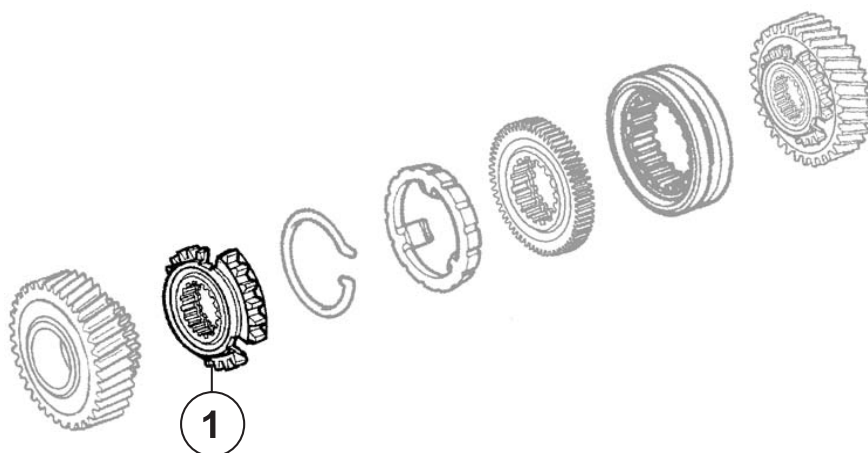

CEI NEWS

HIGH FIDELITY SPARE PARTS

SETTEMBRE / SEPTEMBER / SEPTEMBRE / SEPTIEMBRE 2010

NOW AVAILABLE IN STOCK

DISPONIBILE A STOCK / DISPONIBLE EN STOCK / DISPONIBLE EN ALMACEN

Cambio / Gearbox / Boite de vitesse / Caja de Cambio

MERCEDES

GO170-GO190

(6 marce / 6 speeds)

Fig.	OEM Ref.	CEI	Descrizione / Description Designation / Denominacion
1	945 262 6134	109.745	Cono sincronizzatore Synchronizer Cone Cone de synchro Cono de sincronizacion

Catalogo / Catalogue MB Aluminum 400.050

C.E.I. COSTRUZIONE EMILIANA INGRANAGGI spa
VIA EMILIA 239, 40011 ANZOLA DELL'EMILIA, BOLOGNA - ITALY - TEL.+39 051 6506200 (r.a.)
EXPORT FAX +39 051 734128 - FAX +39 051 733832
<http://www.cei.it> e-mail:italia@cei.it e-mail:export@cei.it

2010/351/00