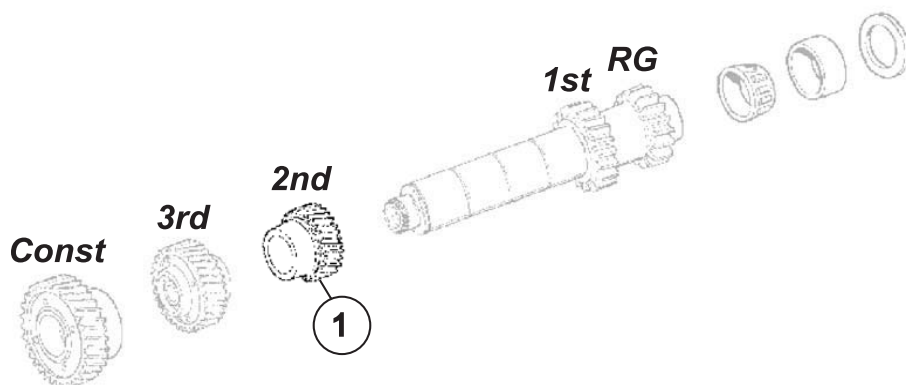

VOLVO

VT2412B

Fig.	OEM Ref.	 CEI	Descrizione / Description Designation / Denominacion
1	1069839 (8172832)	145.983	Ingranaggio 2a Vel. Z 28 Gear 2nd Speed 28 T Pignon 2éme 28 D Pinon 2a 28 D

ADATTABILE A / SUITABLE FOR / ADAPTABLE / INTERCAMBIABILIDAD
MODELLI / MODELS / MODÈLES / MODELOS :