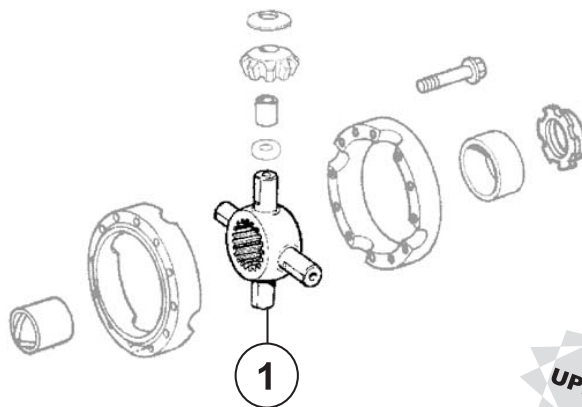

**RI-EDITO
UPDATED EDITION**

Fig.	OEM Ref.	 CEI	Descrizione / Description Designation / Denominacion
1	MB 346 350 0128 MAN 81 35608 5001	133.060	Crociera portasatelliti Diff. Spider Croisillon Cruceta

Catalogo / Catalogue MAN 400.055