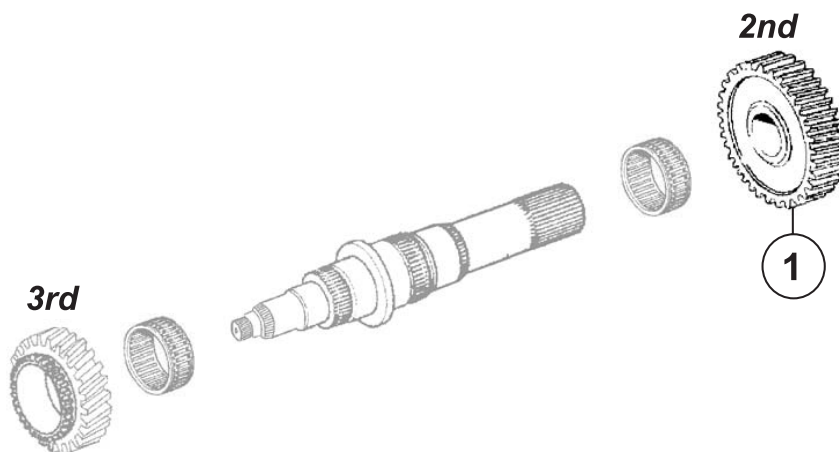

CEI NEWS

HIGH FIDELITY SPARE PARTS

GIUGNO / JUNE / JUIN / JUNIO 2010

NOW AVAILABLE IN STOCK

DISPONIBILE A STOCK / DISPONIBLE EN STOCK / DISPONIBLE EN ALMAGEN

Cambio / Gearbox / Boite de vitesse / Caja de Cambio

MERCEDES

G60 (6 marce / 6 speeds)

Fig.	OEM Ref.	CEI	Descrizione / Description Designation / Denominacion
1	970 260 2544 (970 260 2244)	145.942	Ingranaggio 2a Vel. Z 45 Gear 2nd Speed 45 T Pignon 2ème 45 D Pinon 2a 45 D

Catalogo / Catalogue MB Aluminum 400.050

C.E.I. COSTRUZIONE EMILIANA INGRANAGGI spa

VIA EMILIA 239, 40011 ANZOLA DELL'EMILIA, BOLOGNA - ITALY - TEL. +39 051 6506200 (r.a.)

EXPORT FAX +39 051 734128 - FAX +39 051 733832

<http://www.cei.it> e-mail: italia@cei.it e-mail: export@cei.it

2010/242/00