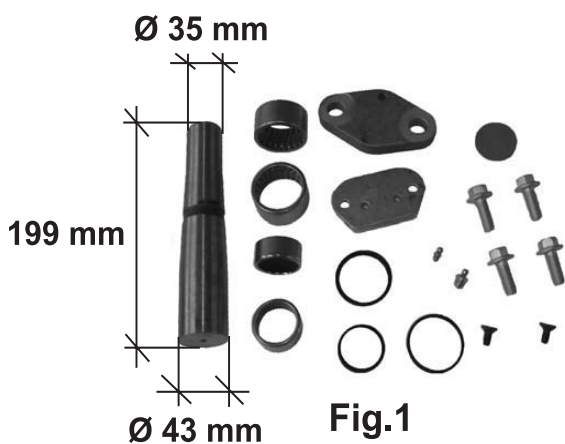

CEI NEWS

HIGH FIDELITY SPARE PARTS

APRILE / APRIL / AVRIL / ABRIL 2010

NOW AVAILABLE IN STOCK

DISPONIBILE A STOCK / DISPONIBILE EN STOCK / DISPONIBILE EN ALMACEN

Avantreno / Front Axle / Pont Avant / Juego delantero

IVECO

Oem Ref.	Q.tà/Q.ty
7172846	1
7172847	1
7181833	1
7172874	2
CEI	2
40101051	1
40101061	1
16292834	2
7172860	1
17036811	1
1120694	1
7172849	1
14441923	2

Fig.	OEM Ref.		Descrizione / Description Designation / Denominacion
1	2995710	230.059	Kit perno fuso Sn King pin set LH Kit pivot Kit perno rueda

ADATTABILE A / SUITABLE FOR / ADAPTABLE / INTERCAMBIABILIDAD
MODELLI / MODELS / MODÈLES / MODELOS :

Per ruota sinistra / For left wheel

TECTOR E4

140EXX - 150EXX - 160EXX

Catalogo / Catalogue RICAMBI / SPARE PARTS 400.902 Ed.2009

C.E.I. COSTRUZIONE EMILIANA INGRANAGGI spa
VIA EMILIA 239, 40011 ANZOLA DELL'EMILIA, BOLOGNA - ITALY - TEL.+39 051 6506200 (r.a.)
EXPORT FAX +39 051 734128 - FAX +39 051 733832
<http://www.cei.it> e-mail:italia@cei.it e-mail:export@cei.it

2010/175/00