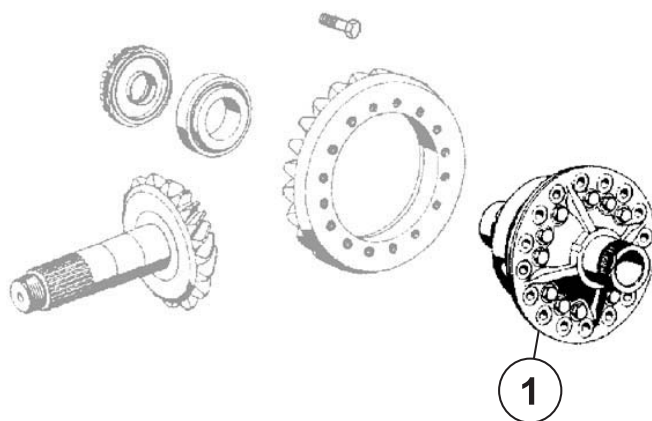

2010/425/00

CEI NEWS

HIGH FIDELITY SPARE PARTS

DICEMBRE / DECEMBER / DECEMBRE / DICIEMBRE 2010

NOW AVAILABLE IN STOCK

DISPONIBILE A STOCK / DISPONIBILE EN STOCK / DISPONIBILE EN ALMACEN

MERCEDES HL7

**PONTE INTERMEDIO | INTERMEDIATE AXLE
PONT INTERMEDIAIRE | EJE INTERMEDIO**