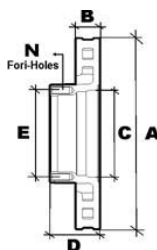

Misure / Sizes

A	434 mm
B	45 mm
C	175 mm
D	97 mm
E	165 mm
N	10

Fig.	OEM Ref.		Descrizione / Description Designation / Denominacion
1	2996353 (504134958)	215.184	Coppia dischi freno Brake Discs pair Couple disques de frein Par discos de freno

ADATTABILE A / SUITABLE FOR / ADAPTABLE / INTERCAMBIABILIDAD
MODELLI / MODELS / MODÈLES / MODELOS :

Bus CITIELIS - ARWAY

Catalogo / Catalogue RICAMBI / SPARE PARTS

C.E.I. COSTRUZIONE EMILIANA INGRANAGGI spa
VIA EMILIA 239, 40011 ANZOLA DELL'EMILIA, BOLOGNA - ITALY - TEL.+39 051 6506200 (r.a.)
EXPORT FAX +39 051 734128 - FAX +39 051 733832
<http://www.cei.it> e-mail:italia@cei.it e-mail:export@cei.it

2010/027/00