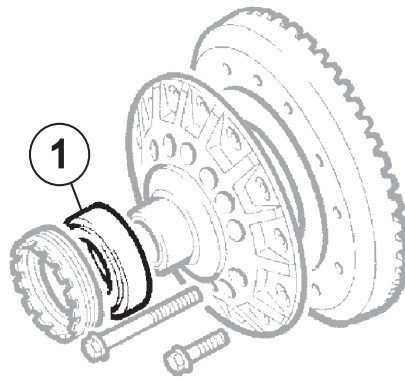

CEI NEWS

HIGH FIDELITY SPARE PARTS

AGOSTO / AUGUST / AOUT / AGOSTO 2010

NOW AVAILABLE IN STOCK

DISPONIBILE A STOCK / DISPONIBILE EN STOCK / DISPONIBILE EN ALMACEN

DAF

1346 - 1347

**PONTE POSTERIORE / REAR AXLE
PONT ARRIERE / EJE TRASERO**

Fig.	OEM Ref.	CEI	Descrizione / Description Designation / Denominacion
1	658448	130.718	Cuscinetto Bearing Roulement Rodamiento

ADATTABILE A / SUITABLE FOR / ADAPTABLE / INTERCAMBIABILIDAD
MODELLI / MODELS / MODÈLES / MODELOS :

**F85 - F95 - 75CF - CF75 - 85CF - CF85 - 95XF
XF95 - XF105**

Catalogo / Catalogue DAF 400.025 Ed. 2007

C.E.I. COSTRUZIONE EMILIANA INGRANAGGI spa
VIA EMILIA 239, 40011 ANZOLA DELL'EMILIA, BOLOGNA - ITALY - TEL.+39 051 6506200 (r.a.)
EXPORT FAX +39 051 734128 - FAX +39 051 733832
<http://www.cei.it> e-mail: italia@cei.it e-mail: export@cei.it

2010/327/00