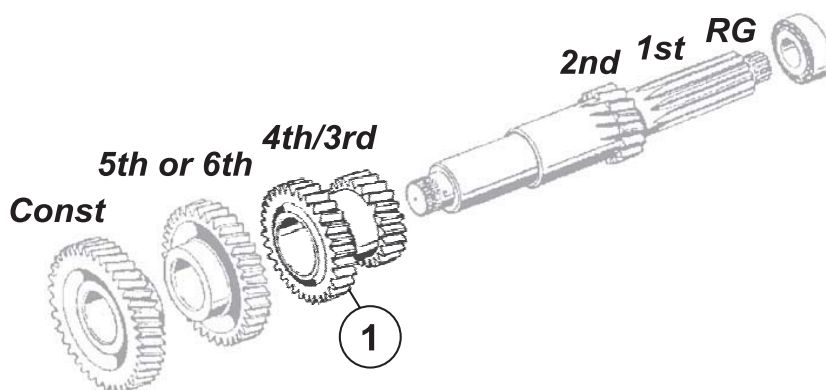

CEI NEWS

H I G H F I D E L I T Y S P A R E P A R T S

GENNAIO / JANUARY / JANVIER / ENERO 2010

NOW AVAILABLE IN STOCK

DISPONIBILE A STOCK / DISPONIBLE EN STOCK / DISPONIBLE EN ALMACEN

ZF

Cambio / Gearbox / Boite de Vitesse / Caja de Cambio

AK6-80+GV80 - AK6-80
S6-80+GV80-S6-80

Fig.	OEM Ref.		Descrizione / Description Designation / Denominacion
1	1250 303 056 (1250 303 016) IVE 9933081 DAF 140148 MB 343 263 0114 MAN 81 32301 0212 RVI 50 00 275 036 VOL 1190072	143.035	Ingr.doppio 3/4a Vel.-Z 22/29 Double Gear 3rd/4th-22/29 T Pignon double 3/4ème-22/29 D Pinon doble 3/4a-22/29 D

Catalogo / Catalogue ZF Old Range 400.095 Ed.Reprint 2008

C.E.I. COSTRUZIONE EMILIANA INGRANAGGI spa
VIA EMILIA 239, 40011 ANZOLA DELL'EMILIA, BOLOGNA - ITALY - TEL.+39 051 6506200 (r.a.)
EXPORT FAX +39 051 734128 - FAX +39 051 733832
<http://www.cei.it> e-mail:italia@cei.it e-mail:export@cei.it

2010/005/00