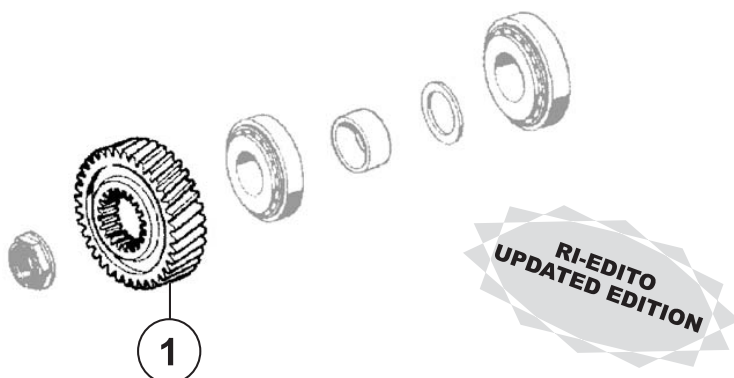

CEI NEWS

HIGH FIDELITY SPARE PARTS

GIUGNO / JUNE / JUIN / JUNIO 2010

NOW AVAILABLE IN STOCK
DISPONIBILE A STOCK / DISPONIBILE EN STOCK / DISPONIBILE EN ALMACEN

MERCEDES HD 7 - HD 9 (13120 - 16120)

PONTE INTERMEDIO | INTERMEDIATE AXLE
PONT INTERMEDIAIRE | EJE INTERMEDIO

Fig.	OEM Ref.		Descrizione / Description Designation / Denominacion
1	MB 346 353 0085 MAN 81 35610 0011	146.312	Ingranaggio Z 30 Gear 30 T Pignon 30 D Pinon 30 D

Catalogo / Catalogue MAN 400.055

C.E.I. COSTRUZIONE EMILIANA INGRANAGGI spa
VIA EMILIA 239, 40011 ANZOLA DELL'EMILIA, BOLOGNA - ITALY - TEL.+39 051 6506200 (r.a.)
EXPORT FAX +39 051 734128 - FAX +39 051 733832
<http://www.cei.it> e-mail:italia@cei.it e-mail:export@cei.it

2010/244/00