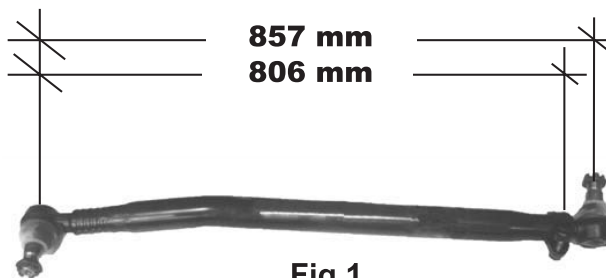

DAF

Fig.1

Fig.	OEM Ref.	 CEI	Descrizione / Description Designation / Denominacion
1	1602821 (1448063) (1363859) LM 2684101 2684001 26841	220.282	Tirante sterzo <i>Steering rod</i> <i>Barre volant</i> <i>Barre direccìon</i>