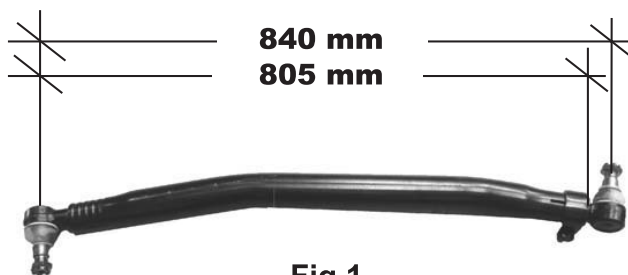

DAF

Fig.1

Fig.	OEM Ref.	 CEI	Descrizione / Description Designation / Denominacion
1	1351716 (1277567) (1385496) LM 1958401 19584	220.284	Tirante sterzo Steering rod Barre volant Barre dirección

ADATTABILE A / SUITABLE FOR / ADAPTABLE / INTERCAMBIABILIDAD
 MODELLI / MODELS / MODÈLES / MODELOS :