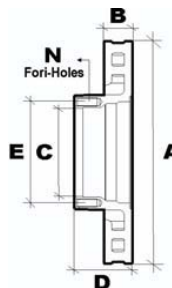

Misure / Sizes

A	380 mm
B	45 mm
C	117 mm
D	85 mm
E	144 mm
N	10

Fig.	OEM Ref.		Descrizione / Description Designation / Denominacion
1	50 10 260 218	215.084	Disco freno Brake disc Disque de frein Disco de freno

ADATTABILE A / SUITABLE FOR / ADAPTABLE / INTERCAMBIABILIDAD
MODELLI / MODELS / MODÈLES / MODELOS :

M/S Series

M/S 150-180-210-220-230-250 / PA200 - PA210 / MIDLUM

Catalogo / Catalogue RICAMBI / SPARE PARTS 400.903 Ed.2010

C.E.I. COSTRUZIONE EMILIANA INGRANAGGI spa
VIA EMILIA 239, 40011 ANZOLA DELL'EMILIA, BOLOGNA - ITALY - TEL. +39 051 6506200 (r.a.)
EXPORT FAX +39 051 734128 - FAX +39 051 733832
<http://www.cei.it> e-mail: italia@cei.it e-mail: export@cei.it

2010/256/00