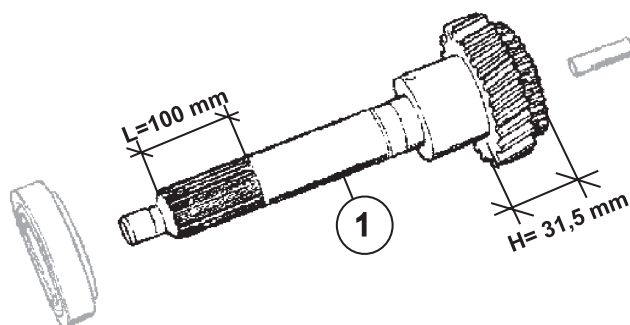

SCANIA GR860

Fig.	OEM Ref.		Descrizione / Description Designation / Denominacion
1	234908	102.136	Albero d'entrata Z 23 Input Shaft 23 T Arbre d'entrée 23 D Arbol de entrada 23 D

ADATTABILE A / SUITABLE FOR / ADAPTABLE / INTERCAMBIABILIDAD
MODELLI / MODELS / MODÈLES / MODELOS :