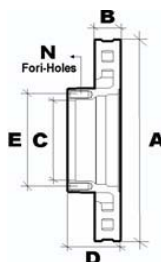

Misure / Sizes

A	310 mm
B	42 mm
C	110 mm
D	55,5 mm
E	136 mm
N	12

Fig.	OEM Ref.		Descrizione / Description Designation / Denominacion
1	8-97371-877-0 (8-98105-058-0)	215.186	Disco freno Brake disc Disque de frein Disco de freno

ADATTABILE A / SUITABLE FOR / ADAPTABLE / INTERCAMBIABILIDAD
MODELLI / MODELS / MODÈLES / MODELOS :

NKR - NPR - NQR

Dal / Since 12/2003 AI / To 12/2005

Catalogo / Catalogue RICAMBI / SPARE PARTS 400.903 Ed.2010/2011

C.E.I. COSTRUZIONE EMILIANA INGRANAGGI spa
VIA EMILIA 239, 40011 ANZOLA DELL'EMILIA, BOLOGNA - ITALY - TEL. +39 051 6506200 (r.a.)
EXPORT FAX +39 051 734128 - FAX +39 051 733832
<http://www.cei.it> e-mail: italia@cei.it e-mail: export@cei.it

2010/300/00