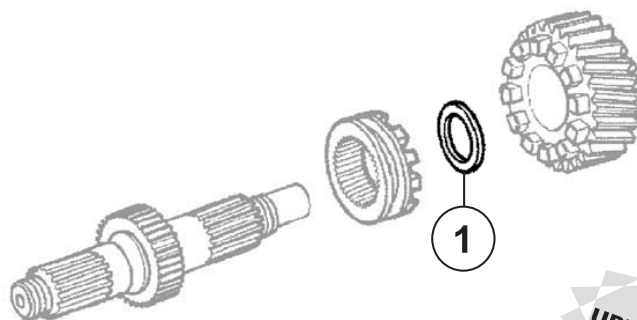

CEI NEWS

H I G H F I D E L I T Y S P A R E P A R T S

LUGLIO / JULY / JUILLET / JULIO 2010

NOW AVAILABLE IN STOCK

DISPONIBILE A STOCK / DISPONIBILE EN STOCK / DISPONIBILE EN ALMACEN

MERCEDES HD 7-9 - H7-9

**PONTE INTERMEDIO E POSTERIORE | INTERMEDIATE AND REAR AXLE
PONT INTERMEDIAIRE ET ARRIERE | EJE INTERMEDIO Y TRASERO**

**RI-EDITO
UPDATED EDITION**

Fig.	OEM Ref.	CEI	Descrizione / Description Designation / Denominacion
1	MB 346 353 1762 (346 353 0362) MAN 81 35204 0022 (81 35204 0015)	169.524	Rasamento Sp.4,00 mm (Bronzo) Thrust washer Sp.4,00 mm (Bronze) Rondelle Sp.4,00 mm (Bronze) Arandela Sp.4,00 mm (Bronze)

Catalogo / Catalogue MAN 400.055

C.E.I. COSTRUZIONE EMILIANA INGRANAGGI spa

VIA EMILIA 239, 40011 ANZOLA DELL'EMILIA, BOLOGNA - ITALY - TEL.+39 051 6506200 (r.a.)

EXPORT FAX +39 051 734128 - FAX +39 051 733832

<http://www.cei.it> e-mail: italia@cei.it e-mail: export@cei.it

2010/314/00