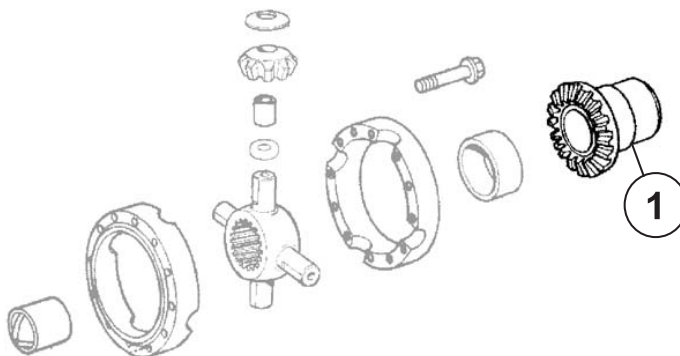

CEI NEWS

H I G H F I D E L I T Y S P A R E P A R T S

OTTOBRE / OCTOBER / OCTOBRE / OCTUBRE 2010

NOW AVAILABLE IN STOCK

DISPONIBILE A STOCK / DISPONIBILE EN STOCK / DISPONIBILE EN ALMACEN

MERCEDES HD7 - HL7

PONTE POSTERIORE / REAR AXLE
PONT ARRIERE / EJE TRASERO

Fig.	OEM Ref.	CEI	Descrizione / Description Designation / Denominacion
1	356 173 0043	122.166	Planetario Z 14-22 Cave Side Gear 14 T-22 Splines Planetaire 14 D-22 Can Pinon planetario 14 D-24 Est