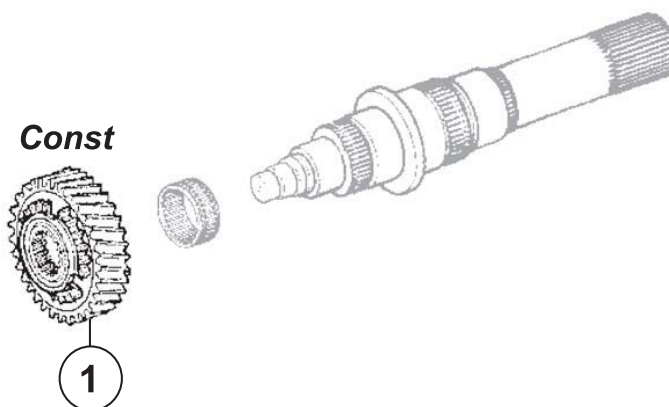

CEI NEWS

HIGH FIDELITY SPARE PARTS

MARZO / MARCH / MARS / MARZO 2010

NOW AVAILABLE IN STOCK

DISPONIBILE A STOCK / DISPONIBILE EN STOCK / DISPONIBILE EN ALMACEN

Cambio / Gearbox / Boite de vitesse / Caja de Cambio

MERCEDES

GO170 - GO210 - GO230

(6 marce / 6 speeds)

Fig.	OEM Ref.	CEI	Descrizione / Description Designation / Denominacion
1	945 262 6417	145.973	Ingranaggio 3a Vel.Z 40 Gear 3rd Speed 40 T Pignon 3ème 40 D Pinon 3a 40 D

Catalogo / Catalogue MB Aluminum 400.150

C.E.I. COSTRUZIONE EMILIANA INGRANAGGI spa
VIA EMILIA 239, 40011 ANZOLA DELL'EMILIA, BOLOGNA - ITALY - TEL. +39 051 6506200 (r.a.)
EXPORT FAX +39 051 734128 - FAX +39 051 733832
<http://www.cei.it> e-mail: italia@cei.it e-mail: export@cei.it

2010/087/00