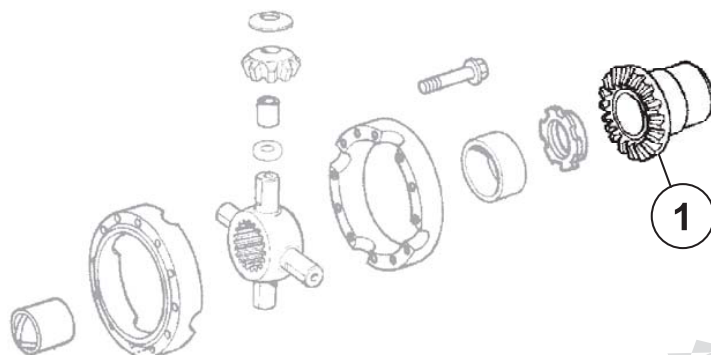

CEI NEWS

HIGH FIDELITY SPARE PARTS

GENNAIO / JANUARY / JANVIER / ENERO 2010

NOW AVAILABLE IN STOCK

DISPONIBILE A STOCK / DISPONIBILE EN STOCK / DISPONIBILE EN ALMACEN

MERCEDES

HD7 1080 - 1380

HD9 1180 - 1380

**PONTE INTERMEDIO / INTERMEDIATE AXLE
PONT INTERMEDIAIRE / EJE INTERMEDIO**

**RI-EDITO
RI-ISSUE**

Fig.	OEM Ref.	CEI	Descrizione / Description Designation / Denominacion
1	355 353 1115	122.105	Planetario Z 16-22 Cave Side gear 16 T-22 Splines Planetaire 16 D-22 Can. Pinon planetario 16 D-22 Est

Catalogo / Catalogue MAN 400.055

C.E.I. COSTRUZIONE EMILIANA INGRANAGGI spa

VIA EMILIA 239, 40011 ANZOLA DELL'EMILIA, BOLOGNA - ITALY - TEL.+39 051 6506200 (r.a.)

EXPORT FAX +39 051 734128 - FAX +39 051 733832

<http://www.cei.it> e-mail:italia@cei.it e-mail:export@cei.it

2010/004/00