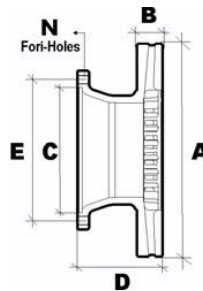

Misure / Sizes

A	306 mm
B	28 mm
C	178,2 mm
D	132 mm
E	216 mm
N	6

Fig.	OEM Ref.		Descrizione / Description Designation / Denominacion
1	2996049 (7186848)	215.178	Coppia dischi freno Brake discs pairs Couple disques de frein Par discos de freno

ADATTABILE A / SUITABLE FOR / ADAPTABLE / INTERCAMBIABILIDAD
MODELLI / MODELS / MODÈLES / MODELOS :

Daily "C" Series - Daily 2006 M.Y. 2009>>
50C15 - 50C18 - 60C15 - 60C18 - 65C15 - 65C18

Catalogo / Catalogue RICAMBI / SPARE PARTS 400.903 Ed.2010

C.E.I. COSTRUZIONE EMILIANA INGRANAGGI spa
VIA EMILIA 239, 40011 ANZOLA DELL'EMILIA, BOLOGNA - ITALY - TEL.+39 051 6506200 (r.a.)
EXPORT FAX +39 051 734128 - FAX +39 051 733832
<http://www.cei.it> e-mail:italia@cei.it e-mail:export@cei.it

2010/171/00