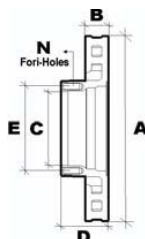

Misure / Sizes

A	436 mm
B	45 mm
C	198 mm
D	131 mm
E	168 mm
N	12

Fig.1

Fig.	OEM Ref.		Descrizione / Description Designation / Denominacion
1	2994031	215.182	Coppia dischi freno Ant Front brake discs pair Couple disques de frein Avant Par discos de freno

ADATTABILE A / SUITABLE FOR / ADAPTABLE / INTERCAMBIABILIDAD
MODELLI / MODELS / MODÈLES / MODELOS :

Bus CityClass - EuroPolis

CityClass: 25 - 29 - 31 - 35 - 491.24/27CNG - 591.27 / Cityclass CNG
EuroPolis CNG

Catalogo / Catalogue RICAMBI / SPARE PARTS 400.903 Ed.2010

C.E.I. COSTRUZIONE EMILIANA INGRANAGGI spa
VIA EMILIA 239, 40011 ANZOLA DELL'EMILIA, BOLOGNA - ITALY - TEL.+39 051 6506200 (r.a.)
EXPORT FAX +39 051 734128 - FAX +39 051 733832
<http://www.cei.it> e-mail:italia@cei.it e-mail:export@cei.it

2010/179/00