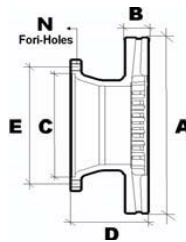

Misure / Sizes

A	438 mm
B	45 mm
C	195 mm
D	127 mm
E	235 mm
N	10

Fig.	OEM Ref.		Descrizione / Description Designation / Denominacion
1	3112965 (31129650)	215.173	Disco freno Brake disc Disque de frein Disco de freno

ADATTABILE A / SUITABLE FOR / ADAPTABLE / INTERCAMBIABILIDAD
MODELLI / MODELS / MODÈLES / MODELOS :

BUS BL10 - B12

Catalogo / Catalogue RICAMBI / SPARE PARTS 400.903 Ed. 2010

C.E.I. COSTRUZIONE EMILIANA INGRANAGGI spa
VIA EMILIA 239, 40011 ANZOLA DELL'EMILIA, BOLOGNA - ITALY - TEL.+39 051 6506200 (r.a.)
EXPORT FAX +39 051 734128 - FAX +39 051 733832
<http://www.cei.it> e-mail:italia@cei.it e-mail:export@cei.it

2010/296/00