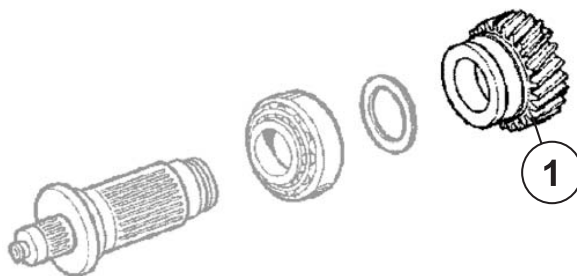

Fig.	OEM Ref.		Descrizione / Description Designation / Denominacion
1	244367	145.757	Ingranaggio Z 22 Gear 22 T Pignon 22 D Pinon 22 D

ADATTABILE A / SUITABLE FOR / ADAPTABLE / INTERCAMBIABILIDAD
MODELLI / MODELS / MODÈLES / MODELOS :