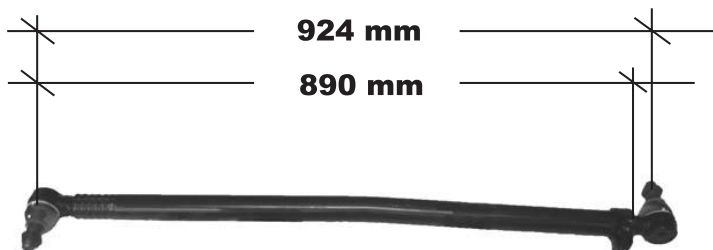

RENAULT V.I.

Fig.1

Fig.	OEM Ref.	 CEI	Descrizione / Description Designation / Denominacion
1	50 10 488 166 LMI 2795301 27953	220.159	Tirante sterzo Steering rod Barre de direction Barre de direccìon

ADATTABILE A / SUITABLE FOR / ADAPTABLE / INTERCAMBIABILIDAD
MODELLI / MODELS / MODÈLES / MODELOS :