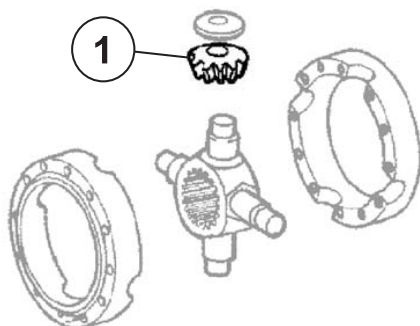

CEI NEWS

HIGH FIDELITY SPARE PARTS

GIUGNO / JUNE / JUIN / JUNIO 2010

NOW AVAILABLE IN STOCK

DISPONIBILE A STOCK / DISPONIBILE EN STOCK / DISPONIBILE EN ALMACEN

MERCEDES

HD 7 - HD 9

(13120 - 16120)

**PONTE INTERMEDIO | INTERMEDIATE AXLE
PONT INTERMEDIAIRE | EJE INTERMEDIO**

**RI-EDITO
UPDATED EDITION**

Fig.	OEM Ref.	CEI	Descrizione / Description Designation / Denominacion
1	MB 346 353 0514 (346 353 0114) MAN 81 35609 0006 (81 35609 0004)	182.048	Satellite Z 11 <i>Side pinion 11 T</i> <i>Satellite 11 D</i> <i>Pinon satellite 11 D</i>

Catalogo / Catalogue MAN 400.055

C.E.I. COSTRUZIONE EMILIANA INGRANAGGI spa

VIA EMILIA 239, 40011 ANZOLA DELL'EMILIA, BOLOGNA - ITALY - TEL.+39 051 6506200 (r.a.)

EXPORT FAX +39 051 734128 - FAX +39 051 733832

<http://www.cei.it> e-mail:italia@cei.it e-mail:export@cei.it

2010/253/00