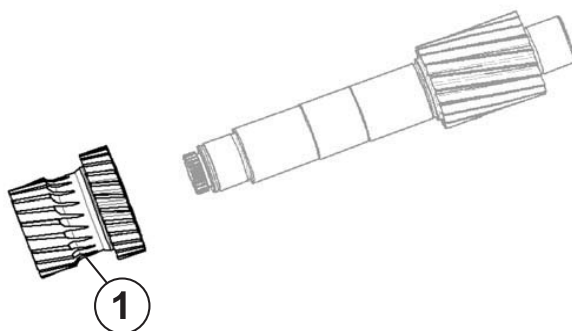

NOW AVAILABLE IN STOCK
 DISPONIBILE A STOCK / DISPONIBILE EN STOCK / DISPONIBILE EN ALMACEN

ZF

Cambio / Gearbox / Boite de Vitesse / Caja de Cambio

5S-150

Fig.	OEM Ref.	 CEI	Descrizione / Description Designation / Denominacion
1	2159 303 002	143.140	Ingr.doppio Z 26/20 Double gear 26/20 T Pignon double 26/20 D Pinon doble 26/20 D