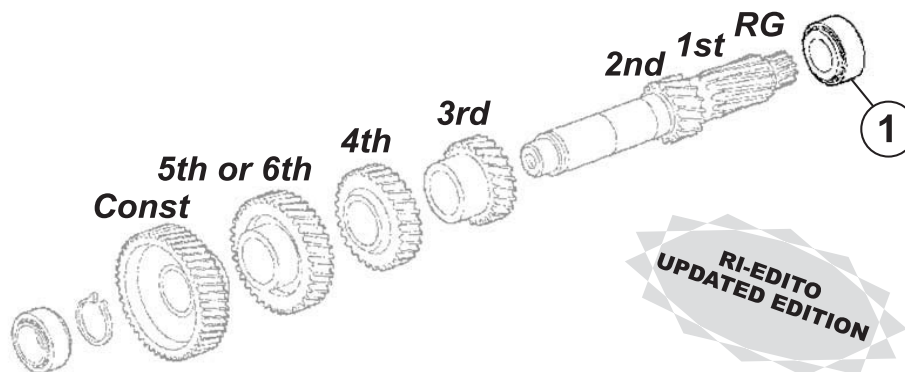

CEI NEWS

HIGH FIDELITY SPARE PARTS

APRILE / APRIL / AVRIL / ABRIL 2010

NOW AVAILABLE IN STOCK

DISPONIBILE A STOCK / DISPONIBILE EN STOCK / DISPONIBILE EN ALMACEN

ZF

Cambio / Gearbox / Boite de Vitesse / Caja de Cambio

ECOLITE / ECOMID

S6-85 - 6S-1600 - 9S75

Old Range

AK6-80 - AK6-80+GV80

S6-80 - S6-80+GV80

5K-90GP/GPA - 5S-90GP/GPA

5S-92GP - 5K-91GP/GPA

Fig.	OEM Ref.	CEI	Descrizione / Description Designation / Denominacion
1	1246 203 008 (0635 501 398) IVE 42493821 DAF 586694 MB 001 980 9602 MAN 81 93420 6030 RVI 50 00 240 173 VOL 3121635	130.233	Cuscinetto rulli D.44,45x95,25x28,5 Roller Bearing D.44,45x95,25x28,5 Roulement 44,45x95,25x28,57 Cojinetes D.44,45x95,25x28,5

Catalogo / Catalogue ZF 400.095/400.295 Reprint 2008

C.E.I. COSTRUZIONE EMILIANA INGRANAGGI spa
VIA EMILIA 239, 40011 ANZOLA DELL'EMILIA, BOLOGNA - ITALY - TEL.+39 051 6506200 (r.a.)
EXPORT FAX +39 051 734128 - FAX +39 051 733832
<http://www.cei.it> e-mail:italia@cei.it e-mail:export@cei.it

2010/127/00