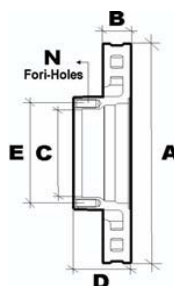

Misure / Sizes

A	335 mm
B	34 mm
C	100 mm
D	93 mm
E	122 mm
N	10

Fig.	OEM Ref.		Descrizione / Description Designation / Denominacion
1	81 50803 0042	215.161	Disco freno Brake disc Disque de frein Disco de freno

ADATTABILE A / SUITABLE FOR / ADAPTABLE / INTERCAMBIABILIDAD
MODELLI / MODELS / MODÈLES / MODELOS :

TGL - TGM

Catalogo / Catalogue RICAMBI / SPARE PARTS 400.903 Ed.2010/2011

C.E.I. COSTRUZIONE EMILIANA INGRANAGGI spa
VIA EMILIA 239, 40011 ANZOLA DELL'EMILIA, BOLOGNA - ITALY - TEL.+39 051 6506200 (r.a.)
EXPORT FAX +39 051 734128 - FAX +39 051 733832
<http://www.cei.it> e-mail:italia@cei.it e-mail:export@cei.it

2010/293/00