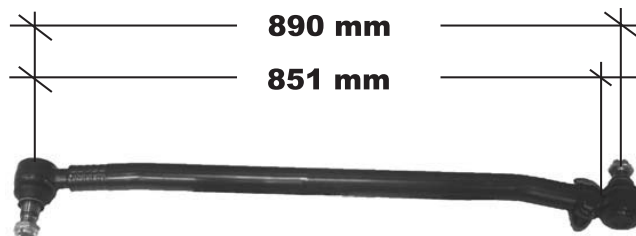

IVECO

Fig.1

Fig.	OEM Ref.		Descrizione / Description Designation / Denominacion
1	504049893 LMI 3341601	220.209	Tirante sterzo Steering rod Barre de direction Barre de direccìon

ADATTABILE A / SUITABLE FOR / ADAPTABLE / INTERCAMBIABILIDAD
MODELLI / MODELS / MODÈLES / MODELOS :