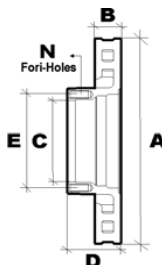

Misure / Sizes

A	380 mm
B	45 mm
C	158 mm
D	124 mm
E	184 mm
N	12

Fig.	OEM Ref.		Descrizione / Description Designation / Denominacion
1	40206-D9200	215.171	DISCO FRENO Brake Disc Disque de Frein Disco de Freno

**Modelli / Models
ATLEON TK**

Catalogo / Catalogue RICAMBI / SPARE PARTS 400.903 Ed. 2010

C.E.I. COSTRUZIONE EMILIANA INGRANAGGI spa
VIA EMILIA 239, 40011 ANZOLA DELL'EMILIA, BOLOGNA - ITALY - TEL.+39 051 6506200 (r.a.)
EXPORT FAX +39 051 734128 - FAX +39 051 733832
<http://www.cei.it> e-mail:italia@cei.it e-mail:export@cei.it

2010/104/00