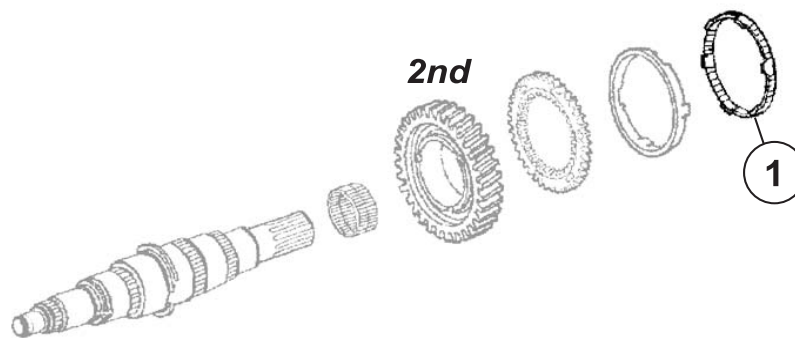

CEI NEWS

HIGH FIDELITY SPARE PARTS

MAGGIO / MAY / MAI / MAYO 2010

NOW AVAILABLE IN STOCK

DISPONIBILE A STOCK / DISPONIBILE EN STOCK / DISPONIBILE EN ALMACEN

ZF

Cambio / Gearbox / Boite de Vitesse / Caja de Cambio

ECOLITE 6S-850

Fig.	OEM Ref.		Descrizione / Description Designation / Denominacion
1	1290 304 366 IVE 93163384 DAF 1268585 MAN 81 32420 0263	119.268	Anello sincronizzatore Synchronizer ring Bague de synchro Anillo de sincronizacion

Catalogo / Catalogue ZF EcoMid 400.295 Ed.Reprint 2008

C.E.I. COSTRUZIONE EMILIANA INGRANAGGI spa
VIA EMILIA 239, 40011 ANZOLA DELL'EMILIA, BOLOGNA - ITALY - TEL.+39 051 6506200 (r.a.)
EXPORT FAX +39 051 734128 - FAX +39 051 733832
<http://www.cei.it> e-mail:italia@cei.it e-mail:export@cei.it

2010/186/00