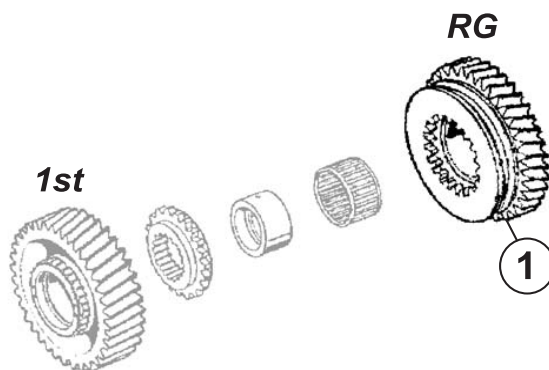

CEI NEWS

H I G H F I D E L I T Y S P A R E P A R T S

LUGLIO / JULY / JUILLET / JULIO 2010

NOW AVAILABLE IN STOCK
DISPONIBILE A STOCK / DISPONIBILE EN STOCK / DISPONIBILE EN ALMACEN

ZF

Cambio / Gearbox / Boite de Vitesse / Caja de Cambio

ECOSPLIT I
16K130-16S130
16S130/1

Fig.	OEM Ref.		Descrizione / Description Designation / Denominacion
1	1295 304 201 IVE 7982171 DAF 691793 MB 000 262 9111 MAN 81 32301 0494 RVI 50 00 289 712	147.138	Ingranaggio R.M. Z 39 Reverse Gear 39 T Pignon M.AR. 39 D Pinon M.A. 39 D

Catalogo / Catalogue ZF EcoSplit 400.195 Reprint 2008

C.E.I. COSTRUZIONE EMILIANA INGRANAGGI spa
VIA EMILIA 239, 40011 ANZOLA DELL'EMILIA, BOLOGNA - ITALY - TEL.+39 051 6506200 (r.a.)
EXPORT FAX +39 051 734128 - FAX +39 051 733832
<http://www.cei.it> e-mail:italia@cei.it e-mail:export@cei.it

2010/315/00