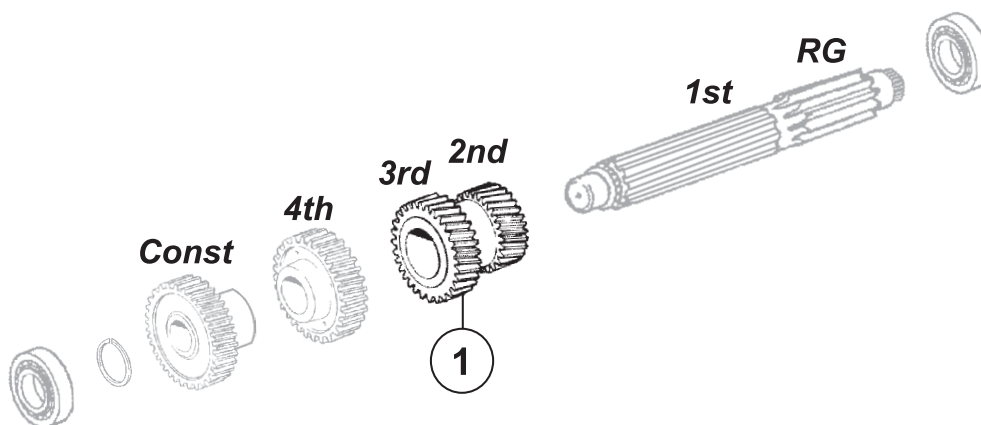

MERCEDES

G3/50 - G3/60 - G3/61

Fig.	OEM Ref.	 CEI	Descrizione / Description Designation / Denominacion
1	302 263 0313	143.082	Ingr.doppio 2a/3a Vel.-Z 17/23 Double gear 2nd/3rd Speed 17/23 T Pignon double 2ème/3ème 17/23 D Pinon doble 2a/3a 17/23 D Gearbox G3/50 - G3/60
1	307 263 0513 (307 263 0413)	143.078	Ingr.doppio 2a/3a Vel. Z 17/22 Double gear 2nd/3rd Speed 17/22 T Pignon double 2ème/3ème 17/22 D Pinon doble 2a/3a-17/22 D Gearbox G3/61