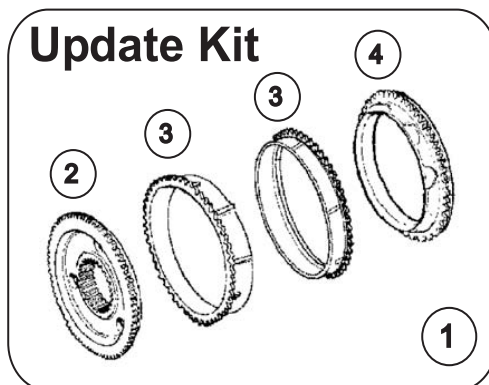

CEI NEWS

HIGH FIDELITY SPARE PARTS

MAGGIO / MAY / MAI / MAYO 2010

NOW AVAILABLE IN STOCK

DISPONIBILE A STOCK / DISPONIBLE EN STOCK / DISPONIBLE EN ALMACEN

Cambio / Gearbox / Boite de vitesse / Caja de Cambio

SCANIA

**GR801 - GR801R - GRS890 - GRS890R
GR900 - GRH900 - GR900R - GRS900
GRSH900 - GRS900R - GRSH900R
GRS(O)900 - GRS(O)900R - GRS920
GRS920R**

Fig.	CEI	Oem Ref	Q.ty
2	109.755	1883354	1
3	119.288	1883363	2
4	109.756	1883350	1

Fig.	OEM Ref.		Descrizione / Description Designation / Denominacion
1	CEI 298188	298.188	Kit sincro Synchro Rebuilt Kit Lot de synchro Juego sincrono

ADATTABILE A / SUITABLE FOR / ADAPTABLE / INTERCAMBIABILIDAD
MODELLI / MODELS / MODÈLES / MODELOS :

Serie 3 - Serie 4 - Serie K (Buses) - Serie N (Buses) - Serie P - Serie R

G/P/R/T93 - P/R/T113 - R/T143 - 94C/D/G/L

114C/G/L - 124C/G/L - 144C/G/L - 164(480)C/G/L - Bus K93CLB - K113CLB - Bus K94 - K114 Bus

P/R380 - P/R420 - P/R480 - P/R500 - P/R560 - P/R620

Catalogo / Catalogue SCANIA 400.080 Ed. 2010

C.E.I. COSTRUZIONE EMILIANA INGRANAGGI spa

VIA EMILIA 239, 40011 ANZOLA DELL'EMILIA, BOLOGNA - ITALY - TEL.+39 051 6506200 (r.a.)

EXPORT FAX +39 051 734128 - FAX +39 051 733832

<http://www.cei.it> e-mail:italia@cei.it e-mail:export@cei.it

2010/220/00