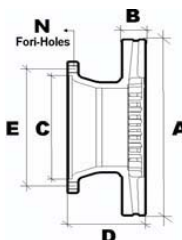

ASSALE ANTERIORE / FRONT AXLE
PONT AVANT / EJE DELANTERO

Fig. 1

Misure / Sizes

A	330 mm
B	34 mm
C	133 mm
D	144 mm
E	150 mm
N	16

Fig.	OEM Ref.		Descrizione / Description Designation / Denominacion
1	1408671 (1403758) (1408253)	215.094	Disco freno Brake disc Disque de frein Disco de freno