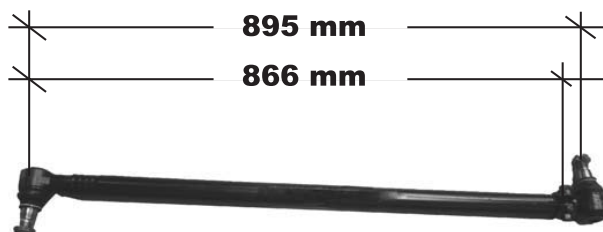

2010/209/00

CEI NEWS

HIGH FIDELITY SPARE PARTS

MAGGIO / MAY / MAI / MAYO 2010

NOW AVAILABLE IN STOCK

DISPONIBILE A STOCK / DISPONIBLE EN STOCK / DISPONIBLE EN ALMACEN

Sterzo / Steering / Volant / Dirección

MERCEDES Maxi Atego