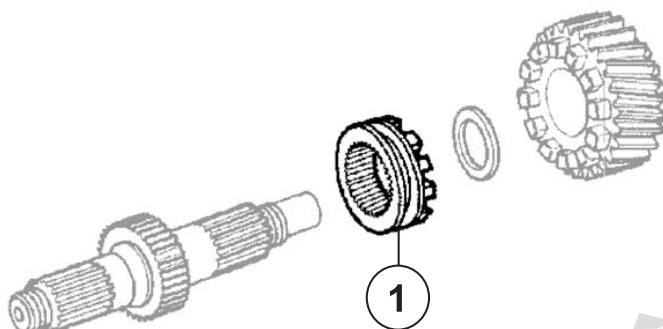

CEI NEWS

HIGH FIDELITY SPARE PARTS

GIUGNO / JUNE / JUIN / JUNIO 2010

NOW AVAILABLE IN STOCK
DISPONIBILE A STOCK / DISPONIBILE EN STOCK / DISPONIBILE EN ALMACEN

MERCEDES HD 7 - HD 9 (13120 - 16120)

PONTE INTERMEDIO | INTERMEDIATE AXLE
PONT INTERMEDIAIRE | EJE INTERMEDIO

RI-EDITO
UPDATED EDITION

Fig.	OEM Ref.	CEI	Descrizione / Description Designation / Denominacion
1	MB 346 353 0836 MAN 81 35612 0007	154.146	Manicotto scorrevole Sliding sleeve Manchon baladeur Manguito corredizo

Catalogo / Catalogue MAN 400.055

C.E.I. COSTRUZIONE EMILIANA INGRANAGGI spa
VIA EMILIA 239, 40011 ANZOLA DELL'EMILIA, BOLOGNA - ITALY - TEL.+39 051 6506200 (r.a.)
EXPORT FAX +39 051 734128 - FAX +39 051 733832
<http://www.cei.it> e-mail:italia@cei.it e-mail:export@cei.it

2010/249/00