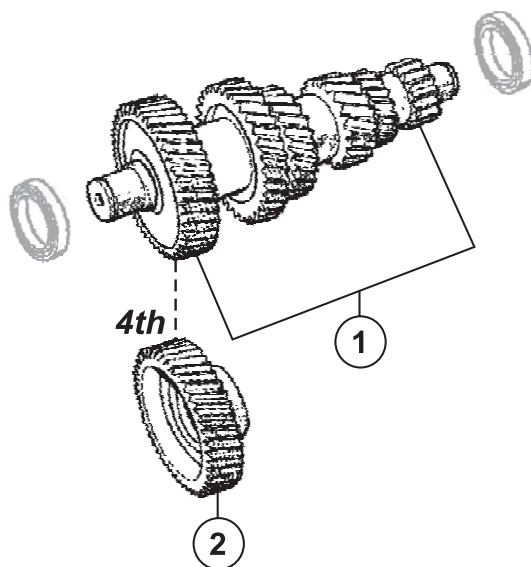

8309

Fig.	OEM Ref.	 CEI	Descrizione / Description Designation / Denominacion
1	U8880746	190.414	Albero completo Complete shaft Arbre complete Arbol compl
2	8877975	146.678	Ingranaggio costante Z 43 Constant gear 43 T Pignon constant 43 D Pinon costante 43 D