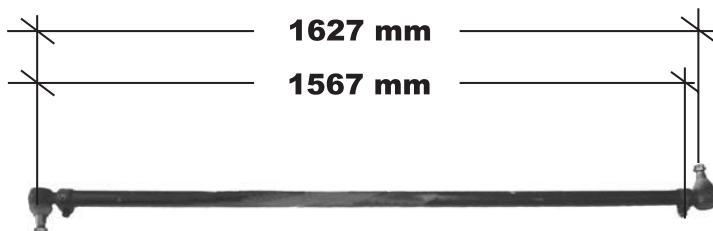

CEI NEWS

HIGH FIDELITY SPARE PARTS

MARZO / MARCH / MARS / MARZO 2010

NOW AVAILABLE IN STOCK

DISPONIBILE A STOCK / DISPONIBILE EN STOCK / DISPONIBILE EN ALMACEN

Sterzo / Steering / Volant / Dirección

RENAULT V.I.

Fig.1

Fig.	OEM Ref.	CEI	Descrizione / Description Designation / Denominacion
1	50 10 566 058 (50 10 308 215) (50 10 145 581) LMI 2943801 29438	220.110	Barra di accoppiamento <i>Drag Link</i> <i>Barre d'accouplement</i> <i>Barra acoplamiento</i>

ADATTABILE A / SUITABLE FOR / ADAPTABLE / INTERCAMBIABILIDAD
MODELLI / MODELS / MODÈLES / MODELOS :

MIDLUM - MAGNUM - KERAX

MIDLUM 42B/44T/45D

MAGNUM E-TECH 400/440/480

KERAX FAB 334

Catalogo / Catalogue RICAMBI / SPARE PARTS 400.902

C.E.I. COSTRUZIONE EMILIANA INGRANAGGI spa
VIA EMILIA 239, 40011 ANZOLA DELL'EMILIA, BOLOGNA - ITALY - TEL.+39 051 6506200 (r.a.)
EXPORT FAX +39 051 734128 - FAX +39 051 733832
<http://www.cei.it> e-mail:italia@cei.it e-mail:export@cei.it

2010/105/00