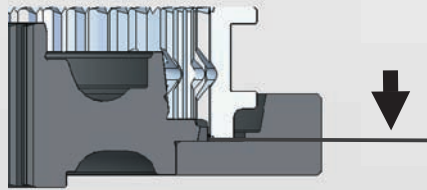

Retarder Modification

Standard Type

CEI New Type

**Standard
Engaging Length**

**Extended
Engaging Length**

ZF Transmission *Suitable to / Adattabile a*

STANDARD TYPE	
CEI no.	OEM no

109.772	1297 333 118
109.173	1304 232 085
109.397	1304 313 133
196.352	1315 233 010
196.353	1315 233 023
196.270	1316 233 014

MODIFICATION TYPE	
CEI no.	OEM no

109.780	M1297 333 118
109.782	M1304 232 085
109.781	M1304 313 133
196.376	M1315 233 010
196.375	M1315 233 023
196.377	M1316 233 014

CEI - Bologna - Italy

INFOTEC-00309A-2010-EU