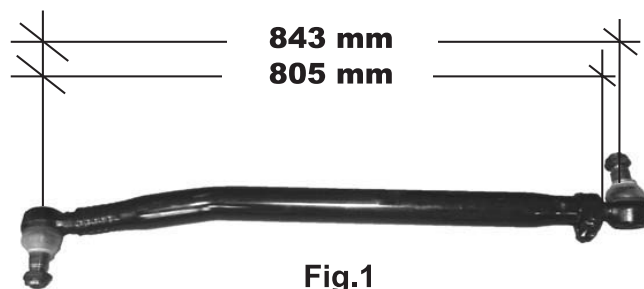

DISPONIBILE A STOCK / DISPONIBILE EN STOCK / DISPONIBILE EN ALMACEN

Sterzo / Steering / Volant / Direccìon

DAF

Fig.	OEM Ref.		Descrizione / Description Designation / Denominacion
1	1602820 (1448062) (1363858) LM 3029001 30290	220.281	Tirante sterzo <i>Steering rod</i> <i>Barre volant</i> <i>Barre direccìon</i>