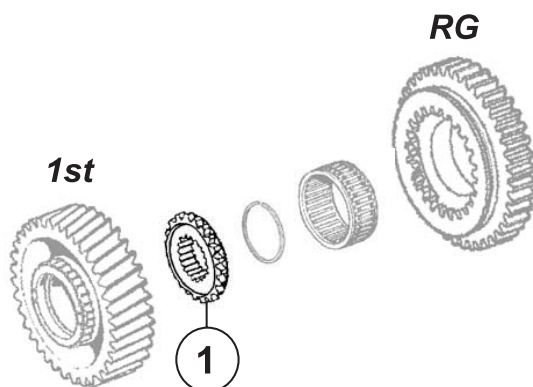

Cambio / Gearbox / Boite de vitesse / Caja de Cambio

MERCEDES G60 (6 marce / 6 speeds)

Fig.	OEM Ref.	 CEI	Descrizione / Description Designation / Denominacion
1	970 262 0835 (975 262 0135) (694 262 0035)	155.237	Mozzo R.M. Z 27 Reverse hub 27 T Moyeu M.AR. 27 D Buje M.A. 27 D