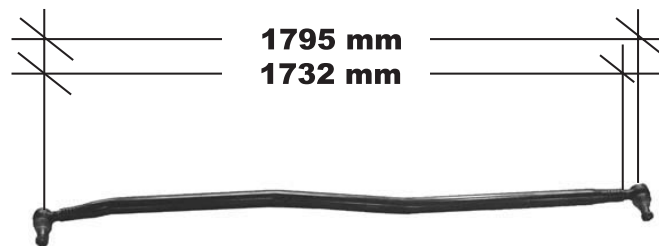

**M.A.N.
F90**

Fig.1

Fig.	OEM Ref.	 CEI	Descrizione / Description Designation / Denominacion
1	81 46710 6418 LMI 20396 2039601	220.286	Tirante sterzo Steering rod Barre volant Barre dirección

ADATTABILE A / SUITABLE FOR / ADAPTABLE / INTERCAMBIABILIDAD
MODELLI / MODELS / MODÈLES / MODELOS :