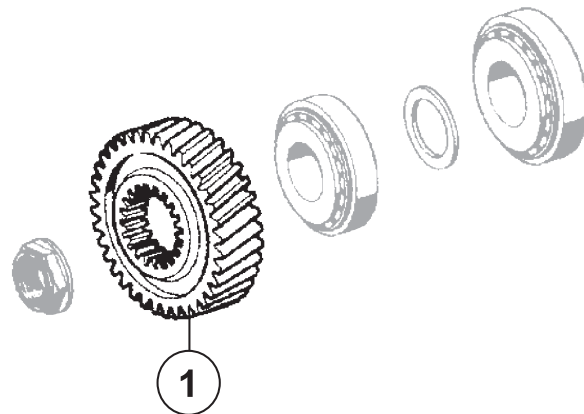

MAN

CEI NEWS

HIGH FIDELITY SPARE PARTS

LUGLIO / JULY / JUILLET / JULIO 2010

NOW AVAILABLE IN STOCK
 DISPONIBILE A STOCK / DISPONIBILE EN STOCK / DISPONIBILE EN ALMACEN

MAN HD 7-56 - HL7-55

PONTE POSTERIORE | REAR AXLE
 PONT ARRIERE | EJE TRASERO