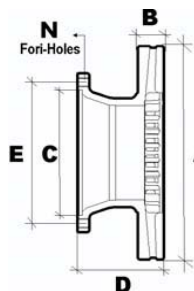

Misure / Sizes

A	375 mm
B	45 mm
C	262 mm
D	167,5 mm
E	335 mm
N	10

Fig.	OEM Ref.	CEI	Descrizione / Description Designation / Denominacion
1	50 10 525 364	215.162	Disco freno Brake disc Disque de frein Disco de freno

ADATTABILE A / SUITABLE FOR / ADAPTABLE / INTERCAMBIABILIDAD
MODELLI / MODELS / MODÈLES / MODELOS :

MIDLUM 4 X 4

Catalogo / Catalogue RICAMBI / SPARE PARTS 400.903 Ed.2010/2011

C.E.I. COSTRUZIONE EMILIANA INGRANAGGI spa
VIA EMILIA 239, 40011 ANZOLA DELL'EMILIA, BOLOGNA - ITALY - TEL.+39 051 6506200 (r.a.)
EXPORT FAX +39 051 734128 - FAX +39 051 733832
<http://www.cei.it> e-mail:italia@cei.it e-mail:export@cei.it

2010/294/00