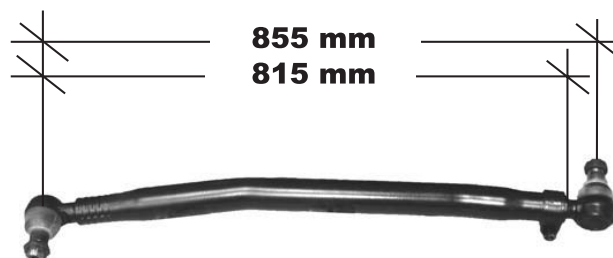

DAF

Fig.1

Fig.	OEM Ref.		Descrizione / Description Designation / Denominacion
1	1448064 (1373878) LM 3405101	220.283	Tirante sterzo <i>Steering rod</i> <i>Barre volant</i> <i>Barre dirección</i>

ADATTABILE A / SUITABLE FOR / ADAPTABLE / INTERCAMBIABILIDAD
MODELLI / MODELS / MODÈLES / MODELOS :