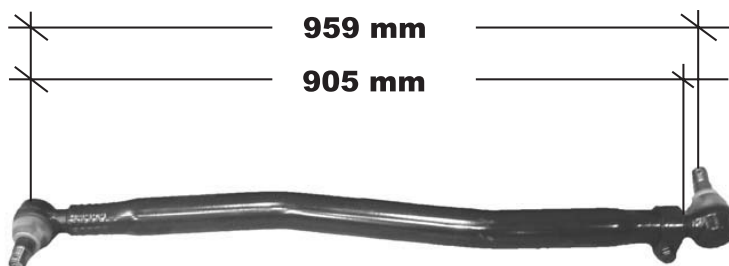

IVECO

Fig.1

Fig.	OEM Ref.		Descrizione / Description Designation / Denominacion
1	41215165 (41226580) LMI 2665401 26654	220.208	Tirante sterzo <i>Steering rod</i> <i>Barre de direction</i> <i>Barre de direccìon</i>