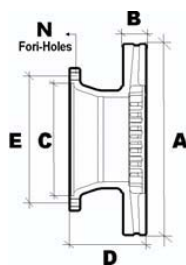

Misure / Sizes

A	322 mm
B	30 mm
C	160 mm
D	115 mm
E	205 mm
N	6+2

Fig.	OEM Ref.	CEI	Descrizione / Description Designation / Denominacion
1	40206-9X001	215.169	Disco freno Brake disc Disque de frein Disco de Freno

Modelli / Models

ATLEON TK3

Dal / Since 09/1999 Al / To 01/2004

Catalogo / Catalogue RICAMBI / SPARE PARTS 400.903 Ed. 2010

C.E.I. COSTRUZIONE EMILIANA INGRANAGGI spa
VIA EMILIA 239, 40011 ANZOLA DELL'EMILIA, BOLOGNA - ITALY - TEL.+39 051 6506200 (r.a.)
EXPORT FAX +39 051 734128 - FAX +39 051 733832
<http://www.cei.it> e-mail:italia@cei.it e-mail:export@cei.it

2010/295/00