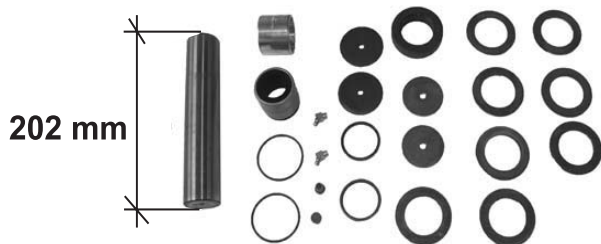

CEI NEWS

HIGH FIDELITY SPARE PARTS

APRILE / APRIL / AVRIL / ABRIL 2010

NOW AVAILABLE IN STOCK

DISPONIBILE A STOCK / DISPONIBILE EN STOCK / DISPONIBILE EN ALMACEN

Avantreno | Front Axle | Pont Avant | Juego delantero

M.A.N.

Fig.1

Oem Ref.	Q.tà/Q.ty
81 44205 0054	1
CEI	2
81 93021 0174	1
06 32819 0035	1
06 33719 0084	2
06 56279 0289	2
06 38070 2202	2
81 44208 0004	2
81 90712 0620	1
81 90712 0621	1
81 90712 0622	1
81 90712 0623	1
81 90712 0624	1
81 90712 0625	1
81 90712 0788	1
81 90712 0789	1

Fig.	OEM Ref.		Descrizione / Description Designation / Denominacion
1	81 44205 6019	230.063	Kit perno fuso King pin set Kit pivot Kit perno rueda

ADATTABILE A / SUITABLE FOR / ADAPTABLE / INTERCAMBIABILIDAD
MODELLI / MODELS / MODÈLES / MODELOS :

L2000 - M2000

Chassis Lxx / Nxx - Axle V9-42 / VOK-03 / VOK-05

Per una ruota / For one wheel

Catalogo / Catalogue RICAMBI / SPARE PARTS 400.902 Ed.2009

C.E.I. COSTRUZIONE EMILIANA INGRANAGGI spa
VIA EMILIA 239, 40011 ANZOLA DELL'EMILIA, BOLOGNA - ITALY - TEL.+39 051 6506200 (r.a.)
EXPORT FAX +39 051 734128 - FAX +39 051 733832
<http://www.cei.it> e-mail: italia@cei.it e-mail: export@cei.it

2010/176/00