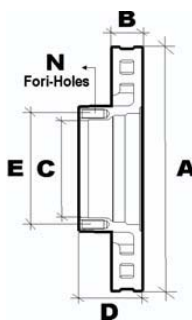

Misure / Sizes

A	294 mm
B	24 mm
C	142,3 mm
D	83,5 mm
E	108,5 mm
N	8

Fig.	OEM Ref.		Descrizione / Description Designation / Denominacion
1	2996033 (7188210)	215.177	Coppia dischi freno Brake discs pair Couple disques de frein Par discos de freno

ADATTABILE A / SUITABLE FOR / ADAPTABLE / INTERCAMBIABILIDAD
MODELLI / MODELS / MODÈLES / MODELOS :

Daily 2006 M.Y. 2006>>

35C10 - 35C12 - 35C14 - 35C16 - 35C18 - 35S10

Catalogo / Catalogue RICAMBI / SPARE PARTS 400.903 Ed.2010/2011

C.E.I. COSTRUZIONE EMILIANA INGRANAGGI spa
VIA EMILIA 239, 40011 ANZOLA DELL'EMILIA, BOLOGNA - ITALY - TEL.+39 051 6506200 (r.a.)
EXPORT FAX +39 051 734128 - FAX +39 051 733832
<http://www.cei.it> e-mail:italia@cei.it e-mail:export@cei.it

2010/298/00