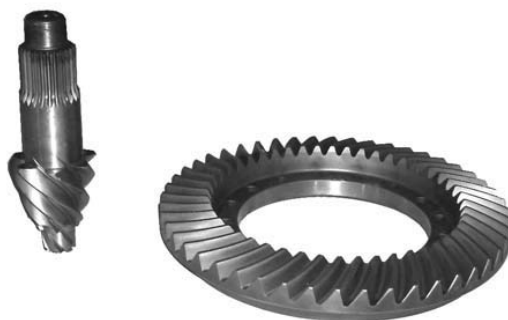

CEI NEWS

H I G H F I D E L I T Y S P A R E P A R T S

DICEMBRE / DECEMBER / DECEMBRE / DICIEMBRE 2010

NOW AVAILABLE IN STOCK
DISPONIBILE A STOCK / DISPONIBILE EN STOCK / DISPONIBILE EN ALMACEN

MERCEDES HL4

PONTE INTERMEDIO E POSTERIORE / INTERMEDIATE AND REAR AXLE
PONT INTERMEDIAIRE ET ARRIERE / EJE INTERMEDIO Y TRASERO

Fig.1

Fig.	OEM Ref.	CEI	Descrizione / Description Designation / Denominacion
1	301 350 0939 (301 350 0139) (322 350 1139)	194.137	Coppia conica 7x48 R.=1:6,86 Crown & pinion 7x48 R.=1:6,86 Couple conique 7x48 R.=1:6,86 Par conico 7x48 R.=1:6,86

C.E.I. COSTRUZIONE EMILIANA INGRANAGGI spa
VIA EMILIA 239, 40011 ANZOLA DELL'EMILIA, BOLOGNA - ITALY - TEL.+39 051 6506200 (r.a.)
EXPORT FAX +39 051 734128 - FAX +39 051 733832
<http://www.cei.it> e-mail:italia@cei.it e-mail:export@cei.it

2010/418/00