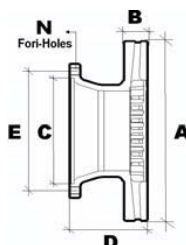

Misure / Sizes

A	290 mm
B	26 mm
C	96 mm
D	53 mm
E	118 mm
N	6

OEM Ref.		Descrizione / Description Designation / Denominacion
40206-9X403	215.126	DISCO FRENO Brake Disc Disque de Frein Disco de Freno

Modelli / Models
CABSTAR TL/TLR

Catalogo / Catalogue RICAMBI / SPARE PARTS 400.901

C.E.I. COSTRUZIONE EMILIANA INGRANAGGI spa
VIA EMILIA 239, 40011 ANZOLA DELL'EMILIA, BOLOGNA - ITALY - TEL. +39 051 6506200 (r.a.)
EXPORT FAX +39 051 734128 - FAX +39 051 733832
<http://www.cei.it> e-mail: italia@cei.it e-mail: export@cei.it

2010/026/00