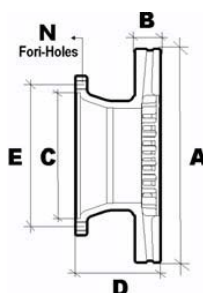

Misure / Sizes

A	436 mm
B	45 mm
C	210,2 mm
D	138,5 mm
E	237 mm
N	10

Fig.	OEM Ref.	CEI	Descrizione / Description Designation / Denominacion
1	2994084 (42542659)	215.183	Coppia dischi freno Brake discs pair Couple disques de frein Par discos de freno
2	D031900 BREDA BUS	215.212	Disco freno Brake disc Disque de frein Disco de freno

ADATTABILE A / SUITABLE FOR / ADAPTABLE / INTERCAMBIABILIDAD
MODELLI / MODELS / MODÈLES / MODELOS :

Bus CityClass, EuroPolis

CityClass: 25 - 29 - 31 - 35 - 491.24/27 CNG - 591.27 / CityClass CNG
EuroPolis CNG

Catalogo / Catalogue RICAMBI / SPARE PARTS 400.903 Ed.2010

C.E.I. COSTRUZIONE EMILIANA INGRANAGGI spa
VIA EMILIA 239, 40011 ANZOLA DELL'EMILIA, BOLOGNA - ITALY - TEL. +39 051 6506200 (r.a.)
EXPORT FAX +39 051 734128 - FAX +39 051 733832
<http://www.cei.it> e-mail: italia@cei.it e-mail: export@cei.it

2010/224/00