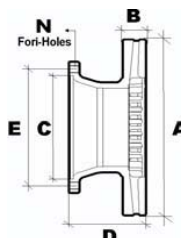

Misure / Sizes

A	430 mm
B	45 mm
C	199 mm
D	143,5 mm
E	168 mm
N	10

Fig.	OEM Ref.		Descrizione / Description Designation / Denominacion
1	943 421 0312	215.175	Disco freno Brake disc Disque de frein Disco de freno

ADATTABILE A / SUITABLE FOR / ADAPTABLE / INTERCAMBIABILIDAD
MODELLI / MODELS / MODÈLES / MODELOS :

ACTROS 2nd and 3rd series

Catalogo / Catalogue RICAMBI / SPARE PARTS

C.E.I. COSTRUZIONE EMILIANA INGRANAGGI spa
VIA EMILIA 239, 40011 ANZOLA DELL'EMILIA, BOLOGNA - ITALY - TEL.+39 051 6506200 (r.a.)
EXPORT FAX +39 051 734128 - FAX +39 051 733832
<http://www.cei.it> e-mail:italia@cei.it e-mail:export@cei.it

2010/024/00