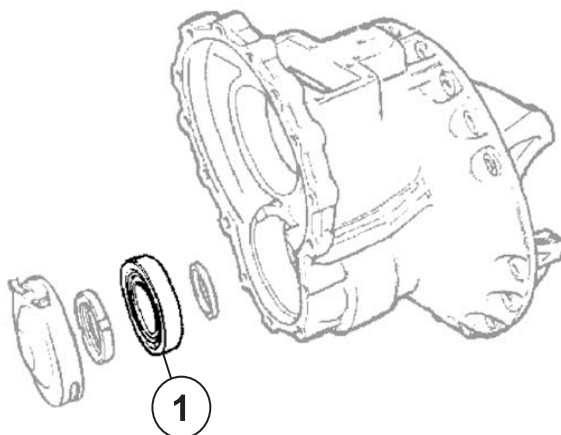

Fig.	OEM Ref.		Descrizione / Description Designation / Denominacion
1	174716	130.534	Cuscinetto D.60x130x33,5 Bearing D.60x130x33,5 Roulement D.60x130x33,5 Rodamiento D.60x130x33,5

ADATTABILE A / SUITABLE FOR / ADAPTABLE / INTERCAMBIABILIDAD
MODELLI / MODELS / MODÈLES / MODELOS :