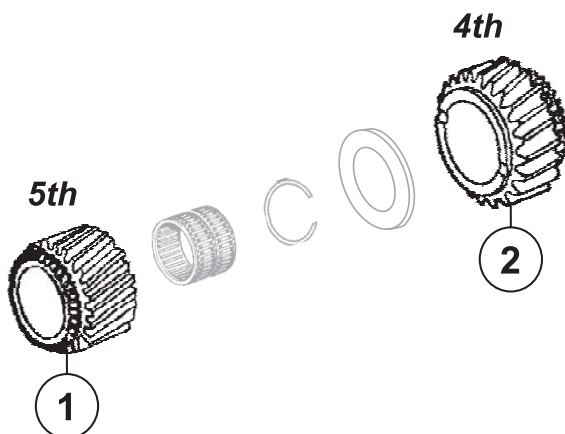

CEI NEWS

HIGH FIDELITY SPARE PARTS

FEBBRAIO / FEBRUARY / FEVRIER / FEBRERO 2010

NOW AVAILABLE IN STOCK

DISPONIBILE A STOCK / DISPONIBILE EN STOCK / DISPONIBILE EN ALMACEN

Cambio / Gearbox / Boite de vitesse / Caja de Cambio

MERCEDES G60 (6 marce / 6 speeds)

Fig.	OEM Ref.	CEI	Descrizione / Description Designation / Denominacion
1	970 260 1944	145.938	Ingranaggio 5a Vel. Z 28 Gear 5th Speed 28 T Pignon 5ème 28 D Pinon 5a 28 D
2	970 260 2344 (970 260 0914)	145.939	Ingranaggio 4a Vel. Z 35 Gear 4th Speed 35 T Pignon 4ème 35 D Pinon 4a 35 D

ADATTABILE A / SUITABLE FOR / ADAPTABLE / INTERCAMBIABILIDAD
MODELLI / MODELS / MODÈLES / MODELOS :

ATEGO

Catalogo / Catalogue MB Aluminum 400.150

C.E.I. COSTRUZIONE EMILIANA INGRANAGGI spa
VIA EMILIA 239, 40011 ANZOLA DELL'EMILIA, BOLOGNA - ITALY - TEL. +39 051 6506200 (r.a.)
EXPORT FAX +39 051 734128 - FAX +39 051 733832
<http://www.cei.it> e-mail: italia@cei.it e-mail: export@cei.it

2010/042/00