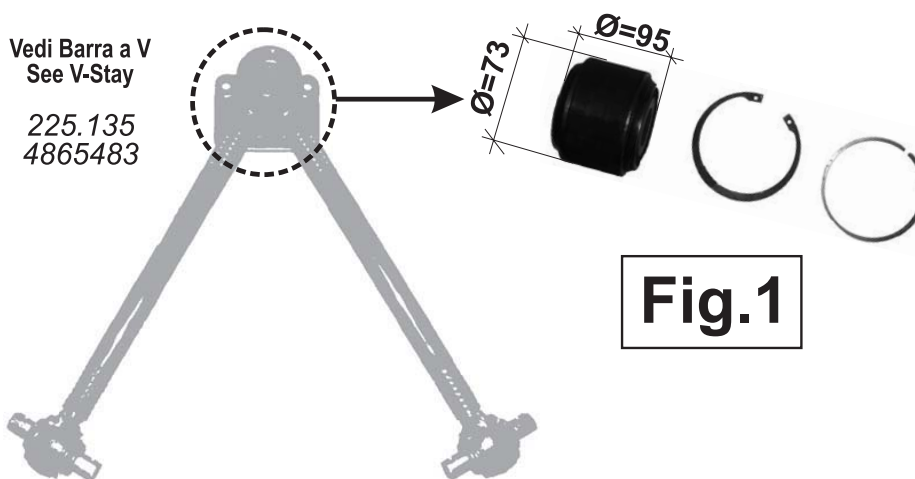

IVECO

Fig.	OEM Ref.		Descrizione / Description Designation / Denominacion
1	93194458 LMI 23835 2383501	226.083	Kit silentbloc Silent-bloc kit Kit silentbloc Equipo silen-bloc

ADATTABILE A / SUITABLE FOR / ADAPTABLE / INTERCAMBIABILIDAD
MODELLI / MODELS / MODÈLES / MODELOS :