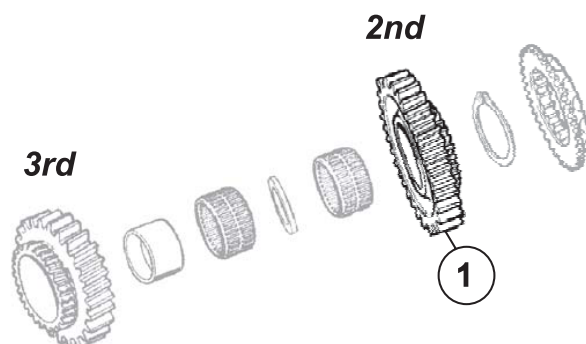

CEI NEWS

HIGH FIDELITY SPARE PARTS

GENNAIO / JANUARY / JANVIER / ENERO 2010

NOW AVAILABLE IN STOCK

DISPONIBILE A STOCK / DISPONIBILE EN STOCK / DISPONIBILE EN ALMACEN

Cambio / Gearbox / Boite de vitesse / Caja de Cambio

SCANIA

GR801 - GR801R

Fig.	OEM Ref.		Descrizione / Description Designation / Denominacion
1	1853937 (1302786)	145.741	Ingranaggio 2a Vel.Z 41 Gear 2nd Speed 41 T Pignon 2éme 41 D Pinon 2a 41 D

ADATTABILE A / SUITABLE FOR / ADAPTABLE / INTERCAMBIABILIDAD
MODELLI / MODELS / MODÈLES / MODELOS :

Serie 3 - Serie 4 - Serie K (Buses) - Serie N (Buses)

G93 - P93 - R93 - T93 - Bus K93CLB - K113CLB

94C - 94D - 94G - 94L - Bus K94 - K114 Bus Serie K - Serie N

Catalogo / Catalogue Scania 400.080 Ed. 2007

C.E.I. COSTRUZIONE EMILIANA INGRANAGGI spa

VIA EMILIA 239, 40011 ANZOLA DELL'EMILIA, BOLOGNA - ITALY - TEL. +39 051 6506200 (r.a.)

EXPORT FAX +39 051 734128 - FAX +39 051 733832

<http://www.cei.it> e-mail: italia@cei.it e-mail: export@cei.it

2010/007/00