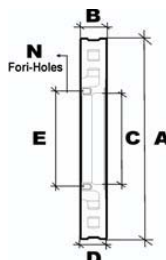

**DISCHI FRENO / BRAKE DISCS
DISQUES DE FREIN / DISCOS DE FRENO**

ASSALE POSTERIORE / REAR AXLE
PONT ARRIERE / EJE TRASERO

Fig 1

Misure / Sizes

A	432 mm
B	45 mm
C	258 mm
D	45 mm
E	
N	10

Fig.	OEM Ref.		Descrizione / Description Designation / Denominacion
1	1812582 (1726138)	215.150	DISCO FRENO Brake Disc Disque de Frein Disco de Freno