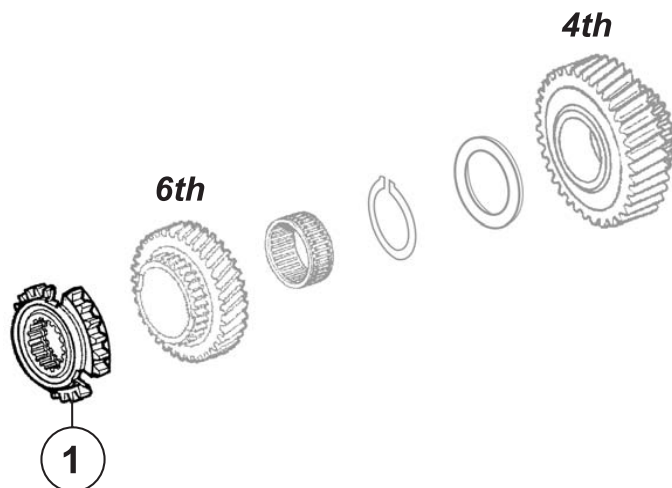

CEI NEWS

HIGH FIDELITY SPARE PARTS

OTTOBRE / OCTOBER / OCTOBRE / OCTUBRE 2010

NOW AVAILABLE IN STOCK

DISPONIBILE A STOCK / DISPONIBILE EN STOCK / DISPONIBILE EN ALMACEN

Cambio / Gearbox / Boite de vitesse / Caja de Cambio

MERCEDES

G0210 - G0230

(6 marce / 6 speeds)

Fig.	OEM Ref.	CEI	Descrizione / Description Designation / Denominacion
1	389 262 9834	109.743	Cono sincronizzatore Synchronizer Cone Cone de synchro Cono de sincronizacion
1	945 262 7134	109.744	Cono sincronizzatore Synchronizer Cone Cone de synchro Cono de sincronizacion

Catalogo / Catalogue MB Aluminum 400.050

C.E.I. COSTRUZIONE EMILIANA INGRANAGGI spa
VIA EMILIA 239, 40011 ANZOLA DELL'EMILIA, BOLOGNA - ITALY - TEL. +39 051 6506200 (r.a.)
EXPORT FAX +39 051 734128 - FAX +39 051 733832
<http://www.cei.it> e-mail: italia@cei.it e-mail: export@cei.it

2010/367/00