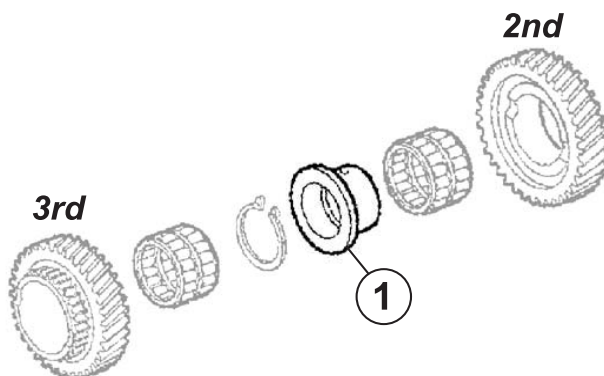

CEI NEWS

HIGH FIDELITY SPARE PARTS

DICEMBRE / DECEMBER / DECEMBRE / DICIEMBRE 2010

NOW AVAILABLE IN STOCK

DISPONIBILE A STOCK / DISPONIBILE EN STOCK / DISPONIBILE EN ALMACEN

ZF

Cambio / Gearbox / Boite de Vitesse / Caja de Cambio

5S - 150

Fig.	OEM Ref.	CEI	Descrizione / Description Designation / Denominacion
1	2159 304 010	117.417	Boccola Bush Douille Casquillo