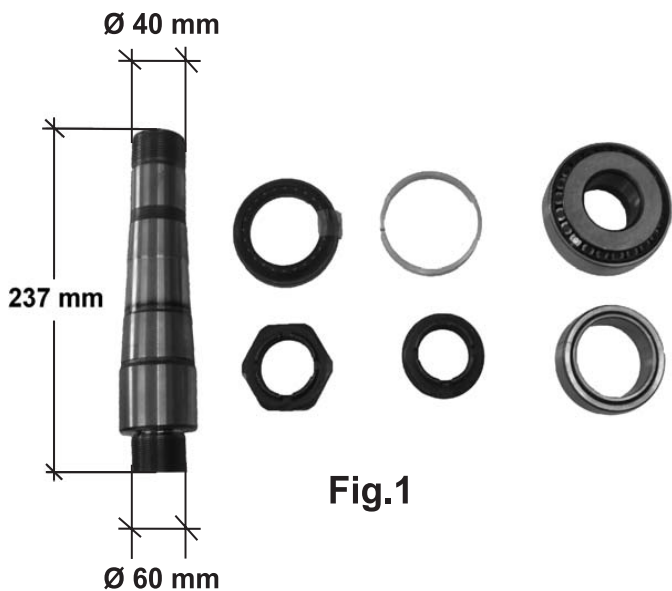

VOLVO

Fig.1

Oem Ref	Q.tà/Q.ty
20523015	1
CEI 111284	1
CEI 130779	1
CEI 130780	1
20466812	1
1075914	1
CEI 287018	1

Fig.	OEM Ref.	 CEI	Descrizione / Description Designation / Denominacion
1	20751021	230.076	Kit perno fuso King pin set Kit pivot Kit perno rueda