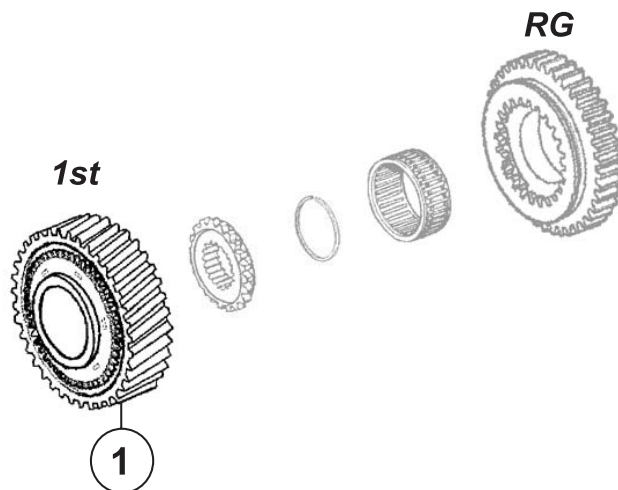

CEI NEWS

HIGH FIDELITY SPARE PARTS

GIUGNO / JUNE / JUIN / JUNIO 2010

NOW AVAILABLE IN STOCK

DISPONIBILE A STOCK / DISPONIBILE EN STOCK / DISPONIBILE EN ALMACEN

Cambio / Gearbox / Boite de vitesse / Caja de Cambio

MERCEDES

G60 (6 marce / 6 speeds)

Fig.	OEM Ref.	CEI	Descrizione / Description Designation / Denominacion
1	970 260 0344	145.943	Ingranaggio 1a Vel. Z 50 Gear 1st Speed 50 T Pignon 1ère 50 D Pinon 1a 50 D

Catalogo / Catalogue MB Aluminum 400.050

C.E.I. COSTRUZIONE EMILIANA INGRANAGGI spa
VIA EMILIA 239, 40011 ANZOLA DELL'EMILIA, BOLOGNA - ITALY - TEL. +39 051 6506200 (r.a.)
EXPORT FAX +39 051 734128 - FAX +39 051 733832
<http://www.cei.it> e-mail: italia@cei.it e-mail: export@cei.it

2010/243/00