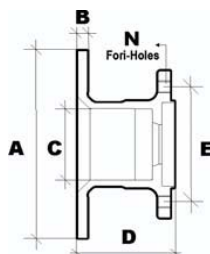

Misure / Sizes

A	336,5 mm
B	30 mm
C	215,2 mm
D	143 mm
E	275,5 mm
N	8

Fig.	OEM Ref.		Descrizione / Description Designation / Denominacion
1	MBR 9003 (68323210) (3095673)	215.132	DISCO FRENO Brake Disc Disque de Frein Disco de Freno

Modelli / Models C - DUCO

Catalogo / Catalogue RICAMBI / SPARE PARTS 400.903 Ed. 2010/2011

C.E.I. COSTRUZIONE EMILIANA INGRANAGGI spa
VIA EMILIA 239, 40011 ANZOLA DELL'EMILIA, BOLOGNA - ITALY - TEL.+39 051 6506200 (r.a.)
EXPORT FAX +39 051 734128 - FAX +39 051 733832
<http://www.cei.it> e-mail:italia@cei.it e-mail:export@cei.it

2009/290/00