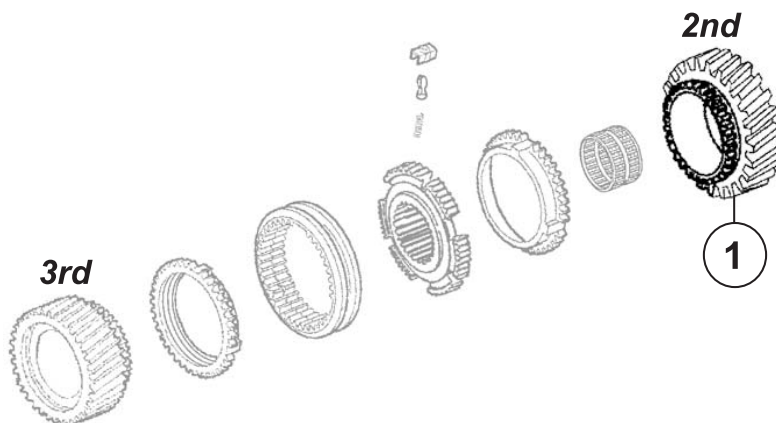

Cambio / Gearbox / Boite de vitesse / Caja de Cambio

MERCEDES

G3/50-5/8,50

G3/60-5/7,50

G3/61-5/6,1

Fig.	OEM Ref.		Descrizione / Description Designation / Denominacion
1	302 262 0312 (302 262 0212) (302 262 0412)	196.222	Ingranaggio 2a Vel. Z 32 Gear 2nd Speed 32 T Pignon 2ème 32 D Pinon 2a 32 D