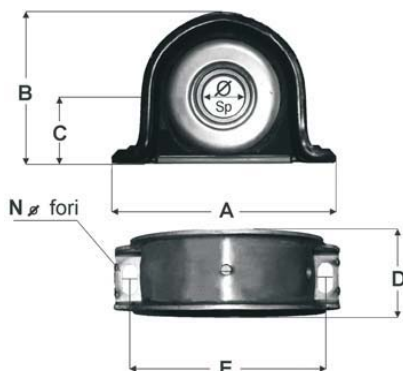

IVECO

Ø 45 mm

Misure / Sizes mm

Sp	19,00	D	59,00
A	229,50	E	191,00
B	156,00	N	13,00
C	70,00		

Fig.1

Fig.	OEM Ref.	 CEI	Descrizione / Description Designation / Denominacion
1	42534452	284.071	Supporto trasmissione D.45 Propeller shaft carrier D.45 Support arbre transm. D.45 Soporte de transmision D.45