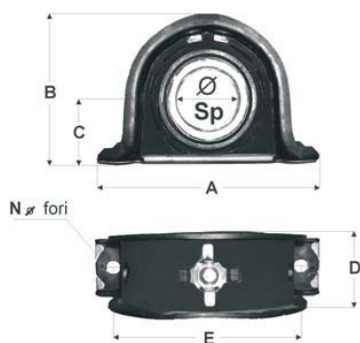

IVECO

Ø 60 mm

Misure / Sizes mm

Sp	14,00	D	58,00
A	230,00	E	192,00
B	155,00	N	12,00
C	67,00		

Fig.1

Fig.	OEM Ref.		Descrizione / Description Designation / Denominacion
1	42532295 (42538367)	284.029	Supporto trasmissione D.60 Propeller shaft carrier D.60 Support arbre transm. D.60 Soporte de transmision D.60