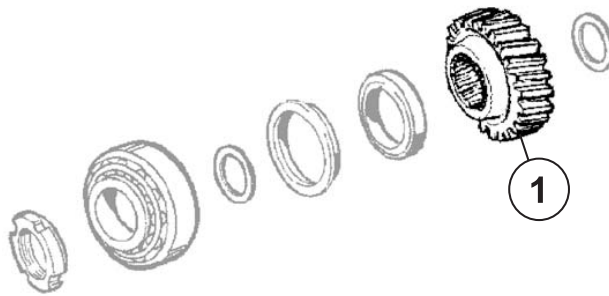

Fig.	OEM Ref.	 CEI	Descrizione / Description Designation / Denominacion
1	244384	145.758	Ingranaggio Z 22 Gear 22 T Pignon 22 D Pinon 22 D

ADATTABILE A / SUITABLE FOR / ADAPTABLE / INTERCAMBIABILIDAD
MODELLI / MODELS / MODÈLES / MODELOS :