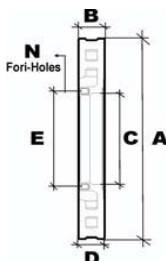

DISCHI FRENO / BRAKE DISCS

DISQUES DE FREIN / DISCOS DE FRENO

ASSALE ANTERIORE / FRONT AXLE
PONT AVANT / EJE DELANTERO

Fig 1

Misure / Sizes

A	432 mm
B	45 mm
C	258 mm
D	45 mm
E	
N	10

Fig.	OEM Ref.		Descrizione / Description Designation / Denominacion
1	1812563 (1783346)	215.151	DISCO FRENO Brake Disc Disque de Frein Disco de Freno