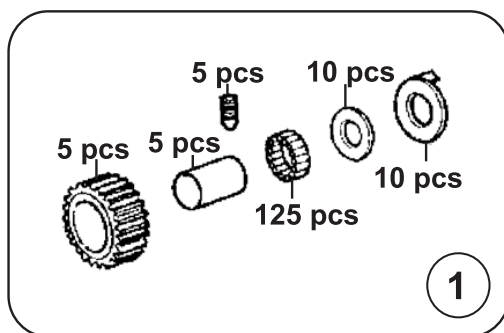

CEI NEWS

HIGH FIDELITY SPARE PARTS

OTTOBRE / OCTOBER / OCTOBRE / OCTUBRE 2010

NOW AVAILABLE IN STOCK

DISPONIBILE A STOCK / DISPONIBLE EN STOCK / DISPONIBLE EN ALMACEN

Cambio / Gearbox / Boite de vitesse / Caja de Cambio

MERCEDES

G221 (9 marce / 9 speeds)

Ratio 10,19-1,00

Fig.	OEM Ref.	CEI	Descrizione / Description Designation / Denominacion
1	945 260 0197	198.887	Serie di riparazione Repair Kit Lot de réparation Juego de reparacion

Catalogo / Catalogue MB Aluminum 400.050

C.E.I. COSTRUZIONE EMILIANA INGRANAGGI spa

VIA EMILIA 239, 40011 ANZOLA DELL'EMILIA, BOLOGNA - ITALY - TEL. +39 051 6506200 (r.a.)

EXPORT FAX +39 051 734128 - FAX +39 051 733832

<http://www.cei.it> e-mail: italia@cei.it e-mail: export@cei.it

2010/376/00