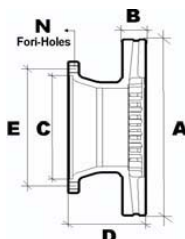

## VOLVO

**DISCHI FRENO / BRAKE DISCS**  
**DISQUES DE FREIN / DISCOS DE FRENO**

ASSALE POSTERIORE / REAR AXLE  
PONT ARRIERE / EJE TRASERO

Misure / Sizes

A	322 mm
B	30 mm
C	216 mm
D	138 mm
E	274,5 mm
N	8