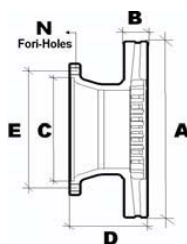

## VOLVO

**DISCHI FRENO / BRAKE DISCS  
DISQUES DE FREIN / DISCOS DE FRENO**

ASSALE ANTERIORE / FRONT AXLE  
PONT AVANT / EJE DELANTERO

**Fig. 1**

Misure / Sizes

A	438 mm
B	45 mm
C	195 mm
D	127 mm
E	235 mm
N	10

## VOLVO

**DISCHI FRENO / BRAKE DISCS**  
**DISQUES DE FREIN / DISCOS DE FRENO**

ASSALE POSTERIORE / REAR AXLE  
PONT ARRIERE / EJE TRASERO

Misure / Sizes

A	322 mm
B	30 mm
C	216 mm
D	138 mm
E	274,5 mm
N	8

## VOLVO

**DISCHI FRENO / BRAKE DISCS  
DISQUES DE FREIN / DISCOS DE FRENO**

ASSALE ANTERIORE / FRONT AXLE  
PONT AVANT / EJE DELANTERO

Misure / Sizes

A	336,5 mm
B	30 mm
C	146 mm
D	100,5 mm
E	120 mm
N	10+2