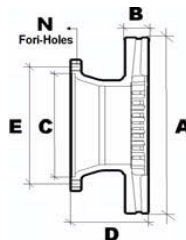

## VOLVO

**DISCHI FRENO / BRAKE DISCS  
DISQUES DE FREIN / DISCOS DE FRENO**

ASSALE ANTERIORE / FRONT AXLE  
PONT AVANT / EJE DELANTERO

Misure / Sizes

A	336,5 mm
B	30 mm
C	146 mm
D	100,5 mm
E	120 mm
N	10+2