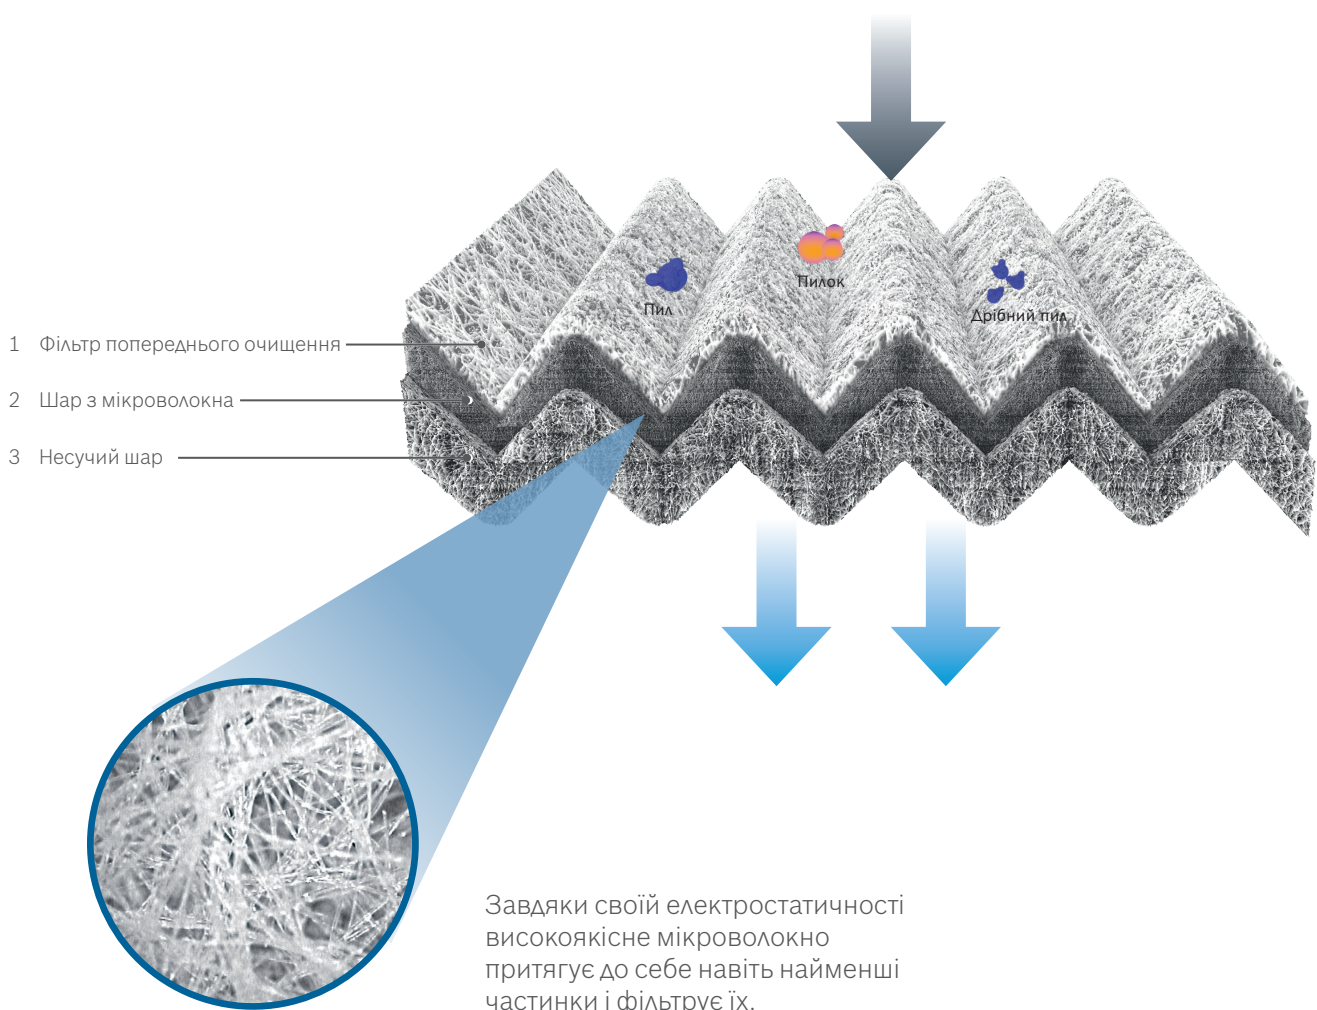

Стандартні салонні фільтри

Технологія