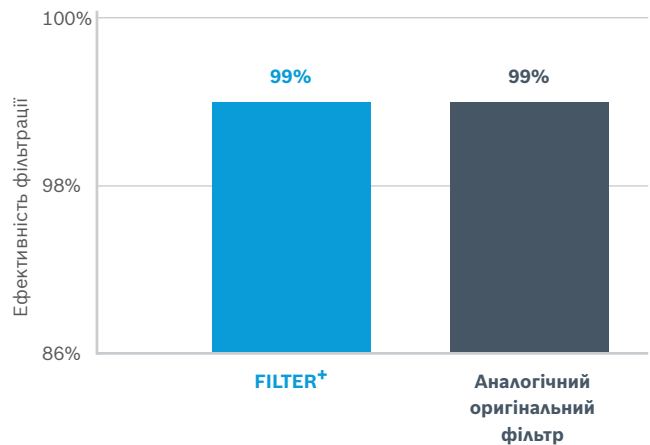

Тест на пилок (амброзія і береза)

Результати випробувань

Bosch FILTER + забезпечує такий же вискоелективний захист від алергенів, що і аналогічні оригінальні фільтри.

Чи знаєте ви, що:

Порівняння діаметру людської волосини (0,06 мм) з часткою дрібного пилу (PM_{2,5}µм = 0,0025 мм).