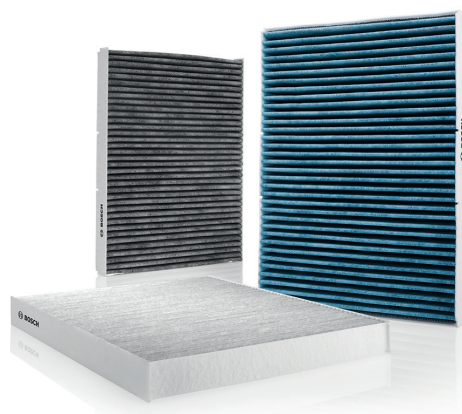

Чи знаєте ви, що:

40%

від усіх випадків – це сезонний алергічний риніт*.

60%

– це пацієнти, у яких цілорічний алергічний риніт: на домашній пил, епідерміс тварин, цвілеві гриби*.

* www.ukrinform.ua

Сльозяться очі, свербіж, чхання – ці супутники весни досить неприємні для людей, які страждають від алергії на пилок. Особливо ці алергічні реакції дратують при керуванні машини. Водночас дрібний пил і відпрацьовані гази можуть бути однаково нестерпні, особливо для дітей. У цих випадках салонні фільтри Bosch можуть стати справжнім порятунком. Алергени, бактерії і дрібний пил ефективно затримуються ще до того, як потрапити всередину салону.