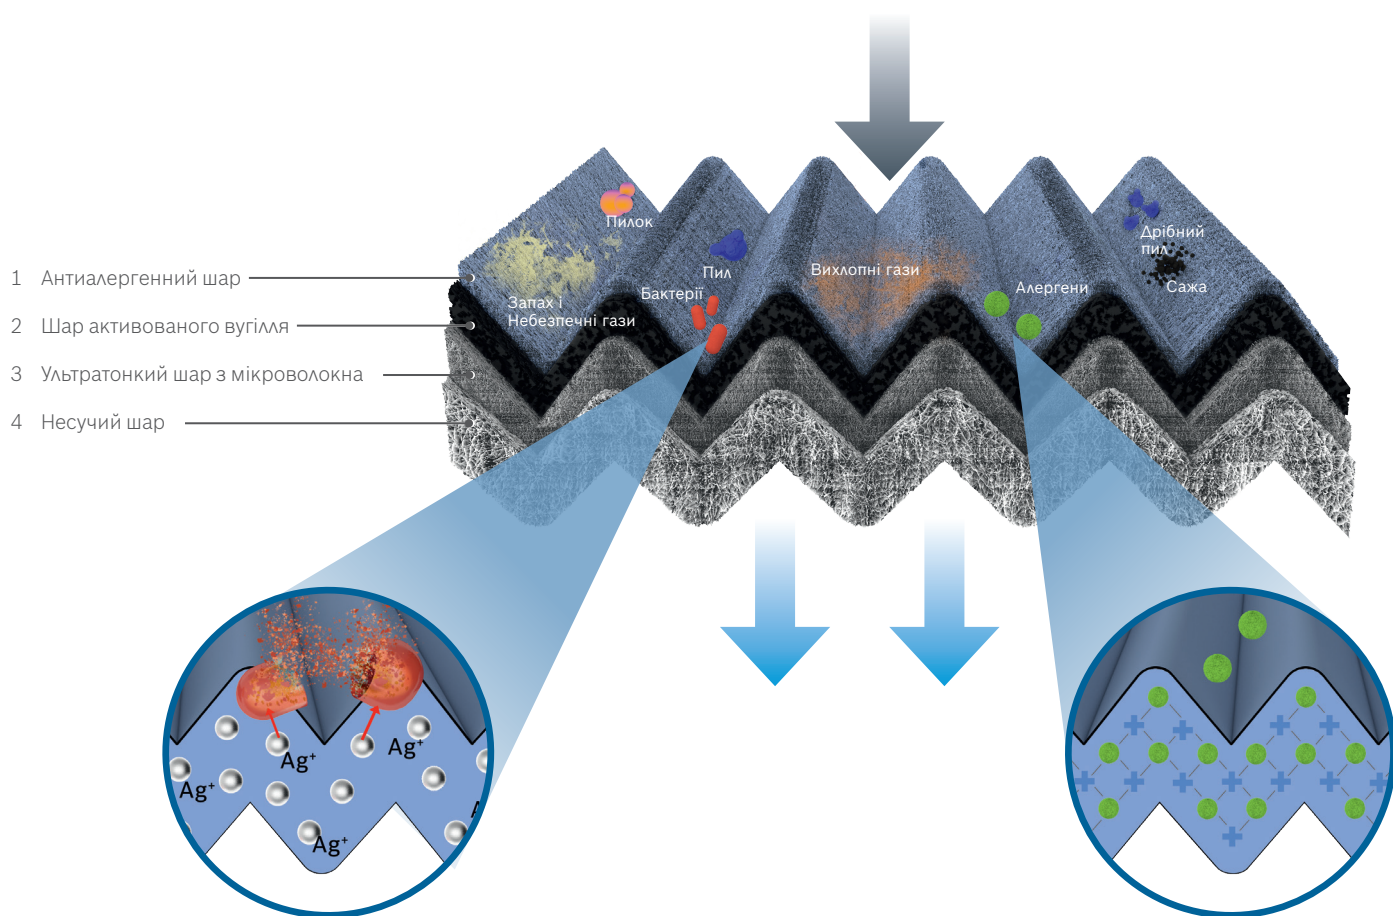

Салонні фільтри

Моделльний ряд

Функція	FILTER ⁺	Фільтр з активованим вугіллям	Стандартний фільтр
	Bosch FILTER⁺ – великий плюс для здоров'я, завдяки протиалергійному та антибактеріальному ефектам. Для кращої якості повітря в салоні автомобіля.	Фільтр салону Bosch з активованим вугіллям – для більш чистого і приємного повітря в салоні автомобіля.	Стандартний салонний фільтр Bosch – для чистого повітря в салоні автомобіля.
Нейтралізує алергени і бактерії	●		
Очищає від твердих частинок (PM _{2,5} μm до 99%)	●		
Очищає від неприємних запахів і шкідливих газів (озон, смог, відпрацьовані гази)	●	●	
Очищує тверді частинки	●	●	●
Захищає кондиціонер	●	●	●
Знижує відблиски	●	●	●
Застосування		 	 

Салонні фільтри Filter +

Опис продукту

Bosch Filter + – великий плюс для здоров'я завдяки протиалергійному та антибактеріальному ефектам. Для кращої якості повітря в салоні автомобіля.

Короткий огляд переваг

- ▶ **Спеціальний антиалергенний шар** надійно видаляє алергени і бактерії
- ▶ **Фільтри відрізняються високою ефективністю**, вловлюючи майже 100% всіх дрібних частинок пилу (до 2,5 мкм), а також сажу і пил в надтонкому шарі мікрОВОлокна
- ▶ **Шар активованого вугілля** нейтралізує шкідливі гази і неприємні запахи
- ▶ **Захищає кондиціонер і запобігає запотіванню скла**, зменшуючи кількість конденсату
- ▶ **Просте встановлення** згідно з доданим керівництвом

Салонні фільтри Filter + Технологія

Антибактеріальна функція: іони срібла проникають в бактерію і знищують її

Антиалергенний шар протягом довгого часу відділяє алергени на молекулярному рівні і робить їх нешкідливими.