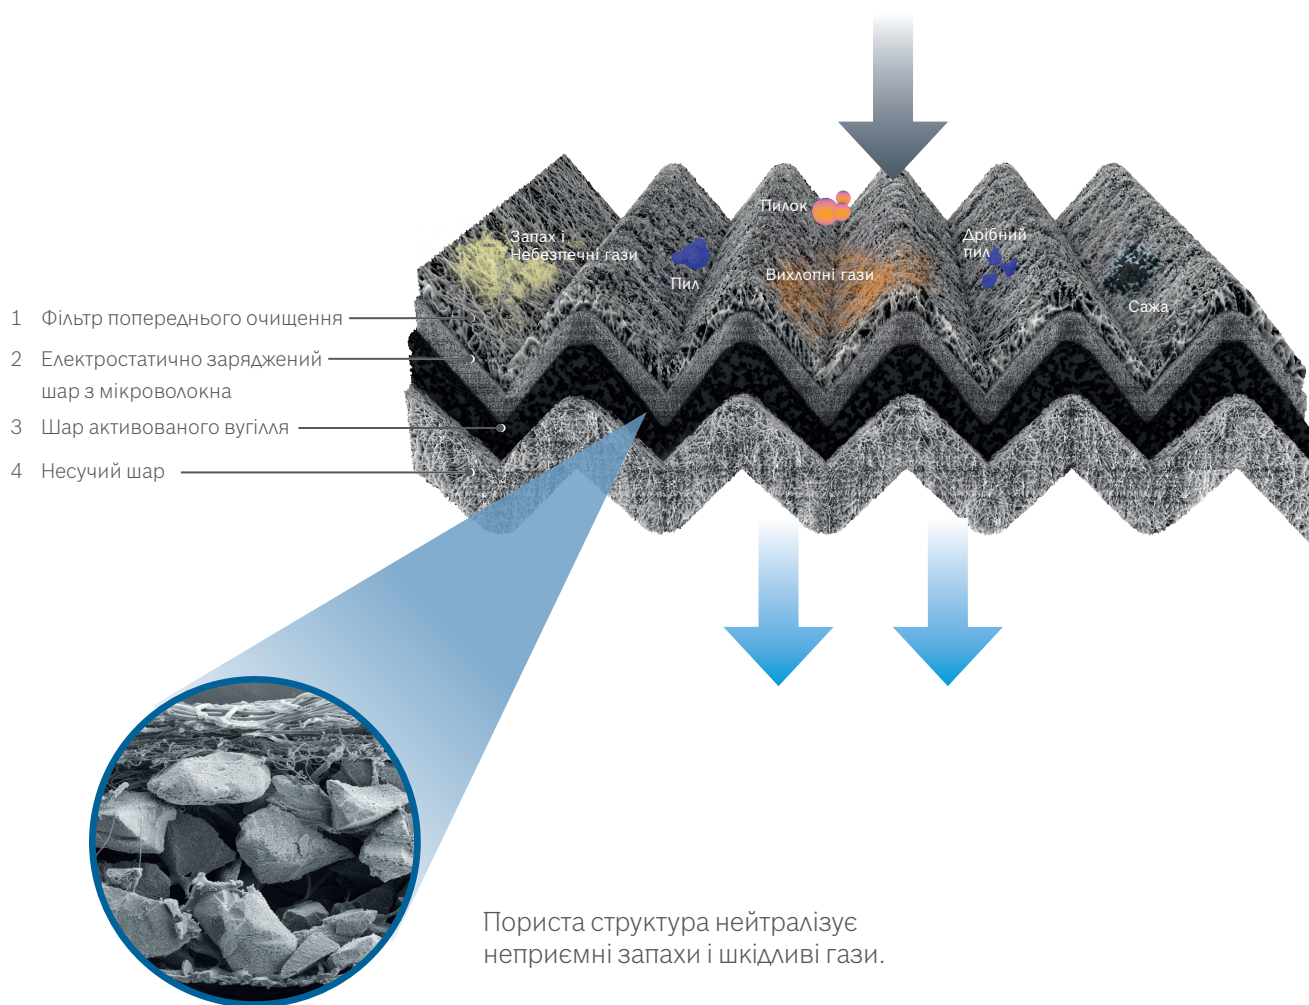

Салонний фільтр з активованим вугіллям

Технологія

Кращий бренд

Читачі німецького автомобільного журналу «Auto, Motor und Sport» 15 разів поспіль обирали компанію Bosch кращим брендом в категорії «Фільтри».

„auto motor und sport“,
edition 07/2018

Чи знаєте ви, що:

Активоване вугілля виготовляється з обвугленої та подрібненої шкаралупи кокосових горіхів, вміщеної в герметичне середовище. А водяна пара з температурою

800° C

використовується для створення пористої структури.