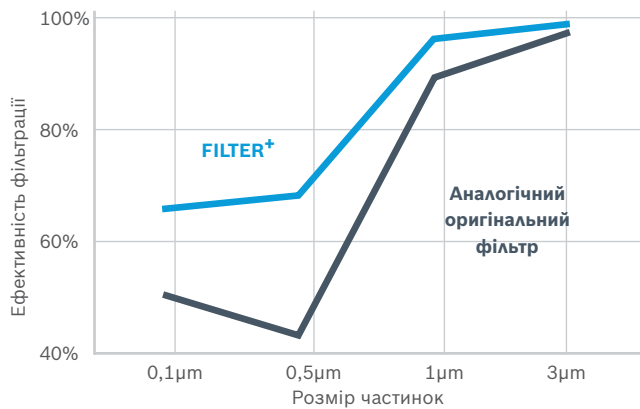

Салонні фільтри Filter + Технологія

Антибактеріальна функція: іони срібла проникають в бактерію і знищують її

Антиалергенний шар протягом довгого часу відділяє алергени на молекулярному рівні і робить їх нешкідливими.

 **Просування продажів**

Відеоролик в Інтернеті

Салонні фільтри Filter +

Перевірки якості

Ефективність фільтрації

Ефективність фільтрації, або ефективність розділення частинок один від одного, є найважливішим критерієм якості в характеристиці салонних фільтрів. Bosch використовує незалежну лабораторію Fiatech GmbH для тестування Filter + і аналогічних їм оригінальних фільтрів.

Тест на дрібний пил

Результати випробувань

Bosch FILTER + відмінно захищає від дрібних частинок пилу (з розміром часток <math><2,5 \mu\text{m}</math>). Іноді він навіть перевершує в ефективності аналогічні оригінальні фільтри.