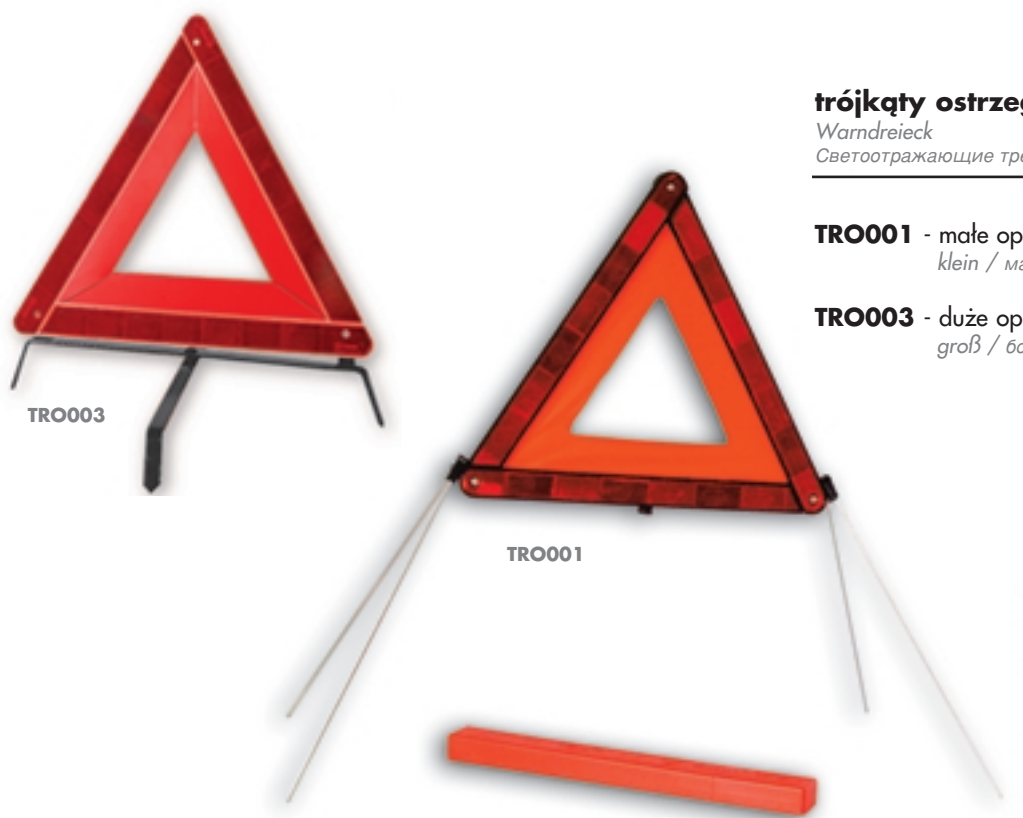

trójkąty ostrzegawcze

Warndreieck

Светоотражающие треугольники

TRO001 - małe opakowanie
klein / малая упаковка

TRO003 - duże opakowanie
groß / большая упаковка