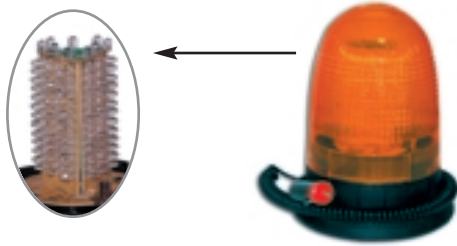

LED - na magnes
LED mit Magnetbefestigung
с магнитным креплением

LED

LOB018 - 12V PULSAR
LOB017 - 24V PULSAR

klosz pomarańczowy

Lichthaube orange / Колпак оранжевый

KLS007