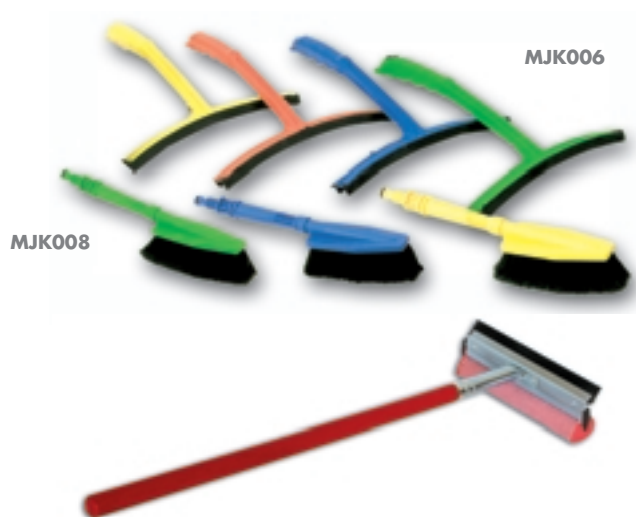

**ściągaczki do wody, szczotki**

Scheibenabzieher, Waschbürsten/ Сгоны, щетки

MJK006 - ściągaczka TOP DRY

Scheibenabzieher/ сгон

MJK008 - myjka do samochodów osobowych

Waschbürste/ гидрощетка для легковых автомобилей