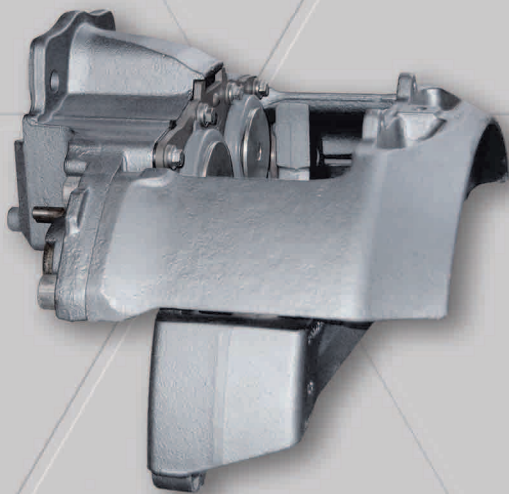

# DISC BRAKE CALIPERS

INDEX	PAGE
 <b>FOREWORD</b>	002
 <b>BERGKRAFT PRESENTATION</b>	003
 <b>SB 5... / SN 5... TYPE CALIPER REPAIR KITS</b>	005 016
 <b>SB 6... / SB 7... TYPE CALIPER REPAIR KITS</b>	017 036
 <b>SN 6... / SN 7... TYPE CALIPER REPAIR KITS</b>	037 052
 <b>B DUCO, C DUCO, D DUCO AXIAL, D DUCO RADIAL, LE DUCO TYPE CALIPER REPAIR KITS</b>	053 066
 <b>DX 195 TYPE CALIPER REPAIR KITS</b>	067 074
 <b>D3 TYPE CALIPER REPAIR KITS</b>	075 086
 <b>ELSA 1, ELSA 2 RADIAL, ELSA 2, ELSA 2 RADIAL, ELSA 195, ELSA 225 TYPE CALIPER REPAIR KITS</b>	087 104
 <b>C LISA, D LISA TYPE CALIPER REPAIR KITS</b>	105 110
 <b>17.5" TYPE CALIPER REPAIR KITS</b>	111 118
 <b>19.5" TYPE CALIPER REPAIR KITS</b>	119 123
 <b>22.5" TYPE CALIPER REPAIR KITS</b>	124 130
 <b>MARK II, III, IV TYPE CALIPER REPAIR KITS</b>	131 136
 <b>MODUL X TYPE CALIPER REPAIR KITS</b>	137 140
 <b>PRODUCT LIST</b>	141 144