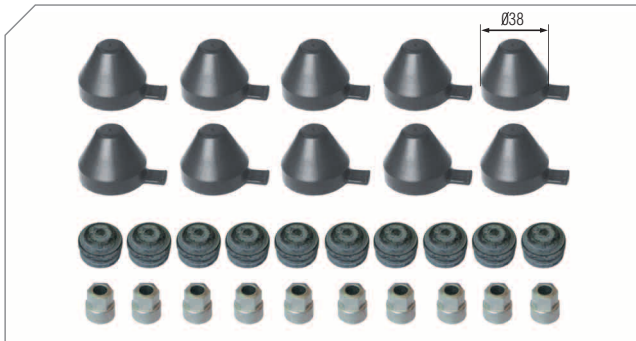

## SB 5... / SN 5... Type Caliper Repair Kits

0011