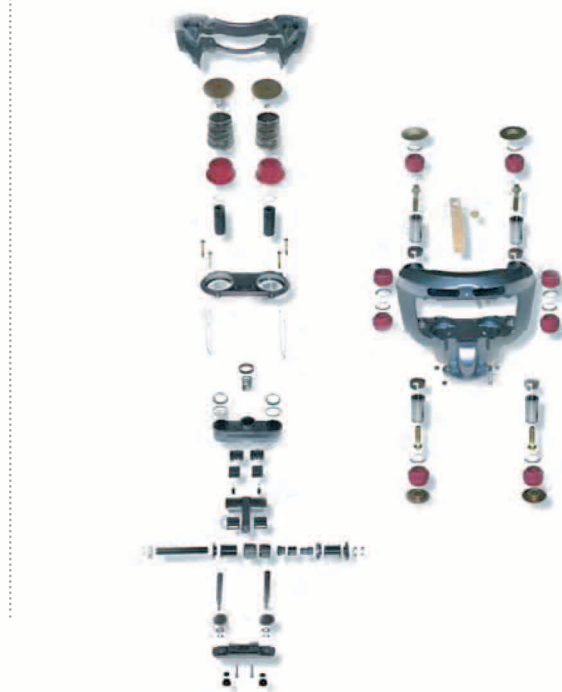

MARK III Type Caliper