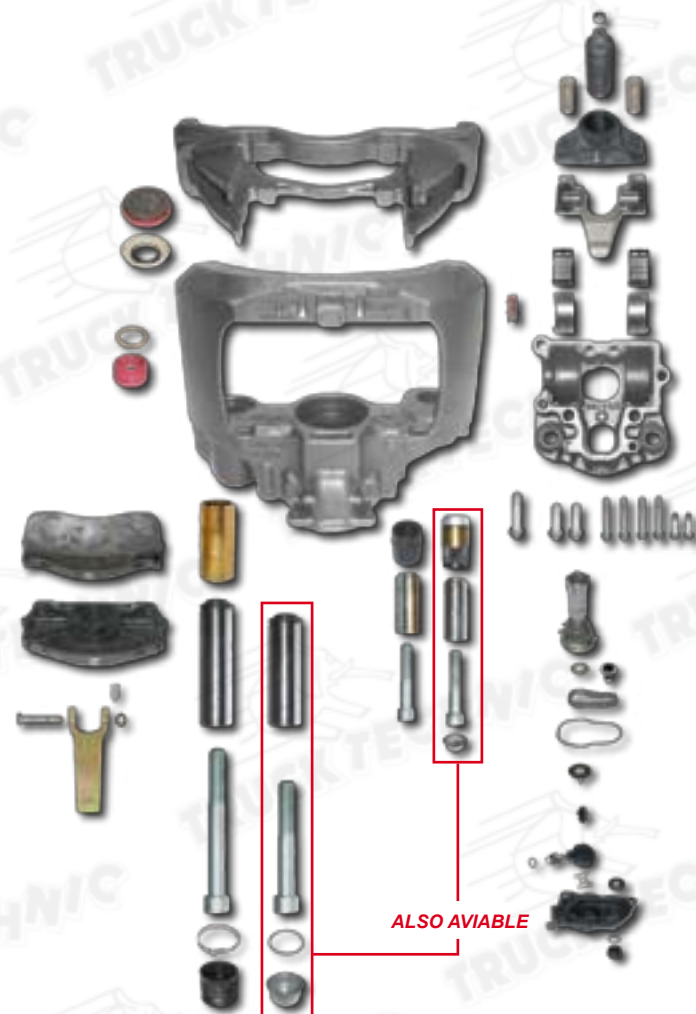

TT KIT n°	CKSK.14
	OR kit n°	TT ONLY
	Descrip.	ROLLER BEARING
	Caliper	ALL SB...

	TT KIT n°	CKSK.11.1
	OR kit n°	TT ONLY
	Descrip.	GEAR WHEEL ADJ MECHANISM
	Caliper	ALL SB... & SN7