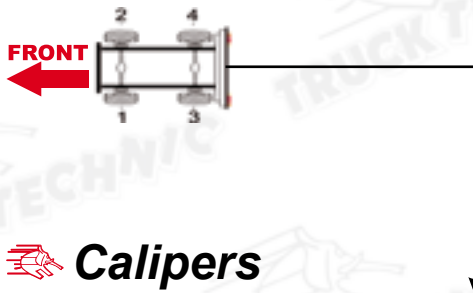

1.

Maker	MERITOR
Wheel size	22.5"

2.

Maker	MERITOR
Wheel size	22.5"

 **Models**

NG353

Maker	MERITOR
Wheel size	22.5"

 **Calipers**