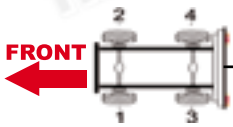

Calipers

Wabco part n°	TT n°	Side
40 195 009	92.02.005	1-3
40 195 010	92.05.006	2-4

Repair kits Page : 214-215

 **Models**

MIDLUM

Maker	PONT A MOUSSON
Caliper type	4 pistons

 **Calipers**

Pont A Mousson part n°	TT n°	Side
5001 825 775	96.02.003	1
5001 825 776	96.02.004	2