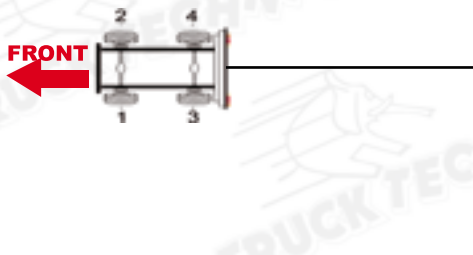

MAGNUM AE

From 04.1997

PREMIUM

From 06.1997 To 01.2001

Maker	MERITOR
Wheel size	22.5"

 **Calipers**

Meritor part n°	TT n°	Side
LRG548	93.05.001	1-3
LRG549	93.05.002	2-4

 **Repair kits Page : 124-125**