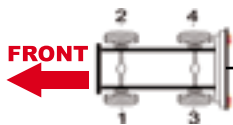

Calipers

N°	Knorr type n°	TT n°	Side	Knorr part n°	Knorr ration. n°
1	SB6527 (19.5"/+5°)	91.02.001	1	II37252	SN6563
1	SB6537 (19.5"/+5°)	91.02.002	2	II37253	SN6573
2	SB7767 (22.5"/0°)(*1)	91.03.003	1	II37080	SN7196
2	SB7777 (22.5"/0°)(*1)	91.03.004	2	II37081	SN7186
2	SB7801 (22.5"/-12°)	91.03.001	1	II37808	SN7195
2	SB7811 (22.5"/-12°)	91.03.002	2	II37809	SN7185
2	SB7821 (22.5"/0°)(*2)	91.03.023	1	II38824	SB7433
2	SB7831 (22.5"/0°)(*2)	91.03.024	2	II38825	SB7423

Repair kits Page : 1. **94-95**
2. **96-98 & 100-101**