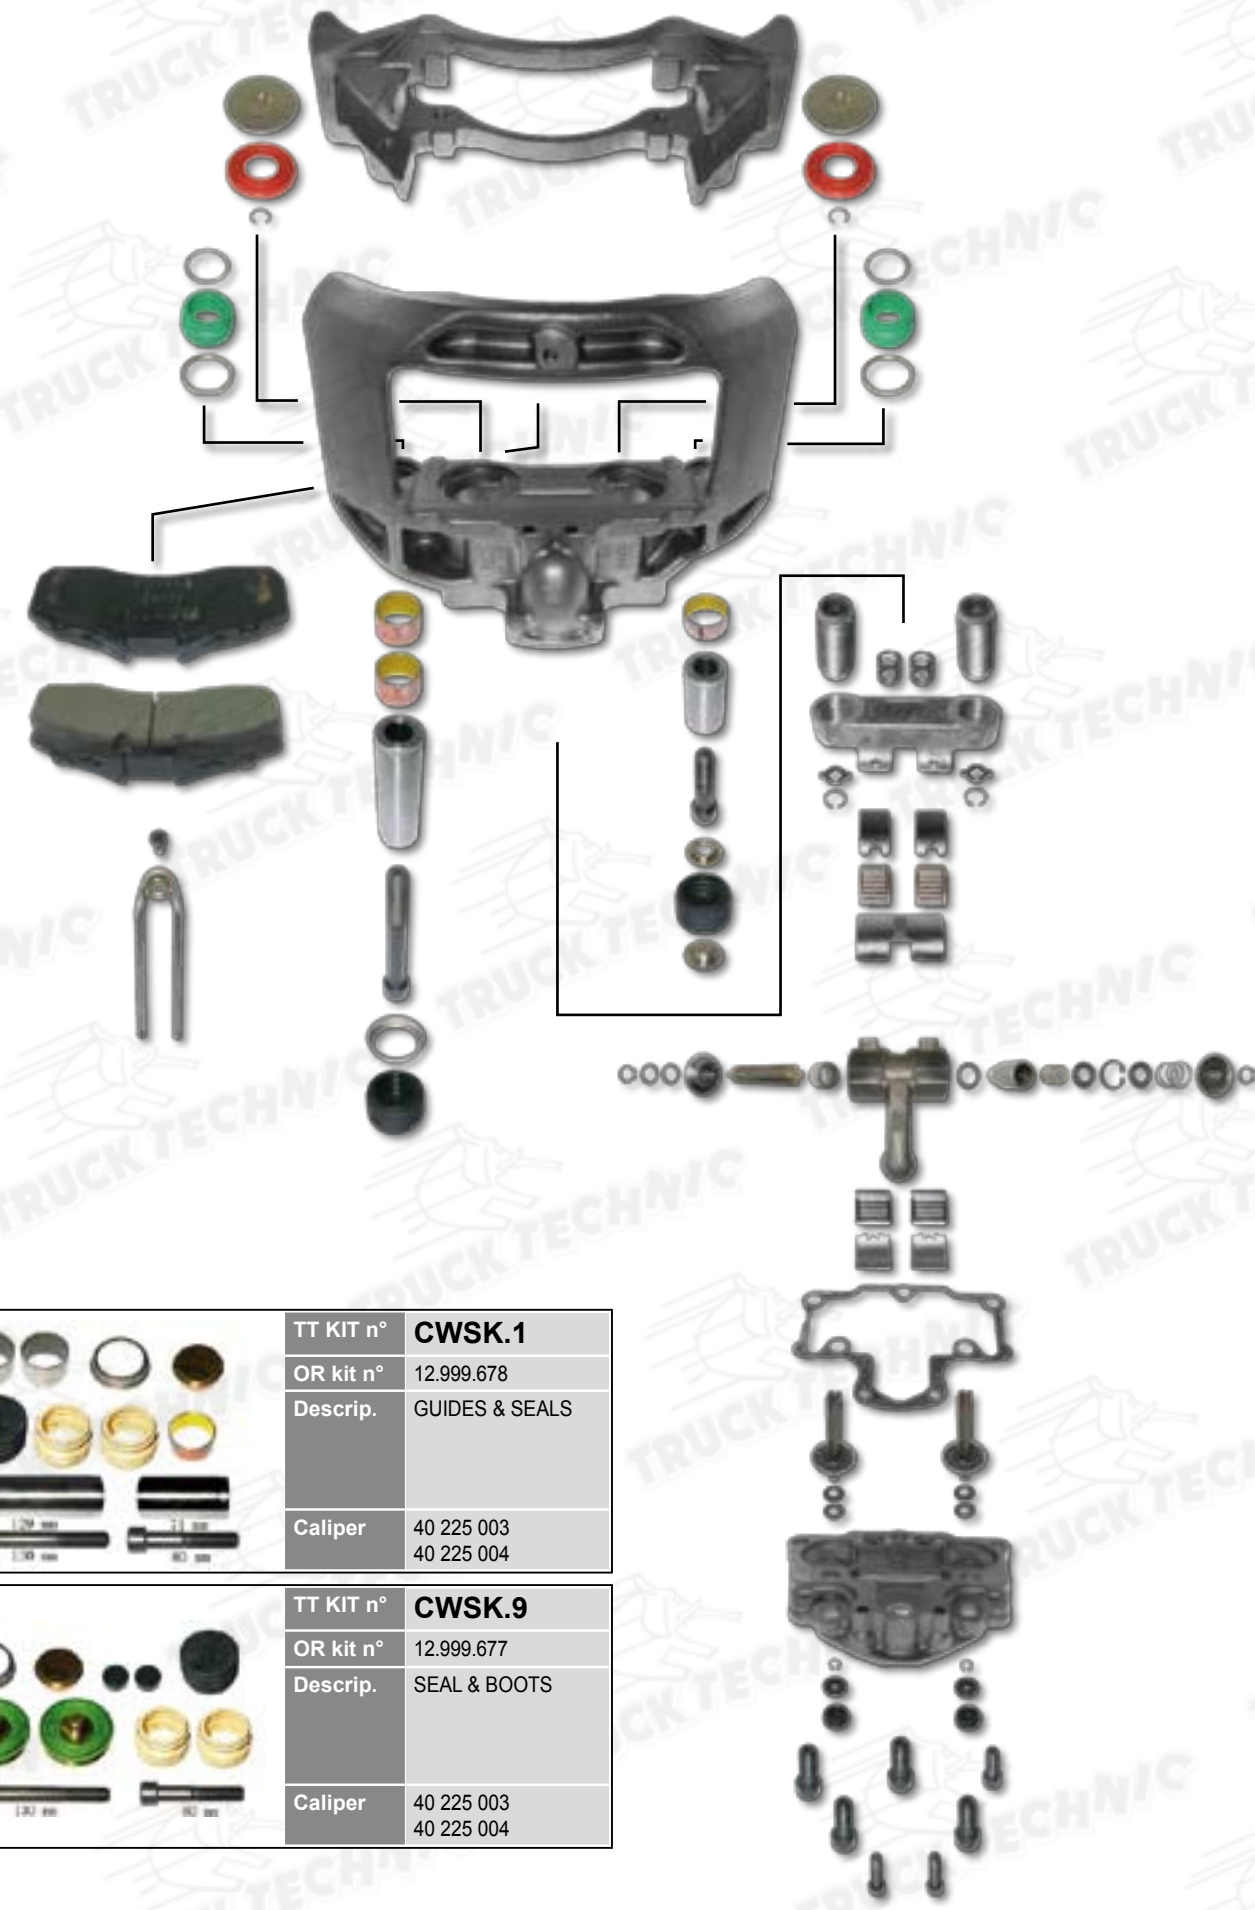

22.5" TYPES

WABCO

	TT KIT n°	CWSK.1
	OR kit n°	12.999.678
	Descrip.	GUIDES & SEALS
	Caliper	40 225 003 40 225 004

	TT KIT n°	CWSK.9
	OR kit n°	12.999.677
	Descrip.	SEAL & BOOTS
	Caliper	40 225 003 40 225 004