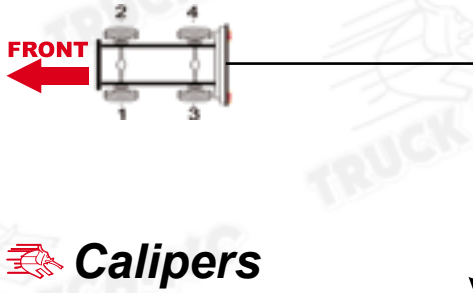

Repair kits Page : 94-95

Models

LF 45

(6,2 - 12 t) From 11.2000

Maker	WABCO
Wheel Size	17.5"

Models	Caliper type
All	PAN 17

Calipers

Wabco part n°	TT n°	Side
40 175 070	92.01.007	1-3
40 175 071	92.01.008	2-4