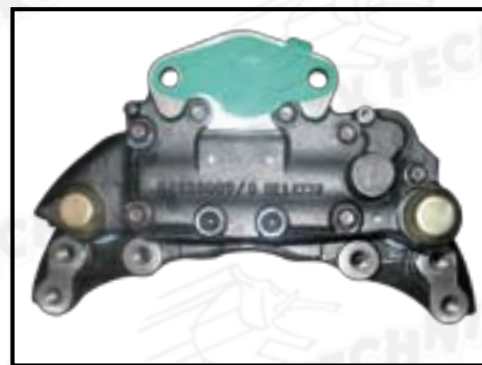

Maker	MERITOR

Calipers

Meritor part n°	TT n°	Side
LRG590	93.08.011	1
LRG591	93.09.012	2

Repair kits Page : 154-155