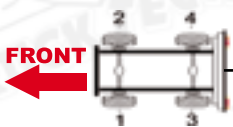

 **Repair kits Page : 220**

 **Models**

Calipers DB22 LD

(carrier holes : 6) (Modul X)

Maker	HALDEX
Wheel size	22.5"

 **Calipers**

Haldex part n°	TT n°	Side	Can use	Type	Version
92777	94.03.008	1-2	92776	DB22 LD	MODUL X