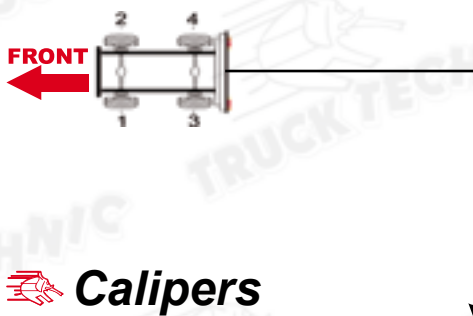

Meritor part n°	TT n°	Side
LRG632	93.08.005	3
LRG633	93.08.006	4

 **Repair kits Page : 170-171**

 **Models**

CITYBUS SENSOR

From 03.2004

PWI

From 03.2004

Maker	MERITOR
Wheel size	22.5"