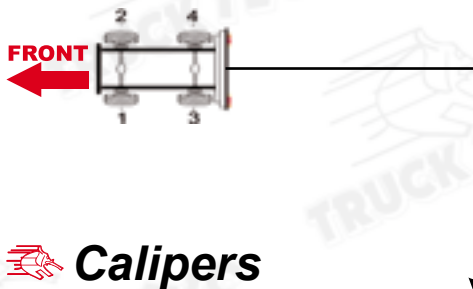

Calipers

Wabco part n°	TT n°	Side
40 175 051	92.01.001	1-3
40 175 052	92.01.002	2-4

Repair kits Page : 212-213