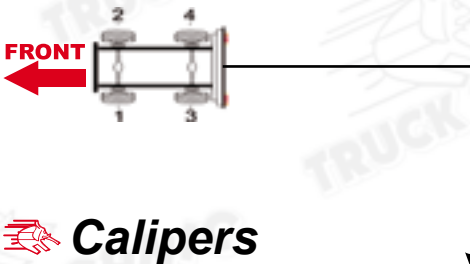

Calipers

Meritor part n°	TT n°	Side
LRG536	93.06.017	1
LRG537	93.06.018	2

Repair kits Page : 116-117