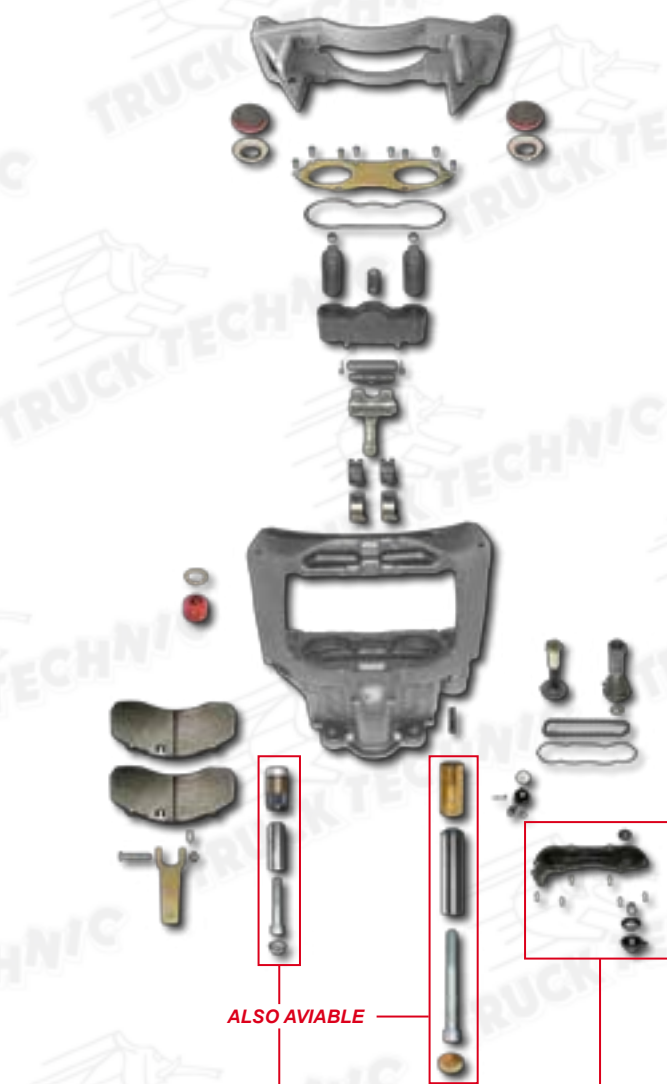

TT KIT n°	CKSK.2.5.1
	OR kit n°	TT ONLY
	Descrip.	PAD RETAINER
	Caliper	SB/SN6 - SK7

	TT KIT n°	CKSK.11
	OR kit n°	TT ONLY
	Descrip.	CHAIN
	Caliper	SB 6 /7 & SN 6 /7