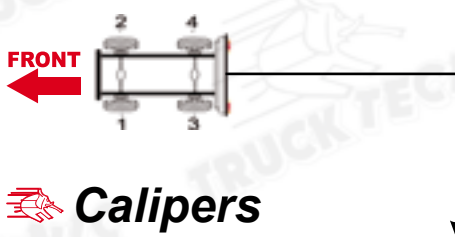

**Repair kits Page : 1. 140-141
2. 170-171**

Maker	MERITOR
Wheel size	22.5"

Maker	MERITOR
Wheel size	22.5"

Models

CITYBUS A25, A26, A30, A35

From 05.2001 To 09.2002

Calipers

N°	Meritor part n°	TT n°	Side
1	LRG704	93.08.009	1
1	LRG705	93.08.010	2
2	LRG542	93.08.013	3
2	LRG543	93.08.014	4