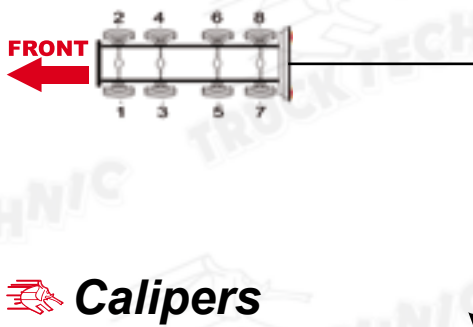

Calipers

Knorr type n°	TT n°	Side	Knorr part n°	Knorr rationalised n°
SB7648	91.03.013	1-3-5-7	II32798	SN7211
SB7658	91.03.014	2-4-6-8	II32799	SN7201

Repair kits Page : 96-98