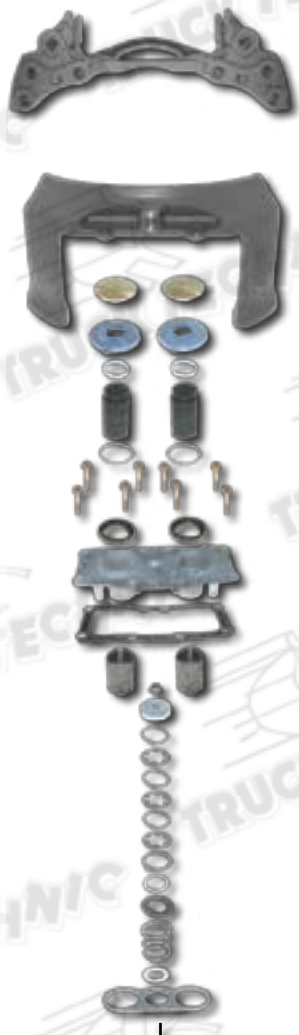

TT KIT n°	CMSK.7.11.4
	OR kit n°	TT ONLY
	Descrip.	ADJUSTING DEVICE (RIGHT)
	Caliper	LRG723

	TT KIT n°	CMSK.7.7
	OR kit n°	MCK1309
	Descrip.	TAPPETS
	Caliper	LRG722/23

	TT KIT n°	CMSK.7.6
	OR kit n°	TT ONLY
	Descrip.	TAPPET SYSTEM
	Caliper	LRG722/23