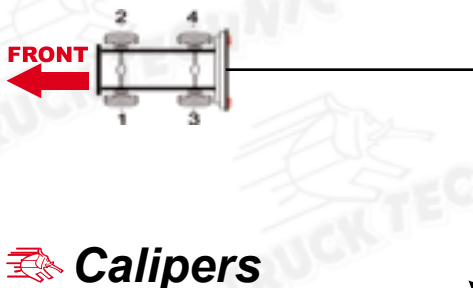

 **Repair kits Page : 212-213**

 **Models**

F 2000
From 1994 To 1996
F 90
From 1993

Maker	MERITOR
Wheel size	22.5"

 **Calipers**

Meritor part n°	TT n°	Side
LRG524	93.04.001	1
LRG525	93.04.002	2

 **Repair kits Page : 108-109**