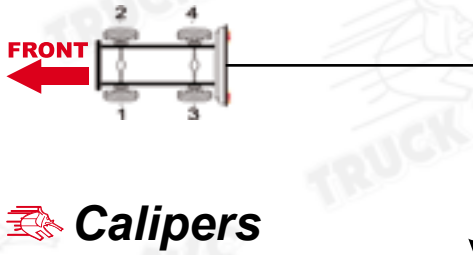

Calipers

Meritor part n°	TT n°	Side
LRG526	93.04.003	1-3
LRG527	93.04.004	2-4

Repair kits Page : 110-111