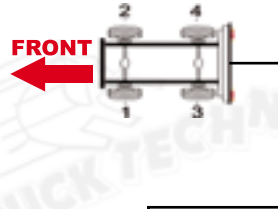

Maker	BREMBO
Wheel size	19.5"

Calipers

Brembo part n°	TT n°	Side
20.5320.12	95.02.001	1
20.5320.22	95.02.002	2
20.5320.32	95.02.003	3
20.5320.42	95.02.004	4
22.5400.30	95.11.001	Handbrake

Repair kits Page : **218-219**