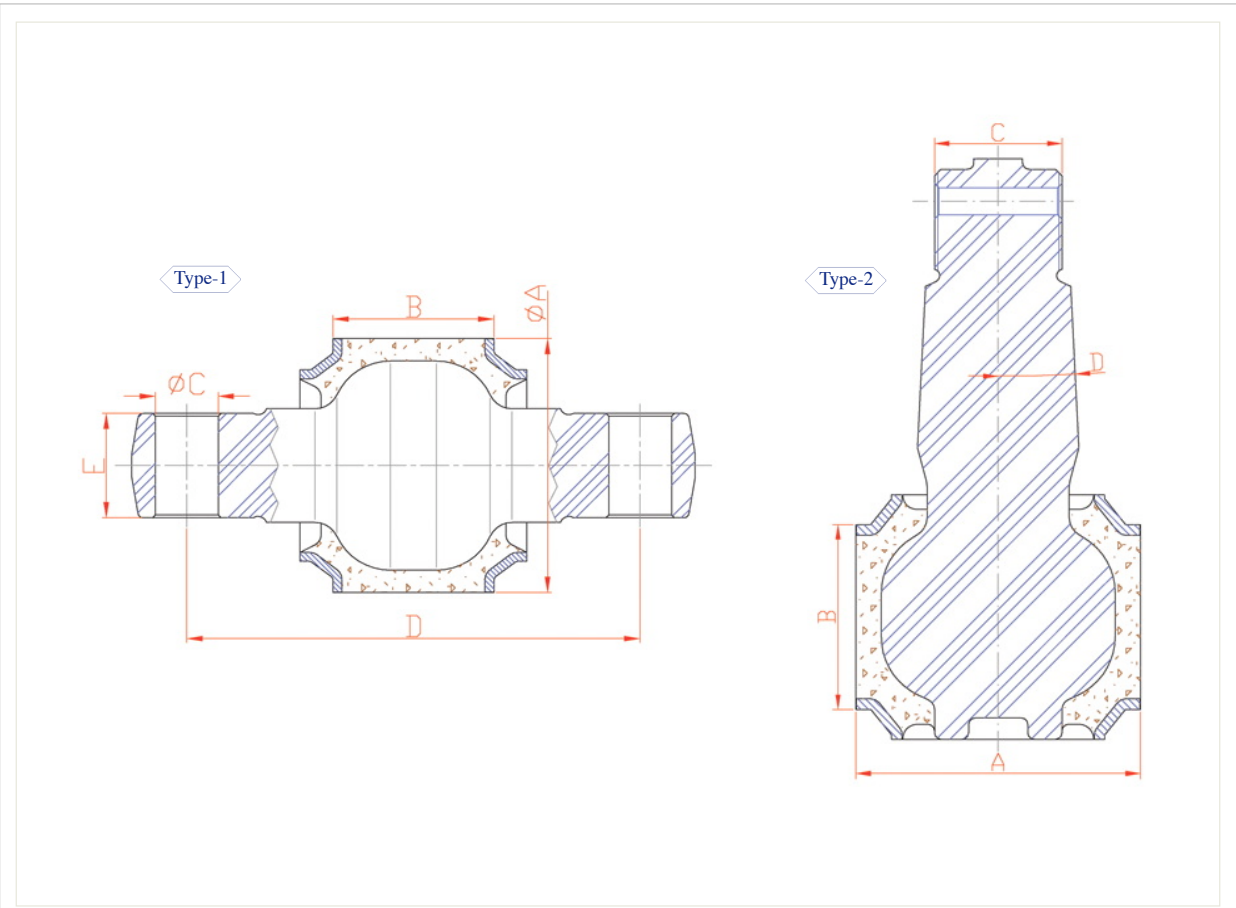

Dimension

ø40/ø45x245

Description

King Pin Set

3 SERIES TRUCK

SCANIA

Sampa Nr.	O.E.M. Nr.	A	B	C	D	E	Repair Kit	Type
010.674	550812	ø67	43.5	ø17	100	24		1
040.503	0550800	ø67	47	ø17	115	24		1
040.525	550807	ø67	43.5	M30x1.5	2°52'	-		2
040.530	1498131	ø67	47	ø19	115	24		1
020.524	550806	ø75	48	ø17	115	24		1
040.570	1517403	ø75	52	ø17	115	24		1
010.578	638862	ø85	54	ø19	130	30		1
040.573	1435944	ø85	57.5	ø19	130	30		1
030.507	1104336	ø95	61	ø23	152	35		1