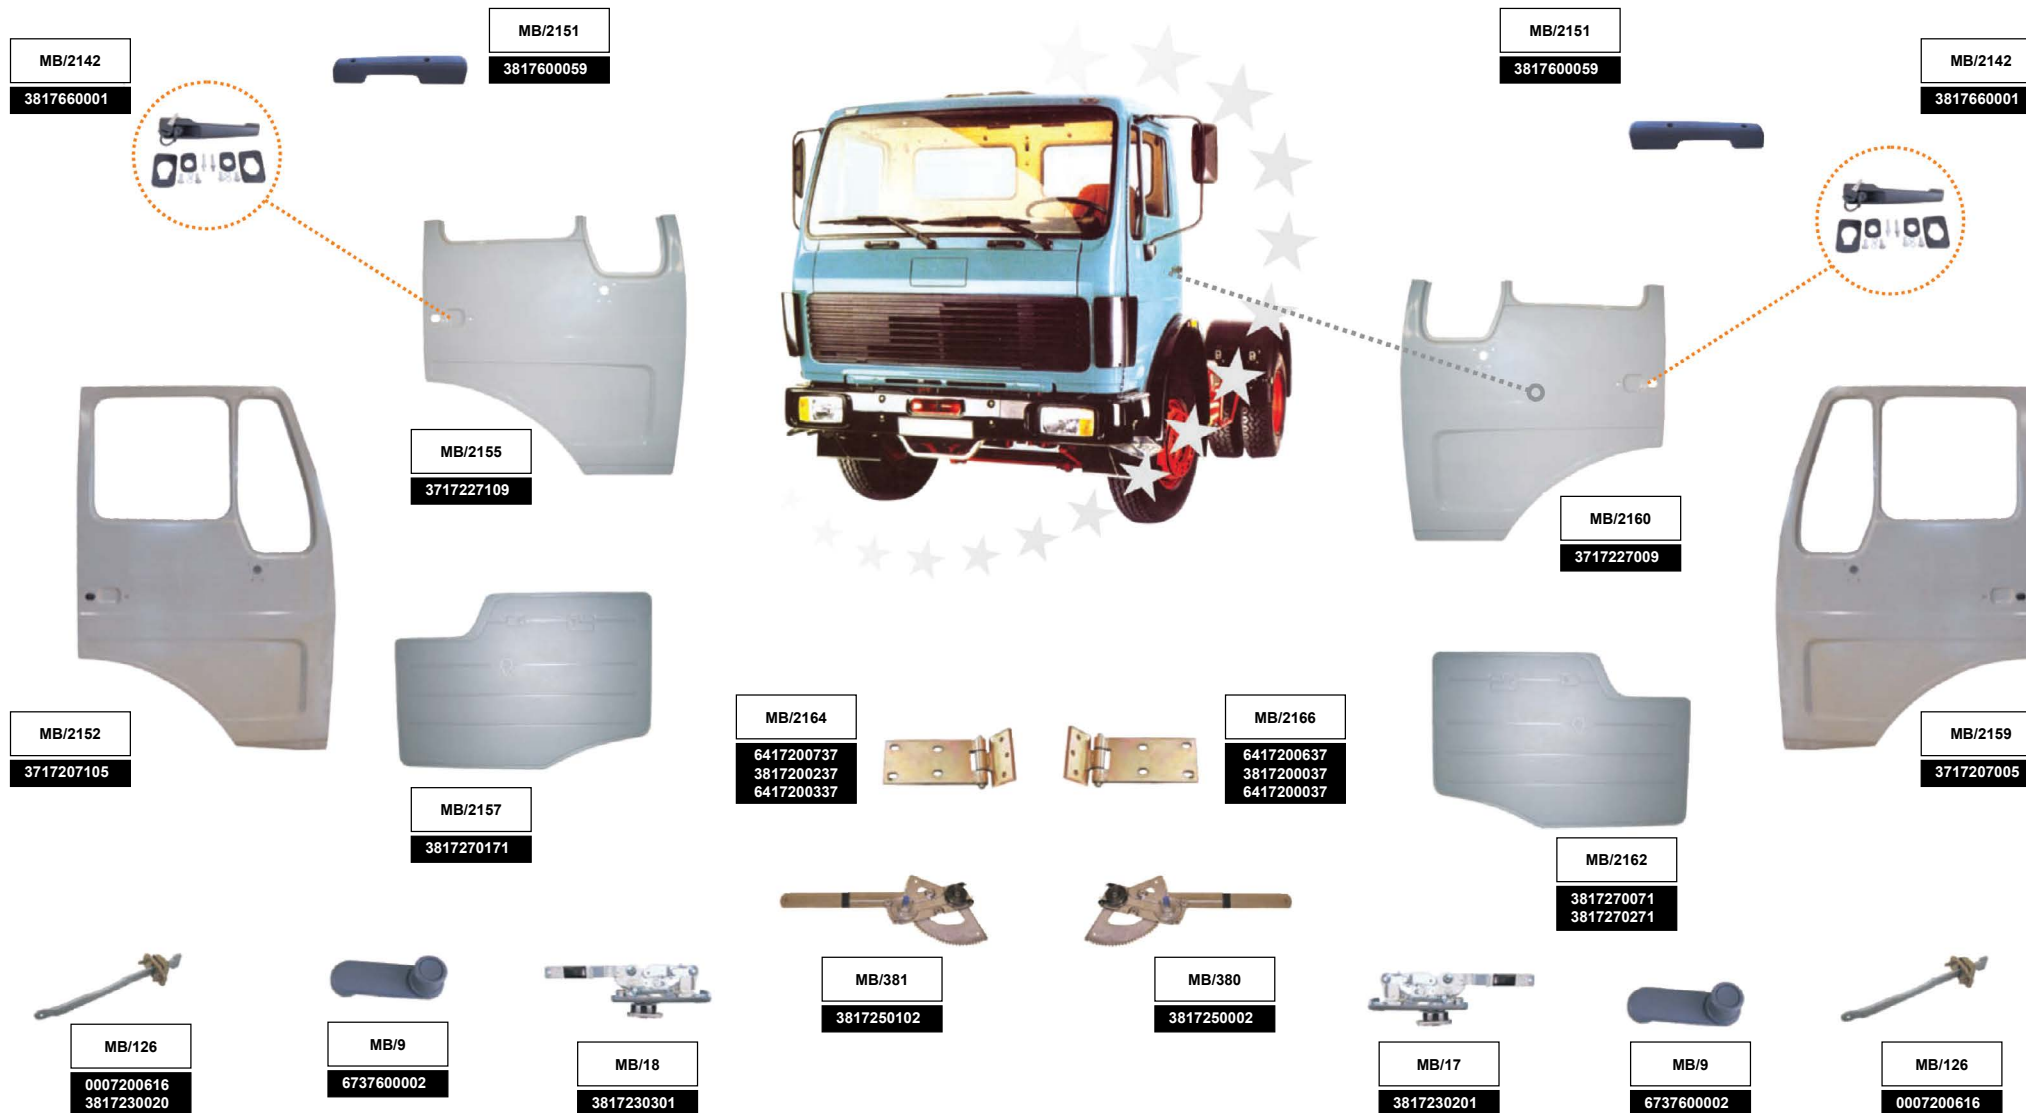

MB/2187
3838810701
3718812401

MB/2188
3718811001

MB/2189
3718810901

MB/2192
3838810601
3718812301

MB/2138

6706900489
6706980489

ROSSANO[®]
AUTO
T.B.P.

вже багато років компанія є визнаним фахівцем у сфері обробки облицювального пластику. Асортимент продукції складають компоненти кузова і кабіни для більшості європейських марок і моделей авто: дефлектори кабіни, коробки підніжки, крила та інше.