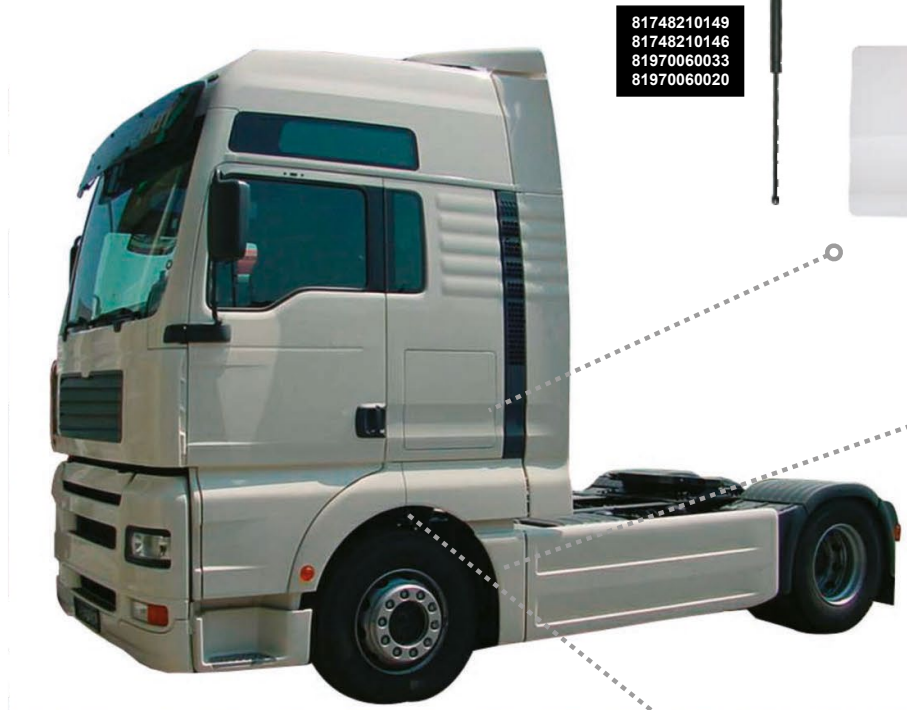

FRONT

FRONT

81748210149
81748210146
81970060033
81970060020