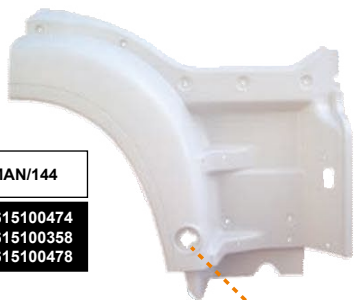

COVER

MAN/MI/11C

81637320061  
81637320065  
81637320057

With Fitting  
Brackets

MAN/MI/211

81637310261  
81637310313

LH

MAN/MI/46

81637316569  
81637316485

CABIN & BODY PARTS FOR  
model: **TG-A L-XL CAB.**

**MAN/144**  
81615100474  
81615100358  
81615100478

**MAN/73**  
81615100475  
81615100845  
81615100479  
81615100357

**MAN/158**  
81615100273