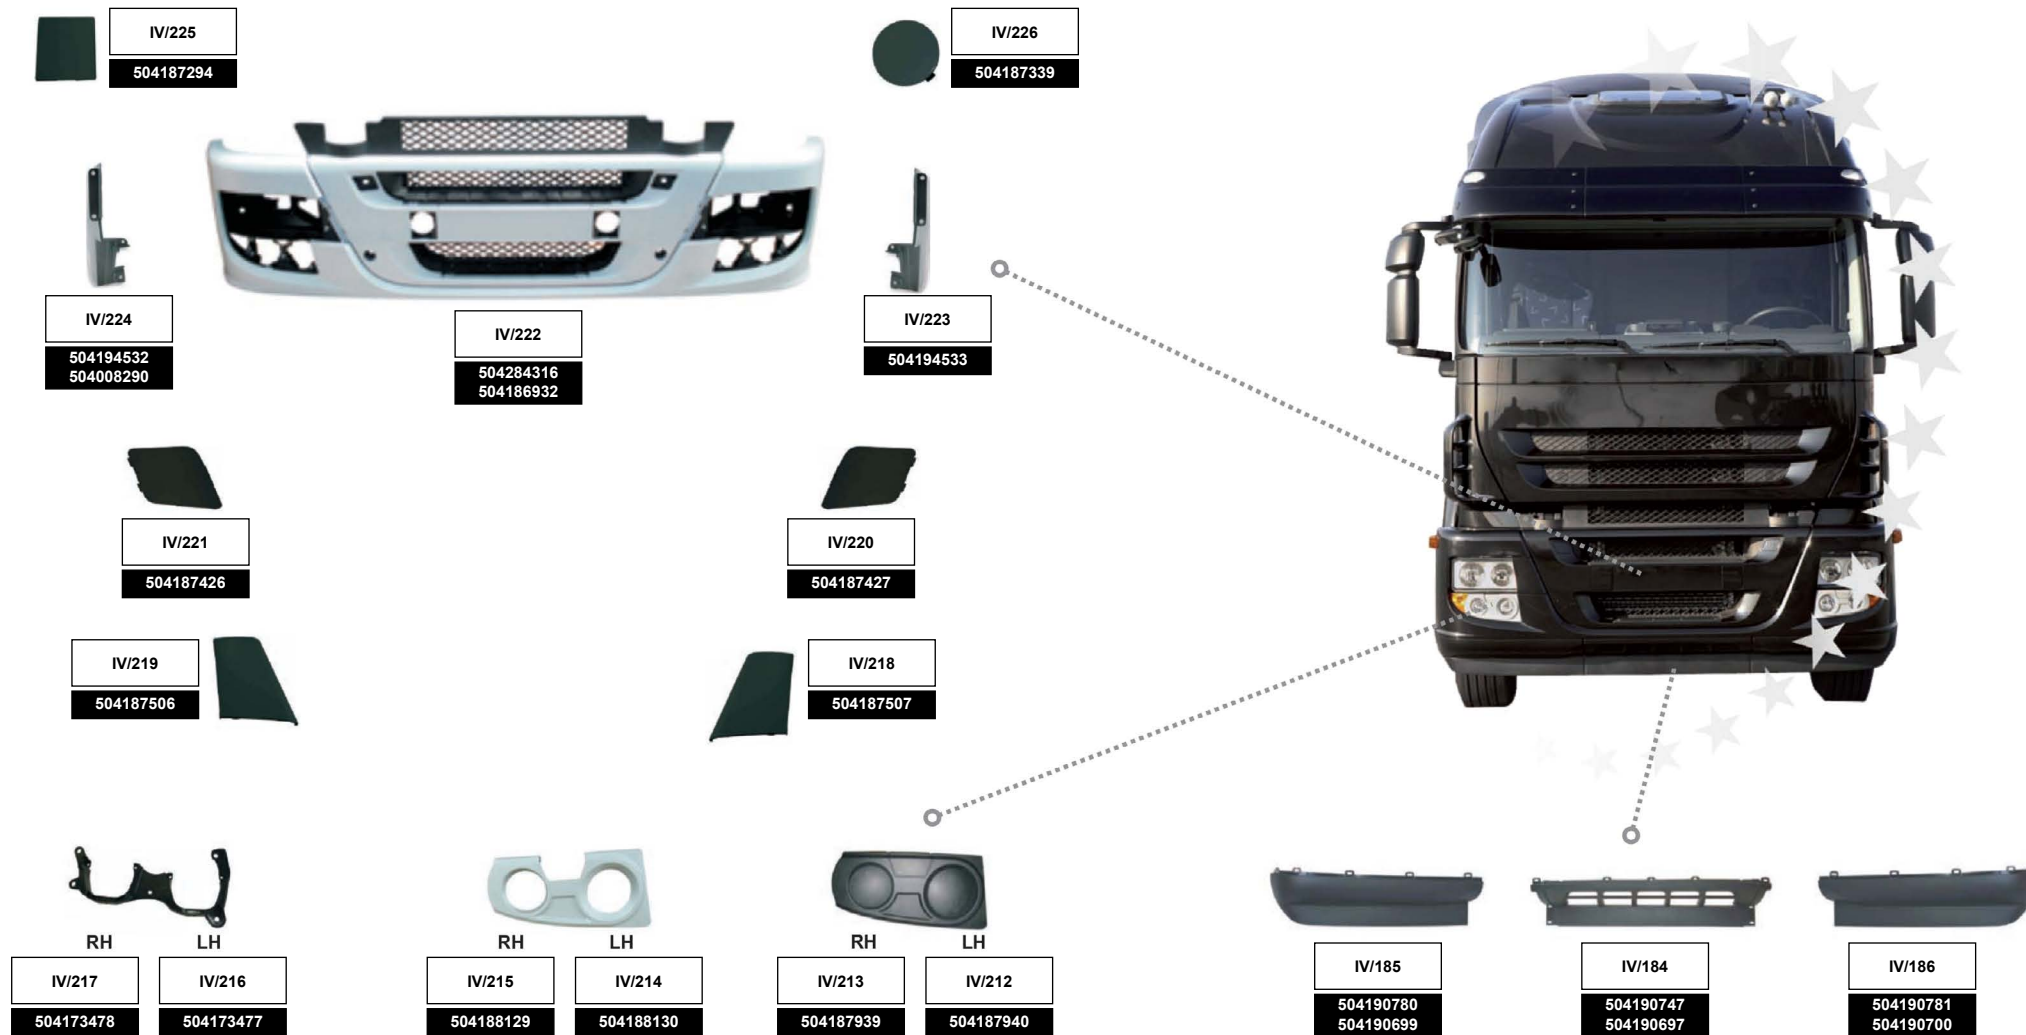

**ROSSANO[®]
AUTO
T.B.P.**

ПРОВІДНИЙ ВИРОБНИК
КОМПЛЕКТУЮЧИХ ДЛЯ
ВАНТАЖНИХ АВТОМОБІЛІВ
ЄВРОПЕЙСЬКОГО ВИРОБНИЦТВА

ВИСОКА
МІЦНІСТЬ
У ПОЄДНАННІ З МАЛОЮ
ОБ'ЄМНОЮ МАСОЮ

EURO TRUCK BODY PARTS
Catalogue

FOR

IVECO

IV/HL/2012

IV/2048
1908808
8143067
504232510

IV/2049
8142603

IV/2050
8142604
500317948

IV/84
8142607
3798586

IV/144
98474429

IV/84
8142607
3798586

ROSSANO[®]
AUTO
T.B.P.

вже багато років компанія є визнаним фахівцем у сфері обробки облицювального пластику. Асортимент продукції складають компоненти кузова і кабіни для більшості європейських марок і моделей авто: дефлектори кабіни, коробки підніжки, крила та інше.