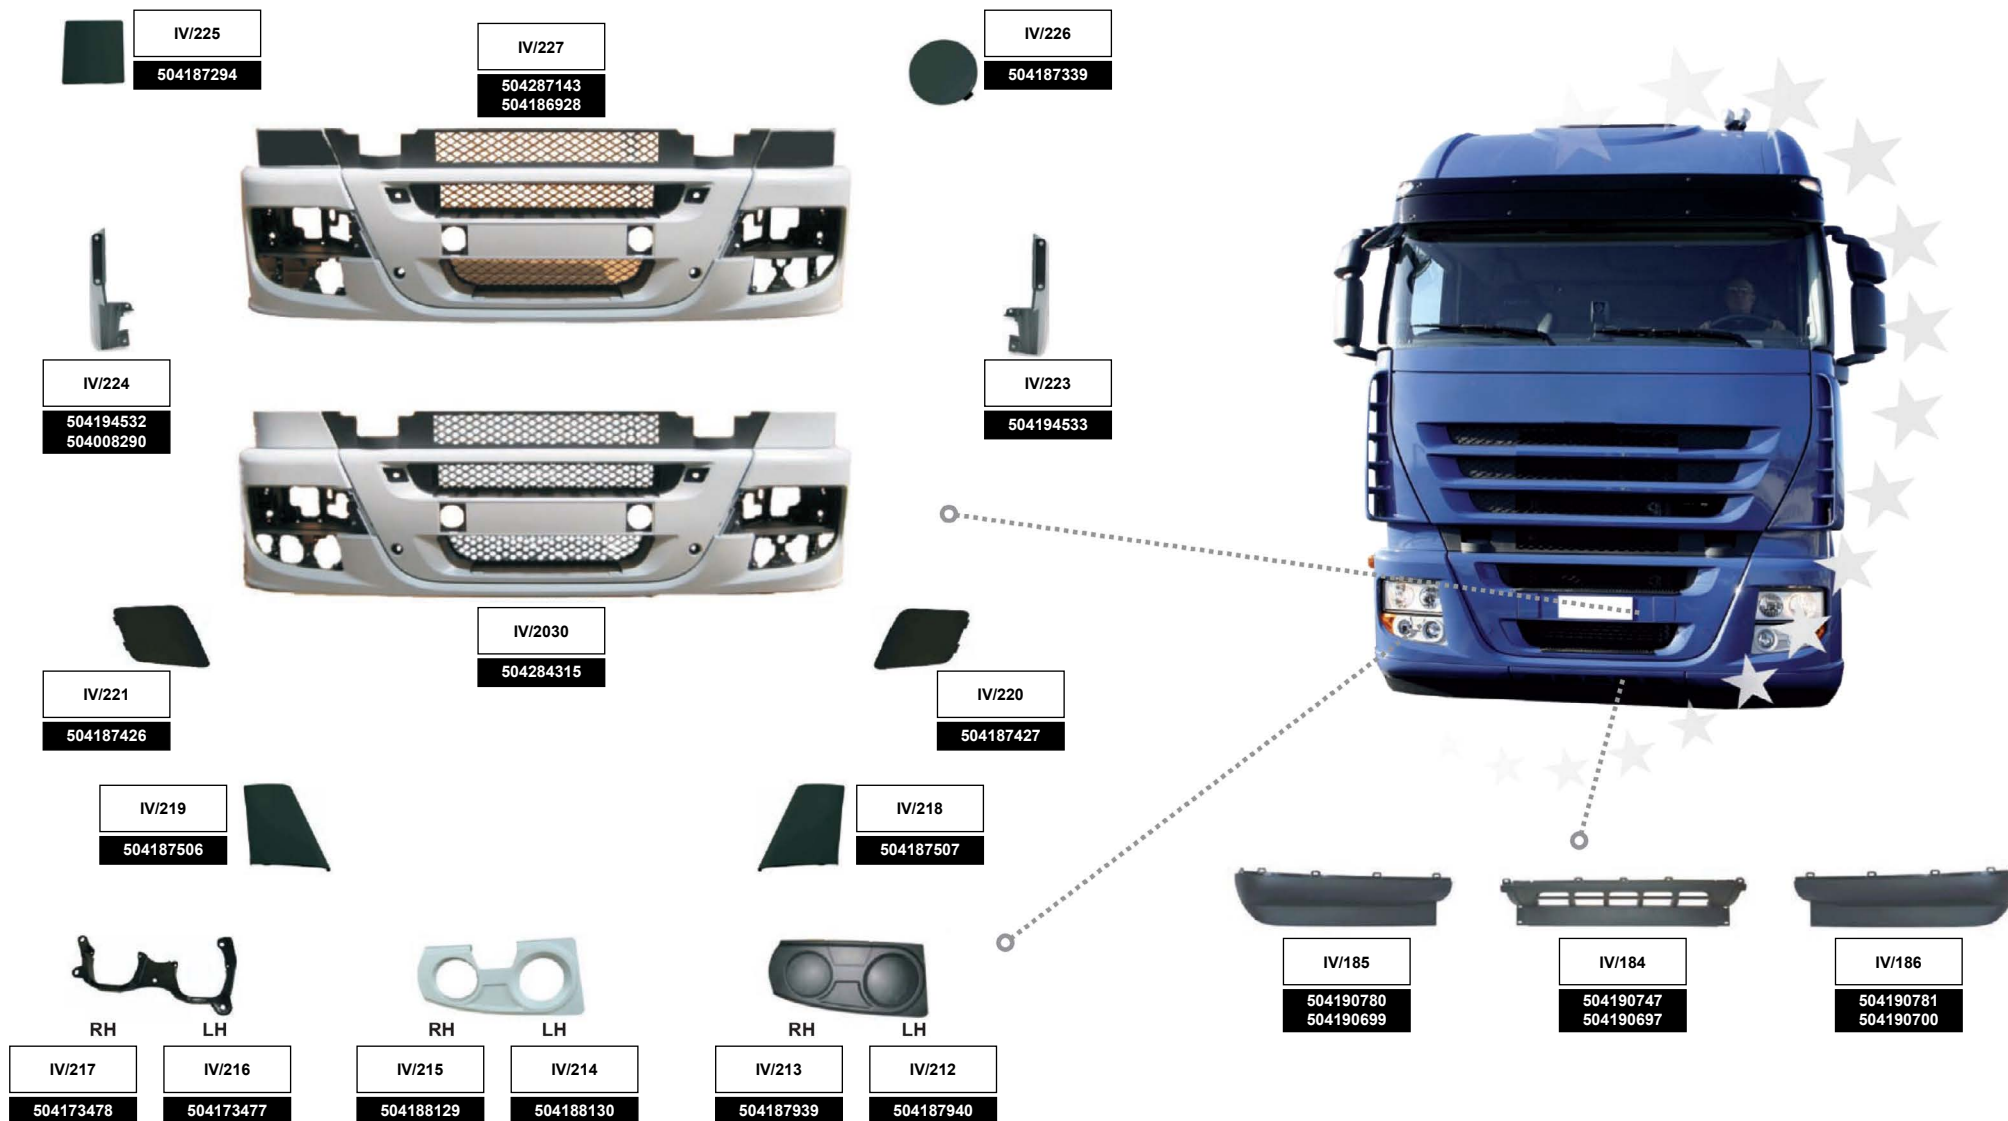

**ROSSANO[®]
AUTO
T.B.P.**

ПРОВІДНИЙ ВИРОБНИК
КОМПЛЕКТУЮЧИХ ДЛЯ
ВАНТАЖНИХ АВТОМОБІЛІВ
ЄВРОПЕЙСЬКОГО ВИРОБНИЦТВА

ВИСОКА
МІЦНІСТЬ
У ПОЄДНАННІ З МАЛОЮ
ОБ'ЄМНОЮ МАСОЮ

EURO TRUCK BODY PARTS
Catalogue

FOR

IVECO

IV/HL/2012

IV/2048
1908808
8143067
504232510

IV/2049
8142603

IV/2050
8142604
500317948

IV/84
8142607
3798586

IV/144
98474429

IV/84
8142607
3798586

ROSSANO[®]
AUTO
T.B.P.

вже багато років компанія є визнаним фахівцем у сфері обробки облицювального пластику. Асортимент продукції складають компоненти кузова і кабіни для більшості європейських марок і моделей авто: дефлектори кабіни, коробки підніжки, крила та інше.