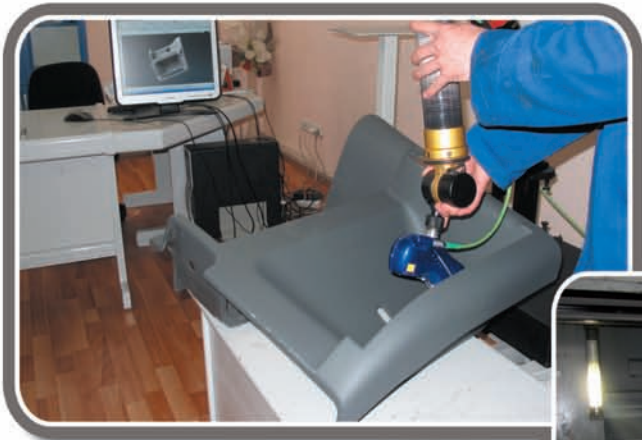

# KERAX

**CABIN & BODY PARTS FOR RENAULT**

**KERAX**

**Kahveci Ref.**

**Oem Ref.**

**R80.8150**  
**SUN VISOR**  
**MOUNTING KIT**

**R80.8107**  
**7420937442**  
**5010225420**

**R80.8159**  
**5010578660**  
**RH**