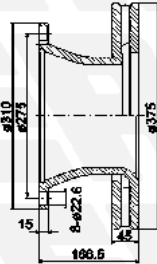

1 VOLVO

NEW

3 - 713728

NEW