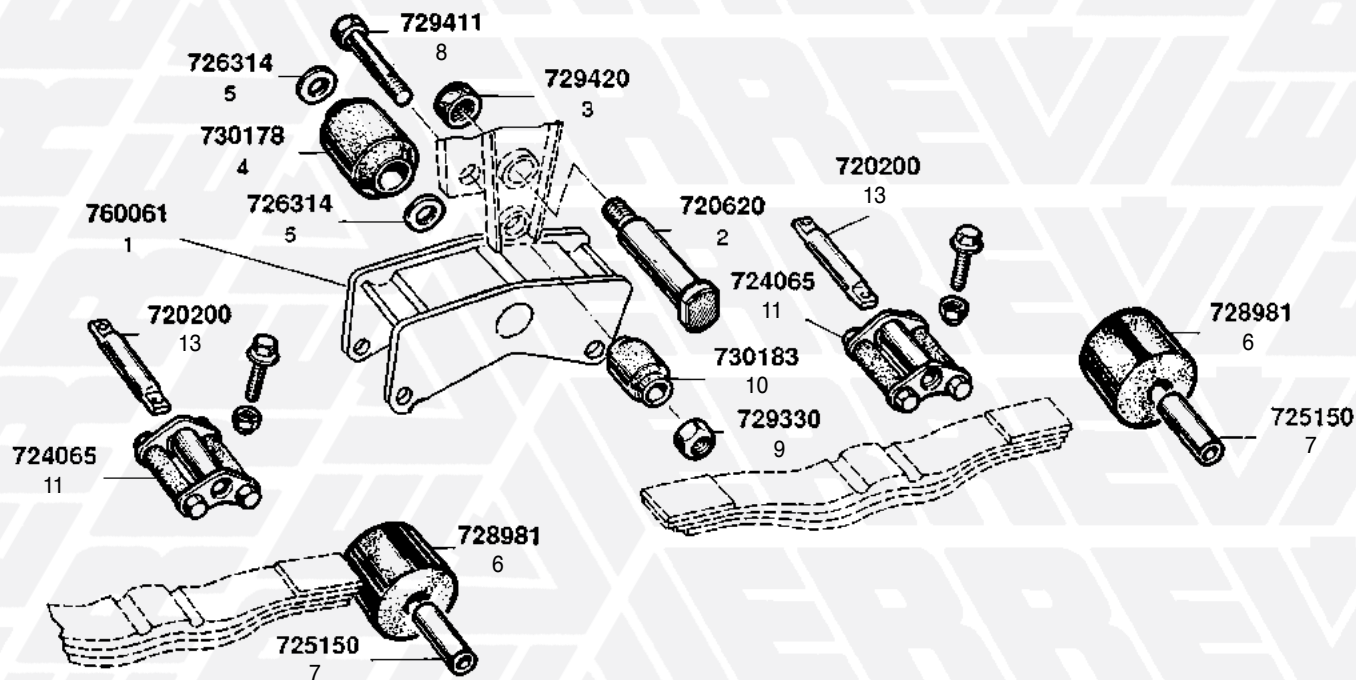

1 VIBERTI SEMIRIMORCHI / SEMITRAILERS

(CON SOSPENSIONI B.P.W.) / (SUSPENSION B.P.W. TYPE)