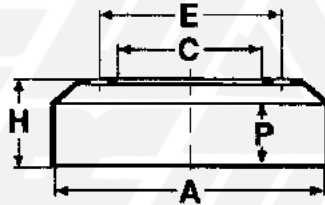

RIF. ERREVI ERREVI REF.	DIMENSIONI DIMENSIONS					FORI HOLES	
	A	P	H	C	E	N°	ϕ
790104	325	87	137	161	205	6	18,3
790107	325	87.5	112	248	270	8	12,5

3