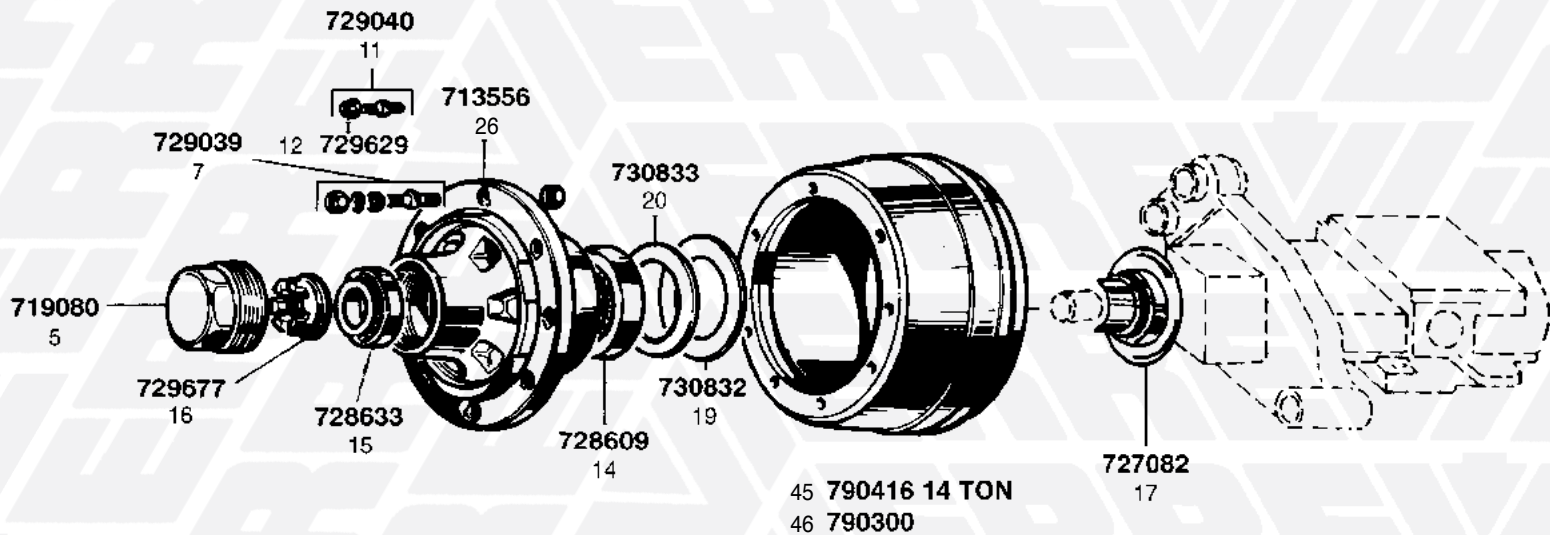

ASSALE TIPO B.P.W. 13-14 TON Serie H-R - (MASSA FRENANTE $\varnothing$ 420x200)

AXLE PARTS - B.P.W. TYPE (13-14 TONS) H-R Series - (420X200 BRAKE)

711910
34