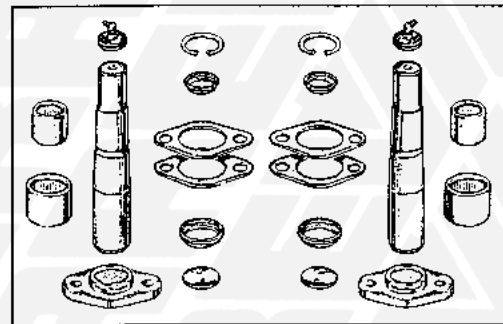

711349 (U.T.)
13