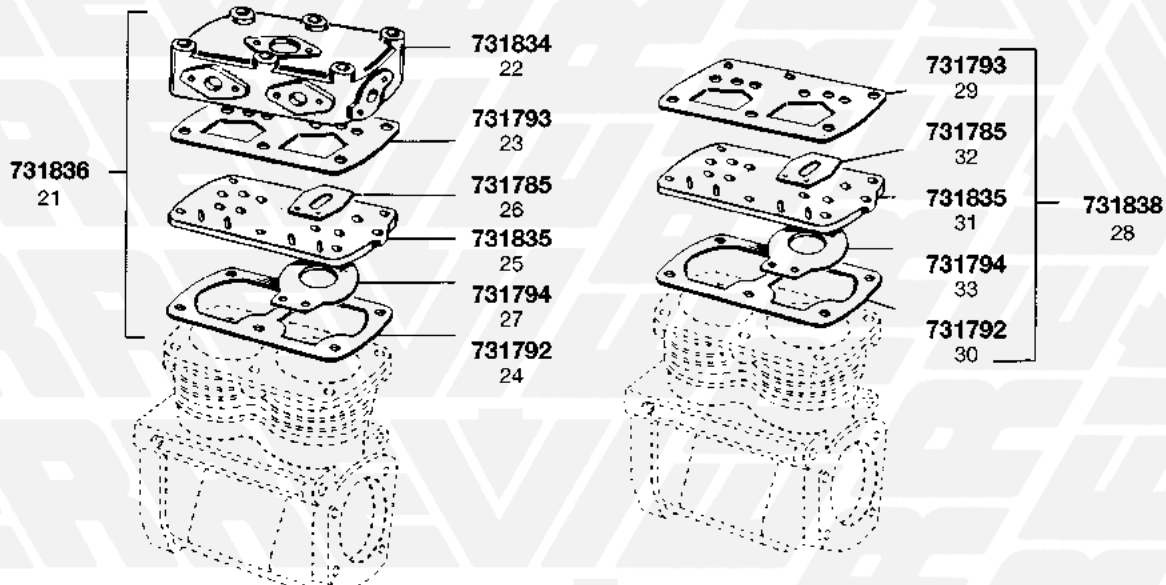

**MOTORE
ENGINE**

1 RICAMBI PER COMPRESSORI / COMPRESSOR PARTS

2

3

FIG. ITEM	RIF. ERREVI ERREVI REF.	DESCRIZIONE PARTICOLARI DESCRIPTION	TIPO VEHICLE MODEL	RIF. ORIG. ORIG. REF.
RICAMBI PER COMPRESSORI / COMPRESSOR PARTS				
① TIPO /TYPE 4657229 (AC61ZA) - 4679624 (AC63ZB) - 4707537 (AC64ZD) MONOCILINDRICO NORMALE - STD				
1	731788	Compressivo testata composto da: Compressor head kit, inclusive of:	M 76695902	93161600 M 76695902 (ex 79035552)
2	731778	(1) Coperchio nudo per testata / <i>Cylinder head cover, bare</i>		-
3	731777	(1) Piastra portavalvole / <i>Plate</i>	M 75381802	9926681
4	731784	(1) Guarnizione sup. coperchio testata / <i>Cylinder head cover gasket, top</i>	M 75323102	9921899
5	731783	(1) Guarnizione inf. coperchio testata / <i>Cylinder head cover gasket, bottom</i>	M 75336202	9008465
6	731785	(1) Valvola sup. per piastra / <i>Valve, top</i>	M 75315812	9008471
7	731786	(1) Valvola inf. per piastra / <i>Valve, bottom</i>	M 75336512	9008469
② TIPO /TYPE 771373 (AC67A) - 4802598 (AC67BA) - 61688012 MONOCILINDRICO MAGGIORATO - OVERSIZE				
8	731833	Compressivo testata composto da: Compressor head kit, inclusive of:	M 76694102	79073083 M 76694102 (ex 9981658)
9	731831	(1) Coperchio sup. per testata / <i>Cylinder head cover, bare</i>		-
10	731791	(1) Guarnizione sup. per coperchio testata / <i>Cover gasket, top</i>	M 75481610	9982584
11	731790	(1) Guarnizione inf. per coperchio testata / <i>Cover gasket, bottom</i>	M 75481510	9982583
12	731832	(1) Piastra portavalvole / <i>Plate</i>	M 75481001	9982495
13	731785	(1) Valvola sup. per testata / <i>Valve, top</i>	M 75315812	9008471
14	731794	(1) Valvola inf. per testata / <i>Valve, bottom</i>	M 75365312	9922618
15	731839	Compressivo piastra compressore completo di valvole e guarnizioni composto da: / Compressor plate kit, inclusive of:		93161595 (ex 79035741)
16	731791	(1) Guarnizione sup. per coperchio testata / <i>Cover gasket, top</i>	M 75481610	9982584
17	731790	(1) Guarnizione inf. per coperchio testata / <i>Cover gasket, bottom</i>	M 75481510	9982583
18	731832	(1) Piastra portavalvole / <i>Plate</i>	M 75481001	9982495
19	731785	(1) Valvola sup. per testata / <i>Valve, top</i>	M 75315812	9008471
20	731794	(1) Valvola inf. per testata / <i>Valve, bottom</i>	M 75365312	9922618
③ TIPO /TYPE MI (4713813 AC75ZD) BICILINDRICO - BICYLINDER				
21	731836	Compressivo testata composto da: Compressor plate kit, inclusive of:	M 76694802	93161598 M 76694802 (ex 79098366)
22	731834	(1) Coperchio sup. / <i>Top cover</i>		-
23	731793	(1) Guarnizione sup. / <i>Gasket, top</i>	M 75421011	9926931
24	731792	(1) Guarnizione inf. / <i>Gasket, bottom</i>	M 75420911	9926930
25	731835	(1) Piastra / <i>Plate</i>	M 75372302	9922619
26	731785	(2) Valvola sup. / <i>Valve, top</i>	M 75315812	9008471
27	731794	(2) Valvola inf. / <i>Valve, bottom</i>	M 75365312	9922618
28	731838	Compressivo piastra composto da: Compressor plate kit, inclusive of:	M 76689901	93161594 M 76689901 (ex 79098367)
29	731793	(1) Guarnizione sup. / <i>Gasket, top</i>	M 75421011	9926931
30	731792	(1) Guarnizione inf. / <i>Gasket, bottom</i>	M 75420911	9926930
31	731835	(1) Piastra / <i>Plate</i>	M 75372302	9922619
32	731785	(2) Valvola sup. / <i>Valve, top</i>	M 75315812	9008471
33	731794	(2) Valvola inf. / <i>Valve, bottom</i>	M 75365312	9922618