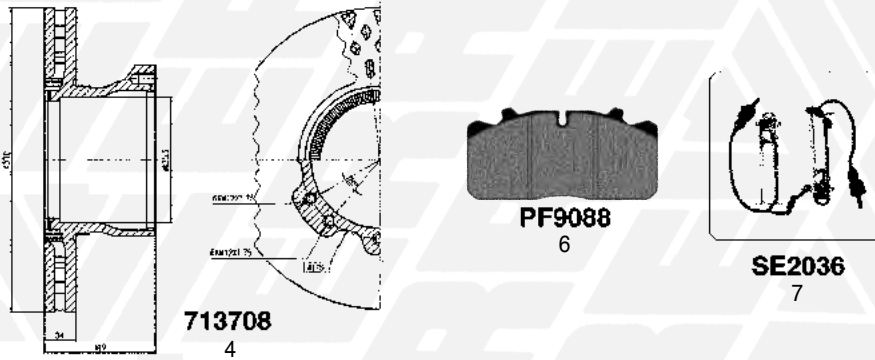

1 DAF

FIG. ITEM	RIF. ERREVI ERREVI REF.	DESCRIZIONE PARTICOLARI DESCRIPTION		TIPO VEHICLE MODEL	RIF. ORIG. ORIG. REF.
1	713685	Disco freni anteriore / <i>Brake disc, front</i> Impianto PERROT / PERROT Brake system		FA45 - FA1000	PAK3546
2	PF9017	Serie pastiglie freno / <i>Brake pads set</i> Impianto PERROT / PERROT Brake system	191x87x23	FA45 - F600 - F800 - F1000	BBU8177 BBU8178 29017
3	713709	Disco freni ant. con ABS / <i>Brake disc, front c/w ABS</i>		LF45	1408670 1400163 1408252
4	713708	Disco freni post. con ABS / <i>Brake disc, rear c/w ABS</i>		LF45 - LF55	1408672 1408254
5	713707	Disco freni ant. con ABS / <i>Brake disc, front c/w ABS</i>		LF45	1408671 1403758 1408253
6	PF9088	Serie pastiglie freno con kit / <i>Brake pads set c7w kit</i> Impianto KNORR / KNORR Brake system	175x86x26	LF45	1436901 29088 29091
7	SE2036	Kit indicatore di usura / <i>Wear indicator kit</i> Connessione OVALE / <i>OVAL Connection</i> Impianto WABCO / WABCO Brake System	L=330	F85 - F95	-
8	713836	Disco freni anteriore / <i>Brake disc, front</i>	ø 330 10 fori / <i>holes</i>	LF45	1703801 1703805