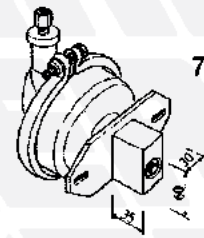

IMPIANTI FRENO / AIR BRAKE PARTS

- 1 - 718268 14/24"
- 2 - 718272 19/24"
- 3 - 718269 18/24"
- 4 - 718270 20/24"
- 5 - 718271 24/24"

NEW

- 6 - 718264 20/24"
- 7 - 718265 24/24"

NEW

- 8 - 718194 16/24"
- 9 - 718282 18/24" **NEW**
- 10 - 718199 20/24"

- 11 - 718251

NEW

- 12 - 718253

NEW

- 13 - 718189 24/30"
- 14 - 718190 30/30"

- 718090
- 15

- 718197
- 16

- 718198
- 17