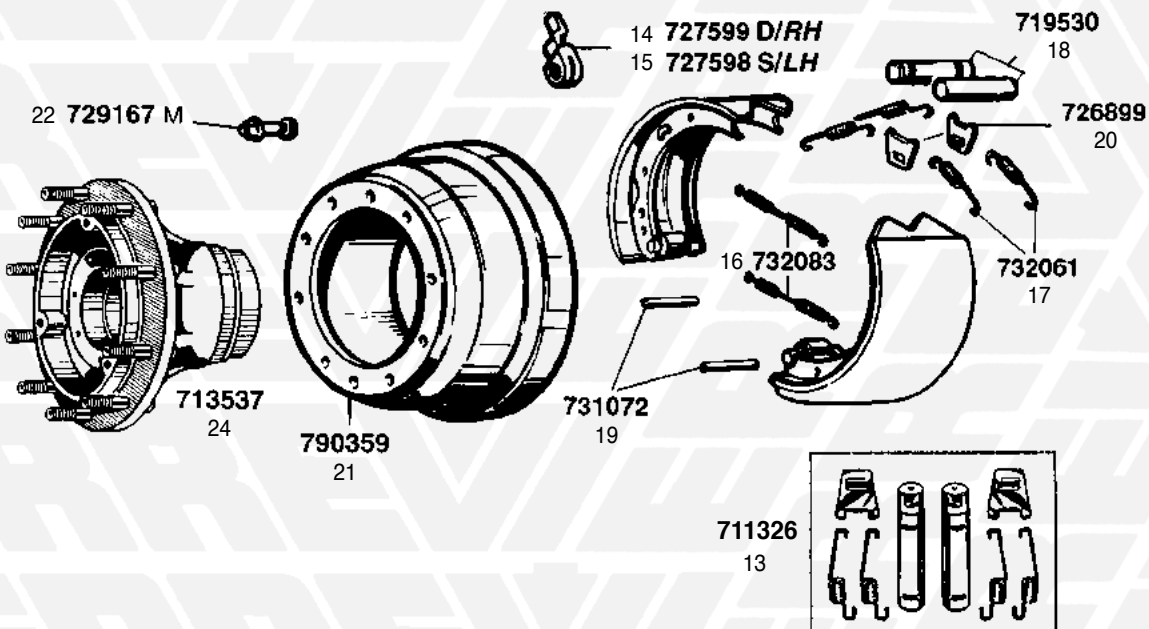

ADIGE - VIBERTI

1

1 711764 (1 RUOTA)
(Services 1 wheel)

2 711177 (2 RUOTE)
(Services 2 wheels)

2

MOZZI E MASSE FRENANTI (da mm. 90 e mm. 140) HUBS AND BRAKES (90 mm. and 140 mm.)

3

MASSA FRENANTE mm. 160 (CALABRESE) / (160 mm. BRAKE)