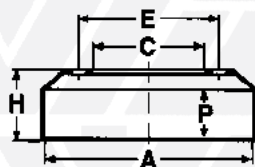

14 729385 L=111

15 730777 ϕ 120x140x13

16 730775 ϕ 140x160x13

17 730776 ϕ 160x180x15

RIF. ERREVI ERREVI REF.	DIMENSIONI DIMENSIONS					FORI HOLES	
	A	P	H	C	E	N°	ϕ
790296	300	213	280	190	225	10	23
790443	420	190	228	290	335	10 3	23 M10
790295	420	192	227	300	335	10	23