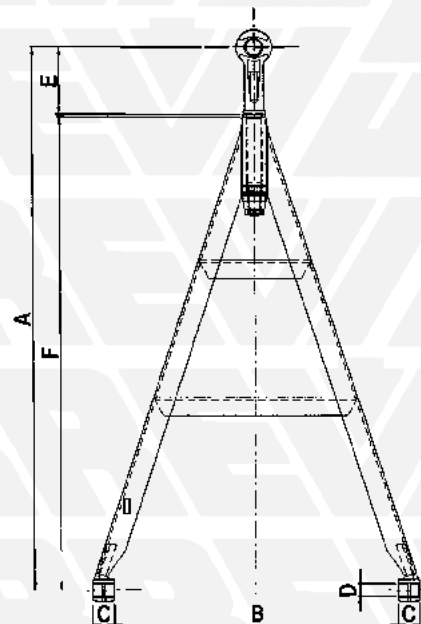

TIMONI OMOLOGATI } VIBERTI-ADIGE-BARTOLETTI HOMOLOGATED TOW-BARS }

Fig. 1

Fig. 2

Fig. 3

Fig. 4

Fig. 5

**TIMONI OMOLOGATI secondo REGOLAMENTO UNECE 55/01
HOMOLOGATED TOW-BARS (REGULATION NO 55/01)**

Fig. Item	TIMONE Nudo Bare Tow-bar	Omologazione Homologation	TIMONE c/occh. Tow-bar c/w Tow-eye	Rif. Originale Original Ref.	Rif. OCCHIONE Tow-eye	Dimensioni Dimensions						Adattabilità Type
						A	B	C	D	E	F	
1	736000	E3 55R-01 1005*00	791507	121018909	Norm. 727765	1708	960	50	40	150	1558	Rimorchi tipo VIBERTI di massa complessiva fino a 26 ton. 16R2-18R3-22R5-22R5N-22R10-22R2A-25R4N/7.5-25R4S-25R5N-25R7-25R8-25R9-25R11-25R12
			791505	121018919	Autom. 727757	1778	960	50	40	220	1558	
1	736001	E3 55R-01 1007*00	791508	121018910	Norm. 727765	1528	960	50	40	150	1378	Rimorchi tipo VIBERTI di massa complessiva fino a 26 ton. 22R5N-22R10-22R2ASB/7,5-22R12-25R9-25R10-25R11-25R12
			791506	121017701	Autom. 727757	1598	960	50	40	220	1378	
2	736002	E3 55R-01 1006*00	791525	121018913	Norm. 727765	1708	910	70	40	150	1558	Rimorchi tipo VIBERTI di massa complessiva fino a 26 ton. 20R1P-20R3P-22R10P-22R10BP-22R10CBP-22R10C1B-22R10ACB-22R10AC1B-22R10ACBP-22R10CVP-22R10ACVP-22R10EPB-22R10CV/7-22R14P-25R11CB-25R15P-25R15-22R13P-22R13AP-25R17P-25R11P-25R11BP-25R11CBP-25R11CVP
			791511	-	Autom. 727757	1778	910	70	40	220	1558	
4	736005	e3*94/20*0537*00	791518	-	Autom. 727758	1864	920	70	38	214	1650	Rimorchi tipo ADIGE di massa complessiva fino a 26 ton. 16R1E-18R1N-20RN-20R2N-22RN-22RNC-22R12RC/7,5-25RN-25R1N-25R2N-25RC-32RC
5	736006	E3 55R-01 1008*00	791526	-	Autom. 727759	1773	870	65	35	223	1550	Rimorchi tipo BARTOLETTI di massa complessiva fino a 26 ton. 20P9E-22R-22RD-22P-22PFL2-22RGL4-24BC-25P-25B-25BPL-25B9-26B-26BD-27A
3	736007	E3 55R-01 1009*00	791501	R8873	Norm. 727765	1808	960	50	40	150	1658	Rimorchi tipo VIBERTI di massa complessiva fino a 26 ton. 120D-181T-181TA-181TB-181TASL-181TBFL-181TBSL-18R2A/8