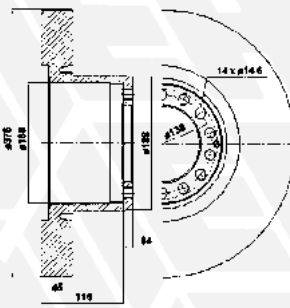

15 - 713813 **NEW**