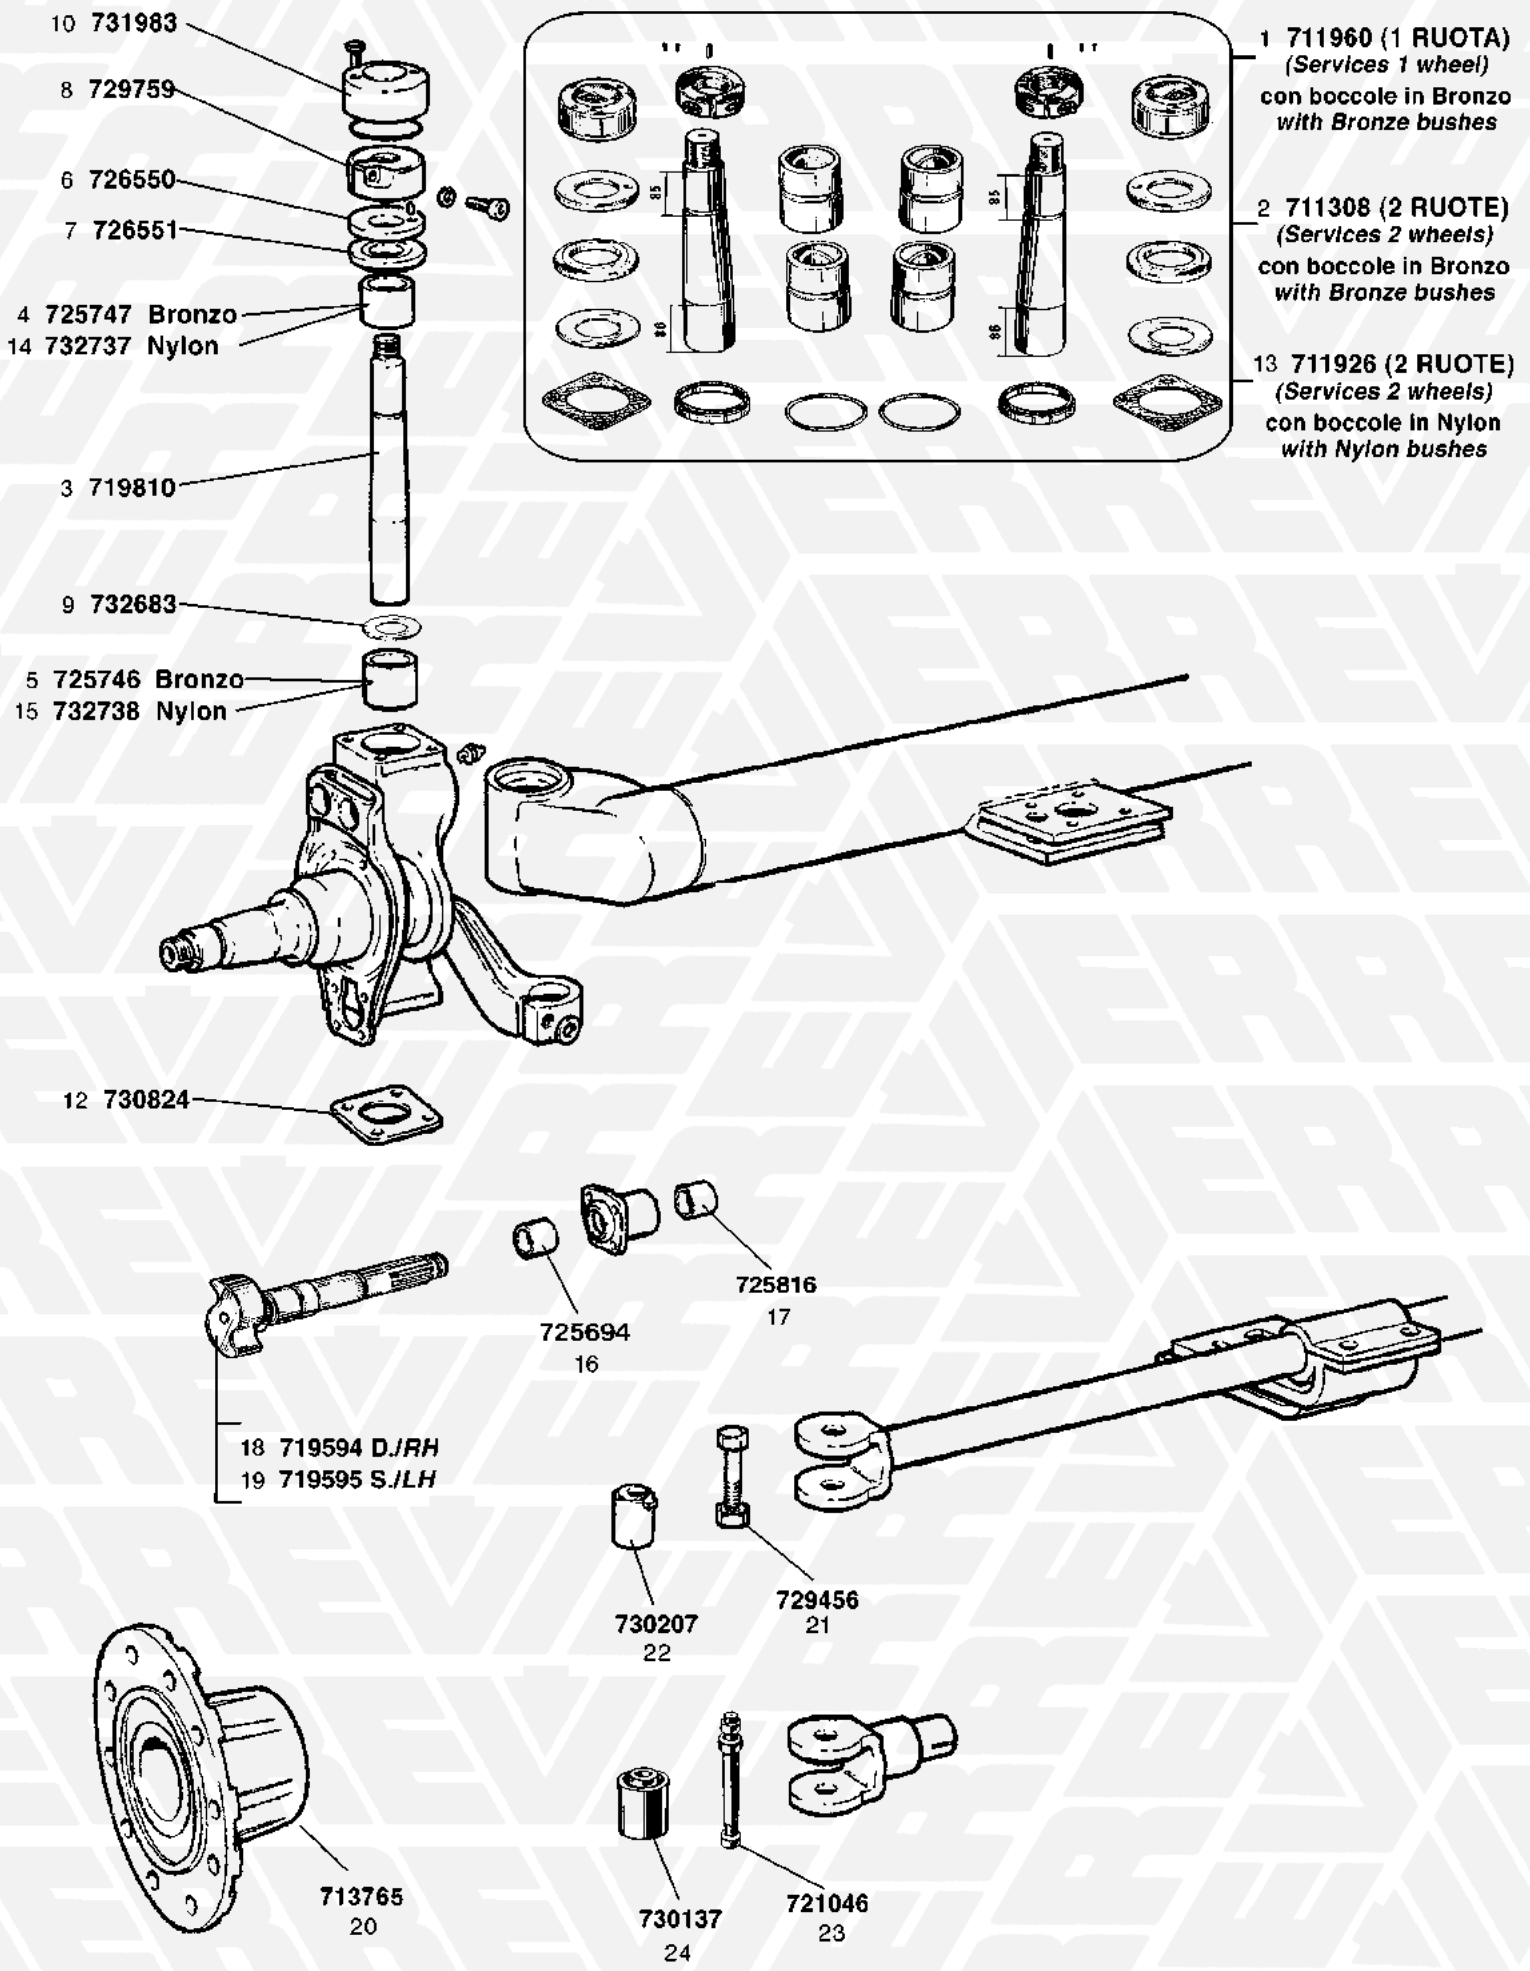

1 ASSALE AUTOSTERZANTE "SERIE TE" "TE SERIES" SELF-STEERING AXLES

FIG. ITEM	RIF. ERREVI ERREVI REF.	DESCRIZIONE PARTICOLARI DESCRIPTION	TIPO VEHICLE MODEL	RIF. ORIG. ORIG. REF.
1 ASSALE AUTOSTERZANTE "Serie TE" / "TE Series" SELF-STEERING AXLE				
1	711960	Complessivo perni fusi (1 RUOTA) / King pin set (Services 1 WHEEL)		-
2	711308	Complessivo perni fusi (2 RUOTE) / King pin set (Services 2 WHEELS) composto da / complete with:		-
3	719810	(2) Perno fuso / King pin	ø 55/60x335	21212412
4	725747	(2) Boccola sup. per fuso / King pin bush, top	ø 55x68x74	21212456B
5	725746	(2) Boccola inf. per fuso / King pin bush, bottom	ø 60x68x74	21212413B
6	726550	(2) Ralla senza bordino / King pin thrust plate	ø 51x90x5	21212406
7	726551	(2) Ralla con bordino / King pin thrust plate	ø 56x90x11	21212407
8	729759	(2) Ghiera per perno / Locknut	M48x2 H=28	21212453
9	732683	(2) Anello in nylon / Nylon washer	ø 49x90x3	21212548
10	731983	(2) Coperchio per ghiera / King pin cover		21212484
11	730611	(2) Paraolio / Oil seal	ø 59.5x68x9	-
12	730824	(2) Guarnizione / King pin cover gasket		21212560
		(2) O. ring per coperchio parapolvere	ø int. 80	21212486
		(2) Vite per ghiera / Screw	M10x1.5 L=30	-
		(4) Vite per coperchio / Screw	M8x1.25 L=16	-
		(2) Rondella zingrinata / Washer		-
		(2) Spina elastica / Spring pin	ø 8.7x16	-
13	711926	Complessivo perni fusi (2 RUOTE) con boccole in nylon King pin set (Services 2 WHEELS) with nylon bushes		-
14	732737	Boccola sup. per perno fuso in nylon / King pin nylon bush, top	ø 55x68x74	21212456
15	732738	Boccola inf. per perno fuso in nylon / King pin nylon bush, bottom	ø 60x68x74	21212413
16	725694	Boccola est. per supporto perno a chiave / Camshaft support bush	ø 43.3x47.8x50	21209990
17	725816	Boccola int. per supporto perno a chiave / Camshaft support bush, bronze	ø 38.3x47.8x50	21204703
18	719594	Perno a chiave Dx / Camshaft RH	L. tot. = 240 mm.	21219301
19	719595	Perno a chiave Sx / Camshaft LH	L. tot. = 240 mm.	21219302
20	713765	Mozzo ruota / Wheel hub		14210885 (ex 21210885)
21	729456	Perno per tirante barra accoppiamento c/dado autobloccante Torque arm bush fixing bolt	M22x1.5 L=130	21212425
22	730207	Silentblock tirante accoppiamento (c/foro eccentrico ø 22) Torque arm bush	ø 22x63x72.5	21212426
23	721046	Perno conico per tirante barra accoppiamento c/dado Torque arm tapered bush fixing bolt	L=160	21212569
24	730137	Silentblock conico tirante accoppiamento / Torque arm tapered bush	ø 22/25x63x72	21212570
(Massa frenante, vedere assale fisso Serie TE) (Brake components, see "TE Series" Axle parts)				