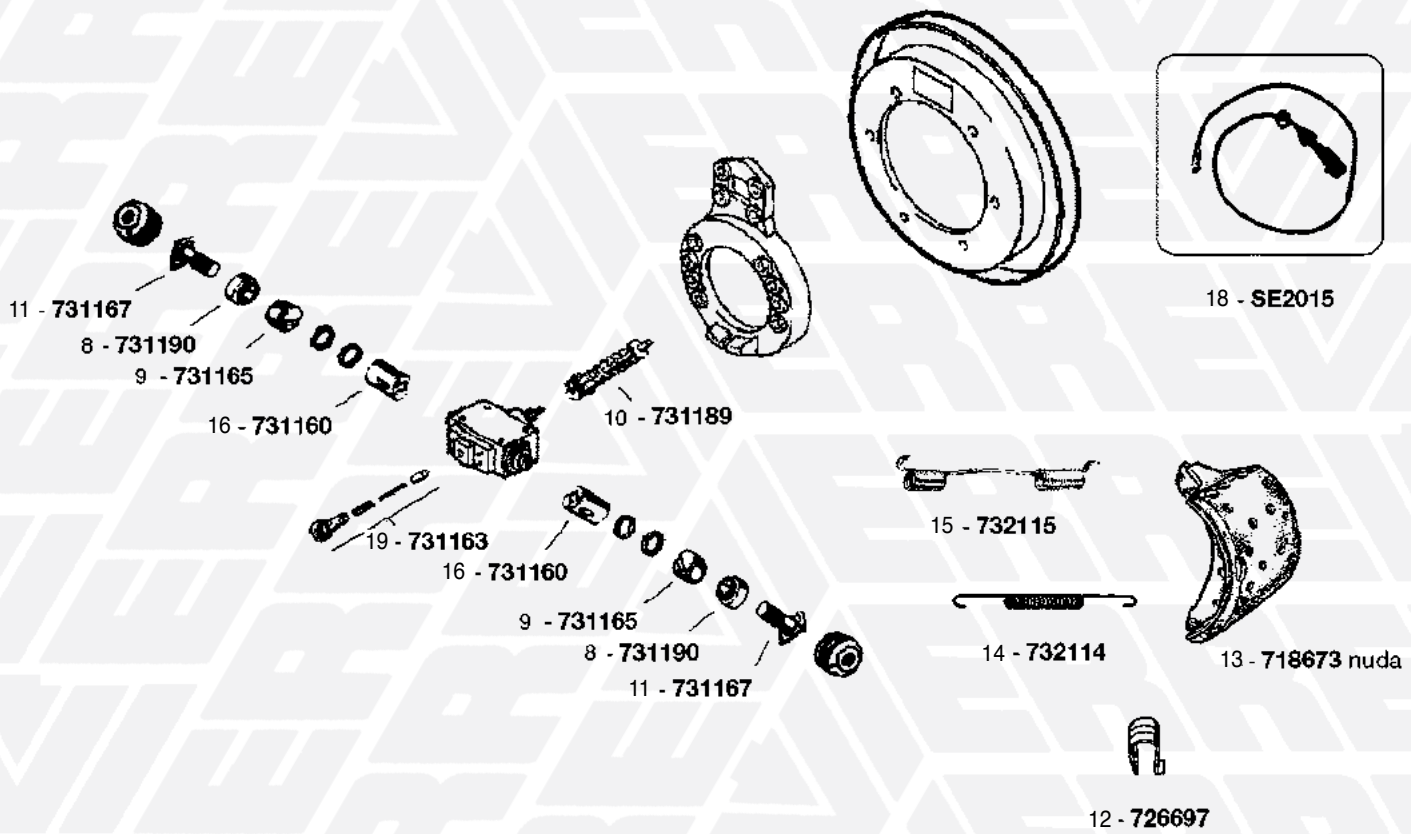

1 Massa frenante tipo PERROT ø 360x170
PERROT type braking assy ø 360x170

7 - 711374