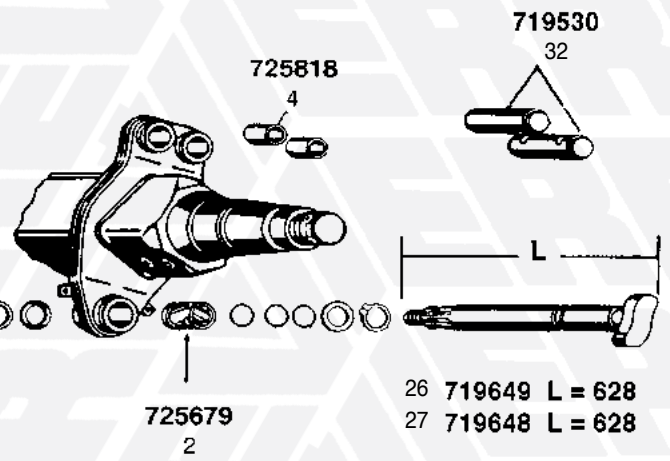

ASSALE TIPO B.P.W. 16 TON Serie H - (MASSA FRENANTE $\varnothing$ 420x200)

AXLE PARTS - B.P.W. TYPE (16 TONS) H Series - (420X200 BRAKE)

711910
29