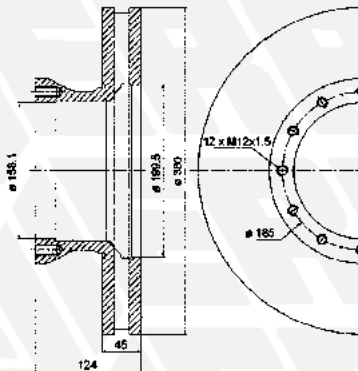

1 NISSAN

713716
4

NEW

RIF. ERREVI ERREVI REF.	DIMENSIONI DIMENSIONS					FORI HOLES	
	A	P	H	C	E	N	φ
790474	252	66	87.5	110	160	5 2 2	19 7/16 M6
790476	280	78	114	110	160	5 2 2	19 7/16 M6
790475	308	114	161	130	170	6 2 2	21 9/18 M8