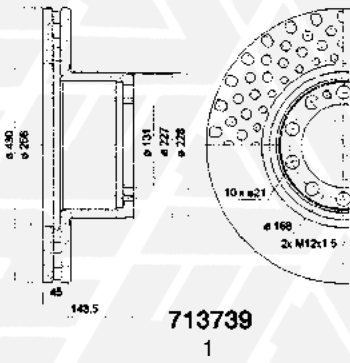

1 MERCEDES

NEW

NEW

NEW

NEW

NEW

FIG. ITEM	RIF. ERREVI ERREVI REF.	DESCRIZIONE PARTICOLARI DESCRIPTION		TIPO VEHICLE MODEL	RIF. ORIG. ORIG. REF.
1 MERCEDES					
1	713739	Disco freni ant. e post / <i>Brake disc, front and rear</i>		ACTROS (2^a - 3^a Serie dal 2008) (2nd - 3rd Series from 2008) ATEGO - AXOR	9434210312
2	713807	Disco freni anteriore / <i>Brake disc, front</i>		ACTROS (2^a - 3^a Serie) / (2nd - 3th Series)	9424211312
3	PF9059	Serie pastiglie freno con kit / <i>Brake pads set c/w kit</i> Impianto KNORR / KNORR Brake system	248x109,5x30	ACTROS ATEGO AXOR	0034201620 0044202220 0044206020 0064201020 0064201120 29087 29105 29059 29253
4	SE2020	Kit indicatore di usura / <i>Wear indicator kit</i> Connessione TONDA / <i>ROUND Connections</i>	L = 200	ACTROS	6775400817
5	SE2021	Kit indicatore di usura / <i>Wear indicator kit</i> Connessione TONDA / <i>ROUND Connections</i>	L = 200	ACTROS	6775400717
6	PF9190	Serie pastiglie freno posteriore / <i>Brake pad set, rear</i> Impianto frenante BOSCH / BOSCH Brake system	137x63x19	SPRINTER	0044206920 0084205120 29190
7	PF9192	Serie pastiglie freno anteriori / <i>Brake pad set, front</i> Impianto frenante BREMBO / BREMBO Brake system	163x67x21	SPRINTER	0044208320 0054202120 0054205220 29192
8	PF0784	Serie pastiglie freno / <i>Brake pads set</i> Impianto PERROT / PERROT Brake system	149x75x18	208D - 308D - 508D - 510D - 210D 310D- Serie "L" 608D-613D Series	6694210008 20784
9	PF9053	Serie pastiglie freno / <i>Brake pads set</i> Impianto MERITOR / MERITOR Brake system	250x118x28	NEOPLAN	0024200820 29053-29030 29083-29113
10	PF9246	Serie pastiglie freno complete di kit -ANTERIORI- <i>Brake pads set c/w kit -FRONT-</i>	244x113x30	ACTROS MP2 ACTROS MP3 ACTROS MP4	A0064201420 A0064205220 29246-29247
11	PF9244	Serie pastiglie freno complete di kit -POSTERIORI- <i>Brake pads set c/w kit -REAR-</i>	207x113x30	ACTROS MP2 ACTROS MP3 ACTROS MP4	A0064201520 A0064205320 29244-29245
12	SE2006	Kit indicatore di usura / <i>Wear indicator kit</i> Connessione CLIPS / <i>CLIPS Connections</i> Impianto KNORR-GIRLING / KNORR-GIRLING Brake System	L = 270	ACTROS	-
13	SE2007	Kit indicatore di usura / <i>Wear indicator kit</i> Connessione CLIPS / <i>CLIPS Connections</i> Impianto KNORR-GIRLING / KNORR-GIRLING Brake System	L = 2x270 +2x1300	ACTROS	-
14	SE2019	Kit indicatore di usura / <i>Wear indicator kit</i> Connessione TONDA / <i>ROUND Connections</i> Impianto GIRLING-LUCAS / GIRLING-LUCAS Brake System	L = 500		3565400017
15	SE2025	Kit indicatore di usura / <i>Wear indicator kit</i> Connessione TONDA / <i>ROUND Connections</i> Impianto MERITOR-WABCO / MERITOR-WABCO Brake System	L = 260	407-410-507-510	6705400017
16	718253	Cilindro freni attuatore / <i>Brake actuator</i> Impianto frenante WABCO / WABCO Brake system	16 / 16"		0174208818 9254644500
17	718254	Cilindro freni attuatore / <i>Brake actuator</i> Impianto frenante WABCO / WABCO Brake system	12 / 24"	ATEGO - ATEGO 2	0204203118 0154205518 9254860100
18	718257	Cilindro freni attuatore / <i>Brake actuator</i> Impianto frenante WABCO / WABCO Brake system	16 / 24"	ACTROS - ACTROS MP2 AXOR - AXOR 2 - ATEGO	0154203318 0154204118 0194205318 0194206318 9254840000 9254840100
19	718258	Cilindro freni attuatore / <i>Brake actuator</i> Impianto frenante WABCO / WABCO Brake system	20 / 24"	ACTROS - ACTROS MP2 AXOR - AXOR 2 - ATEGO	0154204318 0154204718 0194205518 0194206518 9254800000 9254800020
20	718255	Cilindro freni attuatore / <i>Brake actuator</i> Impianto frenante WABCO / WABCO Brake system	24 / 24"	AXOR 2 - ACTROS ACTROS MP2 - ACTROS MP3	0154209318 0154209718 0194205718 0194206718 9254810100 9254810120 BS8517