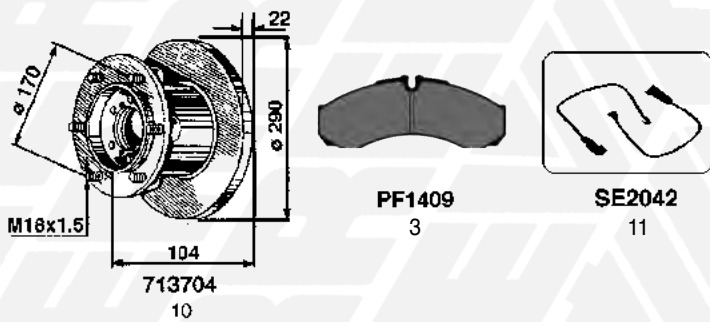

1 IVECO

FIG. ITEM	RIF. ERREVI ERREVI REF.	DESCRIZIONE PARTICOLARI DESCRIPTION	TIPO VEHICLE MODEL	RIF. ORIG. ORIG. REF.
1 DAILY 2000 35C9/C10/C11/C12/C13/C15 - 50C11/C13/C15 - 65C11/C13/C15 DAILY 2006 - 2008 - 2009 - 2012 - 2014 DAILY CNG 35.11-49.11-59.11				
1	713459	Disco freni anteriore <i>Brake disc, front</i>	DAILY 2000 - 35.11 / 49.11CNG	1908772 42470842
2	713458	Disco freni posteriore <i>Brake disc, rear</i>	DAILY 2000 - 35.11 / 49.11CNG	1908773 42471111
3	PF1409	Serie pastiglie freno / <i>Brake pad set</i> Impianto frenante BREMBO / BREMBO Brake System	164,8x65,5x20,3	1906401 2992339 29121
4	SE2005	Kit indicatore di usura / <i>Wear indicator kit</i> Connessione OVALE / <i>OVAL Connection</i> Impianto frenante BENDIX-BREMBO / BENDIX-BREMBO Brake System	L = 250	42548208 (ex 1908407)
5	SE2042	Kit indicatore di usura / <i>Wear indicator kit</i> Connessione OVALE / <i>OVAL Connection</i> Impianto frenante BREMBO / BREMBO Brake System	L = 355	42548196 42548195 2992393 (ex 2992394)
6	713669	Disco freni ant. / <i>Brake disc, front</i>	35S9/S10/S11/S12/S13/S15	42470836 500306590
7	PF9121	Serie pastiglie freno / <i>Brake pad set</i> Impianto frenante BREMBO / BREMBO Brake System	164,8x66,5x17,3	2996605 (ex 2996091) (ex 2994086) 29121 - 29121
8	SE2005	Kit indicatore di usura / <i>Wear indicator kit</i> Connessione OVALE / <i>OVAL Connection</i> Impianto frenante BENDIX-BREMBO / BENDIX-BREMBO Brake System	L = 250	42548208 (ex 1908407)
9	SE2042	Kit indicatore di usura / <i>Wear indicator kit</i> Connessione OVALE / <i>OVAL Connection</i> Impianto frenante BREMBO / BREMBO Brake System	L = 355	42548196 42548195 2992393 (ex 2992394)
10	713704	Disco freni ant. con colonnette / <i>Brake disc, front c/w studs</i>	DAILY 2000 35C9/C10/C11/C12/C13/15 35S9/S10/S11/S12/S13/S15	42546401 504079365
11	SE2042	Kit indicatore di usura / <i>Wear indicator kit</i> Connessione OVALE / <i>OVAL Connection</i> Impianto frenante BREMBO / BREMBO Brake System	L = 355	42548196 42548195 2992393 (ex 2992394)
12	713670	Disco freni post. / <i>Brake disc, rear</i>	35S9/S10/S11/S12/S13/S15	2991646 7182299
13	713671	Disco freni post. con ABS / <i>Brake disc, rear c/w ABS</i>	35S9/S10/S11/S12/S13/S15	2994066 7185410 (ex 42471034)
14	PF9123	Serie pastiglie freno / <i>Brake pad set</i> Impianto frenante BREMBO / BREMBO Brake System	110x64x20	42470841 29123
15	SE2010	Kit indicatore di usura / <i>Wear indicator kit</i> Connessione OVALE / <i>OVAL Connection</i> Impianto frenante GIRLING-BREMBO / GIRLING-BREMBO Brake System	L = 150	2991854
16	SE2042	Kit indicatore di usura / <i>Wear indicator kit</i> Connessione OVALE / <i>OVAL Connection</i> Impianto frenante BREMBO / BREMBO Brake System	L = 355	42548196 42548195 2992393 (ex 2992394)
17	713672	Disco freni ant. / <i>Brake disc, front</i>	DAILY 2000 - 65C11/C13/C15	42471214 500322079
18	PF9160	Serie pastiglie freno con kit / <i>Brake pad set c/w kit</i> Impianto frenante BREMBO / BREMBO Brake System	164,5x68x20	42536101 29160
19	713673	Disco freni post. / <i>Brake disc, rear</i>	DAILY 2000 - 65C11/C13/C15	42471150 7182874
20	SE2010	Kit indicatore di usura / <i>Wear indicator kit</i> Connessione OVALE / <i>OVAL Connection</i> Impianto frenante GIRLING-BREMBO / GIRLING-BREMBO Brake System	L = 150	2991854
21	SE2042	Kit indicatore di usura / <i>Wear indicator kit</i> Connessione OVALE / <i>OVAL Connection</i> Impianto frenante BREMBO / BREMBO Brake System	L = 355	42548196 42548195 2992393 (ex 2992394)
22	713703	Disco freni ant. / <i>Brake disc, front</i>	DAILY 2006 - 2008 - 2012	504121612 (ex 2996121)
23	PF9229	Serie pastiglie freno complete di kit / <i>Brake pads set c/w kit</i> Impianto frenante BREMBO / BREMBO Brake System	163,4x67x20	42561355 (ex 42555881) 29229
24	SE2048	Kit indicatore di usura / <i>Wear indicator kit</i> Connessione OVALE / <i>OVAL Connection</i> Impianto frenante BREMBO / BREMBO Brake System	L = 130	42555634