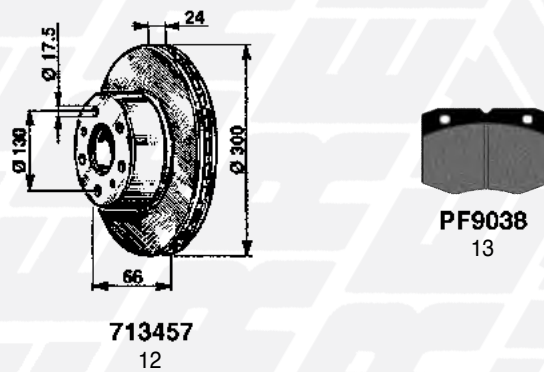

1 FIAT - OM

RIF. ERREVI ERREVI REF.	DIMENSIONI DIMENSIONS					FORI HOLES	
	A	P	H	C	E	N°	Ø
790104	325	87	137	161	205	6	18,3
790107	325	87,5	112	248	270	8	12,5
790111	325	107	157	161	205	6	18,5
790010	420	131	150	298	350	5	15

2 FIAT

3 ISUZU