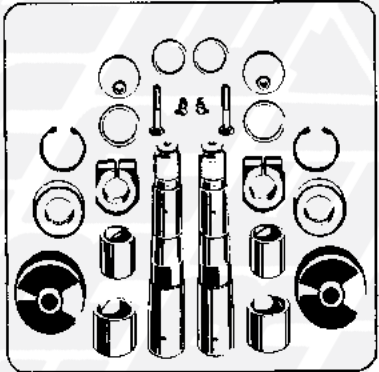

1

2

6 - 711256

3

NEW

NEW

NEW