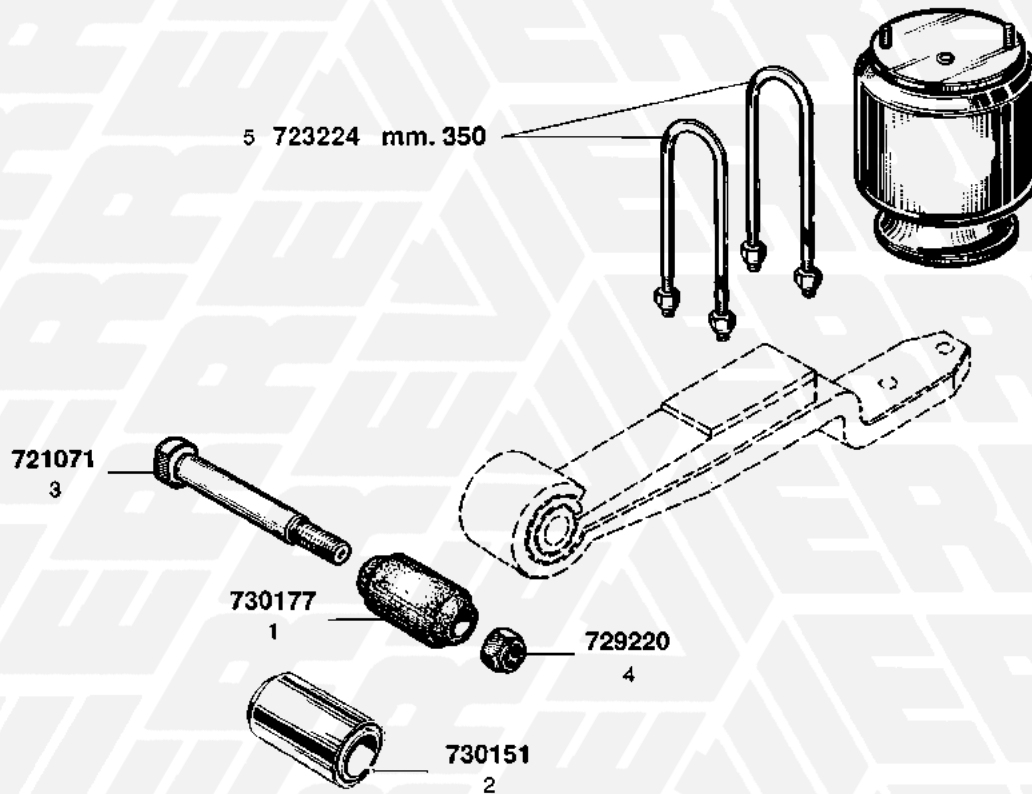

1 RIMORCHI A 3 ASSI / THREE AXLES TRAILERS
TIPO / TYPE 25R11P