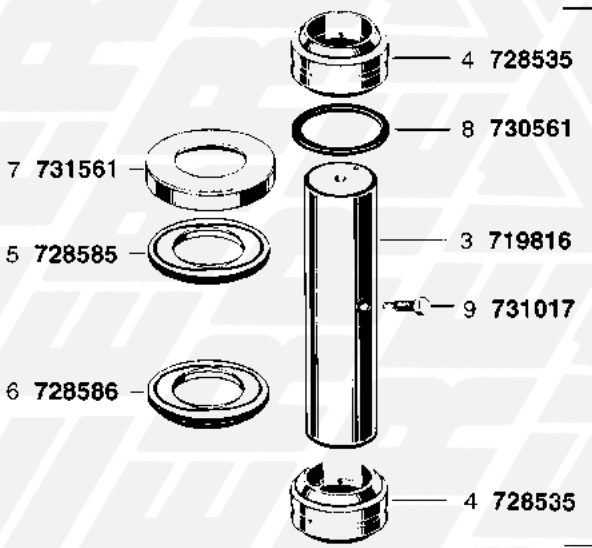

Segue / Cont'd: **AUTOSTERZANTE AUSTERAS / SELF-STEERING AXLE**

1 "SERIE LONG-LIFE"

711964 MOTRICI
711331

711965 RIMORCHI/TRAILERS
711091