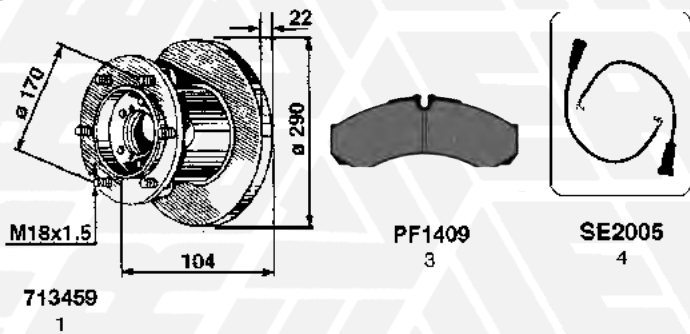

1 IVECO

FIG. ITEM	RIF. ERREVI ERREVI REF.	DESCRIZIONE PARTICOLARI DESCRIPTION	TIPO VEHICLE MODEL	RIF. ORIG. ORIG. REF.
1 DAILY 2000 35C9/C10/C11/C12/C13/C15 - 50C11/C13/C15 - 65C11/C13/C15 DAILY 2006 - 2008 - 2009 - 2012 - 2014 DAILY CNG 35.11-49.11-59.11				
1	713459	Disco freni anteriore <i>Brake disc, front</i>	DAILY 2000 - 35.11 / 49.11CNG	1908772 42470842
2	713458	Disco freni posteriore <i>Brake disc, rear</i>	DAILY 2000 - 35.11 / 49.11CNG	1908773 42471111
3	PF1409	Serie pastiglie freno / <i>Brake pad set</i> Impianto frenante BREMBO / BREMBO Brake System	164,8x65,5x20,3	1906401 2992339 29121
4	SE2005	Kit indicatore di usura / <i>Wear indicator kit</i> Connessione OVALE / <i>OVAL Connection</i> Impianto frenante BENDIX-BREMBO / BENDIX-BREMBO Brake System	L = 250	42548208 (ex 1908407)
5	SE2042	Kit indicatore di usura / <i>Wear indicator kit</i> Connessione OVALE / <i>OVAL Connection</i> Impianto frenante BREMBO / BREMBO Brake System	L = 355	42548196 42548195 2992393 (ex 2992394)
6	713669	Disco freni ant. / <i>Brake disc, front</i>	35S9/S10/S11/S12/S13/S15	42470836 500306590
7	PF9121	Serie pastiglie freno / <i>Brake pad set</i> Impianto frenante BREMBO / BREMBO Brake System	164,8x66,5x17,3	2996605 (ex 2996091) (ex 2994086) 29121 - 29121
8	SE2005	Kit indicatore di usura / <i>Wear indicator kit</i> Connessione OVALE / <i>OVAL Connection</i> Impianto frenante BENDIX-BREMBO / BENDIX-BREMBO Brake System	L = 250	42548208 (ex 1908407)
9	SE2042	Kit indicatore di usura / <i>Wear indicator kit</i> Connessione OVALE / <i>OVAL Connection</i> Impianto frenante BREMBO / BREMBO Brake System	L = 355	42548196 42548195 2992393 (ex 2992394)
10	713704	Disco freni ant. con colonnette / <i>Brake disc, front c/w studs</i>	DAILY 2000 35C9/C10/C11/C12/C13/15 35S9/S10/S11/S12/S13/S15	42546401 504079365
11	SE2042	Kit indicatore di usura / <i>Wear indicator kit</i> Connessione OVALE / <i>OVAL Connection</i> Impianto frenante BREMBO / BREMBO Brake System	L = 355	42548196 42548195 2992393 (ex 2992394)
12	713670	Disco freni post. / <i>Brake disc, rear</i>	35S9/S10/S11/S12/S13/S15	2991646 7182299
13	713671	Disco freni post. con ABS / <i>Brake disc, rear c/w ABS</i>	35S9/S10/S11/S12/S13/S15	2994066 7185410 (ex 42471034)
14	PF9123	Serie pastiglie freno / <i>Brake pad set</i> Impianto frenante BREMBO / BREMBO Brake System	110x64x20	42470841 29123
15	SE2010	Kit indicatore di usura / <i>Wear indicator kit</i> Connessione OVALE / <i>OVAL Connection</i> Impianto frenante GIRLING-BREMBO / GIRLING-BREMBO Brake System	L = 150	2991854
16	SE2042	Kit indicatore di usura / <i>Wear indicator kit</i> Connessione OVALE / <i>OVAL Connection</i> Impianto frenante BREMBO / BREMBO Brake System	L = 355	42548196 42548195 2992393 (ex 2992394)
17	713672	Disco freni ant. / <i>Brake disc, front</i>	DAILY 2000 - 65C11/C13/C15	42471214 500322079
18	PF9160	Serie pastiglie freno con kit / <i>Brake pad set c/w kit</i> Impianto frenante BREMBO / BREMBO Brake System	164,5x68x20	42536101 29160
19	713673	Disco freni post. / <i>Brake disc, rear</i>	DAILY 2000 - 65C11/C13/C15	42471150 7182874
20	SE2010	Kit indicatore di usura / <i>Wear indicator kit</i> Connessione OVALE / <i>OVAL Connection</i> Impianto frenante GIRLING-BREMBO / GIRLING-BREMBO Brake System	L = 150	2991854
21	SE2042	Kit indicatore di usura / <i>Wear indicator kit</i> Connessione OVALE / <i>OVAL Connection</i> Impianto frenante BREMBO / BREMBO Brake System	L = 355	42548196 42548195 2992393 (ex 2992394)
22	713703	Disco freni ant. / <i>Brake disc, front</i>	DAILY 2006 - 2008 - 2012	504121612 (ex 2996121)
23	PF9229	Serie pastiglie freno complete di kit / <i>Brake pads set c/w kit</i> Impianto frenante BREMBO / BREMBO Brake System	163,4x67x20	42561355 (ex 42555881) 29229
24	SE2048	Kit indicatore di usura / <i>Wear indicator kit</i> Connessione OVALE / <i>OVAL Connection</i> Impianto frenante BREMBO / BREMBO Brake System	L = 130	42555634