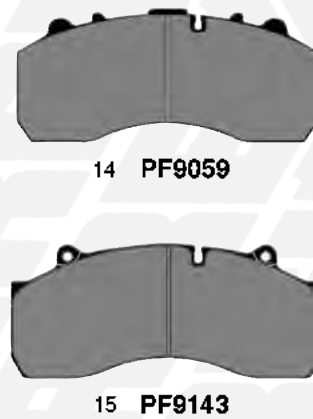

SAF ASSALI / AXLES

FIG. ITEM	RIF. ERREVI ERREVI REF.	DESCRIZIONE PARTICOLARI DESCRIPTION	TIPO VEHICLE MODEL	RIF. ORIG. ORIG. REF.
ASSALI S.A.F. (DISCHI FRENO, PASTIGLIE FRENO E TAMBURI) S.A.F. AXLES (BRAKE DISCS, BRAKE PADS AND BRAKE DRUMS)				
1	713467	Disco freno / <i>Brake disc</i>	ø377x157.5 8 fori/holes ø22.75	SKRS/RZ 9019/11019 4079000400
2	713472	Disco freno / <i>Brake disc</i>	ø375x139.5 12 fori/holes ø19	SKRB 9019 4079000700 4079000701 4079000703
3	PF9094	Serie pastiglie freno complete di kit / <i>Brake pad set c/w kit</i> Impianto frenante tipo KNORR / <i>KNORR Brake system</i>	210.7x92.5x30	SKRS/RZ 9019/11019 SKRB 9019 3057007800 5317002400 29095 29093
4	PF9126	Serie pastiglie freno complete di kit / <i>Brake pad set c/w kit</i> Impianto frenante tipo WABCO / <i>WABCO Brake system</i>	210x92x30	SKRS/RZ 9019/11019 SKRB 9019 3057008000 29126 29159
5	SE2040	Kit indicatore di usura / <i>Wear indicator kit</i> Impianto frenante tipo KNORR-WABCO / <i>KNORR-WABCO Brake system</i>	L=300	SKRS/RZ 9019/11019 SKRB 9019 Z0008241
6	713712	Disco freno / <i>Brake disc</i>	ø375 10 fori/holes ø13.5	SKRB 9019 INTEGRAL 4079001003 4079001004 4079001002 4079001001
7	PF9126	Serie pastiglie freno complete di kit / <i>Brake pad set c/w kit</i> Impianto frenante tipo WABCO / <i>WABCO Brake system</i>	210x92x30	SKRB 9019 INTEGRAL 3057008000 29126 29159
8	SE2040	Kit indicatore di usura / <i>Wear indicator kit</i> Imp. frenante tipo KNORR-WABCO / <i>KNORR-WABCO Brake system</i>	L=300	SKRB 9019 INTEGRAL Z0008241
9	713479	Disco freno / <i>Brake disc</i>	ø430 10 fori/holes ø13.5	SKRB 9022 INTEGRAL 4079001303 4079001304 4079001302 4079001301
10	PF9162	Serie pastiglie freno complete di kit / <i>Brake pad set c/w kit</i> Impianto frenante tipo WABCO / <i>WABCO Brake system</i>	210.6x109.5x31.7	SKRB 9022 INTEGRAL 3057008400 29162
11	SE2040	Kit indicatore di usura / <i>Wear indicator kit</i> Impianto frenante tipo KNORR-WABCO / <i>KNORR-WABCO Brake system</i>	L=300	SKRB 9022 INTEGRAL Z0008241
12	713462	Disco freno / <i>Brake disc</i>	ø430x160.5 10 fori/holes ø22.75	SKRS/RZ 9022/11222 4079000300
13	713465	Disco freno / <i>Brake disc</i>	ø430x130 12 fori/holes ø19	SKRB 9022 4079000502 4079000501 4079000500
14	PF9059	Serie pastiglie freno complete di kit / <i>Brake pad set c/w kit</i> Impianto frenante tipo KNORR / <i>KNORR Brake system</i>	248x109.5x30	SKRS/RZ 9022/11222 SKRB 9022 3057007700 3057007900 29087 29059 29105 29253
15	PF9143	Serie pastiglie freno / <i>Brake pad set</i> Impianto frenante tipo HALDEX / <i>HALDEX Brake system</i>	248x105x30	SKRS/RZ 9022/11222 SKRB 9022 3057317900 29143 29120
16	SE2040	Kit indicatore di usura / <i>Wear indicator kit</i> Impianto frenante tipo KNORR-WABCO / <i>KNORR-WABCO Brake system</i>	L=300	SKRS/RZ 9022/11222 SKRB 9022 Z0008241
17	SE2047	Kit indicatore di usura / <i>Wear indicator kit</i> Impianto frenante tipo KNORR-HALDEX / <i>KNORR-HALDEX Brake system</i>	L=800	SKRS/RZ 9022/11222 SKRB 9022 Z0008242