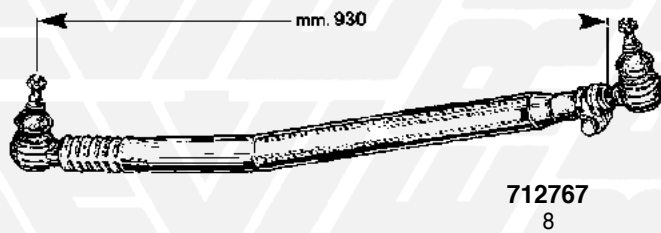

5 VOLVO

B	712765	Barra accoppiamento completa di teste / <i>Track rod</i>	L = 1655 mm	FE	25372885
---	---------------	--	-------------	----	----------

1

2

NEW

FIG. ITEM	RIF. ERREVI ERREVI REF.	DESCRIZIONE PARTICOLARI DESCRIPTION	TIPO VEHICLE MODEL	RIF. ORIG. ORIG. REF.
TIRANTI LONGITUDINALI / DRAG LINKS				
① ASTRA				
1	712729	Tirante longitudinale completo / <i>Drag link</i>	L tubo = 940 mm HD7 HD8 (4x2 - 6x4 - 8x4)	165163
2	712730	Tirante longitudinale completo / <i>Drag link</i>	L tubo = 340 mm HD8 (8x4)	180649
② DAF				
3	712703	Tirante longitudinale completo / <i>Drag link</i>	L = 820 mm F2300 - F2800 - F3300 - F3600	94029
4	712700	Tirante longitudinale completo / <i>Drag link</i>	L = 970 mm 85FA - 85FT - 95FA - 95FT - 95XF	94038
5	712734	Tirante longitudinale completo / <i>Drag link</i>	L = 945 mm XF95 - 95XF	1291060 1351734 1385499
6	712735	Tirante longitudinale completo / <i>Drag link</i>	L = 960 mm 95XF	1291048 1351735 1385500
7	712736	Tirante longitudinale completo / <i>Drag link</i>	L = 1460 mm CF75 - CF85 XF95 - XF105 - 95XF	1297572 1361155
8	712767	Tirante longitudinale completo / <i>Drag link</i>	L = 930 mm CF85 - XF95 - XF105	1395994