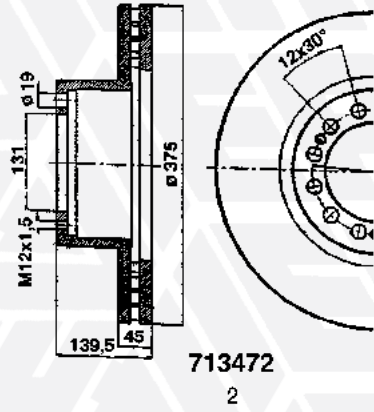

SAF ASSALI / AXLES

FIG. ITEM	RIF. ERREVI ERREVI REF.	DESCRIZIONE PARTICOLARI DESCRIPTION	TIPO VEHICLE MODEL	RIF. ORIG. ORIG. REF.
ASSALI S.A.F. (DISCHI FRENO, PASTIGLIE FRENO E TAMBURI) S.A.F. AXLES (BRAKE DISCS, BRAKE PADS AND BRAKE DRUMS)				
1	713467	Disco freno / <i>Brake disc</i>	ø377x157.5 8 fori/holes ø22.75	SKRS/RZ 9019/11019 4079000400
2	713472	Disco freno / <i>Brake disc</i>	ø375x139.5 12 fori/holes ø19	SKRB 9019 4079000700 4079000701 4079000703
3	PF9094	Serie pastiglie freno complete di kit / <i>Brake pad set c/w kit</i> Impianto frenante tipo KNORR / <i>KNORR Brake system</i>	210.7x92.5x30	SKRS/RZ 9019/11019 SKRB 9019 3057007800 5317002400 29095 29093
4	PF9126	Serie pastiglie freno complete di kit / <i>Brake pad set c/w kit</i> Impianto frenante tipo WABCO / <i>WABCO Brake system</i>	210x92x30	SKRS/RZ 9019/11019 SKRB 9019 3057008000 29126 29159
5	SE2040	Kit indicatore di usura / <i>Wear indicator kit</i> Impianto frenante tipo KNORR-WABCO / <i>KNORR-WABCO Brake system</i>	L=300	SKRS/RZ 9019/11019 SKRB 9019 Z0008241
6	713712	Disco freno / <i>Brake disc</i>	ø375 10 fori/holes ø13.5	SKRB 9019 INTEGRAL 4079001003 4079001004 4079001002 4079001001
7	PF9126	Serie pastiglie freno complete di kit / <i>Brake pad set c/w kit</i> Impianto frenante tipo WABCO / <i>WABCO Brake system</i>	210x92x30	SKRB 9019 INTEGRAL 3057008000 29126 29159
8	SE2040	Kit indicatore di usura / <i>Wear indicator kit</i> Imp. frenante tipo KNORR-WABCO / <i>KNORR-WABCO Brake system</i>	L=300	SKRB 9019 INTEGRAL Z0008241
9	713479	Disco freno / <i>Brake disc</i>	ø430 10 fori/holes ø13.5	SKRB 9022 INTEGRAL 4079001303 4079001304 4079001302 4079001301
10	PF9162	Serie pastiglie freno complete di kit / <i>Brake pad set c/w kit</i> Impianto frenante tipo WABCO / <i>WABCO Brake system</i>	210.6x109.5x31.7	SKRB 9022 INTEGRAL 3057008400 29162
11	SE2040	Kit indicatore di usura / <i>Wear indicator kit</i> Impianto frenante tipo KNORR-WABCO / <i>KNORR-WABCO Brake system</i>	L=300	SKRB 9022 INTEGRAL Z0008241
12	713462	Disco freno / <i>Brake disc</i>	ø430x160.5 10 fori/holes ø22.75	SKRS/RZ 9022/11222 4079000300
13	713465	Disco freno / <i>Brake disc</i>	ø430x130 12 fori/holes ø19	SKRB 9022 4079000502 4079000501 4079000500
14	PF9059	Serie pastiglie freno complete di kit / <i>Brake pad set c/w kit</i> Impianto frenante tipo KNORR / <i>KNORR Brake system</i>	248x109.5x30	SKRS/RZ 9022/11222 SKRB 9022 3057007700 3057007900 29087 29059 29105 29253
15	PF9143	Serie pastiglie freno / <i>Brake pad set</i> Impianto frenante tipo HALDEX / <i>HALDEX Brake system</i>	248x105x30	SKRS/RZ 9022/11222 SKRB 9022 3057317900 29143 29120
16	SE2040	Kit indicatore di usura / <i>Wear indicator kit</i> Impianto frenante tipo KNORR-WABCO / <i>KNORR-WABCO Brake system</i>	L=300	SKRS/RZ 9022/11222 SKRB 9022 Z0008241
17	SE2047	Kit indicatore di usura / <i>Wear indicator kit</i> Impianto frenante tipo KNORR-HALDEX / <i>KNORR-HALDEX Brake system</i>	L=800	SKRS/RZ 9022/11222 SKRB 9022 Z0008242