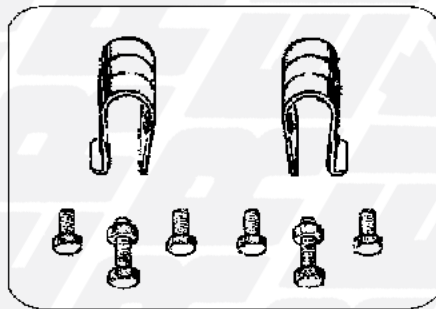

1 Massa frenante tipo MERITOR $\varnothing$ 410x180/200
MERITOR type braking assy $\varnothing$ 410x180/200

3 - 711942

NEW