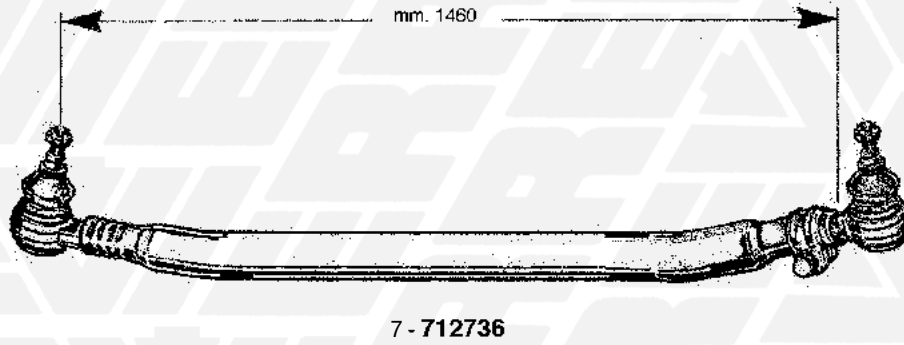

5 VOLVO

B	712765	Barra accoppiamento completa di teste / <i>Track rod</i>	L = 1655 mm	FE	25372885
---	---------------	--	-------------	----	----------

1

2

NEW

FIG. ITEM	RIF. ERREVI ERREVI REF.	DESCRIZIONE PARTICOLARI DESCRIPTION	TIPO VEHICLE MODEL	RIF. ORIG. ORIG. REF.
TIRANTI LONGITUDINALI / DRAG LINKS				
① ASTRA				
1	712729	Tirante longitudinale completo / <i>Drag link</i>	L tubo = 940 mm HD7 HD8 (4x2 - 6x4 - 8x4)	165163
2	712730	Tirante longitudinale completo / <i>Drag link</i>	L tubo = 340 mm HD8 (8x4)	180649
② DAF				
3	712703	Tirante longitudinale completo / <i>Drag link</i>	L = 820 mm F2300 - F2800 - F3300 - F3600	94029
4	712700	Tirante longitudinale completo / <i>Drag link</i>	L = 970 mm 85FA - 85FT - 95FA - 95FT - 95XF	94038
5	712734	Tirante longitudinale completo / <i>Drag link</i>	L = 945 mm XF95 - 95XF	1291060 1351734 1385499
6	712735	Tirante longitudinale completo / <i>Drag link</i>	L = 960 mm 95XF	1291048 1351735 1385500
7	712736	Tirante longitudinale completo / <i>Drag link</i>	L = 1460 mm CF75 - CF85 XF95 - XF105 - 95XF	1297572 1361155
8	712767	Tirante longitudinale completo / <i>Drag link</i>	L = 930 mm CF85 - XF95 - XF105	1395994