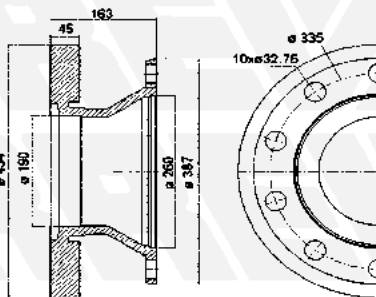

1 RENAULT

NEW

14 - 713805