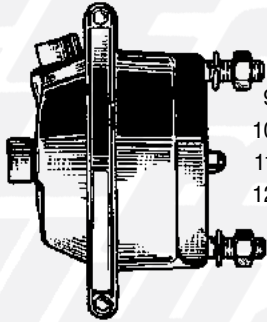

- 9 - 718281 14"
- 10 - 718191 16"
- 11 - 718192 20"
- 12 - 718193 24"

NEW

730541
27

718160
7