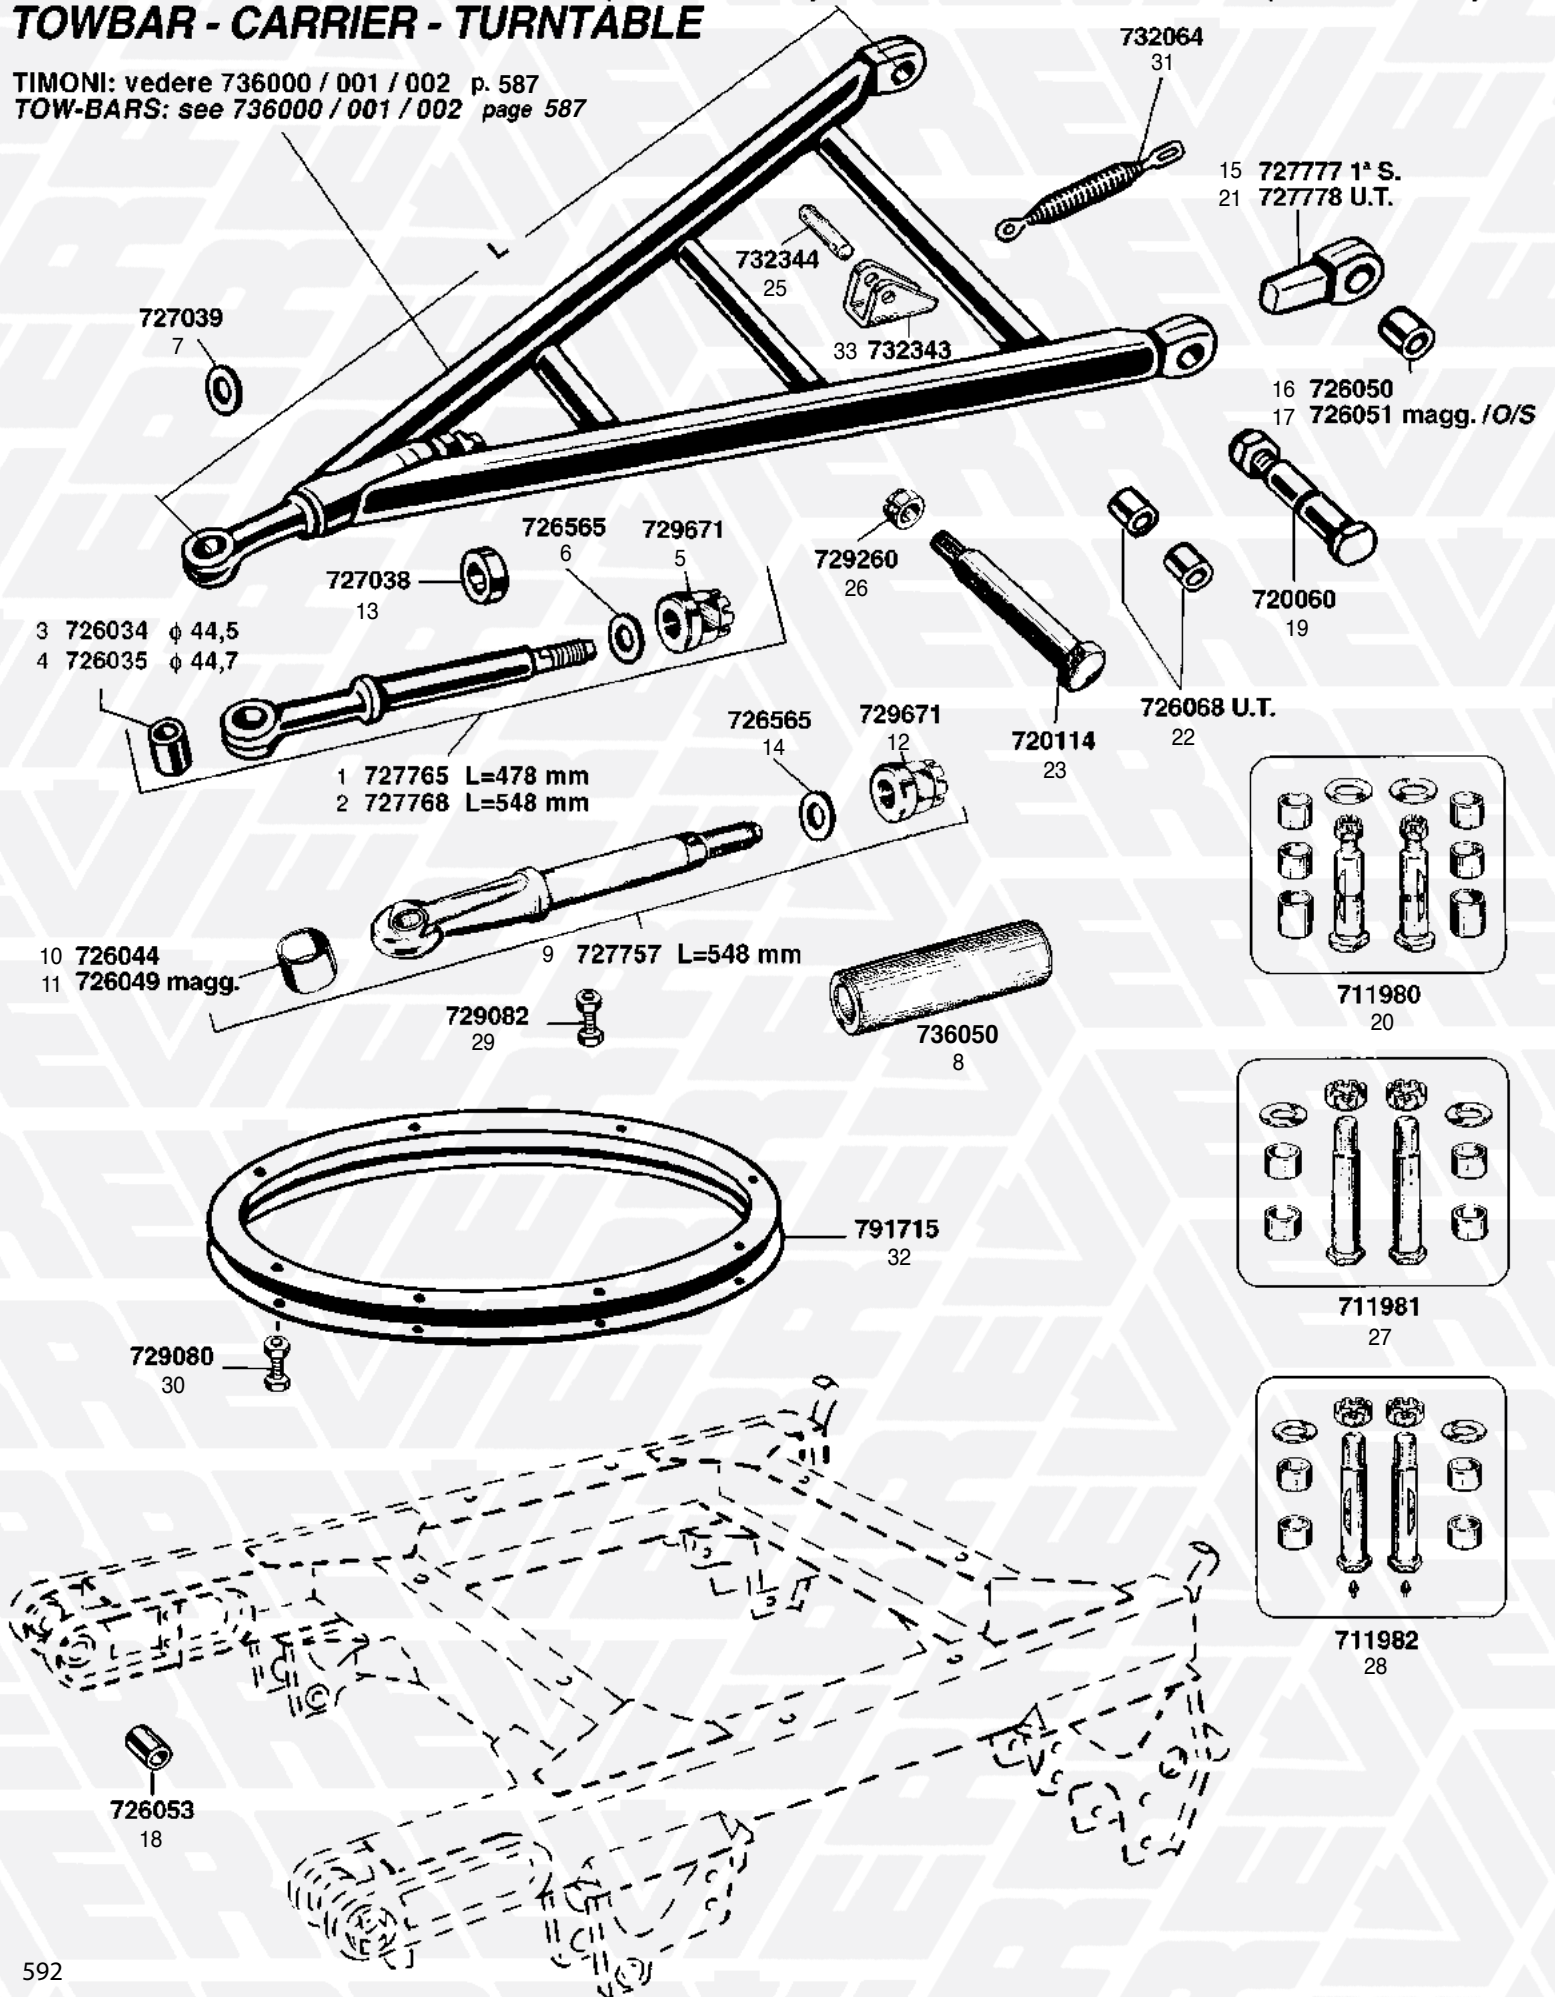

VIBERTI SERIE 18R-22R (2 ASSI) - SERIE 25R-26R (3 ASSI)

TIMONE - CARRELLO - RALLA

VIBERTI 18R-22R SERIES (2 AXLES) - 25R-26R SERIES (3 AXLES)

TOWBAR - CARRIER - TURNTABLE

TIMONI: vedere 736000 / 001 / 002 p. 587
TOW-BARS: see 736000 / 001 / 002 page 587

FIG. ITEM	RIF. ERREVI ERREVI REF.	DESCRIZIONE PARTICOLARI DESCRIPTION	TIPO VEHICLE MODEL	RIF. ORIG. ORIG. REF.
VIBERTI				
18R - 22R (2 ASSI) / 2 AXLES				
25R - 26R (3 ASSI) / 3 AXLES				
TIMONE - CARRELLO - RALLA				
TOWBAR - CARRIER - TURNTABLE				
1	727765	Occhione completo / <i>Tow-eye</i>		121188101
2	727768	Occhione completo / <i>Tow-eye</i>		-
3	726034	Boccola per occhione / <i>Tow-eye bush</i>	∅ 44.5x54x70	-
4	726035	Boccola per occhione / <i>Tow-eye bush</i>	∅ 44.7x54x70	-
5	729671	Dado per occhione / <i>Tow-eye nut</i>	M39x3 H=64	-
6	726565	Rondella per dado occhione / <i>Tow-eye washer</i>	∅ 40x72x6	-
7	727039	Rondella per occhione / <i>Tow-eye washer</i>	∅ 47.5x70x8.5	R5187
8	736050	Canotto per timone / <i>Tow-eye housing</i>	∅ 47.5x76x250	-
9	727757	Occhione compl. per gancio automatico / <i>Tow-eye, automatic towing coupling</i>		121188201
10	726044	Boccola per occhione gancio automatico <i>Tow-eye bush automatic towing coupling</i>	∅ 51x60.7x45	121189903
11	726049	Boccola per occhione gancio automatico magg. est. 5/10 <i>Tow-eye bush automatic towing coupling</i>	∅ 51x61.2x45	-
12	729671	Dado per occhione / <i>Tow-eye nut</i>	M39x3 H=64	-
13	727038	Distanziale per occhione / <i>Distance piece</i>	∅ 76x28	-
14	726565	Rondella per dado occhione / <i>Tow-eye washer</i>	∅ 40x72x6	-
15	727777	Magnone per timone D/S / <i>Towbar fastener</i>		1ª Serie 121231103
16	726050	Boccola per magnone / <i>Tow carrier bush</i>	∅ 40x46x50	1ª Serie 220015501
17	726051	Boccola per magnone magg. est. / <i>Tow carrier bush</i>	∅ 40x46.5x50	-
18	726053	Boccola per magnone carrello / <i>Tow carrier bush</i>	∅ 40x46x30	220015302
19	720060	Perno attacco timone / <i>Tow bar pin</i>	∅ 40x108	1ª Serie 220185701
20	711980	Kit revisione perni timone / <i>Tow bar pin repair kit</i>		-
21	727778	Magnone per timone D/S / <i>Towbar fastener</i>		U.T. 121231104
22	726068	Boccola per magnone (monta 2 pz.) / <i>Tow carrier bush</i>	∅ 40x46x31.5	220015403
23	720114	Perno attacco timone / <i>Tow bar pin</i>	∅ 40x150	128379506
24	720099	Perno attacco timone (Ns. Modifica c/ ingrassatore) <i>Tow bar pin c/w grease nipple</i>	∅ 40x150	-
25	732344	Pernetto per attacco molla timone / <i>Spring bracket pin</i>	∅ 12x35	-
26	729260	Dado per perno timone / <i>Towbar nut</i>	M36x2 H=27	125799310
27	711981	Kit revisione perni timone / <i>Tow bar pin repair kit</i>		-
28	711982	Kit revisione perni timone c/perni con ingrassatore <i>Tow bar pin repair kit</i>		-
29	729082	Bullone sup. fissaggio ralla c/dado / <i>Turntable bolt c/w nut</i>	∅ 16x40	201010132
30	729080	Bullone inf. fissaggio ralla c/dado / <i>Turntable bolt c/w nut</i>	∅ 16x50	201010133
31	732064	Molla reggitimone / <i>Towbar spring</i>		220255801
32	791715	Ralla sterzo ∅ 1100x90 forata (c/svasatura parapolvere) / <i>Turntable</i>		U.T. 121501304
33	732343	Squadretta da saldare sul timone / <i>Towbar spring bracket</i>		-