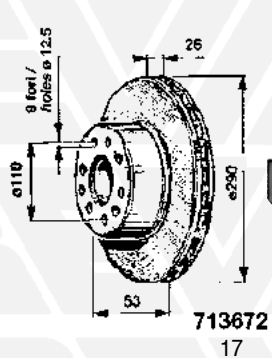

1 IVECO

FIG. ITEM	RIF. ERREVI ERREVI REF.	DESCRIZIONE PARTICOLARI DESCRIPTION	TIPO VEHICLE MODEL	RIF. ORIG. ORIG. REF.
1 DAILY 2000 35C9/C10/C11/C12/C13/C15 - 50C11/C13/C15 - 65C11/C13/C15 DAILY 2006 - 2008 - 2009 - 2012 - 2014 DAILY CNG 35.11-49.11-59.11				
1	713459	Disco freni anteriore <i>Brake disc, front</i>	DAILY 2000 - 35.11 / 49.11CNG	1908772 42470842
2	713458	Disco freni posteriore <i>Brake disc, rear</i>	DAILY 2000 - 35.11 / 49.11CNG	1908773 42471111
3	PF1409	Serie pastiglie freno / <i>Brake pad set</i> Impianto frenante BREMBO / BREMBO Brake System	164,8x65,5x20,3	1906401 2992339 29121
4	SE2005	Kit indicatore di usura / <i>Wear indicator kit</i> Connessione OVALE / <i>OVAL Connection</i> Impianto frenante BENDIX-BREMBO / BENDIX-BREMBO Brake System	L = 250	42548208 (ex 1908407)
5	SE2042	Kit indicatore di usura / <i>Wear indicator kit</i> Connessione OVALE / <i>OVAL Connection</i> Impianto frenante BREMBO / BREMBO Brake System	L = 355	42548196 42548195 2992393 (ex 2992394)
6	713669	Disco freni ant. / <i>Brake disc, front</i>	35S9/S10/S11/S12/S13/S15	42470836 500306590
7	PF9121	Serie pastiglie freno / <i>Brake pad set</i> Impianto frenante BREMBO / BREMBO Brake System	164,8x66,5x17,3	2996605 (ex 2996091) (ex 2994086) 29121 - 29121
8	SE2005	Kit indicatore di usura / <i>Wear indicator kit</i> Connessione OVALE / <i>OVAL Connection</i> Impianto frenante BENDIX-BREMBO / BENDIX-BREMBO Brake System	L = 250	42548208 (ex 1908407)
9	SE2042	Kit indicatore di usura / <i>Wear indicator kit</i> Connessione OVALE / <i>OVAL Connection</i> Impianto frenante BREMBO / BREMBO Brake System	L = 355	42548196 42548195 2992393 (ex 2992394)
10	713704	Disco freni ant. con colonnette / <i>Brake disc, front c/w studs</i>	DAILY 2000 35C9/C10/C11/C12/C13/15 35S9/S10/S11/S12/S13/S15	42546401 504079365
11	SE2042	Kit indicatore di usura / <i>Wear indicator kit</i> Connessione OVALE / <i>OVAL Connection</i> Impianto frenante BREMBO / BREMBO Brake System	L = 355	42548196 42548195 2992393 (ex 2992394)
12	713670	Disco freni post. / <i>Brake disc, rear</i>	35S9/S10/S11/S12/S13/S15	2991646 7182299
13	713671	Disco freni post. con ABS / <i>Brake disc, rear c/w ABS</i>	35S9/S10/S11/S12/S13/S15	2994066 7185410 (ex 42471034)
14	PF9123	Serie pastiglie freno / <i>Brake pad set</i> Impianto frenante BREMBO / BREMBO Brake System	110x64x20	42470841 29123
15	SE2010	Kit indicatore di usura / <i>Wear indicator kit</i> Connessione OVALE / <i>OVAL Connection</i> Impianto frenante GIRLING-BREMBO / GIRLING-BREMBO Brake System	L = 150	2991854
16	SE2042	Kit indicatore di usura / <i>Wear indicator kit</i> Connessione OVALE / <i>OVAL Connection</i> Impianto frenante BREMBO / BREMBO Brake System	L = 355	42548196 42548195 2992393 (ex 2992394)
17	713672	Disco freni ant. / <i>Brake disc, front</i>	DAILY 2000 - 65C11/C13/C15	42471214 500322079
18	PF9160	Serie pastiglie freno con kit / <i>Brake pad set c/w kit</i> Impianto frenante BREMBO / BREMBO Brake System	164,5x68x20	42536101 29160
19	713673	Disco freni post. / <i>Brake disc, rear</i>	DAILY 2000 - 65C11/C13/C15	42471150 7182874
20	SE2010	Kit indicatore di usura / <i>Wear indicator kit</i> Connessione OVALE / <i>OVAL Connection</i> Impianto frenante GIRLING-BREMBO / GIRLING-BREMBO Brake System	L = 150	2991854
21	SE2042	Kit indicatore di usura / <i>Wear indicator kit</i> Connessione OVALE / <i>OVAL Connection</i> Impianto frenante BREMBO / BREMBO Brake System	L = 355	42548196 42548195 2992393 (ex 2992394)
22	713703	Disco freni ant. / <i>Brake disc, front</i>	DAILY 2006 - 2008 - 2012	504121612 (ex 2996121)
23	PF9229	Serie pastiglie freno complete di kit / <i>Brake pads set c/w kit</i> Impianto frenante BREMBO / BREMBO Brake System	163,4x67x20	42561355 (ex 42555881) 29229
24	SE2048	Kit indicatore di usura / <i>Wear indicator kit</i> Connessione OVALE / <i>OVAL Connection</i> Impianto frenante BREMBO / BREMBO Brake System	L = 130	42555634