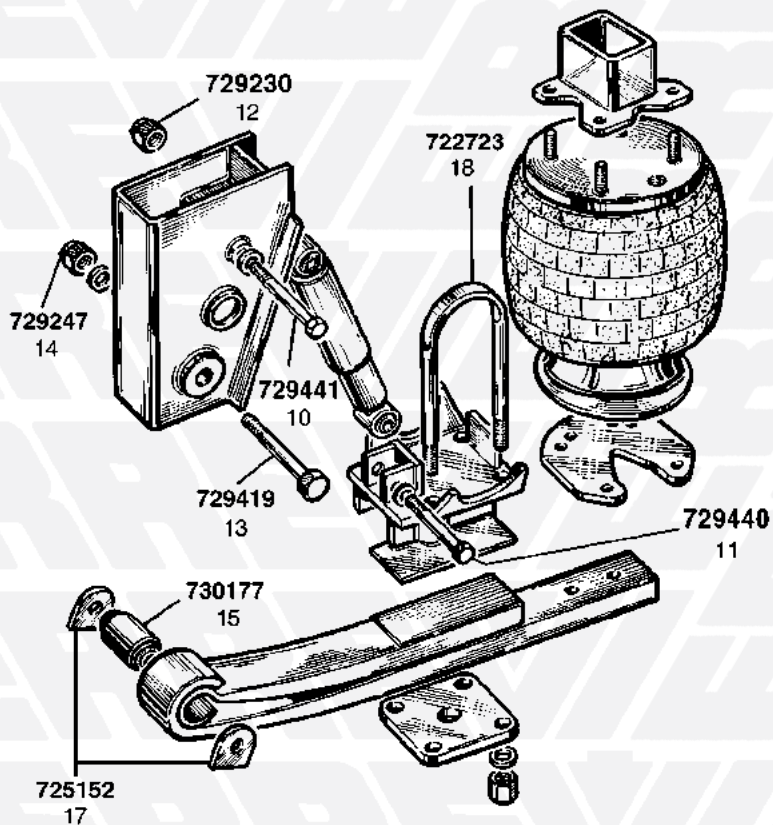

2 **SOSPENSIONE PNEUMATICA (TIPO FLEXAIR) A2-041 / A2-115T / A2-115 (VECCHIA SERIE)**
AIR SUSPENSION (FLEXAIR) A2-041 / A2115T / A2-115 (OLD SERIES)