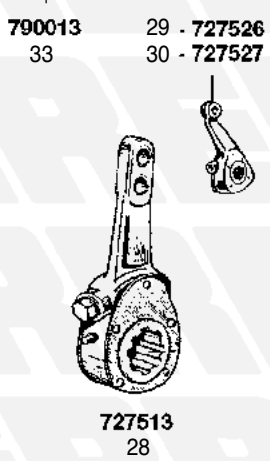

RIF. ERREVI ERREVI REF.	DIMENSIONI DIMENSIONS					FORI HOLES	
	A	P	H	C	E	N°	ø
790018	420	190	221	298	350	6	17