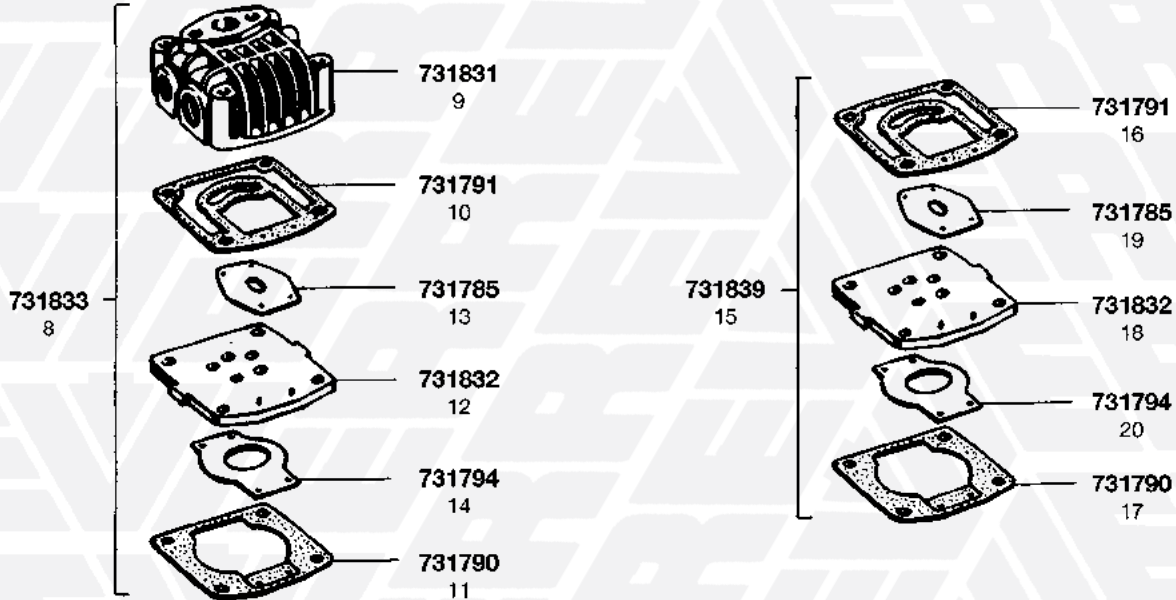

1 RICAMBI PER COMPRESSORI / COMPRESSOR PARTS

2

3