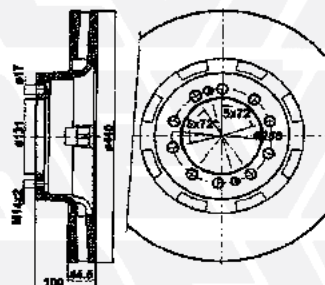

1 RENAULT

NEW

19 - 713679