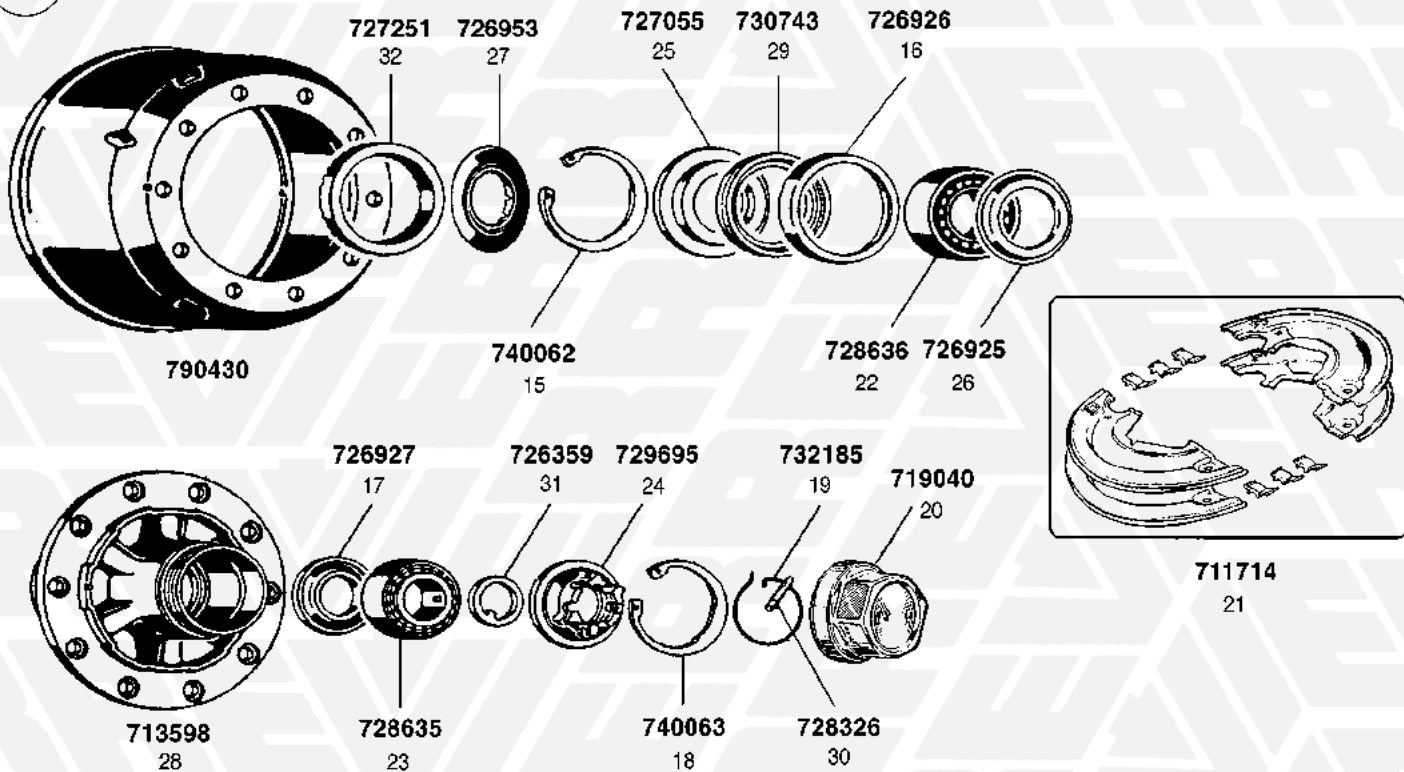

3 MOZZO SISTEMA ECO MAXX 8-9 TON / ECO MAXX HUB SYSTEM 8-9 TONS

FIG. ITEM	RIF. ERREVI ERREVI REF.	DESCRIZIONE PARTICOLARI DESCRIPTION	TIPO VEHICLE MODEL	RIF. VIBERTI VIBERTI REF.	RIF. ORIG. ORIG. REF.
1 ASSALE TIPO 8-9 TON Serie H-R (Massa frenante ø 420x180) dal 1995 8-9 TONS H-R Series (420x180 BRAKE) AXLE PARTS 1995					
1	732184	Anello elastico / Circlip		220314301	0318802020
2	711711	Complessivo parapolvere per massa frenante / Dust cover set		125417218	9900000093
3	718655	Ganascia freno completa di rullo / Brake-shoe c/w roller, unlined		125519111	0509146170
4	727611	Leva freni autoregistrante D/S / Self-adjuster lever	10 CAVE / 10 SPLINES	-	0517482633
5	727614	Leva freni autoregistrante D/S / Self-adjuster lever	8 CAVE / 8 SPLINES	-	-
6	732181	Molla richiamo ganasce / Return spring	L tot. 267	220253611	0539758030
7	728426	Kit rullo ganasce / Cam roller kit		-	-
8	731072	Pernetto per molla ganascia / Release spring pin	ø 12x90	-	0308458050
9	726902	Piastrina sup. aggancio molla ganascia / Locating plate		-	0316723090
10	711948	Kit molle ganasce / Return spring kit		-	0580152720
11	711910	Kit revisione perno a chiave / Camshaft repair kit		125447403	0980100142
12	711700	Kit completo revisione perni a chiave (2 perni) / Camshaft repair kit (2 pins)		-	-
13	732192	Molla richiamo ganascia c/gancio / Return spring c/w hook		220253615	0339733060
14	732193	Molla richiamo ganascia s/gancio / Return spring w/o hook		220253617	0339733070
2 MOZZO SISTEMA "ECO" 8-9 TON Serie HS-HZ HS-HZ Series "ECO" HUB SYSTEM 8-9 TONS					
15	740062	Anello di sicurezza interno / Inner circlip		201512144	0256064090
16	726926	Anello distanziale per paraolio / Spacer ring		125799124	0256836200
17	726927	Anello tenuta assale / Thrust washer	ø 53/98	125169908	0337025160
18	740063	Anello di sicurezza esterno / Outer circlip		201512143	0256061290
19	732185	Anello elastico di fermo / Spring ring		220315409	0318803060
20	719040	Calotta coprimozzo filetto int. / Hub cap	M125x2	125419633	0321224250
21	711714	Complessivo parapolvere per massa frenante / Dust cover set		-	9900000088
22	728636	Cuscinetto interno mozzo (33116) / Hub inner bearing	ø 130x80x37	201807711	0264088000
23	728635	Cuscinetto esterno mozzo (32310) / Hub outer bearing	ø 50x110x42	201807660	0264065000
24	729695	Dado arresto cuscinetto mozzo / Axle nut	M42x2 H=42	125799324	0326646020
25	727055	Distanziale interno mozzo / Hub spacer, inner		125169907	0337007600
26	726925	Lamierino di protezione / Dust cover		125799518	0301093330
27	726953	Lamierino parapolvere / Dust shield	ø 103x147x15		0256819800
28	713598	Mozzo ruota / Wheel hub	M125x2	125699116	0327230870 (ex 0327230810)
29	730743	Paraolio interno mozzo / Oil seal	ø 136.7x115x8	125799125	0256645700
30	728326	Pernetto di fermo / Lock pin	ø 8 L=35	220171402	0308471170
31	726359	Rondella con dente / Lock washer	ø 43x61x6	125799410	0332073130
32	727251	Ruota fonica / Impulse wheel	ø 152x170x15 100 denti / teeth	125449105	0331008150
3 MOZZO SISTEMA "ECO MAXX" 8-9 TON Serie HSF-HZF HSF-HZF Series "ECO MAXX" HUB SYSTEM 8-9 TONS (Particolari varianti dal sistema "ECO") / (Only different items compared to "ECO" system)					
33	729362	Colonna fissaggio ruota / Wheel stud	M22x1.5 L=80	125747218	0329633110 0329633111
34	711733	Complessivo parapolvere per massa frenante / Dust cover set			9900000098
35	729657	Dado per colonna / Wheel nut	M22x1.5 H=26	125799604	0526054090
36	713506	Mozzo ruota / Wheel hub		125699119	0327230970 (ex 0327230950)
37	790441	Tamburo freno con fermo per colonna / Brake drum		125779416	0310967190 0310967790