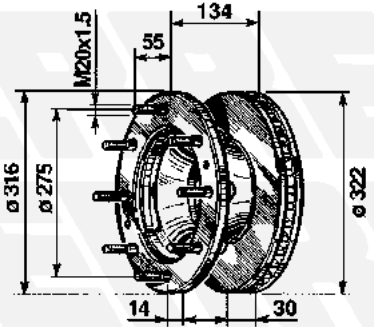

713585
13

SE2008
8