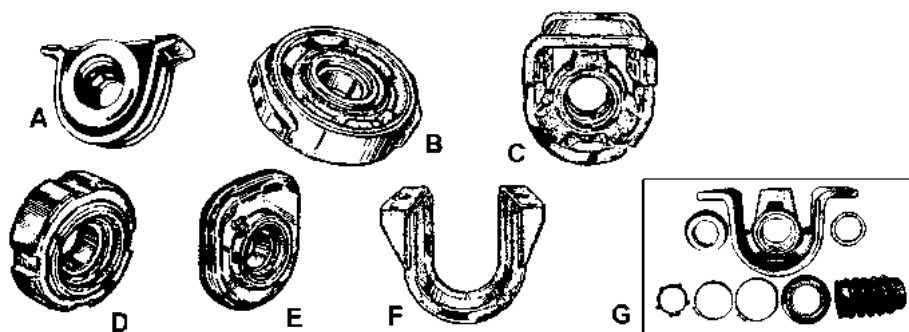

FIG. ITEM	RIF. ERREVI ERREVI REF.	DESCRIZIONE PARTICOLARI DESCRIPTION	TIPO VEHICLE MODEL	RIF. ORIG. ORIG. REF.

SUPPORTI OSCILLANTI / DRIVE CENTRE BEARINGS

1 MERCEDES

G	716237	Cuscinetto / Bearing $\varnothing$ 45	SPRINTER	9034100010
A	716026	Cuscinetto / Bearing $\varnothing$ 45	207 - 209 - 307 - 309	6014100410 6014101510 6014101710 6014102110 6014105010
B	716205	Cuscinetto / Bearing $\varnothing$ 45	1013 - 1017 - 1213 - 1217 1613 - 1614 - 1814	3814100222 3814101222 3814101522
B	716201	Cuscinetto / Bearing $\varnothing$ 55	1117 - 1120 - 1317 - 1517 - 1520	3854100122 3854100141 3854100222 3854100922 3854101722
B	716216	Cuscinetto / Bearing $\varnothing$ 60	2028-2626/28-2633/36 3328/38-3536	3894100122 3894100222
B	716215	Cuscinetto / Bearing $\varnothing$ 70	ATEGO AXOR 2 ACTROS	6554100022 3954100022 3954100622
C	716222	Cuscinetto / Bearing $\varnothing$ 70	AXOR 2 ACTROS - ACTROS MP2	6564110012 6564110212
B	716220	Cuscinetto / Bearing $\varnothing$ 80	ACTROS	6594110112

2 RENAULT

A	716019	Cuscinetto / Bearing $\varnothing$ 35	MASTER B90 - JK60 - S100	5000560295
A	716017	Cuscinetto / Bearing $\varnothing$ 45	S130	5000821936 5000242914
A	716028	Cuscinetto / Bearing $\varnothing$ 50	GR191 - GR231 - GR280 - R310	5000589888
A	716027	Cuscinetto / Bearing $\varnothing$ 55	R310 - R330 - R340 PREMIUM - MAGNUM	5000819188
A	716018	Cuscinetto / Bearing $\varnothing$ 60	R370 - R390 - R420	3997101 5000819211

3 SCANIA

D	716217	Cuscinetto / Bearing $\varnothing$ 60	Serie 2-3 / 2-3 Series	294271 1113031
D	716235	Cuscinetto / Bearing $\varnothing$ 60	Serie 4 / 4 Series	1387764

4 VOLVO

A	716017	Cuscinetto / Bearing $\varnothing$ 45	FL6	20362601
A	716027	Cuscinetto / Bearing $\varnothing$ 55	FM7 - FM9 - FM10 - FM12 FH12 - FH16 - NH12	20471422
E	716218	Cuscinetto / Bearing $\varnothing$ 60	F10 - F12 - FL10 - FL12 - N10	1696389 263000
E	716219	Cuscinetto / Bearing $\varnothing$ 70	F10 - F12 - F16 - FL10 - FL12	263567 16229553
F	716221	Mensola per supporto oscillante / Steel braket	F6 - F7 - F10 - F12 - F16 FH12 - FH16	263006 1651230