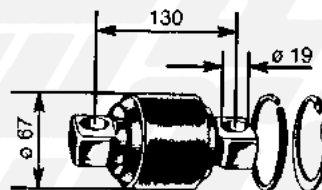

1 SOSPENSIONE PNEUMATICA / AIR SUSPENSION

11 - 713403 fil. D. / RH thread H 8x1,25
12 - 713404 fil. S. / LH thread H 8x1,25

NEW

13 - 713420 fil. D. / RH thread H 8x1,25
14 - 713421 fil. S. / LH thread H 8x1,25