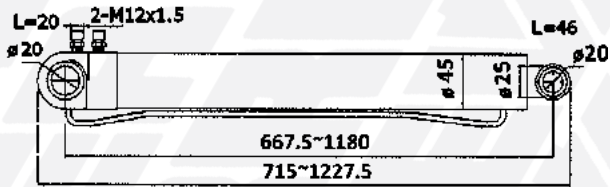

5 - 731883

NEW