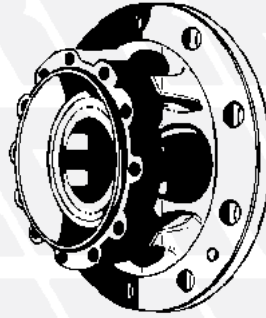

713799
4

NEW