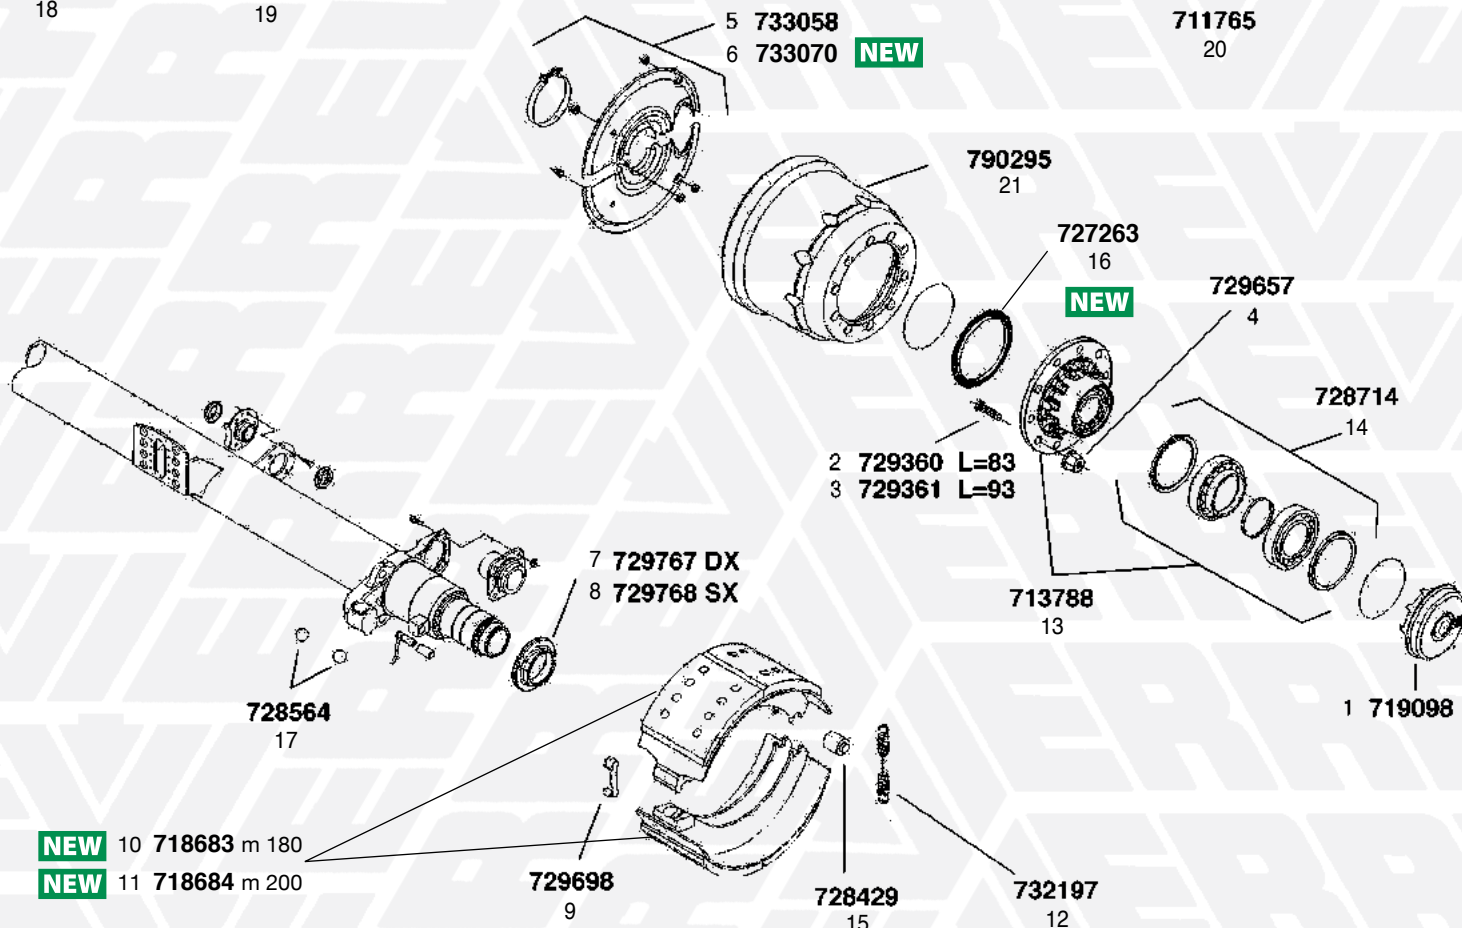

1 GENERAZIONE 06 - Freno a tamburo / Brake drums

711731
18

711730
19

711765
20

FIG. ITEM	RIF. ERREVI ERREVI REF.	DESCRIZIONE PARTICOLARI DESCRIPTION	TIPO VEHICLE MODEL	RIF. ORIG. ORIG. REF.
1 GENERAZIONE 06 - Freni a tamburo / Brake drums ASSALI tipo S9 - S11 - Z9 - Z11 AXLE types MASSA FRENANTE ø420x180/200 - ø420x180/200 BRAKES				
1	719098	Calotta coprimozzo completa di o. ring / Hub cap complete with o. ring		4304010200
2	729360	Colonna fissaggio ruota / Wheel stud	M22x1.5 L=83	1303107410 1303107411 1303107412 1303107413 1303107414
3	729361	Colonna fissaggio ruota / Wheel stud	M22x1.5 L=93	1303107510 1303107511 1303107512
4	729657	Dado per colonna / Wheel nut	M22x1.5 Ch32 H=26	4247301200 4247301201
5	733058	Complessivo parapolvere per massa frenante / Dust cover set		3005017300
6	733070	Complessivo parapolvere per massa frenante / Dust cover set		3005017100
7	729767	Dado fissaggio mozzo Dx / Axle locking nut, RH	M75x1.5 Ch. 85	1011008600
8	729768	Dado fissaggio mozzo Sx / Axle locking nut, LH	M75x1.5 Ch. 85	1011008500
9	726698	Fascetta a molla ritegno ganasce / Clamp		1151000800
10	718683	Ganascia freno completa di rullo / Brake shoe complete with roller	ø 420x180	3054012000
11	718684	Ganascia freno completa di rullo / Brake shoe complete with roller	ø 420x200	3054012200
12	732197	Molla richiamo ganasce / Return spring	L=240	1447005801
13	713788	Mozzo ruota completo / Wheel hub, assembly		3307304300 3307304301
14	728714	Kit cuscinetto completo / Bearing assembly		3434301900
15	728429	Rullo per ganascia / Cam roller	ø 20/36x53	1265001900
16	727263	Ruota fonica / Impulse wheel	ø 150x184x11 90 denti / teeth	4029107000
17	728564	Sfera / Ball joint	ø 40	4199100200
18	711731	Kit revisione ganasce / Brake shoe repair kit		3434365300
19	711730	Kit revisione perno a chiave (lato interno) / Camshaft repair kit		3268004700
20	711765	Kit revisione perno a chiave / Camshaft repair kit		3317001100 3317001600
21	790295	Tamburo freno / Brake drum	ø420x180	1064026002 1064026001 1064010801