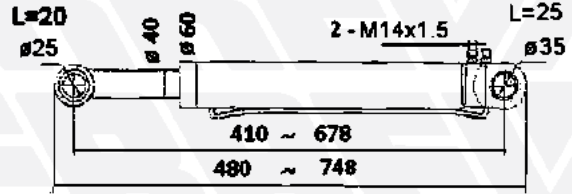

4 - 731878
NEW