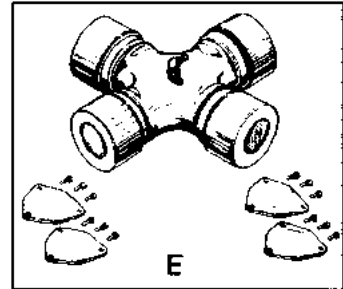

FIG. ITEM	RIF. ERREVI ERREVI REF.	DESCRIZIONE PARTICOLARI DESCRIPTION	TIPO VEHICLE MODEL	RIF. ORIG. ORIG. REF.

CROCIERE / UNIVERSAL JOINTS

1 SCANIA

A	715615	Crociera completa / U joint	∅ 39,6x115,8		750610
C	715637	Crociera completa / U joint	∅ 50x164		264044 (ex 207563)
D	715633	Crociera completa / U joint	∅ 48x161		365913 (ex 294383)
D	715634	Crociera completa / U joint	∅ 57x164		294385
D	715644	Crociera completa / U joint	∅ 48x161 U.T.		337059 365901
D	715645	Crociera completa / U joint	∅ 57x164		390225 1541071 (ex 337060)
C	715678	Crociera completa / U Joint	∅ 65x190	Serie P - G - R - T Series Serie 3 - 4 Series	386073 1422442 1541072 1879541
D	715680	Crociera completa / U Joint	∅ 38x148	Serie P - G - R - T Series Serie 3 - 4 Series	337058 1111748 1422433 1765828

2 VOLVO

A	715618	Crociera completa / U joint	∅ 30,17x106,28		38464 6852586
A	715615	Crociera completa / U joint	∅ 39,6x115,8		6638385 6852612
B	715625	Crociera completa / U joint	∅ 47,6x135		46240
E	715656	Crociera completa / U joint	∅ 50x152,6		1651032 (ex 232459)
A	715630	Crociera completa / U joint	∅ 57x 144		232540
E	715660	Crociera completa / U joint	∅ 57x 152,7		1651229