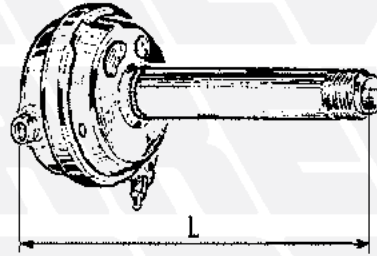

4 - 718185 L=364,5