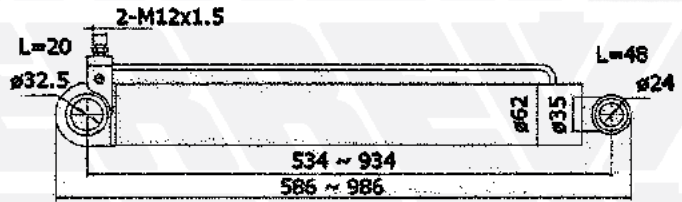

1 IVECO

711845

1

NEW

711846

2

NEW

711847

3

NEW

730385

4

5 - 731883

NEW

6 - 731870

7 - 731871

8 - 731882

NEW

731825

9

731823

10

731852

11

731826

12

731827

13

731828

14

NEW

731865

15

NEW

720220

16

730546

17

730381

18

730409

19

730347

20