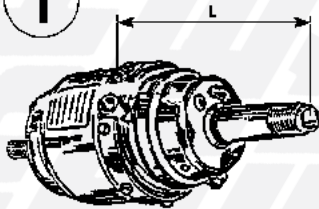

1

1 - 718273 L=187

NEW