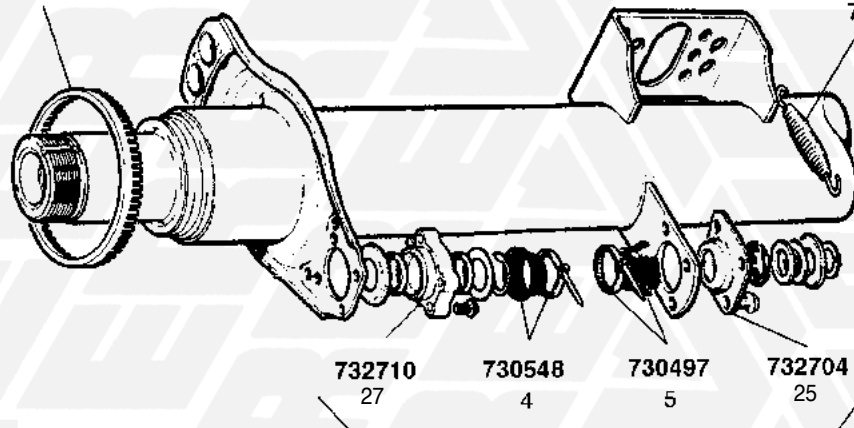

711922
10

727260
24

732710 27
730548 4
730497 5
732704 25

711734
12