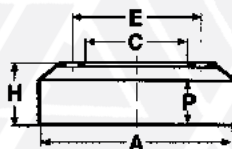

RIF. ERREVI ERREVI REF.	DIMENSIONI DIMENSIONS					FORI HOLES	
	A	P	H	C	E	N°	Ø
790017	420	131	150	296	350	6	17
790046	410	206	255	285	335	10 2 2	23 11(SV) 12x1,75
790084	410	222	276	285	335	10 2 2	23 12x1,75 30/11
790282	325	140	196	170	205	6 2	19 12x1,75
790283	325	150	203	170	205	6 2	19 12x1,75
790355	419	218	260	282,4	335	10 3 5	26 14x1,5 12/27
790099	410	230	275	285	335	10 2 2	23 11/32 M12
NEW 790481	410	210	281	285	335	10	23