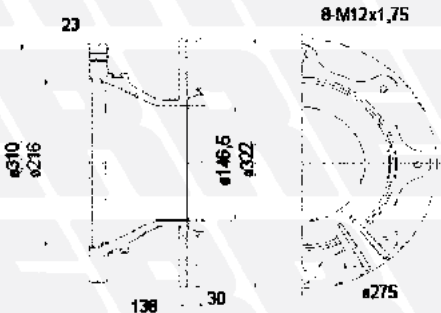

22 - 713810 **NEW**