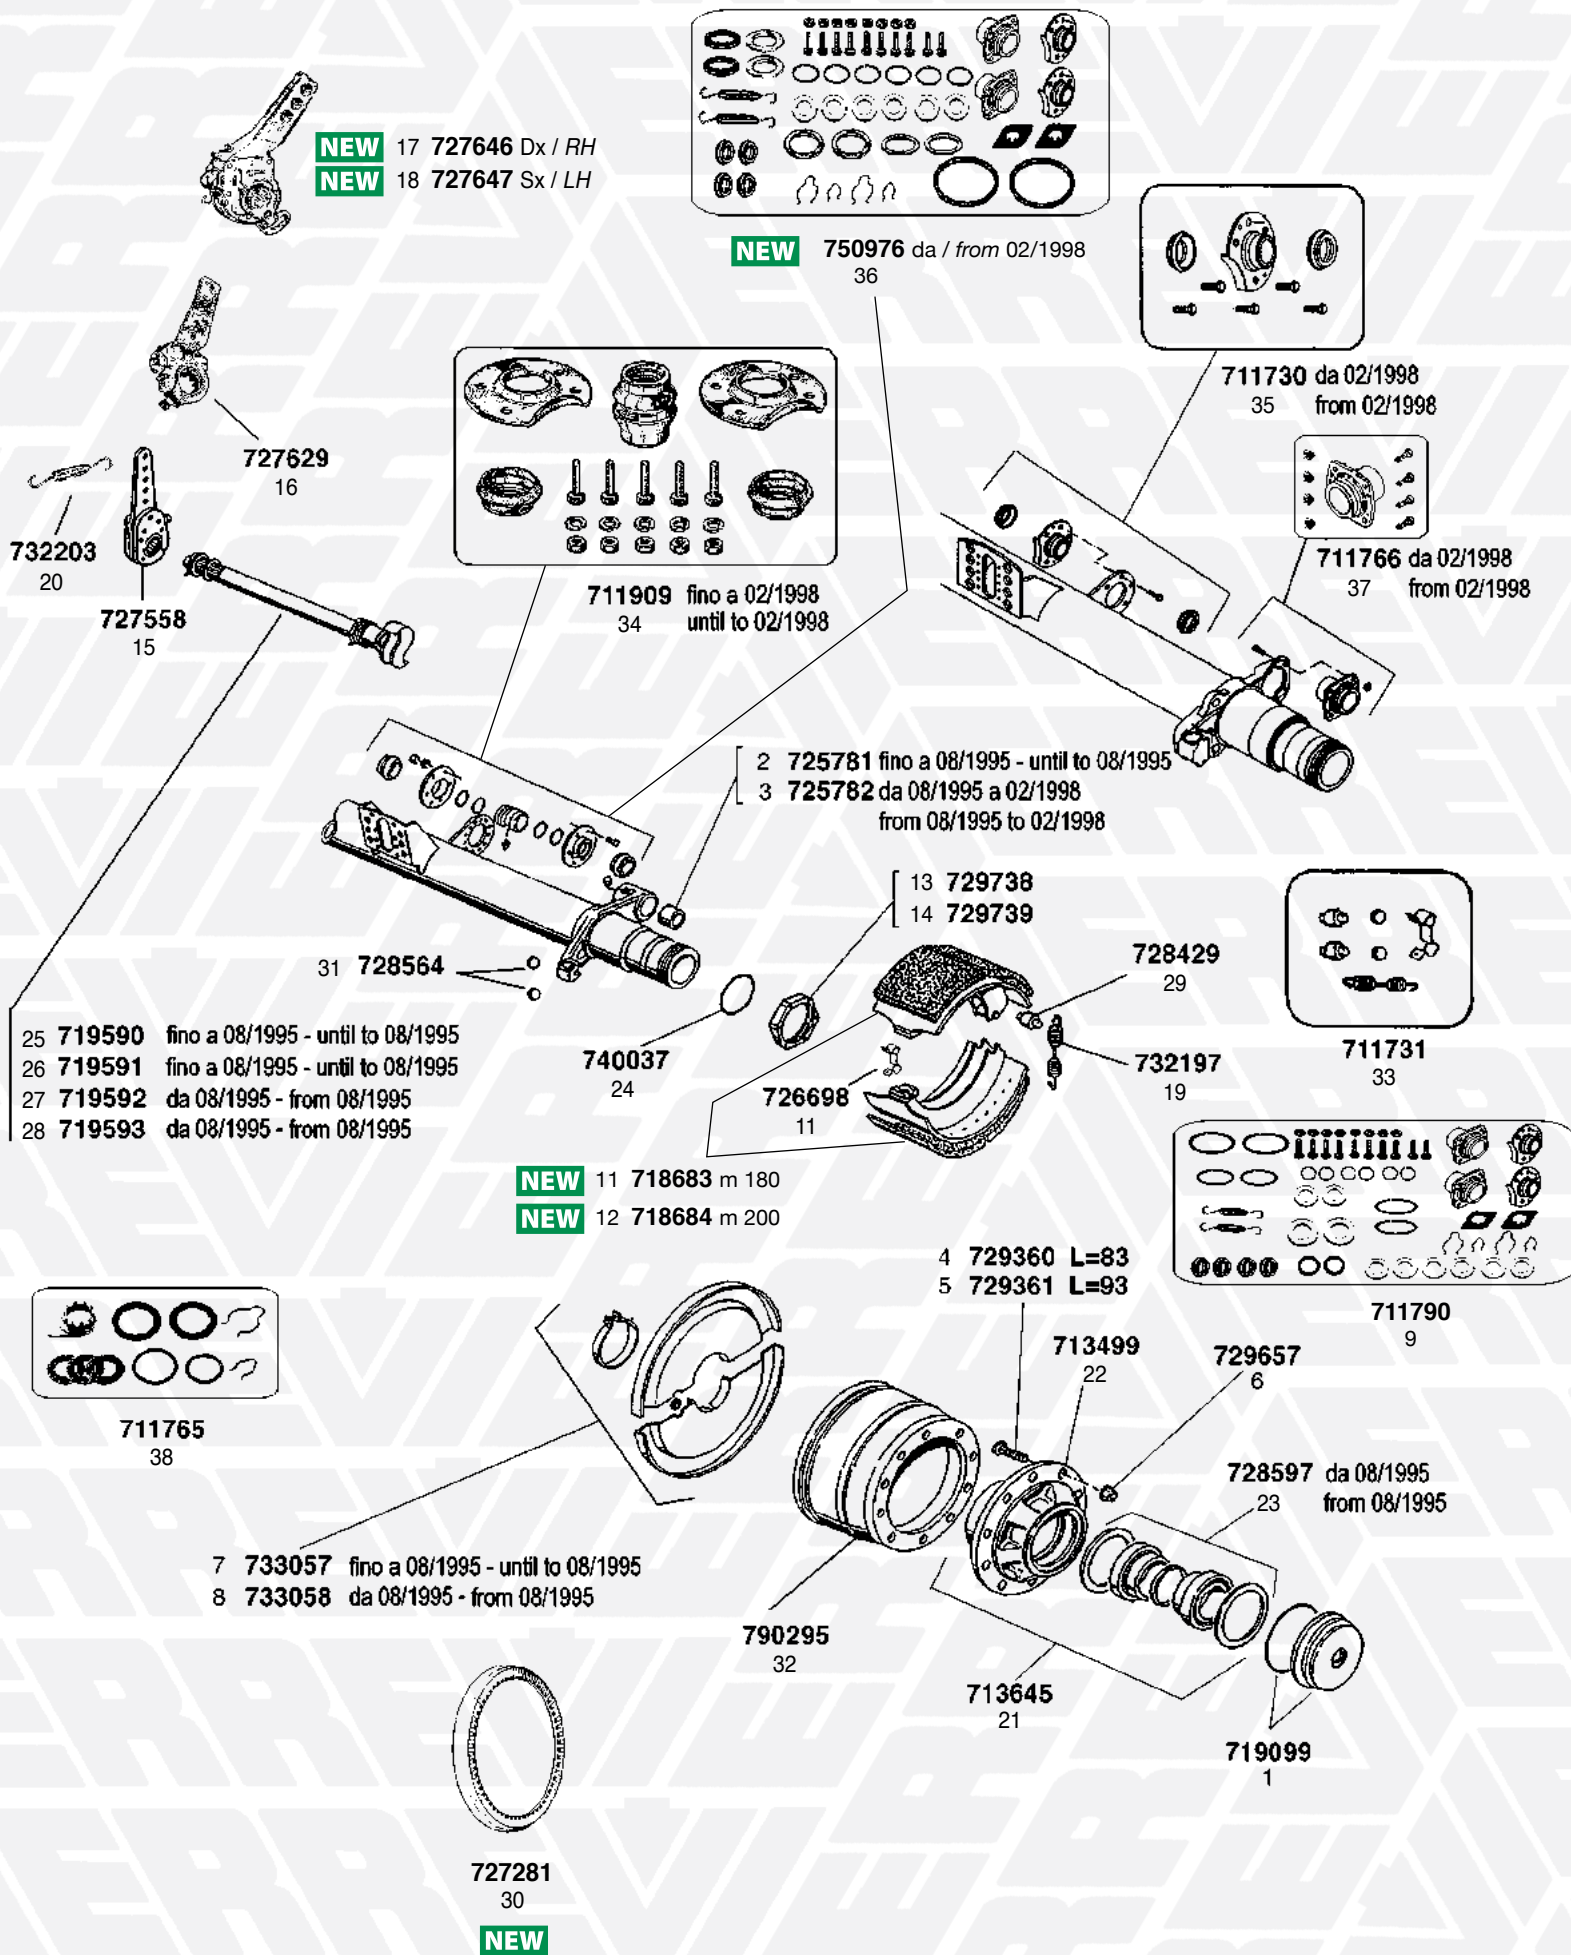

1 ASSALE TIPO SKRS/RZ 9042 - SKRS/RZ 11242 - MASSA FRENANTE $\varnothing$ 420x180/200 AXLE PARTS SKRS/RZ 9042 - SKRS/RZ 11242 TYPE - $\varnothing$ 420x180/200 BRAKE

FIG. ITEM	RIF. ERREVE ERREVI REF.	DESCRIZIONE PARTICOLARI DESCRIPTION	TIPO VEHICLE MODEL	RIF. ORIG. ORIG. REF.
1 ASSALE tipo SKRS/RZ 9042/11242 - 22" SKRS/RZ 9042/11242 AXLE types - 22" MASSA FRENANTE ø420x180/200 - ø420x180/200 BRAKES				
1	719099	Calotta coprimozzo completa di o. ring / Hub cap complete with o. ring		3304007200
2	725781	Boccola perno a chiave / Camshaft bush	ø 56/60x33	Fino a / Until 08/1995 4230017600
3	725782	Boccola perno a chiave / Camshaft bush	ø 46/50x40	Da / From 08/1995 a / to 02/1998 4230018000
4	729360	Colonna fissaggio ruota / Wheel stud	M22x1.5 L=83	SKRS 9042/11242 1303107410 1303107411 1303107412 1303107413 1303107414
5	729361	Colonna fissaggio ruota / Wheel stud	M22x1.5 L=93	SKRZ 9042/11242 1303107510 1303107511 1303107512
6	729657	Dado per colonna / Wheel nut	M22x1.5 Ch 32 H=26	4247301200 4247301201
7	733057	Complessivo parapolvere per massa frenante / Dust cover set		Fino a / Until 08/1995 3005014100
8	733058	Complessivo parapolvere per massa frenante / Dust cover set		Da / From 08/1995 3005017300
9	711790	Complessivo revisione perno a chiave / Camshaft repair kit		SKRS/RZ 9042/11242 3434363900
10	726698	Fascetta a molla ritegno ganasce / Clamp		1151000800
11	718683	Ganascia freno completa di rullo / Brake shoe complete with roller	ø 420x180	3054012000
12	718684	Ganascia freno completa di rullo / Brake shoe complete with roller	ø 420x200	3054012200
13	729738	Ghiera fissaggio mozzo Dx. / Axle nut RH.	M120x2	1011007001
14	729739	Ghiera fissaggio mozzo Sx. / Axle nut LH.	M120x2	1011007101
15	727558	Leva registrabile comando freno / Slack adjuster	10 CAVE / SPLINES	2175003700
16	727629	Leva freno autoregistrante / Automatic slack-adjuster	10 CAVE / SPLINES	4175024900
17	727646	Leva freno autoregistrante con piegatura Dx Automatic slack adjuster bending RH	10 CAVE / SPLINES	4175020900 70802
18	727647	Leva freno autoregistrante con piegatura Sx Automatic slack adjuster bending LH	10 CAVE / SPLINES	4175020800 70803
19	732197	Molla richiamo ganasce / Return spring	L=240	1447005800
20	732203	Molla richiamo leva freni / Return spring	L=185	1447003600
21	713645	Mozzo ruota completo / Wheel hub assembly composto da / complete with:		3307300600 3307300300
22	713499	(1) Mozzo ruota nudo / Wheel hub, bare		-
23	728597	(1) Kit cuscinetto completo / Bearing assembly		Da / From 08/1995 3434301200
24	740037	O.ring	ø 116x3	4315005200
25	719590	Perno a chiave Dx / Camshaft RH	L=719	Fino a / Until 08/1995 2262110201
26	719591	Perno a chiave Sx / Camshaft LH	L=719	Fino a / Until 08/1995 2262110301
27	719592	Perno a chiave Dx / Camshaft RH	L=719	Da / From 08/1995 2262110202
28	719593	Perno a chiave Sx / Camshaft LH	L=719	Da / From 08/1995 2262110302
29	728429	Rullo per ganascia / Cam roller	ø 20/36x53	1265001900
30	727281	Ruota fonica / Impulse wheel	ø 156x195x11,5 100 denti / teeth	SK500 - SKRS/RZ 9042/11242/12242 4029100101
31	728564	Sfera / Ball joint	ø 40	4199100200
32	790295	Tamburo freno / Brake drum	ø420x180	1064026001 1064010801 1064026002
33	711731	Kit revisione ganasce / Brake shoe repair kit		3434365300
34	711909	Kit revisione perno a chiave (lato interno) / Camshaft repair kit		Fino a / Until 02/1998 3268003400
35	711730	Kit revisione perno a chiave (lato interno) / Camshaft repair kit		Da / From 02/1998 3268004700
36	750976	Complessivo revisione perno a chiave / Camshaft repair kit		Da / From 02/1998 3434365200
37	711766	Kit revisione perno a chiave (lato esterno) / Camshaft repair kit		Da / From 02/1998 3268004800
38	711765	Kit revisione perno a chiave / Camshaft repair kit		3317001100