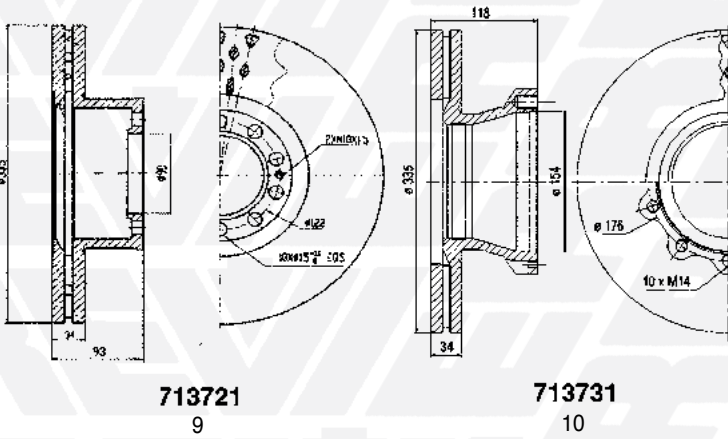

1 MAN

NEW

FIG. ITEM	RIF. ERREVI ERREVI REF.	DESCRIZIONE PARTICOLARI DESCRIPTION		TIPO VEHICLE MODEL	RIF. ORIG. ORIG. REF.
1	713690	Disco freni anteriore / <i>Brake disc, front</i>		F90 - F2000 - M2000 - TGA	81508030023 81508030031 81508030038 81508030040
2	713691	Disco freni anteriore con ABS / <i>Brake disc, front</i>		F90 - F2000 - TGA	81508030028 81508030048
3	713693	Disco freni posteriore / <i>Brake disc, rear</i>		F2000 - TGA	81508030041 81508030021
4	PF9279	Serie pastiglie freno con kit / <i>Brake pad set c/w kit</i>	217x107x30	TGS - TGX	81508206065 81508205112 29279
5	PF9131	Serie pastiglie freno con kit / <i>Brake pad set c/w kit</i> Impianto frenante MERITOR / MERITOR Brake system	250x118x30	F2000 - TGA	81508206041 29131
6	PF9053	Serie pastiglie freno con kit / <i>Brake pads set c/w kit</i> Impianto frenante MERITOR / MERITOR Brake system	250x118x28	F2000 - F90 - M2000 - TGA	81508206014 81508206046 81508206044 29053 29030 29083 29113
7	SE2023	Kit indicatore di usura / <i>Wear indicator kit</i> Connessione OVALE / <i>OVAL Connection</i> Impianto frenante MERITOR-WABCO MERITOR-WABCO Brake System	L = 194	F90 - F2000 - L2000 - M2000	81259376012
8	SE2051	Kit indicatore di usura / <i>Wear indicator kit</i> Connessione OVALE / <i>OVAL Connection</i> Impianto frenante MERITOR / MERITOR Brake System	L = 289	TGA	68324072
9	713721	Disco freni anteriore <i>Brake disc, front</i>		TGL	81508030042 81508030053
10	713731	Disco freni <i>Brake disc</i>		TGL	81508030054 81508030063
11	PF9115	Serie pastiglie freno con kit / <i>Brake pad set c/w kit</i> Impianto frenante KNORR / KNORR Brake system	173,6x84x34	TGL	81508206043 81508206054 81508206063 29115 29148 29116
12	SE2052	Kit indicatore di usura / <i>Wear indicator kit</i> Connessione OVALE / <i>OVAL Connection</i> Impianto frenante KNORR / KNORR Brake System	L = 350	TGL	81508226015 81508226029
13	713717	Disco freni anteriore <i>Brake disc, front</i>		TGA - TGS - TGX	81508030058 81508030064 81508030056
14	PF9053	Serie pastiglie freno con kit / <i>Brake pads set c/w kit</i> Impianto frenante MERITOR / MERITOR Brake system	250x118x28	F2000 - F90 - M2000 - TGA	81508206014 81508206046 81508206044 29053 29030 29083 29113
15	713831	Disco freni ant./post. <i>Brake disc</i>	ø 377 12 fori / <i>holes</i> ø 17	TGA - TGM - TGS - TGX	81508030044
16	PF9059	Serie pastiglie freno con kit / <i>Brake pad set c/w kit</i>	248x109.5x30	TGA - TGM	8150820656 29087 29105 29059 29253