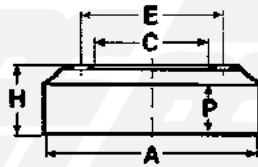

RIF. ERREVI ERREVI REF.	DIMENSIONI DIMENSIONS					FORI HOLES	
	A	P	H	C	E	N°	ø
790111	325	107	157	161	205	6	18,5

3