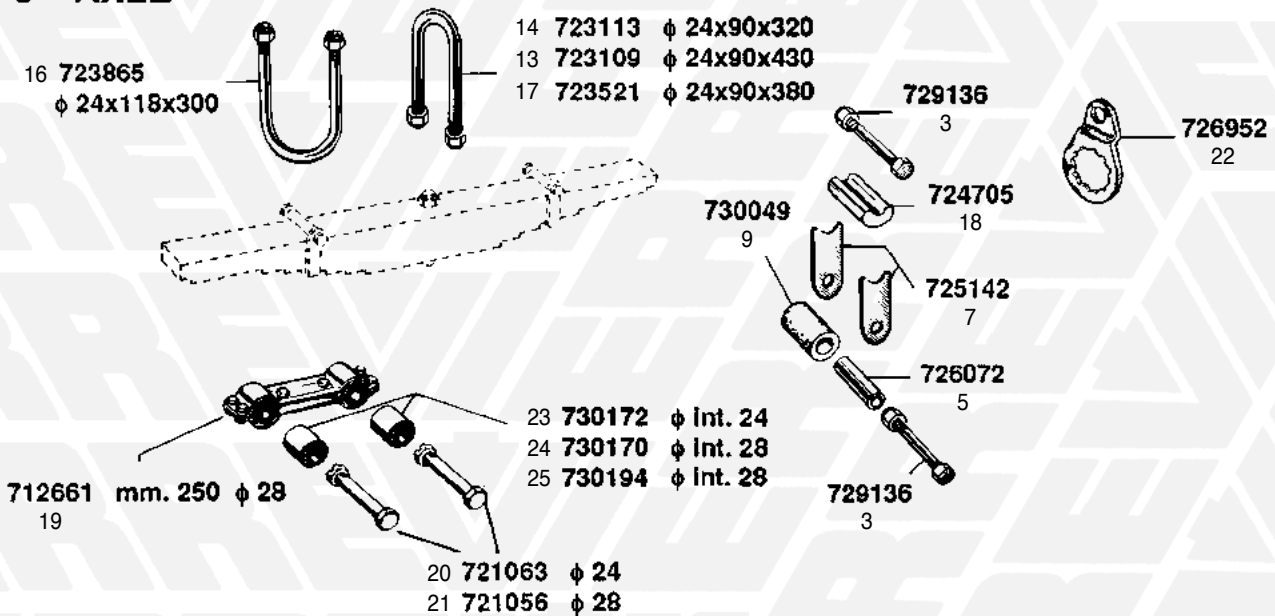

SOSPENSIONE 2°-3° ASSE CON BILANCIERE / SUSPENSION PARTS 2ND AND 3RD AXLES WITH EQUALISER

2° ASSE / 2ND AXLE

BILANCIERE COLLEGAMENTO ASSI / EQUALISER

3° ASSE / 3RD AXLE

FIG. ITEM	RIF. ERREVI ERREVI REF.	DESCRIZIONE PARTICOLARI DESCRIPTION	TIPO VEHICLE MODEL	RIF. ORIG. ORIG. REF.
RIMORCHI A 3 ASSI (con bilanciere) / 3 AXLES TRAILERS (with equaliser)				
25R9 - 25R10 - 25R11 - 25R12 - 26R				
SOSPENSIONE 2° e 3° ASSE con bilanciere				
SUSPENSION PARTS 2nd AND 3rd AXLE with equaliser				
1	760005	Bilanciere collegam. 2° - 3° Asse D / Equaliser	foro / hole ø 98.5	25R9 (2a Serie) - 25R11P 128411250
2	760006	Bilanciere collegam. 2° - 3° Asse S / Equaliser	foro / hole ø 98.5	25R9 (2a Serie) - 25R11P 128411249
3	729136	Bullone per tassello con dado / Wear pad bolt with nut	ø 16x140	201010149
4	729260	Dado per perno centrale bilanciere / Equaliser pin nut	M36x2 H=27	125799310
5	726072	Distanziale per rullo / Spacer	ø 16.5x27x94	229350002
6	720115	Perno centrale bilanciere / Equaliser pin	ø 40x207	128379504
7	725142	Piastra laterale di usura per balestra / Wear plate		128399106
8	725141	Piastra laterale di usura per balestra / Wear plate		128399104
9	730049	Rullo per slitta / Roller	ø 28x60x70	229400001
10	730166	Silentblock per perno centrale bilanciere / Equaliser centre bush	ø 40x98x134	220506602
11	730195	Silentblock per perno centrale bilanciere / Equaliser centre bush	ø 40x92x134	220506605
12	723861	Staffa per balestra TONDA c/dadi 2° Asse / U bolt	ø 24x90x360	25R9 - 26R 201603155
13	723109	Staffa per balestra TONDA c/dadi 3° Asse / U bolt	ø 24x90x430	25R9 201603157
14	723113	Staffa per balestra TONDA c/dadi 3° Asse / U bolt	ø 24x90x320	25R9 balestra parabolica 201603160
15	723864	Staffa per balestra TONDA c/dadi 2° Asse / U bolt	ø 24x90x400	25R11 201603170
16	723865	Staffa per balestra TONDA c/dadi 3° Asse / U bolt	ø 24x118x300	25R11 201603184
17	723521	Staffa per balestra TONDA c/dadi 2° - 3° Asse / U bolt	ø 24x90x380	25R12 201603156
18	724705	Tassello per slitta / Wear pad		112359301
19	712661	Braccio di forza compl. rinforzato (interasse fori mm. 250 foro ø 28) Torque arm, rigid		U.T. 128651110
20	721063	Perno per braccio di forza c/dado / Torque arm pin c/w nut	ø 24x155	128379305
21	721056	Perno per braccio di forza c/dado / Torque arm pin c/w nut	ø 28x157	U.T. - 26R 128379403
22	726952	Rondella di fermo per perno balestra e braccio di forza / Lockwasher		220286507
23	730172	Silentblock per braccio di forza / Torque arm bush	ø 24x60x75	220504501
24	730170	Silentblock per braccio di forza / Torque arm bush	ø 28x60x75	U.T. 220505503
25	730194	Silentblock per braccio di forza / Torque arm bush	ø 28x65x75	25RN1B 220505508
FRENO A MANO / HAND-BRAKE				
26	727926	Volantino freno a mano completo / Hand-brake wheel assy		129501105
27	727928	Volantino freno a mano nudo / Hand-brake wheel, bare		-