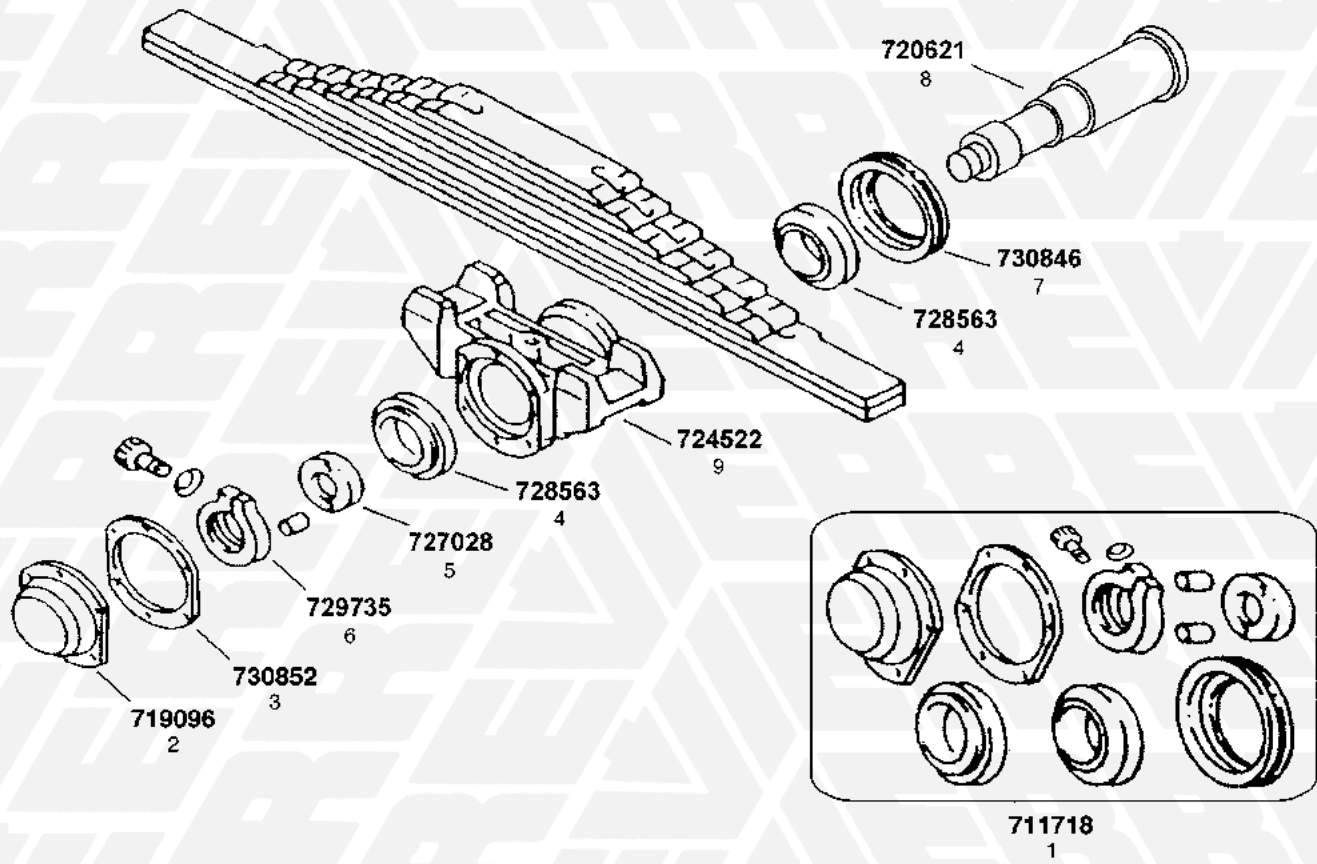

1 BILANCIERE / EQUALIZER ASSY
HD7