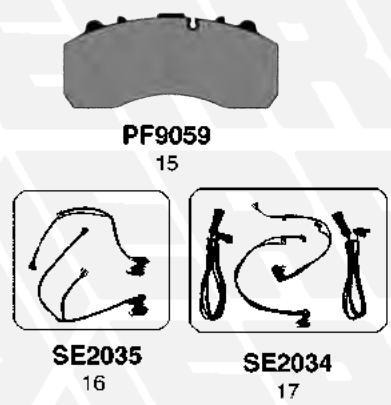

1 IVECO

FIG. ITEM	RIF. ERREVI ERREVI REF.	DESCRIZIONE PARTICOLARI DESCRIPTION	TIPO VEHICLE MODEL	RIF. ORIG. ORIG. REF.
1 EUROCARGO EUROCARGO "TECTOR"				
1	713725	Disco freni post. / <i>Brake disc, rear</i>	130E15/E18/E23 } EUROCARGO 150E18/E23/E27 } EUROCARGO "TECTOR" 130E18/E24/E28 } 150E18/E24/E28 }	2995702 2995894 2996708
2	PF9094	Serie pastiglie freno / <i>Brake pad set</i> Impianto frenante KNORR / KNORR Brake system	210,7x92,5x30 130E18/E24/E28 } EUROCARGO "TECTOR" 150E18/E24/E28 }	500055019 (ex 2992336) 29095 29093
3	SE2035	Kit indicatore di usura / <i>Wear indicator kit</i> Connessione CLIPS / <i>CLIPS Connections</i> Impianto frenante KNORR / KNORR Brake System	L = 300 EUROCARGO "TECTOR"	42537941 2992666 (ex 2992337)
4	713454	Disco freni ant. completo di colonnette <i>Front brake disc c/w studs</i>	130E18-280E23-320E27 } EUROCARGO 150E15/E18/E23/E27 } E. "TECTOR" 150E18/E24/E28-320E28T	1907569
5	PF9032	Serie pastiglie freno con kit / <i>Brake pad set c/w kit</i> Impianto frenante BENDIX / BENDIX Brake system	206x107x25 120/130/150E15/E18/E23 } EUROCARGO 150E27-260E23-320E27 } EUROCARGO "TECTOR" 130/150E24/E28 EUROCARGO "TECTOR"	1906170 29032
6	SE2037	Kit indicatore di usura / <i>Wear indicator kit</i> Connessione OVALE / <i>OVAL Connections</i> Impianto frenante WABCO / WABCO Brake System	L = 330 EUROCARGO 120EL15/EL18/EL21 EUROCARGO "TECTOR" 120E17/E21	42536956 (ex 1906468)
7	SE2041	Kit indicatore di usura / <i>Wear indicator kit</i> Connessione OVALE / <i>OVAL Connections</i> Impianto frenante WABCO / WABCO Brake System	L = 330 EUROCARGO "TECTOR" 120E17/E21/EL15/EL18/EL21	42536956
8	713676	Disco freni ant. completo di colonnette <i>Front brake disc c/w studs</i>	150E18/E21/E24/E28 } EUROCARGO 320E28T } "TECTOR"	2996707 (ex 2992291)
9	713705	Disco freni post. con ABS completo di colonnette <i>Brake disc, rear c/w ABS c/w studs</i>	150E18/E21/E24/E28 EUROCARGO "TECTOR"	2992636 2996710
10	PF9094	Serie pastiglie freno / <i>Brake pads set</i> Impianto frenante KNORR / KNORR Brake system	210,7x92,5x30 130E18/E24/E28 } EUROCARGO "TECTOR" 150E18/E24/E28 }	500055019 (ex 2992336) 29095 29093
11	SE2035	Kit indicatore di usura / <i>Wear indicator kit</i> Connessione CLIPS / <i>CLIPS Connections</i> Impianto frenante KNORR / KNORR Brake System	L = 300 EUROCARGO "TECTOR"	42537941 2992666 (ex 2992337)
12	713460	Disco freni ant. / <i>Front brake disc</i>	170E18/E23/E27 EUROCARGO 180E21/E24/E28 EUROCARGO "TECTOR"	1906438 1906461 2992470
13	PF9094	Serie pastiglie freno / <i>Brake pads set</i> Impianto frenante KNORR / KNORR Brake system	210,7x92,5x30 130E18/E24/E28 } EUROCARGO "TECTOR" 150E18/E24/E28 }	500055019 (ex 2992336) 29095 29093
14	713477	Disco freni ant. / <i>Front brake disc</i>	180E21/E24/E28 } EUROCARGO "TECTOR" 260E28KE }	2992477 2996327
15	PF9059	Serie pastiglie freno con kit <i>Brake pads set c/w kit</i> Impianto frenante KNORR / KNORR Brake system	248x109,5x30 170E23/E27/E28 EUROCARGO	2992348 2995637 2992476 2995938 2995809 2995819 2996378 500054632 500055167 1906439 29087-29105 29059-29253
16	SE2035	Kit indicatore di usura / <i>Wear indicator kit</i> Connessione CLIPS / <i>CLIPS Connections</i> Impianto frenante KNORR / KNORR Brake System	L = 300 EUROCARGO "TECTOR"	42537941 2992666 (ex 2992337)
17	SE2034	Kit indicatore di usura / <i>Wear indicator kit</i> Connessione CLIPS / <i>CLIPS Connections</i> Impianto frenante BENDIX-KNORR / BENDIX-KNORR Brake System	L=2x290 +2x1230 EUROCARGO "TECTOR"	1903651
18	PF9011	Serie pastiglie freno con kit / <i>Brake pads set c/w kit</i> Impianto frenante BENDIX / BENDIX Brake system	241x125x25 170E15/E18/E23/E27 EUROCARGO	2992479 (ex 1906459) 29011
19	SE2000	Kit indicatore di usura / <i>Wear indicator kit</i> Connessione OVALE / <i>OVAL Connections</i> Impianto frenante ROCKWELL / ROCKWELL Brake System	L = 955 EUROCARGO EUROCARGO "TECTOR"	42539438 (ex 93193778)
20	SE2015	Kit indicatore di usura / <i>Wear indicator kit</i> Connessione OVALE / <i>OVAL Connections</i> Impianto frenante PERROT-WABCO / PERROT-WABCO Brake System	L = 570 EUROCARGO EUROCARGO "TECTOR"	42532204
21	SE2033	Boccolina per indicatore di usura / <i>Wear indicator bush</i> Impianto frenante WABCO-PERROT / WABCO-PERROT Brake System	EUROCARGO - E.CARGO "TECTOR"	42530551