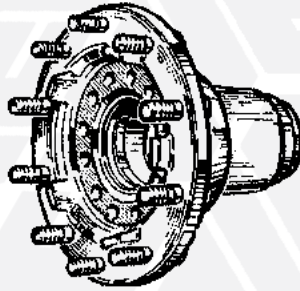

713525
12

NEW