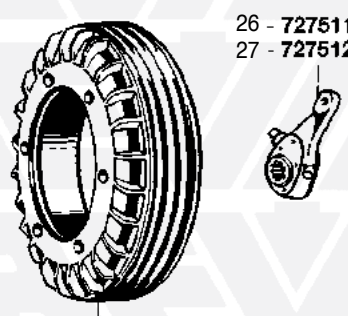

1

RIF. ERREVI ERREVI REF.	DIMENSIONI DIMENSIONS					FORI HOLES	
	A	P	H	C	E	N°	ø
790045	360	180	230	228	275	8 2 2	21,5 11(SV) 10x1.5
790080	360	179	250,5	228	275	8 2 2	23,5 11(SV) 10x1.5

2

3

26 - 727511 D / RH
27 - 727512 S / LH