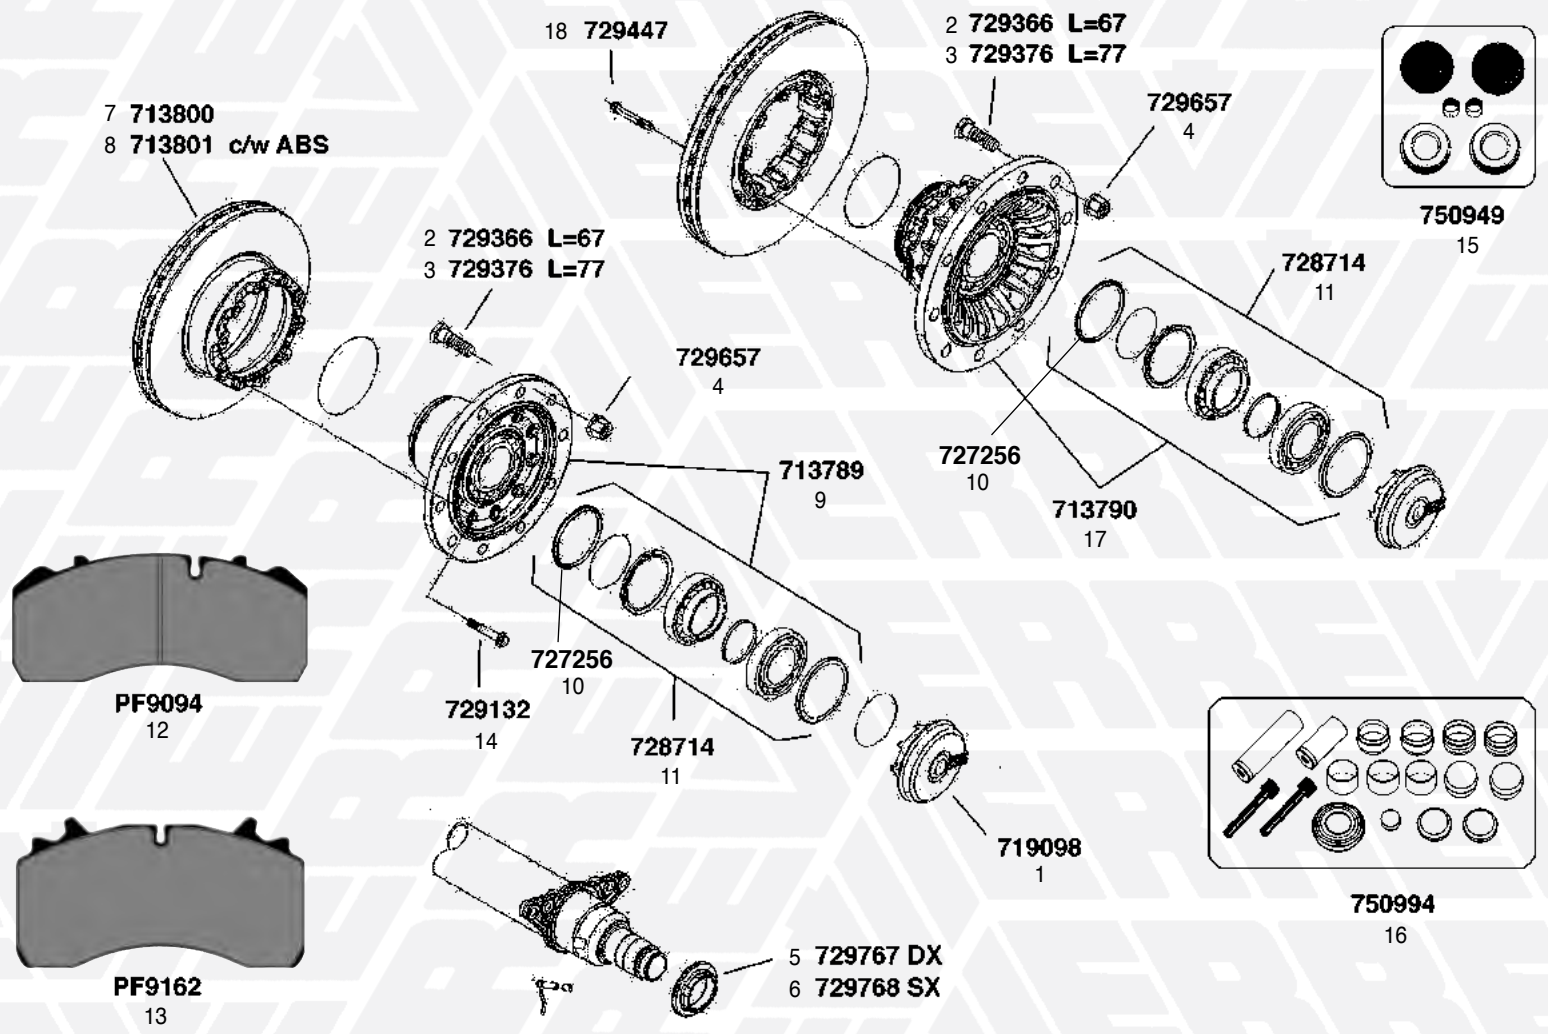

1 GENERAZIONE 06 - Freno a disco / Brake discs

2 ASSALI VARI / MISCELLANEOUS AXLES

733070
19

NEW

FIG. ITEM	RIF. ERREVI ERREVI REF.	DESCRIZIONE PARTICOLARI DESCRIPTION		TIPO VEHICLE MODEL	RIF. ORIG. ORIG. REF.
1 GENERAZIONE 06 - Freni a disco / Brake discs ASSALI tipo B9 - BA9 - BI9 - SI9 - SI11 - ZI9 - ZI11 AXLE types					
1	719098	Calotta coprimozzo completa di o. ring / Hub cap complete with o. ring		B9 - BI9 - SI9 - SI11 - ZI9 - ZI11	4304010200
2	729366	Colonna fiss. Ruota / Wheel stud	M22x1.5 L=67		1303111811
3	729376	Colonna fiss. Ruota / Wheel stud	M22x1.5 L=77		1303112010
4	729657	Dado per colonna / Wheel nut	M22x1.5 Ch32 H=26		4247301201 4247301200
5	729767	Dado fissaggio mozzo Dx / Axle locking nut, RH	M75x1.5 Ch. 85		1011008600
6	729768	Dado fissaggio mozzo Sx / Axle locking nut, LH	M75x1.5 Ch. 85		1011008500
7	713800	Disco freni / Brake disc	ø 430 10 fori/holes M14	B9	4079001701 4079001700
8	713801	Disco freni con ABS / Brake disc c/w ABS	ø 430 10 fori/holes M14	SI9 - SI11 - ZI9 - ZI11	3079001500 4079001500
9	713789	Mozzo ruota completo / Wheel hub, assembly		B9	3307305601
10	727256	Ruota fonica / Impulse wheel			-
11	728714	Kit cuscinetto completo / Bearing assembly		B9 - BI9 - BA9	3434302000
12	PF9094	Serie pastiglie freno complete di kit / Brake pad set c/w kit Imp. frenante tipo KNORR / KNORR Brake system	210.7x92.5x30	B9	3057007800 5317007800 29095 29093
13	PF9162	Serie pastiglie freno complete di kit / Brake pad set c/w kit Imp. frenante tipo WABCO / WABCO Brake system	210.6x109.5x31.7	SI9 - SI11 - ZI9 - ZI11	3057008400 29162
14	729132	Vite fissaggio disco freno / Wheel bolt	M14x1.5 L=65	B9 - SI11 - ZI9 - ZI11 - SI9	4375100912
15	750949	Kit revisione pinza freno / Brake caliper repair kit Imp. frenante tipo KNORR / KNORR Brake system		B9 - BI9 - SI9 - SI11 - ZI9 ZI11	3434381400 K010603
16	750994	Kit revisione pinza freno / Brake caliper repair kit Imp. frenante tipo WABCO / WABCO Brake system		B9 - BI9 - SI9 - SI11 - ZI9 ZI11	3434382700 3434382701 12999738
17	713790	Mozzo ruota completo / Wheel hub, assembly		BA9 - BI9	3307304500
18	729447	Vite fissaggio disco freno / Wheel bolt	M12x1.5 L=75	BA9 - BI9	4375100512
2 ASSALI VARI / MISCELLANEOUS AXLES					
19	733070	Complessivo parapolvere per massa frenante / Dust cover set		SKRS/RZ 9037/11037/12037 Dal / From 1999	3005017100
20	711861	Complessivo revisione perno a chiave / Camshaft repair kit		SKRS 9037-8 dal / from 1995 SKRS 9037-10 dal / from 1995 SKRZ 9037-8 / 11037-8 dal / from 1995 SKRZ 9037-10 / 11037-10 dal / from 1995	3434361300
21	728733	Cuscinetto interno mozzo / Hub bearing, inner		RZM 13130	04200002700 32218A VKHB2030
22	728732	Cuscinetto interno ed esterno mozzo / Hub bearing	ø 120x165x29	RSM 6542 RSM 9042 - RSM 9042/20 RLSM 9042 - RLSM 9042/20	04200101000 32924 VKHB2247