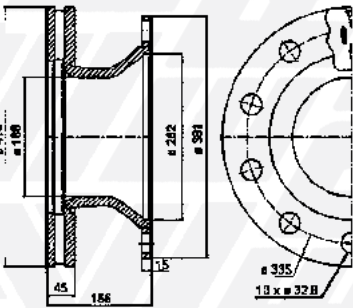

12 - 713811 **NEW**