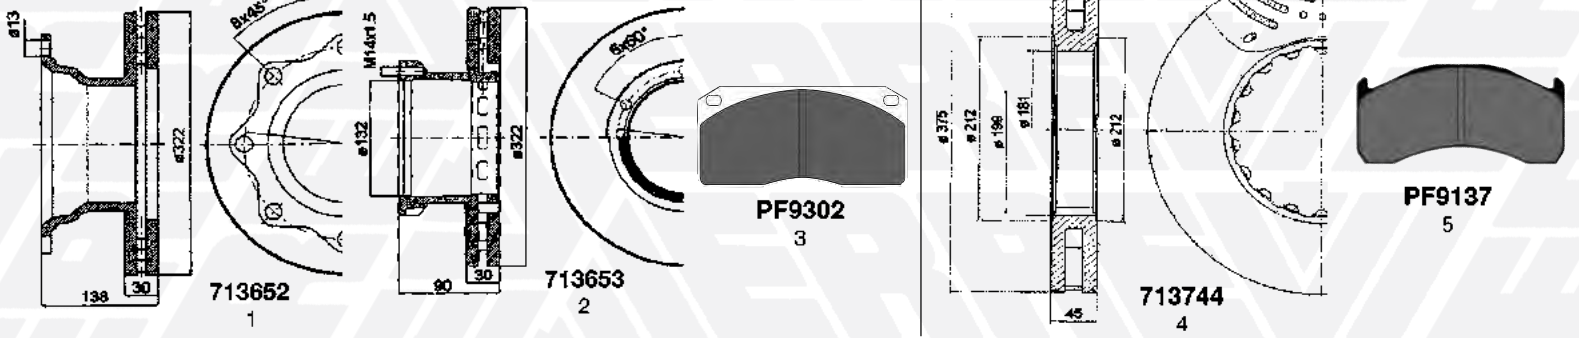

1 VOLVO

FIG. ITEM	RIF. ERREVI ERREVI REF.	DESCRIZIONE PARTICOLARI DESCRIPTION	TIPO VEHICLE MODEL	RIF. ORIG. ORIG. REF.
1 VOLVO				
1	713652	Disco freni post. <i>Rear brake disc</i>	FL6 - FL7.2	6775227 6775229
2	713653	Disco freni ant./post. - VENTILATO <i>Front and rear brake disc - VENTED</i>	FL4 - FL6 (8 TON.)	6779208 6779205
3	PF9302	Serie pastiglie freno con indicatore <i>Brake pads set c/w wear sensor</i> Impianto frenante MERITOR / MERITOR Brake system	175x78,5x22 FL 6	2761476 3090048 29039 - 29302
4	713744	Disco freno ant. e post. / <i>Brake disc, front and rear</i>	FM9 - FM12 - FH12 - FH16	85103805 85103809 20523409
5	PF9137	Serie pastiglie freno con molle <i>Brake pads set c/w springs</i> Impianto frenante MERITOR / MERITOR Brake system	210x102,5x29,2 FL180 / 220 / 250	3093532 20768115 29137
6	713677	Disco freno ant. / <i>Front brake disc</i>	FH12 - FH16	3092710
7	750952	Kit montaggio disco freno / <i>Brake disc fitting kit</i>	FH12 - FH16	3092224
8	PF9125	Serie pastiglie freno con kit <i>Brake pads set c/w kit</i> Impianto frenante MERITOR / MERITOR Brake system	249x111x 29,5 FL6 - FM9 - FM12 FH12 - FH16	3095396 20918891 20768092 29125
9	PF9137	Serie pastiglie freno con molle <i>Brake pads set c/w springs</i> Impianto frenante MERITOR / MERITOR Brake system	210x102,5x29,2 FL180 / 220 / 250	3093532 20768115 29137
10	PF9174	Serie pastiglie freno complete di mollette <i>Brake pad set</i> Impianto frenante MERITOR / MERITOR Brake system	249x107x 29 FH16 - FE200 - FE300 FH400 - FH500 - FM400 - FM500	20568711 20568714 21024702 29174
11	SE2040	Kit indicatore di usura / <i>Wear indicator kit</i> Connessione TONDA / <i>ROUND Connection</i> Impianto frenante KNORR-WABCO / KNORR-WABCO Brake System	L = 300	Z0008241
12	SE2057	Kit indicatore di usura / <i>Wear indicator kit</i> Connessione QUADRA / <i>SQUARED Connection</i> Impianto frenante LUCAS-MERITOR / LUCAS-MERITOR Brake System	L = 350 mm FH12 - FH16	68325408
13	713733	Disco freni anteriore - VENTILATO / <i>Front brake disc - VENTED</i>	FH12 - FH16	85103803 20515093
14	750952	Kit montaggio disco freno / <i>Brake disc fitting kit</i>	FH12 - FH16	3092224
15	PF9125	Serie pastiglie freno con kit <i>Brake pads set c/w kit</i> Impianto frenante MERITOR / MERITOR Brake system	249x111x 29,5 FL6 - FM9 - FM12 FH12 - FH16	3095396 20918891 20768092 29125
16	PF9174	Serie pastiglie freno complete di mollette <i>Brake pad set</i> Impianto frenante MERITOR / MERITOR Brake system	249x107x 29 FH16 - FE200 - FE300 FH400 - FH500 - FM400 - FM500	20568711 20568714 21024702 29174
17	SE2057	Kit indicatore di usura / <i>Wear indicator kit</i> Connessione QUADRA / <i>SQUARED Connection</i> Impianto frenante LUCAS-MERITOR / LUCAS-MERITOR Brake System	L = 350 mm FH12 - FH16	68325408
18	713732	Disco freni posteriore - VENTILATO / <i>Rear brake disc - VENTED</i>	FH12 - FH16	85110495 85103806 85103804
19	750952	Kit montaggio disco freno / <i>Brake disc fitting kit</i>	FH12 - FH16	3092224
20	PF9151	Serie pastiglie freno <i>Brake pads set</i> Impianto frenante MERITOR / MERITOR Brake system	216x97x29 FM9-FM12-FH12-FH16	20768101 3099533 29151
21	PF9173	Serie pastiglie freno con kit <i>Brake pads set c/w kit</i> Impianto frenante MERITOR / MERITOR Brake system	216x99,6x29 FH12 - FH16	20568715 20568712 29173 - 29203
22	PF9125	Serie pastiglie freno con kit <i>Brake pads set c/w kit</i> Impianto frenante MERITOR / MERITOR Brake system	249x111x 29,5 FL6 - FM9 - FM12 FH12 - FH16	3095396 20768092 20918891 29125
23	PF9174	Serie pastiglie freno complete di mollette <i>Brake pad set</i> Impianto frenante MERITOR / MERITOR Brake system	249x107x 29 FH16 - FE200 - FE300 FH400 - FH500 - FM400 - FM500	20568711 20568714 21024702 29174
24	713802	Disco freno posteriore con ABS / <i>Rear brake disc c/w ABS</i>	FL6	3095673
25	PF9169	Serie pastiglie freno con molle / <i>Brake pads set c/w springs</i> Impianto frenante MERITOR / MERITOR Brake system	210x100x30 FL6	63834665 29169-29177
26	PF9137	Serie pastiglie freno con molle <i>Brake pads set c/w springs</i> Impianto frenante MERITOR / MERITOR Brake system	210x102,5x29,2 FL180 / 220 / 250	3093532 20768115 29137