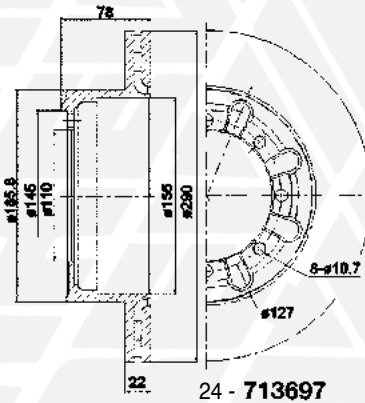

1 MERCEDES

RIF. ERREVI ERREVI REF.	DIMENSIONI DIMENSIONS					FORI HOLES	
	A	P	H	C	E	N°	Ø
790100	410	188	237	298	335	10 3	23 12x1,5
790142	410	192	290	298	335	10 6 3	23 24 12x1,5
790143	410	167	213	298	335	10 3 2	23 12x1,5 13/22
790160	410	234	306	298	335	10 5 3	23 24 12x1,5
790172	410	230	300	298	335	10 5 3	23 24 12x1,5
790198	410	239	306	298	335	10 3	23 12x1,5
NEW 790480	410	238	306	298	335	10 5	23 24

RIF. ERREVI ERREVI REF.	DIMENSIONI DIMENSIONS					FORI HOLES	
	A	P	H	C	E	N°	Ø
790432	364	172	210	238	275	8 3	21 12x1,5
790434	410	193	300	298	335	10 3	23 12x1,5
790435	410	192	237	298	335	10 3	23 12x1,5
790445	410	170	239	298	335	10 2	23 M12
790473	410	172	280	298	335	10 5 3	23 24 M12
790479	410	172	250	298	335	10 5 3	23 24 M12
790478	418	150	238	295	335	10 2	23 M12

2 NISSAN