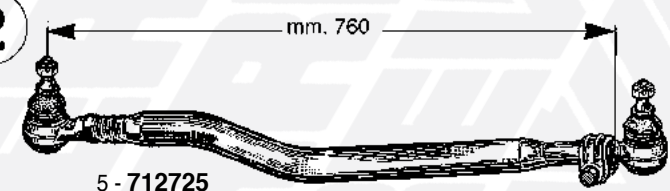

1

3 - 712743

2

3

9 - 712759
NEW