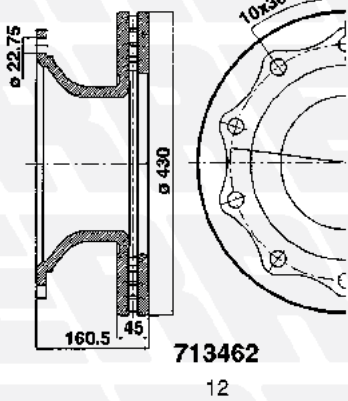

SAF ASSALI / AXLES

FIG. ITEM	RIF. ERREVI ERREVI REF.	DESCRIZIONE PARTICOLARI DESCRIPTION	TIPO VEHICLE MODEL	RIF. ORIG. ORIG. REF.
ASSALI S.A.F. (DISCHI FRENO, PASTIGLIE FRENO E TAMBURI) S.A.F. AXLES (BRAKE DISCS, BRAKE PADS AND BRAKE DRUMS)				
1	713467	Disco freno / <i>Brake disc</i>	ø377x157.5 8 fori/holes ø22.75	SKRS/RZ 9019/11019 4079000400
2	713472	Disco freno / <i>Brake disc</i>	ø375x139.5 12 fori/holes ø19	SKRB 9019 4079000700 4079000701 4079000703
3	PF9094	Serie pastiglie freno complete di kit / <i>Brake pad set c/w kit</i> Impianto frenante tipo KNORR / <i>KNORR Brake system</i>	210.7x92.5x30	SKRS/RZ 9019/11019 SKRB 9019 3057007800 5317002400 29095 29093
4	PF9126	Serie pastiglie freno complete di kit / <i>Brake pad set c/w kit</i> Impianto frenante tipo WABCO / <i>WABCO Brake system</i>	210x92x30	SKRS/RZ 9019/11019 SKRB 9019 3057008000 29126 29159
5	SE2040	Kit indicatore di usura / <i>Wear indicator kit</i> Impianto frenante tipo KNORR-WABCO / <i>KNORR-WABCO Brake system</i>	L=300	SKRS/RZ 9019/11019 SKRB 9019 Z0008241
6	713712	Disco freno / <i>Brake disc</i>	ø375 10 fori/holes ø13.5	SKRB 9019 INTEGRAL 4079001003 4079001004 4079001002 4079001001
7	PF9126	Serie pastiglie freno complete di kit / <i>Brake pad set c/w kit</i> Impianto frenante tipo WABCO / <i>WABCO Brake system</i>	210x92x30	SKRB 9019 INTEGRAL 3057008000 29126 29159
8	SE2040	Kit indicatore di usura / <i>Wear indicator kit</i> Imp. frenante tipo KNORR-WABCO / <i>KNORR-WABCO Brake system</i>	L=300	SKRB 9019 INTEGRAL Z0008241
9	713479	Disco freno / <i>Brake disc</i>	ø430 10 fori/holes ø13.5	SKRB 9022 INTEGRAL 4079001303 4079001304 4079001302 4079001301
10	PF9162	Serie pastiglie freno complete di kit / <i>Brake pad set c/w kit</i> Impianto frenante tipo WABCO / <i>WABCO Brake system</i>	210.6x109.5x31.7	SKRB 9022 INTEGRAL 3057008400 29162
11	SE2040	Kit indicatore di usura / <i>Wear indicator kit</i> Impianto frenante tipo KNORR-WABCO / <i>KNORR-WABCO Brake system</i>	L=300	SKRB 9022 INTEGRAL Z0008241
12	713462	Disco freno / <i>Brake disc</i>	ø430x160.5 10 fori/holes ø22.75	SKRS/RZ 9022/11222 4079000300
13	713465	Disco freno / <i>Brake disc</i>	ø430x130 12 fori/holes ø19	SKRB 9022 4079000502 4079000501 4079000500
14	PF9059	Serie pastiglie freno complete di kit / <i>Brake pad set c/w kit</i> Impianto frenante tipo KNORR / <i>KNORR Brake system</i>	248x109.5x30	SKRS/RZ 9022/11222 SKRB 9022 3057007700 3057007900 29087 29059 29105 29253
15	PF9143	Serie pastiglie freno / <i>Brake pad set</i> Impianto frenante tipo HALDEX / <i>HALDEX Brake system</i>	248x105x30	SKRS/RZ 9022/11222 SKRB 9022 3057317900 29143 29120
16	SE2040	Kit indicatore di usura / <i>Wear indicator kit</i> Impianto frenante tipo KNORR-WABCO / <i>KNORR-WABCO Brake system</i>	L=300	SKRS/RZ 9022/11222 SKRB 9022 Z0008241
17	SE2047	Kit indicatore di usura / <i>Wear indicator kit</i> Impianto frenante tipo KNORR-HALDEX / <i>KNORR-HALDEX Brake system</i>	L=800	SKRS/RZ 9022/11222 SKRB 9022 Z0008242