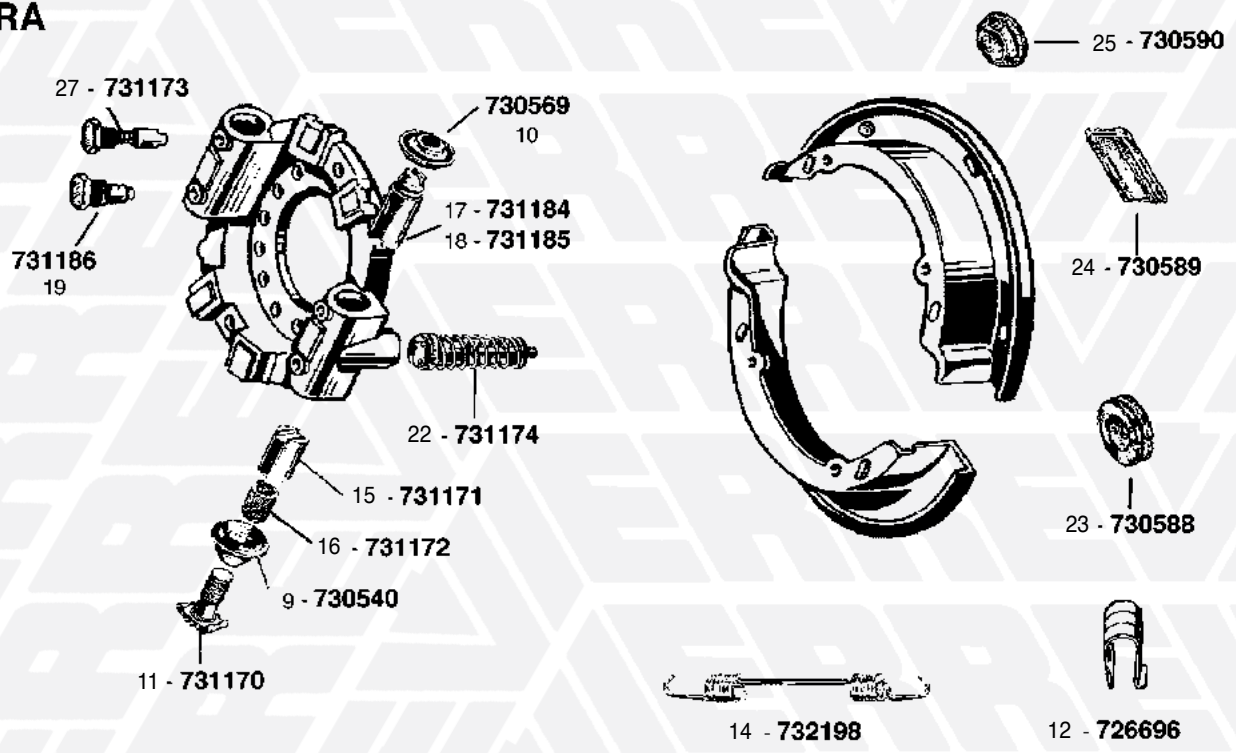

1 ASTRA

2 - 711935