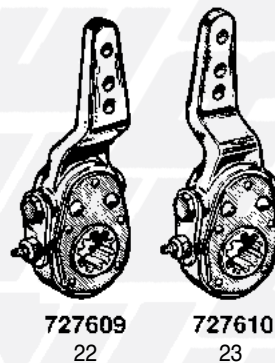

1 AUTOSTERZANTE CESCHI - 6 TON / TONS - SELF-STEERING AXLE

1 711991
(1 RUOTA)
(Services 1 wheel)

2 711990
(2 RUOTE)
(Services 2 wheels)

2 AUTOSTERZANTE CESCHI - 10 TON / TONS - SELF-STEERING AXLE

12 711354
(2 RUOTE)
(Services 2 Wheels)