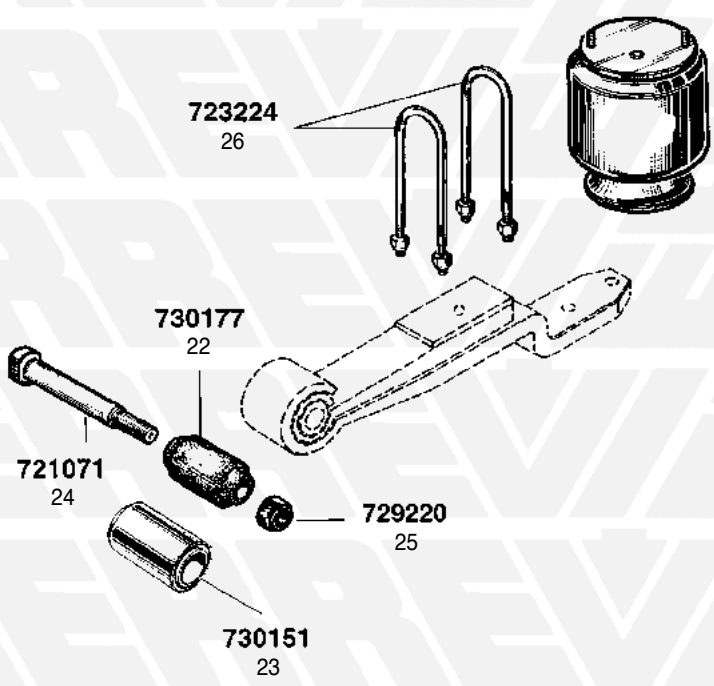

1 1°-2°-3° ASSE / 1ST-2ND-3RD AXLE

2 BILANCIERE COLLEGAMENTO ASSI / EQUALISER

3 1^A SERIE / 1ST SERIES

4 2^A SERIE / 2ND SERIES

FIG. ITEM	RIF. ERREVI ERREVI REF.	DESCRIZIONE PARTICOLARI DESCRIPTION	TIPO VEHICLE MODEL	RIF. ORIG. ORIG. REF.
SEMIRIMORCHI (ULTIME VERSIONI) / SEMITRAILERS (LATEST MODELS) 26S - 28TC - 33S - 36S - 37S				
① SOSPENSIONE 1° - 2° - 3° ASSE / SUSPENSION 1st- 2nd- 3rd AXLE				
1	729136	Bullone per tassello c/dado / <i>Wear pad bolt with nut</i>	∅ 16x140	201010149
2	726072	Distanziale per rullo / <i>Spacer</i>	∅ 16.5x27x94	229350002
3	725142	Piastra laterale di usura per balestra e bilanciere / <i>Wear plate</i>		36TCB - 33S7 - 36S4 128399106
4	725141	Piastra laterale di usura per balestra e bilanciere / <i>Wear plate</i>		128399104
5	730049	Rullo per slitta / <i>Roller</i>	∅ 28x60x70	229400001
6	723113	Staffa per balestra parabol. 1°-2°-3° Asse TONDA / <i>U bolt</i>	∅ 24x90x320	36S5 - 37S8 - 37S12 201603194 201603160
7	723114	Staffa per balestra parabolica TONDA / <i>U bolt</i>	∅ 24x90x350	37S8 - 36S7 201603173
8	723861	Staffa per balestra 1° e 2° Asse TONDA / <i>U bolt</i>	∅ 24x90x360	36TCB - 37S9 - 28TC - 36S5 201603155
9	723521	Staffa per balestra 1° e 2° Asse TONDA / <i>U bolt</i>	∅ 24x90x380	36S5 - 37S8 - 37S12 201603156
10	723865	Staffa per balestra 3° Asse TONDA / <i>U bolt</i>	∅ 24x118x300	36S5 - 37S9 201603177
11	724705	Tassello per slitta / <i>Wear pad</i>		112359301
12	712661	Braccio di forza completo (interasse fori mm. 250) / <i>Torque arm, rigid</i>		128651110 128651111
13	721063	Perno per braccio di forza con dado / <i>Torque arm pin</i>	∅ 24x155	36S4 (1ª Serie) 128379305
14	721056	Perno per braccio di forza con dado / <i>Torque arm pin</i>	∅ 28x157	128379403
15	730172	Silentblock per braccio di forza / <i>Torque arm bush</i>	∅ 24x60x75	36S4 (1ª Serie) -
16	730170	Silentblock per braccio di forza / <i>Torque arm bush</i>	∅ 28x60x75	220505503
17	730194	Silentblock per braccio di forza / <i>Torque arm bush</i>	∅ 28x65x75	220505508
② BILANCIERE DI COLLEGAMENTO ASSI / EQUALISER PARTS				
18	729260	Dado per perno centrale bilanciere / <i>Equaliser pin nut</i>	M36x2 H=27	125799310
19	720115	Perno centrale / <i>Equaliser pin</i>	∅ 40x207	128379504
20	730166	Silentblock centrale bilanciere / <i>Equaliser bush</i>	∅ 40x98x134	220506602
21	730195	Silentblock centrale bilanciere / <i>Equaliser bush</i>	∅ 40x92x134	220506605
SEMIRIMORCHI CON SOSPENSIONI PNEUMATICHE SEMITRAILERS WITH AIR SUSPENSION				
③ 36S5P - 36S7/S8 - 37S12 1ª SERIE / 1st SERIES				
22	730177	Boccola elastica per occhio balestra / <i>Spring eye bush</i>	∅ 30x60x102	220505601
23	730151	Boccola elastica per occhio balestra / <i>Spring eye bush</i>	∅ 30x57x102	Ns. MODIFICA / <i>Modified</i> -
24	721071	Perno per occhio balestra / <i>Spring eye pin</i>	∅ 30x150	128379405
25	729220	Dado per perno / <i>Spring pin nut</i>	M24x2 H=22	211020401
26	723224	Staffa fissaggio balestra 2° Asse TONDA c/dadi / <i>U bolt</i>	∅ 24x100x350	201603191
④ 36S7E - 36S13P - 37S8 2ª SERIE / 2nd SERIES				
27	730192	Boccola elastica per occhio balestra / <i>Spring eye bush</i>	∅ 40x81x92	220506503
28	721074	Perno per occhio balestra / <i>Spring eye pin</i>	∅ 40x175	128379611
29	729275	Dado per perno balestra / <i>Spring pin nut</i>	M36x2 H=27	211020509
30	726952	Rondella di fermo per perno balestra e braccio di forza / <i>Lockwasher</i>		220286507
31	726351	Rondella per perno balestra / <i>Spring pin washer</i>	∅ 37x66x5	201030114
32	726350	Rondella di spallamento per balestra / <i>Spring thrust washer</i>		128399123
33	723112	Staffa fiss. balestra 1° Asse TONDA c/dadi / <i>U bolt</i>	∅ 24x90x300	37S8 201603163
34	723113	Staffa fiss. balestra 2° - 3° Asse TONDA c/dadi / <i>U bolt</i>	∅ 24x90x320	37S8 201603160