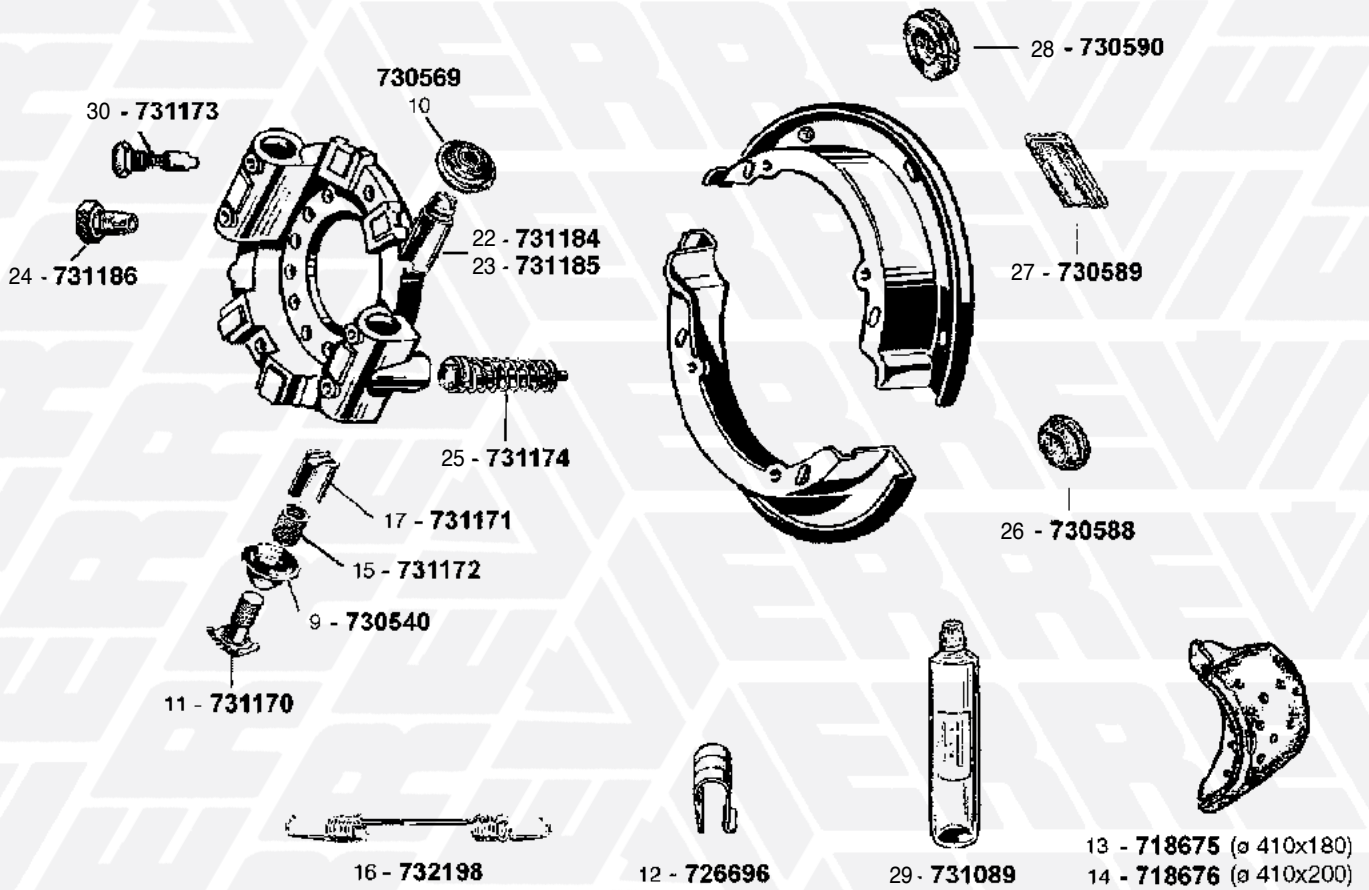

1 Massa frenante tipo MERITOR $\varnothing$ 410x180/200
MERITOR type braking assy $\varnothing$ 410x180/200

2 - 711935