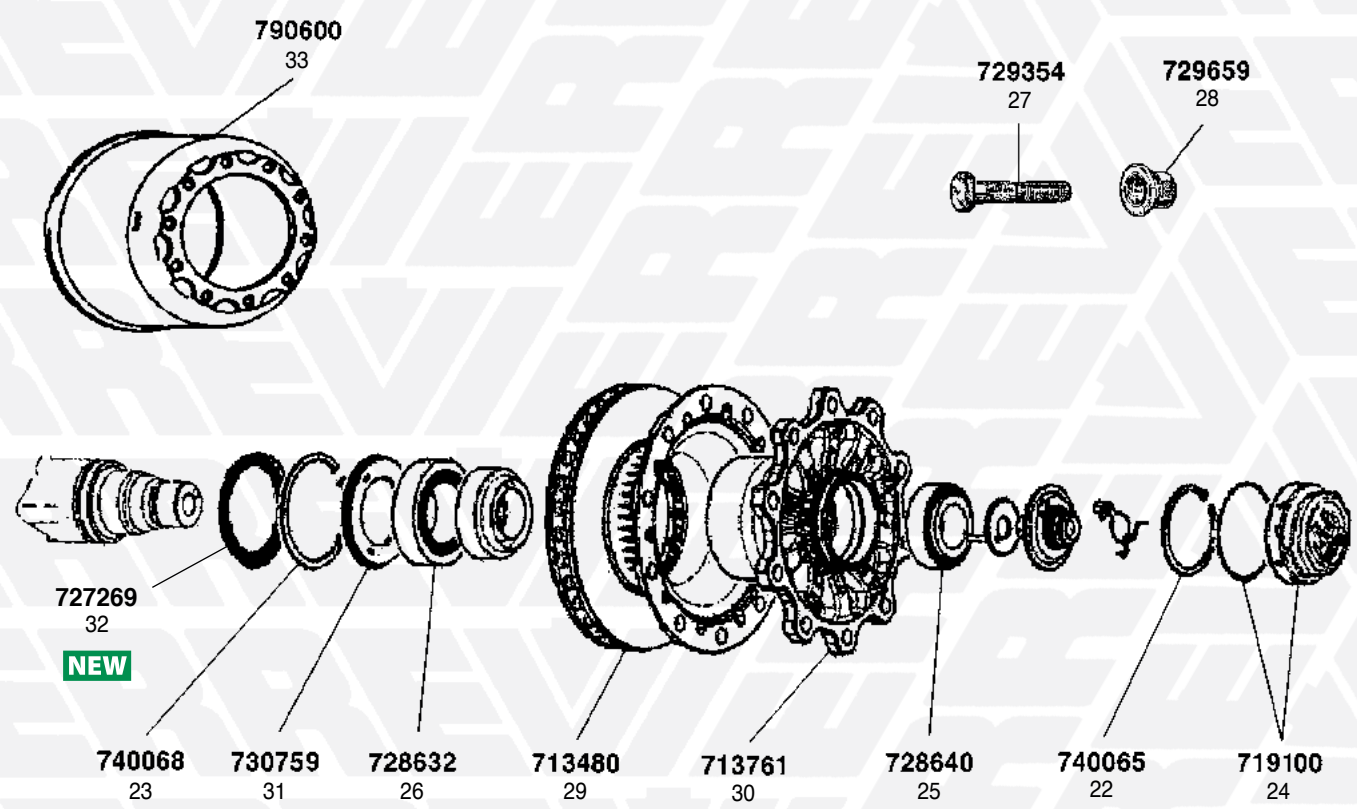

2 MOZZO SISTEMA ECO PLUS 2
ECO PLUS 2 HUB SYSTEM

FIG. ITEM	RIF. ERREVI ERREVI REF.	DESCRIZIONE PARTICOLARI DESCRIPTION	TIPO VEHICLE MODEL	RIF. VIBERTI VIBERTI REF.	RIF. ORIG. ORIG. REF.
ASSALE TIPO 8-9 TON Serie H-SH-SKH (MASSA FRENANTE ø 420x180) dal 1995 8-9 TONS H-SH-SKH Series (420x180 BRAKE) AXLE PARTS 1995 ›					
1 MOZZO SISTEMA "ECO PLUS" 8-9 TON / "ECO PLUS" HUB SYSTEM 8-9 TONS					
1	740065	Anello di sicurezza esterno / Outer circlip	ø 122x4		0256062290
2	740068	Anello di sicurezza interno / Inner circlip	ø 158x4		0256065890
3	726930	Anello tenuta assale / Thrust washer	ø 71/108x8		0337026240
4	732401	Anello elastico di fermo / Spring ring	ø 62x1.8		0318804100
5	719042	Calotta coprimozzo / Hub cap	M136x2.5		0321225310
6	728640	Cuscinetto esterno mozzo (33213) / Hub outer bearing	ø 65x120x41		0264076700
7	728632	Cuscinetto interno mozzo (33118) / Hub inner bearing	ø 90x150x45		0264089200
8	729355	Colonna fissaggio ruota / Wheel stud	M22x1.5 L=89		0329633141
9	729659	Dado per colonna (DACROMET) / Wheel nut	M22x1.5 H=26		0004010672
10	713466	Disco freno / Brake disc	ø 430 (10 fori)		0308835030
11	727310	Guarnizione / Sealing cap	ø 67x93x50		0312045150
12	726931	Lamierino di protezione / Dust cover	ø 94/149x8.5		0301093340
13	726577	Anello parapolvere / Dust cover	ø 122x160x8.7		0312048150
14	713583	Mozzo ruota / Wheel hub (Mozzo completo / wheel hub assy 0980106070)		Serie SKHS/HZ	0327243100 0321243102
15	713760	Mozzo ruota / Wheel hub (Mozzo completo / wheel hub assy 0980106580)		Serie SKHB	0327243140 0327243142
16	730756	Paraolio interno mozzo / Oil seal	ø 120/157.5x20	(fino al 09/2004) (until to 09/2004)	0256646800
17	730759	Paraolio interno mozzo / Oil seal	ø 117,5x158x17,5	(da / from 10/2004)	0256647400
18	726360	Rondella con dente / Lock washer	ø 53x76x5.8		0332064010
19	727266	Ruota fonica / Impulse wheel	ø 192x220x21 100 denti/teeth		0331009340
20	790441	Tamburo freno con fermo per colonna / Brake drum			0310967190 0310967790
21	733069	Complessivo parapolvere per massa frenante / Dust cover set		9-10 TON/TONS Serie SKHB-SKHS- SKHZ Series (da / from 03/2001)	0301091530
2 ASSALE TIPO 9 TON / 9 TONS AXLE PARTS MOZZO SISTEMA "ECO PLUS 2" / "ECO PLUS 2" HUB SYSTEM					
22	740065	Anello di sicurezza esterno / Outer circlip	ø 122x4		0256062290
23	740068	Anello di sicurezza interno / Inner circlip	ø 158x4		0256065890
24	719100	Calotta coprimozzo completo di anello / Hub cap			0521225780
25	728640	Cuscinetto esterno mozzo (33213) / Hub outer bearing	ø 65x120x41		0264076500 (ex 0264102200)
26	728632	Cuscinetto interno mozzo (33118) / Hub inner bearing	ø 90x150x45		0264089000 (ex 0264102300)
27	729354	Colonna fissaggio ruota / Wheel stud	M22x1.5 L=96		0329633121 (ex 0329633120)
28	729659	Dado per colonna (DACROMET) / Wheel nut	M22x1.5 H=26		0526054100
29	713480	Disco freno / Brake disc	ø 430 (10 fori)		0308835050 0308835057
30	713761	Mozzo ruota / Wheel hub (Mozzo completo / wheel hub assy 0980107320)			0327243280
31	730759	Paraolio interno mozzo / Oil seal	ø 117,5x158x17,5		0256647400
32	727269	Ruota fonica / Impulse wheel	ø 105x156x22 100 denti/teeth		0531007301 0531007300
33	790600	Tamburo freno / Brake drum			0310967290
3 ASSALE TIPO 8-9 TON 1ª Serie / 8-9 TONS 1st Series AXLE PARTS					
34	730830	Guarnizione paraolio int. in nylon / Inner nylon seal	ø 105x141x2.5	125799112	0331097140
35	730831	Guarnizione paraolio est. in nylon / Outer nylon seal	ø 100x134x2.5	125799113	0331097130