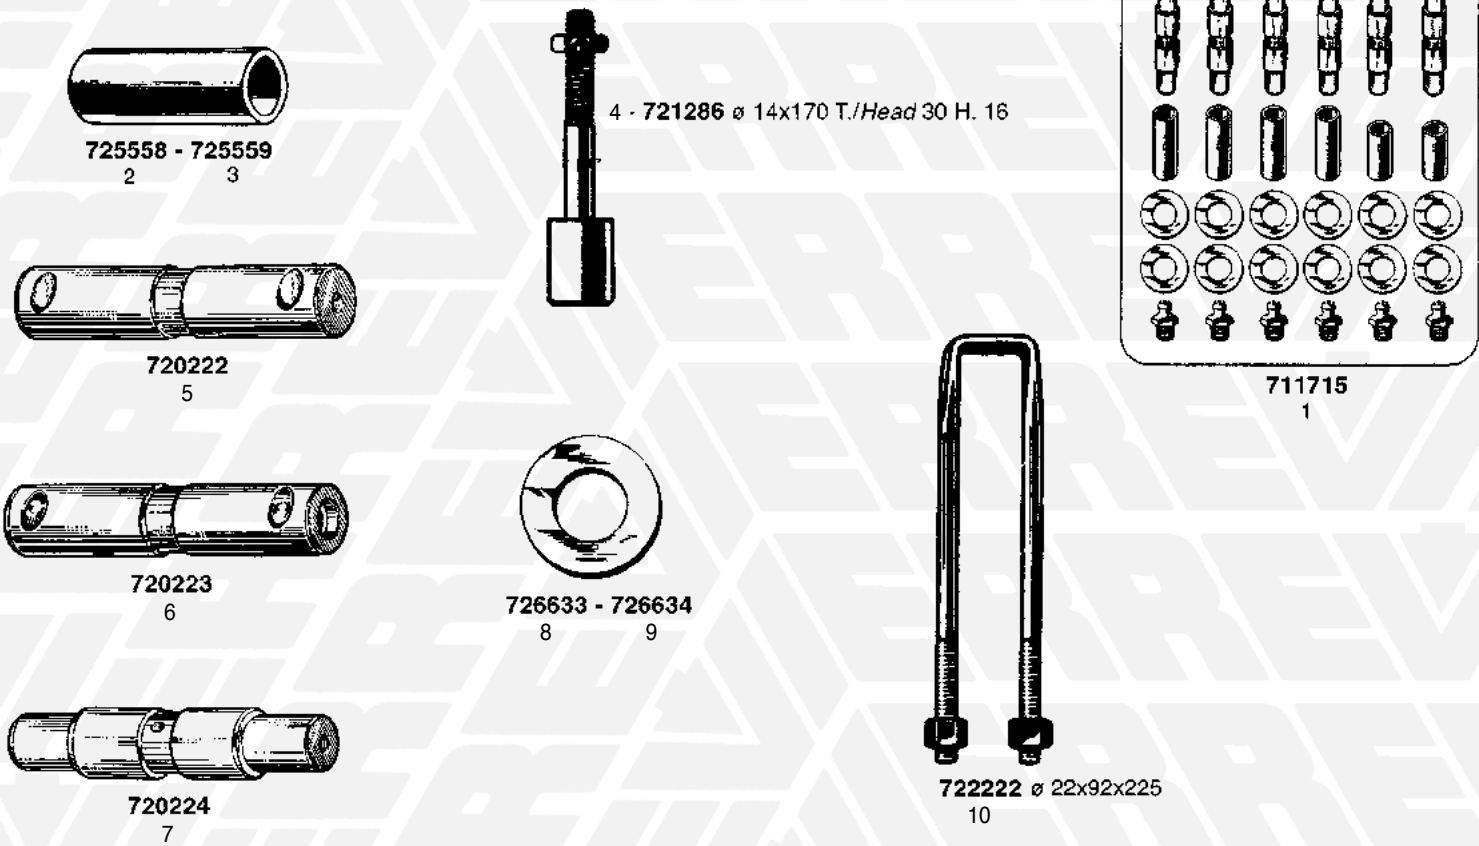

1 SOSPENSIONE ANTERIORE / FRONT SUSPENSION