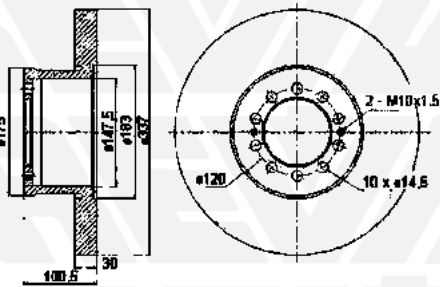

17 - 713812 **NEW**