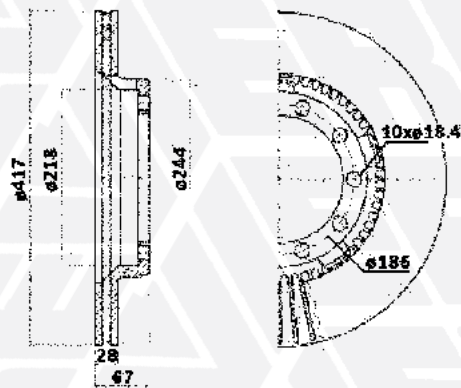

1 FIAT/IVECO - MENARINI

713837
1
NEW

RIF. ERREVI ERREVI REF.	DIMENSIONI DIMENSIONS					FORI HOLES	
	A	P	H	C	E	N°	Ø
790017	420	131	150	296	350	6	17
790046	410	206	255	285	335	10 2 2	23 11(SV) 12x1,75
790084	410	222	276	285	335	10 2 2	23 12x1,75 30/11
790282	325	140	196	170	205	6 2	19 12x1,75
790283	325	150	203	170	205	6 2	19 12x1,75
790355	419	218	260	282,4	335	10 3 5	26 14x1,5 12/27
790099	410	230	275	285	335	10 2 2	23 11/32 M12
NEW 790481	410	210	281	285	335	10	23