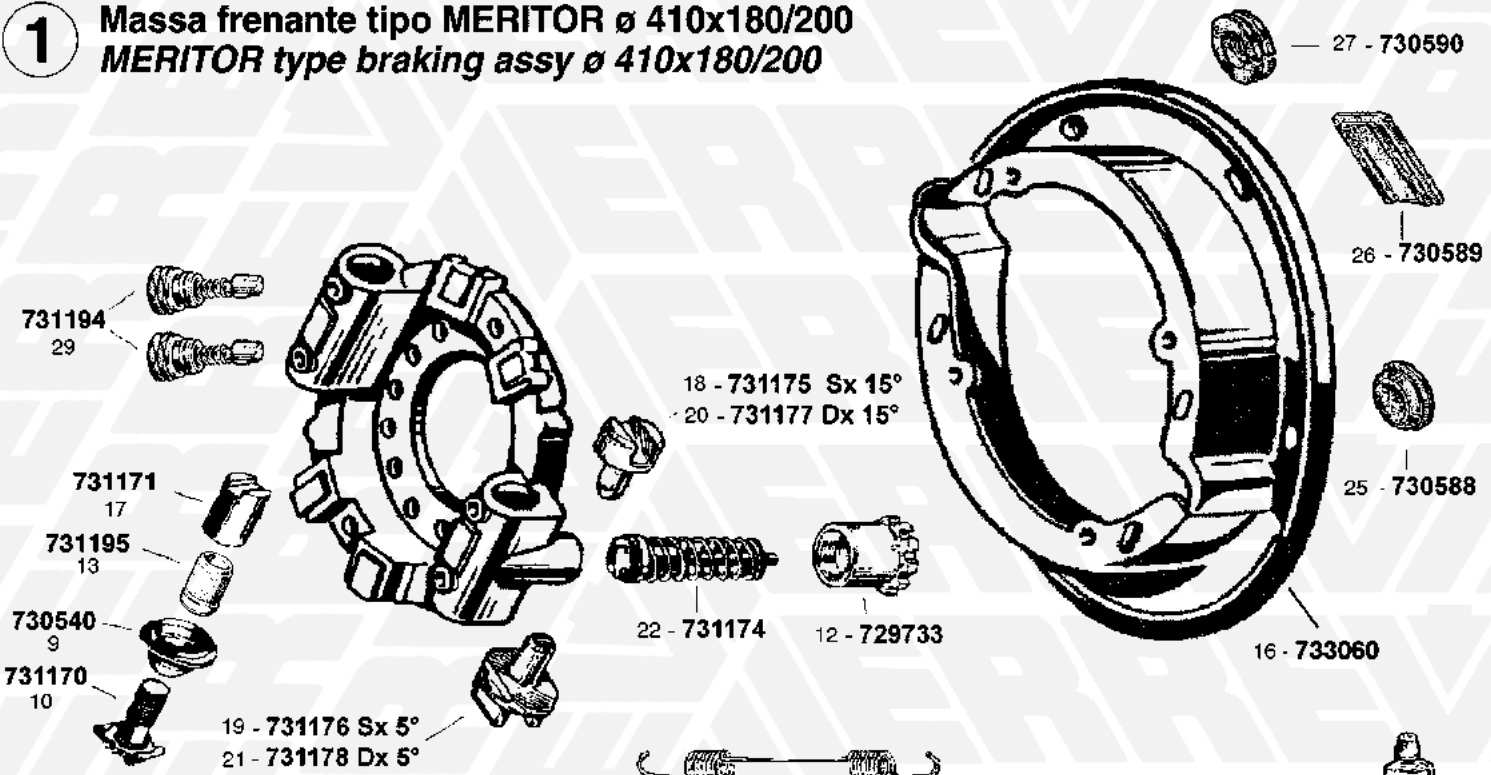

1 Massa frenante tipo MERITOR $\varnothing$ 410x180/200
MERITOR type braking assy $\varnothing$ 410x180/200

FIG. ITEM	RIF. ERREVI ERREVI REF.	DESCRIZIONE PARTICOLARI DESCRIPTION	TIPO VEHICLE MODEL	RIF. ORIG. ORIG. REF.
EUROTECH - EUROSTAR 440E35/E39/E43 EUROTECH "CURSOR" 180E25-190E31/E42-260E37/E42-340E34/E37/E42-380E31/E34 } EUROTRAKKER 380E37/E42/E47-410E37/E42-720E31/E37/E42/E47 180E24-190E24/E31/E35 } EUROTRAKKER "CURSOR" 260E31/E35-340E35-380E35-400E35-410E35 440S35/S40/S43/S48 STRALIS Massa frenante tipo MERITOR ø410x180/200 MERITOR type braking assy ø410x180/200				
1	711934	Compressivo revisione pistoncini registro ganasce <i>Wedge brake repair kit</i>		42558430 (ex 93162114) (ex 93161622)
2	711935	Compressivo registro ganasce <i>Wedge brake repair kit</i>		93161621
3	711942	Compressivo fissaggio ganasce <i>Brake shoe clamp kit</i>		93161626
4	750935	Compressivo cuffie freno / <i>Seal repair kit</i>		93161625
5	711936	Compressivo pistoncini ancoraggio Sx. / <i>Peg kit LH</i>		93161863
6	711937	Compressivo pistoncini ancoraggio Dx. / <i>Peg kit RH</i>		93161864
7	750960	Compressivo molle richiamo ganascia / <i>Spring repair kit</i>		93162113 (ex 93161627)
8	750961	Compressivo registro freni / <i>Actuator kit</i> (Zigrinatura fine / <i>Thin knurling</i>)		42558429 (ex 93161623)
9	730540	Cuffia parapolvere per dispositivo / <i>Rubber boot</i>		42531677
10	731170	Dispositivo di registro / <i>Adjuster</i>		42531676
11	726696	Fascetta di fissaggio / <i>Clamp</i>		-
12	729733	Ghiera bloccaggio registro / <i>Locknut</i>		93163852
13	731195	Manicotto zigrinato di registro / <i>Adjuster nut</i> (Zigrinatura fine / <i>Thin knurling</i>)		-
14	732179	Molla inf. richiamo ganasce / <i>Pull-off spring, bottom</i>		-
15	732178	Molla sup. richiamo ganasce / <i>Pull-off spring, top</i>		-
16	733060	Parapolvere per massa frenante / <i>Dust cover</i>		93192917
17	731171	Pistoncino / <i>Adjusting plunger</i>		-
18	731175	Pistoncino Sx con inclinazione 15° / <i>Peg LH 15°</i>		-
19	731176	Pistoncino Sx con inclinazione 5° / <i>Peg LH 5°</i>		-
20	731177	Pistoncino Dx con inclinazione 15° / <i>Peg RH 15°</i>		-
21	731178	Pistoncino Dx con inclinazione 5° / <i>Peg RH 5°</i>		-
22	731174	Registro ganasce / <i>Wedge</i>		-
23	711698	Serie ganasce freno anteriori c/ceppi normali <i>Brake shoe set, front (4 pcs.) c/w std linings</i>	Ø 410x180	2991624
24	711699	Serie ganasce freno posteriori c/ceppi normali <i>Brake shoe set, rear (4 pcs.) c/w std linings</i>	Ø 410x200	2991630
25	730588	Tappo di chiusura tondo per piastra copripolvere <i>Rubber cap</i>		93192919
26	730589	Tappo di chiusura rettangolare per piastra copripolvere <i>Rubber cap</i>		42533567
27	730590	Tappo di chiusura tondo/spaccato per piastra copripolvere <i>Rubber cap</i>		93192920
28	731089	Tubetto grasso / <i>Tube of grease</i>		-
29	731194	Vite con molla e pistoncino / <i>Peg assy</i> (Zigrinatura fine / <i>Thin knurling</i>)		-
30	SE2016	Kit indicatore di usura per pastiglie freno <i>Wear indicator kit</i>		93192921

**FRENI
BRAKES**