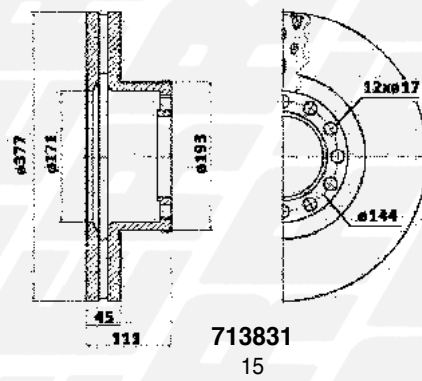

1 MAN

NEW

FIG. ITEM	RIF. ERREVI ERREVI REF.	DESCRIZIONE PARTICOLARI DESCRIPTION		TIPO VEHICLE MODEL	RIF. ORIG. ORIG. REF.
1	713690	Disco freni anteriore / <i>Brake disc, front</i>		F90 - F2000 - M2000 - TGA	81508030023 81508030031 81508030038 81508030040
2	713691	Disco freni anteriore con ABS / <i>Brake disc, front</i>		F90 - F2000 - TGA	81508030028 81508030048
3	713693	Disco freni posteriore / <i>Brake disc, rear</i>		F2000 - TGA	81508030041 81508030021
4	PF9279	Serie pastiglie freno con kit / <i>Brake pad set c/w kit</i>	217x107x30	TGS - TGX	81508206065 81508205112 29279
5	PF9131	Serie pastiglie freno con kit / <i>Brake pad set c/w kit</i> Impianto frenante MERITOR / MERITOR Brake system	250x118x30	F2000 - TGA	81508206041 29131
6	PF9053	Serie pastiglie freno con kit / <i>Brake pads set c/w kit</i> Impianto frenante MERITOR / MERITOR Brake system	250x118x28	F2000 - F90 - M2000 - TGA	81508206014 81508206046 81508206044 29053 29030 29083 29113
7	SE2023	Kit indicatore di usura / <i>Wear indicator kit</i> Connessione OVALE / <i>OVAL Connection</i> Impianto frenante MERITOR-WABCO MERITOR-WABCO Brake System	L = 194	F90 - F2000 - L2000 - M2000	81259376012
8	SE2051	Kit indicatore di usura / <i>Wear indicator kit</i> Connessione OVALE / <i>OVAL Connection</i> Impianto frenante MERITOR / MERITOR Brake System	L = 289	TGA	68324072
9	713721	Disco freni anteriore <i>Brake disc, front</i>		TGL	81508030042 81508030053
10	713731	Disco freni <i>Brake disc</i>		TGL	81508030054 81508030063
11	PF9115	Serie pastiglie freno con kit / <i>Brake pad set c/w kit</i> Impianto frenante KNORR / KNORR Brake system	173,6x84x34	TGL	81508206043 81508206054 81508206063 29115 29148 29116
12	SE2052	Kit indicatore di usura / <i>Wear indicator kit</i> Connessione OVALE / <i>OVAL Connection</i> Impianto frenante KNORR / KNORR Brake System	L = 350	TGL	81508226015 81508226029
13	713717	Disco freni anteriore <i>Brake disc, front</i>		TGA - TGS - TGX	81508030058 81508030064 81508030056
14	PF9053	Serie pastiglie freno con kit / <i>Brake pads set c/w kit</i> Impianto frenante MERITOR / MERITOR Brake system	250x118x28	F2000 - F90 - M2000 - TGA	81508206014 81508206046 81508206044 29053 29030 29083 29113
15	713831	Disco freni ant./post. <i>Brake disc</i>	ø 377 12 fori / <i>holes</i> ø 17	TGA - TGM - TGS - TGX	81508030044
16	PF9059	Serie pastiglie freno con kit / <i>Brake pad set c/w kit</i>	248x109.5x30	TGA - TGM	8150820656 29087 29105 29059 29253