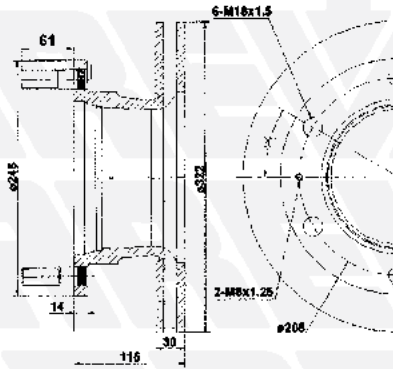

1 NISSAN

713713
2

NEW

RIF. ERREVI ERREVI REF.	DIMENSIONI DIMENSIONS					FORI HOLES	
	A	P	H	C	E	N	φ
790474	252	66	87.5	110	160	5 2 2	19 7/16 M6
790476	280	78	114	110	160	5 2 2	19 7/16 M6
790475	308	114	161	130	170	6 2 2	21 9/18 M8