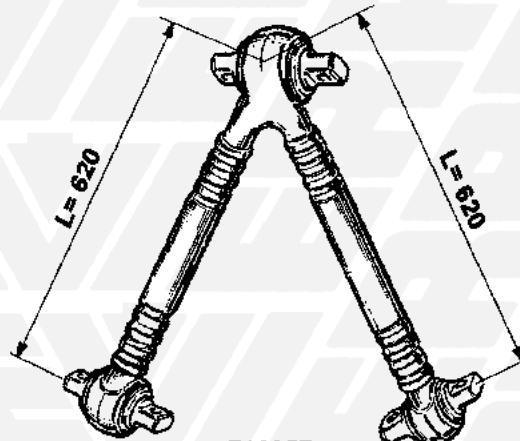

9 - 730159 \varnothing 82/52,5/40x90

730251 \varnothing 24x55x65

10

11 - 713403 fil. D. / RH thread M 8x1,25

12 - 713404 fil. S. / LH thread M 8x1,25

712957

13

FIG. ITEM	RIF. ERREVI ERREVI REF.	DESCRIZIONE PARTICOLARI DESCRIPTION	TIPO VEHICLE MODEL	RIF. ORIG. ORIG. REF.
<div style="display: flex; align-items: center;"> <div style="border: 1px solid black; border-radius: 50%; width: 30px; height: 30px; display: flex; align-items: center; justify-content: center; margin-right: 10px;">1</div> <div> <h2 style="margin: 0;">IVECO AUTOBUS</h2> <h3 style="margin: 0;">370 (TUTTI I TIPI / ALL MODELS)</h3> <h4 style="margin: 10px 0 0 0;">SOSPENSIONE ANTERIORE / FRONT SUSPENSION</h4> </div> </div>				
1	712654	Barra di reazione completa / <i>Torque arm</i>		4738069
2	730217	Kit revisione barra di reazione / <i>Torque arm repair kit</i>		-
3	729424	Dado per perno barra di reazione inferiore <i>Nut, torque arm pin, bottom</i>	M 30x1,5 CH.46	4738064
4	729425	Dado per perno barra di reazione superiore e trasversale <i>Nut, torque arm pin, top</i>	M 40x1,5 CH.59	4677663
5	720212	Perno per barra di reazione inf. (ponte ant.) <i>Torque arm pin, bottom</i>	M30x1,5 L=135	4738070
6	720214	Perno per barra di reazione trasversale (ponte ant. e post.) <i>Torque arm pin</i>	M40x1,5 L=240	4703867
7	730156	Semiboccola per barra stabilizzatrice <i>Stabilizer bar half-bushing</i>	ø int. 45 370S24/S25L/S27 370S29/S30/S35	41823414
8	730157	Silentblock per barra di reazione / <i>Silentblock</i>	ø 40x62/82x90	500343454 (ex 4703856)
9	730159	Silentblock per barra di reazione / <i>Silentblock</i>	ø 40x52,5/82x90	4746348
10	730251	Silentblock per barra di reazione / <i>Silentblock</i>	ø 24x55x65 370S24/S25L/S30/S35 370SE27/SE29/SE35	500343453 (ex 4639392)
11	713403	Testina a snodo inf. filetto D. / <i>Ball joint (RH thread), bottom</i>	M8x1,25	4525854
12	713404	Testina a snodo sup. filetto S. / <i>Ball joint (LH thread), top</i>	M8x1,25	4525855
13	712957	Barra di reazione angolare <i>Angle torque arm</i>	CITYCLASS	99484068 (ex 99432563)