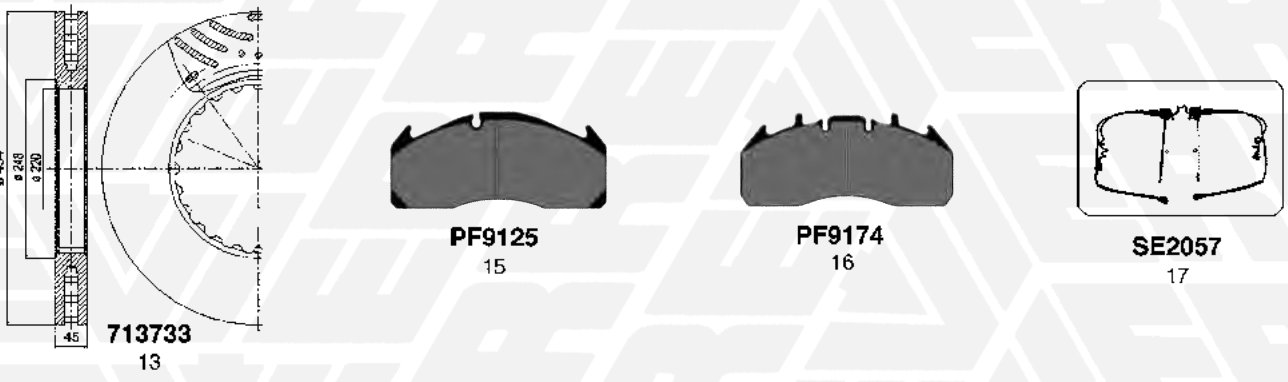

1 VOLVO

FIG. ITEM	RIF. ERREVI ERREVI REF.	DESCRIZIONE PARTICOLARI DESCRIPTION	TIPO VEHICLE MODEL	RIF. ORIG. ORIG. REF.
1 VOLVO				
1	713652	Disco freni post. <i>Rear brake disc</i>	FL6 - FL7.2	6775227 6775229
2	713653	Disco freni ant./post. - VENTILATO <i>Front and rear brake disc - VENTED</i>	FL4 - FL6 (8 TON.)	6779208 6779205
3	PF9302	Serie pastiglie freno con indicatore <i>Brake pads set c/w wear sensor</i> Impianto frenante MERITOR / MERITOR Brake system	175x78,5x22 FL 6	2761476 3090048 29039 - 29302
4	713744	Disco freno ant. e post. / <i>Brake disc, front and rear</i>	FM9 - FM12 - FH12 - FH16	85103805 85103809 20523409
5	PF9137	Serie pastiglie freno con molle <i>Brake pads set c/w springs</i> Impianto frenante MERITOR / MERITOR Brake system	210x102,5x29,2 FL180 / 220 / 250	3093532 20768115 29137
6	713677	Disco freno ant. / <i>Front brake disc</i>	FH12 - FH16	3092710
7	750952	Kit montaggio disco freno / <i>Brake disc fitting kit</i>	FH12 - FH16	3092224
8	PF9125	Serie pastiglie freno con kit <i>Brake pads set c/w kit</i> Impianto frenante MERITOR / MERITOR Brake system	249x111x 29,5 FL6 - FM9 - FM12 FH12 - FH16	3095396 20918891 20768092 29125
9	PF9137	Serie pastiglie freno con molle <i>Brake pads set c/w springs</i> Impianto frenante MERITOR / MERITOR Brake system	210x102,5x29,2 FL180 / 220 / 250	3093532 20768115 29137
10	PF9174	Serie pastiglie freno complete di mollette <i>Brake pad set</i> Impianto frenante MERITOR / MERITOR Brake system	249x107x 29 FH16 - FE200 - FE300 FH400 - FH500 - FM400 - FM500	20568711 20568714 21024702 29174
11	SE2040	Kit indicatore di usura / <i>Wear indicator kit</i> Connessione TONDA / <i>ROUND Connection</i> Impianto frenante KNORR-WABCO / KNORR-WABCO Brake System	L = 300	Z0008241
12	SE2057	Kit indicatore di usura / <i>Wear indicator kit</i> Connessione QUADRA / <i>SQUARED Connection</i> Impianto frenante LUCAS-MERITOR / LUCAS-MERITOR Brake System	L = 350 mm FH12 - FH16	68325408
13	713733	Disco freni anteriore - VENTILATO / <i>Front brake disc - VENTED</i>	FH12 - FH16	85103803 20515093
14	750952	Kit montaggio disco freno / <i>Brake disc fitting kit</i>	FH12 - FH16	3092224
15	PF9125	Serie pastiglie freno con kit <i>Brake pads set c/w kit</i> Impianto frenante MERITOR / MERITOR Brake system	249x111x 29,5 FL6 - FM9 - FM12 FH12 - FH16	3095396 20918891 20768092 29125
16	PF9174	Serie pastiglie freno complete di mollette <i>Brake pad set</i> Impianto frenante MERITOR / MERITOR Brake system	249x107x 29 FH16 - FE200 - FE300 FH400 - FH500 - FM400 - FM500	20568711 20568714 21024702 29174
17	SE2057	Kit indicatore di usura / <i>Wear indicator kit</i> Connessione QUADRA / <i>SQUARED Connection</i> Impianto frenante LUCAS-MERITOR / LUCAS-MERITOR Brake System	L = 350 mm FH12 - FH16	68325408
18	713732	Disco freni posteriore - VENTILATO / <i>Rear brake disc - VENTED</i>	FH12 - FH16	85110495 85103806 85103804
19	750952	Kit montaggio disco freno / <i>Brake disc fitting kit</i>	FH12 - FH16	3092224
20	PF9151	Serie pastiglie freno <i>Brake pads set</i> Impianto frenante MERITOR / MERITOR Brake system	216x97x29 FM9-FM12-FH12-FH16	20768101 3099533 29151
21	PF9173	Serie pastiglie freno con kit <i>Brake pads set c/w kit</i> Impianto frenante MERITOR / MERITOR Brake system	216x99,6x29 FH12 - FH16	20568715 20568712 29173 - 29203
22	PF9125	Serie pastiglie freno con kit <i>Brake pads set c/w kit</i> Impianto frenante MERITOR / MERITOR Brake system	249x111x 29,5 FL6 - FM9 - FM12 FH12 - FH16	3095396 20768092 20918891 29125
23	PF9174	Serie pastiglie freno complete di mollette <i>Brake pad set</i> Impianto frenante MERITOR / MERITOR Brake system	249x107x 29 FH16 - FE200 - FE300 FH400 - FH500 - FM400 - FM500	20568711 20568714 21024702 29174
24	713802	Disco freno posteriore con ABS / <i>Rear brake disc c/w ABS</i>	FL6	3095673
25	PF9169	Serie pastiglie freno con molle / <i>Brake pads set c/w springs</i> Impianto frenante MERITOR / MERITOR Brake system	210x100x30 FL6	63834665 29169-29177
26	PF9137	Serie pastiglie freno con molle <i>Brake pads set c/w springs</i> Impianto frenante MERITOR / MERITOR Brake system	210x102,5x29,2 FL180 / 220 / 250	3093532 20768115 29137