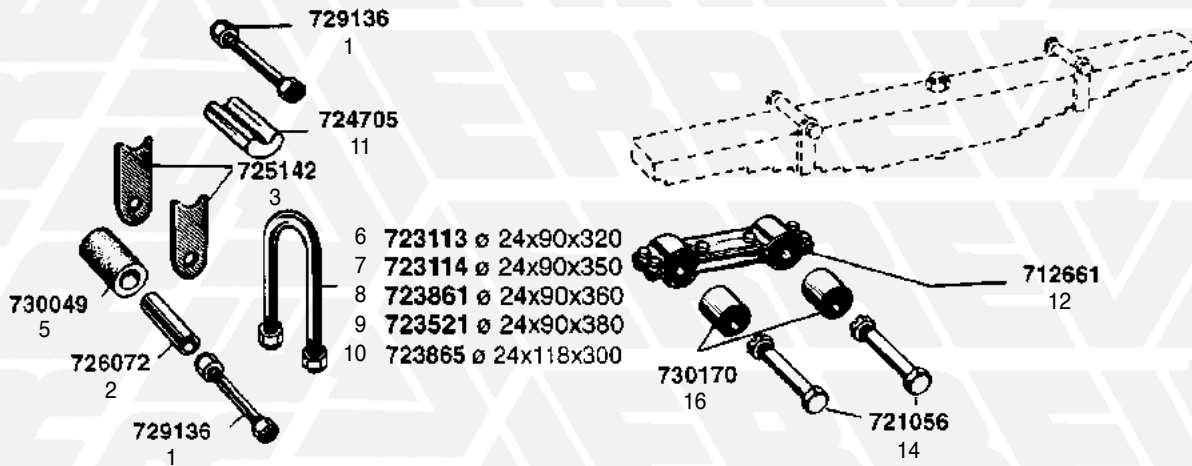

1 1°-2°-3° ASSE / 1ST-2ND-3RD AXLE

2 BILANCIERE COLLEGAMENTO ASSI / EQUALISER

3 1^A SERIE / 1ST SERIES

4 2^A SERIE / 2ND SERIES

FIG. ITEM	RIF. ERREVI ERREVI REF.	DESCRIZIONE PARTICOLARI DESCRIPTION	TIPO VEHICLE MODEL	RIF. ORIG. ORIG. REF.
SEMIRIMORCHI (ULTIME VERSIONI) / SEMITRAILERS (LATEST MODELS) 26S - 28TC - 33S - 36S - 37S				
① SOSPENSIONE 1° - 2° - 3° ASSE / SUSPENSION 1st- 2nd- 3rd AXLE				
1	729136	Bullone per tassello c/dado / <i>Wear pad bolt with nut</i>	∅ 16x140	201010149
2	726072	Distanziale per rullo / <i>Spacer</i>	∅ 16.5x27x94	229350002
3	725142	Piastra laterale di usura per balestra e bilanciere / <i>Wear plate</i>		36TCB - 33S7 - 36S4 128399106
4	725141	Piastra laterale di usura per balestra e bilanciere / <i>Wear plate</i>		128399104
5	730049	Rullo per slitta / <i>Roller</i>	∅ 28x60x70	229400001
6	723113	Staffa per balestra parabol. 1°-2°-3° Asse TONDA / <i>U bolt</i>	∅ 24x90x320	36S5 - 37S8 - 37S12 201603194 201603160
7	723114	Staffa per balestra parabolica TONDA / <i>U bolt</i>	∅ 24x90x350	37S8 - 36S7 201603173
8	723861	Staffa per balestra 1° e 2° Asse TONDA / <i>U bolt</i>	∅ 24x90x360	36TCB - 37S9 - 28TC - 36S5 201603155
9	723521	Staffa per balestra 1° e 2° Asse TONDA / <i>U bolt</i>	∅ 24x90x380	36S5 - 37S8 - 37S12 201603156
10	723865	Staffa per balestra 3° Asse TONDA / <i>U bolt</i>	∅ 24x118x300	36S5 - 37S9 201603177
11	724705	Tassello per slitta / <i>Wear pad</i>		112359301
12	712661	Braccio di forza completo (interasse fori mm. 250) / <i>Torque arm, rigid</i>		128651110 128651111
13	721063	Perno per braccio di forza con dado / <i>Torque arm pin</i>	∅ 24x155	36S4 (1ª Serie) 128379305
14	721056	Perno per braccio di forza con dado / <i>Torque arm pin</i>	∅ 28x157	128379403
15	730172	Silentblock per braccio di forza / <i>Torque arm bush</i>	∅ 24x60x75	36S4 (1ª Serie) -
16	730170	Silentblock per braccio di forza / <i>Torque arm bush</i>	∅ 28x60x75	220505503
17	730194	Silentblock per braccio di forza / <i>Torque arm bush</i>	∅ 28x65x75	220505508
② BILANCIERE DI COLLEGAMENTO ASSI / EQUALISER PARTS				
18	729260	Dado per perno centrale bilanciere / <i>Equaliser pin nut</i>	M36x2 H=27	125799310
19	720115	Perno centrale / <i>Equaliser pin</i>	∅ 40x207	128379504
20	730166	Silentblock centrale bilanciere / <i>Equaliser bush</i>	∅ 40x98x134	220506602
21	730195	Silentblock centrale bilanciere / <i>Equaliser bush</i>	∅ 40x92x134	220506605
SEMIRIMORCHI CON SOSPENSIONI PNEUMATICHE SEMITRAILERS WITH AIR SUSPENSION				
③ 36S5P - 36S7/S8 - 37S12 1ª SERIE / 1st SERIES				
22	730177	Boccola elastica per occhio balestra / <i>Spring eye bush</i>	∅ 30x60x102	220505601
23	730151	Boccola elastica per occhio balestra / <i>Spring eye bush</i>	∅ 30x57x102	Ns. MODIFICA / <i>Modified</i> -
24	721071	Perno per occhio balestra / <i>Spring eye pin</i>	∅ 30x150	128379405
25	729220	Dado per perno / <i>Spring pin nut</i>	M24x2 H=22	211020401
26	723224	Staffa fissaggio balestra 2° Asse TONDA c/dadi / <i>U bolt</i>	∅ 24x100x350	201603191
④ 36S7E - 36S13P - 37S8 2ª SERIE / 2nd SERIES				
27	730192	Boccola elastica per occhio balestra / <i>Spring eye bush</i>	∅ 40x81x92	220506503
28	721074	Perno per occhio balestra / <i>Spring eye pin</i>	∅ 40x175	128379611
29	729275	Dado per perno balestra / <i>Spring pin nut</i>	M36x2 H=27	211020509
30	726952	Rondella di fermo per perno balestra e braccio di forza / <i>Lockwasher</i>		220286507
31	726351	Rondella per perno balestra / <i>Spring pin washer</i>	∅ 37x66x5	201030114
32	726350	Rondella di spallamento per balestra / <i>Spring thrust washer</i>		128399123
33	723112	Staffa fiss. balestra 1° Asse TONDA c/dadi / <i>U bolt</i>	∅ 24x90x300	37S8 201603163
34	723113	Staffa fiss. balestra 2° - 3° Asse TONDA c/dadi / <i>U bolt</i>	∅ 24x90x320	37S8 201603160