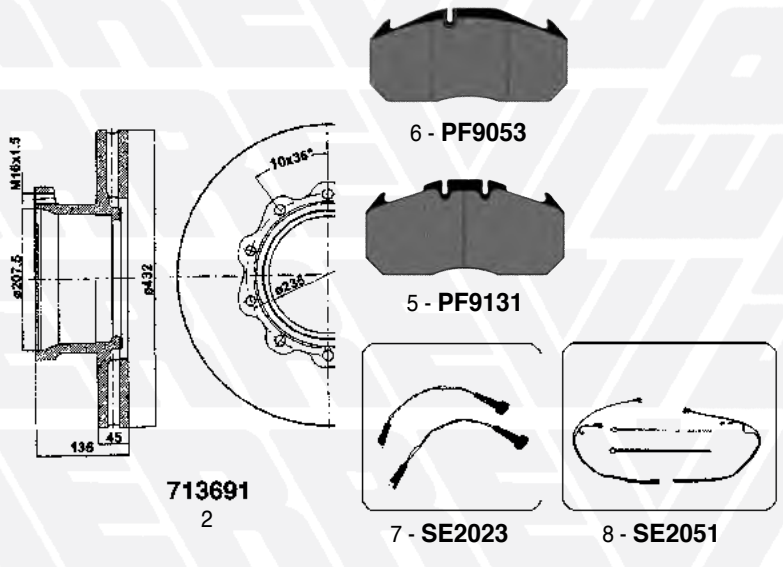

1 MAN

NEW

FIG. ITEM	RIF. ERREVI ERREVI REF.	DESCRIZIONE PARTICOLARI DESCRIPTION		TIPO VEHICLE MODEL	RIF. ORIG. ORIG. REF.
1	713690	Disco freni anteriore / <i>Brake disc, front</i>		F90 - F2000 - M2000 - TGA	81508030023 81508030031 81508030038 81508030040
2	713691	Disco freni anteriore con ABS / <i>Brake disc, front</i>		F90 - F2000 - TGA	81508030028 81508030048
3	713693	Disco freni posteriore / <i>Brake disc, rear</i>		F2000 - TGA	81508030041 81508030021
4	PF9279	Serie pastiglie freno con kit / <i>Brake pad set c/w kit</i>	217x107x30	TGS - TGX	81508206065 81508205112 29279
5	PF9131	Serie pastiglie freno con kit / <i>Brake pad set c/w kit</i> Impianto frenante MERITOR / MERITOR Brake system	250x118x30	F2000 - TGA	81508206041 29131
6	PF9053	Serie pastiglie freno con kit / <i>Brake pads set c/w kit</i> Impianto frenante MERITOR / MERITOR Brake system	250x118x28	F2000 - F90 - M2000 - TGA	81508206014 81508206046 81508206044 29053 29030 29083 29113
7	SE2023	Kit indicatore di usura / <i>Wear indicator kit</i> Connessione OVALE / <i>OVAL Connection</i> Impianto frenante MERITOR-WABCO MERITOR-WABCO Brake System	L = 194	F90 - F2000 - L2000 - M2000	81259376012
8	SE2051	Kit indicatore di usura / <i>Wear indicator kit</i> Connessione OVALE / <i>OVAL Connection</i> Impianto frenante MERITOR / MERITOR Brake System	L = 289	TGA	68324072
9	713721	Disco freni anteriore <i>Brake disc, front</i>		TGL	81508030042 81508030053
10	713731	Disco freni <i>Brake disc</i>		TGL	81508030054 81508030063
11	PF9115	Serie pastiglie freno con kit / <i>Brake pad set c/w kit</i> Impianto frenante KNORR / KNORR Brake system	173,6x84x34	TGL	81508206043 81508206054 81508206063 29115 29148 29116
12	SE2052	Kit indicatore di usura / <i>Wear indicator kit</i> Connessione OVALE / <i>OVAL Connection</i> Impianto frenante KNORR / KNORR Brake System	L = 350	TGL	81508226015 81508226029
13	713717	Disco freni anteriore <i>Brake disc, front</i>		TGA - TGS - TGX	81508030058 81508030064 81508030056
14	PF9053	Serie pastiglie freno con kit / <i>Brake pads set c/w kit</i> Impianto frenante MERITOR / MERITOR Brake system	250x118x28	F2000 - F90 - M2000 - TGA	81508206014 81508206046 81508206044 29053 29030 29083 29113
15	713831	Disco freni ant./post. <i>Brake disc</i>	ø 377 12 fori / <i>holes</i> ø 17	TGA - TGM - TGS - TGX	81508030044
16	PF9059	Serie pastiglie freno con kit / <i>Brake pad set c/w kit</i>	248x109.5x30	TGA - TGM	8150820656 29087 29105 29059 29253