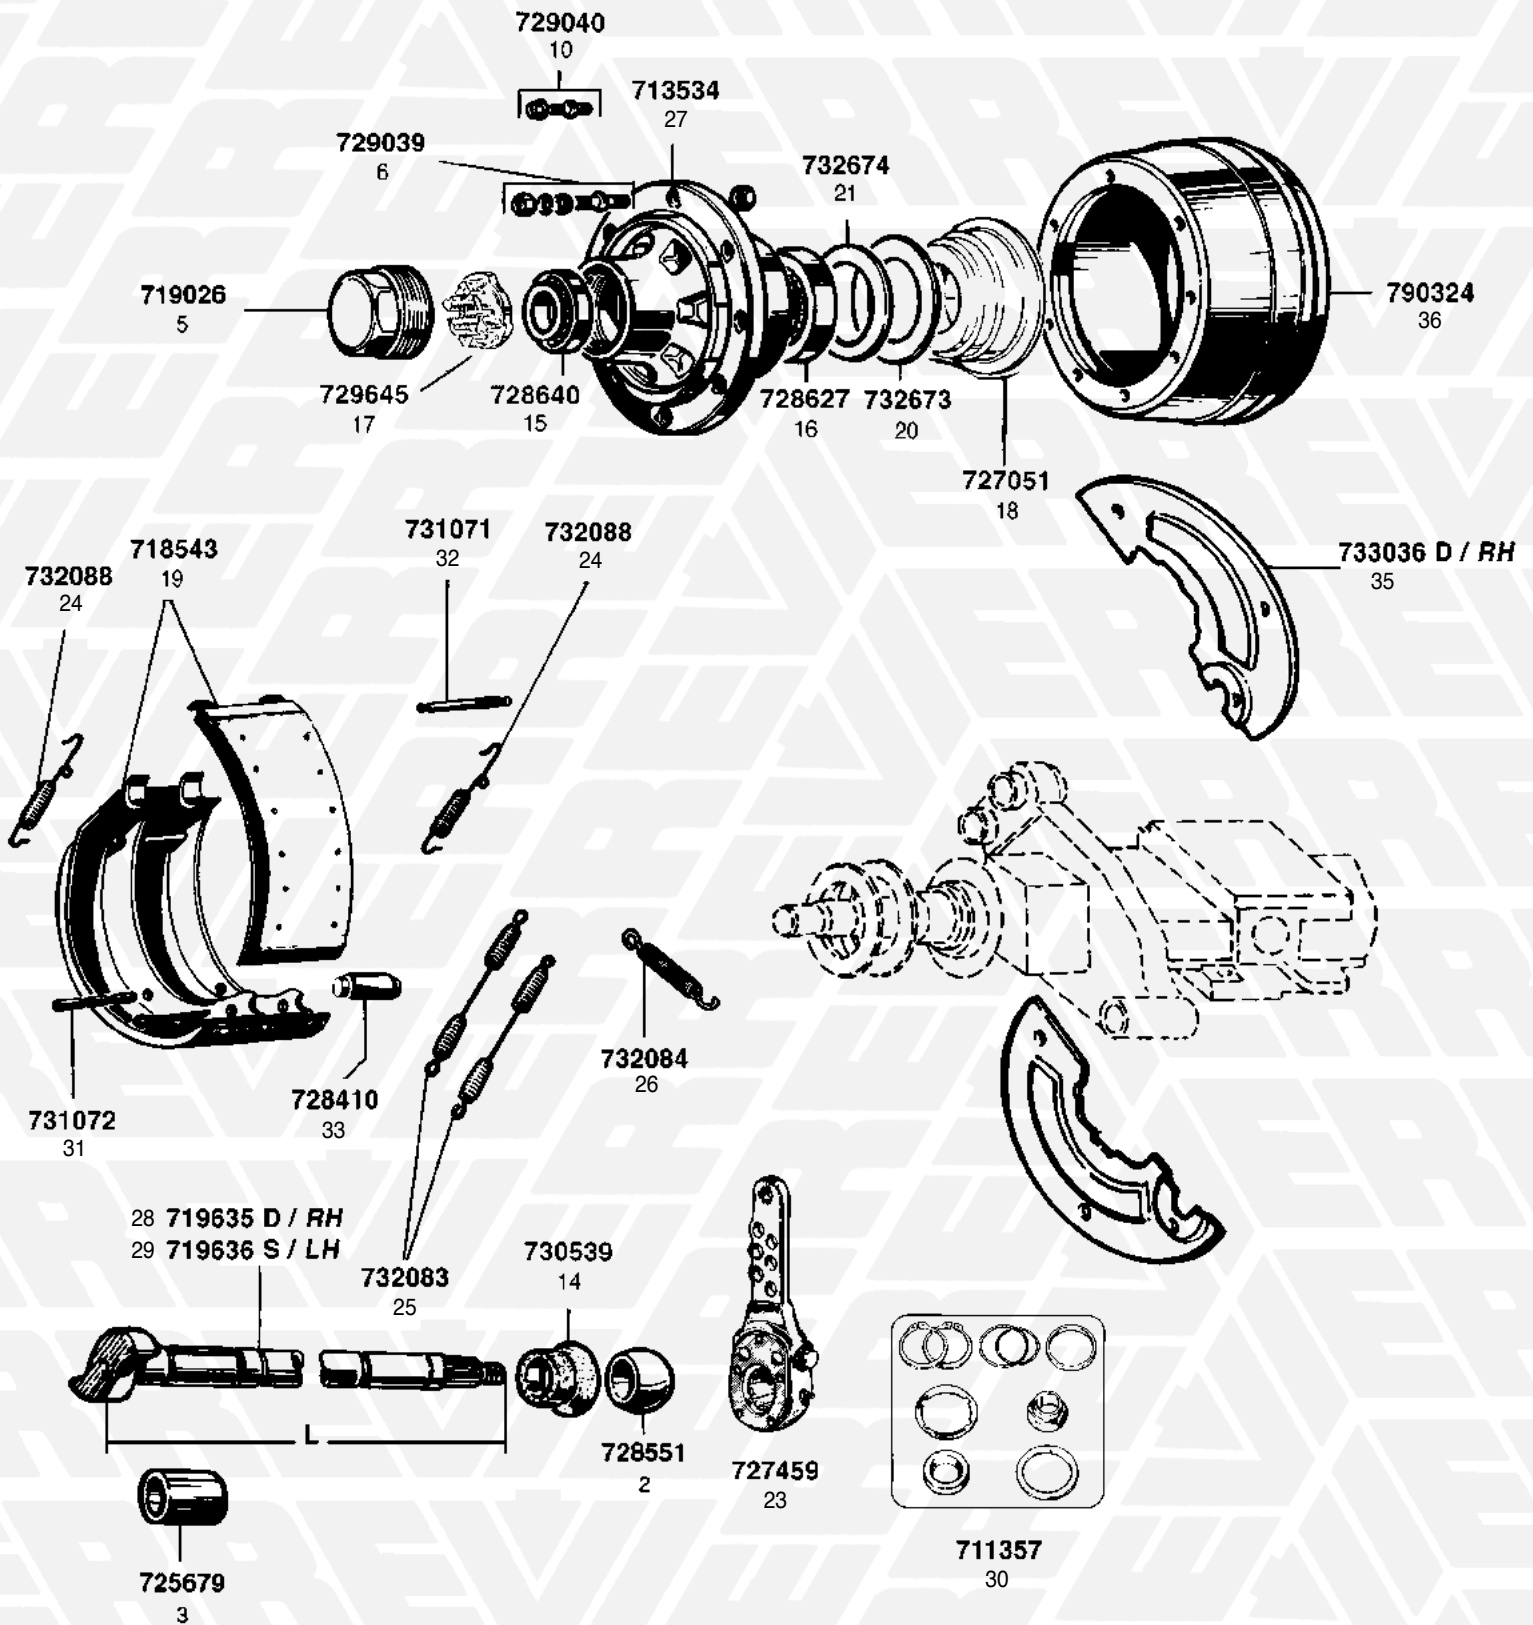

ASSALE TIPO B.P.W. 11 TON / AXLE PARTS - B.P.W. TYPE 11 TONS

FIG. ITEM	RIF. ERREVI ERREVI REF.	DESCRIZIONE PARTICOLARI DESCRIPTION	TIPO VEHICLE MODEL	RIF. VIBERTI VIBERTI REF.	RIF. ORIG. ORIG. REF.
ASSALE TIPO 11 TON					
11 TONS AXLE PARTS					
1	725675	Boccola per occhio ganaschia 1a Serie / <i>Brake shoe bushing</i>		220014501	0311233040
2	728551	Boccola sferica int. perno a chiave / <i>Spherical bush, inner</i>	∅ 42x59.5x36.5	220065501	0311314010
3	725679	Boccola esterna per perno a chiave / <i>Camshaft bush, outer</i>	∅ 42x46x73	220015602	0311244340
4	726062	Boccola centraggio disco sulla colonnetta (tipo MICHELIN) / <i>Split bush</i>	∅ 21.7x24.7x18	125799702	0311200420
5	719026	Calotta per raggiera e per mozzo / <i>Hub cap</i>	M125x3	125419602	0321224020
6	729039	Colonnetta fissaggio ruota c/dadi e rondelle (tipo DIN) / <i>Wheel stud c/w nuts and washers</i>	M22x1.5/2 L=111 tot.	125747209	0980623280
7	729625	Dado per colonnetta esagono 32 (tipo DIN) / <i>Wheel nut</i>	M22x1.5 H=25	125799606	0326004120
8	729046	Rondella spaccata per colonnetta (tipo DIN) / <i>Spring washer</i>	∅ 23x34x8	125799701	0256152290
9	729048	Rondella conica con bisello per colonnetta (tipo DIN) / <i>Cone washer</i>	∅ 22x32x5	125799704	-
10	729040	Colonnetta fiss. ruota c/dadi (tipo MICHELIN) / <i>Wheel stud c/w nuts</i>	M22x1.5/2 L=111 tot.	125747206	0980623220
11	729629	Dado p/colonnetta c/rondella incorporata es. 32 (tipo MICHELIN) / <i>Wheel nut</i>	M22x1.5 H=31	-	0252192310
12	729200	Colonnetta fissaggio ruota con dadi (per cerchi in lega leggera) / <i>Wheel stud c/w nuts (Light Alloy rims)</i>	M22x1.5/2 L=129 tot.	-	-
13	729629	Dado per colonnetta (per cerchi lega leggera) / <i>Wheel nut (Light Alloy rims)</i>	M22x1.5 H=31	-	0252192310
14	730539	Cuffia parapolvere in gomma per snodo sferico / <i>Dust cover boot</i>		220298401	0312043140
15	728640	Cuscinetto esterno mozzo (33213) / <i>Hub outer bearing</i>	∅ 65x120x41	201807683	0264076500
16	728627	Cuscinetto interno mozzo (33217) / <i>Hub inner bearing</i>	∅ 85x150x49	201807724	0264078500
17	729645	Dado arresto cuscinetti mozzo / <i>Axle nut</i>	M52x2 H=40	125799314	0326217120
18	727051	Distanziale interno mozzo / <i>Hub spacer, inner</i>		125168901	0537007130
19	718543	Ganaschia freno completa di rullo e piastrene (senza ceppi) / <i>Brake shoe c/w roller, unlined</i>	mm. 200	125518201	0509127542
20	732673	Guarnizione paraolio int. in nylon / <i>Nylon washer, inner</i>	∅ 118.5x164.5x3.5	125799102	0331098140
21	732674	Guarnizione paraolio est. in nylon / <i>Nylon washer, outer</i>	∅ 113.5x155x3.5	125799103	0331097150
22	730839	Guarnizione per calotta / <i>Hub cap gasket</i>		220101719	0331086070
23	727459	Leva registrabile comando freni D/S (7 fori) / <i>Slack-adjuster (7 holes)</i>	10 CAVE / 10 SPLINES	125481102	0517465130
24	732088	Molla sup. richiamo ganasce / <i>Return spring, top</i>	L tot. 178	220253505	0339734110
25	732083	Molla inf. richiamo ganasce / <i>Return spring, bottom</i>	L tot. 265	220253605	0539746070
26	732084	Molla richiamo leva freni / <i>Release spring</i>	L tot. 148	220253501	0539726030
27	713534	Mozzo ruota nudo / <i>Wheel hub, bare</i>		125699104	0327248330 0327248320
28	719635	Perno a chiave D / <i>Camshaft RH</i>	L tot. 541	125478302	0509705131
29	719636	Perno a chiave S / <i>Camshaft LH</i>	L tot. 541	125478301	0509705141
30	711357	Kit revisione perno a chiave / <i>Camshaft repair kit</i>		125478501	0980100140
31	731072	Pernetto inf. per molla ganaschia / <i>Release spring pin, bottom</i>	∅ 12x90	125559107	0300108050
32	731071	Pernetto sup. per molla ganaschia / <i>Release spring pin, top</i>	∅ 12x120	125559108	0308442020
33	728410	Rullo per ganaschia / <i>Brake shoe roller</i>	∅ 42 L=78	-	0333134050
34	728351	Spina fissaggio colonnetta mozzo / <i>Dowel</i>	∅ 6 L=19.5	125799705	0260103560
35	733036	Semidisco parapolvere D / <i>Dust cover RH</i>		125419201	0301097460
36	790324	Tamburo freni per mozzo / <i>Brake drum</i>		125779405	0310677040 0310677190