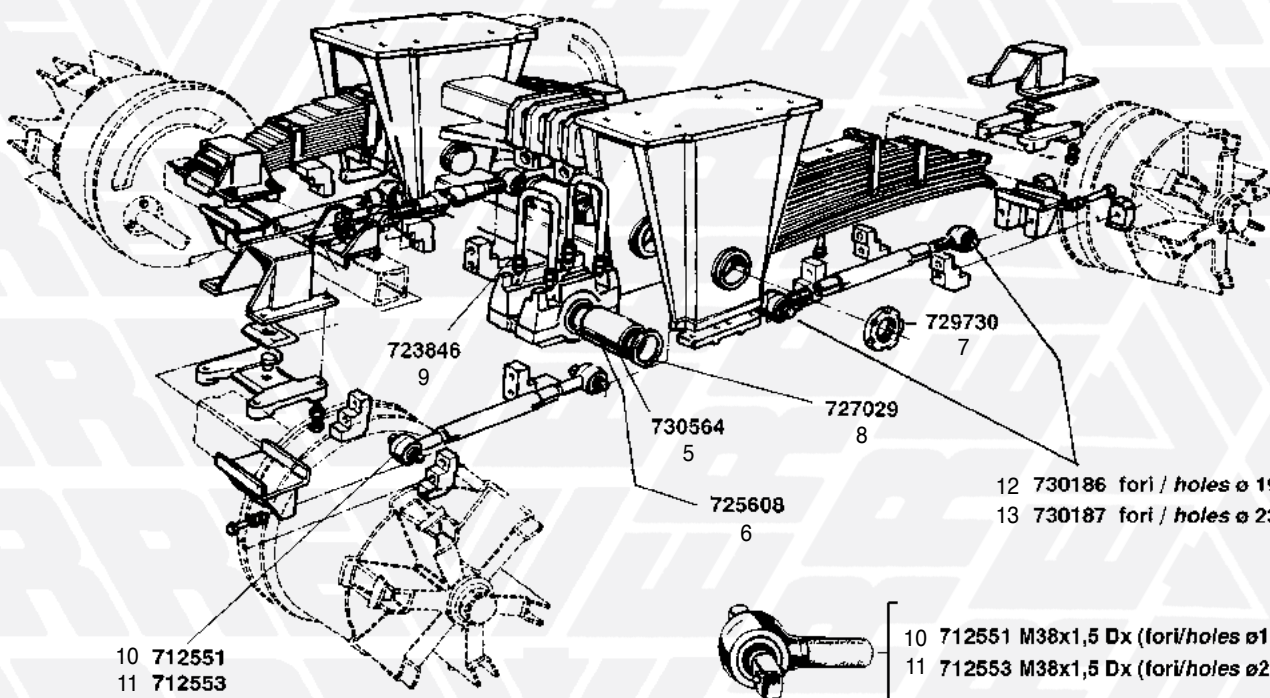

(CON TIRANTI DI REAZIONE) / (WITH TORQUE ARMS)

FIG. ITEM	RIF. ERREVI ERREVI REF.	DESCRIZIONE PARTICOLARI DESCRIPTION	TIPO VEHICLE MODEL	RIF. ORIG. ORIG. REF.
<div style="text-align: center;"> 1 SOSPENSIONE 28 TON TRADIZIONALE 28 TONS STANDARD SUSPENSION PARTS ANTEO - MINERVA - ZORZI - NUOVA OMT </div>				
1	730564	(4) Anello in gomma per boccia centrale / <i>Rubber seal</i>		99043002
2	725608	(2) Boccia per supporto oscillante / <i>Swivel bracket bush</i>	ø 105x120x195	99048005
3	729730	(2) Ghiera per perno centrale / <i>Locknut</i>		99009001
4	727029	(4) Rondella rasamento supporto oscillante / <i>Thrust washer</i>	ø 105.5x133x6	99060101
<div style="text-align: center;"> 2 SOSPENSIONE 28 TON TIPO "CBR" 28 TONS "CBR" TYPE SUSPENSION PARTS (CON TIRANTI DI REAZIONE) / (WITH TORQUE ARMS) </div>				
5	730564	(4) Anello in gomma per boccia centrale / <i>Rubber seal</i>		99043002
6	725608	(2) Boccia per supporto oscillante / <i>Swivel bracket bush</i>	ø 105x120x195	99048005
7	729730	(2) Ghiera per perno centrale / <i>Locknut</i>	M100x2 H=26	99009001
8	727029	(4) Rondella rasamento per perno centrale / <i>Thrust washer</i>	ø 105.5x133x6	99060101
9	723846	(4) Staffa balestra c/dadi e controdadi QUADRA / <i>U bolt</i>	ø 30x100x450	99007004
10	712551	(4) Testa per tirante di reazione esterno filetto D / <i>Tie-rod end RH</i>	M38x1.5 foro/hole ø 19	960P0004
11	712553	(4) Testa per tirante di reazione centrale filetto D. / <i>Centre tie-rod end RH</i>	M38x1.5 foro/hole ø 23	960P0010
12	730186	Perno gommato per testa tirante ø 85 / <i>Straddle mount</i>	fori/holes ø 19	-
13	730187	Perno gommato per testa tirante ø 85 / <i>Straddle mount</i>	fori/holes ø 23	-