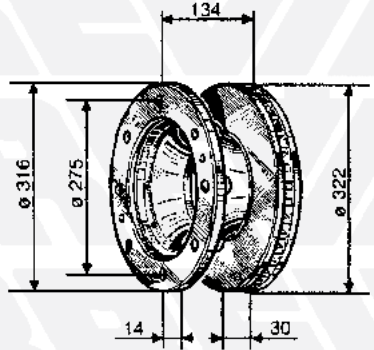

1 IVECO

713597
12

SE2008
8