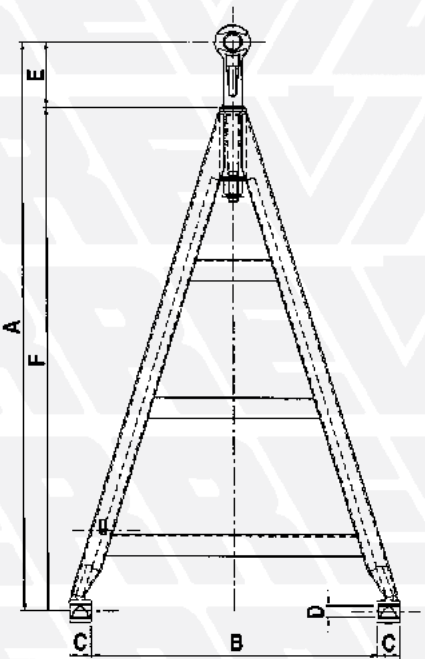

TIMONI OMOLOGATI } VIBERTI-ADIGE-BARTOLETTI HOMOLOGATED TOW-BARS }

Fig. 1

Fig. 2

Fig. 3

Fig. 4

Fig. 5

**TIMONI OMOLOGATI secondo REGOLAMENTO UNECE 55/01
HOMOLOGATED TOW-BARS (REGULATION NO 55/01)**

Fig. Item	TIMONE Nudo Bare Tow-bar	Omologazione Homologation	TIMONE c/occh. Tow-bar c/w Tow-eye	Rif. Originale Original Ref.	Rif. OCCHIONE Tow-eye	Dimensioni Dimensions						Adattabilità Type
						A	B	C	D	E	F	
1	736000	E3 55R-01 1005*00	791507	121018909	Norm. 727765	1708	960	50	40	150	1558	Rimorchi tipo VIBERTI di massa complessiva fino a 26 ton. 16R2-18R3-22R5-22R5N-22R10-22R2A-25R4N/7.5-25R4S-25R5N-25R7-25R8-25R9-25R11-25R12
			791505	121018919	Autom. 727757	1778	960	50	40	220	1558	
1	736001	E3 55R-01 1007*00	791508	121018910	Norm. 727765	1528	960	50	40	150	1378	Rimorchi tipo VIBERTI di massa complessiva fino a 26 ton. 22R5N-22R10-22R2ASB/7,5-22R12-25R9-25R10-25R11-25R12
			791506	121017701	Autom. 727757	1598	960	50	40	220	1378	
2	736002	E3 55R-01 1006*00	791525	121018913	Norm. 727765	1708	910	70	40	150	1558	Rimorchi tipo VIBERTI di massa complessiva fino a 26 ton. 20R1P-20R3P-22R10P-22R10BP-22R10CBP-22R10C1B-22R10ACB-22R10AC1B-22R10ACBP-22R10CVP-22R10ACVP-22R10EPB-22R10CV/7-22R14P-25R11CB-25R15P-25R15-22R13P-22R13AP-25R17P-25R11P-25R11BP-25R11CBP-25R11CVP
			791511	-	Autom. 727757	1778	910	70	40	220	1558	
4	736005	e3*94/20*0537*00	791518	-	Autom. 727758	1864	920	70	38	214	1650	Rimorchi tipo ADIGE di massa complessiva fino a 26 ton. 16R1E-18R1N-20RN-20R2N-22RN-22RNC-22R12RC/7,5-25RN-25R1N-25R2N-25RC-32RC
5	736006	E3 55R-01 1008*00	791526	-	Autom. 727759	1773	870	65	35	223	1550	Rimorchi tipo BARTOLETTI di massa complessiva fino a 26 ton. 20P9E-22R-22RD-22P-22PFL2-22RGL4-24BC-25P-25B-25BPL-25B9-26B-26BD-27A
3	736007	E3 55R-01 1009*00	791501	R8873	Norm. 727765	1808	960	50	40	150	1658	Rimorchi tipo VIBERTI di massa complessiva fino a 26 ton. 120D-181T-181TA-181TB-181TASL-181TBFL-181TBSL-18R2A/8