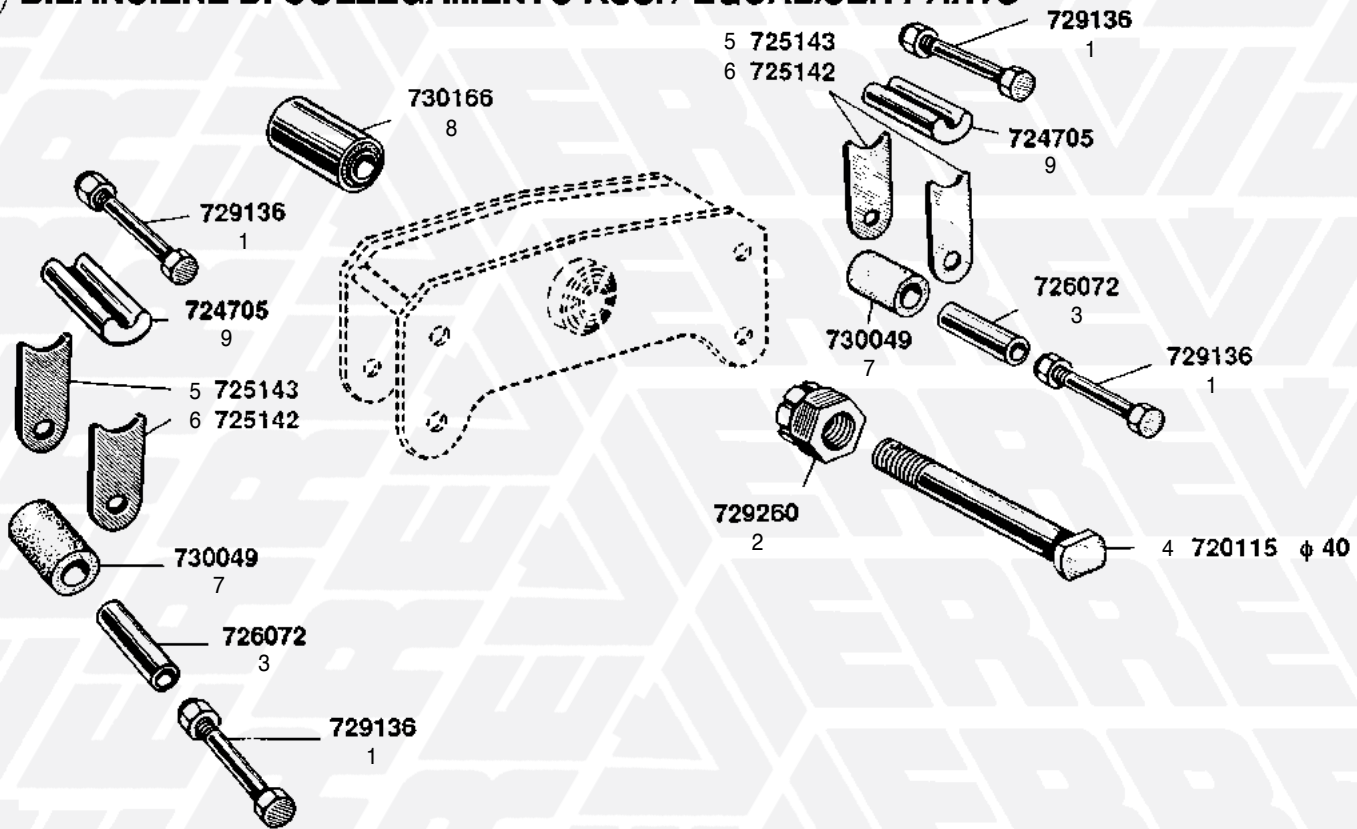

1 **BILANCIERE DI COLLEGAMENTO ASSI / EQUALISER PARTS**