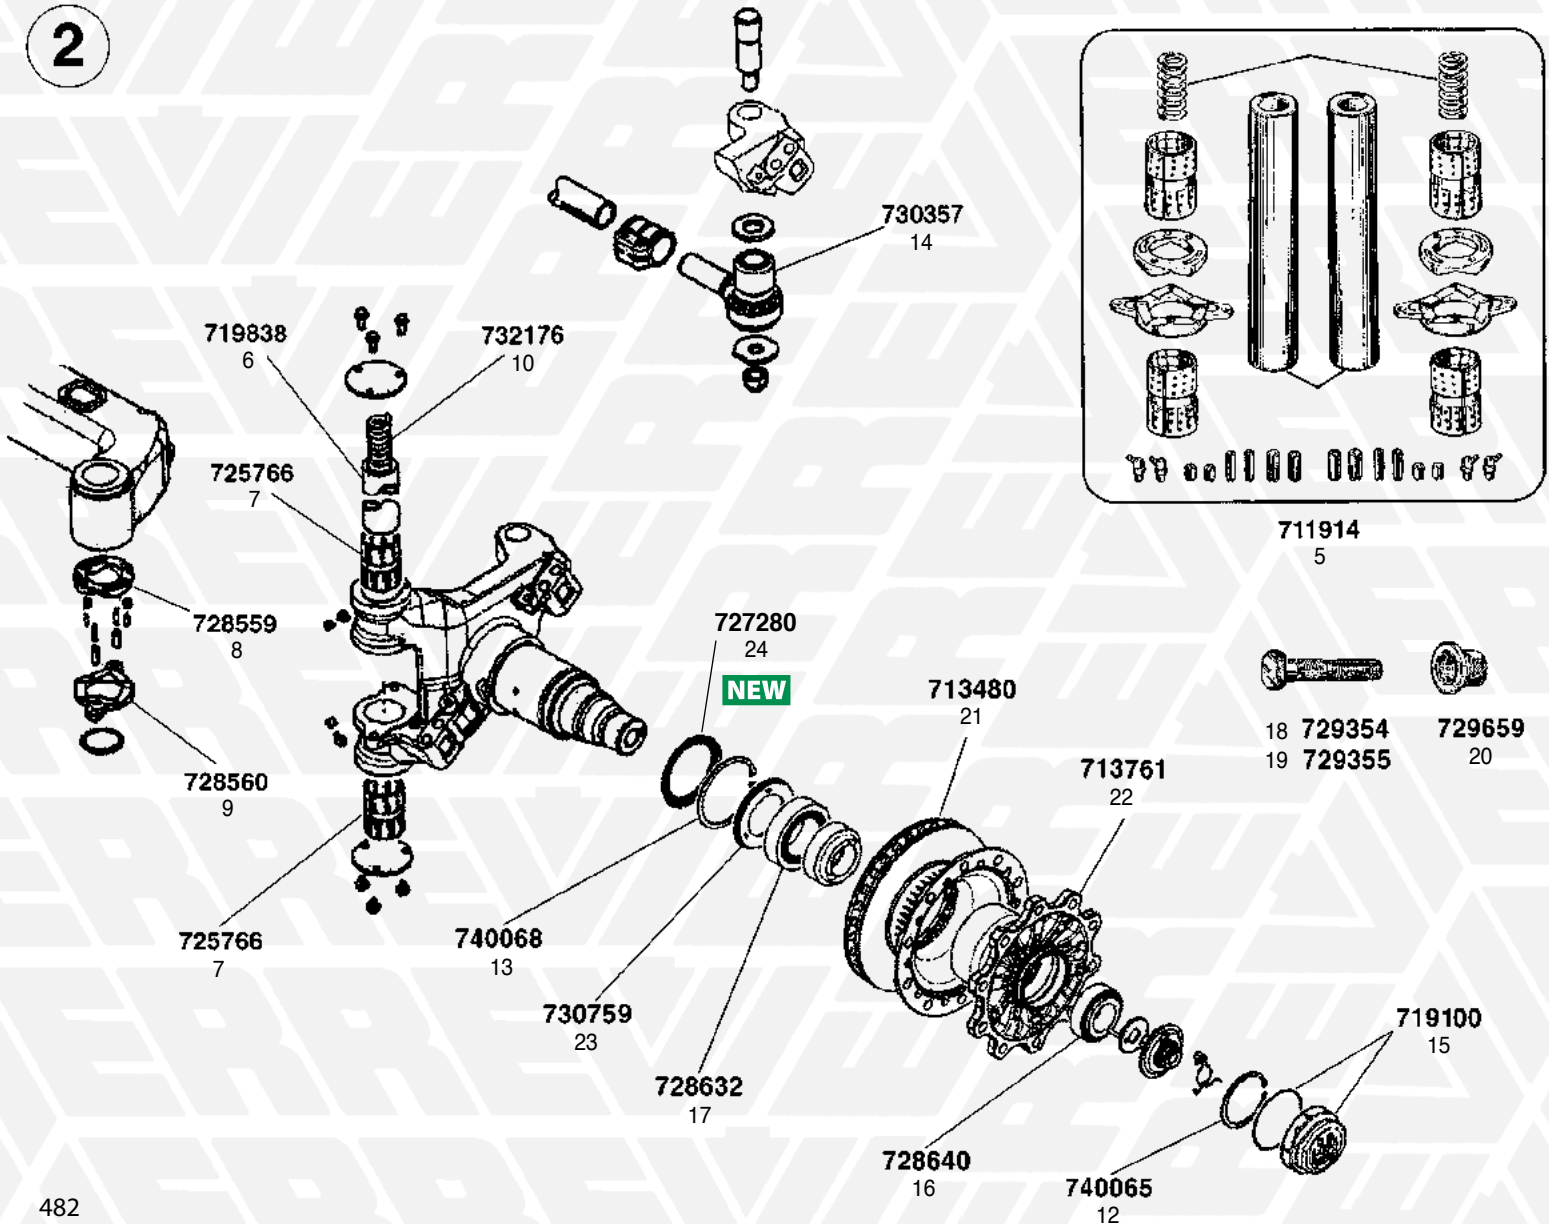

2

FIG. ITEM	RIF. ERREVI ERREVI REF.	DESCRIZIONE PARTICOLARI DESCRIPTION	TIPO VEHICLE MODEL	RIF. ORIG. ORIG. REF.
<p align="center">1 ASSALE AUTOSTERZANTE TIPO 6.5-9-10-12 TON - Serie H..L / K..L / N..L 6.5-9-10-12 TONS H..L / K..L / N..L Series SELF-STEERING AXLE</p>				
1	711719	Complessivo perni fusi (2 RUOTE) / King pin set (Services 2 WHEELS) composto da / complete with:		0980102640
2	719856	(2) Perno fuso / King pin	ø 60x331	0324008010
3	725766	(4) Boccola perno fuso / King pin bush	ø 60x65x90	0311276080
4	726546	(4) Anello reggispinta / Thrust washer	ø 61x90x7	0312805040 0312825070
<p align="center">2 ASSALE AUTOSTERZANTE TIPO 8-9-10-12 TON 8-9-10-12 TONS SELF-STEERING AXLE Serie H..LL / K..LL / N..LL / SKH..LL / SHBMHLL "ECO PLUS 2" H..LL / K..LL / N..LL / SKH..LL / SHBMHLL "ECO PLUS 2" Series</p>				
5	711914	Complessivo perni fusi (2 RUOTE) / King pin set (Services 2 WHEELS) composto da / complete with:		0980102350
6	719838	(2) Perno fuso / King pin	ø 60x330	0324008040
7	725766	(4) Boccola perno fuso / King pin bush	ø 60x65x90	0311276080
8	728559	(2) Anello reggispinta superiore / Thrust washer, upper		0312805070
9	728560	(2) Anello reggispinta c/fermo infer. / Thrust washer, lower		0312805060
10	732176	(2) Molla / Spring	L=87	0312507101
11	731373	(4) Ingrassatori / Grease fitting		-
		(4) Spina / Spring pin	ø 12.5 H=28.3 mm	-
		(4) Spina / Spring pin	ø 12.5 H=16.4 mm	-
		(4) Spina / Spring pin	ø 7.5 H=28.2 mm	-
12	740065	Anello di sicurezza esterno / Outer circlip	ø 122x4	0256062290
13	740068	Anello di sicurezza interno / Inner circlip	ø 158x4	0256065890
14	730357	Boccola elastica per testa barra accoppiamento / Silentblock	ø 35x64x56	0511392040
15	719100	Calotta coprimozzo completo di anello / Hub cap		0521225780
16	728640	Cuscinetto esterno mozzo (33213) / Hub outer bearing	ø 65x120x41	0264076500 (ex 0264102200)
17	728632	Cuscinetto interno mozzo (33118) / Hub inner bearing	ø 90x150x45	0264089000 (ex 0264102300)
18	729354	Colonna fissaggio ruota / Wheel stud	M22x1.5 L=96	0329633121 (ex 0329633120)
19	729355	Colonna fissaggio ruota / Wheel stud	M22x1.5 L=89	0329633141
20	729659	Dado per colonna (DACROMET) / Wheel nut	M22x1.5 H=26	0526054100
21	713480	Disco freno / Brake disc	ø 430 (10 fori)	0308835050 0308835057
22	713761	Mozzo ruota / Wheel hub (Mozzo completo / wheel hub assy 0980107320)		0327243280
23	730759	Paraolio interno mozzo / Oil seal	ø 117,5x158x17,5	0256647400
24	727280	Ruota fonica / Impulse wheel	ø150x180x20 80 denti / teeth	0531008441 0531008440
<p align="center">(Masse frenanti, vedere gruppo assali fissi B.P.W.) (For brake components, see B.P.W. Axle section)</p>				