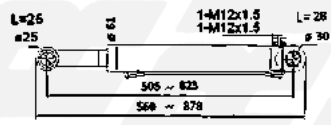

14 - 731880
NEW