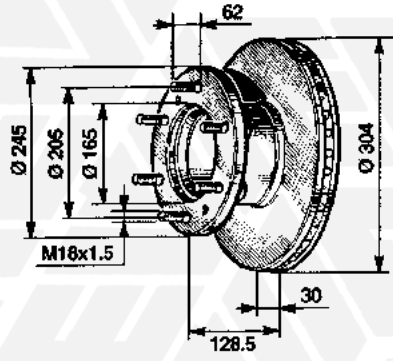

1 IVECO

713587
3

SE2008
8