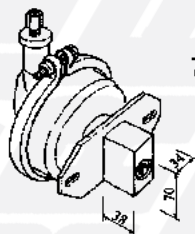

IMPIANTI FRENO / AIR BRAKE PARTS

- 1 - 718268 14/24"
- 2 - 718272 19/24"
- 3 - 718269 18/24"
- 4 - 718270 20/24"
- 5 - 718271 24/24"

NEW

- 6 - 718264 20/24"
- 7 - 718265 24/24"

NEW

- 8 - 718194 16/24"
- 9 - 718282 18/24" **NEW**
- 10 - 718199 20/24"

- 11 - 718251

NEW

- 12 - 718253

NEW

- 13 - 718189 24/30"
- 14 - 718190 30/30"

- 718090
- 15

- 718197
- 16

- 718198
- 17