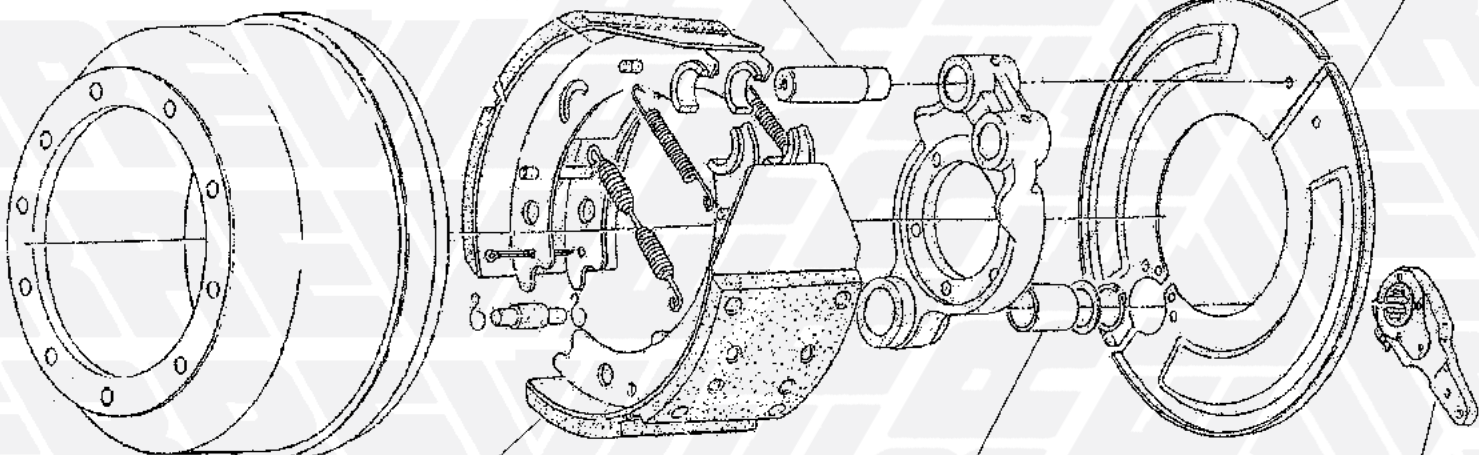

17 718672 ($\varnothing$ 420x125)
18 718666 ($\varnothing$ 420x140)
19 718632 ($\varnothing$ 420x180)