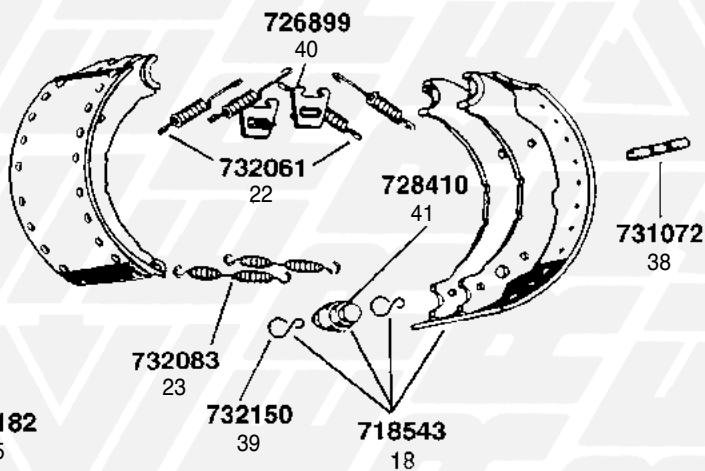

ASSALE TIPO B.P.W. 13-14 TON Serie H-R - (MASSA FRENANTE $\varnothing$ 420x200)

AXLE PARTS - B.P.W. TYPE (13-14 TONS) H-R Series - (420X200 BRAKE)

711910
34