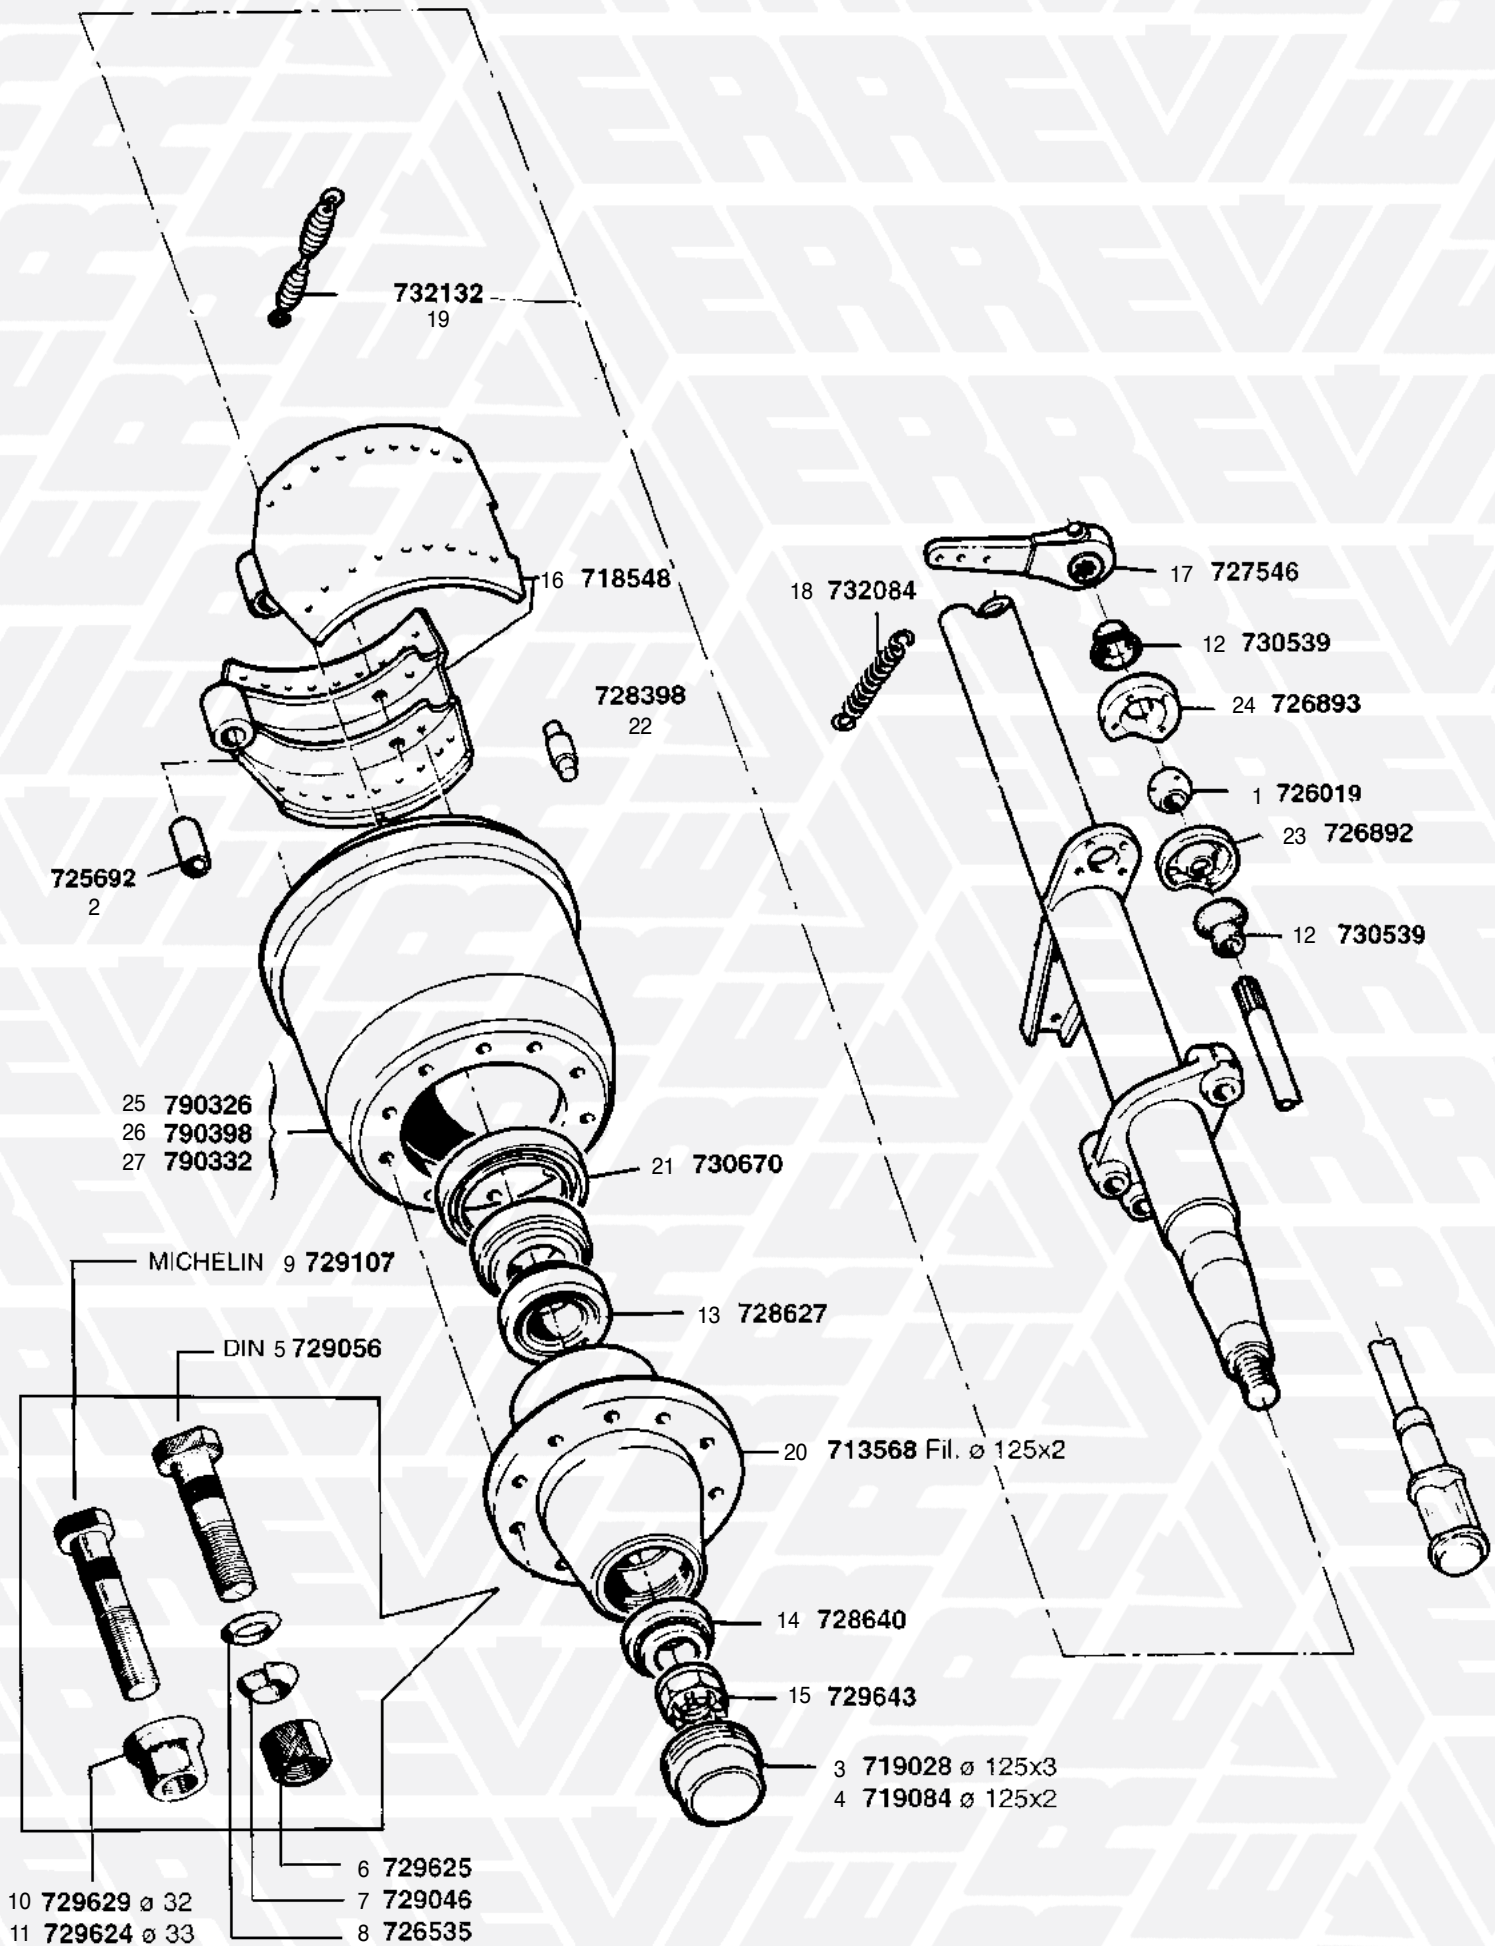

1 ASSALE O/CAVA-OMR 15" / AXLE PARTS O/CAVA-OMR - 15"

(BERTOJA - CTC - BARTOLETTI - DE ANGELIS - DE FILIPPI - SIRMAC)

FIG. ITEM	RIF. ERREVI ERREVI REF.	DESCRIZIONE PARTICOLARI DESCRIPTION		TIPO VEHICLE MODEL	RIF. ORIG. ORIG. REF.
1 ASSALE tipo 15" / 15" AXLE PARTS BERTOJA - CTC - BARTOLETTI - DE ANGELIS - DE FILIPPI - SIRMAC					
1	726019	Boccola sferica int. per perno a chiave / <i>Spherical bush, inner</i>	ø 38x60x36		99048002
2	725692	Boccola per ganascia / <i>Brake-shoe bush</i>	ø 32x36x54		99048004
3	719028	Calotta coprimozzo / <i>Hub cap</i>	M125x3		99016301
4	719084	Calotta coprimozzo / <i>Hub cap</i>	M125x2		-
5	729056	Colonna per mozzo completa di dado e rondelle (tipo DIN) <i>Wheel stud c/w nut and washers</i>	M22x1.5 L=92		-
6	729625	Dado per colonna esagono 32 (tipo DIN) / <i>Wheel nut</i>	M22x1.5 H=25		99065001
7	729046	Rondella spaccata per colonna (tipo DIN) / <i>Spring washer</i>	ø 23x34x8		99060401
8	726535	Rondella conica per colonna (tipo DIN) / <i>Cone washer</i>	ø 22x32x5		-
9	729107	Colonna per mozzo compl. di dado esag. 32 (tipo MICHELIN) <i>Wheel stud c/w nut</i>	M22x1.5 L=92		-
10	729629	Dado per colonna esagono 32 (tipo MICHELIN) / <i>Wheel nut</i>	M22x1.5 H=31		-
11	729624	Dado per colonna esagono 33 (tipo MICHELIN) / <i>Wheel nut</i>	M22x1.5 H=31		99065003
12	730539	Cuffia parapolvere in gomma per snodo sferico / <i>Dust cover boot</i>			99034001
13	728627	Cuscinetto interno mozzo (33217) / <i>Hub inner bearing</i>	ø 85x150x49		99082002
14	728640	Cuscinetto esterno mozzo (33213) / <i>Hub outer bearing</i>	ø 65x120x41		99082001
15	729643	Dado arresto cuscinetti mozzo / <i>Axle nut</i>	M56x2 H=50		99009101
16	718548	Ganascia freno nuda mm. 200 / <i>Brake-shoe, unlined</i>			99019002
17	727546	Leva registrabile comando freni - 3 fori / <i>Slack-adjuster (3 holes)</i>	8 CAVE / <i>SPLINES</i>		99035001
18	732084	Molla richiamo leva freni / <i>Release spring</i>	L tot. 148		99030002
19	732132	Molla richiamo ganasce / <i>Return spring</i>	L tot. 160		99030202
20	713568	Mozzo ruota senza colonnette / <i>Wheel hub, bare</i>	M125x2		-
21	730670	Paraolio mozzo / <i>Hub oil seal</i>	ø 167x145x13		99041003
22	728398	Rullo per ganascia / <i>Brake-shoe roller</i>	ø 42x59		99004302
23	726892	Scodellino per snodo sferico c/foro / <i>Spherical bearing housing with hole</i>			99016001
24	726893	Scodellino per snodo sferico s/foro / <i>Spherical bearing housing without hole</i>			99016002
25	790326	Tamburo freni fascia frenante mm. 220 / <i>Brake drum</i>	1ª Serie	BERTOJA - CTC - SIRMAC	TOF0895NA1
26	790398	Tamburo freni fascia frenante mm. 200 / <i>Brake drum</i>	U.T.	B.P.W. (0310546290)	TOF1343N1
27	790332	Tamburo freni fascia frenante mm. 200 / <i>Brake drum</i>		SIRMAC - CTC	TOF1048N1