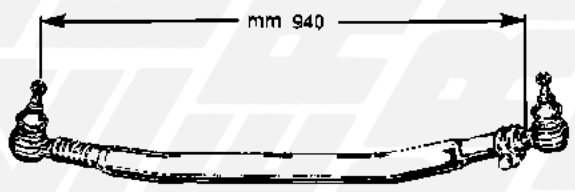

3

9 - 712759
NEW