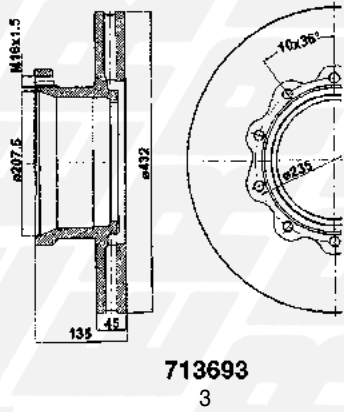

1 MAN

NEW

FIG. ITEM	RIF. ERREVI ERREVI REF.	DESCRIZIONE PARTICOLARI DESCRIPTION		TIPO VEHICLE MODEL	RIF. ORIG. ORIG. REF.
1	713690	Disco freni anteriore / <i>Brake disc, front</i>		F90 - F2000 - M2000 - TGA	81508030023 81508030031 81508030038 81508030040
2	713691	Disco freni anteriore con ABS / <i>Brake disc, front</i>		F90 - F2000 - TGA	81508030028 81508030048
3	713693	Disco freni posteriore / <i>Brake disc, rear</i>		F2000 - TGA	81508030041 81508030021
4	PF9279	Serie pastiglie freno con kit / <i>Brake pad set c/w kit</i>	217x107x30	TGS - TGX	81508206065 81508205112 29279
5	PF9131	Serie pastiglie freno con kit / <i>Brake pad set c/w kit</i> Impianto frenante MERITOR / MERITOR Brake system	250x118x30	F2000 - TGA	81508206041 29131
6	PF9053	Serie pastiglie freno con kit / <i>Brake pads set c/w kit</i> Impianto frenante MERITOR / MERITOR Brake system	250x118x28	F2000 - F90 - M2000 - TGA	81508206014 81508206046 81508206044 29053 29030 29083 29113
7	SE2023	Kit indicatore di usura / <i>Wear indicator kit</i> Connessione OVALE / <i>OVAL Connection</i> Impianto frenante MERITOR-WABCO MERITOR-WABCO Brake System	L = 194	F90 - F2000 - L2000 - M2000	81259376012
8	SE2051	Kit indicatore di usura / <i>Wear indicator kit</i> Connessione OVALE / <i>OVAL Connection</i> Impianto frenante MERITOR / MERITOR Brake System	L = 289	TGA	68324072
9	713721	Disco freni anteriore <i>Brake disc, front</i>		TGL	81508030042 81508030053
10	713731	Disco freni <i>Brake disc</i>		TGL	81508030054 81508030063
11	PF9115	Serie pastiglie freno con kit / <i>Brake pad set c/w kit</i> Impianto frenante KNORR / KNORR Brake system	173,6x84x34	TGL	81508206043 81508206054 81508206063 29115 29148 29116
12	SE2052	Kit indicatore di usura / <i>Wear indicator kit</i> Connessione OVALE / <i>OVAL Connection</i> Impianto frenante KNORR / KNORR Brake System	L = 350	TGL	81508226015 81508226029
13	713717	Disco freni anteriore <i>Brake disc, front</i>		TGA - TGS - TGX	81508030058 81508030064 81508030056
14	PF9053	Serie pastiglie freno con kit / <i>Brake pads set c/w kit</i> Impianto frenante MERITOR / MERITOR Brake system	250x118x28	F2000 - F90 - M2000 - TGA	81508206014 81508206046 81508206044 29053 29030 29083 29113
15	713831	Disco freni ant./post. <i>Brake disc</i>	ø 377 12 fori / <i>holes</i> ø 17	TGA - TGM - TGS - TGX	81508030044
16	PF9059	Serie pastiglie freno con kit / <i>Brake pad set c/w kit</i>	248x109.5x30	TGA - TGM	8150820656 29087 29105 29059 29253