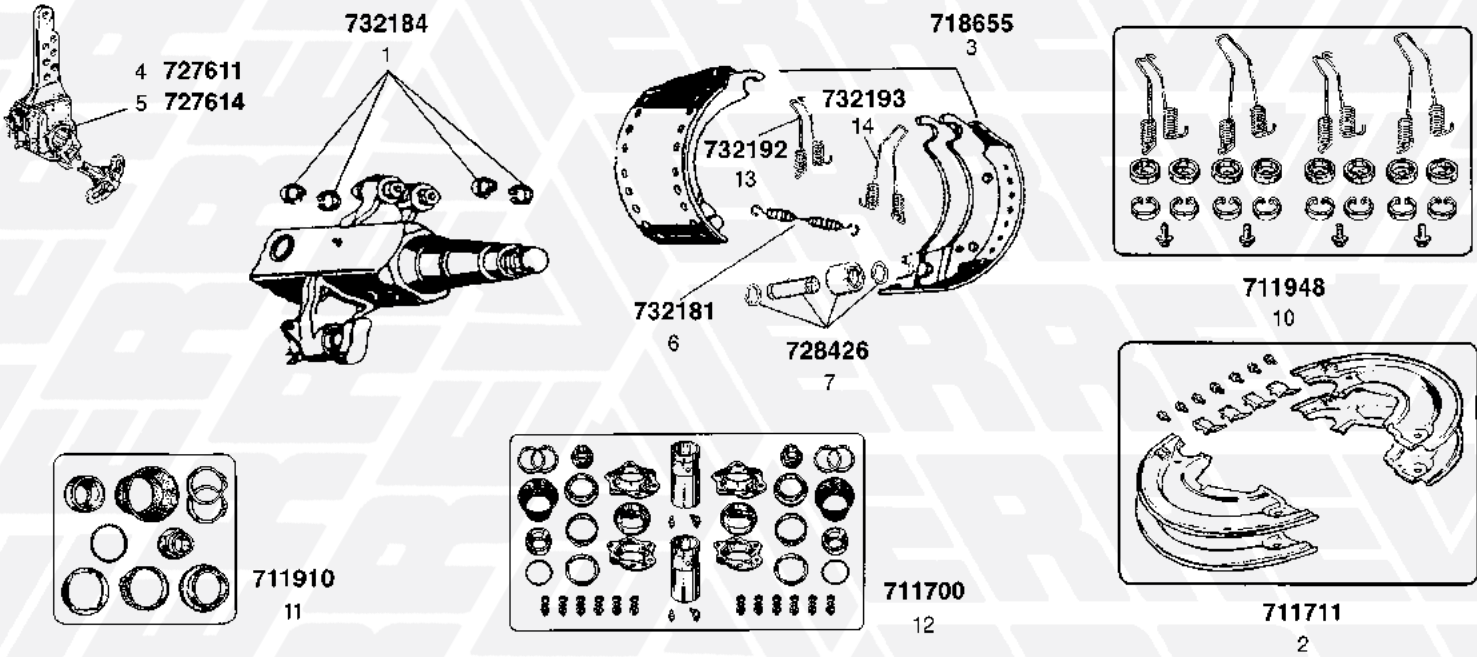

**1 ASSALE TIPO BPW 8-9 TON Serie H-R (MASSA FRENANTE ø 420x180) dal 1995
AXLE PARTS BPW TYPE 8-9 TONS H-R Series (420x180 BRAKE) 1995 →**