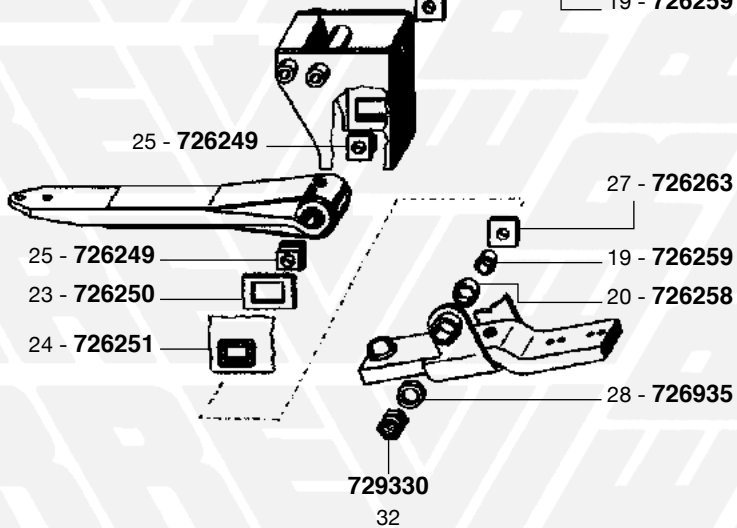

1

SOSPENSIONE PNEUMATICA Serie "O-SL-AL" - Balestra da 100 mm AIR SUSPENSION "O-SL-AL" Series - 100 mm SPRING

711835
18