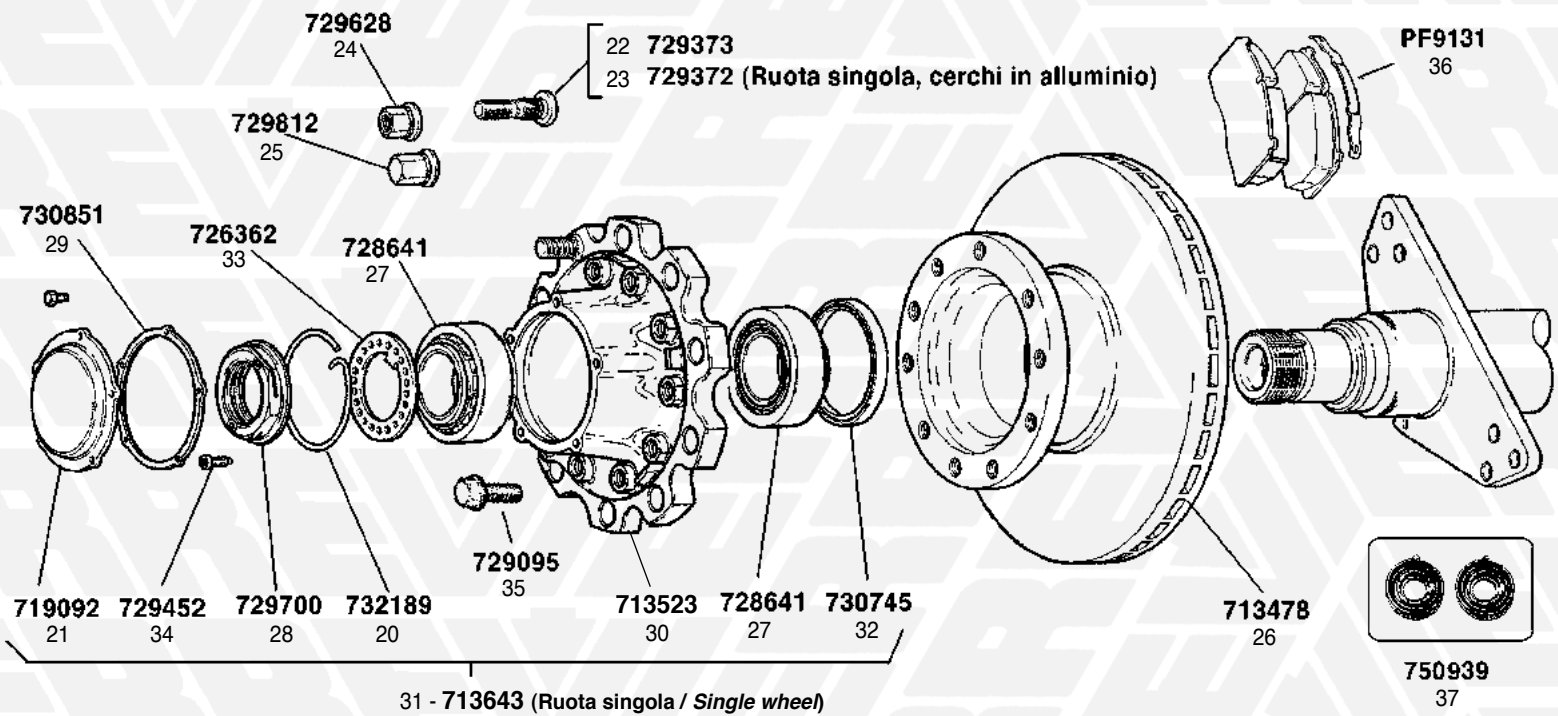

ASSALE "SERIE TA - TC" / "TA - TC SERIES" AXLE PARTS

1 DISCO FRENO "D DUCO" / "D DUCO" BRAKE DISC

2 DISCO FRENO "ELSA 2" / "ELSA 2" BRAKE DISC

FIG. ITEM	RIF. ERREVI ERREVI REF.	DESCRIZIONE PARTICOLARI DESCRIPTION	TIPO VEHICLE MODEL	RIF. ORIG. ORIG. REF.
<div style="text-align: center;"> 1 ASSALE "Serie TA e TC" / "TA and TC Series" AXLE PARTS DISCO FRENO "D DUCO" / "D DUCO" BRAKE DISC </div>				
1	732189	Anello di fermo per dado / <i>Retaining clip</i>		21226117PK5
2	719092	Calotta coprimozzo / <i>Hub cap</i>		21226038
3	729373	Colonna fissaggio ruota / <i>Wheel stud</i>	M22x1.5 L= 78	21226340
4	729372	Colonna fiss. ruota SINGOLA (cerchi in alluminio) <i>Aluminium wheels (SINGLE WHEEL)</i>	M22x1.5 L= 83	21226478
5	729371	Colonna fiss. ruota GEMELLATA (cerchi in alluminio) <i>Aluminium wheels (TWIN WHEEL)</i>	M22x1.5 L= 100	21226479
6	729628	Dado per colonna (DACROMET) / <i>Wheel nut</i>	M22x1.5 H=31	21226396
7	729812	Dado per colonna chiuso / <i>Wheel nut</i>	M22x1.5 Ch=32	21218645
8	713478	Disco freno (10 fori M16) / <i>Brake disc</i>	ø 433x150	68323825 MBR9004
9	728641	Cuscinetto interno ed esterno mozzo / <i>Hub bearing</i>	ø 90x147x42	990410355
10	729700	Dado arresto cuscinetto mozzo / <i>Pinch nut</i>		21226003
11	730851	Guarnizione per calotta (tipo solo gomma) / <i>Hub cap gasket (only rubber)</i>		21226119
12	713523	Mozzo ruota, nudo / <i>Wheel hub, bare</i>		-
13	713643	Mozzo ruota completo / <i>Wheel hub assembly</i>		14226121 14226492
14	730745	Paraolio interno mozzo / <i>Oil seal</i>	ø 117x152.6x27.5	21200321A
15	726362	Rondella con dente / <i>Retaining washer</i>		21226090
16	729452	Vite bloccaggio dado mozzo / <i>Pinch nut screw</i>	M8x1.25 L=20	21224864
17	729095	Vite fissaggio disco freno / <i>Screw</i>	M16x2 L= 60	21227263 (ex 21225100)
18	PF9125	Serie pastiglie freno complete di kit / <i>Brake pad set c/w kit</i> Impianto frenante MERITOR / MERITOR Brake system		MDP5057 29125
19	750938	Kit revisione pinza freno / <i>Brake caliper, repair kit</i>		MCK1238
<div style="text-align: center;"> 2 DISCO FRENO "ELSA 2" / "ELSA 2" BRAKE DISC </div>				
20	732189	Anello di fermo per dado / <i>Retaining clip</i>		21226117PK5
21	719092	Calotta coprimozzo / <i>Hub cap</i>		21226038
22	729373	Colonna fissaggio ruota / <i>Wheel stud</i>	M22x1.5 L= 78	21226340
23	729372	Colonna fiss. ruota SINGOLA (cerchi in alluminio) <i>Aluminium wheels (SINGLE WHEEL)</i>	M22x1.5 L= 83	21226478
24	729628	Dado per colonna (DACROMET) / <i>Wheel nut</i>	M22x1.5 H=31	21226396
25	729812	Dado per colonna chiuso / <i>Wheel nut</i>	M22x1.5 Ch=32	21218645
26	713478	Disco freno (10 fori M16) / <i>Brake disc</i>	ø 433x150	68323825 MBR9004
27	728641	Cuscinetto interno ed esterno mozzo / <i>Hub bearing</i>	ø 90x147x42	990410355
28	729700	Dado arresto cuscinetto mozzo / <i>Pinch nut</i>		21226003
29	730851	Guarnizione per calotta (tipo solo gomma) / <i>Hub cap gasket (only rubber)</i>		21226119
30	713523	Mozzo ruota, nudo (ruota SINGOLA) / <i>Wheel hub, bare (SINGLE WHEEL)</i>		-
31	713643	Mozzo ruota completo (ruota SINGOLA) <i>Wheel hub assembly (SINGLE WHEEL)</i>		14226492
32	730745	Paraolio interno mozzo / <i>Oil seal</i>	ø 117x152.6x27.5	21200321A
33	726362	Rondella con dente / <i>Retaining washer</i>		21226090
34	729452	Vite bloccaggio dado mozzo / <i>Pinch nut screw</i>	M8x1.25 L=20	21224864
35	729095	Vite fissaggio disco freno / <i>Screw</i>	M16x2 L= 60	21227263 (ex 21225100)
36	PF9131	Serie pastiglie freno complete di kit / <i>Brake pad set c/w kit</i> Impianto frenante MERITOR / MERITOR Brake system		MDP5073 29131
37	750939	Kit revisione pinza freno / <i>Brake caliper, repair kit</i>		MCK1139