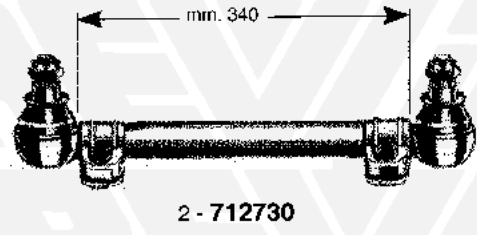

5 VOLVO

B	712765	Barra accoppiamento completa di teste / <i>Track rod</i>	L = 1655 mm	FE	25372885
---	---------------	--	-------------	----	----------

1

2

NEW

FIG. ITEM	RIF. ERREVI ERREVI REF.	DESCRIZIONE PARTICOLARI DESCRIPTION	TIPO VEHICLE MODEL	RIF. ORIG. ORIG. REF.
TIRANTI LONGITUDINALI / DRAG LINKS				
① ASTRA				
1	712729	Tirante longitudinale completo / <i>Drag link</i>	L tubo = 940 mm HD7 HD8 (4x2 - 6x4 - 8x4)	165163
2	712730	Tirante longitudinale completo / <i>Drag link</i>	L tubo = 340 mm HD8 (8x4)	180649
② DAF				
3	712703	Tirante longitudinale completo / <i>Drag link</i>	L = 820 mm F2300 - F2800 - F3300 - F3600	94029
4	712700	Tirante longitudinale completo / <i>Drag link</i>	L = 970 mm 85FA - 85FT - 95FA - 95FT - 95XF	94038
5	712734	Tirante longitudinale completo / <i>Drag link</i>	L = 945 mm XF95 - 95XF	1291060 1351734 1385499
6	712735	Tirante longitudinale completo / <i>Drag link</i>	L = 960 mm 95XF	1291048 1351735 1385500
7	712736	Tirante longitudinale completo / <i>Drag link</i>	L = 1460 mm CF75 - CF85 XF95 - XF105 - 95XF	1297572 1361155
8	712767	Tirante longitudinale completo / <i>Drag link</i>	L = 930 mm CF85 - XF95 - XF105	1395994