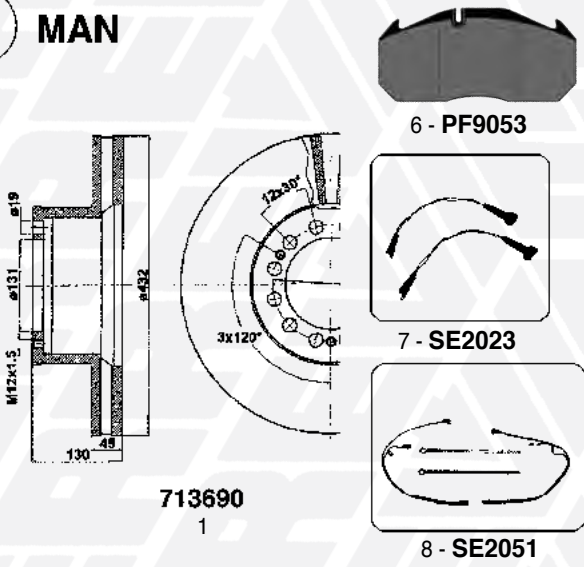

1 MAN

NEW

FIG. ITEM	RIF. ERREVI ERREVI REF.	DESCRIZIONE PARTICOLARI DESCRIPTION		TIPO VEHICLE MODEL	RIF. ORIG. ORIG. REF.
1	713690	Disco freni anteriore / <i>Brake disc, front</i>		F90 - F2000 - M2000 - TGA	81508030023 81508030031 81508030038 81508030040
2	713691	Disco freni anteriore con ABS / <i>Brake disc, front</i>		F90 - F2000 - TGA	81508030028 81508030048
3	713693	Disco freni posteriore / <i>Brake disc, rear</i>		F2000 - TGA	81508030041 81508030021
4	PF9279	Serie pastiglie freno con kit / <i>Brake pad set c/w kit</i>	217x107x30	TGS - TGX	81508206065 81508205112 29279
5	PF9131	Serie pastiglie freno con kit / <i>Brake pad set c/w kit</i> Impianto frenante MERITOR / MERITOR Brake system	250x118x30	F2000 - TGA	81508206041 29131
6	PF9053	Serie pastiglie freno con kit / <i>Brake pads set c/w kit</i> Impianto frenante MERITOR / MERITOR Brake system	250x118x28	F2000 - F90 - M2000 - TGA	81508206014 81508206046 81508206044 29053 29030 29083 29113
7	SE2023	Kit indicatore di usura / <i>Wear indicator kit</i> Connessione OVALE / <i>OVAL Connection</i> Impianto frenante MERITOR-WABCO MERITOR-WABCO Brake System	L = 194	F90 - F2000 - L2000 - M2000	81259376012
8	SE2051	Kit indicatore di usura / <i>Wear indicator kit</i> Connessione OVALE / <i>OVAL Connection</i> Impianto frenante MERITOR / MERITOR Brake System	L = 289	TGA	68324072
9	713721	Disco freni anteriore <i>Brake disc, front</i>		TGL	81508030042 81508030053
10	713731	Disco freni <i>Brake disc</i>		TGL	81508030054 81508030063
11	PF9115	Serie pastiglie freno con kit / <i>Brake pad set c/w kit</i> Impianto frenante KNORR / KNORR Brake system	173,6x84x34	TGL	81508206043 81508206054 81508206063 29115 29148 29116
12	SE2052	Kit indicatore di usura / <i>Wear indicator kit</i> Connessione OVALE / <i>OVAL Connection</i> Impianto frenante KNORR / KNORR Brake System	L = 350	TGL	81508226015 81508226029
13	713717	Disco freni anteriore <i>Brake disc, front</i>		TGA - TGS - TGX	81508030058 81508030064 81508030056
14	PF9053	Serie pastiglie freno con kit / <i>Brake pads set c/w kit</i> Impianto frenante MERITOR / MERITOR Brake system	250x118x28	F2000 - F90 - M2000 - TGA	81508206014 81508206046 81508206044 29053 29030 29083 29113
15	713831	Disco freni ant./post. <i>Brake disc</i>	ø 377 12 fori / <i>holes</i> ø 17	TGA - TGM - TGS - TGX	81508030044
16	PF9059	Serie pastiglie freno con kit / <i>Brake pad set c/w kit</i>	248x109.5x30	TGA - TGM	8150820656 29087 29105 29059 29253