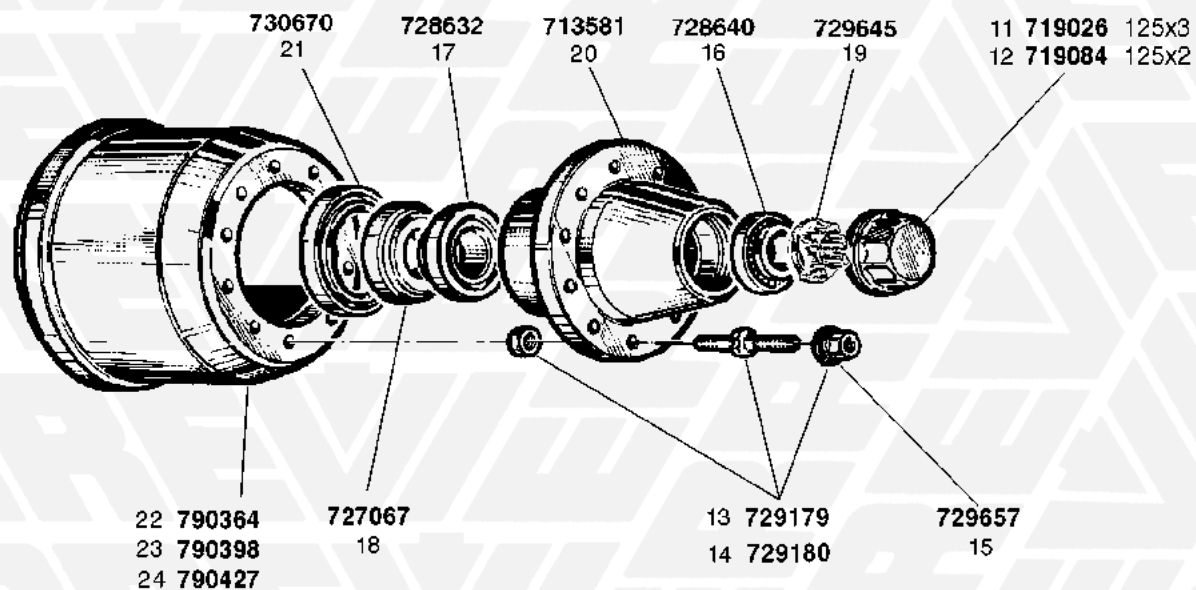

ASSALE TIPO B.P.W. 15" - Serie NH-NR - (massa frenante $\varnothing$ 300x150/200)
AXLE PARTS B.P.W. TYPE 15" - NH-NR Series - (300x150/200 BRAKES)

1 **MOZZO SISTEMA TRADIZIONALE 8-9 TON**
CONVENTIONAL HUB SYSTEM 8-9 TONS

2 **MOZZO SISTEMA TRADIZIONALE 10-12 TON**
CONVENTIONAL HUB SYSTEM 10-12 TONS