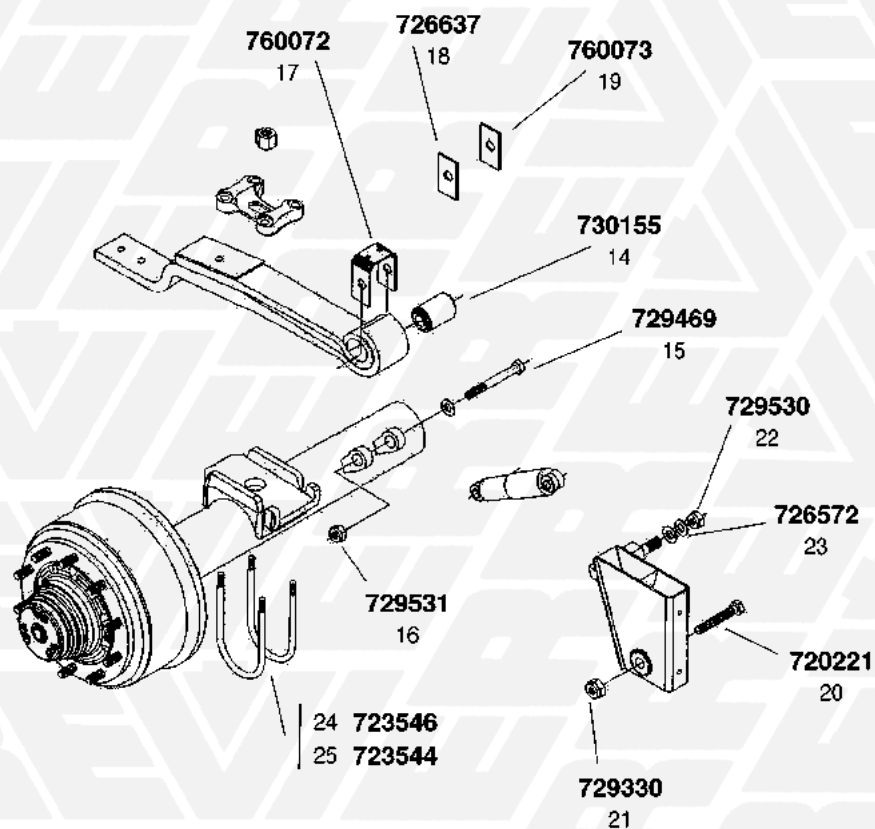

FIG. ITEM	RIF. ERREVI ERREVI REF.	DESCRIZIONE PARTICOLARI DESCRIPTION	TIPO VEHICLE MODEL	RIF. ORIG. ORIG. REF.
<div style="text-align: center;"> 1 SOSPENSIONE tipo MODUL "M - O - U" MODUL "M - O - U" SUSPENSION type </div>				
1	730155	Boccola elastica / Rubber bush	∅ 30x68x104	4177301000
2	720221	Perno fissaggio sospensione / Pin	M30x3.5 L=205	4343104888
3	729330	Dado aut. per perno/ Self-locking nut	M30x3.5	4247402280
4	726576	Rondella eccentrica lato esterno / Washer	∅ 30.5x87.5x20.5	1123000101
5	726575	Rondella lato interno / Washer	∅ 30.5x101.5x20.5	1101200100
6	729467	(1) Bullone / Bolt	M24x2 L=250	4343203488
7	729530	(1) Dado / Nut	M24x2	4247404080
8	726572	(1) Rondella per dado / Washer	∅ 24x44x4	1331009800
9	723542	Staffa fiss. balestra c/dadi TONDA PIATTA / U bolt c/w nuts	∅ 22x127x270	1402007125 1402007101
10	723543	Staffa fiss. balestra c/dadi TONDA PIATTA / U bolt c/w nuts	∅ 22x127x305	1402007225 1402007201
11	723544	Staffa fiss. balestra c/dadi TONDA PIATTA / U bolt c/w nuts	∅ 22x133x310	1402006925 1402006901
12	723545	Staffa fiss. balestra c/dadi TONDA PIATTA / U bolt c/w nuts	∅ 22x146x285	1402006425 1402006401
13	723546	Staffa fiss. balestra c/dadi TONDA PIATTA / U bolt c/w nuts	∅ 22x146x320	1402006525 1402006501
<div style="text-align: center;"> 2 SOSPENSIONE PNEUMATICA tipo "411-421"- "311-316"- "211-213"- "112-113" "411-421"- "311-316"- "211-213"- "112-113" AIR SUSPENSION type </div>				
14	730155	Boccola elastica / Rubber bush	∅ 30x68x104	4177301000
15	729469	Bullone fissaggio ammortizzatore / Shockabsorber bolt	M24x2 L=100	4343201288
16	729531	Dado esagonale per bullone / Nut	M24x2 H=19 Ch.36	4342003110 4342001180
17	760072	Cavallotto di usura / Wear plate		4405207100
18	726637	Piastra di usura / Wear plate		1022100300 1022100301 1022100302
19	760073	Piastra di usura / Wear plate		1331501200 1331501201
20	720221	Perno fissaggio sospensione / Pin	M30x3.5 L=205	4343104888
21	729330	Dado / Nut	M30x3.5	4247402280
22	729530	Dado per perno / Nut	M24x2	4247404080
23	726572	Rondella per bullone ammortizzatore / Washer	∅ 24x44x4	1331009800
24	723546	Staffa fiss. balestra c/dadi TONDA PIATTA / U bolt c/w nuts	∅ 22x146x320	1402006501 3401006500
25	723544	Staffa fiss. balestra c/dadi TONDA PIATTA / U bolt c/w nuts	∅ 22x133x310	1402006901 3401006900