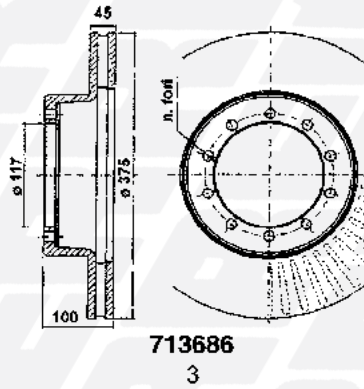

1 DAF

13 - 750974
14 - 750973

NEW

18 - 750949

17 - 750940

19 - 750970

NEW

15 - SE2040

16 - SE2045