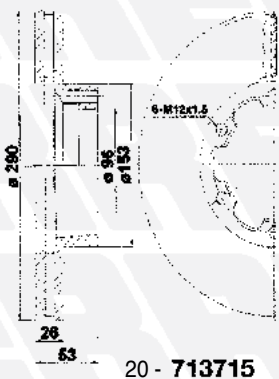

1 MERCEDES

RIF. ERREVI ERREVI REF.	DIMENSIONI DIMENSIONS					FORI HOLES	
	A	P	H	C	E	N°	Ø
790100	410	188	237	298	335	10 3	23 12x1,5
790142	410	192	290	298	335	10 6 3	23 24 12x1,5
790143	410	167	213	298	335	10 3 2	23 12x1,5 13/22
790160	410	234	306	298	335	10 5 3	23 24 12x1,5
790172	410	230	300	298	335	10 5 3	23 24 12x1,5
790198	410	239	306	298	335	10 3	23 12x1,5
NEW 790480	410	238	306	298	335	10 5	23 24

RIF. ERREVI ERREVI REF.	DIMENSIONI DIMENSIONS					FORI HOLES	
	A	P	H	C	E	N°	Ø
790432	364	172	210	238	275	8 3	21 12x1,5
790434	410	193	300	298	335	10 3	23 12x1,5
790435	410	192	237	298	335	10 3	23 12x1,5
790445	410	170	239	298	335	10 2	23 M12
790473	410	172	280	298	335	10 5 3	23 24 M12
790479	410	172	250	298	335	10 5 3	23 24 M12
790478	418	150	238	295	335	10 2	23 M12

2 NISSAN