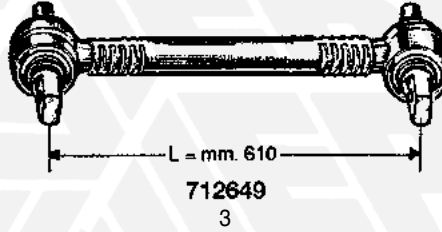

1 SOSPENSIONE POSTERIORE / REAR SUSPENSION