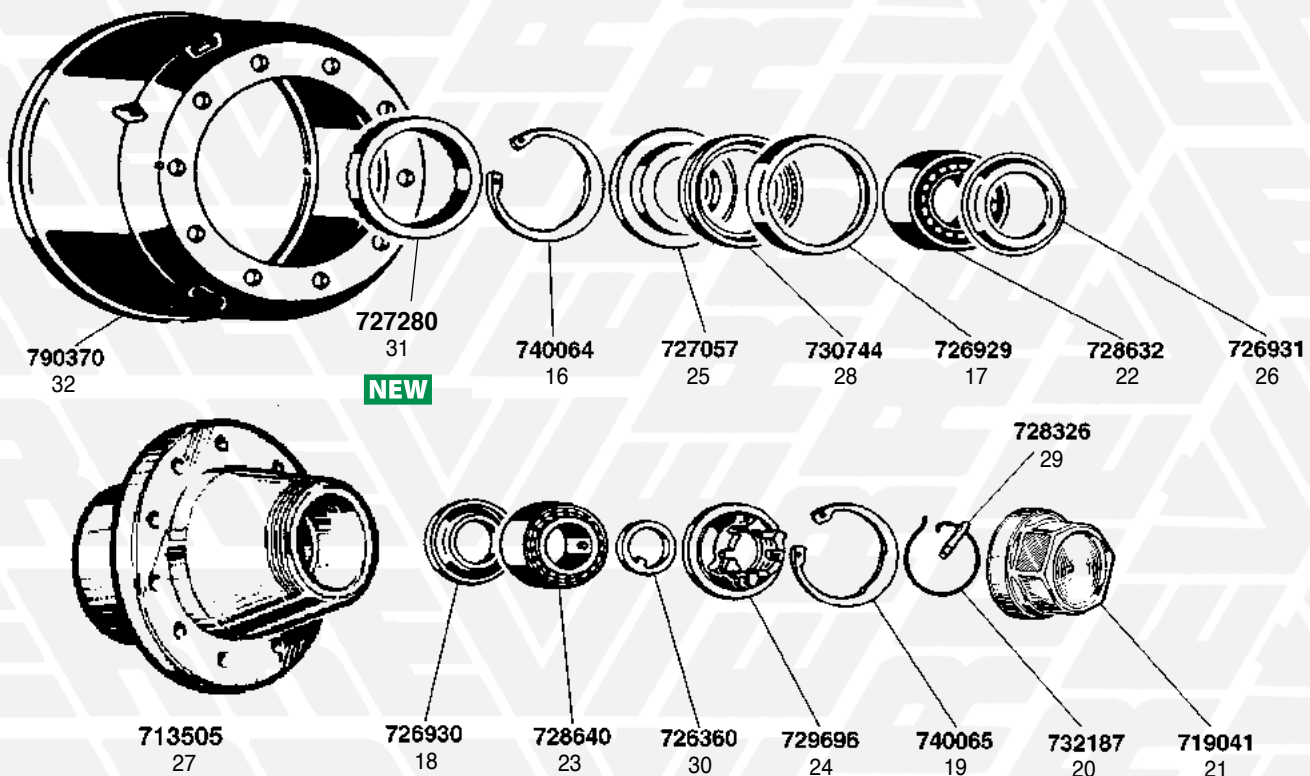

2 **MOZZO SISTEMA ECO 10-12 TON**
ECO HUB SYSTEM 10-12 TONS

FIG. ITEM	RIF. ERREVI ERREVI REF.	DESCRIZIONE PARTICOLARI DESCRIPTION	TIPO VEHICLE MODEL	RIF. VIBERTI VIBERTI REF.	RIF. ORIG. ORIG. REF.
ASSALE TIPO 9-10-12 TON. Serie KH-KR - 19" 1/2 (Massa frenante ø 360x160/200) 9-10-12 TONS KH-KR Series (360x160/200 BRAKES) AXLE PARTS - 19"1/2					
<div style="display: flex; align-items: center;"> <div style="border: 1px solid black; border-radius: 50%; width: 30px; height: 30px; display: flex; align-items: center; justify-content: center; margin-right: 10px;"> 1 </div> <div> <h3>MOZZO SISTEMA "ECO" 9 TON</h3> <h3>"ECO" HUB SYSTEM 9 TONS</h3> </div> </div>					
1	740062	Anello di sicurezza interno / Inner circlip		201512144	0256064090
2	726926	Anello distanziale per paraolio / Spacer ring		125799124	0256836200
3	726927	Anello tenuta assale / Thrust washer	ø 53/98	125169908	0337025160
4	740063	Anello di sicurezza esterno / Outer circlip		201512143	0256061290
5	732185	Anello elastico di fermo / Spring ring		220315409	0318803060
6	719040	Calotta coprimozzo (filetto interno) / Hub cap	M125x2	125419633	0321224250
7	728636	Cuscinetto interno mozzo (33116) / Hub inner bearing	ø 80x130x37	201807711	0264088000
8	728635	Cuscinetto esterno mozzo (32310) / Hub outer bearing	ø 50x110x42	201807660	0264065000
9	729695	Dado arresto cuscinetto mozzo / Axle nut	M42x2 H=42	125799324	0326646020
10	727055	Distanziale interno mozzo / Hub spacer, inner		125169907	0337007600
11	726925	Lamierino di protezione / Dust cover		125799518	0301093330
12	730743	Paraolio interno mozzo / Oil seal	ø 136.7x115x8	125799125	0256645700
13	728326	Pernetto di fermo / Lock pin	ø 8x35	220171402	0308471170
14	726359	Rondella con dente / Lock washer	ø 43x61x6	125799410	0332073130
15	727280	Ruota fonica / Impulse wheel	ø150x180x20 80 denti / teeth	-	0531008441 0531008440
<div style="display: flex; align-items: center;"> <div style="border: 1px solid black; border-radius: 50%; width: 30px; height: 30px; display: flex; align-items: center; justify-content: center; margin-right: 10px;"> 2 </div> <div> <h3>MOZZO SISTEMA "ECO" 10-12 TON</h3> <h3>"ECO" HUB SYSTEM 10-12 TONS</h3> </div> </div>					
16	740064	Anello di sicurezza interno / Inner circlip		125512142	0256066090
17	726929	Anello distanziale per paraolio / Spacer ring		125799122	0256836300
18	726930	Anello tenuta assale / Thrust washer	ø 68/108	125169906	0337026220
19	740065	Anello di sicurezza esterno / Outer circlip		201512141	0256062290
20	732187	Anello elastico di fermo / Spring ring		220316401	0318804080
21	719041	Calotta coprimozzo (filetto interno) / Hub cap	M135x2	125419632	0321225080
22	728632	Cuscinetto interno mozzo (33118) / Hub inner bearing	ø 90x150x45	201807731	0264089000
23	728640	Cuscinetto esterno mozzo (33213) / Hub outer bearing	ø 65x120x41	201807683	0264076500
24	729696	Dado arresto cuscinetto mozzo / Axle nut	M52x2 H=42	125799323	0326647030
25	727057	Distanziale interno mozzo / Hub spacer, inner		125169905	0337007620
26	726931	Lamierino di protezione / Dust cover		125799517	0301093340
27	713505	Mozzo ruota nudo / Wheel hub, bare	10 fori / holes M135x2		0327244340
28	730744	Paraolio interno mozzo / Oil seal	ø 156.7x135x8	125799126	0256645800
29	728326	Pernetto di fermo / Lock pin	ø 8x35	220171402	0308471170
30	726360	Rondella con dente / Lock washer	ø 53x76x6	125799409	0332064010
31	727280	Ruota fonica / Impulse wheel	ø150x180x20 80 denti / teeth	-	0531008441 0531008440
32	790370	Tamburo freno - fascia frenante mm. 200 - 10 fori ø 23 / Brake drum		125779905	0310990240 0310590040