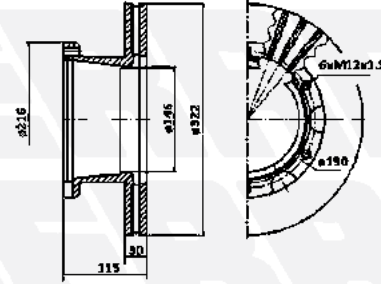

10 - 713844 **NEW**