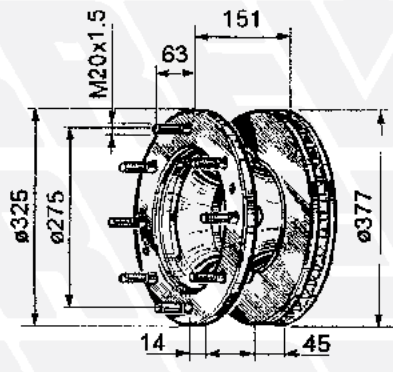

713453
18

713675
22