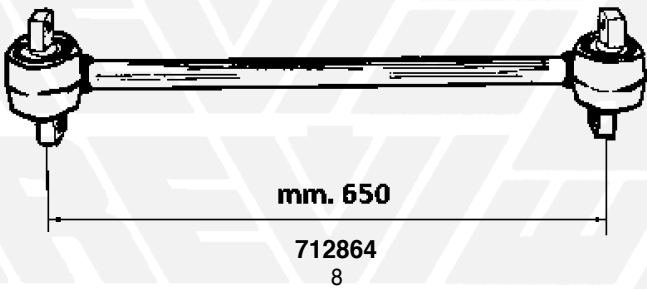

1 SOSPENSIONE PNEUMATICA / AIR SUSPENSION