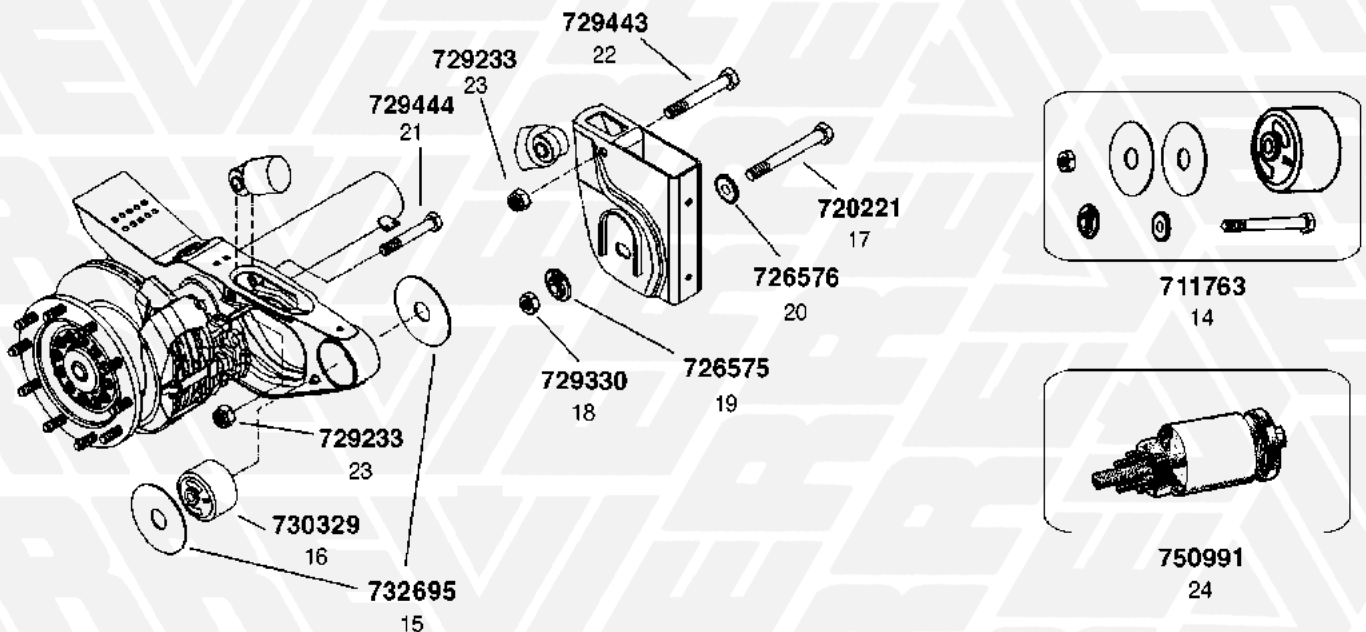

SOSPENSIONE SAF "INTRADISC PLUS / IO - IU" da 08/2000

"INTRADISC PLUS MEGA / IU"

"INTRADISC EVOLUTION / VO - VU"

"INTRADISC PLUS / IO - IU" from 08/2000

"INTRADISC PLUS MEGA / IU"

"INTRADISC EVOLUTION / VO - VU" SUSPENSIONS TYPE