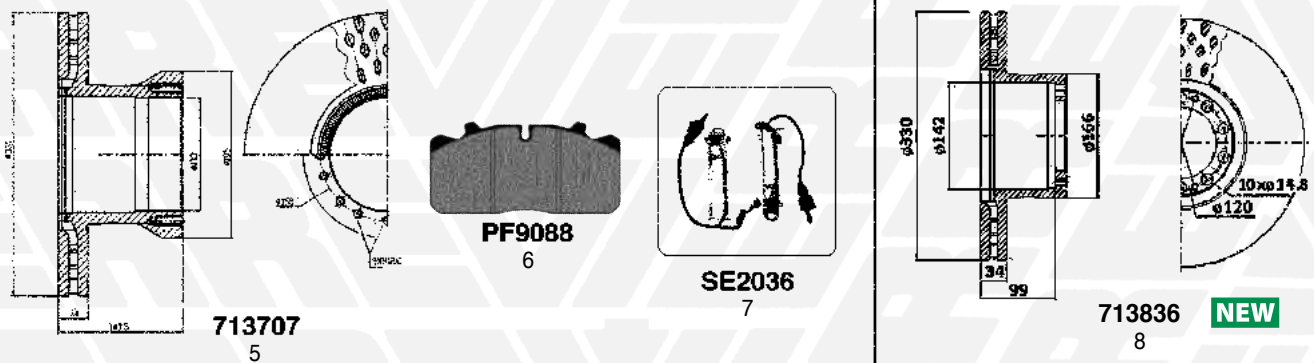

1 DAF

FIG. ITEM	RIF. ERREVI ERREVI REF.	DESCRIZIONE PARTICOLARI DESCRIPTION		TIPO VEHICLE MODEL	RIF. ORIG. ORIG. REF.
1	713685	Disco freni anteriore / <i>Brake disc, front</i> Impianto PERROT / PERROT Brake system		FA45 - FA1000	PAK3546
2	PF9017	Serie pastiglie freno / <i>Brake pads set</i> Impianto PERROT / PERROT Brake system	191x87x23	FA45 - F600 - F800 - F1000	BBU8177 BBU8178 29017
3	713709	Disco freni ant. con ABS / <i>Brake disc, front c/w ABS</i>		LF45	1408670 1400163 1408252
4	713708	Disco freni post. con ABS / <i>Brake disc, rear c/w ABS</i>		LF45 - LF55	1408672 1408254
5	713707	Disco freni ant. con ABS / <i>Brake disc, front c/w ABS</i>		LF45	1408671 1403758 1408253
6	PF9088	Serie pastiglie freno con kit / <i>Brake pads set c7w kit</i> Impianto KNORR / KNORR Brake system	175x86x26	LF45	1436901 29088 29091
7	SE2036	Kit indicatore di usura / <i>Wear indicator kit</i> Connessione OVALE / <i>OVAL Connection</i> Impianto WABCO / WABCO Brake System	L=330	F85 - F95	-
8	713836	Disco freni anteriore / <i>Brake disc, front</i>	ø 330 10 fori / <i>holes</i>	LF45	1703801 1703805