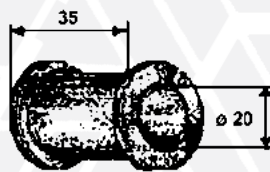

1

2

SOSPENSIONE ANTERIORE / FRONT SUSPENSION

730273
13

NEW

SOSPENSIONE POSTERIORE / REAR SUSPENSION

724729
33

726294
35