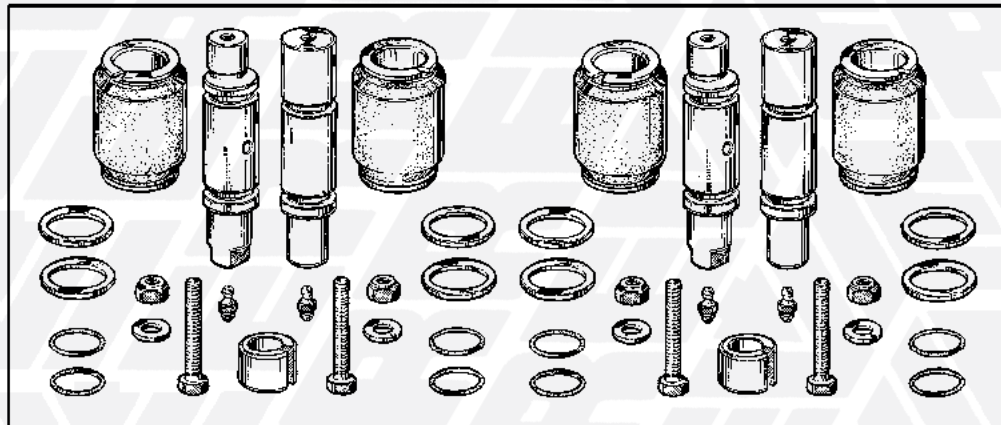

BARRE ACCOPPIAMENTO PER AUTOSTERZANTE "TIPO BIS" SELF-STEERING AXLE TRACK "TYPE BIS"

2

7 711887