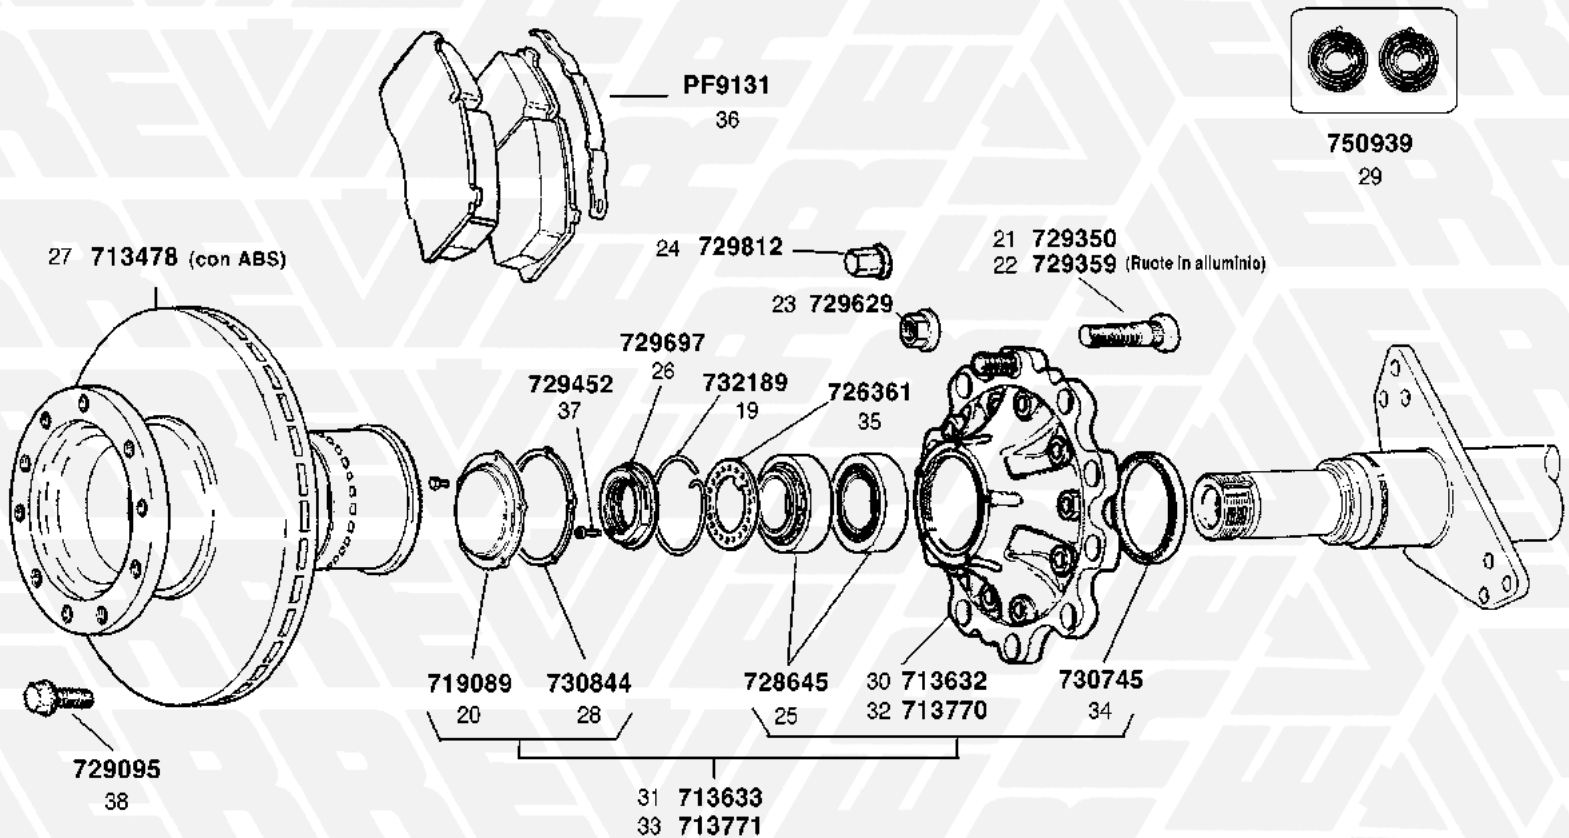

ASSALE "SERIE LM-LC" / "LM-LC SERIES" AXLE PARTS

1 DISCO FRENO "DX195" / "DX195" BRAKE DISC

2 DISCO FRENO "ELSA 2" / "ELSA 2" BRAKE DISC

FIG. ITEM	RIF. ERREVI ERREVI REF.	DESCRIZIONE PARTICOLARI DESCRIPTION	TIPO VEHICLE MODEL	RIF. ORIG. ORIG. REF.
ASSALE "Serie LM e LC" / "LM and LC Series" AXLE PARTS				
① DISCO FRENO "DX195" / "DX195" BRAKE DISC				
1	732189	Anello di fermo per dado / <i>Retaining clip</i>		21224865PK5
2	719089	Calotta coprimozzo / <i>Hub cap</i>		21224673
3	729350	Colonna fissaggio ruota / <i>Wheel stud</i>	M22x1.5 L=80	21220132
4	729359	Colonna fiss. ruota (ruote alluminio) / <i>Aluminium wheels</i>	M22x1.5 L=95	21220969
5	729629	Dado per colonna / <i>Wheel nut</i>	M22x1.5 H=31	21226395 (ex 21218643)
6	729812	Dado per colonna chiuso / <i>Wheel nut</i>	M22x1.5 Ch=32	21226397 (ex 21218645)
7	728645	Cuscinetto interno ed esterno (BT1-0127/Q) / <i>Hub bearing</i>	ø 82x140x36	99041075
8	729697	Dado arresto cuscinetto mozzo / <i>Pinch nut</i>	M82x2 H=18	21224762
9	713476	Disco freno con ABS / <i>Brake disc c/w ABS</i>	ø 378x154 10 fori/holes ø 16	21227349 21225115
10	730844	Guarnizione per calotta / <i>Hub cap gasket</i>		21224759
11	750937	Kit revisione pinza freno / <i>Brake caliper, repair kit</i>		MCK1192
12	713632	Mozzo ruota / <i>Wheel hub</i>		-
13	713633	Mozzo ruota completo / <i>Wheel hub assembly</i>		14225425
14	730745	Paraolio interno mozzo / <i>Oil seal</i>	ø 117x152.6x27.5	21200321A
15	726361	Rondella con dente / <i>Retaining washer</i>	ø 82.5x138.5x4	21224669
16	PF9124	Serie pastiglie freno complete di kit / <i>Brake pad set c/w kit</i> Impianto frenante MERITOR / MERITOR Brake system	205x102x26	DSB2 MDP5076 29124 29128
17	729452	Vite bloccaggio dado mozzo / <i>Pinch nut screw</i>	M8x1.25 L=20	21224864
18	729095	Vite fissaggio disco freno / <i>Screw</i>	M16x2 L= 60	21227263 (ex 21225100)
② DISCO FRENO "ELSA 2" / "ELSA 2" BRAKE DISC				
19	732189	Anello di fermo per dado / <i>Retaining clip</i>		21224865PK5
20	719089	Calotta coprimozzo / <i>Hub cap</i>		21224673
21	729350	Colonna fissaggio ruota / <i>Wheel stud</i>	M22x1.5 L=80	21220132
22	729359	Colonna fiss. ruota (ruote alluminio) / <i>Aluminium wheels</i>	M22x1.5 L=95	21220969
23	729629	Dado per colonna / <i>Wheel nut</i>	M22x1.5 H=31	21226395 (ex 21218643)
24	729812	Dado per colonna chiuso / <i>Wheel nut</i>	M22x1.5 Ch=32	21226397 (ex 21218645)
25	728645	Cuscinetto interno ed esterno (BT1-0127/Q) / <i>Hub bearing</i>	ø 82x140x36	99041075
26	729697	Dado arresto cuscinetto mozzo / <i>Pinch nut</i>	M82x2 H=18	21224762
27	713478	Disco freno (10 fori M16) / <i>Brake disc</i>	ø 433x150 10 fori/holes ø 16	68323825 MBR9004
28	730844	Guarnizione per calotta / <i>Hub cap gasket</i>		21224759
29	750939	Kit revisione pinza freno / <i>Brake caliper, repair kit</i>		MCK1139
30	713632	Mozzo ruota / <i>Wheel hub</i>		-
31	713633	Mozzo ruota completo / <i>Wheel hub assembly</i>		14225425
32	713770	Mozzo ruota / <i>Wheel hub</i>		-
33	713771	Mozzo ruota completo / <i>Wheel hub assembly</i>		14227483
34	730745	Paraolio interno mozzo / <i>Oil seal</i>	ø 117x152.6x27.5	21200321A
35	726361	Rondella con dente / <i>Retaining washer</i>	ø 82.5x138.5x4	21224669
36	PF9131	Serie pastiglie freno complete di kit / <i>Brake pad set c/w kit</i> Impianto frenante MERITOR / MERITOR Brake system		MDP5073 29131
37	729452	Vite bloccaggio dado mozzo / <i>Pinch nut screw</i>	M8x1.25 L=20	21224864
38	729095	Vite fissaggio disco freno / <i>Screw</i>	M16x2 L= 60	21227263 (ex 21225100)