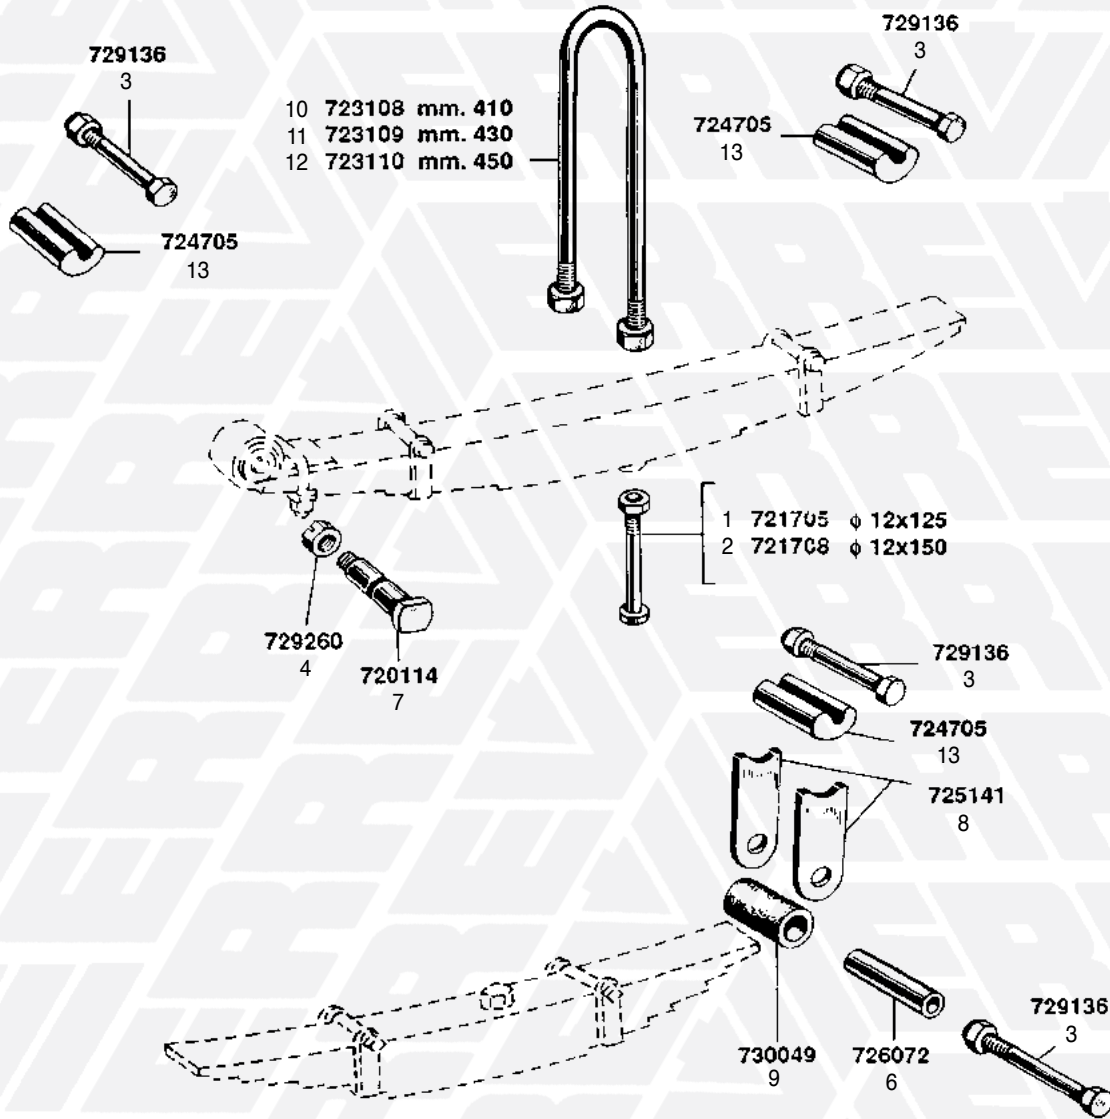

1 SOSPENSIONE 1°-2° ASSE / SUSPENSION 1ST-2ND AXLE