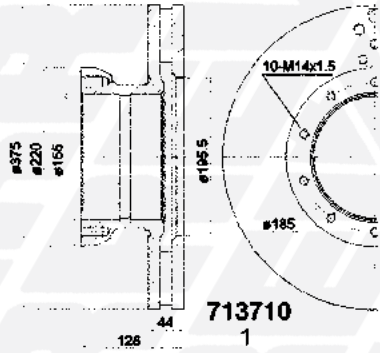

1 DAF

13 - 750974
14 - 750973

NEW

18 - 750949

17 - 750940

19 - 750970

NEW

15 - SE2040

16 - SE2045