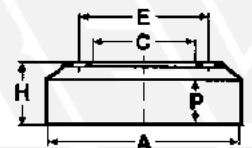

RIF. ERREVI ERREVI REF.	DIMENSIONI DIMENSIONS					FORI HOLES	
	A	P	H	C	E	N°	ø
790045	360	180	230	228	275	8 2 2	21,5 11(SV) 10x1.5
790080	360	179	250,5	228	275	8 2 2	23,5 11(SV) 10x1.5