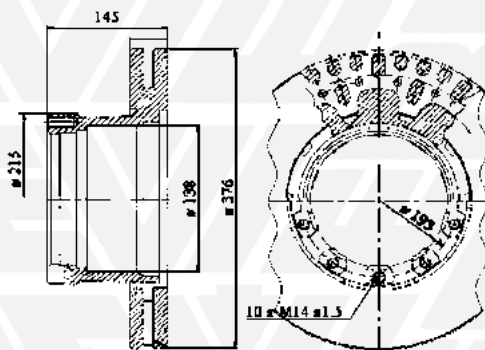

713816
7

NEW