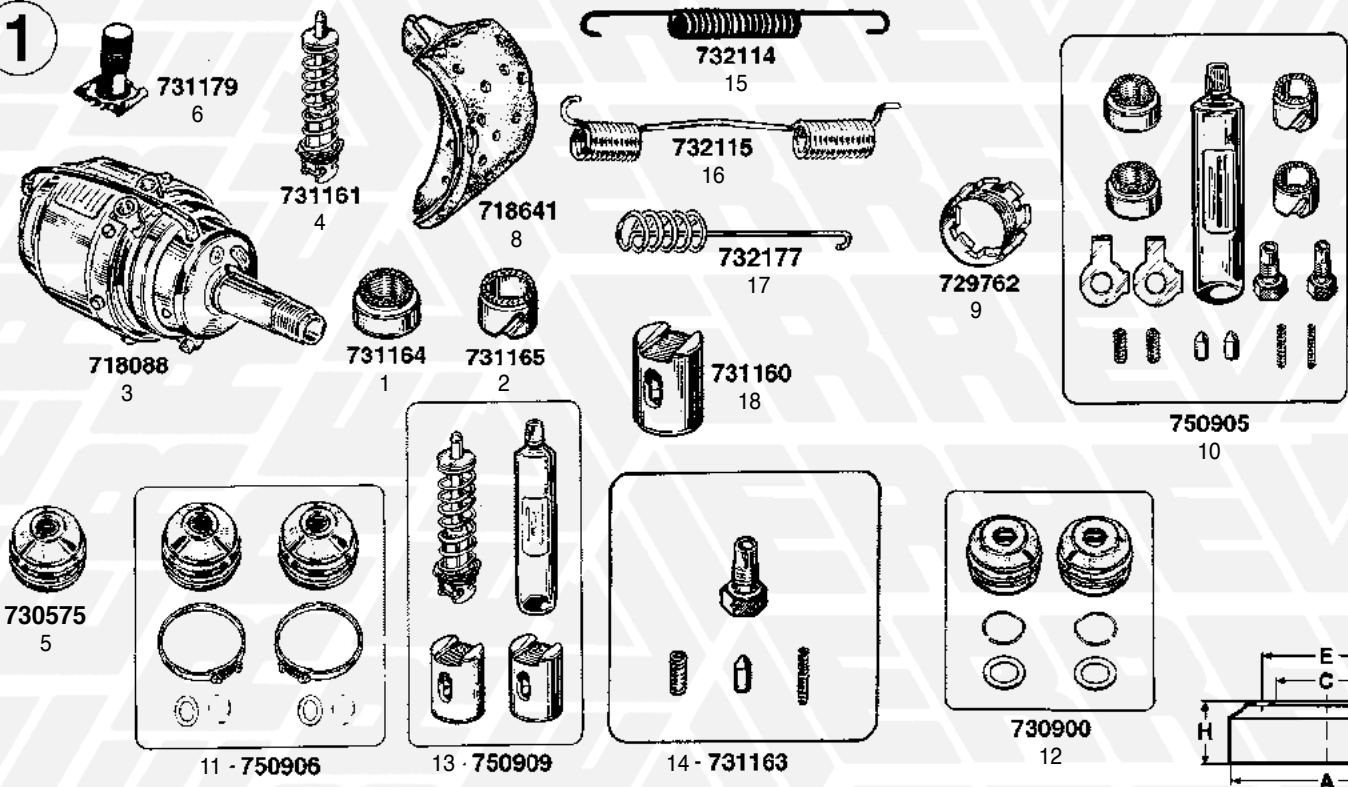

1

RIF. ERREVI ERREVI REF.	DIMENSIONI DIMENSIONS					FORI HOLES	
	A	P	H	C	E	N°	ø
790045	360	180	230	228	275	8 2 2	21,5 11(SV) 10x1.5
790080	360	179	250,5	228	275	8 2 2	23,5 11(SV) 10x1.5

2