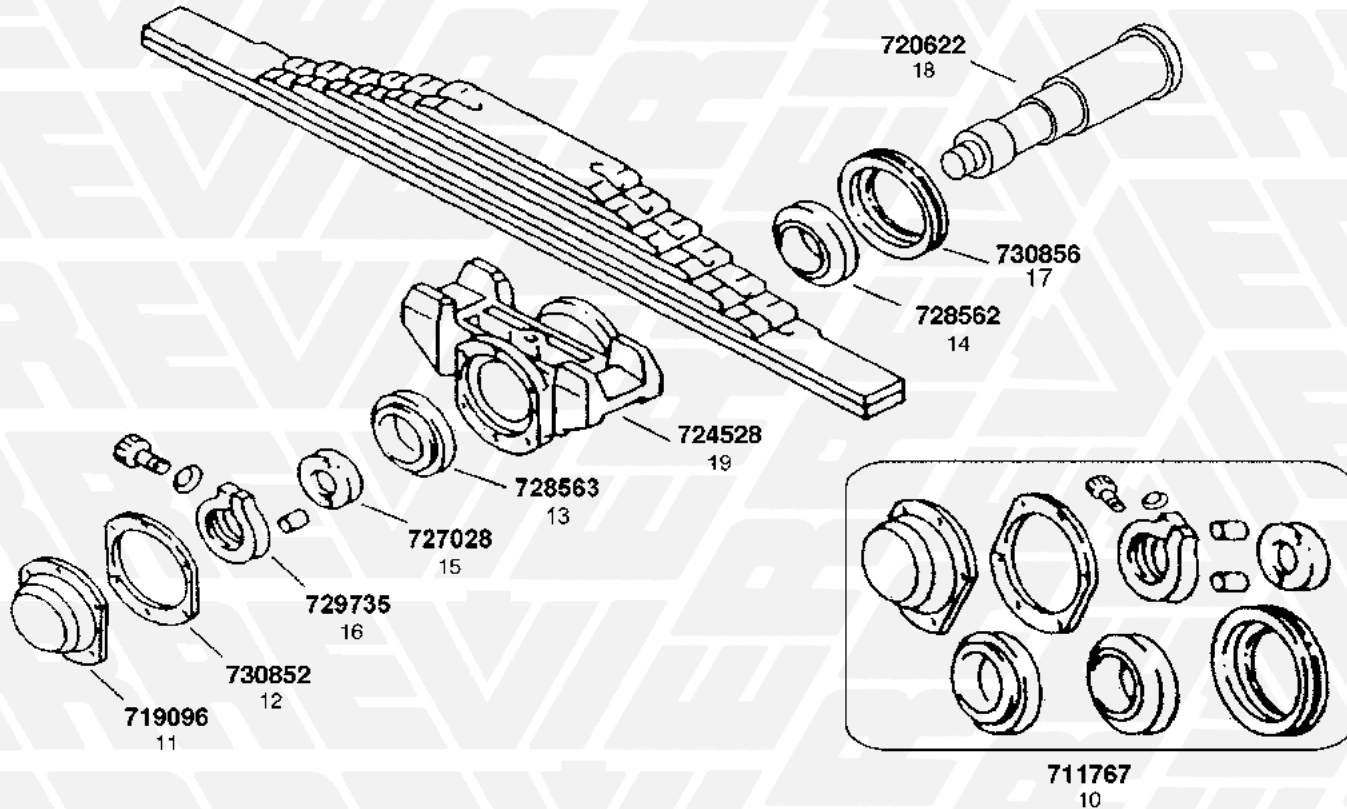

2 BILANCIERE / EQUALIZER ASSY
HD8 - HD9