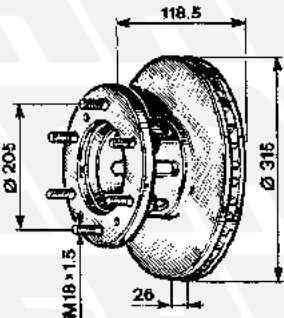

713574
13

RIF. ERREVI ERREVI REF.	DIMENSIONI DIMENSIONS					FORI HOLES	
	A	P	H	C	E	N°	ϕ
790037	325	88	116	255	280	4 6	12 13
790038	325	107	135	255	280	4 6	12 13