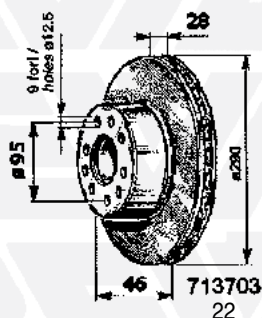

1 IVECO

FIG. ITEM	RIF. ERREVI ERREVI REF.	DESCRIZIONE PARTICOLARI DESCRIPTION	TIPO VEHICLE MODEL	RIF. ORIG. ORIG. REF.
1 DAILY 2000 35C9/C10/C11/C12/C13/C15 - 50C11/C13/C15 - 65C11/C13/C15 DAILY 2006 - 2008 - 2009 - 2012 - 2014 DAILY CNG 35.11-49.11-59.11				
1	713459	Disco freni anteriore <i>Brake disc, front</i>	DAILY 2000 - 35.11 / 49.11CNG	1908772 42470842
2	713458	Disco freni posteriore <i>Brake disc, rear</i>	DAILY 2000 - 35.11 / 49.11CNG	1908773 42471111
3	PF1409	Serie pastiglie freno / <i>Brake pad set</i> Impianto frenante BREMBO / BREMBO Brake System	164,8x65,5x20,3	1906401 2992339 29121
4	SE2005	Kit indicatore di usura / <i>Wear indicator kit</i> Connessione OVALE / <i>OVAL Connection</i> Impianto frenante BENDIX-BREMBO / BENDIX-BREMBO Brake System	L = 250	42548208 (ex 1908407)
5	SE2042	Kit indicatore di usura / <i>Wear indicator kit</i> Connessione OVALE / <i>OVAL Connection</i> Impianto frenante BREMBO / BREMBO Brake System	L = 355	42548196 42548195 2992393 (ex 2992394)
6	713669	Disco freni ant. / <i>Brake disc, front</i>	35S9/S10/S11/S12/S13/S15	42470836 500306590
7	PF9121	Serie pastiglie freno / <i>Brake pad set</i> Impianto frenante BREMBO / BREMBO Brake System	164,8x66,5x17,3	2996605 (ex 2996091) (ex 2994086) 29121 - 29121
8	SE2005	Kit indicatore di usura / <i>Wear indicator kit</i> Connessione OVALE / <i>OVAL Connection</i> Impianto frenante BENDIX-BREMBO / BENDIX-BREMBO Brake System	L = 250	42548208 (ex 1908407)
9	SE2042	Kit indicatore di usura / <i>Wear indicator kit</i> Connessione OVALE / <i>OVAL Connection</i> Impianto frenante BREMBO / BREMBO Brake System	L = 355	42548196 42548195 2992393 (ex 2992394)
10	713704	Disco freni ant. con colonnette / <i>Brake disc, front c/w studs</i>	DAILY 2000 35C9/C10/C11/C12/C13/15 35S9/S10/S11/S12/S13/S15	42546401 504079365
11	SE2042	Kit indicatore di usura / <i>Wear indicator kit</i> Connessione OVALE / <i>OVAL Connection</i> Impianto frenante BREMBO / BREMBO Brake System	L = 355	42548196 42548195 2992393 (ex 2992394)
12	713670	Disco freni post. / <i>Brake disc, rear</i>	35S9/S10/S11/S12/S13/S15	2991646 7182299
13	713671	Disco freni post. con ABS / <i>Brake disc, rear c/w ABS</i>	35S9/S10/S11/S12/S13/S15	2994066 7185410 (ex 42471034)
14	PF9123	Serie pastiglie freno / <i>Brake pad set</i> Impianto frenante BREMBO / BREMBO Brake System	110x64x20	42470841 29123
15	SE2010	Kit indicatore di usura / <i>Wear indicator kit</i> Connessione OVALE / <i>OVAL Connection</i> Impianto frenante GIRLING-BREMBO / GIRLING-BREMBO Brake System	L = 150	2991854
16	SE2042	Kit indicatore di usura / <i>Wear indicator kit</i> Connessione OVALE / <i>OVAL Connection</i> Impianto frenante BREMBO / BREMBO Brake System	L = 355	42548196 42548195 2992393 (ex 2992394)
17	713672	Disco freni ant. / <i>Brake disc, front</i>	DAILY 2000 - 65C11/C13/C15	42471214 500322079
18	PF9160	Serie pastiglie freno con kit / <i>Brake pad set c/w kit</i> Impianto frenante BREMBO / BREMBO Brake System	164,5x68x20	42536101 29160
19	713673	Disco freni post. / <i>Brake disc, rear</i>	DAILY 2000 - 65C11/C13/C15	42471150 7182874
20	SE2010	Kit indicatore di usura / <i>Wear indicator kit</i> Connessione OVALE / <i>OVAL Connection</i> Impianto frenante GIRLING-BREMBO / GIRLING-BREMBO Brake System	L = 150	2991854
21	SE2042	Kit indicatore di usura / <i>Wear indicator kit</i> Connessione OVALE / <i>OVAL Connection</i> Impianto frenante BREMBO / BREMBO Brake System	L = 355	42548196 42548195 2992393 (ex 2992394)
22	713703	Disco freni ant. / <i>Brake disc, front</i>	DAILY 2006 - 2008 - 2012	504121612 (ex 2996121)
23	PF9229	Serie pastiglie freno complete di kit / <i>Brake pads set c/w kit</i> Impianto frenante BREMBO / BREMBO Brake System	163,4x67x20	42561355 (ex 42555881) 29229
24	SE2048	Kit indicatore di usura / <i>Wear indicator kit</i> Connessione OVALE / <i>OVAL Connection</i> Impianto frenante BREMBO / BREMBO Brake System	L = 130	42555634