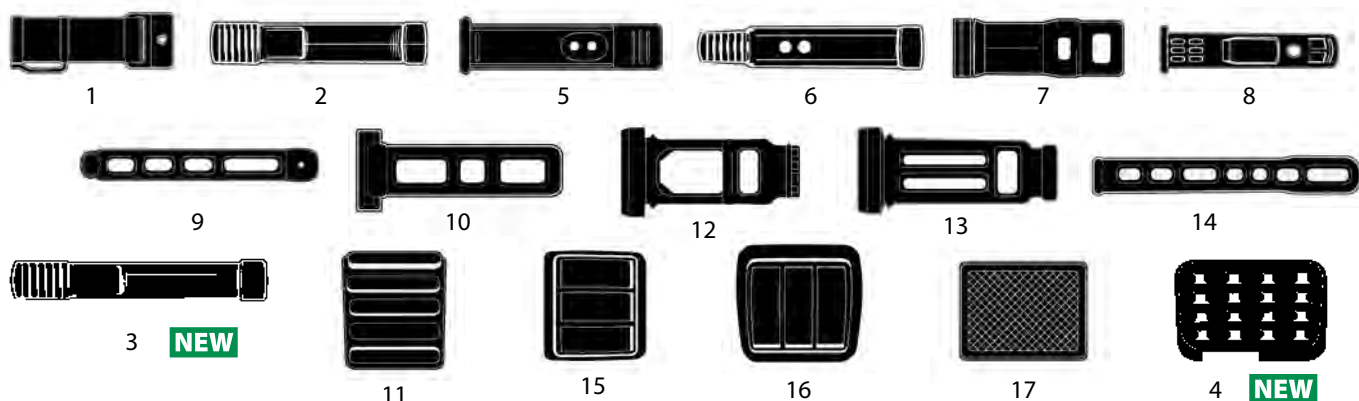

FIG. ITEM	RIF. ERREVI ERREVI/REF.	DESCRIZIONE PARTICOLARI DESCRIPTION	TIPO VEHICLE MODEL	RIF. ORIG. ORIG. REF.

① TIRANTI AGGANCIAMENTO PARAFANGO E COPRIPEDALI FRENO E FRIZIONE STRAP MUDGUARD TENSIONERS AND BRAKES AND CLUTCHS PEDAL PADS

IVECO

1	730495	Tirante aggancio parafango / <i>Strap mudguard tensioner</i>	EUROTECH - EUROTECH "CURSOR" EUROSTAR - EUROSTAR "CURSOR" EUROTRAKKER-EUROTRAKKER "CURSOR" STRALIS	41016244
2	730594	Tirante aggancio parafango / <i>Strap mudguard tensioner</i>	EUROTECH - EUROTECH "CURSOR" EUROSTAR - EUROSTAR "CURSOR" STRALIS	42559051 (ex 42533556)
3	730955	Tirante aggancio parafango / <i>Strap mudguard tensioner</i>	STRALIS TRAKKER	2997670 (ex 41213696)
4	730901	Copripedale in gomma / <i>Rubber pedal pad</i>	EUROCARGO - EUROCARGO "Tector" EUROTECH - EUROTECH "Cursor" EUROSTAR - EUROSTAR "Cursor" EUROTRAKKER - EUROTRAKKER "Cursor"	8138107 (ex 503532638)

MAN

5	730492	Tirante aggancio parafango / <i>Strap mudguard tensioner</i>	TGA	81664100226

MERCEDES

6	730493	Tirante aggancio parafango / <i>Strap mudguard tensioner</i>		9415220067
7	730494	Tirante aggancio parafango / <i>Strap mudguard tensioner</i>		9415220167

RENAULT

8	730496	Tirante aggancio parafango / <i>Strap mudguard tensioner</i>		5001856184

SCANIA

9	730491	Tirante aggancio parafango / <i>Strap mudguard tensioner</i>		335119
10	730593	Tirante aggancio parafango / <i>Strap mudguard tensioner</i>		1383858
11	730595	Copripedale in gomma / <i>Rubber pedal pad</i>	92 - 93 - 113 - 94 - 114 - 124 - 144	389035

VOLVO

12	730499	Tirante aggancio parafango / <i>Strap mudguard tensioner</i>		20498623
13	730591	Tirante aggancio parafango / <i>Strap mudguard tensioner</i>		1079981
14	730592	Tirante aggancio parafango / <i>Strap mudguard tensioner</i>		8156556
15	730596	Copripedale in gomma / <i>Rubber pedal pad</i>	F6 - F7 - F10 - F12 - F16 FL6 - FL7 - FL10 - FL12 - B12	1272021 666176
16	730597	Copripedale in gomma / <i>Rubber pedal pad</i>	FM10 - FM12 - FH12 - FH16 - B12	8144663
17	730598	Copripedale in gomma / <i>Rubber pedal pad</i>	F10 - F12 - F16 FL7 - FL10 - N7 - N10 - B12	1576051