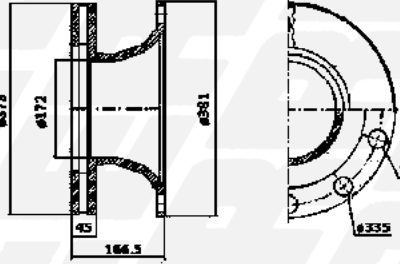

8 - 713834 **NEW**