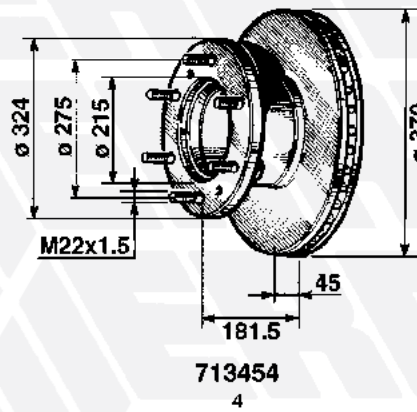

1 IVECO

FIG. ITEM	RIF. ERREVI ERREVI REF.	DESCRIZIONE PARTICOLARI DESCRIPTION	TIPO VEHICLE MODEL	RIF. ORIG. ORIG. REF.
1 EUROCARGO EUROCARGO "TECTOR"				
1	713725	Disco freni post. / <i>Brake disc, rear</i>	130E15/E18/E23 } EUROCARGO 150E18/E23/E27 } EUROCARGO "TECTOR" 130E18/E24/E28 } 150E18/E24/E28 }	2995702 2995894 2996708
2	PF9094	Serie pastiglie freno / <i>Brake pad set</i> Impianto frenante KNORR / KNORR Brake system	210,7x92,5x30 130E18/E24/E28 } EUROCARGO "TECTOR" 150E18/E24/E28 }	500055019 (ex 2992336) 29095 29093
3	SE2035	Kit indicatore di usura / <i>Wear indicator kit</i> Connessione CLIPS / <i>CLIPS Connections</i> Impianto frenante KNORR / KNORR Brake System	L = 300 EUROCARGO "TECTOR"	42537941 2992666 (ex 2992337)
4	713454	Disco freni ant. completo di colonnette <i>Front brake disc c/w studs</i>	130E18-280E23-320E27 } EUROCARGO 150E15/E18/E23/E27 } E. "TECTOR" 150E18/E24/E28-320E28T	1907569
5	PF9032	Serie pastiglie freno con kit / <i>Brake pad set c/w kit</i> Impianto frenante BENDIX / BENDIX Brake system	206x107x25 120/130/150E15/E18/E23 } EUROCARGO 150E27-260E23-320E27 } EUROCARGO "TECTOR" 130/150E24/E28 EUROCARGO "TECTOR"	1906170 29032
6	SE2037	Kit indicatore di usura / <i>Wear indicator kit</i> Connessione OVALE / <i>OVAL Connections</i> Impianto frenante WABCO / WABCO Brake System	L = 330 EUROCARGO 120EL15/EL18/EL21 EUROCARGO "TECTOR" 120E17/E21	42536956 (ex 1906468)
7	SE2041	Kit indicatore di usura / <i>Wear indicator kit</i> Connessione OVALE / <i>OVAL Connections</i> Impianto frenante WABCO / WABCO Brake System	L = 330 EUROCARGO "TECTOR" 120E17/E21/EL15/EL18/EL21	42536956
8	713676	Disco freni ant. completo di colonnette <i>Front brake disc c/w studs</i>	150E18/E21/E24/E28 } EUROCARGO 320E28T } "TECTOR"	2996707 (ex 2992291)
9	713705	Disco freni post. con ABS completo di colonnette <i>Brake disc, rear c/w ABS c/w studs</i>	150E18/E21/E24/E28 EUROCARGO "TECTOR"	2992636 2996710
10	PF9094	Serie pastiglie freno / <i>Brake pads set</i> Impianto frenante KNORR / KNORR Brake system	210,7x92,5x30 130E18/E24/E28 } EUROCARGO "TECTOR" 150E18/E24/E28 }	500055019 (ex 2992336) 29095 29093
11	SE2035	Kit indicatore di usura / <i>Wear indicator kit</i> Connessione CLIPS / <i>CLIPS Connections</i> Impianto frenante KNORR / KNORR Brake System	L = 300 EUROCARGO "TECTOR"	42537941 2992666 (ex 2992337)
12	713460	Disco freni ant. / <i>Front brake disc</i>	170E18/E23/E27 EUROCARGO 180E21/E24/E28 EUROCARGO "TECTOR"	1906438 1906461 2992470
13	PF9094	Serie pastiglie freno / <i>Brake pads set</i> Impianto frenante KNORR / KNORR Brake system	210,7x92,5x30 130E18/E24/E28 } EUROCARGO "TECTOR" 150E18/E24/E28 }	500055019 (ex 2992336) 29095 29093
14	713477	Disco freni ant. / <i>Front brake disc</i>	180E21/E24/E28 } EUROCARGO "TECTOR" 260E28KE }	2992477 2996327
15	PF9059	Serie pastiglie freno con kit <i>Brake pads set c/w kit</i> Impianto frenante KNORR / KNORR Brake system	248x109,5x30 170E23/E27/E28 EUROCARGO	2992348 2995637 2992476 2995938 2995809 2995819 2996378 500054632 500055167 1906439 29087-29105 29059-29253
16	SE2035	Kit indicatore di usura / <i>Wear indicator kit</i> Connessione CLIPS / <i>CLIPS Connections</i> Impianto frenante KNORR / KNORR Brake System	L = 300 EUROCARGO "TECTOR"	42537941 2992666 (ex 2992337)
17	SE2034	Kit indicatore di usura / <i>Wear indicator kit</i> Connessione CLIPS / <i>CLIPS Connections</i> Impianto frenante BENDIX-KNORR / BENDIX-KNORR Brake System	L=2x290 +2x1230 EUROCARGO "TECTOR"	1903651
18	PF9011	Serie pastiglie freno con kit / <i>Brake pads set c/w kit</i> Impianto frenante BENDIX / BENDIX Brake system	241x125x25 170E15/E18/E23/E27 EUROCARGO	2992479 (ex 1906459) 29011
19	SE2000	Kit indicatore di usura / <i>Wear indicator kit</i> Connessione OVALE / <i>OVAL Connections</i> Impianto frenante ROCKWELL / ROCKWELL Brake System	L = 955 EUROCARGO EUROCARGO "TECTOR"	42539438 (ex 93193778)
20	SE2015	Kit indicatore di usura / <i>Wear indicator kit</i> Connessione OVALE / <i>OVAL Connections</i> Impianto frenante PERROT-WABCO / PERROT-WABCO Brake System	L = 570 EUROCARGO EUROCARGO "TECTOR"	42532204
21	SE2033	Boccolina per indicatore di usura / <i>Wear indicator bush</i> Impianto frenante WABCO-PERROT / WABCO-PERROT Brake System	EUROCARGO - E.CARGO "TECTOR"	42530551