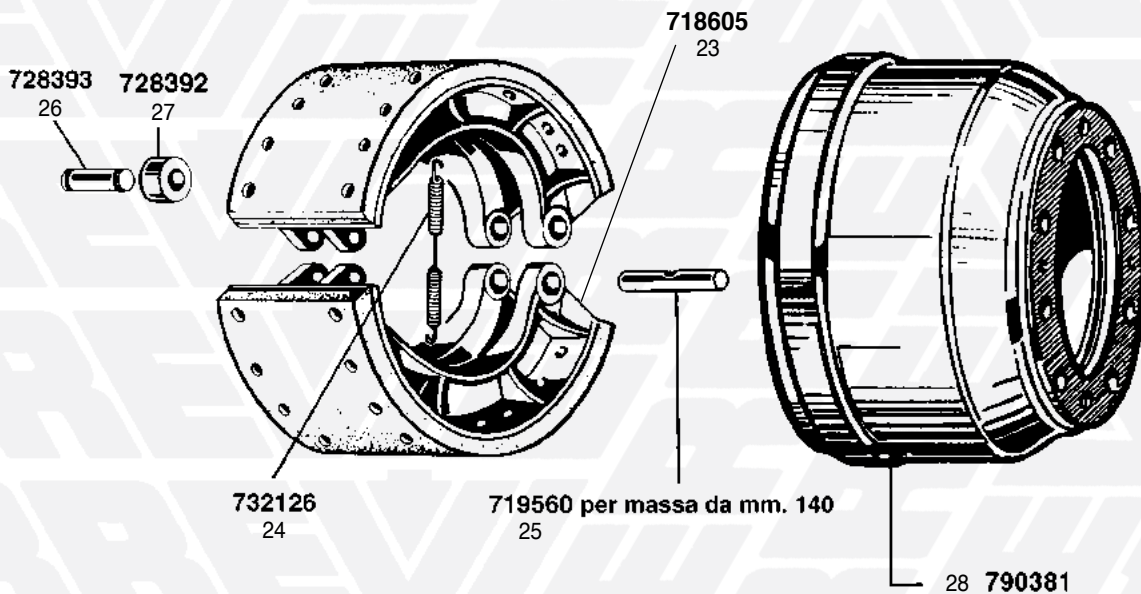

10 711965
(1 RUOTA)
(Services 1 wheel)
11 711091
(2 RUOTE)
(Services 2 Wheels)

718090
22

721064
20

730137
21

2 MASSE FRENANTI / BRAKES

FIG. ITEM	RIF. ERREVI ERREVI REF.	DESCRIZIONE PARTICOLARI DESCRIPTION	TIPO VEHICLE MODEL	RIF. ORIG. ORIG. REF.
1 ASSALE AUTOSTERZANTE (Serie LONG-LIFE) SELF-STEERING AXLE MOTRICI: IVECO ULTIMI TIPI PESANTI / IVECO LATEST HEAVY DUTY MODELS DAF - SCANIA - VOLVO				
1	711964	Complessivo perni fusi (1 RUOTA) / <i>King pin set (Services 1 WHEEL)</i> U.T. Perno fuso corto / (<i>Short king pin</i>)		-
2	711331	Complessivo perni fusi (2 RUOTE) / <i>King pin set (Services 2 WHEELS)</i> U.T. Perno fuso corto / (<i>Short king pin</i>)		-
3	719816	(2) Perno fuso cilindrico / <i>King pin</i>	ø 60x224	99021071
4	728535	(4) Snodo sferico / <i>Spherical bearing</i>	ø 60x90x44	99851001
5	728585	(2) Ralla superiore / <i>Thrust plates, upper</i>	ø 60x100x11	99831010
6	728586	(2) Ralla inferiore / <i>Thrust plates, lower</i>	ø 60x96x5	99831011
7	731561	(2) Scodellino parapolvere per ralle / <i>Housing</i>		99161019
8	730561	(2) Guarnizione per perno fuso / <i>King pin gasket</i>		99451001
9	731017	(2) Vite bloccaggio perno fuso / <i>Fixing screw</i>	M14x1.5 L=32	99551001
RIMORCHI / TRAILERS: ACERBI - CALABRESE - NUOVA OMT - PIACENZA - ZORZI				
10	711965	Complessivo perni fusi (1 RUOTA) / <i>King pin set (Services 1 WHEEL)</i>		-
11	711091	Complessivo perni fusi (2 RUOTE) / <i>King pin set (Services 2 WHEELS)</i>		-
12	719789	(2) Perno fuso cilindrico / <i>King pin</i>	ø 60x240	99021016
13	728535	(4) Snodo sferico / <i>Spherical bearing</i>	ø 60x90x44	99851001
14	726538	(2) Ralla superiore / <i>Thrust plate, upper</i>	ø 60x108x6	99831002
15	726539	(2) Ralla inferiore / <i>Thrust plates, lower</i>	ø 63x107x10	99831003
16	732675	(2) Anelli in nylon / <i>Nylon washer</i>	ø 62x108x3	99831004
17	726885	(2) Scodellini parapolvere per ralle / <i>Housing</i>		99161003
18	730561	(4) Guarnizione per perno fuso / <i>King pin gasket</i>		99451001
19	731017	(2) Vite bloccaggio perno fuso / <i>Fixing screw</i>	M14x1.5 L=32	99551001
20	721064	Perno con dadi e rondelle per barra accoppiamento <i>Tie-rod pin c/w nuts and washers</i>	L=156.5	99031024
21	730137	Silentblock per tirante accoppiamento / <i>Tierod bush</i>	ø 22/25x63x73	99871002
22	718090	Dispositivo bloccaggio sterzante / <i>Steering locking cylinder</i>		99361002
2 MASSE FRENANTI / BRAKES				
23	718605	Ganascia freno nuda da mm. 140 / <i>Brake-shoe unlined</i>		-
24	732126	Molla richiamo ganasce. / <i>Return spring</i>	L=230	99301003
25	719560	Perno sostegno ganascia da mm. 140 / <i>Brake-shoe pin</i>	ø 36x141	99031008
26	728393	Perno portarullo per ganascia / <i>Roller pin</i>	ø 24x80	99041004
27	728392	Rullo per ganascia / <i>Roller</i>	ø 24x54x30	99031007 (ex TO 818N2)
28	790381	Tamburo freni mm. 140 - h. totale mm. 233 / <i>Brake drum</i>	U.T.	99271029