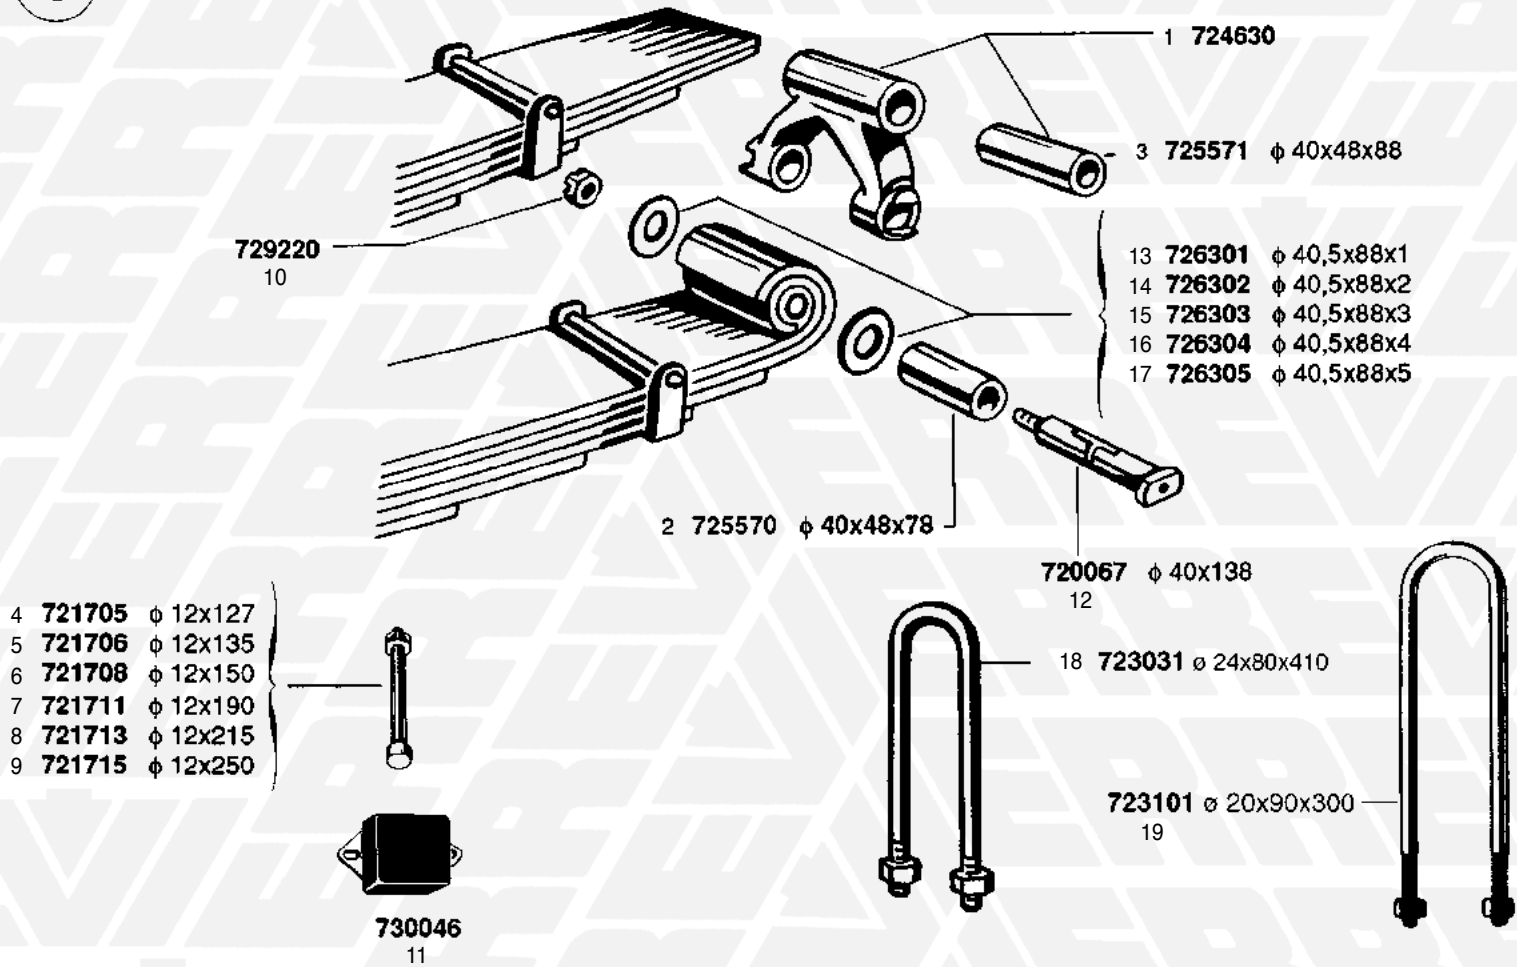

1 SOSPENSIONI 1° - 2° - 3° ASSE / **SUSPENSION PARTS 1ST - 2ND - 3RD AXLE**