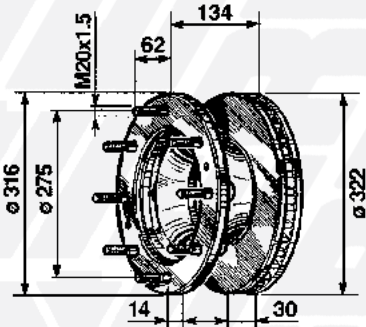

1 IVECO

713579
14

SE2008
8