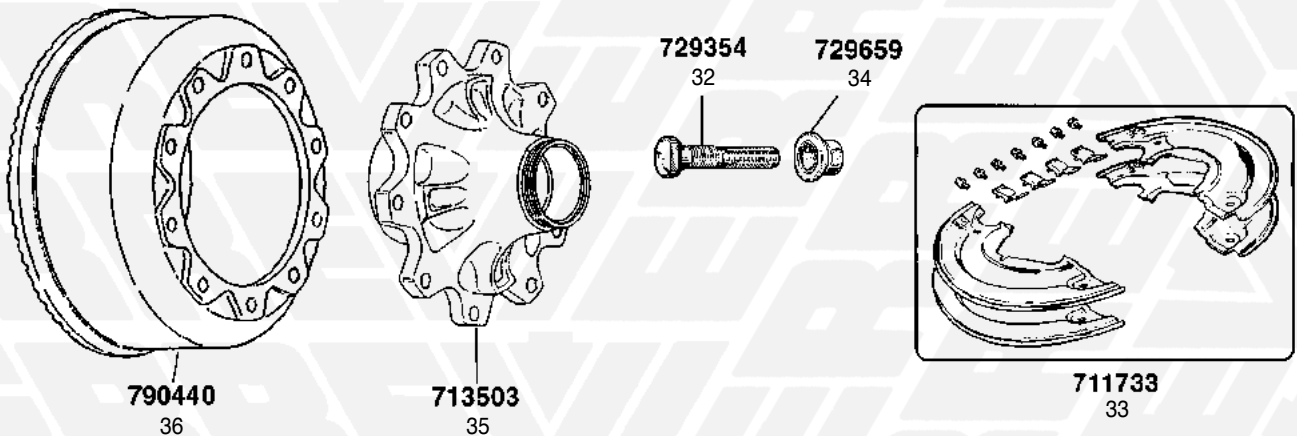

**1 Serie H-R - MASSA FRENANTE dal 1995
H-R Series (BRAKE 1995→)**

**2 MOZZO SISTEMA ECO 10-12 TON
ECO HUB SYSTEM 10-12 TONS**

**3 MOZZO SISTEMA ECO MAXX 10-12 TON
ECO MAXX HUB SYSTEM 10-12 TONS**

FIG. ITEM	RIF. ERREVI ERREVI REF.	DESCRIZIONE PARTICOLARI DESCRIPTION	TIPO VEHICLE MODEL	RIF. VIBERTI VIBERTI REF.	RIF. ORIG. ORIG. REF.
1 ASSALE TIPO 10-12 TON Serie H-R (Massa frenante ø420x200) dal 1995 10-12 TONS H-R Series (420x200 BRAKE) AXLE PARTS 1995 >					
1	732184	Anello elastico / Circlip		220314301	0318802020
2	718656	Ganascia freno completa di rullo / Brake-shoe c/w roller, unlined		125519110	0509127830
3	732181	Molla richiamo ganasce / Return spring	L tot. 267	220253611	0539758030
4	728426	Kit rullo ganasce / Cam roller repair kit		-	0980102910
5	726902	Piastrina sup. aggancio molla ganascia / Locating plate		-	0316723090
6	731072	Pernetto per molla ganascia / Release spring, pin	ø 12x90	-	0308458050
7	711948	Kit molle ganasce / Return spring kit	U.T.	-	0580152720
8	711910	Kit revisione perno a chiave / Camshaft repair kit	U.T.	125447403	0980100142
9	711700	Kit completo revisione perni a chiave (2 perni) / Camshaft repair kit (2 pins)	U.T.	-	-
10	732192	Molla richiamo ganascia c/gancio / Return spring c/w hook	U.T.	220253615	0339733060
11	732193	Molla richiamo ganascia s/gancio / Return spring w/o hook	U.T.	220253617	0339733070
2 MOZZO SISTEMA "ECO" 10-12 TON Serie HS - HZ HS - HZ Series "ECO" HUB SYSTEM 10-12 TONS					
12	740064	Anello di sicurezza interno / Inner circlip		201512142	0256066090
13	726929	Anello distanziale per paraolio / Spacer ring		125799122	0256836300
14	726930	Anello tenuta assale / Thrust washer	ø 68/108	125169910	0337026240 (ex 0337026220)
15	740065	Anello di sicurezza esterno / Outer circlip		201512141	0256062290
16	732187	Anello elastico di fermo / Spring ring		220316401	0318804080
17	719041	Calotta coprimozzo / Hub cap	M135x2	125419632	0321225080
18	719042	Calotta coprimozzo / Hub cap	M136x2.5	-	0321225310
19	728632	Cuscinetto interno mozzo (33118) / Hub inner bearing	ø 90x150x45	201807731	0264089000
20	728640	Cuscinetto esterno mozzo (33213) / Hub outer bearing	ø 65x120x41	201807683	0264076500
21	729696	Dado arresto cuscinetto mozzo / Axle nut	M52x2 H=42	125799323	0326647030
22	727057	Distanziale interno mozzo / Hub spacer, inner		125169905	0337007620
23	726931	Lamierino di protezione / Dust cover		125799517	0301093340
24	713599	Mozzo ruota / Wheel hub	M135x2	125699115	0327248780
25	713905	Mozzo ruota / Wheel hub	M136x2,5	-	0327243200
26	730744	Paraolio interno mozzo / Oil seal	ø 135x156.7x8	125799126	0256645800
27	728326	Pernetto di fermo per dado / Lock pin	ø 8x35	220171402	0308471170
28	726360	Rondella con dente / Lock washer	ø 53x76x6	125799409	0332064010
29	727252	Ruota fonica / Impulse wheel	ø 176x194x15 100 denti/teeth	125449104	0331008140
30	790300	Tamburo freni per mozzo VENTILATO / Brake drum		125779419	0310977720 0310677520 0310677530
31	790500	Tamburo freni per mozzo / Brake drum		-	0310977300
3 MOZZO SISTEMA "ECO MAXX" 10-12 TON Serie HSF - HZF HSF - HZF Series "ECO MAXX" HUB SYSTEM 10-12 TONS (Particolari varianti dal sistema "ECO") / (Only different items compared to "ECO" system)					
32	729354	Colonna fissaggio ruota (DACROMET) / Wheel stud	M22x1.5 L=96	125747225	0329633120
33	711733	Complessivo parapolvere per massa frenante / Dust cover set			9900000098
34	729659	Dado per colonna (DACROMET) / Wheel nut	M22x1.5 H=26	-	0004010672
35	713503	Mozzo ruota / Wheel hub		125699120	0327248970
36	790440	Tamburo freno con fermi per colonnette / Brake drum		125779418	0310977180