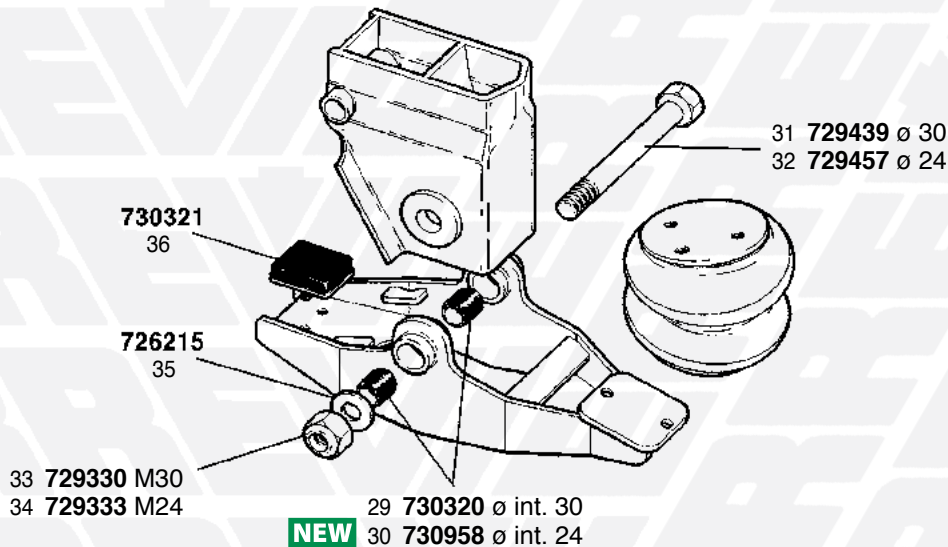

4 SOSPENSIONE IDRAULICA HYDRAULIC SUSPENSION

37 723541 $\varnothing$ 27x130x345