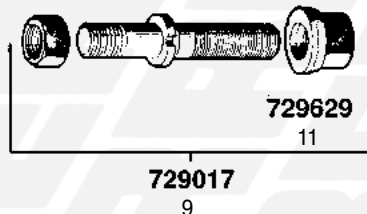

ADIGE - VIBERTI

1

1 711764 (1 RUOTA)
(Services 1 wheel)

2 711177 (2 RUOTE)
(Services 2 wheels)

2

MOZZI E MASSE FRENANTI (da mm. 90 e mm. 140) HUBS AND BRAKES (90 mm. and 140 mm.)

3

MASSA FRENANTE mm. 160 (CALABRESE) / (160 mm. BRAKE)