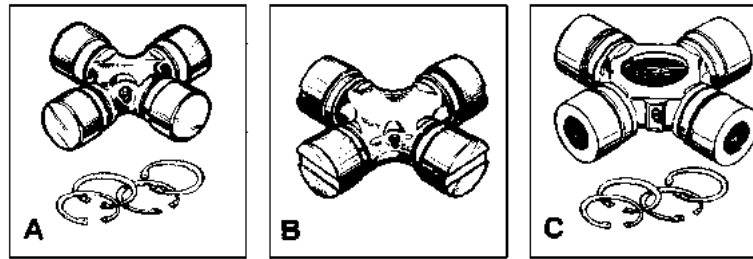

FIG. ITEM	RIF. ERREVI ERREVI REF.	DESCRIZIONE PARTICOLARI DESCRIPTION	TIPO VEHICLE MODEL	RIF. ORIG. ORIG. REF.

CROCIERE / UNIVERSAL JOINTS

1 MAN

A	715629	Crociera completa / U joint	ø 48 x 116,5	81392006011
A	715631	Crociera completa / U joint	ø 52 x 133	81392006016
A	715630	Crociera completa / U joint	ø 57 x 144	81392006015

2 MERCEDES

A	715679	Crociera completa / U Joint	ø 31x110	ATEGO - ATEGO 2	9704100031
A	715651	Crociera completa / U joint	ø 48 x 126	1626 - 1632 - 1619 - 2224 - 2626 2628 - 0303	3874100131
A	715631	Crociera completa / U joint	ø 52 x 133	1617 - 1632 - 1919 - 1921 - 1923 1924 - 2632 - 2636	3354100031
A	715632	Crociera completa / U joint	ø 53 x 135	1624 - 1628 - 1632 - 1924 - 1926 1932 - 2224 - 2228 - 2232 - 2626 2628 - 2632 - 2633 - 2638 - 2636	3634100631 6204100131
A	715630	Crociera completa / U joint	ø 57 x 144	2632	7587360601010
A	715628	Crociera completa / U joint	ø 57 x 152	1628 - 1632 - 1928 - 1932 - 2632	3874100031
C	715667	Crociera completa / U joint	ø 68 x 166,5	1935 - 2038 - 2044 - 2050	6564100131

3 RENAULT (BERLIET-SAVIEM)

A	715615	Crociera completa / U joint	ø 39,6x115,8	943541500
A	715604	Crociera completa / U joint	ø 27x74,6	943541019
A	715618	Crociera completa / U joint	ø 30,17x106,28	943541418
B	715625	Crociera completa / U joint	ø 47,6x135	5000816506 943541600
B	715614	Crociera completa / U joint	ø 49,2x154,9	943540918
A	715631	Crociera completa / U joint	ø 52x133	3397100 5000242009
A	715630	Crociera completa / U joint	ø 57x144	5000559743 5000280190
B	715613	Crociera completa / U joint	ø 59x167,4	943541018