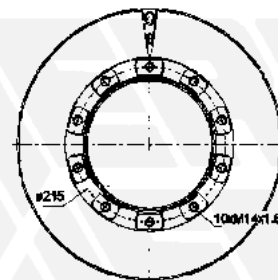

SAF ASSALI / AXLES

NEW

713817
10

NEW

RIF. ERREVI ERREVI REF.	DIMENSIONI DIMENSIONS					FORI HOLES	
	A	P	H	C	E	N°	ϕ
790296	300	213	280	190	225	10	23
790443	420	190	228	290	335	10 3	23 M10
790295	420	192	227	300	335	10	23