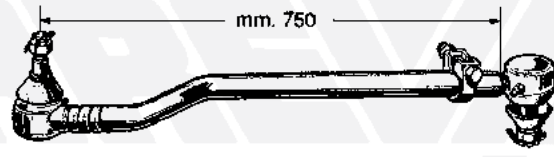

1

1 - 712680

2 - 712677

3 - 712621

4 - 712655

5 - 712657

6 - 712656

7 - 712631

8 - 712640

9 - 712626

10 - 712602

11 - 712616

12 - 712608