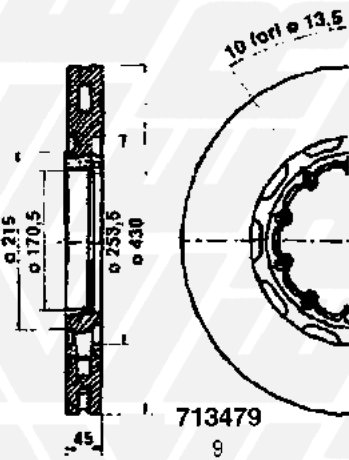

SAF ASSALI / AXLES

FIG. ITEM	RIF. ERREVI ERREVI REF.	DESCRIZIONE PARTICOLARI DESCRIPTION	TIPO VEHICLE MODEL	RIF. ORIG. ORIG. REF.
ASSALI S.A.F. (DISCHI FRENO, PASTIGLIE FRENO E TAMBURI) S.A.F. AXLES (BRAKE DISCS, BRAKE PADS AND BRAKE DRUMS)				
1	713467	Disco freno / <i>Brake disc</i>	ø377x157.5 8 fori/holes ø22.75	SKRS/RZ 9019/11019 4079000400
2	713472	Disco freno / <i>Brake disc</i>	ø375x139.5 12 fori/holes ø19	SKRB 9019 4079000700 4079000701 4079000703
3	PF9094	Serie pastiglie freno complete di kit / <i>Brake pad set c/w kit</i> Impianto frenante tipo KNORR / <i>KNORR Brake system</i>	210.7x92.5x30	SKRS/RZ 9019/11019 SKRB 9019 3057007800 5317002400 29095 29093
4	PF9126	Serie pastiglie freno complete di kit / <i>Brake pad set c/w kit</i> Impianto frenante tipo WABCO / <i>WABCO Brake system</i>	210x92x30	SKRS/RZ 9019/11019 SKRB 9019 3057008000 29126 29159
5	SE2040	Kit indicatore di usura / <i>Wear indicator kit</i> Impianto frenante tipo KNORR-WABCO / <i>KNORR-WABCO Brake system</i>	L=300	SKRS/RZ 9019/11019 SKRB 9019 Z0008241
6	713712	Disco freno / <i>Brake disc</i>	ø375 10 fori/holes ø13.5	SKRB 9019 INTEGRAL 4079001003 4079001004 4079001002 4079001001
7	PF9126	Serie pastiglie freno complete di kit / <i>Brake pad set c/w kit</i> Impianto frenante tipo WABCO / <i>WABCO Brake system</i>	210x92x30	SKRB 9019 INTEGRAL 3057008000 29126 29159
8	SE2040	Kit indicatore di usura / <i>Wear indicator kit</i> Imp. frenante tipo KNORR-WABCO / <i>KNORR-WABCO Brake system</i>	L=300	SKRB 9019 INTEGRAL Z0008241
9	713479	Disco freno / <i>Brake disc</i>	ø430 10 fori/holes ø13.5	SKRB 9022 INTEGRAL 4079001303 4079001304 4079001302 4079001301
10	PF9162	Serie pastiglie freno complete di kit / <i>Brake pad set c/w kit</i> Impianto frenante tipo WABCO / <i>WABCO Brake system</i>	210.6x109.5x31.7	SKRB 9022 INTEGRAL 3057008400 29162
11	SE2040	Kit indicatore di usura / <i>Wear indicator kit</i> Impianto frenante tipo KNORR-WABCO / <i>KNORR-WABCO Brake system</i>	L=300	SKRB 9022 INTEGRAL Z0008241
12	713462	Disco freno / <i>Brake disc</i>	ø430x160.5 10 fori/holes ø22.75	SKRS/RZ 9022/11222 4079000300
13	713465	Disco freno / <i>Brake disc</i>	ø430x130 12 fori/holes ø19	SKRB 9022 4079000502 4079000501 4079000500
14	PF9059	Serie pastiglie freno complete di kit / <i>Brake pad set c/w kit</i> Impianto frenante tipo KNORR / <i>KNORR Brake system</i>	248x109.5x30	SKRS/RZ 9022/11222 SKRB 9022 3057007700 3057007900 29087 29059 29105 29253
15	PF9143	Serie pastiglie freno / <i>Brake pad set</i> Impianto frenante tipo HALDEX / <i>HALDEX Brake system</i>	248x105x30	SKRS/RZ 9022/11222 SKRB 9022 3057317900 29143 29120
16	SE2040	Kit indicatore di usura / <i>Wear indicator kit</i> Impianto frenante tipo KNORR-WABCO / <i>KNORR-WABCO Brake system</i>	L=300	SKRS/RZ 9022/11222 SKRB 9022 Z0008241
17	SE2047	Kit indicatore di usura / <i>Wear indicator kit</i> Impianto frenante tipo KNORR-HALDEX / <i>KNORR-HALDEX Brake system</i>	L=800	SKRS/RZ 9022/11222 SKRB 9022 Z0008242