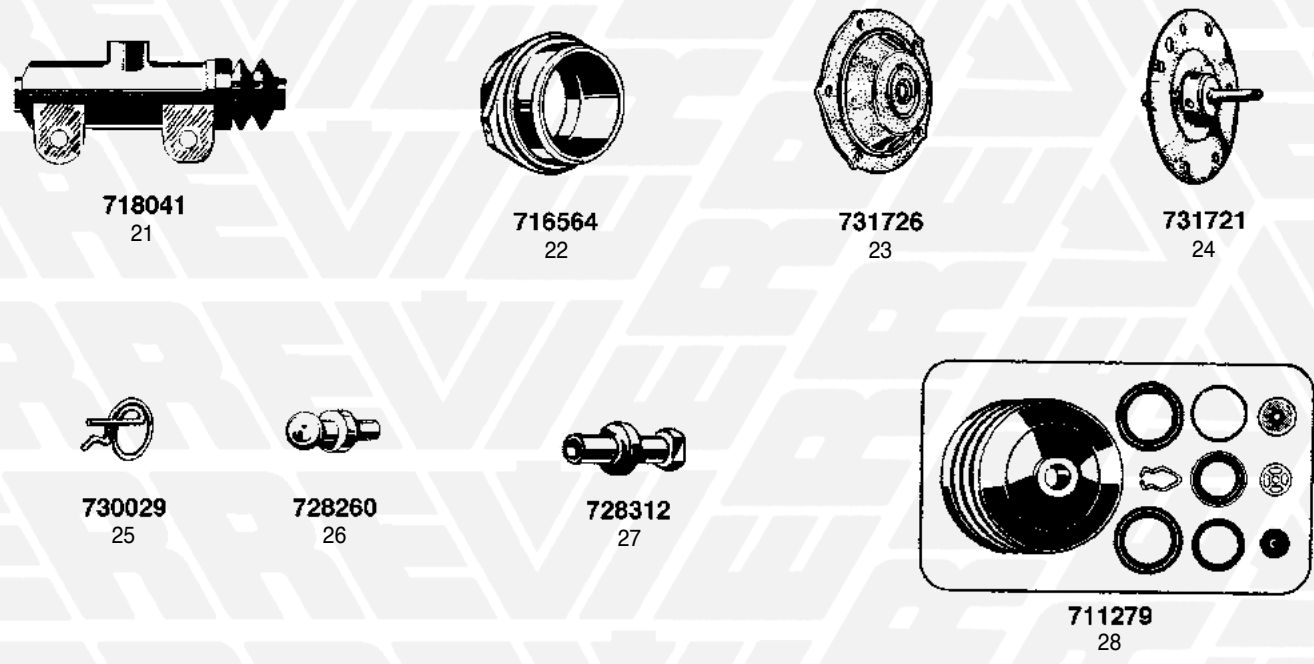

1

2

FIG. ITEM	RIF. ERREVI ERREVI REF.	DESCRIZIONE PARTICOLARI DESCRIPTION	TIPO VEHICLE MODEL	RIF. ORIG. ORIG. REF.
<div style="text-align: center;"> 1 682N3 - 682N4 - 682T3 - 682T4 </div>				
1	727110	Albero frizione rinforzato / <i>Shaft</i>		880878
2	728238	Boccola per levetta in metallo antifrizione / <i>Finger ferrule</i>	ø 12x14x15	4550885
3	733015	Complessivo frizione equilibrato / <i>Sub-assembly</i>		-
4	711211	Complessivo revisione frizione composto da: Repair kit, inclusive of: levette - supporti - perni - mollette - molle spingidisco <i>fingers - eyebolts - eyebolt pins - springs - outer and inner springs</i>		-
5	716507	Coperchio per frizione in alluminio / <i>Cover</i>		854840
6	717048	Leva a forcilla disinnesto / <i>Withdrawal lever</i>		4552869
7	728232	Levetta distacco / <i>Finger</i>		4550884
8	711198	Levetta completa montata con seeger / <i>Finger assy</i>		-
9	711197	Levetta completa montata con copiglie / <i>Finger assy</i>		-
10	716580	Manicotto portareggispinta / <i>Withdrawal sleeve</i>		4561428
11	732023	Molla esterna spingidisco / <i>Outer spring</i>		4036875
12	732024	Molla interna spingidisco / <i>Inner spring</i>		4036876
13	732022	Molla per supportino levetta / <i>Spring</i>		670366
14	728240	Perno per supp. levetta lungo con scanalatura seeger / <i>Release lever pin</i>	ø 12x54	4561424
15	728241	Perno per supp. levetta corto con scanalatura seeger / <i>Release lever pin</i>	ø 12x43	4561425
16	712001	Puntone registrabile completo / <i>Rod</i>		850817
17	728523	Reggispinta distacco (606297 RIV) / <i>Thrust bearing</i>	ø 65x95,5x22,5	894827
18	728235	Supporto per levetta con dado / <i>Finger support c/w nut</i>		-
19	716550	Supporto manicotto portareggispinta / <i>Sleeve support</i>		626144
20	711524	Tube flessibile grassaggio reggispinta / <i>Grease line</i>		744462
<div style="text-align: center;"> 2 684N/NP - 160NC/NT </div>				
21	718041	Cilindro maestro comando disinnesto / <i>Master cylinder</i>		4292543 (ex 4241597)
22	716564	Manicotto portareggispinta / <i>Withdrawal sleeve</i>		4672298 (ex 4629910)
23	731726	Membrana per stantuffo / <i>Diaphragm</i>		9925656
24	731721	Membrana completa / <i>Diaphragm c/w pin</i>		9921881
25	732029	Molla richiamo manicotto disinnesto / <i>Sleeve spring</i>		4607761
26	728260	Perno a sfera appoggio leva disinnesto / <i>Ball pin</i>		4577306
27	728312	Registro per puntone disinnesto / <i>Clevis</i>		4641784
28	711279	Serie guarnizioni e valvoline per revisione servofrizione / <i>Repair kit</i>		9921884
29	731719	Valvolina / <i>Valve</i>		9921880