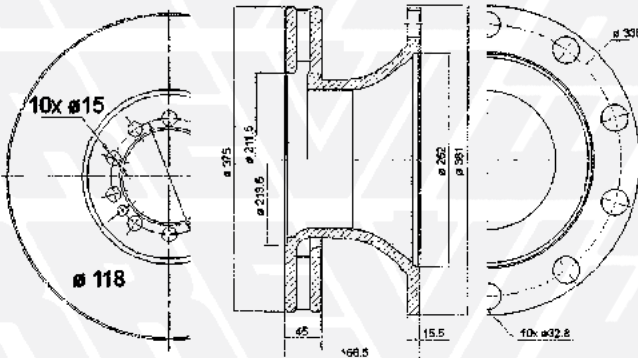

713740
8

713742
9