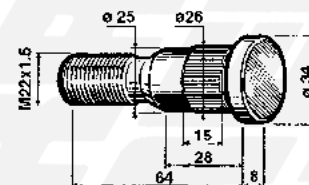

20 727451 D/RH
21 727450 S/LH