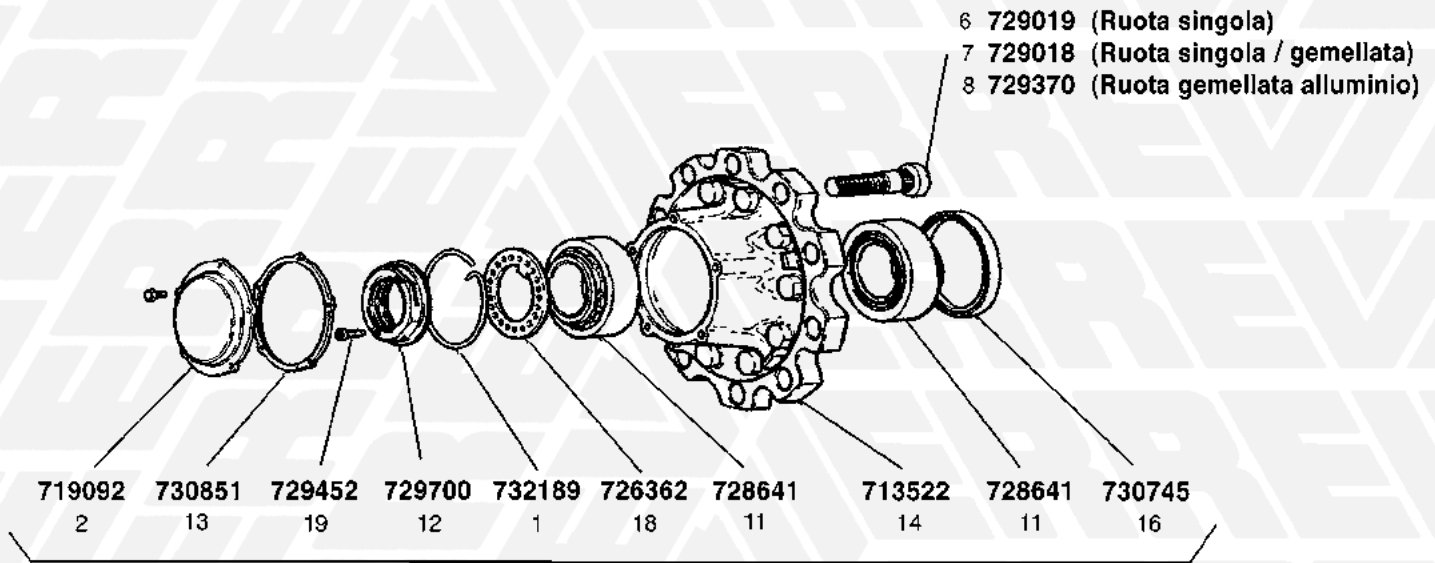

1

ASSALE "SERIE TA - TC" / "TA - TC SERIES" AXLE PARTS

MOZZO / HUB