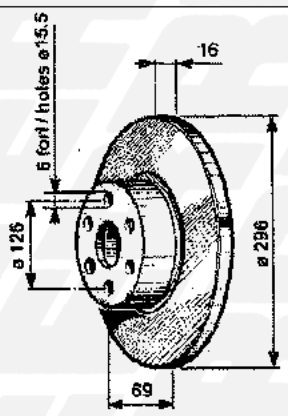

713726
1

713735
7