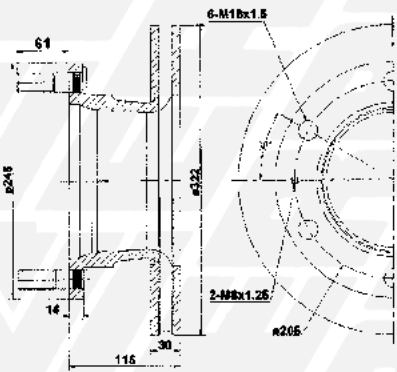

1 NISSAN

713700
3

NEW

RIF. ERREVI ERREVI REF.	DIMENSIONI DIMENSIONS					FORI HOLES	
	A	P	H	C	E	N	φ
790474	252	66	87.5	110	160	5 2 2	19 7/16 M6
790476	280	78	114	110	160	5 2 2	19 7/16 M6
790475	308	114	161	130	170	6 2 2	21 9/18 M8