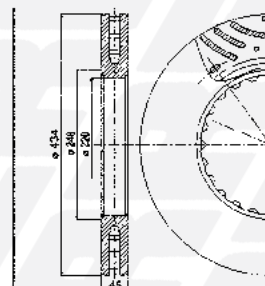

1 RENAULT

NEW

16 - 713733