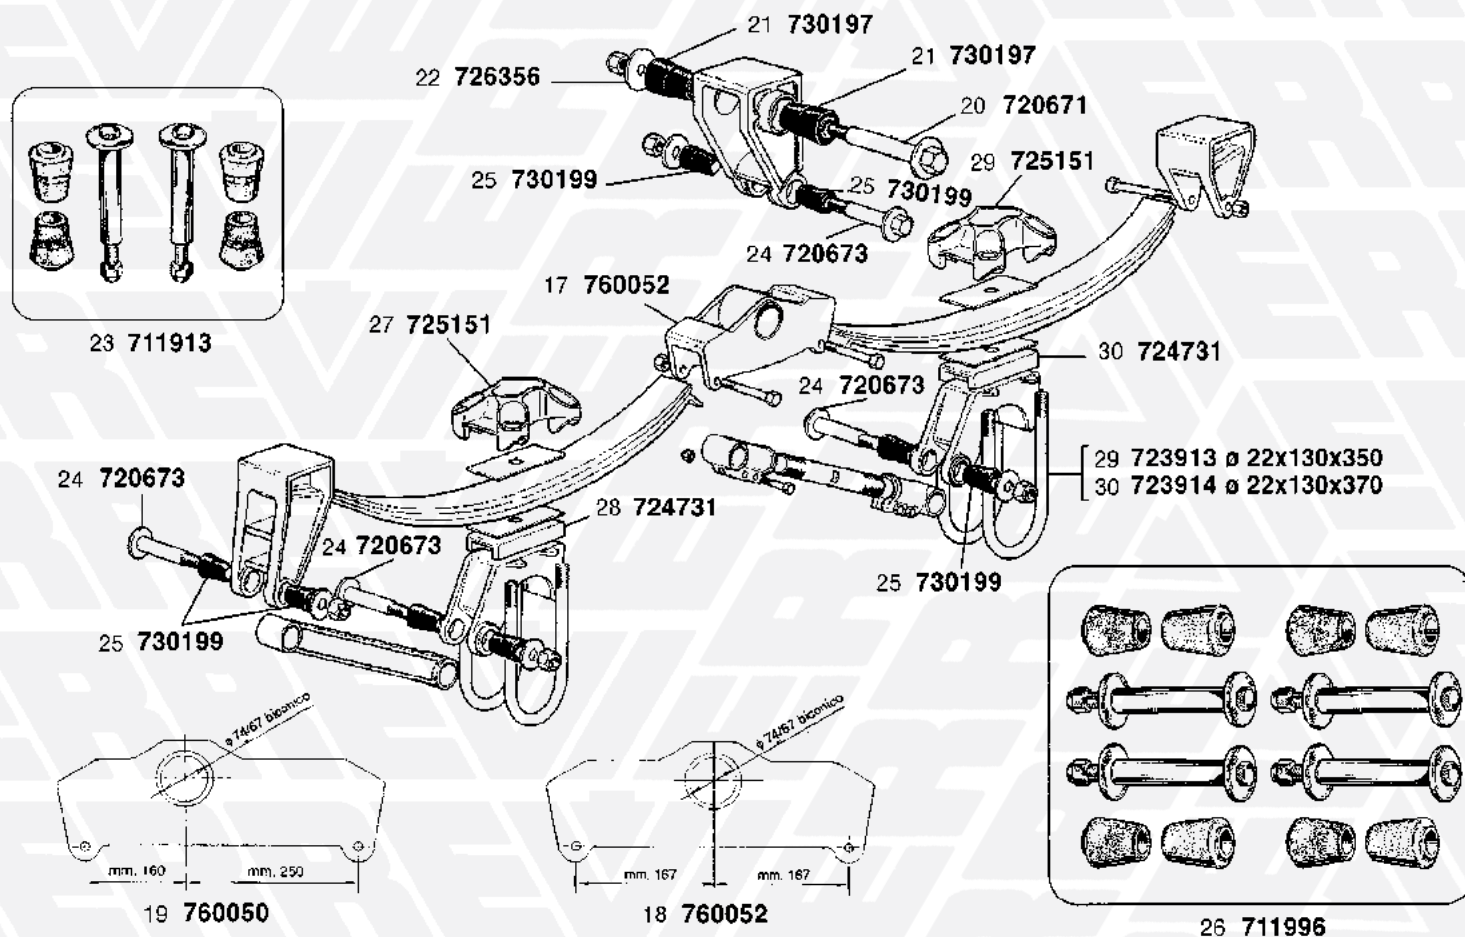

2 SOSPENSIONI "TIPO SMT" / "SMT TYPE" SUSPENSION PARTS