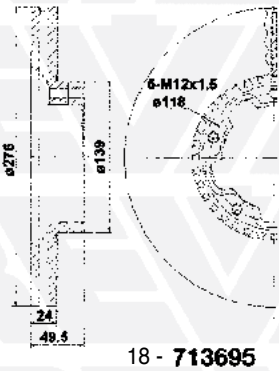

1 MERCEDES

RIF. ERREVI ERREVI REF.	DIMENSIONI DIMENSIONS					FORI HOLES	
	A	P	H	C	E	N°	Ø
790100	410	188	237	298	335	10 3	23 12x1,5
790142	410	192	290	298	335	10 6 3	23 24 12x1,5
790143	410	167	213	298	335	10 3 2	23 12x1,5 13/22
790160	410	234	306	298	335	10 5 3	23 24 12x1,5
790172	410	230	300	298	335	10 5 3	23 24 12x1,5
790198	410	239	306	298	335	10 3	23 12x1,5
NEW 790480	410	238	306	298	335	10 5	23 24

RIF. ERREVI ERREVI REF.	DIMENSIONI DIMENSIONS					FORI HOLES	
	A	P	H	C	E	N°	Ø
790432	364	172	210	238	275	8 3	21 12x1,5
790434	410	193	300	298	335	10 3	23 12x1,5
790435	410	192	237	298	335	10 3	23 12x1,5
790445	410	170	239	298	335	10 2	23 M12
790473	410	172	280	298	335	10 5 3	23 24 M12
790479	410	172	250	298	335	10 5 3	23 24 M12
790478	418	150	238	295	335	10 2	23 M12

2 NISSAN