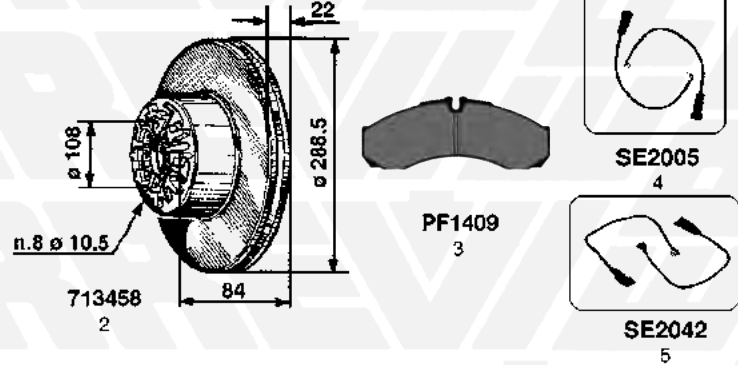

1 IVECO

FIG. ITEM	RIF. ERREVI ERREVI REF.	DESCRIZIONE PARTICOLARI DESCRIPTION	TIPO VEHICLE MODEL	RIF. ORIG. ORIG. REF.
1 DAILY 2000 35C9/C10/C11/C12/C13/C15 - 50C11/C13/C15 - 65C11/C13/C15 DAILY 2006 - 2008 - 2009 - 2012 - 2014 DAILY CNG 35.11-49.11-59.11				
1	713459	Disco freni anteriore <i>Brake disc, front</i>	DAILY 2000 - 35.11 / 49.11CNG	1908772 42470842
2	713458	Disco freni posteriore <i>Brake disc, rear</i>	DAILY 2000 - 35.11 / 49.11CNG	1908773 42471111
3	PF1409	Serie pastiglie freno / <i>Brake pad set</i> Impianto frenante BREMBO / BREMBO Brake System	164,8x65,5x20,3	1906401 2992339 29121
4	SE2005	Kit indicatore di usura / <i>Wear indicator kit</i> Connessione OVALE / <i>OVAL Connection</i> Impianto frenante BENDIX-BREMBO / BENDIX-BREMBO Brake System	L = 250	42548208 (ex 1908407)
5	SE2042	Kit indicatore di usura / <i>Wear indicator kit</i> Connessione OVALE / <i>OVAL Connection</i> Impianto frenante BREMBO / BREMBO Brake System	L = 355	42548196 42548195 2992393 (ex 2992394)
6	713669	Disco freni ant. / <i>Brake disc, front</i>	35S9/S10/S11/S12/S13/S15	42470836 500306590
7	PF9121	Serie pastiglie freno / <i>Brake pad set</i> Impianto frenante BREMBO / BREMBO Brake System	164,8x66,5x17,3	2996605 (ex 2996091) (ex 2994086) 29121 - 29121
8	SE2005	Kit indicatore di usura / <i>Wear indicator kit</i> Connessione OVALE / <i>OVAL Connection</i> Impianto frenante BENDIX-BREMBO / BENDIX-BREMBO Brake System	L = 250	42548208 (ex 1908407)
9	SE2042	Kit indicatore di usura / <i>Wear indicator kit</i> Connessione OVALE / <i>OVAL Connection</i> Impianto frenante BREMBO / BREMBO Brake System	L = 355	42548196 42548195 2992393 (ex 2992394)
10	713704	Disco freni ant. con colonnette / <i>Brake disc, front c/w studs</i>	DAILY 2000 35C9/C10/C11/C12/C13/15 35S9/S10/S11/S12/S13/S15	42546401 504079365
11	SE2042	Kit indicatore di usura / <i>Wear indicator kit</i> Connessione OVALE / <i>OVAL Connection</i> Impianto frenante BREMBO / BREMBO Brake System	L = 355	42548196 42548195 2992393 (ex 2992394)
12	713670	Disco freni post. / <i>Brake disc, rear</i>	35S9/S10/S11/S12/S13/S15	2991646 7182299
13	713671	Disco freni post. con ABS / <i>Brake disc, rear c/w ABS</i>	35S9/S10/S11/S12/S13/S15	2994066 7185410 (ex 42471034)
14	PF9123	Serie pastiglie freno / <i>Brake pad set</i> Impianto frenante BREMBO / BREMBO Brake System	110x64x20	42470841 29123
15	SE2010	Kit indicatore di usura / <i>Wear indicator kit</i> Connessione OVALE / <i>OVAL Connection</i> Impianto frenante GIRLING-BREMBO / GIRLING-BREMBO Brake System	L = 150	2991854
16	SE2042	Kit indicatore di usura / <i>Wear indicator kit</i> Connessione OVALE / <i>OVAL Connection</i> Impianto frenante BREMBO / BREMBO Brake System	L = 355	42548196 42548195 2992393 (ex 2992394)
17	713672	Disco freni ant. / <i>Brake disc, front</i>	DAILY 2000 - 65C11/C13/C15	42471214 500322079
18	PF9160	Serie pastiglie freno con kit / <i>Brake pad set c/w kit</i> Impianto frenante BREMBO / BREMBO Brake System	164,5x68x20	42536101 29160
19	713673	Disco freni post. / <i>Brake disc, rear</i>	DAILY 2000 - 65C11/C13/C15	42471150 7182874
20	SE2010	Kit indicatore di usura / <i>Wear indicator kit</i> Connessione OVALE / <i>OVAL Connection</i> Impianto frenante GIRLING-BREMBO / GIRLING-BREMBO Brake System	L = 150	2991854
21	SE2042	Kit indicatore di usura / <i>Wear indicator kit</i> Connessione OVALE / <i>OVAL Connection</i> Impianto frenante BREMBO / BREMBO Brake System	L = 355	42548196 42548195 2992393 (ex 2992394)
22	713703	Disco freni ant. / <i>Brake disc, front</i>	DAILY 2006 - 2008 - 2012	504121612 (ex 2996121)
23	PF9229	Serie pastiglie freno complete di kit / <i>Brake pads set c/w kit</i> Impianto frenante BREMBO / BREMBO Brake System	163,4x67x20	42561355 (ex 42555881) 29229
24	SE2048	Kit indicatore di usura / <i>Wear indicator kit</i> Connessione OVALE / <i>OVAL Connection</i> Impianto frenante BREMBO / BREMBO Brake System	L = 130	42555634