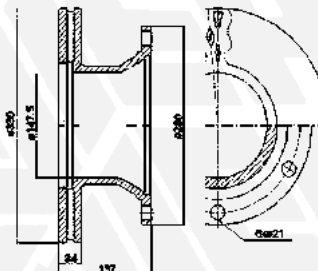

12 - 713815 **NEW**