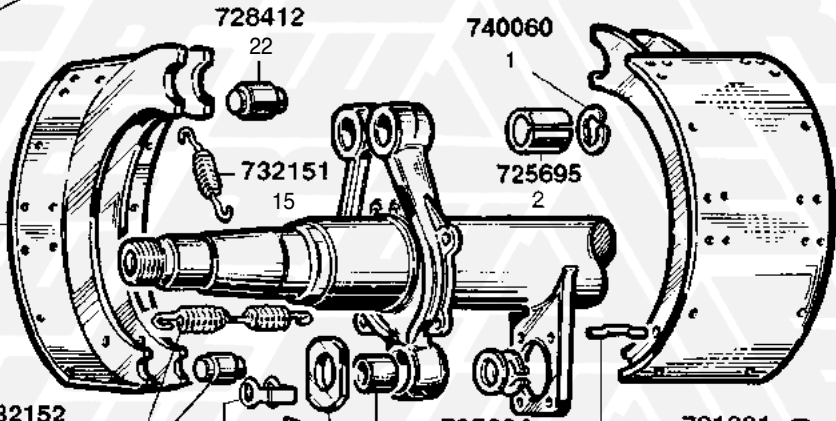

10 718616 mm. 180
11 718620 mm. 220

10 718616 mm. 180
11 718620 mm. 220

16 732152
17 732170 U.T.

740055
8

726913
21

725694
3

731091
20

24 728425
23 728413

6 733050 mm.180 (da giugno 1991)
7 733056 mm.220 (da giugno 1991)

18 719676 D/RH
19 719677 S/LH

732704
25

727558
12

711734
27

727619
13

727630
14