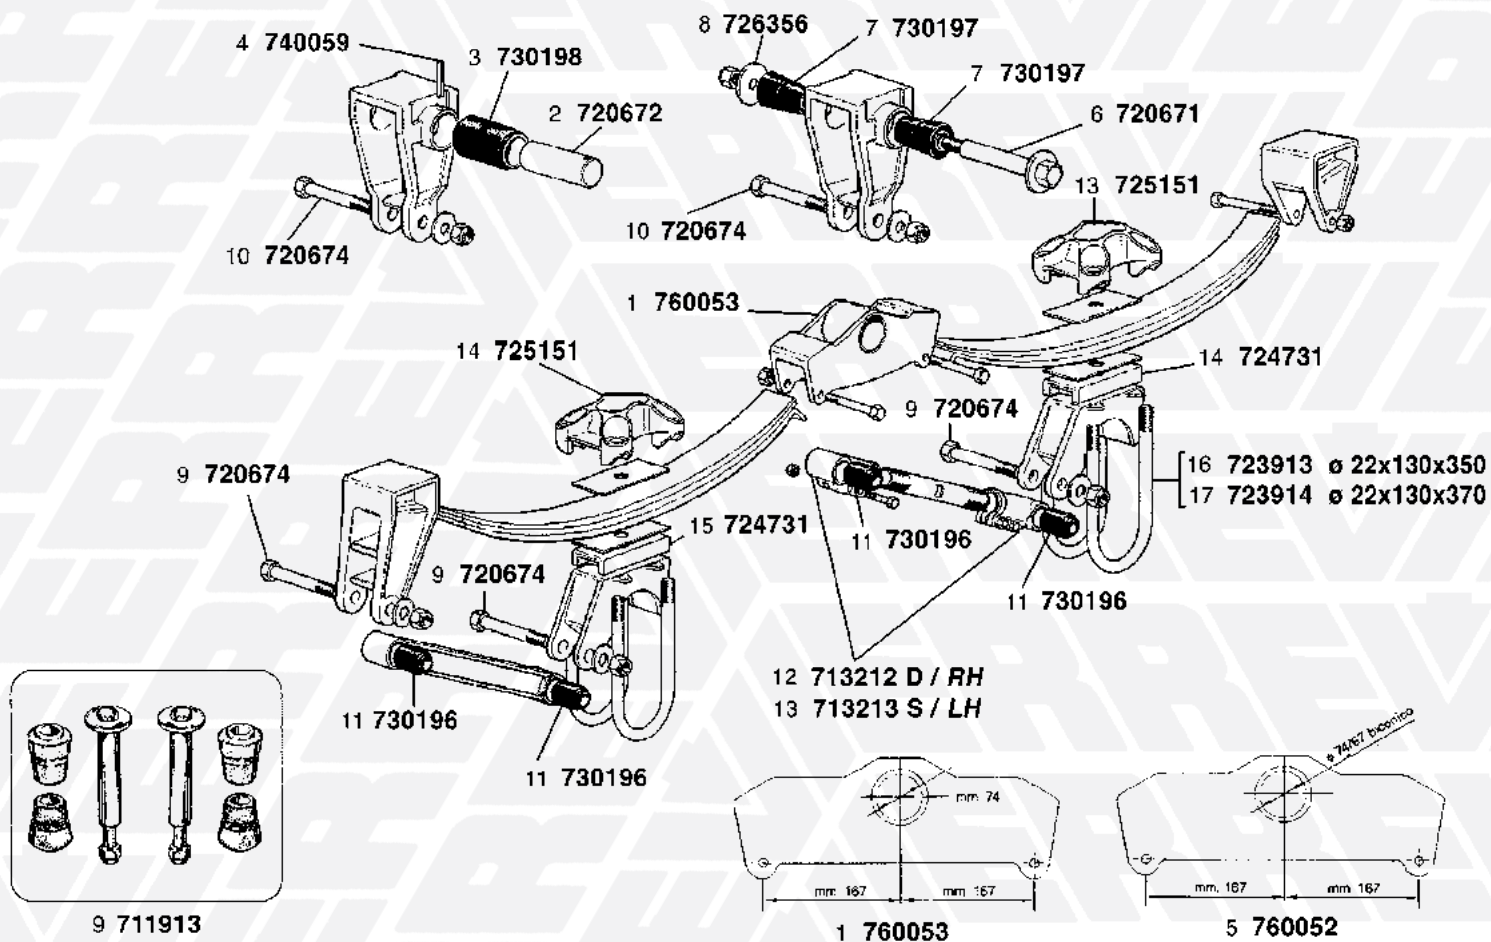

1 SOSPENSIONI "TIPO M-SM" / "M-SM TYPE" SUSPENSION PARTS