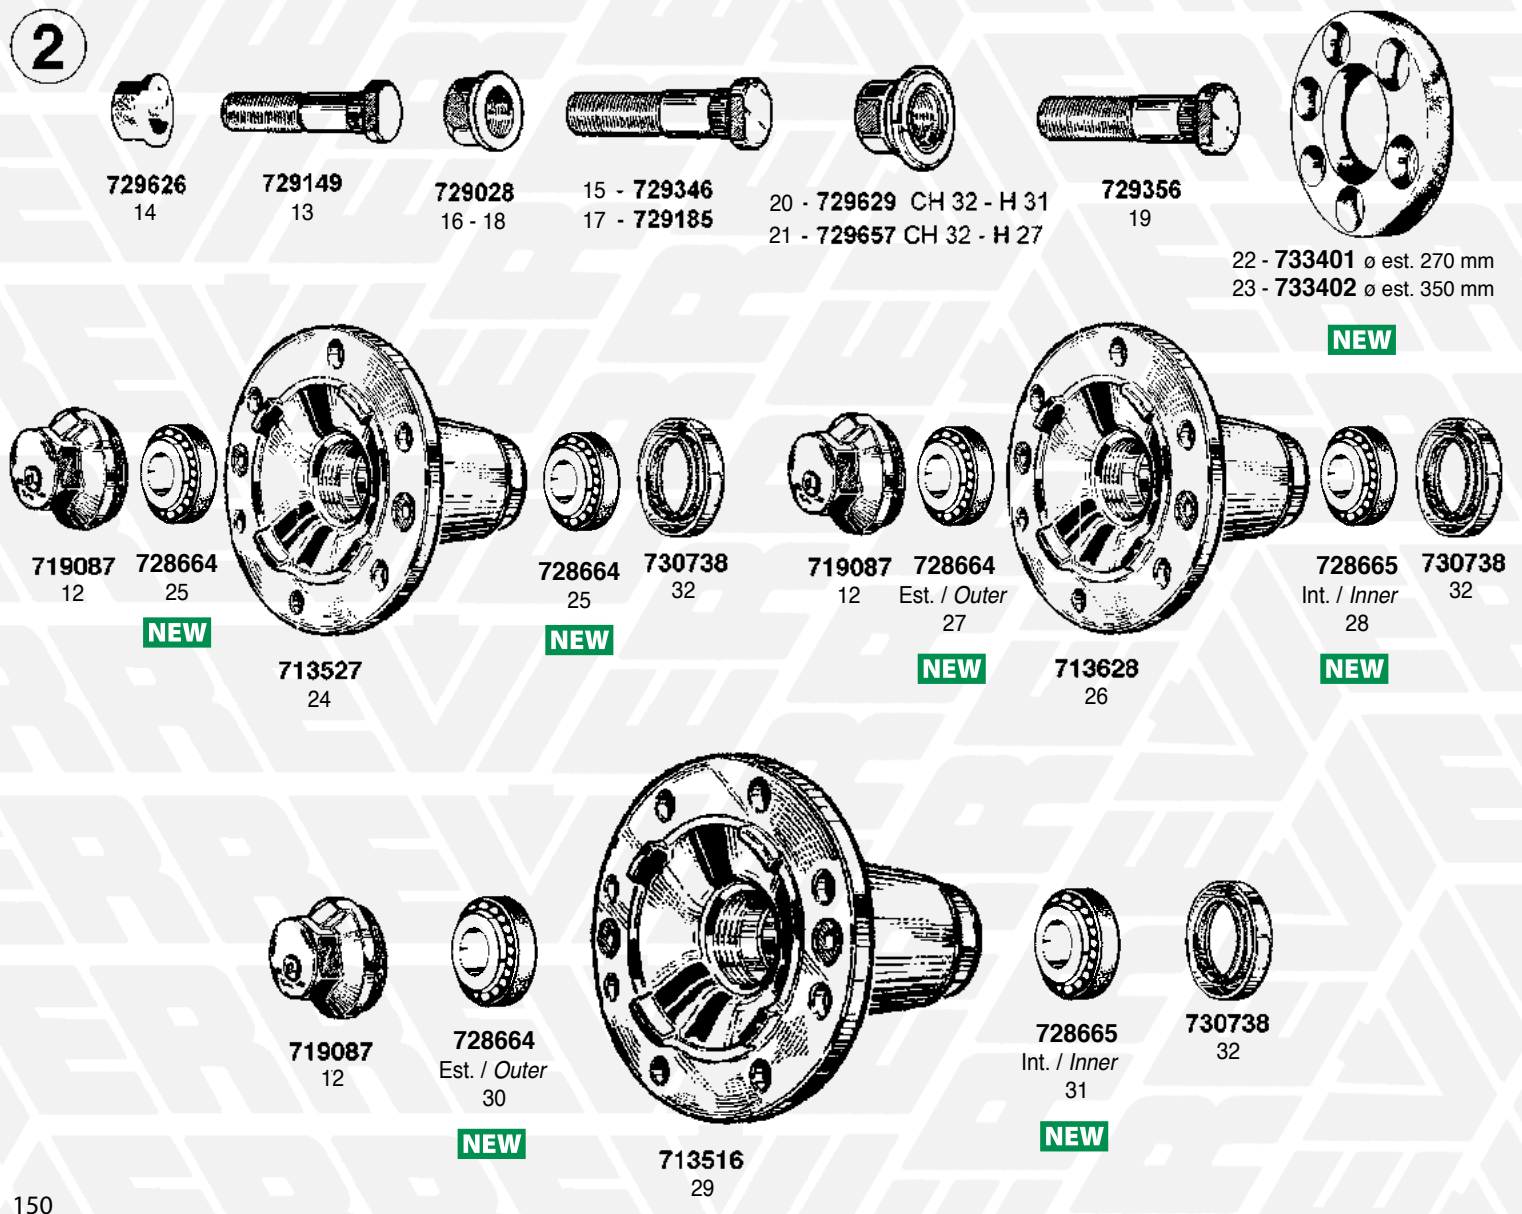

1

2

FIG. ITEM	RIF. ERREVI ERREVI REF.	DESCRIZIONE PARTICOLARI DESCRIPTION		TIPO VEHICLE MODEL	RIF. ORIG. ORIG. REF.
<div style="text-align: center;"> 1 Segue / Cont'd: EUROCARGO MOZZI E RUOTE / HUBS AND WHEELS </div>					
1	728730	Cuscinetto interno ed esterno mozzo / Hub bearing	ø 50x90x32	120EL15/EL18/EL21	7181852 1905492 33210 VKHB2068
2	719091	Calotta coprimozzo (completa di tappo) / Hub cap	M125x2		7184091
3	713784	Mozzo ruota, nudo / Wheel hub, bare		135E18/E21/E23	42115016
4	728668	Cuscinetto interno mozzo / Hub bearing, inner	ø 95x145x39	135E18/E21/E23	1104923 VKHB2082
5	728669	Cuscinetto esterno mozzo / Hub bearing, outer	ø 105x160x35	135E18/E21/E23	1104922 VKHB2160
6	713519	Mozzo ruota con colonnette / Wheel hub c/w studs		170E15/E18/E23/E27-260E23KE/E27KE	7173314
7	728666	Cuscinetto interno ed esterno mozzo / Hub bearing	ø 70x120x37	170E15/E18/E23/E27 260E23KE/E27KE	1905273 VKHB5343
8	713525	Mozzo ruota con colonnette / Wheel hub c/w studs		170E18/E23/E27-260E27KE	7180797 7183906 7188706
9	728666	Cuscinetto interno ed esterno mozzo / Hub bearing	ø 70x120x37	170E15/E18/E23/E27 260E23KE/E27KE	1905273 VKHB5343
10	730768	Paraolio interno mozzo in VITON / Oil seal, inner (VITON material)	ø 95x130x16	170E15/E18/E23/E27 - 260E23KE/E27KE	7185250 (ex 40102143)
11	727253	Ruota fonica / Impulse wheel	ø 142x148x15		7172934
<div style="text-align: center;"> 2 EUROCARGO "TECTOR" MOZZI E RUOTE / HUBS AND WHEELS </div>					
12	719087	Calotta coprimozzo (completa di tappo) / Hub cap	M80x2	75E13/E15/E17/E18 - 100E17/E18/E21	7184092 (ex 7179170) (ex 7182427)
13	729149	Colonna fiss. ruota / Wheel stud	M18x1,5 L=65	75E13/E15/E17/E18	42117463 46390478 (ex 7168257)
14	729626	Dado per colonna / Wheel nut	M18x1,5		4459602
15	729346	Colonna fiss. ruota / Wheel stud	M20x1,5 L=70	100E17/E18/E21-120E17/E21	42117433 (ex 7168838)
16	729028	Dado per colonna / Wheel nut	M20x1,5		4803810 99474403 (ex 2476979)
17	729185	Colonna fiss. ruota / Wheel stud	M20x1,5 L=77	130E18/E24/E28-150E18/E24/E28 320E28T	7170510 42117434 42064829 42117435
18	729028	Dado per colonna / Wheel nut	M20x1,5		4803810 99474403 (ex 2476979)
19	729356	Colonna fiss. ruota / Wheel stud	M22x1,5 L=64	180E21/E24/E28 - 260E28KE	42064819 42064818
20	729629	Dado per colonna 1ª Serie/ Wheel nut	M22x1,5 H31		4459603
21	729657	Dado per colonna U.T. / Wheel nut	M22x1,5 H27		41031725 99474402
22	733401	Copertura protezione ruote / Wheel cover	ø est. 270 mm	75E13/E15/E17	99477376
23	733402	Copertura protezione ruote / Wheel cover	ø est. 350 mm	100E17/E18/E21 - 130E18/E21/E24 140E18/E21 - 150E18/E21	500316950
24	713527	Mozzo ruota, nudo / Wheel hub, bare		75E13/E15/E17/E18	7173047
25	728664	Cuscinetto interno ed esterno mozzo / Hub bearing	ø 45x75x20	75E15/E17/E18 - 100E17/E18/E21	1905221 VKHB2250
26	713628	Mozzo ruota, nudo / Wheel hub, bare		75E13/E15/E17/E18	7177134
27	728664	Cuscinetto interno ed esterno mozzo / Hub bearing	ø 45x75x20	75E15/E17/E18 - 100E17/E18/E21	1905221 VKHB2250
28	728665	Cuscinetto interno ed esterno mozzo / Hub bearing	ø 45x85x34	75E15/E17/E18 - 100E17/E18/E21	1905222 VKHB2249
29	713516	Mozzo ruota, nudo / Wheel hub, bare		100E17/E18/E21	7173747
30	728664	Cuscinetto interno ed esterno mozzo / Hub bearing	ø 45x75x20	75E15/E17/E18 - 100E17/E18/E21	1905221 VKHB2250
31	728665	Cuscinetto interno ed esterno mozzo / Hub bearing	ø 45x85x34	75E15/E17/E18 - 100E17/E18/E21	1905222 VKHB2249
32	730738	Paraolio interno mozzo / Oil seal	ø 70x90x12		40100483 (ex 40002630)