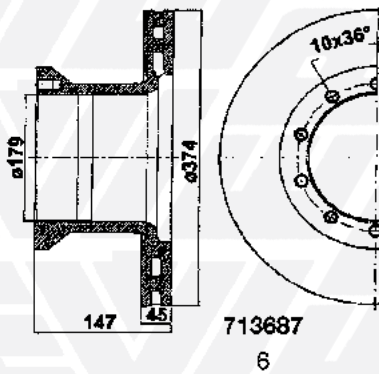

1 DAF

13 - 750974
14 - 750973

NEW

18 - 750949

17 - 750940

19 - 750970

NEW

15 - SE2040

16 - SE2045