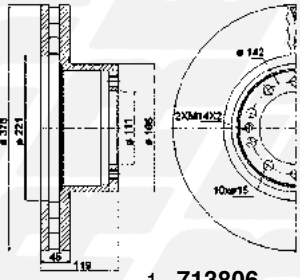

1 VOLVO

1 - 713806

NEW