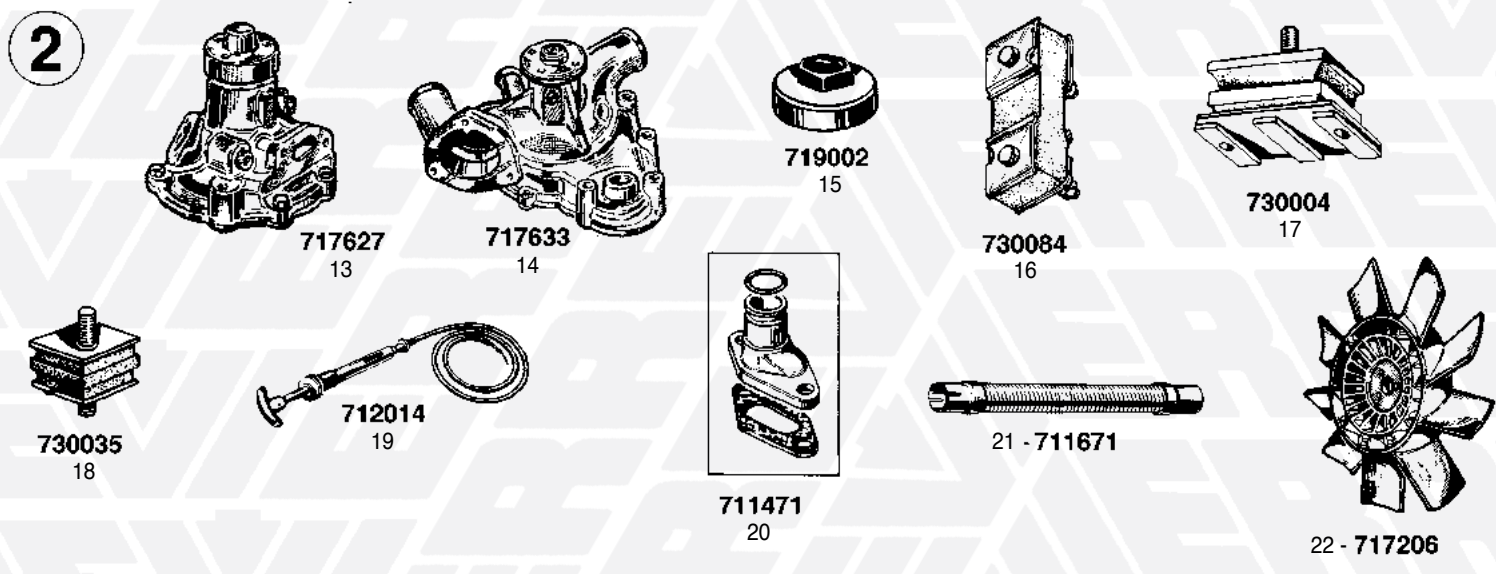

717207
18

717218
19

FIG. ITEM	RIF. ERREVI ERREVI REF.	DESCRIZIONE PARTICOLARI DESCRIPTION	TIPO VEHICLE MODEL	RIF. ORIG. ORIG. REF.
<p>IVECO</p> <p>DUCATO</p> <p>DAILY 30.8 - 32.8 - 35.8 - 40.8</p> <p>1 NEW DAILY 30.8 - 35.8 - 40.8</p> <p>TURBO DAILY 30.10 - 35.10 - 35.12 - 40.10 - 49.10 - 49.12 - 59.12</p> <p>NEW DAILY ('96) - TURBO DAILY ('96)</p> <p>DAILY CNG - DAILY DUTY</p> <p>DAILY 2000 - DAILY 2006 - 2009 - 2012</p>				
1	717669	Pompa acqua completa / <i>Water pump assy</i>	DUCATO DAILY 2000 35C10/C12/C14 35S10/S12/S14 40C10/C12/C14	504033770
2	717677	Pompa acqua / <i>Water pump</i> (adattabile a MOTORE / <i>ENGINE TYPE</i> 8140.07 - 8140.27S - 8140.47 - 4 cilindri / <i>cylinders</i>)	NEW DAILY ('96) 30.8 - 35.8/10 40.8 - 49.10 TURBO DAILY ('96) 35.12 - 49.12 59.12	500361919 (ex 500361203) (ex 500300476)
3	717678	Pompa acqua / <i>Water pump</i>	DAILY 2006 - 2009 - 2012 35C15/C18 - 40C15/C18 45C15/C18 - 50C15/C18 60C15/C18 - 65C15/C18	504369725 (ex 504360207) (ex 504113544)
4	717682	Pompa acqua (con cuscinetto IMI) <i>Water pump (complete with IMI bearing)</i> Adattabile a motore / <i>Engine type</i> 8141 - 8140.61.200 - 8140.07	NEW DAILY 30.8 - 35.8 - 40.8 DAILY DUTY 30.8H - 35.8H - 40.8H	99440728 (ex 99440726) (ex 98437726)
5	717514	Supporto tendicinghia / <i>Belt stretcher bracket</i>	DAILY - NEW DAILY 30.8 - 35.8 - 40.8	7301661
6	717515	Supporto tendicinghia / <i>Belt stretcher bracket</i>	DAILY - NEW DAILY 30.8 - 35.8 - 40.8	7301662
7	719002	Tappo per serbatoio nafta / <i>Filler cap</i>	DAILY 30.8 - 32.8 - 35.8 - 40.8	541257
8	730086	Tassello sostegno tubo scarico / <i>Exhaust strap</i>	DAILY - NEW DAILY - TURBO DAILY	93818454 (ex 93806171)
9	730346	Tassello sostegno post. motore D/S. <i>Engine mounting pad RH/LH, rear</i>	NEW DAILY 30.8 - 35.8 - 40.8 DAILY DUTY 30.8 - 35.8 - 40.8	93804153
10	730395	Tassello sostegno tubo scarico / <i>Exhaust strap</i>	NEW DAILY TURBODAILY	9060048 (ex 4211548)
11	730274	Tassello in gomma per silenziatore scarico / <i>Strut</i>	TURBODAILY NEW DAILY 30.8 - 35.8 DAILY CNG 35.11 - 49.11	93826649
12	730924	Tassello sostegno motore DX / <i>Engine mounting pad RH</i>	NEW DAILY 30.8 - 35.10 TURBO DAILY 30.10 - 35.10/12 - 59.12 DAILY CNG 35.11 DAILY DUTY 35.8 - 40.8	8588903 (ex 93817663)
13	730925	Tassello sostegno motore SX / <i>Engine mounting pad LH</i>	NEW DAILY 30.8 - 35.10 TURBO DAILY 30.10 - 35.10/12 - 59.12 DAILY CNG 35.11 DAILY DUTY 35.8 - 40.8	8588904 (ex 93817664)
14	717532	Tendicinghia completo / <i>Belt stretcher</i>	DAILY CNG 35.11 - 49.11 - 59.11 DAILY 2000/2006 35C9/C11/C13/C15/S9/S11/S13/S15 50C11/C13/C15 - 65C11/C13/C15	500332622
15	717523	Tendicinghia completo / <i>Belt stretcher</i>	DAILY 2006 35C14/C15/C15H/C18 35S14/S15/S18 40C14/C15/C15H/C18 50C14/C15/C15H/C18 65C14/C15/C17/C18 70C14/C15/C17/C18	504086948
16	717205	Ventilatore a 7 pale / <i>7-Blades fan</i>	ø28/380 NEW DAILY	8586706
17	717208	Ventilatore a 7 pale (elettroventola) / <i>7-Blades fan</i>	ø65/380 NEW DAILY - TURBO DAILY	93813264
18	717207	Ventilatore a 8 pale / <i>8-Blades fan</i>	ø85/390 NEW DAILY ('96) - TURBO DAILY ('96)	93811590
19	717218	Ventilatore a 11 pale / <i>11-Blades fan</i>	ø85/385 DAILY 2000 35C9/C11/C13/C15 35S9/S11/S13/S15 50C11/C15 - 65C13/C15	504024647 (ex 500333136)