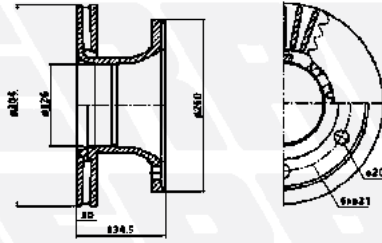

8 - 713842 **NEW**