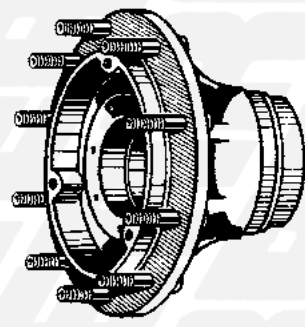

713537
14

NEW

NEW