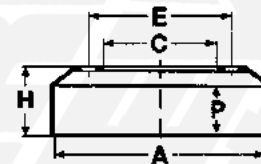

1

RIF. ERREVI ERREVI REF.	DIMENSIONI DIMENSIONS					FORI HOLES	
	A	P	H	C	E	N°	ø
790037	325	88	116	255	280	4 6	12 13
790038	325	107	135	255	280	4 6	12 13

2

RIF. ERREVI ERREVI REF.	DIMENSIONI DIMENSIONS					FORI HOLES	
	A	P	H	C	E	N°	ø
790111	325	107	157	161	205	6	18,5

3

713574
18

RIF. ERREVI ERREVI REF.	DIMENSIONI DIMENSIONS					FORI HOLES	
	A	P	H	C	E	N°	ø
790071	325	130	206,5	207	245	6 2 2	19 11(SV) 10x1,5
790149	325	128	159	255	280	6 4	13 12x1,25