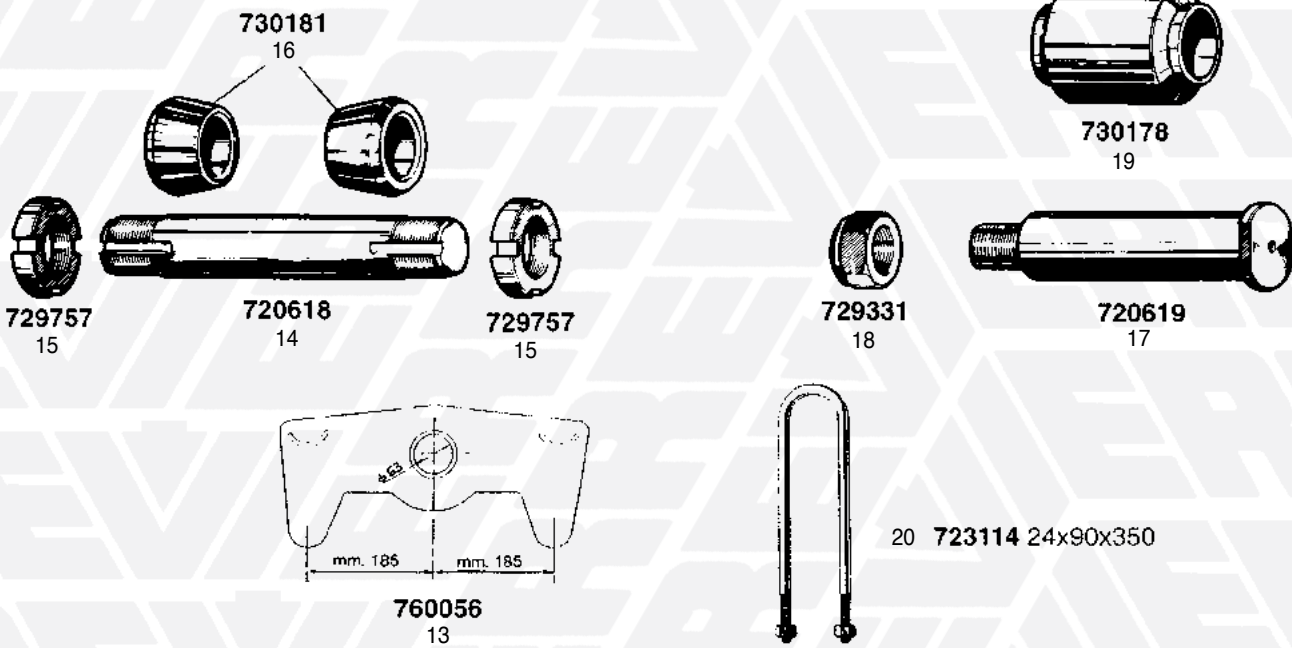

2 SOSPENSIONE BILANCIATA / EQUALISED SUSPENSION