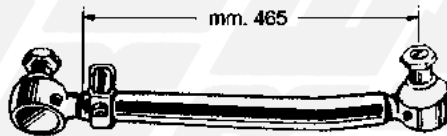

1

1 - 712680

2 - 712677

3 - 712621

4 - 712655

5 - 712657

6 - 712656

7 - 712631

8 - 712640

9 - 712626

10 - 712602

11 - 712616

12 - 712608