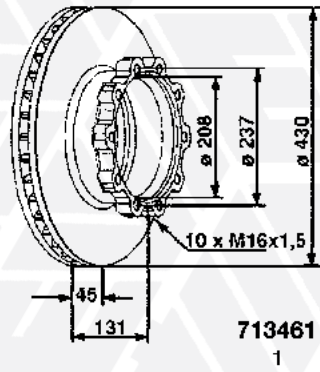

1 SCANIA

FIG. ITEM	RIF. ERREVI ERREVI REF.	DESCRIZIONE PARTICOLARI DESCRIPTION		TIPO VEHICLE MODEL	RIF. ORIG. ORIG. REF.
1 SCANIA					
1	713461	Disco freni ant. e post. / <i>Brake disk, front and rear</i>		L94 - N94 - K94 - 114 - 124 - 144	1402272 1386686 1852817
2	PF9059	Serie pastiglie freno con kit / <i>Brake pad set c/w kit</i> Impianto frenante KNORR / KNORR Brake system	248x109,5x30	94 - 114 - 124 - 164 - 144	1390428 1734529 1856108 29087 29105 29059 29253
3	SE2006	Kit indicatore di usura / <i>Wear indicator kit</i> Connessione CLIPS / <i>CLIPS Connection</i> Impianto frenante KNORR-GIRLING / KNORR-GIRLING Brake System	L = 270	124 - 144	1388953
4	718257	Cilindro freni attuatore / <i>Brake actuator</i> Impianto frenante WABCO / WABCO Brake System	16 / 24"		1935463 9254840000 9254840100
5	718250	Cilindro freni attuatore / <i>Brake actuator</i> Impianto frenante KNORR / KNORR Brake System	24 / 14"		1383090 1485834 1734994 1802664 BS9510 I133679000
6	718256	Cilindro freni attuatore / <i>Brake actuator</i> Impianto frenante WABCO / WABCO Brake System	24 / 30"	Serie P - G - R - T Series Serie 4 Series	1912988 92548113100
7	718252	Cilindro freni attuatore / <i>Brake actuator</i> Impianto frenante KNORR-WABCO / KNORR-WABCO Brake System	24 / 30"	Serie P - G - R - T Series Serie 4 Series	1390369 1427474 1734995 1802658 2147779 1916992 BS8500 K017119N00 9254813120
8	SE2007	Kit indicatore di usura / <i>Wear indicator kit</i> Connessione CLIPS / <i>CLIPS Connection</i> Impianto frenante KNORR-GIRLING KNORR-GIRLING Brake System	L = 2x270 + 2x1300	124 - 144	-
9	SE2040	Kit indicatore di usura / <i>Wear indicator kit</i> Connessione TONDA / <i>ROUND Connections</i> Impianto frenante KNORR-WABCO KNORR-WABCO Brake System	L = 300		Z0008241
10	750940	Kit revisione pinza freno / <i>Brake caliper, repair kit</i> Impianto frenante KNORR / KNORR Brake system			1390426 1390427 I1328090062
11	750941	Kit revisione pinza freno / <i>Brake caliper, repair kit</i> Impianto frenante KNORR / KNORR Brake system	(cuffie ø est. 74) (boot O.D. 74)	94 - 114 - 124 - 144	1759811 1746824 1390429 K010604
12	750942	Kit revisione pinza freno / <i>Brake caliper, repair kit</i> Impianto frenante KNORR / KNORR Brake system		94 - 114 - 124 - 144 - 164	1390427 1415149 K000375
13	750970	Kit revisione pinza freno / <i>Brake caliper, repair kit</i> Impianto frenante KNORR / KNORR Brake system		Serie P - G - R - T Series Serie 4 Series	1477675 1527631 K000472
14	733072	Parapolvere per massa frenante / <i>Dust cover</i>		Serie P - G - R - T Series 94 - 114 - 124	1361330 1378429
15	733073	Parapolvere per massa frenante / <i>Dust cover</i>		Serie P - G - R - T Series 94 - 114 - 124	1361329 1378430 2026553

**FRENI
BRAKES**