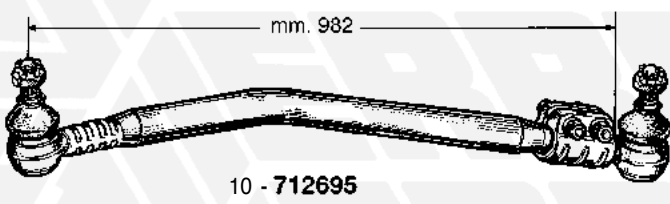

8 - 712708

3

9 - 712759
NEW