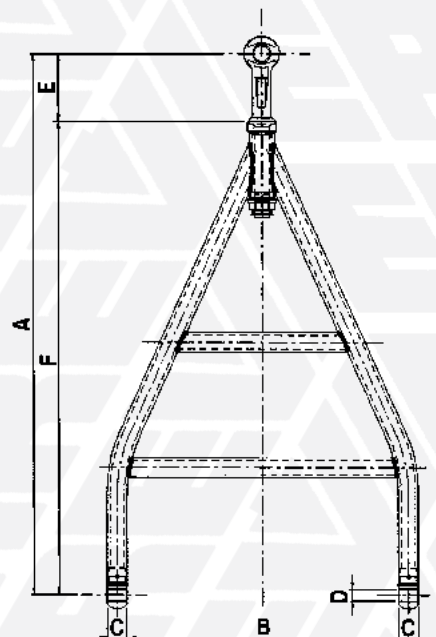

TIMONI OMOLOGATI } VIBERTI-ADIGE-BARTOLETTI HOMOLOGATED TOW-BARS }

Fig. 1

Fig. 2

Fig. 3

Fig. 4

Fig. 5

**TIMONI OMOLOGATI secondo REGOLAMENTO UNECE 55/01
HOMOLOGATED TOW-BARS (REGULATION NO 55/01)**

Fig. Item	TIMONE Nudo Bare Tow-bar	Omologazione Homologation	TIMONE c/occh. Tow-bar c/w Tow-eye	Rif. Originale Original Ref.	Rif. OCCHIONE Tow-eye	Dimensioni Dimensions						Adattabilità Type
						A	B	C	D	E	F	
1	736000	E3 55R-01 1005*00	791507	121018909	Norm. 727765	1708	960	50	40	150	1558	Rimorchi tipo VIBERTI di massa complessiva fino a 26 ton. 16R2-18R3-22R5-22R5N-22R10-22R2A-25R4N/7.5-25R4S-25R5N-25R7-25R8-25R9-25R11-25R12
			791505	121018919	Autom. 727757	1778	960	50	40	220	1558	
1	736001	E3 55R-01 1007*00	791508	121018910	Norm. 727765	1528	960	50	40	150	1378	Rimorchi tipo VIBERTI di massa complessiva fino a 26 ton. 22R5N-22R10-22R2ASB/7,5-22R12-25R9-25R10-25R11-25R12
			791506	121017701	Autom. 727757	1598	960	50	40	220	1378	
2	736002	E3 55R-01 1006*00	791525	121018913	Norm. 727765	1708	910	70	40	150	1558	Rimorchi tipo VIBERTI di massa complessiva fino a 26 ton. 20R1P-20R3P-22R10P-22R10BP-22R10CBP-22R10C1B-22R10ACB-22R10AC1B-22R10ACBP-22R10CVP-22R10ACVP-22R10EPB-22R10CV/7-22R14P-25R11CB-25R15P-25R15-22R13P-22R13AP-25R17P-25R11P-25R11BP-25R11CBP-25R11CVP
			791511	-	Autom. 727757	1778	910	70	40	220	1558	
4	736005	e3*94/20*0537*00	791518	-	Autom. 727758	1864	920	70	38	214	1650	Rimorchi tipo ADIGE di massa complessiva fino a 26 ton. 16R1E-18R1N-20RN-20R2N-22RN-22RNC-22R12RC/7,5-25RN-25R1N-25R2N-25RC-32RC
5	736006	E3 55R-01 1008*00	791526	-	Autom. 727759	1773	870	65	35	223	1550	Rimorchi tipo BARTOLETTI di massa complessiva fino a 26 ton. 20P9E-22R-22RD-22P-22PFL2-22RGL4-24BC-25P-25B-25BPL-25B9-26B-26BD-27A
3	736007	E3 55R-01 1009*00	791501	R8873	Norm. 727765	1808	960	50	40	150	1658	Rimorchi tipo VIBERTI di massa complessiva fino a 26 ton. 120D-181T-181TA-181TB-181TASL-181TBFL-181TBSL-18R2A/8