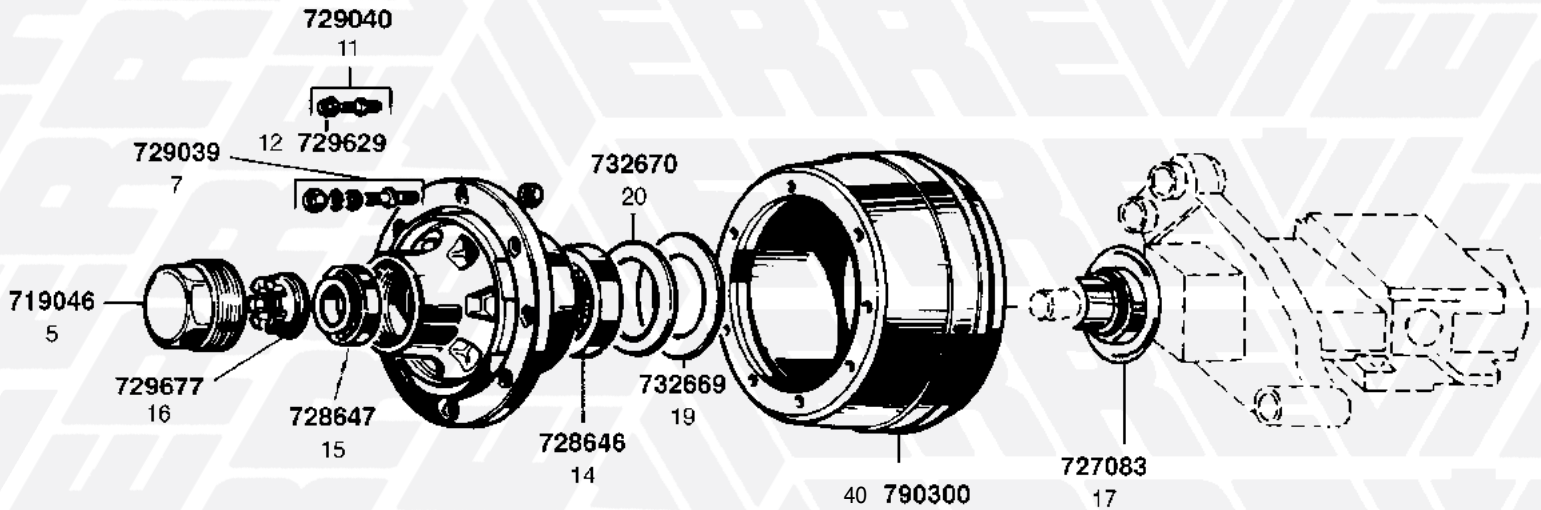

ASSALE TIPO B.P.W. 16 TON Serie H - (MASSA FRENANTE $\varnothing$ 420x200)

AXLE PARTS - B.P.W. TYPE (16 TONS) H Series - (420X200 BRAKE)

711910
29