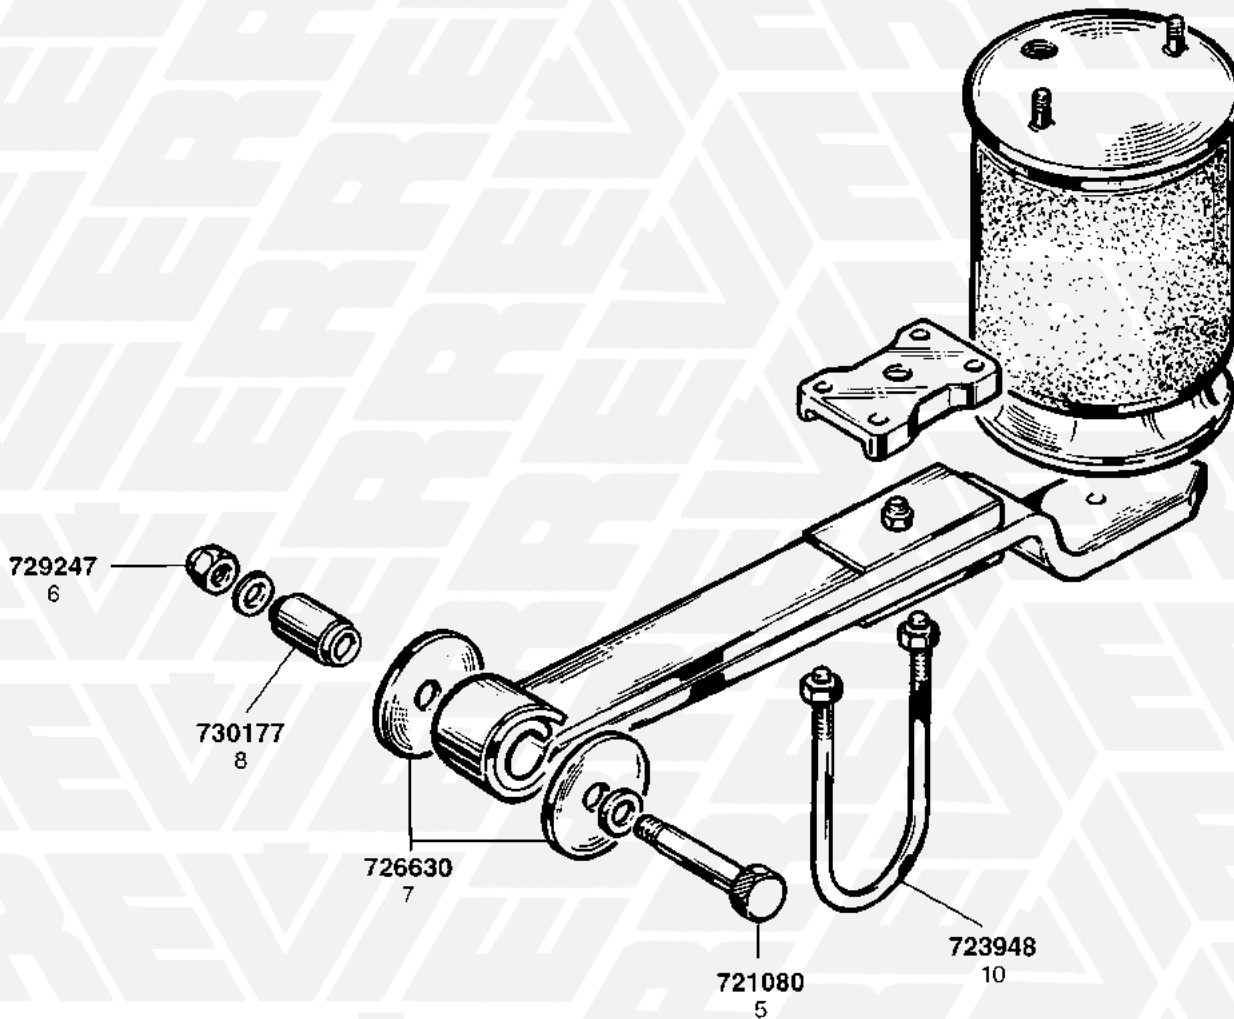

2 **SOSPENSIONE PNEUMATICA SEMIRIMORCHI 723 - 773**
AIR SUSPENSION SEMITRAILERS 723 - 773 MODELS