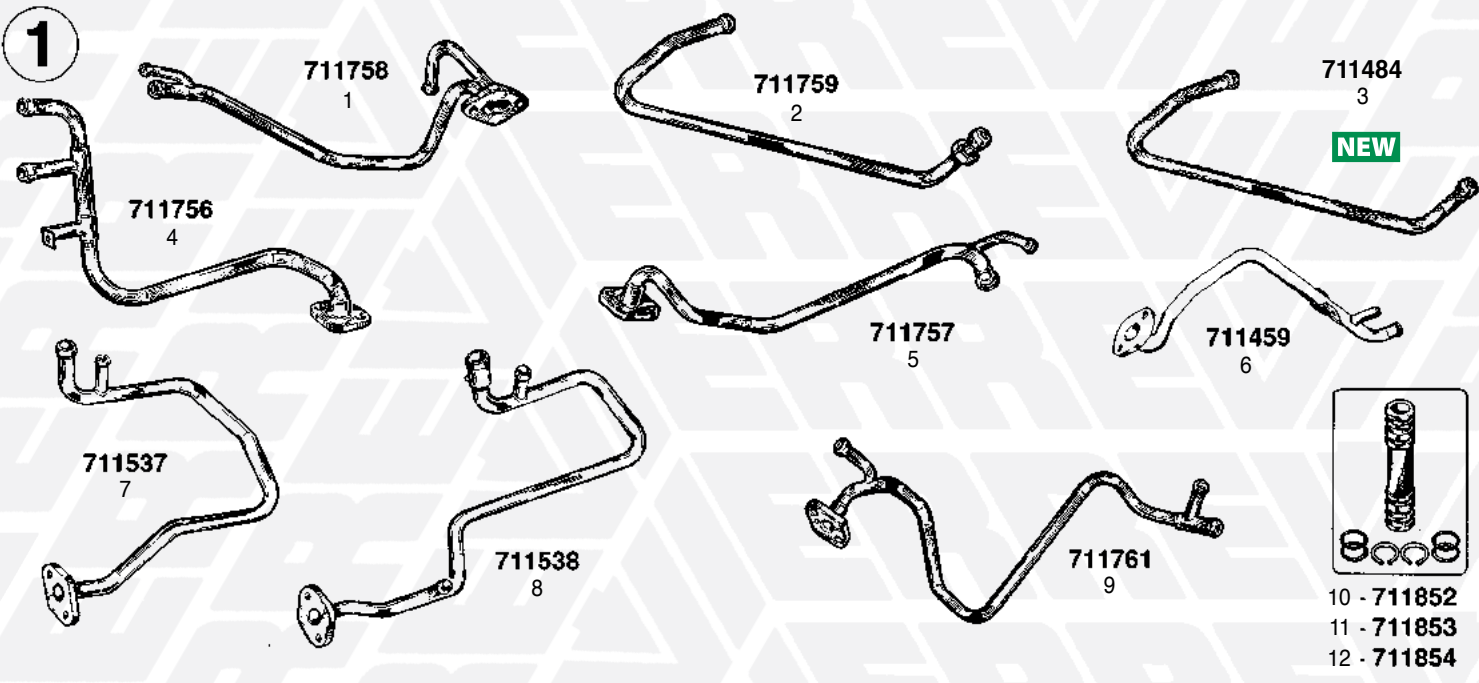

717207
18

717218
19

FIG. ITEM	RIF. ERREVI ERREVI REF.	DESCRIZIONE PARTICOLARI DESCRIPTION	TIPO VEHICLE MODEL	RIF. ORIG. ORIG. REF.
<p>IVECO</p> <p>DUCATO</p> <p>DAILY 30.8 - 32.8 - 35.8 - 40.8</p> <p>1 NEW DAILY 30.8 - 35.8 - 40.8</p> <p>TURBO DAILY 30.10 - 35.10 - 35.12 - 40.10 - 49.10 - 49.12 - 59.12</p> <p>NEW DAILY ('96) - TURBO DAILY ('96)</p> <p>DAILY CNG - DAILY DUTY</p> <p>DAILY 2000 - DAILY 2006 - 2009 - 2012</p>				
1	717669	Pompa acqua completa / <i>Water pump assy</i>	DUCATO DAILY 2000 35C10/C12/C14 35S10/S12/S14 40C10/C12/C14	504033770
2	717677	Pompa acqua / <i>Water pump</i> (adattabile a MOTORE / <i>ENGINE TYPE</i> 8140.07 - 8140.27S - 8140.47 - 4 cilindri / <i>cylinders</i>)	NEW DAILY ('96) 30.8 - 35.8/10 40.8 - 49.10 TURBO DAILY ('96) 35.12 - 49.12 59.12	500361919 (ex 500361203) (ex 500300476)
3	717678	Pompa acqua / <i>Water pump</i>	DAILY 2006 - 2009 - 2012 35C15/C18 - 40C15/C18 45C15/C18 - 50C15/C18 60C15/C18 - 65C15/C18	504369725 (ex 504360207) (ex 504113544)
4	717682	Pompa acqua (con cuscinetto IMI) <i>Water pump (complete with IMI bearing)</i> Adattabile a motore / <i>Engine type</i> 8141 - 8140.61.200 - 8140.07	NEW DAILY 30.8 - 35.8 - 40.8 DAILY DUTY 30.8H - 35.8H - 40.8H	99440728 (ex 99440726) (ex 98437726)
5	717514	Supporto tendicinghia / <i>Belt stretcher bracket</i>	DAILY - NEW DAILY 30.8 - 35.8 - 40.8	7301661
6	717515	Supporto tendicinghia / <i>Belt stretcher bracket</i>	DAILY - NEW DAILY 30.8 - 35.8 - 40.8	7301662
7	719002	Tappo per serbatoio nafta / <i>Filler cap</i>	DAILY 30.8 - 32.8 - 35.8 - 40.8	541257
8	730086	Tassello sostegno tubo scarico / <i>Exhaust strap</i>	DAILY - NEW DAILY - TURBO DAILY	93818454 (ex 93806171)
9	730346	Tassello sostegno post. motore D/S. <i>Engine mounting pad RH/LH, rear</i>	NEW DAILY 30.8 - 35.8 - 40.8 DAILY DUTY 30.8 - 35.8 - 40.8	93804153
10	730395	Tassello sostegno tubo scarico / <i>Exhaust strap</i>	NEW DAILY TURBODAILY	9060048 (ex 4211548)
11	730274	Tassello in gomma per silenziatore scarico / <i>Strut</i>	TURBODAILY NEW DAILY 30.8 - 35.8 DAILY CNG 35.11 - 49.11	93826649
12	730924	Tassello sostegno motore DX / <i>Engine mounting pad RH</i>	NEW DAILY 30.8 - 35.10 TURBO DAILY 30.10 - 35.10/12 - 59.12 DAILY CNG 35.11 DAILY DUTY 35.8 - 40.8	8588903 (ex 93817663)
13	730925	Tassello sostegno motore SX / <i>Engine mounting pad LH</i>	NEW DAILY 30.8 - 35.10 TURBO DAILY 30.10 - 35.10/12 - 59.12 DAILY CNG 35.11 DAILY DUTY 35.8 - 40.8	8588904 (ex 93817664)
14	717532	Tendicinghia completo / <i>Belt stretcher</i>	DAILY CNG 35.11 - 49.11 - 59.11 DAILY 2000/2006 35C9/C11/C13/C15/S9/S11/S13/S15 50C11/C13/C15 - 65C11/C13/C15	500332622
15	717523	Tendicinghia completo / <i>Belt stretcher</i>	DAILY 2006 35C14/C15/C15H/C18 35S14/S15/S18 40C14/C15/C15H/C18 50C14/C15/C15H/C18 65C14/C15/C17/C18 70C14/C15/C17/C18	504086948
16	717205	Ventilatore a 7 pale / <i>7-Blades fan</i>	ø28/380 NEW DAILY	8586706
17	717208	Ventilatore a 7 pale (elettroventola) / <i>7-Blades fan</i>	ø65/380 NEW DAILY - TURBO DAILY	93813264
18	717207	Ventilatore a 8 pale / <i>8-Blades fan</i>	ø85/390 NEW DAILY ('96) - TURBO DAILY ('96)	93811590
19	717218	Ventilatore a 11 pale / <i>11-Blades fan</i>	ø85/385 DAILY 2000 35C9/C11/C13/C15 35S9/S11/S13/S15 50C11/C15 - 65C13/C15	504024647 (ex 500333136)