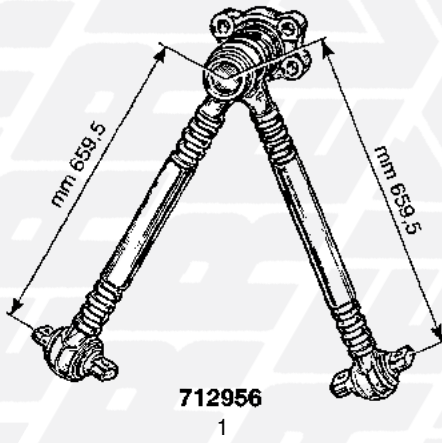

1 SOSPENSIONE PNEUMATICA / AIR SUSPENSION