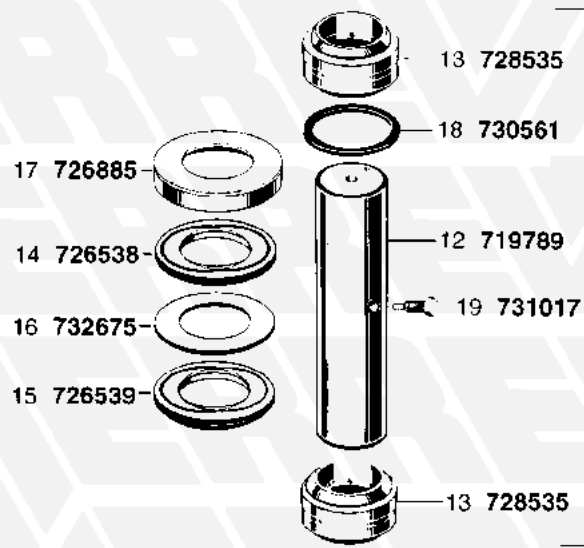

1 711964
(1 RUOTA)
(Services 1 wheel)
2 711331
(2 RUOTE)
(Services 2 Wheels)

10 711965
(1 RUOTA)
(Services 1 wheel)
11 711091
(2 RUOTE)
(Services 2 Wheels)