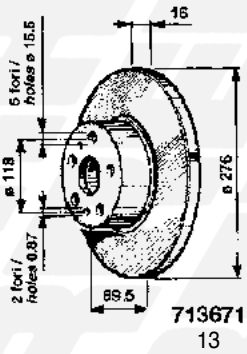

1 IVECO

FIG. ITEM	RIF. ERREVI ERREVI REF.	DESCRIZIONE PARTICOLARI DESCRIPTION	TIPO VEHICLE MODEL	RIF. ORIG. ORIG. REF.
1 DAILY 2000 35C9/C10/C11/C12/C13/C15 - 50C11/C13/C15 - 65C11/C13/C15 DAILY 2006 - 2008 - 2009 - 2012 - 2014 DAILY CNG 35.11-49.11-59.11				
1	713459	Disco freni anteriore <i>Brake disc, front</i>	DAILY 2000 - 35.11 / 49.11CNG	1908772 42470842
2	713458	Disco freni posteriore <i>Brake disc, rear</i>	DAILY 2000 - 35.11 / 49.11CNG	1908773 42471111
3	PF1409	Serie pastiglie freno / <i>Brake pad set</i> Impianto frenante BREMBO / BREMBO Brake System	164,8x65,5x20,3	1906401 2992339 29121
4	SE2005	Kit indicatore di usura / <i>Wear indicator kit</i> Connessione OVALE / <i>OVAL Connection</i> Impianto frenante BENDIX-BREMBO / BENDIX-BREMBO Brake System	L = 250	42548208 (ex 1908407)
5	SE2042	Kit indicatore di usura / <i>Wear indicator kit</i> Connessione OVALE / <i>OVAL Connection</i> Impianto frenante BREMBO / BREMBO Brake System	L = 355	42548196 42548195 2992393 (ex 2992394)
6	713669	Disco freni ant. / <i>Brake disc, front</i>	35S9/S10/S11/S12/S13/S15	42470836 500306590
7	PF9121	Serie pastiglie freno / <i>Brake pad set</i> Impianto frenante BREMBO / BREMBO Brake System	164,8x66,5x17,3	2996605 (ex 2996091) (ex 2994086) 29121 - 29121
8	SE2005	Kit indicatore di usura / <i>Wear indicator kit</i> Connessione OVALE / <i>OVAL Connection</i> Impianto frenante BENDIX-BREMBO / BENDIX-BREMBO Brake System	L = 250	42548208 (ex 1908407)
9	SE2042	Kit indicatore di usura / <i>Wear indicator kit</i> Connessione OVALE / <i>OVAL Connection</i> Impianto frenante BREMBO / BREMBO Brake System	L = 355	42548196 42548195 2992393 (ex 2992394)
10	713704	Disco freni ant. con colonnette / <i>Brake disc, front c/w studs</i>	DAILY 2000 35C9/C10/C11/C12/C13/15 35S9/S10/S11/S12/S13/S15	42546401 504079365
11	SE2042	Kit indicatore di usura / <i>Wear indicator kit</i> Connessione OVALE / <i>OVAL Connection</i> Impianto frenante BREMBO / BREMBO Brake System	L = 355	42548196 42548195 2992393 (ex 2992394)
12	713670	Disco freni post. / <i>Brake disc, rear</i>	35S9/S10/S11/S12/S13/S15	2991646 7182299
13	713671	Disco freni post. con ABS / <i>Brake disc, rear c/w ABS</i>	35S9/S10/S11/S12/S13/S15	2994066 7185410 (ex 42471034)
14	PF9123	Serie pastiglie freno / <i>Brake pad set</i> Impianto frenante BREMBO / BREMBO Brake System	110x64x20	42470841 29123
15	SE2010	Kit indicatore di usura / <i>Wear indicator kit</i> Connessione OVALE / <i>OVAL Connection</i> Impianto frenante GIRLING-BREMBO / GIRLING-BREMBO Brake System	L = 150	2991854
16	SE2042	Kit indicatore di usura / <i>Wear indicator kit</i> Connessione OVALE / <i>OVAL Connection</i> Impianto frenante BREMBO / BREMBO Brake System	L = 355	42548196 42548195 2992393 (ex 2992394)
17	713672	Disco freni ant. / <i>Brake disc, front</i>	DAILY 2000 - 65C11/C13/C15	42471214 500322079
18	PF9160	Serie pastiglie freno con kit / <i>Brake pad set c/w kit</i> Impianto frenante BREMBO / BREMBO Brake System	164,5x68x20	42536101 29160
19	713673	Disco freni post. / <i>Brake disc, rear</i>	DAILY 2000 - 65C11/C13/C15	42471150 7182874
20	SE2010	Kit indicatore di usura / <i>Wear indicator kit</i> Connessione OVALE / <i>OVAL Connection</i> Impianto frenante GIRLING-BREMBO / GIRLING-BREMBO Brake System	L = 150	2991854
21	SE2042	Kit indicatore di usura / <i>Wear indicator kit</i> Connessione OVALE / <i>OVAL Connection</i> Impianto frenante BREMBO / BREMBO Brake System	L = 355	42548196 42548195 2992393 (ex 2992394)
22	713703	Disco freni ant. / <i>Brake disc, front</i>	DAILY 2006 - 2008 - 2012	504121612 (ex 2996121)
23	PF9229	Serie pastiglie freno complete di kit / <i>Brake pads set c/w kit</i> Impianto frenante BREMBO / BREMBO Brake System	163,4x67x20	42561355 (ex 42555881) 29229
24	SE2048	Kit indicatore di usura / <i>Wear indicator kit</i> Connessione OVALE / <i>OVAL Connection</i> Impianto frenante BREMBO / BREMBO Brake System	L = 130	42555634