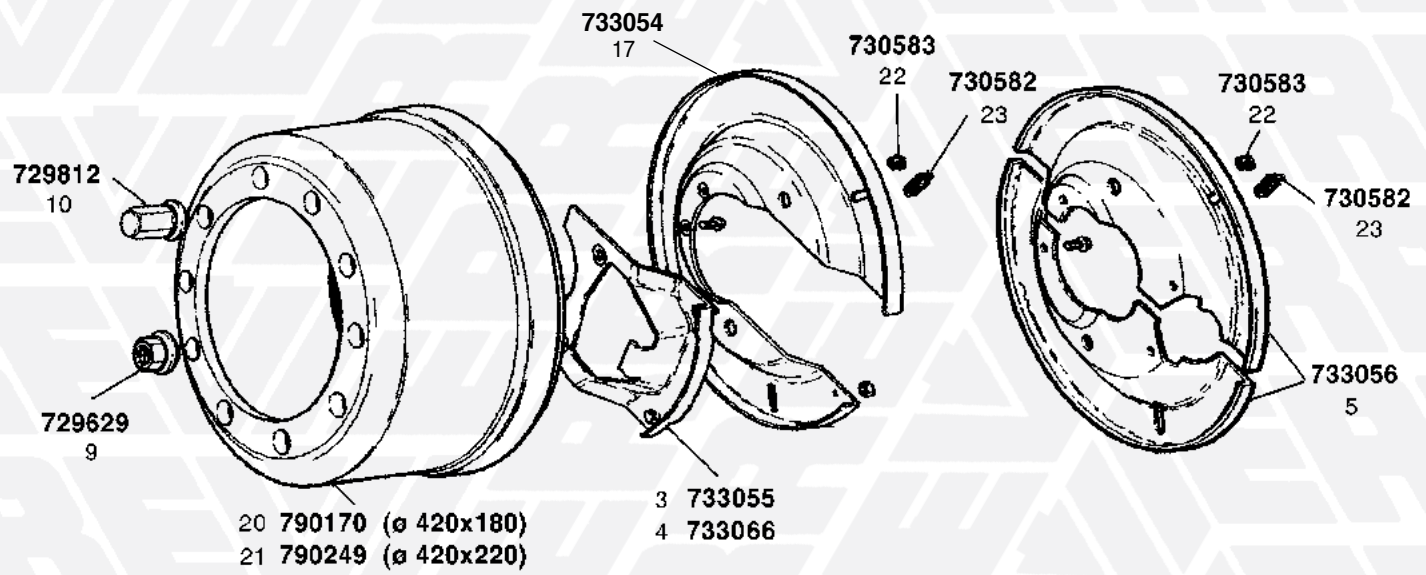

1

ASSALE "SERIE TA - TC" / "TA - TC SERIES" AXLE PARTS

MOZZO / HUB

713642
15

FIG. ITEM	RIF. ERREVI ERREVI REF.	DESCRIZIONE PARTICOLARI DESCRIPTION	TIPO VEHICLE MODEL	RIF. ORIG. ORIG. REF.
<div style="display: flex; align-items: center;"> <div style="border: 1px solid black; border-radius: 50%; width: 30px; height: 30px; display: flex; align-items: center; justify-content: center; margin-right: 10px;">1</div> <div> <h2 style="margin: 0;">ASSALE "Serie TA e TC" / "TA and TC Series" AXLE PARTS</h2> <h3 style="margin: 0;">MOZZO / HUB SYSTEM</h3> </div> </div>				
1	732189	Anello di fermo per dado / <i>Retaining clip</i>		21226117PK5
2	719092	Calotta coprimozzo / <i>Hub cap</i>		21226038
3	733055	Chiusura per parapolvere / <i>Dust cover filler plate</i>	420x180 fino a 03/2001 / <i>until to 03/2001</i>	15224518
4	733066	Chiusura per parapolvere / <i>Dust cover filler plate</i>	da 04/2001 / <i>From 04/2001</i>	15225842
5	733056	Coppia parapolvere per massa frenante / <i>Dust cover - pair</i>	420x220	21221567 21221568
6	729019	Colonna fissaggio ruota SINGOLA / <i>Wheel stud (SINGLE WHEEL)</i>	M22x1.5 L=87	21022167
7	729018	Colonna fiss. ruota SINGOLA e GEMELLATA (cerchio in alluminio) <i>Aluminium wheels (SINGLE and TWIN WHEEL)</i>	M22x1.5 L=98	21020997
8	729370	Colonna fiss. ruota GEMELLATA (cerchio in alluminio) <i>Aluminium wheels (TWIN WHEEL)</i>	M22x1.5 L=110	21206355
9	729629	Dado per colonna / <i>Wheel nut</i>	M22x1,5 H=30	21225653
10	729812	Dado per colonna chiuso / <i>Wheel nut</i>	M22x1.5 Ch=32	21218645
11	728641	Cuscinetto interno ed esterno mozzo / <i>Hub bearing</i>	ø 90x147x42	990410355
12	729700	Dado arresto cuscinetto mozzo / <i>Pinch nut</i>		21226003
13	730851	Guarnizione per calotta (tipo solo gomma) / <i>Hub cap gasket (only rubber)</i>		21226119
14	713522	Mozzo ruota nudo / <i>Wheel hub, bare</i>		-
15	713642	Mozzo ruota completo / <i>Wheel hub assembly</i>		14226120
16	730745	Paraolio interno mozzo / <i>Oil seal</i>	ø 117x152.6x27.5	21200321A
17	733054	Parapolvere per massa frenante / <i>Dust cover</i>	420x180	21224522
18	726362	Rondella con dente / <i>Retaining washer</i>		21226090
19	729452	Vite bloccaggio dado mozzo / <i>Pinch nut screw</i>	M8x1.25 L=20	21224864
20	790170	Tamburo freno / <i>Brake drum</i>	ø 420x180	21018986V 21021284
21	790249	Tamburo freno / <i>Brake drum</i>	ø 420x220	21021114AV
22	730583	Tappo per ispezione freni - tondo / <i>Inspection plug</i>		21211385
23	730582	Tappo per ispezione freni - ovale / <i>Inspection plug</i>		21220719