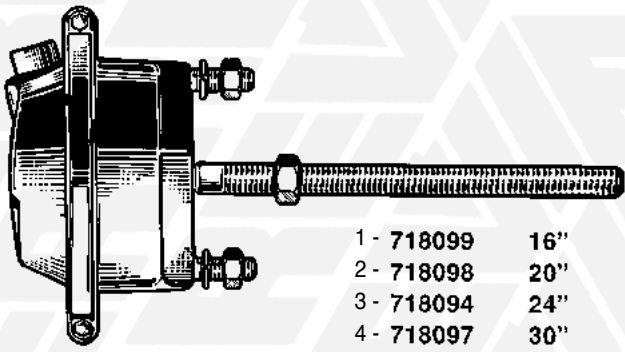

IMPIANTI FRENO / AIR BRAKE PARTS

- 1 - 718099 16"
- 2 - 718098 20"
- 3 - 718094 24"
- 4 - 718097 30"

718181
6

718166
8

718180
5

718166
8