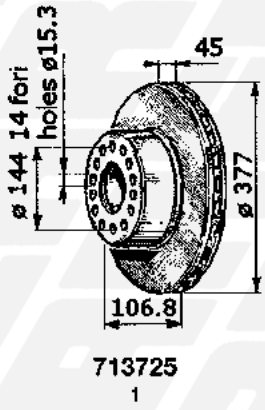

1 IVECO

FIG. ITEM	RIF. ERREVI ERREVI REF.	DESCRIZIONE PARTICOLARI DESCRIPTION	TIPO VEHICLE MODEL	RIF. ORIG. ORIG. REF.
1 EUROCARGO EUROCARGO "TECTOR"				
1	713725	Disco freni post. / <i>Brake disc, rear</i>	130E15/E18/E23 } EUROCARGO 150E18/E23/E27 } EUROCARGO "TECTOR" 130E18/E24/E28 } 150E18/E24/E28 }	2995702 2995894 2996708
2	PF9094	Serie pastiglie freno / <i>Brake pad set</i> Impianto frenante KNORR / KNORR Brake system	210,7x92,5x30 130E18/E24/E28 } EUROCARGO "TECTOR" 150E18/E24/E28 }	500055019 (ex 2992336) 29095 29093
3	SE2035	Kit indicatore di usura / <i>Wear indicator kit</i> Connessione CLIPS / <i>CLIPS Connections</i> Impianto frenante KNORR / KNORR Brake System	L = 300 EUROCARGO "TECTOR"	42537941 2992666 (ex 2992337)
4	713454	Disco freni ant. completo di colonnette <i>Front brake disc c/w studs</i>	130E18-280E23-320E27 } EUROCARGO 150E15/E18/E23/E27 } E. "TECTOR" 150E18/E24/E28-320E28T	1907569
5	PF9032	Serie pastiglie freno con kit / <i>Brake pad set c/w kit</i> Impianto frenante BENDIX / BENDIX Brake system	206x107x25 120/130/150E15/E18/E23 } EUROCARGO 150E27-260E23-320E27 } EUROCARGO "TECTOR" 130/150E24/E28 EUROCARGO "TECTOR"	1906170 29032
6	SE2037	Kit indicatore di usura / <i>Wear indicator kit</i> Connessione OVALE / <i>OVAL Connections</i> Impianto frenante WABCO / WABCO Brake System	L = 330 EUROCARGO 120EL15/EL18/EL21 EUROCARGO "TECTOR" 120E17/E21	42536956 (ex 1906468)
7	SE2041	Kit indicatore di usura / <i>Wear indicator kit</i> Connessione OVALE / <i>OVAL Connections</i> Impianto frenante WABCO / WABCO Brake System	L = 330 EUROCARGO "TECTOR" 120E17/E21/EL15/EL18/EL21	42536956
8	713676	Disco freni ant. completo di colonnette <i>Front brake disc c/w studs</i>	150E18/E21/E24/E28 } EUROCARGO 320E28T } "TECTOR"	2996707 (ex 2992291)
9	713705	Disco freni post. con ABS completo di colonnette <i>Brake disc, rear c/w ABS c/w studs</i>	150E18/E21/E24/E28 EUROCARGO "TECTOR"	2992636 2996710
10	PF9094	Serie pastiglie freno / <i>Brake pads set</i> Impianto frenante KNORR / KNORR Brake system	210,7x92,5x30 130E18/E24/E28 } EUROCARGO "TECTOR" 150E18/E24/E28 }	500055019 (ex 2992336) 29095 29093
11	SE2035	Kit indicatore di usura / <i>Wear indicator kit</i> Connessione CLIPS / <i>CLIPS Connections</i> Impianto frenante KNORR / KNORR Brake System	L = 300 EUROCARGO "TECTOR"	42537941 2992666 (ex 2992337)
12	713460	Disco freni ant. / <i>Front brake disc</i>	170E18/E23/E27 EUROCARGO 180E21/E24/E28 EUROCARGO "TECTOR"	1906438 1906461 2992470
13	PF9094	Serie pastiglie freno / <i>Brake pads set</i> Impianto frenante KNORR / KNORR Brake system	210,7x92,5x30 130E18/E24/E28 } EUROCARGO "TECTOR" 150E18/E24/E28 }	500055019 (ex 2992336) 29095 29093
14	713477	Disco freni ant. / <i>Front brake disc</i>	180E21/E24/E28 } EUROCARGO "TECTOR" 260E28KE }	2992477 2996327
15	PF9059	Serie pastiglie freno con kit <i>Brake pads set c/w kit</i> Impianto frenante KNORR / KNORR Brake system	248x109,5x30 170E23/E27/E28 EUROCARGO	2992348 2995637 2992476 2995938 2995809 2995819 2996378 500054632 500055167 1906439 29087-29105 29059-29253
16	SE2035	Kit indicatore di usura / <i>Wear indicator kit</i> Connessione CLIPS / <i>CLIPS Connections</i> Impianto frenante KNORR / KNORR Brake System	L = 300 EUROCARGO "TECTOR"	42537941 2992666 (ex 2992337)
17	SE2034	Kit indicatore di usura / <i>Wear indicator kit</i> Connessione CLIPS / <i>CLIPS Connections</i> Impianto frenante BENDIX-KNORR / BENDIX-KNORR Brake System	L=2x290 +2x1230 EUROCARGO "TECTOR"	1903651
18	PF9011	Serie pastiglie freno con kit / <i>Brake pads set c/w kit</i> Impianto frenante BENDIX / BENDIX Brake system	241x125x25 170E15/E18/E23/E27 EUROCARGO	2992479 (ex 1906459) 29011
19	SE2000	Kit indicatore di usura / <i>Wear indicator kit</i> Connessione OVALE / <i>OVAL Connections</i> Impianto frenante ROCKWELL / ROCKWELL Brake System	L = 955 EUROCARGO EUROCARGO "TECTOR"	42539438 (ex 93193778)
20	SE2015	Kit indicatore di usura / <i>Wear indicator kit</i> Connessione OVALE / <i>OVAL Connections</i> Impianto frenante PERROT-WABCO / PERROT-WABCO Brake System	L = 570 EUROCARGO EUROCARGO "TECTOR"	42532204
21	SE2033	Boccolina per indicatore di usura / <i>Wear indicator bush</i> Impianto frenante WABCO-PERROT / WABCO-PERROT Brake System	EUROCARGO - E.CARGO "TECTOR"	42530551