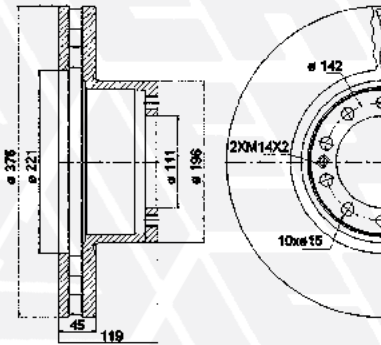

1 RENAULT

1 - 713806

NEW