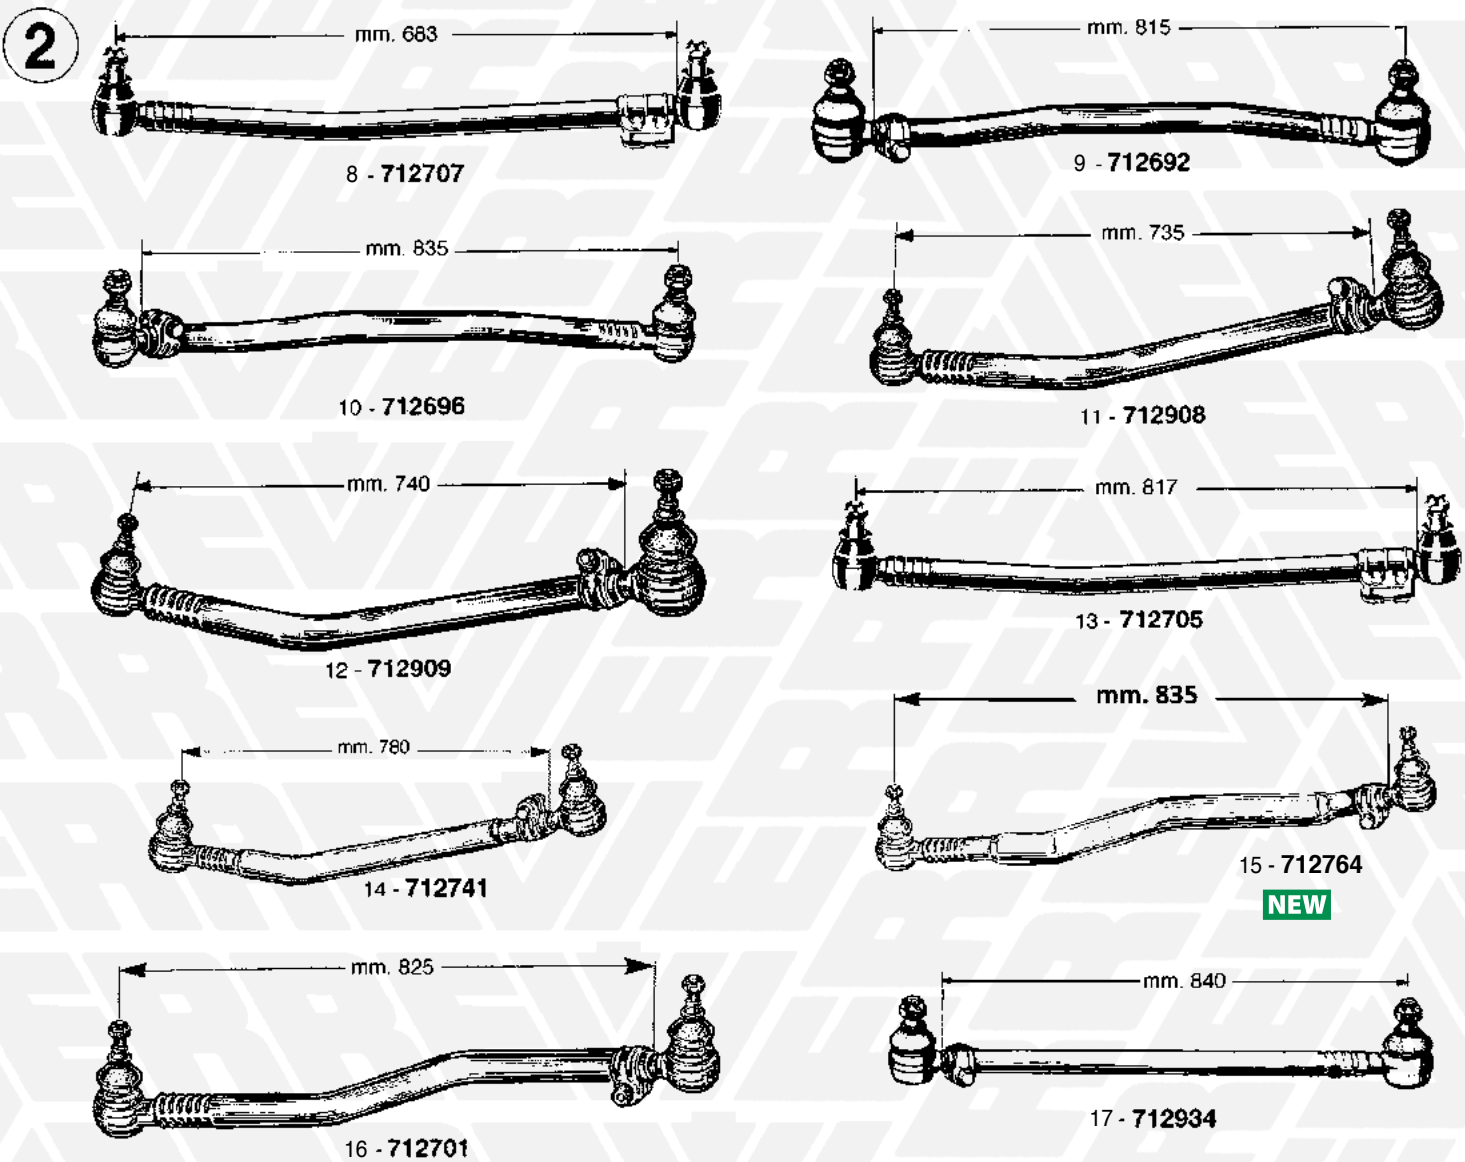

FIG. ITEM	RIF. ERREVI ERREVI REF.	DESCRIZIONE PARTICOLARI DESCRIPTION	TIPO VEHICLE MODEL	RIF. ORIG. ORIG. REF.
1 MAN				
1	712938	Tirante longitudinale completo / Drag link	L = 980 mm F2000	81466106779 81466106780 81466106782
2	712939	Tirante longitudinale completo / Drag link	L = 1750 mm F2000	81466106790 81466106791 82466106191
3	712739	Tirante longitudinale completo / Drag link	L = 955 mm E2000 - F2000 - F90	81466106721 81466106722 81466106723
4	712740	Tirante longitudinale completo / Drag link	L = 800 mm L2000 - M2000	85466106021 85466106121 85466106140 85466106221
5	712737	Tirante longitudinale completo / Drag link	L = 935 mm TGX - TGA - TGS	81466116096 81466116097 81466116133 81466116197 81466116198
6	712738	Tirante longitudinale completo / Drag link	L = 915 mm TGX - TGA - TGS	81466116135 81466116137 81466116199 81466116200 81466116206
7	712760	Tirante longitudinale completo / Drag link	L=1600 mm TGA - TGS - TGX	81467116785 81467116846 81467116711 81467106934 81467106933 81467106932
2 MERCEDES				
8	712707	Tirante longitudinale completo / Drag link	L = 683 mm 814 - 914	6734600205 6734600405 6734600605 6734600805
9	712692	Tirante longitudinale completo / Drag link	L = 815 mm 1626 - 1632 - 1919 - 1922 - 1926 1928 - 1932 - 1933 - 1936 - 1938 2226 - 2232 - 2433 - 2528 - 2536 2626 - 2628 - 2632 - 2635 - 2636 2645 - 3036 - 3332 - 3336	3874600705 3874601405 3874603205 3874603305
10	712696	Tirante longitudinale completo / Drag link	L = 835 mm 1935 - 1944	6204600005 6204602005 6204602805 6204603705
11	712908	Tirante longitudinale completo / Drag link	L = 735 mm 1114 - 1117 - 1120 1314 - 1317 - 1320	6754601005 6754601605 6754602205 6754602805
12	712909	Tirante longitudinale completo / Drag link	L = 740 mm 1314 - 1317 - 1320	6764600105 6764600605 6764601105 6764601505
13	712705	Tirante longitudinale completo / Drag link	L = 817 mm 1626S - 1632S - 1919S - 1926S - 1932S 2026 (6x2 - 6x4) - 2032 (6x2 - 6x4) 2226 (6x2) - 2232S (6x4) 2626S (6x4) - 2632S (6x4)	3874600605 3874604405 3874604505
14	712741	Tirante longitudinale completo / Drag link	L = 780 mm Serie MK - SK	0014602905 0014603005
15	712764	Tirante longitudinale completo / Drag link	L = 835 mm ATEGO - ATEGO 2	9744601205 9744601005 0034604605 3754600005
16	712701	Tirante longitudinale completo / Drag link	L = 825 mm ATEGO - AXOR - ACTROS	0014606705 0004607105 0004607205
17	712934	Tirante longitudinale completo / Drag link	L = 840 mm ATEGO - AXOR - ACTROS	0024604505 0024604605 3754600405