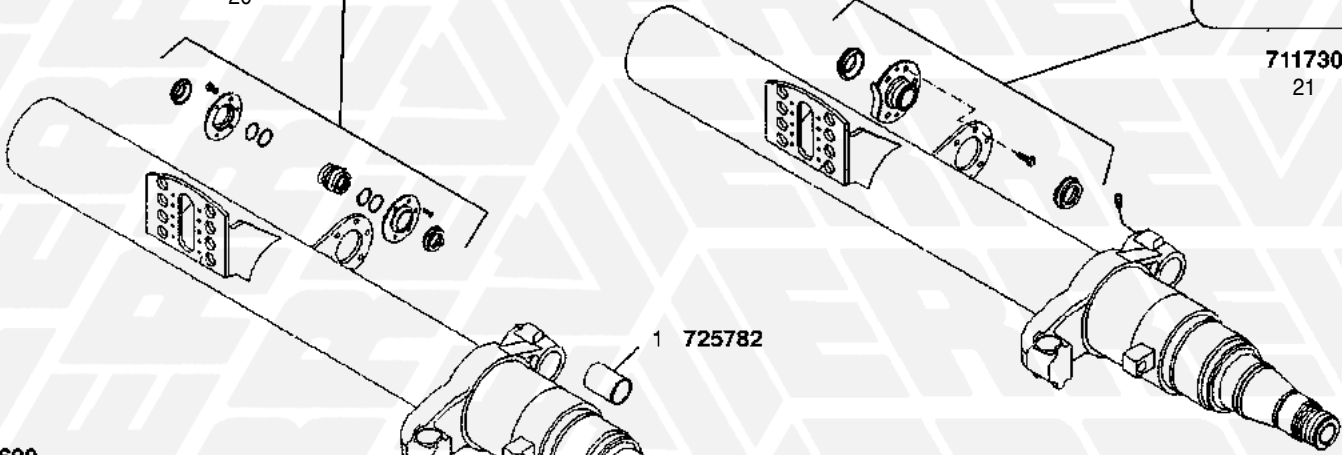

1 725782

726699
7

728429
17

728564
18

726373
16
NEW

729771
10
NEW

729772
11
NEW

12 732171

711765
22