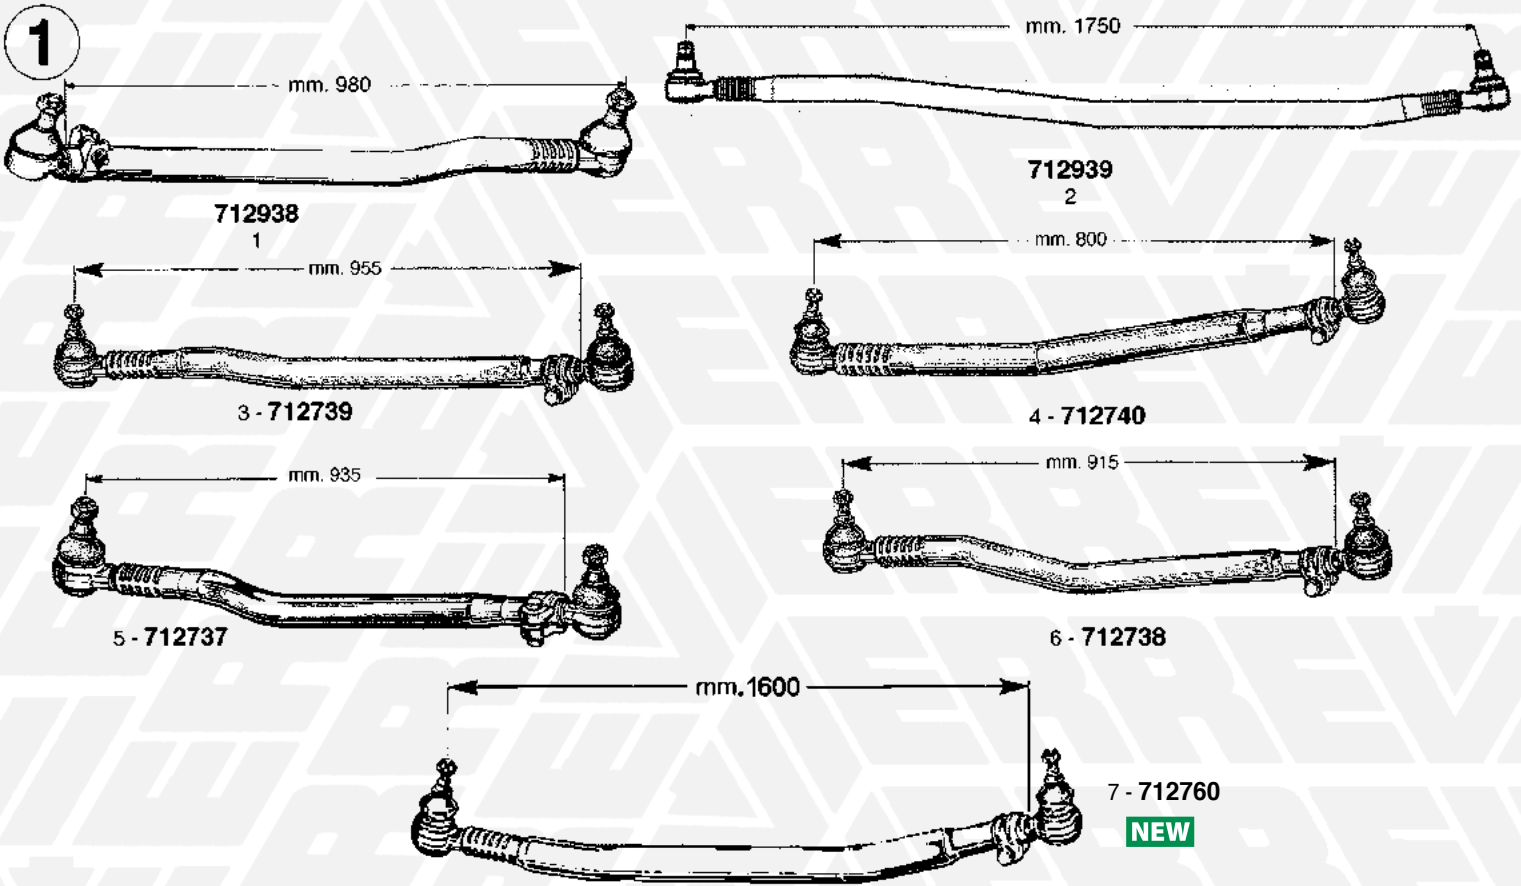

STERZO STEERING

FIG. ITEM	RIF. ERREVI ERREVI REF.	DESCRIZIONE PARTICOLARI DESCRIPTION	TIPO VEHICLE MODEL	RIF. ORIG. ORIG. REF.
<div style="text-align: center;"> 1 MAN </div>				
1	712938	Tirante longitudinale completo / Drag link	L = 980 mm F2000	81466106779 81466106780 81466106782
2	712939	Tirante longitudinale completo / Drag link	L = 1750 mm F2000	81466106790 81466106791 82466106191
3	712739	Tirante longitudinale completo / Drag link	L = 955 mm E2000 - F2000 - F90	81466106721 81466106722 81466106723
4	712740	Tirante longitudinale completo / Drag link	L = 800 mm L2000 - M2000	85466106021 85466106121 85466106140 85466106221
5	712737	Tirante longitudinale completo / Drag link	L = 935 mm TGX - TGA - TGS	81466116096 81466116097 81466116133 81466116197 81466116198
6	712738	Tirante longitudinale completo / Drag link	L = 915 mm TGX - TGA - TGS	81466116135 81466116137 81466116199 81466116200 81466116206
7	712760	Tirante longitudinale completo / Drag link	L=1600 mm TGA - TGS - TGX	81467116785 81467116846 81467116711 81467106934 81467106933 81467106932
<div style="text-align: center;"> 2 MERCEDES </div>				
8	712707	Tirante longitudinale completo / Drag link	L = 683 mm 814 - 914	6734600205 6734600405 6734600605 6734600805
9	712692	Tirante longitudinale completo / Drag link	L = 815 mm 1626 - 1632 - 1919 - 1922 - 1926 1928 - 1932 - 1933 - 1936 - 1938 2226 - 2232 - 2433 - 2528 - 2536 2626 - 2628 - 2632 - 2635 - 2636 2645 - 3036 - 3332 - 3336	3874600705 3874601405 3874603205 3874603305
10	712696	Tirante longitudinale completo / Drag link	L = 835 mm 1935 - 1944	6204600005 6204602005 6204602805 6204603705
11	712908	Tirante longitudinale completo / Drag link	L = 735 mm 1114 - 1117 - 1120 1314 - 1317 - 1320	6754601005 6754601605 6754602205 6754602805
12	712909	Tirante longitudinale completo / Drag link	L = 740 mm 1314 - 1317 - 1320	6764600105 6764600605 6764601105 6764601505
13	712705	Tirante longitudinale completo / Drag link	L = 817 mm 1626S - 1632S - 1919S - 1926S - 1932S 2026 (6x2 - 6x4) - 2032 (6x2 - 6x4) 2226 (6x2) - 2232S (6x4) 2626S (6x4) - 2632S (6x4)	3874600605 3874604405 3874604505
14	712741	Tirante longitudinale completo / Drag link	L = 780 mm Serie MK - SK	0014602905 0014603005
15	712764	Tirante longitudinale completo / Drag link	L = 835 mm ATEGO - ATEGO 2	9744601205 9744601005 0034604605 3754600005
16	712701	Tirante longitudinale completo / Drag link	L = 825 mm ATEGO - AXOR - ACTROS	0014606705 0004607105 0004607205
17	712934	Tirante longitudinale completo / Drag link	L = 840 mm ATEGO - AXOR - ACTROS	0024604505 0024604605 3754600405