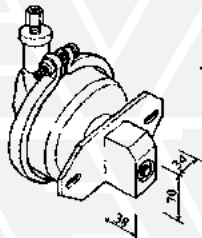

IMPIANTI FRENO / AIR BRAKE PARTS

- 1 - 718268 14/24"
- 2 - 718272 19/24"
- 3 - 718269 18/24"
- 4 - 718270 20/24"
- 5 - 718271 24/24"

NEW

- 6 - 718264 20/24"
- 7 - 718265 24/24"

NEW

- 8 - 718194 16/24"
- 9 - 718282 18/24" **NEW**
- 10 - 718199 20/24"

- 11 - 718251

NEW

- 12 - 718253

NEW

- 13 - 718189 24/30"
- 14 - 718190 30/30"

- 718090
- 15

- 718197
- 16

- 718198
- 17