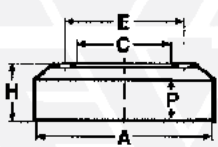

RIF. ERREVI ERREVI REF.	DIMENSIONI DIMENSIONS					FORI HOLES	
	A	P	H	C	E	N°	ø
790018	420	190	221	298	350	6	17