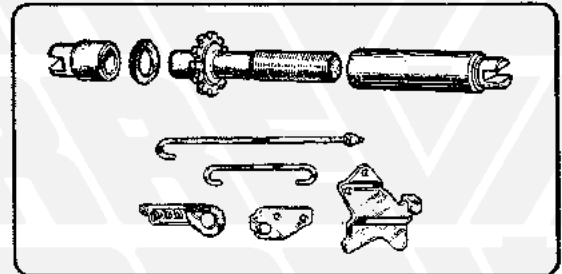

10 - 711703 D / RH
11 - 711704 S / LH