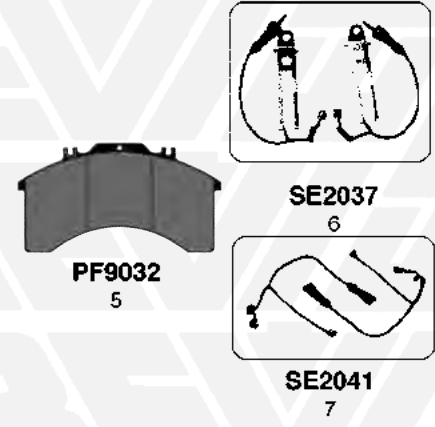

1 IVECO

FIG. ITEM	RIF. ERREVI ERREVI REF.	DESCRIZIONE PARTICOLARI DESCRIPTION	TIPO VEHICLE MODEL	RIF. ORIG. ORIG. REF.
1 EUROCARGO EUROCARGO "TECTOR"				
1	713725	Disco freni post. / <i>Brake disc, rear</i>	130E15/E18/E23 } EUROCARGO 150E18/E23/E27 } EUROCARGO "TECTOR" 130E18/E24/E28 } 150E18/E24/E28 }	2995702 2995894 2996708
2	PF9094	Serie pastiglie freno / <i>Brake pad set</i> Impianto frenante KNORR / KNORR Brake system	210,7x92,5x30 130E18/E24/E28 } EUROCARGO "TECTOR" 150E18/E24/E28 }	500055019 (ex 2992336) 29095 29093
3	SE2035	Kit indicatore di usura / <i>Wear indicator kit</i> Connessione CLIPS / <i>CLIPS Connections</i> Impianto frenante KNORR / KNORR Brake System	L = 300 EUROCARGO "TECTOR"	42537941 2992666 (ex 2992337)
4	713454	Disco freni ant. completo di colonnette <i>Front brake disc c/w studs</i>	130E18-280E23-320E27 } EUROCARGO 150E15/E18/E23/E27 } E. "TECTOR" 150E18/E24/E28-320E28T	1907569
5	PF9032	Serie pastiglie freno con kit / <i>Brake pad set c/w kit</i> Impianto frenante BENDIX / BENDIX Brake system	206x107x25 120/130/150E15/E18/E23 } EUROCARGO 150E27-260E23-320E27 } EUROCARGO "TECTOR" 130/150E24/E28 EUROCARGO "TECTOR"	1906170 29032
6	SE2037	Kit indicatore di usura / <i>Wear indicator kit</i> Connessione OVALE / <i>OVAL Connections</i> Impianto frenante WABCO / WABCO Brake System	L = 330 EUROCARGO 120EL15/EL18/EL21 EUROCARGO "TECTOR" 120E17/E21	42536956 (ex 1906468)
7	SE2041	Kit indicatore di usura / <i>Wear indicator kit</i> Connessione OVALE / <i>OVAL Connections</i> Impianto frenante WABCO / WABCO Brake System	L = 330 EUROCARGO "TECTOR" 120E17/E21/EL15/EL18/EL21	42536956
8	713676	Disco freni ant. completo di colonnette <i>Front brake disc c/w studs</i>	150E18/E21/E24/E28 } EUROCARGO 320E28T } "TECTOR"	2996707 (ex 2992291)
9	713705	Disco freni post. con ABS completo di colonnette <i>Brake disc, rear c/w ABS c/w studs</i>	150E18/E21/E24/E28 EUROCARGO "TECTOR"	2992636 2996710
10	PF9094	Serie pastiglie freno / <i>Brake pads set</i> Impianto frenante KNORR / KNORR Brake system	210,7x92,5x30 130E18/E24/E28 } EUROCARGO "TECTOR" 150E18/E24/E28 }	500055019 (ex 2992336) 29095 29093
11	SE2035	Kit indicatore di usura / <i>Wear indicator kit</i> Connessione CLIPS / <i>CLIPS Connections</i> Impianto frenante KNORR / KNORR Brake System	L = 300 EUROCARGO "TECTOR"	42537941 2992666 (ex 2992337)
12	713460	Disco freni ant. / <i>Front brake disc</i>	170E18/E23/E27 EUROCARGO 180E21/E24/E28 EUROCARGO "TECTOR"	1906438 1906461 2992470
13	PF9094	Serie pastiglie freno / <i>Brake pads set</i> Impianto frenante KNORR / KNORR Brake system	210,7x92,5x30 130E18/E24/E28 } EUROCARGO "TECTOR" 150E18/E24/E28 }	500055019 (ex 2992336) 29095 29093
14	713477	Disco freni ant. / <i>Front brake disc</i>	180E21/E24/E28 } EUROCARGO "TECTOR" 260E28KE }	2992477 2996327
15	PF9059	Serie pastiglie freno con kit <i>Brake pads set c/w kit</i> Impianto frenante KNORR / KNORR Brake system	248x109,5x30 170E23/E27/E28 EUROCARGO	2992348 2995637 2992476 2995938 2995809 2995819 2996378 500054632 500055167 1906439 29087-29105 29059-29253
16	SE2035	Kit indicatore di usura / <i>Wear indicator kit</i> Connessione CLIPS / <i>CLIPS Connections</i> Impianto frenante KNORR / KNORR Brake System	L = 300 EUROCARGO "TECTOR"	42537941 2992666 (ex 2992337)
17	SE2034	Kit indicatore di usura / <i>Wear indicator kit</i> Connessione CLIPS / <i>CLIPS Connections</i> Impianto frenante BENDIX-KNORR / BENDIX-KNORR Brake System	L=2x290 +2x1230 EUROCARGO "TECTOR"	1903651
18	PF9011	Serie pastiglie freno con kit / <i>Brake pads set c/w kit</i> Impianto frenante BENDIX / BENDIX Brake system	241x125x25 170E15/E18/E23/E27 EUROCARGO	2992479 (ex 1906459) 29011
19	SE2000	Kit indicatore di usura / <i>Wear indicator kit</i> Connessione OVALE / <i>OVAL Connections</i> Impianto frenante ROCKWELL / ROCKWELL Brake System	L = 955 EUROCARGO EUROCARGO "TECTOR"	42539438 (ex 93193778)
20	SE2015	Kit indicatore di usura / <i>Wear indicator kit</i> Connessione OVALE / <i>OVAL Connections</i> Impianto frenante PERROT-WABCO / PERROT-WABCO Brake System	L = 570 EUROCARGO EUROCARGO "TECTOR"	42532204
21	SE2033	Boccolina per indicatore di usura / <i>Wear indicator bush</i> Impianto frenante WABCO-PERROT / WABCO-PERROT Brake System	EUROCARGO - E.CARGO "TECTOR"	42530551