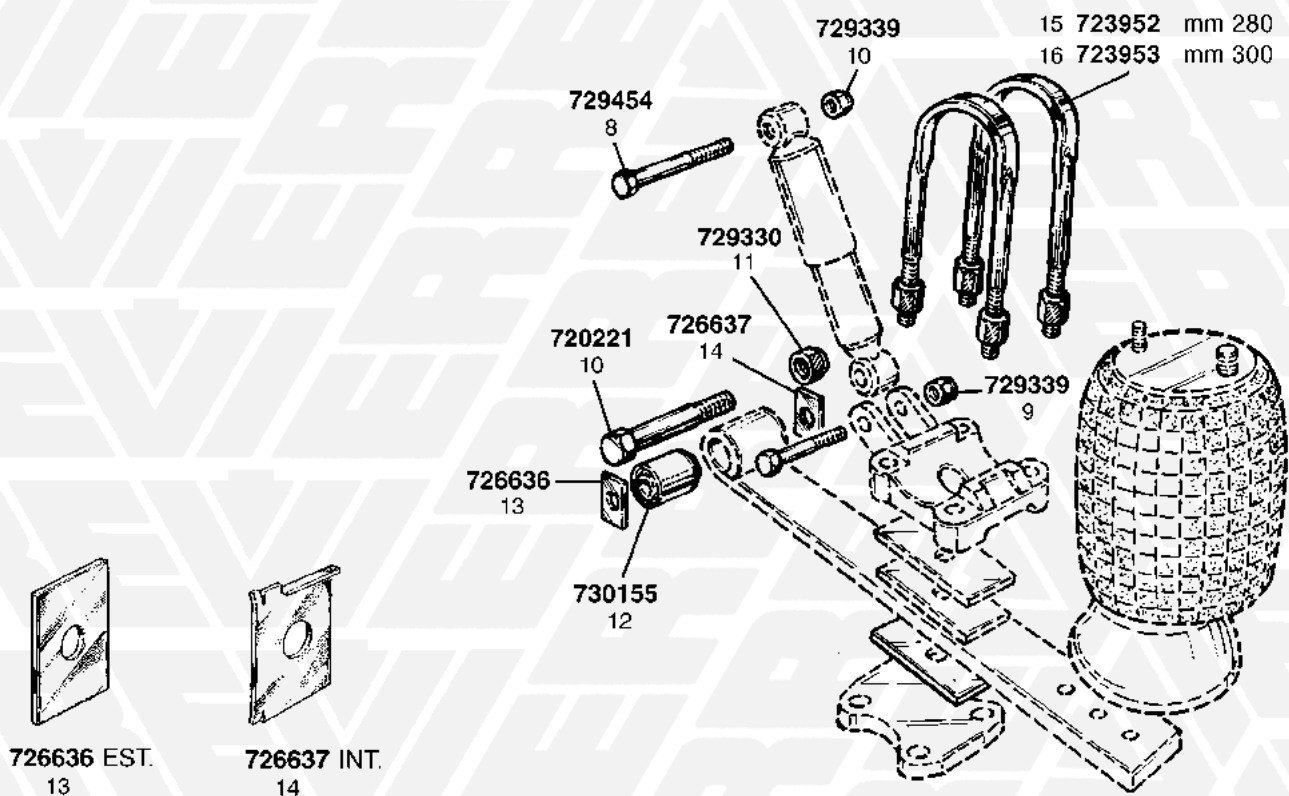

2 **SOSPENSIONE ACERBI-FRUEHAUF - TIPO SA - PNEUMATICA (Rimorchi e Semirimorchi)**
ACERBI-FRUEHAUF - SA TYPE - AIR SUSPENSION (Trailers and Semitrailers)