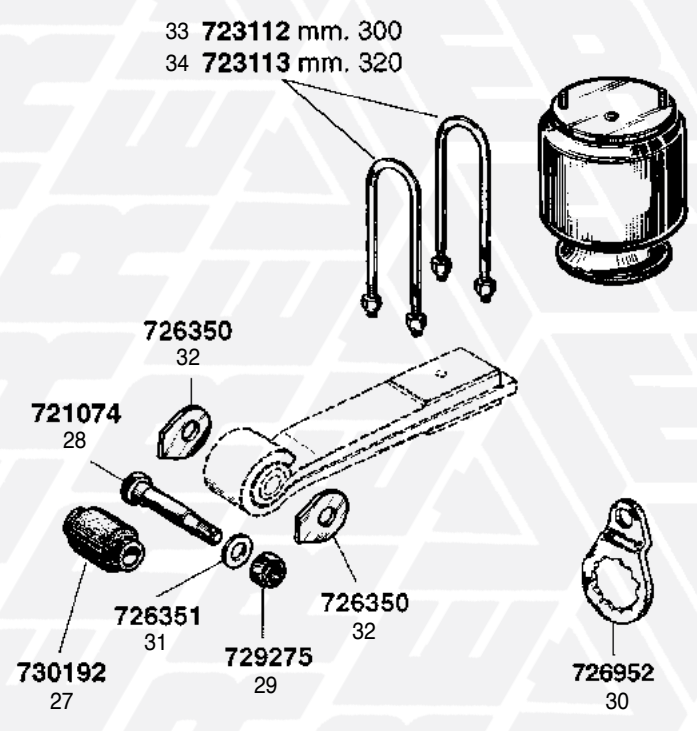

1 1°-2°-3° ASSE / 1ST-2ND-3RD AXLE

2 BILANCIERE COLLEGAMENTO ASSI / EQUALISER

3 1^A SERIE / 1ST SERIES

4 2^A SERIE / 2ND SERIES

FIG. ITEM	RIF. ERREVI ERREVI REF.	DESCRIZIONE PARTICOLARI DESCRIPTION	TIPO VEHICLE MODEL	RIF. ORIG. ORIG. REF.
SEMIRIMORCHI (ULTIME VERSIONI) / SEMITRAILERS (LATEST MODELS) 26S - 28TC - 33S - 36S - 37S				
① SOSPENSIONE 1° - 2° - 3° ASSE / SUSPENSION 1st- 2nd- 3rd AXLE				
1	729136	Bullone per tassello c/dado / <i>Wear pad bolt with nut</i>	∅ 16x140	201010149
2	726072	Distanziale per rullo / <i>Spacer</i>	∅ 16.5x27x94	229350002
3	725142	Piastra laterale di usura per balestra e bilanciere / <i>Wear plate</i>		36TCB - 33S7 - 36S4 128399106
4	725141	Piastra laterale di usura per balestra e bilanciere / <i>Wear plate</i>		128399104
5	730049	Rullo per slitta / <i>Roller</i>	∅ 28x60x70	229400001
6	723113	Staffa per balestra parabol. 1°-2°-3° Asse TONDA / <i>U bolt</i>	∅ 24x90x320	36S5 - 37S8 - 37S12 201603194 201603160
7	723114	Staffa per balestra parabolica TONDA / <i>U bolt</i>	∅ 24x90x350	37S8 - 36S7 201603173
8	723861	Staffa per balestra 1° e 2° Asse TONDA / <i>U bolt</i>	∅ 24x90x360	36TCB - 37S9 - 28TC - 36S5 201603155
9	723521	Staffa per balestra 1° e 2° Asse TONDA / <i>U bolt</i>	∅ 24x90x380	36S5 - 37S8 - 37S12 201603156
10	723865	Staffa per balestra 3° Asse TONDA / <i>U bolt</i>	∅ 24x118x300	36S5 - 37S9 201603177
11	724705	Tassello per slitta / <i>Wear pad</i>		112359301
12	712661	Braccio di forza completo (interasse fori mm. 250) / <i>Torque arm, rigid</i>		128651110 128651111
13	721063	Perno per braccio di forza con dado / <i>Torque arm pin</i>	∅ 24x155	36S4 (1ª Serie) 128379305
14	721056	Perno per braccio di forza con dado / <i>Torque arm pin</i>	∅ 28x157	128379403
15	730172	Silentblock per braccio di forza / <i>Torque arm bush</i>	∅ 24x60x75	36S4 (1ª Serie) -
16	730170	Silentblock per braccio di forza / <i>Torque arm bush</i>	∅ 28x60x75	220505503
17	730194	Silentblock per braccio di forza / <i>Torque arm bush</i>	∅ 28x65x75	220505508
② BILANCIERE DI COLLEGAMENTO ASSI / EQUALISER PARTS				
18	729260	Dado per perno centrale bilanciere / <i>Equaliser pin nut</i>	M36x2 H=27	125799310
19	720115	Perno centrale / <i>Equaliser pin</i>	∅ 40x207	128379504
20	730166	Silentblock centrale bilanciere / <i>Equaliser bush</i>	∅ 40x98x134	220506602
21	730195	Silentblock centrale bilanciere / <i>Equaliser bush</i>	∅ 40x92x134	220506605
SEMIRIMORCHI CON SOSPENSIONI PNEUMATICHE SEMITRAILERS WITH AIR SUSPENSION				
③ 36S5P - 36S7/S8 - 37S12 1ª SERIE / 1st SERIES				
22	730177	Boccola elastica per occhio balestra / <i>Spring eye bush</i>	∅ 30x60x102	220505601
23	730151	Boccola elastica per occhio balestra / <i>Spring eye bush</i>	∅ 30x57x102	Ns. MODIFICA / <i>Modified</i> -
24	721071	Perno per occhio balestra / <i>Spring eye pin</i>	∅ 30x150	128379405
25	729220	Dado per perno / <i>Spring pin nut</i>	M24x2 H=22	211020401
26	723224	Staffa fissaggio balestra 2° Asse TONDA c/dadi / <i>U bolt</i>	∅ 24x100x350	201603191
④ 36S7E - 36S13P - 37S8 2ª SERIE / 2nd SERIES				
27	730192	Boccola elastica per occhio balestra / <i>Spring eye bush</i>	∅ 40x81x92	220506503
28	721074	Perno per occhio balestra / <i>Spring eye pin</i>	∅ 40x175	128379611
29	729275	Dado per perno balestra / <i>Spring pin nut</i>	M36x2 H=27	211020509
30	726952	Rondella di fermo per perno balestra e braccio di forza / <i>Lockwasher</i>		220286507
31	726351	Rondella per perno balestra / <i>Spring pin washer</i>	∅ 37x66x5	201030114
32	726350	Rondella di spallamento per balestra / <i>Spring thrust washer</i>		128399123
33	723112	Staffa fiss. balestra 1° Asse TONDA c/dadi / <i>U bolt</i>	∅ 24x90x300	37S8 201603163
34	723113	Staffa fiss. balestra 2° - 3° Asse TONDA c/dadi / <i>U bolt</i>	∅ 24x90x320	37S8 201603160