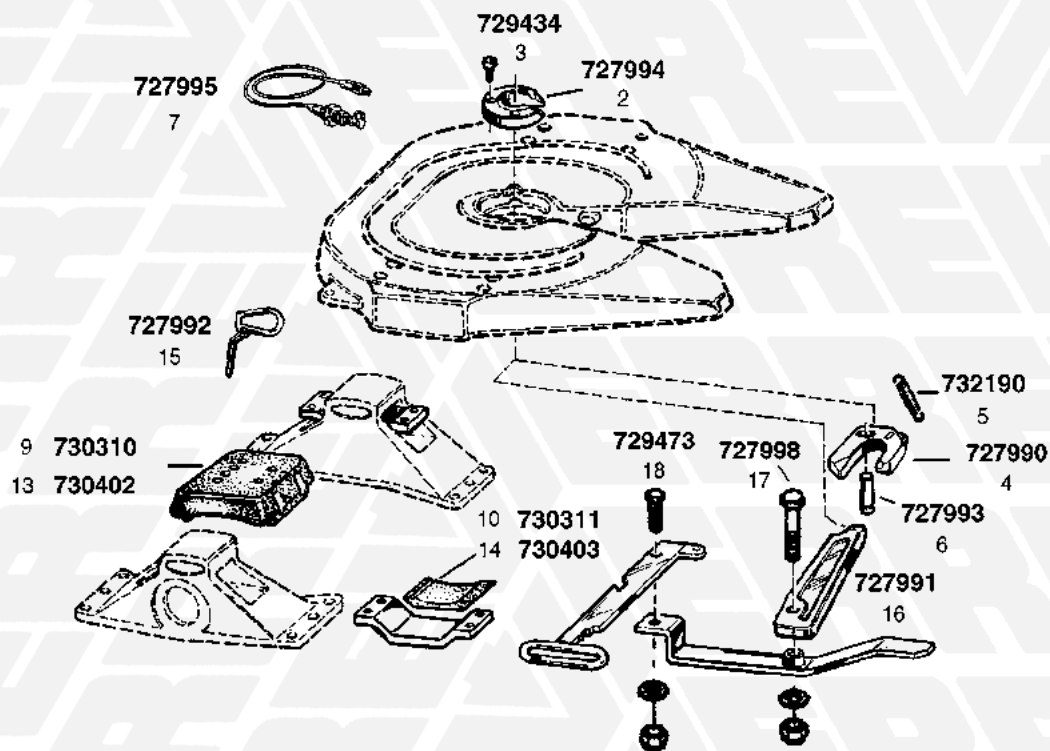

1 RICAMBI PER RALLE SEMIRIMORCHI / FIFTHWHEEL ACCESSORIES

711944
8

NEW