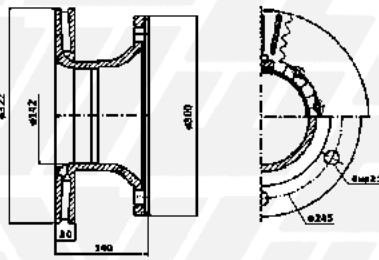

9 - 713841 **NEW**