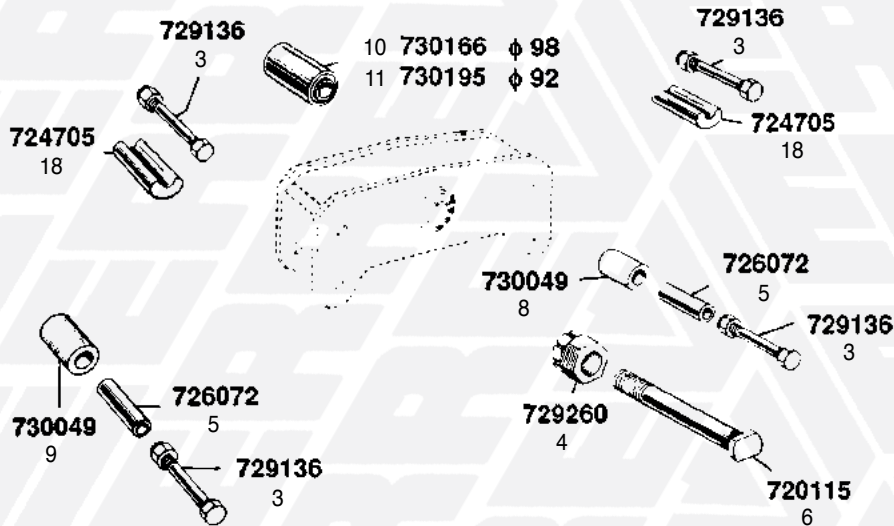

BILANCIERE COLLEGAMENTO ASSI / EQUALISER