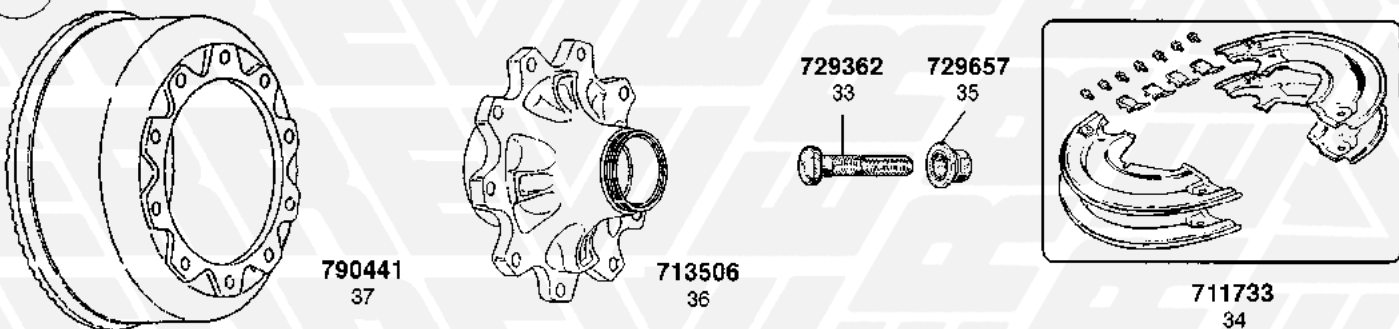

3 MOZZO SISTEMA ECO MAXX 8-9 TON / ECO MAXX HUB SYSTEM 8-9 TONS

FIG. ITEM	RIF. ERREVI ERREVI REF.	DESCRIZIONE PARTICOLARI DESCRIPTION	TIPO VEHICLE MODEL	RIF. VIBERTI VIBERTI REF.	RIF. ORIG. ORIG. REF.
1 ASSALE TIPO 8-9 TON Serie H-R (Massa frenante ø 420x180) dal 1995 8-9 TONS H-R Series (420x180 BRAKE) AXLE PARTS 1995					
1	732184	Anello elastico / Circlip		220314301	0318802020
2	711711	Complessivo parapolvere per massa frenante / Dust cover set		125417218	9900000093
3	718655	Ganascia freno completa di rullo / Brake-shoe c/w roller, unlined		125519111	0509146170
4	727611	Leva freni autoregistrante D/S / Self-adjuster lever	10 CAVE / 10 SPLINES	-	0517482633
5	727614	Leva freni autoregistrante D/S / Self-adjuster lever	8 CAVE / 8 SPLINES	-	-
6	732181	Molla richiamo ganasce / Return spring	L tot. 267	220253611	0539758030
7	728426	Kit rullo ganasce / Cam roller kit		-	-
8	731072	Pernetto per molla ganascia / Release spring pin	ø 12x90	-	0308458050
9	726902	Piastrina sup. aggancio molla ganascia / Locating plate		-	0316723090
10	711948	Kit molle ganasce / Return spring kit		-	0580152720
11	711910	Kit revisione perno a chiave / Camshaft repair kit		125447403	0980100142
12	711700	Kit completo revisione perni a chiave (2 perni) / Camshaft repair kit (2 pins)		-	-
13	732192	Molla richiamo ganascia c/gancio / Return spring c/w hook		220253615	0339733060
14	732193	Molla richiamo ganascia s/gancio / Return spring w/o hook		220253617	0339733070
2 MOZZO SISTEMA "ECO" 8-9 TON Serie HS-HZ HS-HZ Series "ECO" HUB SYSTEM 8-9 TONS					
15	740062	Anello di sicurezza interno / Inner circlip		201512144	0256064090
16	726926	Anello distanziale per paraolio / Spacer ring		125799124	0256836200
17	726927	Anello tenuta assale / Thrust washer	ø 53/98	125169908	0337025160
18	740063	Anello di sicurezza esterno / Outer circlip		201512143	0256061290
19	732185	Anello elastico di fermo / Spring ring		220315409	0318803060
20	719040	Calotta coprimozzo filetto int. / Hub cap	M125x2	125419633	0321224250
21	711714	Complessivo parapolvere per massa frenante / Dust cover set		-	9900000088
22	728636	Cuscinetto interno mozzo (33116) / Hub inner bearing	ø 130x80x37	201807711	0264088000
23	728635	Cuscinetto esterno mozzo (32310) / Hub outer bearing	ø 50x110x42	201807660	0264065000
24	729695	Dado arresto cuscinetto mozzo / Axle nut	M42x2 H=42	125799324	0326646020
25	727055	Distanziale interno mozzo / Hub spacer, inner		125169907	0337007600
26	726925	Lamierino di protezione / Dust cover		125799518	0301093330
27	726953	Lamierino parapolvere / Dust shield	ø 103x147x15		0256819800
28	713598	Mozzo ruota / Wheel hub	M125x2	125699116	0327230870 (ex 0327230810)
29	730743	Paraolio interno mozzo / Oil seal	ø 136.7x115x8	125799125	0256645700
30	728326	Pernetto di fermo / Lock pin	ø 8 L=35	220171402	0308471170
31	726359	Rondella con dente / Lock washer	ø 43x61x6	125799410	0332073130
32	727251	Ruota fonica / Impulse wheel	ø 152x170x15 100 denti / teeth	125449105	0331008150
3 MOZZO SISTEMA "ECO MAXX" 8-9 TON Serie HSF-HZF HSF-HZF Series "ECO MAXX" HUB SYSTEM 8-9 TONS (Particolari varianti dal sistema "ECO") / (Only different items compared to "ECO" system)					
33	729362	Colonna fissaggio ruota / Wheel stud	M22x1.5 L=80	125747218	0329633110 0329633111
34	711733	Complessivo parapolvere per massa frenante / Dust cover set			9900000098
35	729657	Dado per colonna / Wheel nut	M22x1.5 H=26	125799604	0526054090
36	713506	Mozzo ruota / Wheel hub		125699119	0327230970 (ex 0327230950)
37	790441	Tamburo freno con fermo per colonna / Brake drum		125779416	0310967190 0310967790