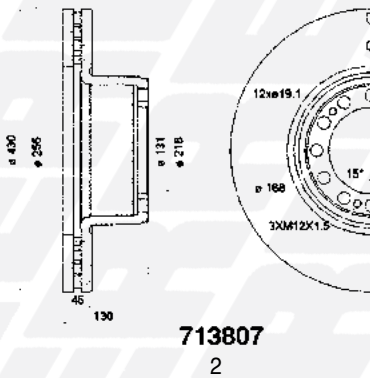

1 MERCEDES

NEW

NEW

NEW

NEW

NEW

FIG. ITEM	RIF. ERREVI ERREVI REF.	DESCRIZIONE PARTICOLARI DESCRIPTION		TIPO VEHICLE MODEL	RIF. ORIG. ORIG. REF.
1 MERCEDES					
1	713739	Disco freni ant. e post / <i>Brake disc, front and rear</i>		ACTROS (2^a - 3^a Serie dal 2008) (2nd - 3rd Series from 2008) ATEGO - AXOR	9434210312
2	713807	Disco freni anteriore / <i>Brake disc, front</i>		ACTROS (2^a - 3^a Serie) / (2nd - 3th Series)	9424211312
3	PF9059	Serie pastiglie freno con kit / <i>Brake pads set c/w kit</i> Impianto KNORR / KNORR Brake system	248x109,5x30	ACTROS ATEGO AXOR	0034201620 0044202220 0044206020 0064201020 0064201120 29087 29105 29059 29253
4	SE2020	Kit indicatore di usura / <i>Wear indicator kit</i> Connessione TONDA / <i>ROUND Connections</i>	L = 200	ACTROS	6775400817
5	SE2021	Kit indicatore di usura / <i>Wear indicator kit</i> Connessione TONDA / <i>ROUND Connections</i>	L = 200	ACTROS	6775400717
6	PF9190	Serie pastiglie freno posteriore / <i>Brake pad set, rear</i> Impianto frenante BOSCH / BOSCH Brake system	137x63x19	SPRINTER	0044206920 0084205120 29190
7	PF9192	Serie pastiglie freno anteriori / <i>Brake pad set, front</i> Impianto frenante BREMBO / BREMBO Brake system	163x67x21	SPRINTER	0044208320 0054202120 0054205220 29192
8	PF0784	Serie pastiglie freno / <i>Brake pads set</i> Impianto PERROT / PERROT Brake system	149x75x18	208D - 308D - 508D - 510D - 210D 310D- Serie "L" 608D-613D Series	6694210008 20784
9	PF9053	Serie pastiglie freno / <i>Brake pads set</i> Impianto MERITOR / MERITOR Brake system	250x118x28	NEOPLAN	0024200820 29053-29030 29083-29113
10	PF9246	Serie pastiglie freno complete di kit -ANTERIORI- <i>Brake pads set c/w kit -FRONT-</i>	244x113x30	ACTROS MP2 ACTROS MP3 ACTROS MP4	A0064201420 A0064205220 29246-29247
11	PF9244	Serie pastiglie freno complete di kit -POSTERIORI- <i>Brake pads set c/w kit -REAR-</i>	207x113x30	ACTROS MP2 ACTROS MP3 ACTROS MP4	A0064201520 A0064205320 29244-29245
12	SE2006	Kit indicatore di usura / <i>Wear indicator kit</i> Connessione CLIPS / <i>CLIPS Connections</i> Impianto KNORR-GIRLING / KNORR-GIRLING Brake System	L = 270	ACTROS	-
13	SE2007	Kit indicatore di usura / <i>Wear indicator kit</i> Connessione CLIPS / <i>CLIPS Connections</i> Impianto KNORR-GIRLING / KNORR-GIRLING Brake System	L = 2x270 +2x1300	ACTROS	-
14	SE2019	Kit indicatore di usura / <i>Wear indicator kit</i> Connessione TONDA / <i>ROUND Connections</i> Impianto GIRLING-LUCAS / GIRLING-LUCAS Brake System	L = 500		3565400017
15	SE2025	Kit indicatore di usura / <i>Wear indicator kit</i> Connessione TONDA / <i>ROUND Connections</i> Impianto MERITOR-WABCO / MERITOR-WABCO Brake System	L = 260	407-410-507-510	6705400017
16	718253	Cilindro freni attuatore / <i>Brake actuator</i> Impianto frenante WABCO / WABCO Brake system	16 / 16"		0174208818 9254644500
17	718254	Cilindro freni attuatore / <i>Brake actuator</i> Impianto frenante WABCO / WABCO Brake system	12 / 24"	ATEGO - ATEGO 2	0204203118 0154205518 9254860100
18	718257	Cilindro freni attuatore / <i>Brake actuator</i> Impianto frenante WABCO / WABCO Brake system	16 / 24"	ACTROS - ACTROS MP2 AXOR - AXOR 2 - ATEGO	0154203318 0154204118 0194205318 0194206318 9254840000 9254840100
19	718258	Cilindro freni attuatore / <i>Brake actuator</i> Impianto frenante WABCO / WABCO Brake system	20 / 24"	ACTROS - ACTROS MP2 AXOR - AXOR 2 - ATEGO	0154204318 0154204718 0194205518 0194206518 9254800000 9254800020
20	718255	Cilindro freni attuatore / <i>Brake actuator</i> Impianto frenante WABCO / WABCO Brake system	24 / 24"	AXOR 2 - ACTROS ACTROS MP2 - ACTROS MP3	0154209318 0154209718 0194205718 0194206718 9254810100 9254810120 BS8517