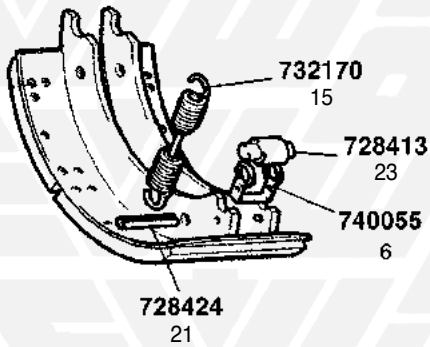

17 719684 D / RH
18 719685 S / LH
19 719687 D / RH
20 719686 S / LH