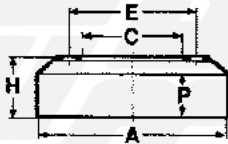

2 - 727526 D / RH
3 - 727527 S / LH

RIF. ERREVI ERREVI REF.	DIMENSIONI DIMENSIONS					FORI HOLES	
	A	P	H	C	E	N°	ø
790017	420	131	150	298	350	6	17
790006	420	149	174	298	350	6	17
790018	420	190	221	298	350	6	17