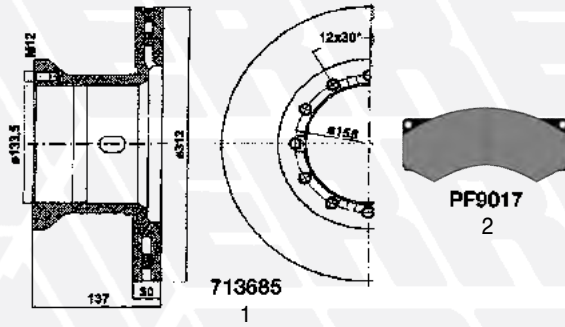

1 DAF

FIG. ITEM	RIF. ERREVI ERREVI REF.	DESCRIZIONE PARTICOLARI DESCRIPTION		TIPO VEHICLE MODEL	RIF. ORIG. ORIG. REF.
1	713685	Disco freni anteriore / <i>Brake disc, front</i> Impianto PERROT / PERROT Brake system		FA45 - FA1000	PAK3546
2	PF9017	Serie pastiglie freno / <i>Brake pads set</i> Impianto PERROT / PERROT Brake system	191x87x23	FA45 - F600 - F800 - F1000	BBU8177 BBU8178 29017
3	713709	Disco freni ant. con ABS / <i>Brake disc, front c/w ABS</i>		LF45	1408670 1400163 1408252
4	713708	Disco freni post. con ABS / <i>Brake disc, rear c/w ABS</i>		LF45 - LF55	1408672 1408254
5	713707	Disco freni ant. con ABS / <i>Brake disc, front c/w ABS</i>		LF45	1408671 1403758 1408253
6	PF9088	Serie pastiglie freno con kit / <i>Brake pads set c7w kit</i> Impianto KNORR / KNORR Brake system	175x86x26	LF45	1436901 29088 29091
7	SE2036	Kit indicatore di usura / <i>Wear indicator kit</i> Connessione OVALE / <i>OVAL Connection</i> Impianto WABCO / WABCO Brake System	L=330	F85 - F95	-
8	713836	Disco freni anteriore / <i>Brake disc, front</i>	ø 330 10 fori / <i>holes</i>	LF45	1703801 1703805