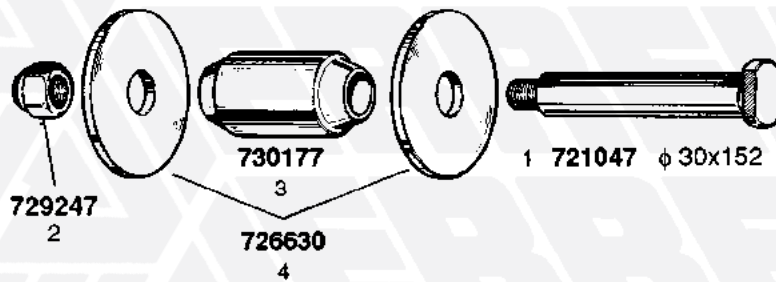

1 **SOSPENSIONE PNEUMATICA RIMORCHIO 202**
AIR SUSPENSION TRAILER 202 MODEL