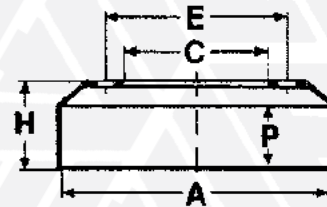

790090 - 790092

9

10

790095

11

RIF. ERREVI ERREVI REF.	DIMENSIONI DIMENSIONS					FORI HOLES	
	A	P	H	C	E	N°	ø
790414	410	206	262	310	345	10	18,5
790090	410	213	289,5	285	335	10 1 2	23 11/28 M12x1,75
790092	410	190	244	285	335	10 2 2	23 11(SV) M12x1,75
790095	410	208	294	285	335	10 3 2	23 11(SV) M12x1,75