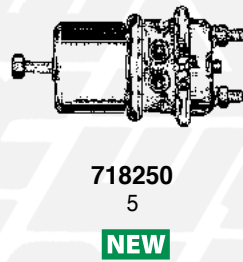

1 SCANIA

FIG. ITEM	RIF. ERREVI ERREVI REF.	DESCRIZIONE PARTICOLARI DESCRIPTION		TIPO VEHICLE MODEL	RIF. ORIG. ORIG. REF.
1 SCANIA					
1	713461	Disco freni ant. e post. / <i>Brake disk, front and rear</i>		L94 - N94 - K94 - 114 - 124 - 144	1402272 1386686 1852817
2	PF9059	Serie pastiglie freno con kit / <i>Brake pad set c/w kit</i> Impianto frenante KNORR / KNORR Brake system	248x109,5x30	94 - 114 - 124 - 164 - 144	1390428 1734529 1856108 29087 29105 29059 29253
3	SE2006	Kit indicatore di usura / <i>Wear indicator kit</i> Connessione CLIPS / <i>CLIPS Connection</i> Impianto frenante KNORR-GIRLING / KNORR-GIRLING Brake System	L = 270	124 - 144	1388953
4	718257	Cilindro freni attuatore / <i>Brake actuator</i> Impianto frenante WABCO / WABCO Brake System	16 / 24"		1935463 9254840000 9254840100
5	718250	Cilindro freni attuatore / <i>Brake actuator</i> Impianto frenante KNORR / KNORR Brake System	24 / 14"		1383090 1485834 1734994 1802664 BS9510 I133679000
6	718256	Cilindro freni attuatore / <i>Brake actuator</i> Impianto frenante WABCO / WABCO Brake System	24 / 30"	Serie P - G - R - T Series Serie 4 Series	1912988 92548113100
7	718252	Cilindro freni attuatore / <i>Brake actuator</i> Impianto frenante KNORR-WABCO / KNORR-WABCO Brake System	24 / 30"	Serie P - G - R - T Series Serie 4 Series	1390369 1427474 1734995 1802658 2147779 1916992 BS8500 K017119N00 9254813120
8	SE2007	Kit indicatore di usura / <i>Wear indicator kit</i> Connessione CLIPS / <i>CLIPS Connection</i> Impianto frenante KNORR-GIRLING KNORR-GIRLING Brake System	L = 2x270 + 2x1300	124 - 144	-
9	SE2040	Kit indicatore di usura / <i>Wear indicator kit</i> Connessione TONDA / <i>ROUND Connections</i> Impianto frenante KNORR-WABCO KNORR-WABCO Brake System	L = 300		Z0008241
10	750940	Kit revisione pinza freno / <i>Brake caliper, repair kit</i> Impianto frenante KNORR / KNORR Brake system			1390426 1390427 I1328090062
11	750941	Kit revisione pinza freno / <i>Brake caliper, repair kit</i> Impianto frenante KNORR / KNORR Brake system	(cuffie ø est. 74) (boot O.D. 74)	94 - 114 - 124 - 144	1759811 1746824 1390429 K010604
12	750942	Kit revisione pinza freno / <i>Brake caliper, repair kit</i> Impianto frenante KNORR / KNORR Brake system		94 - 114 - 124 - 144 - 164	1390427 1415149 K000375
13	750970	Kit revisione pinza freno / <i>Brake caliper, repair kit</i> Impianto frenante KNORR / KNORR Brake system		Serie P - G - R - T Series Serie 4 Series	1477675 1527631 K000472
14	733072	Parapolvere per massa frenante / <i>Dust cover</i>		Serie P - G - R - T Series 94 - 114 - 124	1361330 1378429
15	733073	Parapolvere per massa frenante / <i>Dust cover</i>		Serie P - G - R - T Series 94 - 114 - 124	1361329 1378430 2026553

**FRENI
BRAKES**