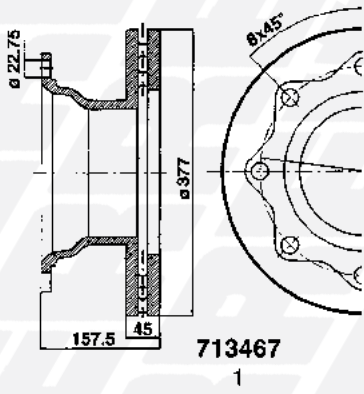

SAF ASSALI / AXLES

FIG. ITEM	RIF. ERREVI ERREVI REF.	DESCRIZIONE PARTICOLARI DESCRIPTION	TIPO VEHICLE MODEL	RIF. ORIG. ORIG. REF.
ASSALI S.A.F. (DISCHI FRENO, PASTIGLIE FRENO E TAMBURI) S.A.F. AXLES (BRAKE DISCS, BRAKE PADS AND BRAKE DRUMS)				
1	713467	Disco freno / <i>Brake disc</i>	ø377x157.5 8 fori/holes ø22.75	SKRS/RZ 9019/11019 4079000400
2	713472	Disco freno / <i>Brake disc</i>	ø375x139.5 12 fori/holes ø19	SKRB 9019 4079000700 4079000701 4079000703
3	PF9094	Serie pastiglie freno complete di kit / <i>Brake pad set c/w kit</i> Impianto frenante tipo KNORR / <i>KNORR Brake system</i>	210.7x92.5x30	SKRS/RZ 9019/11019 SKRB 9019 3057007800 5317002400 29095 29093
4	PF9126	Serie pastiglie freno complete di kit / <i>Brake pad set c/w kit</i> Impianto frenante tipo WABCO / <i>WABCO Brake system</i>	210x92x30	SKRS/RZ 9019/11019 SKRB 9019 3057008000 29126 29159
5	SE2040	Kit indicatore di usura / <i>Wear indicator kit</i> Impianto frenante tipo KNORR-WABCO / <i>KNORR-WABCO Brake system</i>	L=300	SKRS/RZ 9019/11019 SKRB 9019 Z0008241
6	713712	Disco freno / <i>Brake disc</i>	ø375 10 fori/holes ø13.5	SKRB 9019 INTEGRAL 4079001003 4079001004 4079001002 4079001001
7	PF9126	Serie pastiglie freno complete di kit / <i>Brake pad set c/w kit</i> Impianto frenante tipo WABCO / <i>WABCO Brake system</i>	210x92x30	SKRB 9019 INTEGRAL 3057008000 29126 29159
8	SE2040	Kit indicatore di usura / <i>Wear indicator kit</i> Imp. frenante tipo KNORR-WABCO / <i>KNORR-WABCO Brake system</i>	L=300	SKRB 9019 INTEGRAL Z0008241
9	713479	Disco freno / <i>Brake disc</i>	ø430 10 fori/holes ø13.5	SKRB 9022 INTEGRAL 4079001303 4079001304 4079001302 4079001301
10	PF9162	Serie pastiglie freno complete di kit / <i>Brake pad set c/w kit</i> Impianto frenante tipo WABCO / <i>WABCO Brake system</i>	210.6x109.5x31.7	SKRB 9022 INTEGRAL 3057008400 29162
11	SE2040	Kit indicatore di usura / <i>Wear indicator kit</i> Impianto frenante tipo KNORR-WABCO / <i>KNORR-WABCO Brake system</i>	L=300	SKRB 9022 INTEGRAL Z0008241
12	713462	Disco freno / <i>Brake disc</i>	ø430x160.5 10 fori/holes ø22.75	SKRS/RZ 9022/11222 4079000300
13	713465	Disco freno / <i>Brake disc</i>	ø430x130 12 fori/holes ø19	SKRB 9022 4079000502 4079000501 4079000500
14	PF9059	Serie pastiglie freno complete di kit / <i>Brake pad set c/w kit</i> Impianto frenante tipo KNORR / <i>KNORR Brake system</i>	248x109.5x30	SKRS/RZ 9022/11222 SKRB 9022 3057007700 3057007900 29087 29059 29105 29253
15	PF9143	Serie pastiglie freno / <i>Brake pad set</i> Impianto frenante tipo HALDEX / <i>HALDEX Brake system</i>	248x105x30	SKRS/RZ 9022/11222 SKRB 9022 3057317900 29143 29120
16	SE2040	Kit indicatore di usura / <i>Wear indicator kit</i> Impianto frenante tipo KNORR-WABCO / <i>KNORR-WABCO Brake system</i>	L=300	SKRS/RZ 9022/11222 SKRB 9022 Z0008241
17	SE2047	Kit indicatore di usura / <i>Wear indicator kit</i> Impianto frenante tipo KNORR-HALDEX / <i>KNORR-HALDEX Brake system</i>	L=800	SKRS/RZ 9022/11222 SKRB 9022 Z0008242