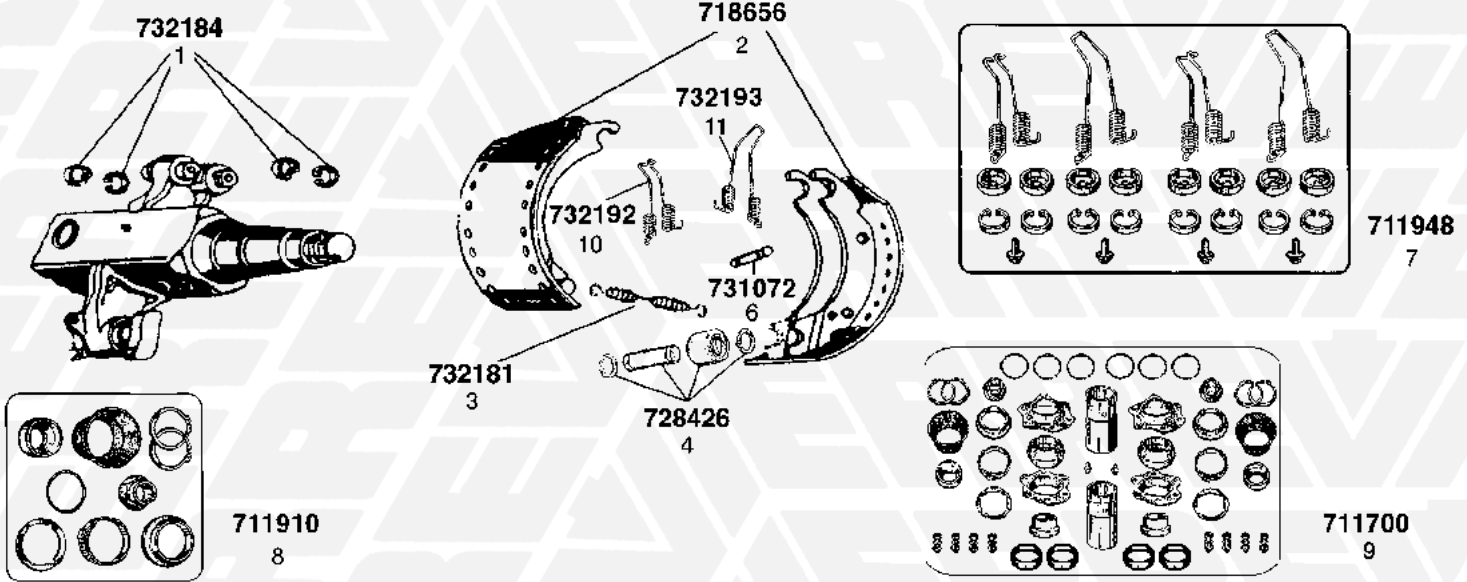

**1 Serie H-R - MASSA FRENANTE dal 1995
H-R Series (BRAKE 1995→)**

**2 MOZZO SISTEMA ECO 10-12 TON
ECO HUB SYSTEM 10-12 TONS**

**3 MOZZO SISTEMA ECO MAXX 10-12 TON
ECO MAXX HUB SYSTEM 10-12 TONS**

FIG. ITEM	RIF. ERREVI ERREVI REF.	DESCRIZIONE PARTICOLARI DESCRIPTION	TIPO VEHICLE MODEL	RIF. VIBERTI VIBERTI REF.	RIF. ORIG. ORIG. REF.
1 ASSALE TIPO 10-12 TON Serie H-R (Massa frenante ø420x200) dal 1995 10-12 TONS H-R Series (420x200 BRAKE) AXLE PARTS 1995 >					
1	732184	Anello elastico / Circlip		220314301	0318802020
2	718656	Ganascia freno completa di rullo / Brake-shoe c/w roller, unlined		125519110	0509127830
3	732181	Molla richiamo ganasce / Return spring	L tot. 267	220253611	0539758030
4	728426	Kit rullo ganasce / Cam roller repair kit		-	0980102910
5	726902	Piastrina sup. aggancio molla ganascia / Locating plate		-	0316723090
6	731072	Pernetto per molla ganascia / Release spring, pin	ø 12x90	-	0308458050
7	711948	Kit molle ganasce / Return spring kit	U.T.	-	0580152720
8	711910	Kit revisione perno a chiave / Camshaft repair kit	U.T.	125447403	0980100142
9	711700	Kit completo revisione perni a chiave (2 perni) / Camshaft repair kit (2 pins)	U.T.	-	-
10	732192	Molla richiamo ganascia c/gancio / Return spring c/w hook	U.T.	220253615	0339733060
11	732193	Molla richiamo ganascia s/gancio / Return spring w/o hook	U.T.	220253617	0339733070
2 MOZZO SISTEMA "ECO" 10-12 TON Serie HS - HZ HS - HZ Series "ECO" HUB SYSTEM 10-12 TONS					
12	740064	Anello di sicurezza interno / Inner circlip		201512142	0256066090
13	726929	Anello distanziale per paraolio / Spacer ring		125799122	0256836300
14	726930	Anello tenuta assale / Thrust washer	ø 68/108	125169910	0337026240 (ex 0337026220)
15	740065	Anello di sicurezza esterno / Outer circlip		201512141	0256062290
16	732187	Anello elastico di fermo / Spring ring		220316401	0318804080
17	719041	Calotta coprimozzo / Hub cap	M135x2	125419632	0321225080
18	719042	Calotta coprimozzo / Hub cap	M136x2.5	-	0321225310
19	728632	Cuscinetto interno mozzo (33118) / Hub inner bearing	ø 90x150x45	201807731	0264089000
20	728640	Cuscinetto esterno mozzo (33213) / Hub outer bearing	ø 65x120x41	201807683	0264076500
21	729696	Dado arresto cuscinetto mozzo / Axle nut	M52x2 H=42	125799323	0326647030
22	727057	Distanziale interno mozzo / Hub spacer, inner		125169905	0337007620
23	726931	Lamierino di protezione / Dust cover		125799517	0301093340
24	713599	Mozzo ruota / Wheel hub	M135x2	125699115	0327248780
25	713905	Mozzo ruota / Wheel hub	M136x2,5	-	0327243200
26	730744	Paraolio interno mozzo / Oil seal	ø 135x156.7x8	125799126	0256645800
27	728326	Pernetto di fermo per dado / Lock pin	ø 8x35	220171402	0308471170
28	726360	Rondella con dente / Lock washer	ø 53x76x6	125799409	0332064010
29	727252	Ruota fonica / Impulse wheel	ø 176x194x15 100 denti/teeth	125449104	0331008140
30	790300	Tamburo freni per mozzo VENTILATO / Brake drum		125779419	0310977720 0310677520 0310677530
31	790500	Tamburo freni per mozzo / Brake drum		-	0310977300
3 MOZZO SISTEMA "ECO MAXX" 10-12 TON Serie HSF - HZF HSF - HZF Series "ECO MAXX" HUB SYSTEM 10-12 TONS (Particolari varianti dal sistema "ECO") / (Only different items compared to "ECO" system)					
32	729354	Colonna fissaggio ruota (DACROMET) / Wheel stud	M22x1.5 L=96	125747225	0329633120
33	711733	Complessivo parapolvere per massa frenante / Dust cover set			9900000098
34	729659	Dado per colonna (DACROMET) / Wheel nut	M22x1.5 H=26	-	0004010672
35	713503	Mozzo ruota / Wheel hub		125699120	0327248970
36	790440	Tamburo freno con fermi per colonnette / Brake drum		125779418	0310977180