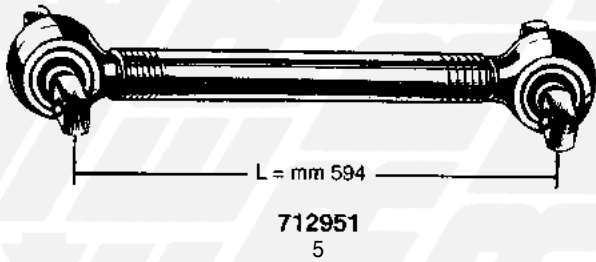

1 SOSPENSIONE PNEUMATICA / AIR SUSPENSION