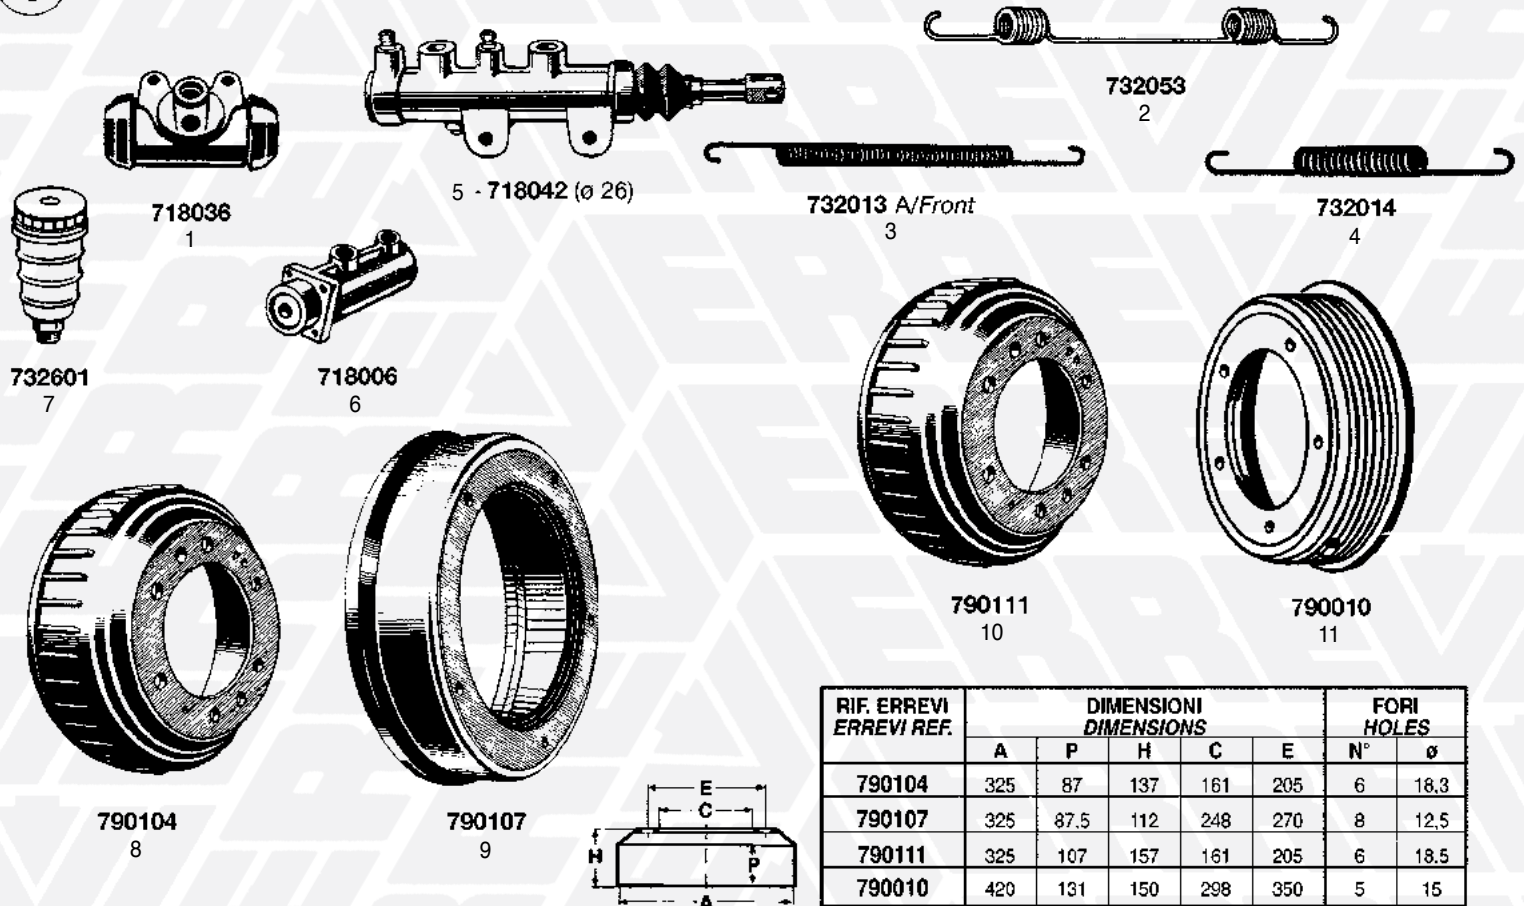

1 FIAT - OM

RIF. ERREVI ERREVI REF.	DIMENSIONI DIMENSIONS					FORI HOLES	
	A	P	H	C	E	N°	Ø
790104	325	87	137	161	205	6	18,3
790107	325	87,5	112	248	270	8	12,5
790111	325	107	157	161	205	6	18,5
790010	420	131	150	298	350	5	15

2 FIAT