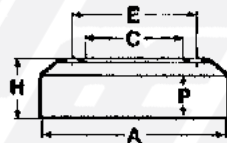

RIF. ERREVI ERREVI REF.	DIMENSIONI DIMENSIONS					FORI HOLES	
	A	P	H	C	E	N°	ø
790141	413	163	241	282	335	10 2 2	28 13,5(SV) 12x1,75
790190	394	216	289	282	335	10 2 2	28 14(SV) 12x1,75
790452	360	181	247	228	275	8 2	21,5 12x1,75
790402	410	192	261	282	335	10 2 2	28 12x1,75 14(SV)
790459	410	183	249	282	335	10 2 2	28 14 M20
790451	410	200	282	282	335	10 2 2	28 14(SV) 20x2,5
790462	410	199	260	282	335	10 2 2	28 18 M20
790401	410	215	294,5	282	335	10 2 2	28 14(SV) 20x2,5
790457	413	168	241	282	335	10 2 2	33 13,5 1/2"
790438	410	206	274	282	335	10 2 2	28 14(SV) 20x2,5
790363	393,7	190	253	282	335	10 2	28 12x1,75
790382	393,7	250	316	282	335	10 2 2	28 26 12x1,75
790461	410	210	273	282	335	10 2 2	28 18 M20
790463	410	219	294	282	335	10 2 2	28 18 M20
790460	410	231	306	282	335	10 2 2	28 18 M20
790189	410	227	307	282	335	10 2 2	28 14(SV) 20x2,5
790477	360	153	232	228	275	8 2	21,5 M12