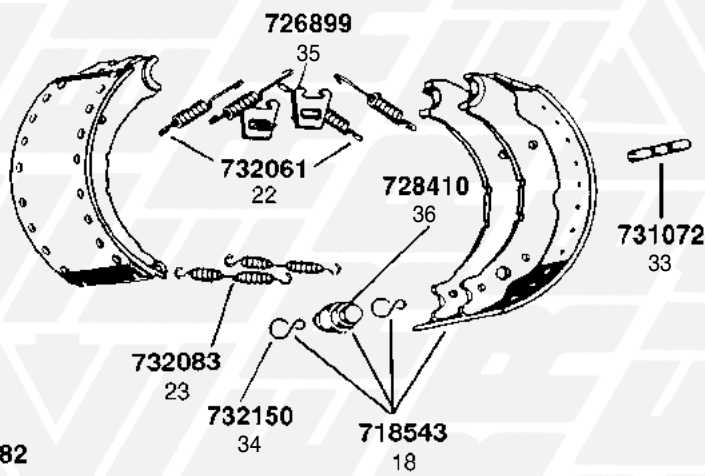

ASSALE TIPO B.P.W. 16 TON Serie H - (MASSA FRENANTE $\varnothing$ 420x200)

AXLE PARTS - B.P.W. TYPE (16 TONS) H Series - (420X200 BRAKE)

711910
29