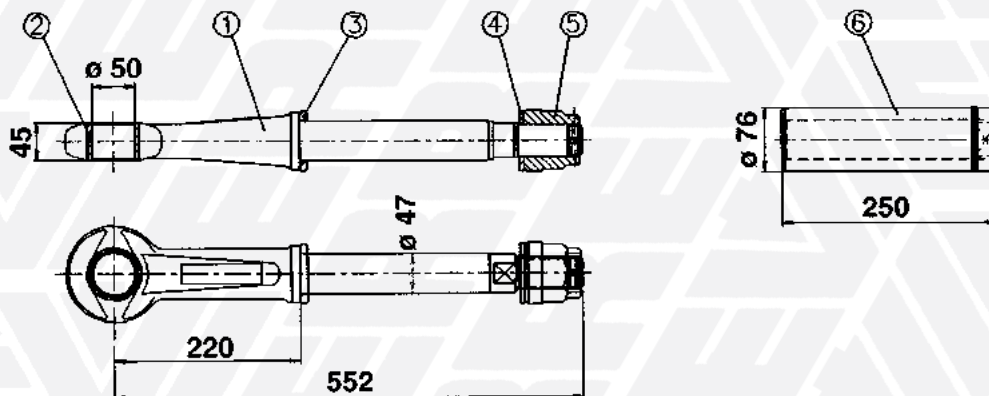

Occhione sfilabile per perno $\varnothing 50$ - Classe D50-X
Removable tow-eye (pin $\varnothing 50$) - Class D50-X