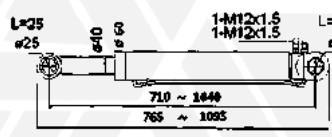

15 - 731879
NEW