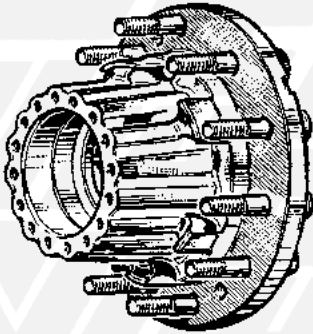

NEW

727254
13

713518
10

713631
12

728710
11

FIG. ITEM	RIF. ERREVI ERREVI REF.	DESCRIZIONE PARTICOLARI DESCRIPTION	TIPO VEHICLE MODEL	RIF. ORIG. ORIG. REF.
<div style="display: flex; align-items: center; justify-content: center;"> <div style="border: 1px solid black; border-radius: 50%; width: 30px; height: 30px; display: flex; align-items: center; justify-content: center; margin-right: 10px;">1</div> <div> <h2 style="margin: 0;">STRALIS</h2> </div> </div>				
1	729054	Colonna fiss. ruota / <i>Wheel stud</i>	M22x1,5 L=86 260S40/S43	42117451 42119444 42101338 2476077 7168580
2	729629	Dado per colonna 1ª Serie / <i>Wheel nut</i>	M22x1,5 H=31 260S40/S43	4459603
3	729657	Dado per colonna / <i>Wheel nut</i>	M22x1,5 H=27 260S40/S43	41036367 41299921 (ex 41031725)
4	729803	Dado con guida / <i>Wheel nut</i>	M22x1,5 H tot. 45 190S43/S48- 260S40/S43/S48/S54 - 440S40/S43/S48/S54	-
5	729692	Dado con guida / <i>Wheel nut</i>	M22x1,5 H tot. 62 190S43/S48 - 260S40/S43/S48/S54 440S40/S43/S48/S54	41036369
6	729177	Colonna fiss. ruota / <i>Wheel stud</i>	M22x1,5 L=77 260S40/S43/S44/S48/S54 440S40/S43/S44/S48/S54	42117448 42116737 (ex 42064821)
7	729629	Dado per colonna / <i>Wheel nut</i>	M22x1,5 H=31 260S40/S43/S44/S48/S54 440S40/S43/S44/S48/S54	4459603
8	729657	Dado per colonna / <i>Wheel nut</i>	M22x1,5 H=27 260S40/S43/S44/S48/S54 440S40/S43/S44/S48/S54	41036367 41299921 (ex 41031725)
9	729741	Dado bloccaggio mozzo / <i>Wheel nut</i>	M88x2 190S36 - 260S36 - 440S45/S50	7184036 (ex 7179746)
10	713518	Mozzo ruota completo di colonne / <i>Wheel hub c/w studs</i>		7180909
11	728710	Kit cuscinetto completo / <i>Bearing assembly</i>	ø 90x160x125	2996882 (ex 7179751 -7183074 - 7189050)
12	713631	Mozzo ruota completo di colonne / <i>Wheel hub c/w studs</i>		7179777 7186804
13	727254	Ruota fonica / <i>Impulse wheel</i>	ø 202x218x24	7166885