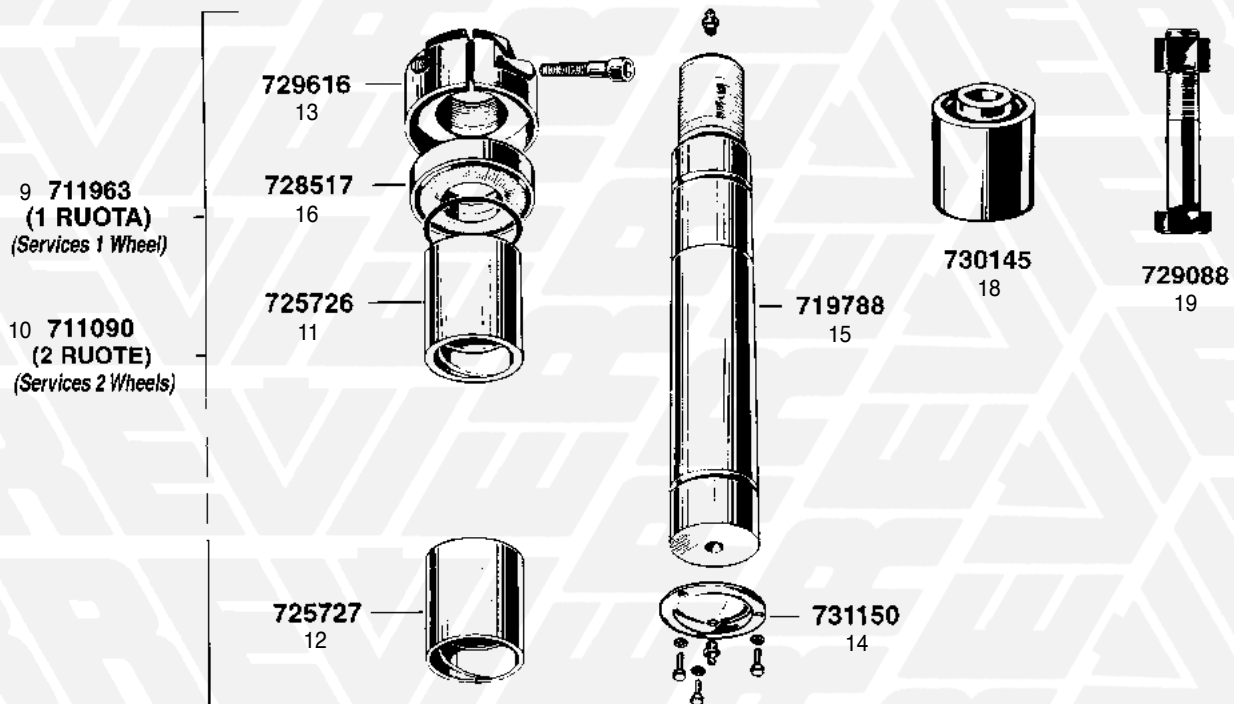

AUTOSTERZANTE AUSTERAS / SELF-STEERING AXLE

2 "SERIE TRADIZIONALE"