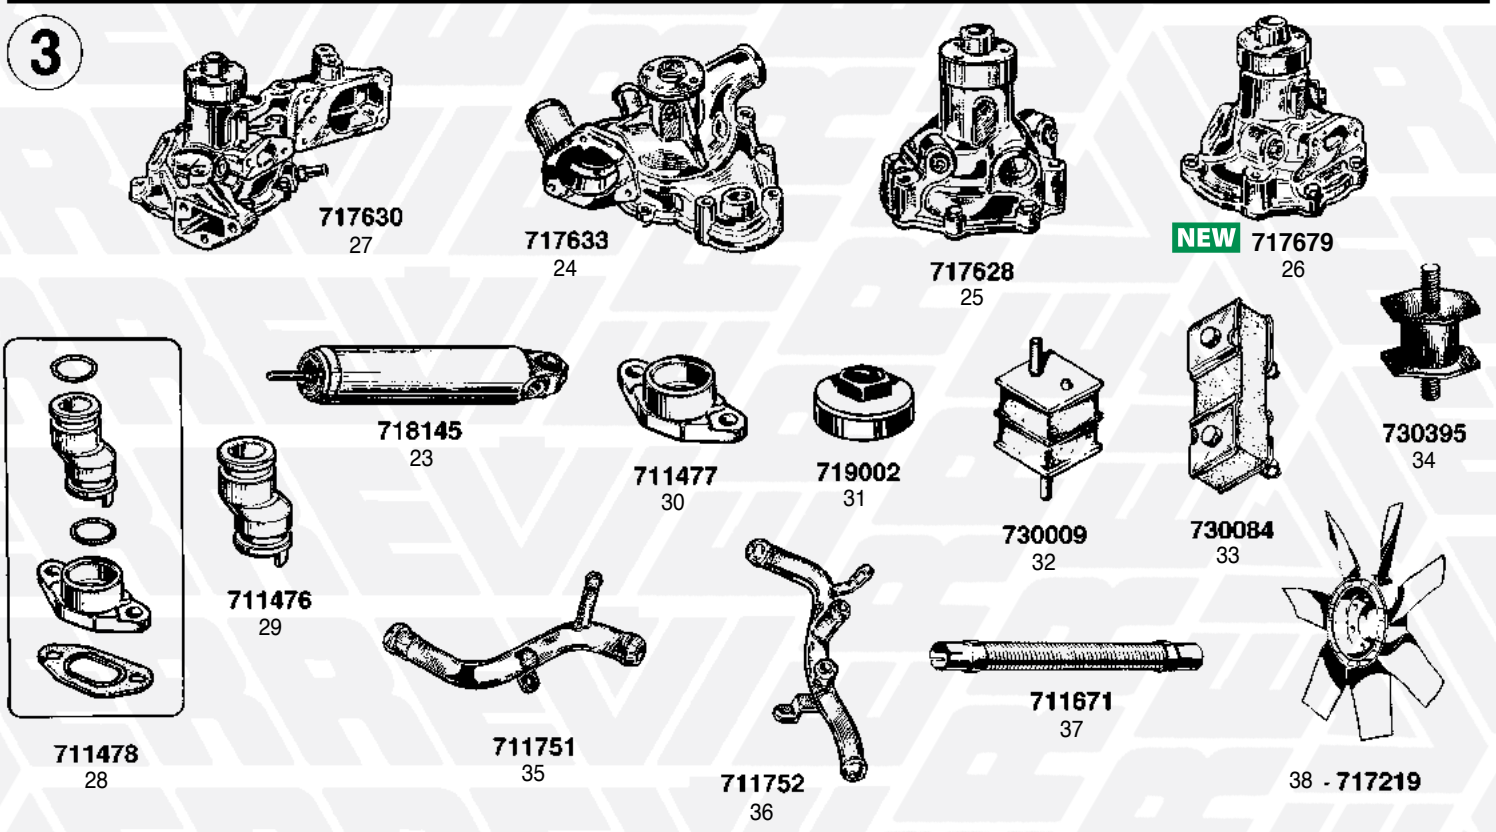

717207
18

717218
19

FIG. ITEM	RIF. ERREVI ERREVI REF.	DESCRIZIONE PARTICOLARI DESCRIPTION	TIPO VEHICLE MODEL	RIF. ORIG. ORIG. REF.
<p>IVECO</p> <p>DUCATO</p> <p>DAILY 30.8 - 32.8 - 35.8 - 40.8</p> <p>1 NEW DAILY 30.8 - 35.8 - 40.8</p> <p>TURBO DAILY 30.10 - 35.10 - 35.12 - 40.10 - 49.10 - 49.12 - 59.12</p> <p>NEW DAILY ('96) - TURBO DAILY ('96)</p> <p>DAILY CNG - DAILY DUTY</p> <p>DAILY 2000 - DAILY 2006 - 2009 - 2012</p>				
1	717669	Pompa acqua completa / <i>Water pump assy</i>	DUCATO DAILY 2000 35C10/C12/C14 35S10/S12/S14 40C10/C12/C14	504033770
2	717677	Pompa acqua / <i>Water pump</i> (adattabile a MOTORE / <i>ENGINE TYPE</i> 8140.07 - 8140.27S - 8140.47 - 4 cilindri / <i>cylinders</i>)	NEW DAILY ('96) 30.8 - 35.8/10 40.8 - 49.10 TURBO DAILY ('96) 35.12 - 49.12 59.12	500361919 (ex 500361203) (ex 500300476)
3	717678	Pompa acqua / <i>Water pump</i>	DAILY 2006 - 2009 - 2012 35C15/C18 - 40C15/C18 45C15/C18 - 50C15/C18 60C15/C18 - 65C15/C18	504369725 (ex 504360207) (ex 504113544)
4	717682	Pompa acqua (con cuscinetto IMI) <i>Water pump (complete with IMI bearing)</i> Adattabile a motore / <i>Engine type</i> 8141 - 8140.61.200 - 8140.07	NEW DAILY 30.8 - 35.8 - 40.8 DAILY DUTY 30.8H - 35.8H - 40.8H	99440728 (ex 99440726) (ex 98437726)
5	717514	Supporto tendicinghia / <i>Belt stretcher bracket</i>	DAILY - NEW DAILY 30.8 - 35.8 - 40.8	7301661
6	717515	Supporto tendicinghia / <i>Belt stretcher bracket</i>	DAILY - NEW DAILY 30.8 - 35.8 - 40.8	7301662
7	719002	Tappo per serbatoio nafta / <i>Filler cap</i>	DAILY 30.8 - 32.8 - 35.8 - 40.8	541257
8	730086	Tassello sostegno tubo scarico / <i>Exhaust strap</i>	DAILY - NEW DAILY - TURBO DAILY	93818454 (ex 93806171)
9	730346	Tassello sostegno post. motore D/S. <i>Engine mounting pad RH/LH, rear</i>	NEW DAILY 30.8 - 35.8 - 40.8 DAILY DUTY 30.8 - 35.8 - 40.8	93804153
10	730395	Tassello sostegno tubo scarico / <i>Exhaust strap</i>	NEW DAILY TURBODAILY	9060048 (ex 4211548)
11	730274	Tassello in gomma per silenziatore scarico / <i>Strut</i>	TURBODAILY NEW DAILY 30.8 - 35.8 DAILY CNG 35.11 - 49.11	93826649
12	730924	Tassello sostegno motore DX / <i>Engine mounting pad RH</i>	NEW DAILY 30.8 - 35.10 TURBO DAILY 30.10 - 35.10/12 - 59.12 DAILY CNG 35.11 DAILY DUTY 35.8 - 40.8	8588903 (ex 93817663)
13	730925	Tassello sostegno motore SX / <i>Engine mounting pad LH</i>	NEW DAILY 30.8 - 35.10 TURBO DAILY 30.10 - 35.10/12 - 59.12 DAILY CNG 35.11 DAILY DUTY 35.8 - 40.8	8588904 (ex 93817664)
14	717532	Tendicinghia completo / <i>Belt stretcher</i>	DAILY CNG 35.11 - 49.11 - 59.11 DAILY 2000/2006 35C9/C11/C13/C15/S9/S11/S13/S15 50C11/C13/C15 - 65C11/C13/C15	500332622
15	717523	Tendicinghia completo / <i>Belt stretcher</i>	DAILY 2006 35C14/C15/C15H/C18 35S14/S15/S18 40C14/C15/C15H/C18 50C14/C15/C15H/C18 65C14/C15/C17/C18 70C14/C15/C17/C18	504086948
16	717205	Ventilatore a 7 pale / <i>7-Blades fan</i>	ø28/380 NEW DAILY	8586706
17	717208	Ventilatore a 7 pale (elettroventola) / <i>7-Blades fan</i>	ø65/380 NEW DAILY - TURBO DAILY	93813264
18	717207	Ventilatore a 8 pale / <i>8-Blades fan</i>	ø85/390 NEW DAILY ('96) - TURBO DAILY ('96)	93811590
19	717218	Ventilatore a 11 pale / <i>11-Blades fan</i>	ø85/385 DAILY 2000 35C9/C11/C13/C15 35S9/S11/S13/S15 50C11/C15 - 65C13/C15	504024647 (ex 500333136)