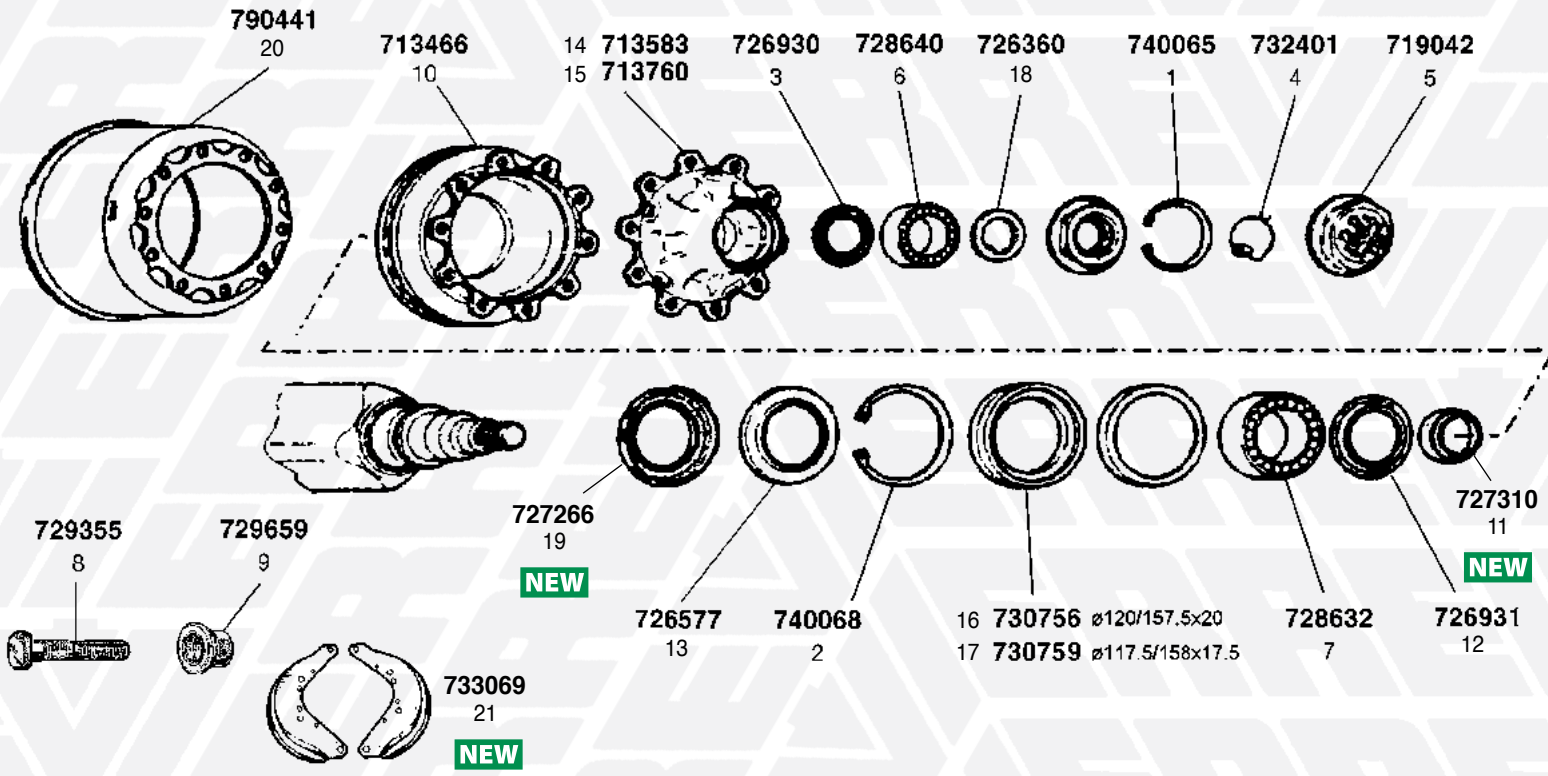

ASSALE TIPO BPW 8-9 TON Serie H-SH-SKH (MASSA FRENANTE ø 420x180) dal 1995
AXLE PARTS BPW TYPE 8-9 TONS H-SH-SKH Series (420x180 BRAKE) 1995 →

1 MOZZO SISTEMA ECO PLUS
ECO PLUS HUB SYSTEM