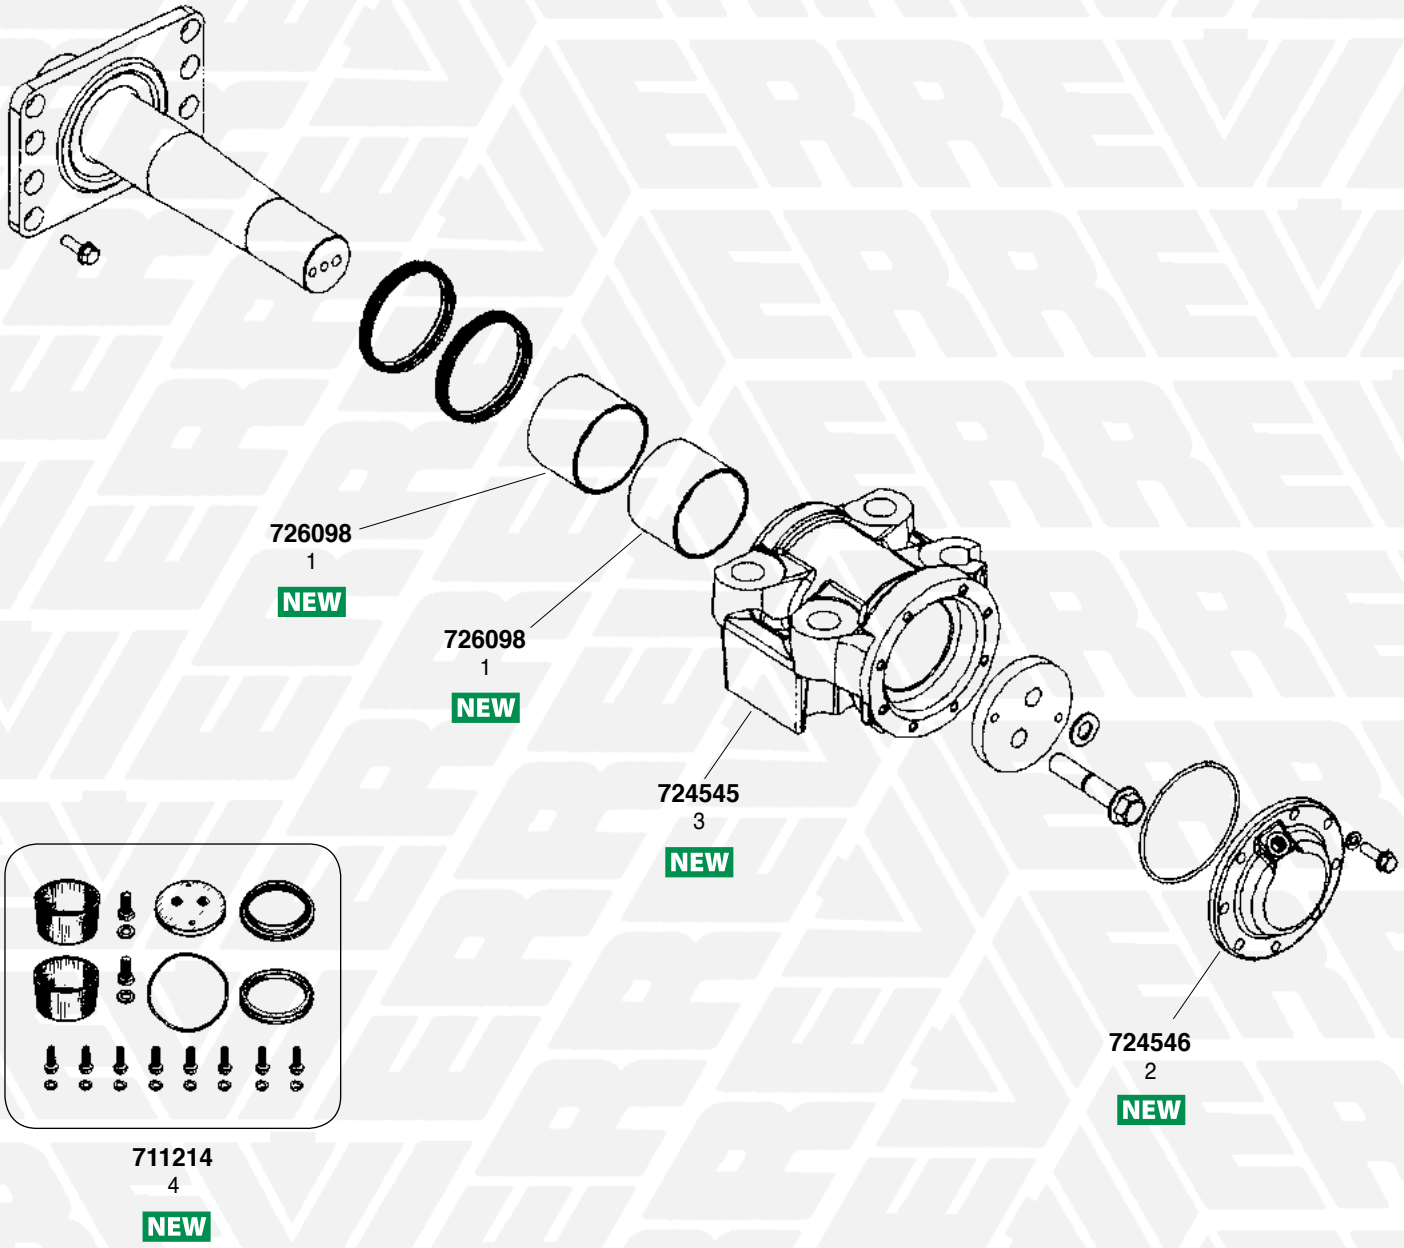

1 BILANCIERE / EQUALIZER ASSY

FIG. ITEM	RIF. ERREVI ERREVI REF.	DESCRIZIONE PARTICOLARI DESCRIPTION	TIPO VEHICLE MODEL	RIF. ORIG. ORIG. REF.
<div style="display: flex; align-items: center;"> <div style="border: 1px solid black; border-radius: 50%; width: 30px; height: 30px; display: flex; align-items: center; justify-content: center; margin-right: 10px;">1</div> <div> <h2 style="margin: 0;">DAF</h2> <h3 style="margin: 0;">BILANCIERE / EQUALIZER ASSY</h3> </div> </div>				
1	726098	Boccola supporto bilanciere / Bush	∅ 72x78x55 75CF - 85CF - 95XF CF75 - CF85 - XF95 - XF105	0653262
2	724546	Coperchio per supporto centrale bilanciere / Trunnion cover	75CF - 85CF - 95XF CF75 - CF85 - XF95 - XF105	0653261
3	724545	Supporto centrale bilanciere / Trunnion	75CF - 85CF - 95XF CF75 - CF85 - XF95 - XF105	0073259
4	711214	Serie completa revisione bilanciere (1 sola PARTE) Equalizer repair kit (SINGLE)	75CF - 85CF - 95XF CF75 - CF85 - XF95 - XF105	0653262S