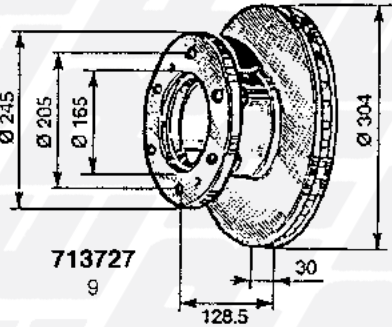

1 IVECO

713727
9

SE2008
8