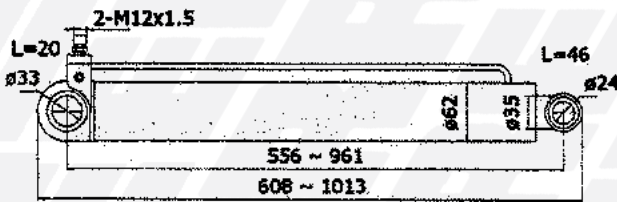

1 IVECO

711845

1

NEW

711846

2

NEW

711847

3

NEW

730385

4

5 - 731883

NEW

6 - 731870

7 - 731871

8 - 731882

NEW

731825

9

731823

10

731852

11

731826

12

731827

13

731828

14

NEW

731865

15

NEW

720220

16

730546

17

730381

18

730409

19

730347

20