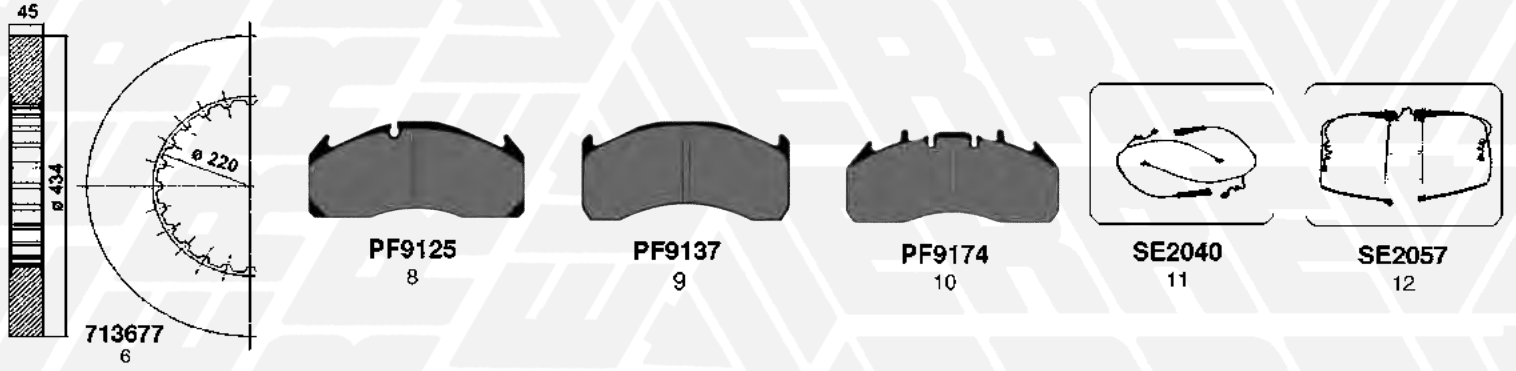

1 VOLVO

FIG. ITEM	RIF. ERREVI ERREVI REF.	DESCRIZIONE PARTICOLARI DESCRIPTION	TIPO VEHICLE MODEL	RIF. ORIG. ORIG. REF.
1 VOLVO				
1	713652	Disco freni post. <i>Rear brake disc</i>	FL6 - FL7.2	6775227 6775229
2	713653	Disco freni ant./post. - VENTILATO <i>Front and rear brake disc - VENTED</i>	FL4 - FL6 (8 TON.)	6779208 6779205
3	PF9302	Serie pastiglie freno con indicatore <i>Brake pads set c/w wear sensor</i> Impianto frenante MERITOR / MERITOR Brake system	175x78,5x22 FL 6	2761476 3090048 29039 - 29302
4	713744	Disco freno ant. e post. / <i>Brake disc, front and rear</i>	FM9 - FM12 - FH12 - FH16	85103805 85103809 20523409
5	PF9137	Serie pastiglie freno con molle <i>Brake pads set c/w springs</i> Impianto frenante MERITOR / MERITOR Brake system	210x102,5x29,2 FL180 / 220 / 250	3093532 20768115 29137
6	713677	Disco freno ant. / <i>Front brake disc</i>	FH12 - FH16	3092710
7	750952	Kit montaggio disco freno / <i>Brake disc fitting kit</i>	FH12 - FH16	3092224
8	PF9125	Serie pastiglie freno con kit <i>Brake pads set c/w kit</i> Impianto frenante MERITOR / MERITOR Brake system	249x111x 29,5 FL6 - FM9 - FM12 FH12 - FH16	3095396 20918891 20768092 29125
9	PF9137	Serie pastiglie freno con molle <i>Brake pads set c/w springs</i> Impianto frenante MERITOR / MERITOR Brake system	210x102,5x29,2 FL180 / 220 / 250	3093532 20768115 29137
10	PF9174	Serie pastiglie freno complete di mollette <i>Brake pad set</i> Impianto frenante MERITOR / MERITOR Brake system	249x107x 29 FH16 - FE200 - FE300 FH400 - FH500 - FM400 - FM500	20568711 20568714 21024702 29174
11	SE2040	Kit indicatore di usura / <i>Wear indicator kit</i> Connessione TONDA / <i>ROUND Connection</i> Impianto frenante KNORR-WABCO / KNORR-WABCO Brake System	L = 300	Z0008241
12	SE2057	Kit indicatore di usura / <i>Wear indicator kit</i> Connessione QUADRA / <i>SQUARED Connection</i> Impianto frenante LUCAS-MERITOR / LUCAS-MERITOR Brake System	L = 350 mm FH12 - FH16	68325408
13	713733	Disco freni anteriore - VENTILATO / <i>Front brake disc - VENTED</i>	FH12 - FH16	85103803 20515093
14	750952	Kit montaggio disco freno / <i>Brake disc fitting kit</i>	FH12 - FH16	3092224
15	PF9125	Serie pastiglie freno con kit <i>Brake pads set c/w kit</i> Impianto frenante MERITOR / MERITOR Brake system	249x111x 29,5 FL6 - FM9 - FM12 FH12 - FH16	3095396 20918891 20768092 29125
16	PF9174	Serie pastiglie freno complete di mollette <i>Brake pad set</i> Impianto frenante MERITOR / MERITOR Brake system	249x107x 29 FH16 - FE200 - FE300 FH400 - FH500 - FM400 - FM500	20568711 20568714 21024702 29174
17	SE2057	Kit indicatore di usura / <i>Wear indicator kit</i> Connessione QUADRA / <i>SQUARED Connection</i> Impianto frenante LUCAS-MERITOR / LUCAS-MERITOR Brake System	L = 350 mm FH12 - FH16	68325408
18	713732	Disco freni posteriore - VENTILATO / <i>Rear brake disc - VENTED</i>	FH12 - FH16	85110495 85103806 85103804
19	750952	Kit montaggio disco freno / <i>Brake disc fitting kit</i>	FH12 - FH16	3092224
20	PF9151	Serie pastiglie freno <i>Brake pads set</i> Impianto frenante MERITOR / MERITOR Brake system	216x97x29 FM9-FM12-FH12-FH16	20768101 3099533 29151
21	PF9173	Serie pastiglie freno con kit <i>Brake pads set c/w kit</i> Impianto frenante MERITOR / MERITOR Brake system	216x99,6x29 FH12 - FH16	20568715 20568712 29173 - 29203
22	PF9125	Serie pastiglie freno con kit <i>Brake pads set c/w kit</i> Impianto frenante MERITOR / MERITOR Brake system	249x111x 29,5 FL6 - FM9 - FM12 FH12 - FH16	3095396 20768092 20918891 29125
23	PF9174	Serie pastiglie freno complete di mollette <i>Brake pad set</i> Impianto frenante MERITOR / MERITOR Brake system	249x107x 29 FH16 - FE200 - FE300 FH400 - FH500 - FM400 - FM500	20568711 20568714 21024702 29174
24	713802	Disco freno posteriore con ABS / <i>Rear brake disc c/w ABS</i>	FL6	3095673
25	PF9169	Serie pastiglie freno con molle / <i>Brake pads set c/w springs</i> Impianto frenante MERITOR / MERITOR Brake system	210x100x30 FL6	63834665 29169-29177
26	PF9137	Serie pastiglie freno con molle <i>Brake pads set c/w springs</i> Impianto frenante MERITOR / MERITOR Brake system	210x102,5x29,2 FL180 / 220 / 250	3093532 20768115 29137