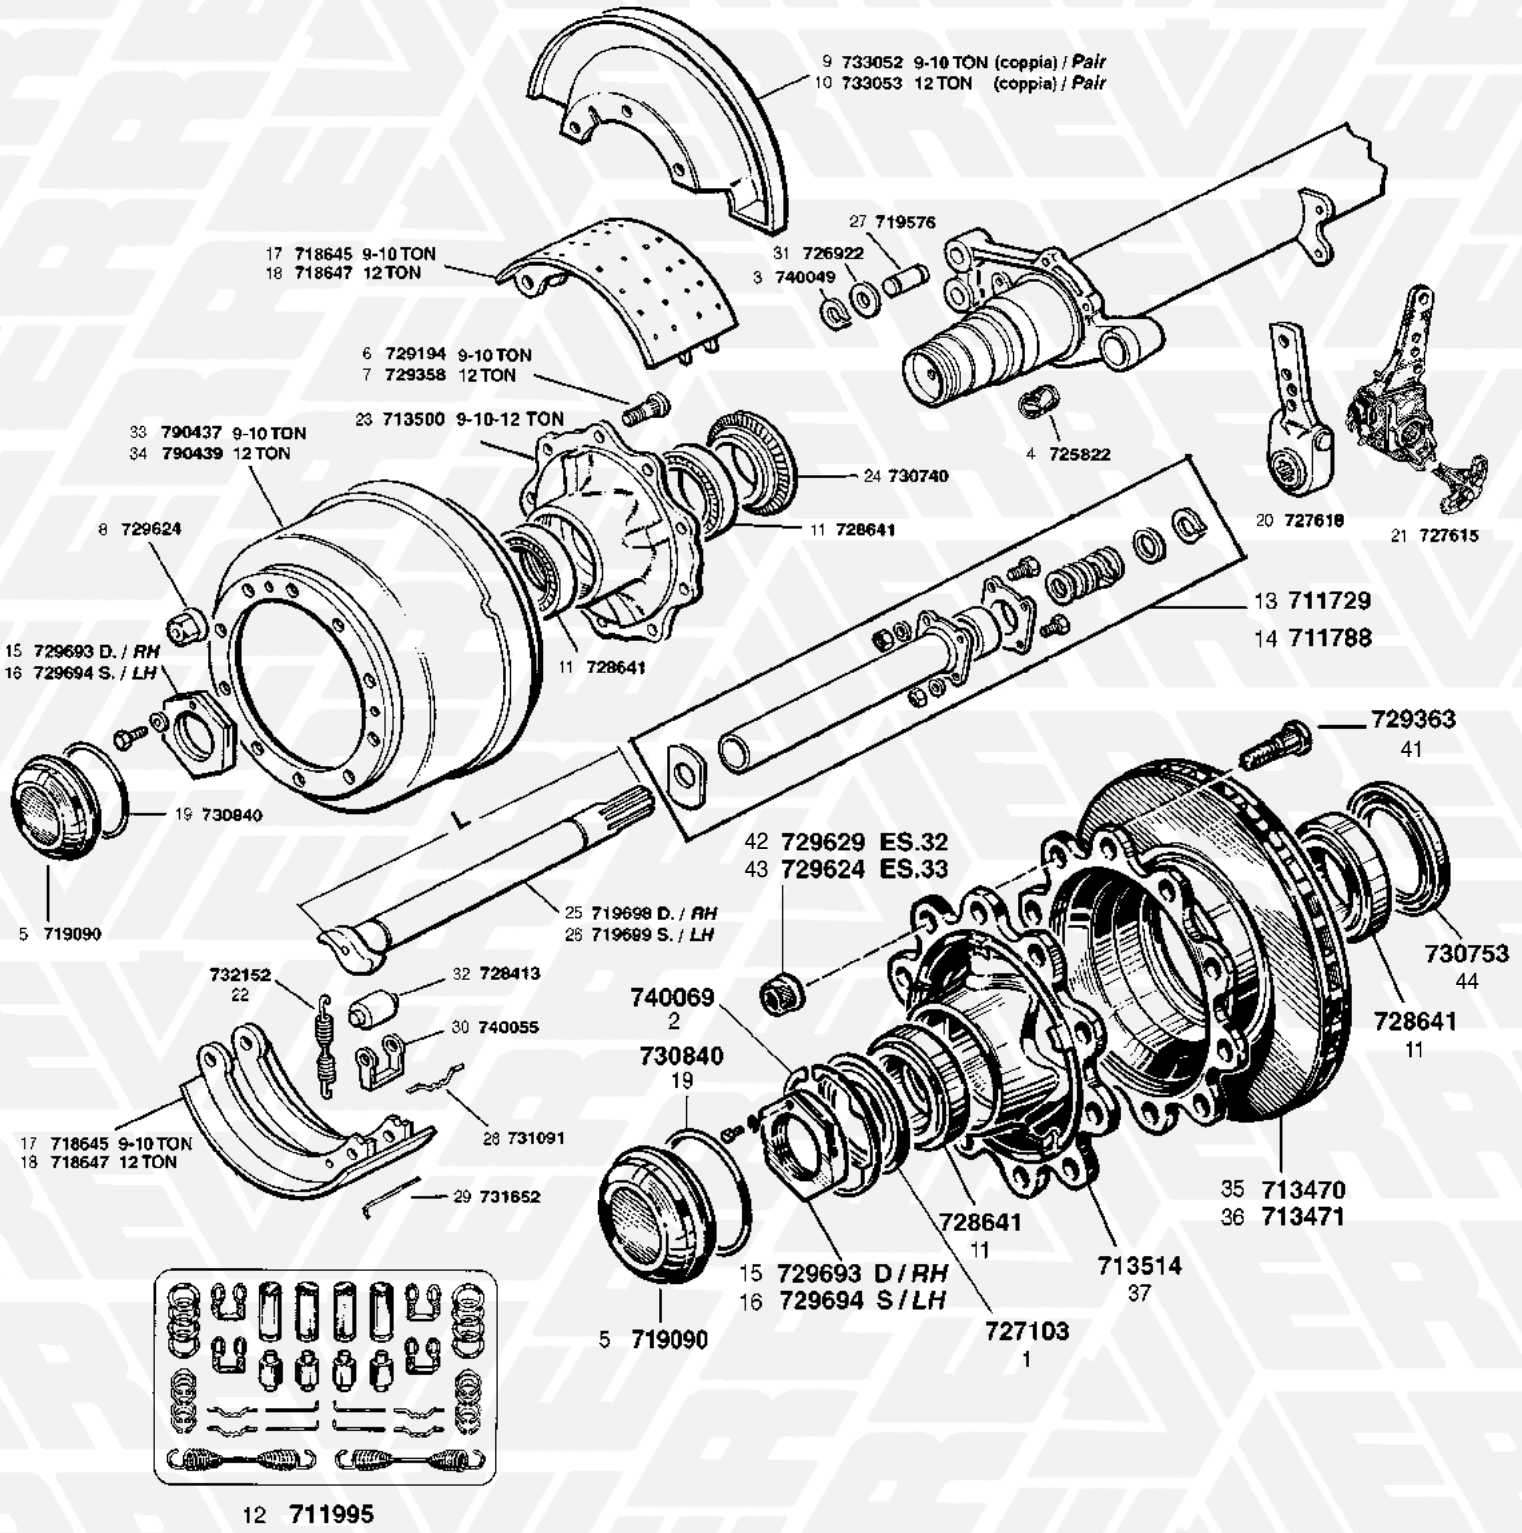

ASSALI ACERBI-FRUEHAUF "Tipo SMB" / ACERBI-FRUEHAUF AXLES "SMB Type"

FIG. ITEM	RIF. ERREVI ERREVI REF.	DESCRIZIONE PARTICOLARI DESCRIPTION	TIPO VEHICLE MODEL	RIF. ORIG. ORIG. REF.	RIF. ORIG. ORIG. REF.	
Assale Tipo "SMB" 9-10-12 TON / "SMB Type" 9-10-12 TONS						
1	727103	Anello di tenuta / Retainer washer		M076170	-	
2	740069	Anello di sicurezza esterno / Seeger		M076189	-	
3	740049	Anello seeger per perno ganaschia / Circlip		M002890	449594	
4	725822	Boccola per supporto perno a chiave / Camshaft bush	ø 38.5x42x45	M023387	449617	
5	719090	Calotta coprimozzo / Hub cap		M012628	449566	
6	729194	Colonna fissaggio ruota / Wheel stud	M22x1.5 L=74	9-10 TON / TONS	M003133	449556
7	729358	Colonna fissaggio ruota / Wheel stud	M22x1.5 L=89	12 TON / TONS	M078343	449624
8	729624	Dado per colonna / Wheel nut	M22x1.5 H=31		M003141	448076
9	733052	Coppia parapolvere (massa frenante mm. 178) Dust-covers pair (shoe size 178 mm)		9-10 TON / TONS	M009260	449592
10	733053	Coppia parapolvere (massa frenante mm. 203) Dust-covers pair (shoe size 203 mm)		12 TON / TONS	M010544	-
11	728641	Cuscinetto interno e esterno mozzo / Wheel bearing	ø 90x147x42		M003168	449560
12	711995	Kit revisione ganasce (4 ganasce) / Brake shoe repair kit (4 shoes)			M009279	449591
13	711729	Kit revisione perni a chiave / Camshaft repair kit		← 10/1994	M010676	449602
14	711788	Kit revisione perni a chiave / Camshaft repair kit		11/1994 →	M050147	449889
15	729693	Dado fissaggio mozzo D. / Axle locking nut RH	M88x2 Dx H=25		M002564	449558
16	729694	Dado fissaggio mozzo S. / Axle locking nut LH	M88x2 Sx H=25		M007916	449559
17	718645	Ganaschia freno nuda (fascia frenante mm. 178) Brake shoe 178 mm, unlined		9-10 TON / TONS	M006204	448044
18	718647	Ganaschia freno nuda (fascia frenante mm. 203) Brake shoe 203 mm, unlined		12 TON / TONS	M006093	448002
19	730840	Guarnizione per calotta mozzo / Hub cap "O-Ring"			M002629	448063
20	727618	Leva registrabile comando freni / Slack-adjuster	10 CAVE/SPLINES		M010633	449601
21	727615	Leva autoregistrante comando freni / Self-adjuster lever	10 CAVE/SPLINES		M010625	449600
22	732152	Molla richiamo ganasce / Return spring	L tot. 200		M002874	448042
23	713500	Mozzo ruota / Wheel hub		9-10-12 TON / TONS	M006050 M007851	449557 449629
24	730740	Paraolio mozzo con "O-Ring" / Oil seal c/w Exciter Ring	ø 111.2x153x19.5		M010498	449561
25	719698	Perno a chiave D. / Camshaft RH	L tot. 634		M003036	449603
26	719699	Perno a chiave S. / Camshaft LH	L tot. 634		M003028	449604
27	719576	Perno sostegno ganaschia / Brake shoe pin	ø 31.7 L=71		M002866	449595
28	731091	Pernetto aggancio molla ganaschia / Anchor pin			M002998	448039 (ex 449596)
29	731652	Pernetto di ritegno / Pin release spring			M003001	449506
30	740055	Piastrina per rullo ganaschia / Roller retaining clip			M002963	448040
31	726922	Rondella di spallamento per perno ganasce / Thrust washer	ø 32.5x44x1.5		M003087	449593
32	728413	Rullo per ganaschia / Cam roller	ø 19/32 L=57		M002971	448041
33	790437	Tamburo freni (fascia frenante mm. 178) / Brake drum (shoe size 178 mm)		9-10 TON / TONS	M006166	449555
34	790439	Tamburo freni (fascia frenante mm. 203) Brake drum (shoe size 203 mm)		12 TON / TONS	M003176	449628
Assale con FRENI A DISCO - 9 TON "SMB" / "SMB Type" BRAKE DISC AXLES - 9 TON						
35	713470	Disco freno per impianto Wabco / Brake disc (Wabco system)	ø 430		M200135-01 M069018	449445
36	713471	Disco freno per impianto Knorr / Brake disc (Knorr system)	ø 377		M078157	449418
37	713514	Mozzo ruota / Wheel hub		9 TON. / TONS	M069034	449444
38	PF9059	Serie pastiglie freno - imp. Wabco / Brake pad set (Wabco system)	248x109.5x30		M100659	449437
39	PF9094	Serie pastiglie freno - imp. Knorr / Brake pad set (Knorr system)	210.7x92.5x30		M910001-01	449412
40	SE2040	Kit indicatore di usura / Wear indicator kit Imp. frenante tipo KNORR-WABCO / KNORR-WABCO Brake system	L=300			Z0008241
41	729363	Colonna fissaggio mozzo / Wheel stud	M22x1.5 L=90		M069131 M069123	449442 449415 449450
42	729629	Dado per colonna chiave 32 / Wheel nut	M22x1.5 H=31		M012571	449419
43	729624	Dado per colonna chiave 33 / Wheel nut	M22x1.5 H=31		M003141	448076
44	730753	Paraolio mozzo / Hub oil seal	ø 108x153x17.5		M100419	449443