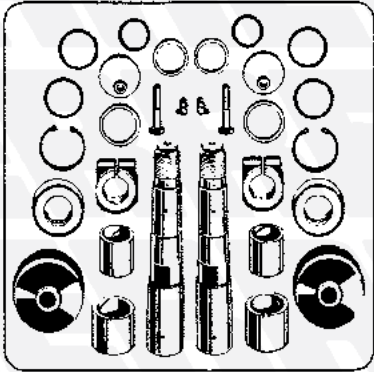

1

2 - 711147

2

3

NEW

NEW

NEW