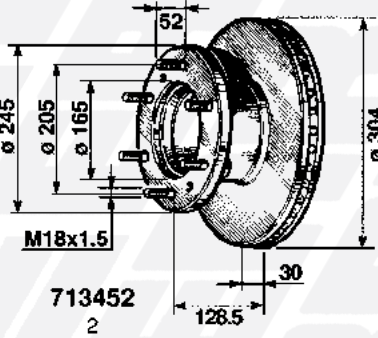

713589
1

713452
2