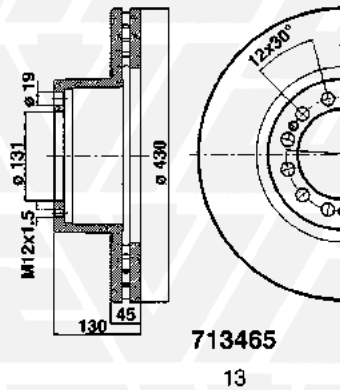

SAF ASSALI / AXLES

FIG. ITEM	RIF. ERREVI ERREVI REF.	DESCRIZIONE PARTICOLARI DESCRIPTION	TIPO VEHICLE MODEL	RIF. ORIG. ORIG. REF.
ASSALI S.A.F. (DISCHI FRENO, PASTIGLIE FRENO E TAMBURI) S.A.F. AXLES (BRAKE DISCS, BRAKE PADS AND BRAKE DRUMS)				
1	713467	Disco freno / <i>Brake disc</i>	ø377x157.5 8 fori/holes ø22.75	SKRS/RZ 9019/11019 4079000400
2	713472	Disco freno / <i>Brake disc</i>	ø375x139.5 12 fori/holes ø19	SKRB 9019 4079000700 4079000701 4079000703
3	PF9094	Serie pastiglie freno complete di kit / <i>Brake pad set c/w kit</i> Impianto frenante tipo KNORR / <i>KNORR Brake system</i>	210.7x92.5x30	SKRS/RZ 9019/11019 SKRB 9019 3057007800 5317002400 29095 29093
4	PF9126	Serie pastiglie freno complete di kit / <i>Brake pad set c/w kit</i> Impianto frenante tipo WABCO / <i>WABCO Brake system</i>	210x92x30	SKRS/RZ 9019/11019 SKRB 9019 3057008000 29126 29159
5	SE2040	Kit indicatore di usura / <i>Wear indicator kit</i> Impianto frenante tipo KNORR-WABCO / <i>KNORR-WABCO Brake system</i>	L=300	SKRS/RZ 9019/11019 SKRB 9019 Z0008241
6	713712	Disco freno / <i>Brake disc</i>	ø375 10 fori/holes ø13.5	SKRB 9019 INTEGRAL 4079001003 4079001004 4079001002 4079001001
7	PF9126	Serie pastiglie freno complete di kit / <i>Brake pad set c/w kit</i> Impianto frenante tipo WABCO / <i>WABCO Brake system</i>	210x92x30	SKRB 9019 INTEGRAL 3057008000 29126 29159
8	SE2040	Kit indicatore di usura / <i>Wear indicator kit</i> Imp. frenante tipo KNORR-WABCO / <i>KNORR-WABCO Brake system</i>	L=300	SKRB 9019 INTEGRAL Z0008241
9	713479	Disco freno / <i>Brake disc</i>	ø430 10 fori/holes ø13.5	SKRB 9022 INTEGRAL 4079001303 4079001304 4079001302 4079001301
10	PF9162	Serie pastiglie freno complete di kit / <i>Brake pad set c/w kit</i> Impianto frenante tipo WABCO / <i>WABCO Brake system</i>	210.6x109.5x31.7	SKRB 9022 INTEGRAL 3057008400 29162
11	SE2040	Kit indicatore di usura / <i>Wear indicator kit</i> Impianto frenante tipo KNORR-WABCO / <i>KNORR-WABCO Brake system</i>	L=300	SKRB 9022 INTEGRAL Z0008241
12	713462	Disco freno / <i>Brake disc</i>	ø430x160.5 10 fori/holes ø22.75	SKRS/RZ 9022/11222 4079000300
13	713465	Disco freno / <i>Brake disc</i>	ø430x130 12 fori/holes ø19	SKRB 9022 4079000502 4079000501 4079000500
14	PF9059	Serie pastiglie freno complete di kit / <i>Brake pad set c/w kit</i> Impianto frenante tipo KNORR / <i>KNORR Brake system</i>	248x109.5x30	SKRS/RZ 9022/11222 SKRB 9022 3057007700 3057007900 29087 29059 29105 29253
15	PF9143	Serie pastiglie freno / <i>Brake pad set</i> Impianto frenante tipo HALDEX / <i>HALDEX Brake system</i>	248x105x30	SKRS/RZ 9022/11222 SKRB 9022 3057317900 29143 29120
16	SE2040	Kit indicatore di usura / <i>Wear indicator kit</i> Impianto frenante tipo KNORR-WABCO / <i>KNORR-WABCO Brake system</i>	L=300	SKRS/RZ 9022/11222 SKRB 9022 Z0008241
17	SE2047	Kit indicatore di usura / <i>Wear indicator kit</i> Impianto frenante tipo KNORR-HALDEX / <i>KNORR-HALDEX Brake system</i>	L=800	SKRS/RZ 9022/11222 SKRB 9022 Z0008242