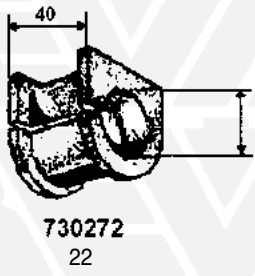

1 SOSPENSIONE POSTERIORE / REAR SUSPENSION

- 7 - 722011 $\varnothing$ 14x60x130
- 8 - 722555 $\varnothing$ 14x60x140
- 9 - 722556 $\varnothing$ 14x60x150
- 10 - 722557 $\varnothing$ 14x60x160
- 11 - 722558 $\varnothing$ 14x60x180
- 12 - 722559 $\varnothing$ 14x60x200

- 13 - 722678 $\varnothing$ 16x60x130
- 14 - 722735 $\varnothing$ 16x60x140
- 15 - 722679 $\varnothing$ 16x60x150
- 16 - 722744 $\varnothing$ 16x60x160
- 17 - 722685 $\varnothing$ 16x60x180
- 18 - 722686 $\varnothing$ 16x60x200

NEW

NEW