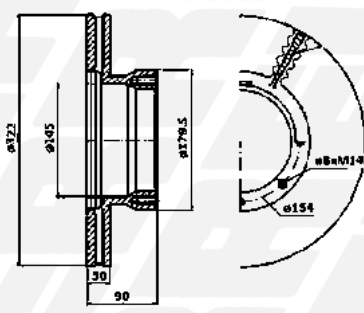

24 - 713845 **NEW**