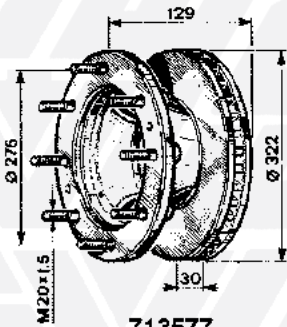

1

RIF. ERREVI ERREVI REF.	DIMENSIONI DIMENSIONS					FORI HOLES	
	A	P	H	C	E	N°	Ø
790010	420	131	150	298	350	5	15
790011	420	138	154	298	350	5	15

2

713577
11

RIF. ERREVI ERREVI REF.	DIMENSIONI DIMENSIONS					FORI HOLES	
	A	P	H	C	E	N°	Ø
790061	325	166	229	228	275	8 2 2	21,5 11(SV) 10x1,5
790174	325	146	194	228	275	8 2 2	21,5 11(SV) 10x1,5