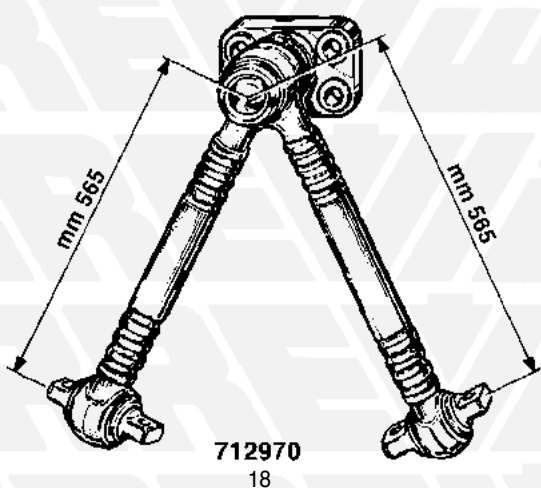

ASSALE AUTOSTERZANTE B.P.W. ITALIA (BATTAGLINO) 9 TON 9 TONS B.P.W. ITALIA (BATTAGLINO) SELF-STEERING AXLE

1 711998
(1 RUOTA)
(Services 1 wheel)

2 711997
(2 RUOTE)
(Services 2 Wheels)

NEW