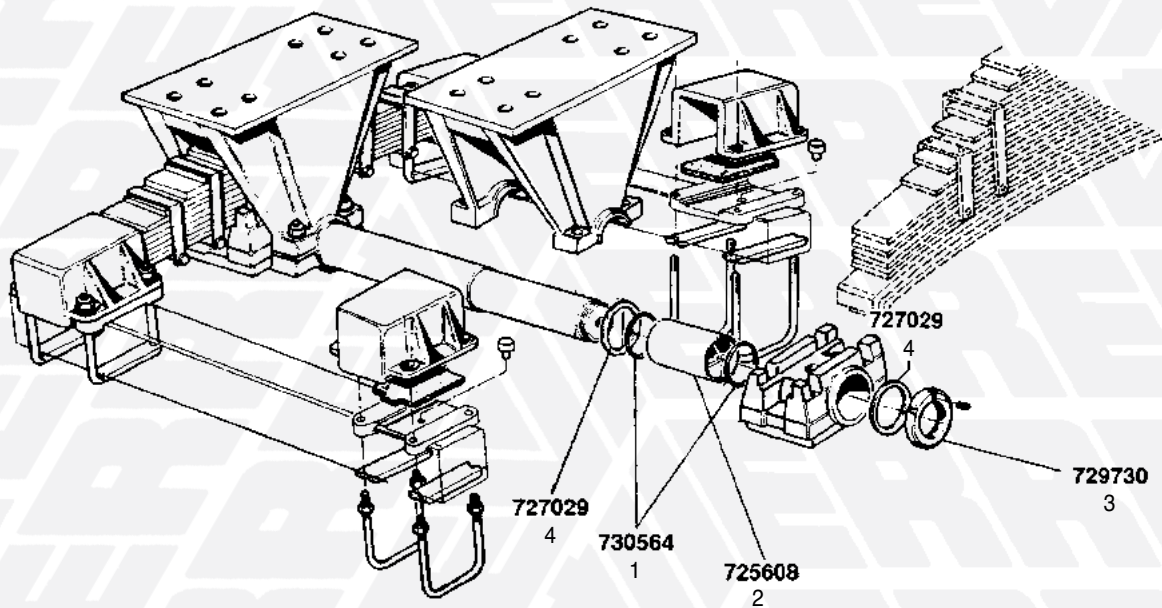

1 **SOSPENSIONE O/CAVA-OMR 28 TON TRADIZIONALE**
SUSPENSION PARTS O/CAVA-OMR TYPE 28 TONS STANDARD

(ANTEO - MINERVA - ZORZI - NUOVA OMT)

2 **SOSPENSIONE O/CAVA-OMR CBR 28 TON TRADIZIONALE**
SUSPENSION PARTS O/CAVA-OMR TYPE 28 TONS