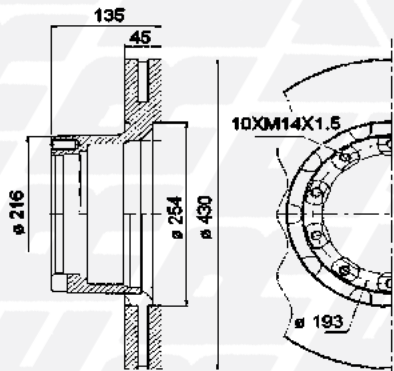

SAF ASSALI / AXLES

4 713801

NEW

NEW

RIF. ERREVI ERREVI REF.	DIMENSIONI DIMENSIONS					FORI HOLES	
	A	P	H	C	E	N°	ϕ
790296	300	213	280	190	225	10	23
790443	420	190	228	290	335	10 3	23 M10
790295	420	192	227	300	335	10	23