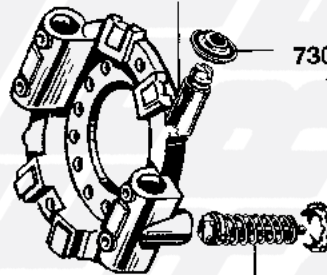

731085
18

20 - 731082 D / RH
21 - 731080 S / LH

730528
11

731088
10

731087
14

730529
12

731083
19

731086
13