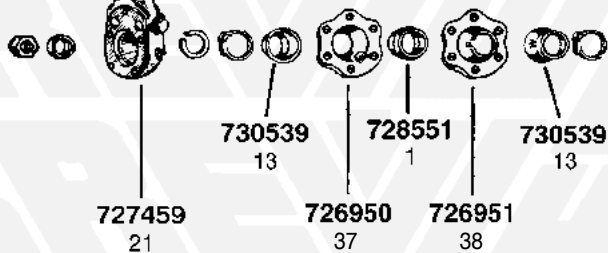

ASSALE TIPO B.P.W. 16 TON Serie H - (MASSA FRENANTE $\varnothing$ 420x200)

AXLE PARTS - B.P.W. TYPE (16 TONS) H Series - (420X200 BRAKE)

711910
29