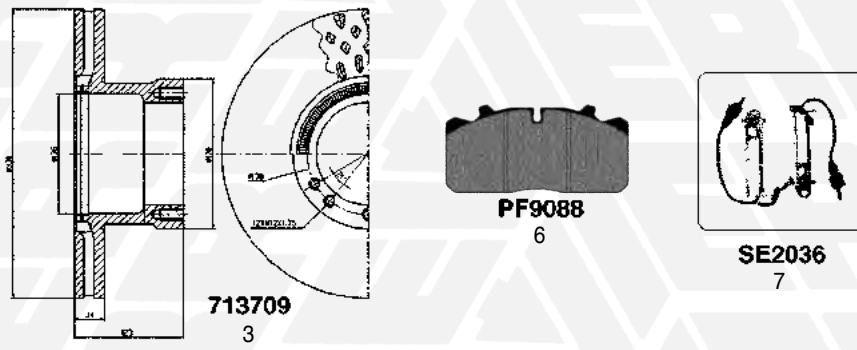

1 DAF

FIG. ITEM	RIF. ERREVI ERREVI REF.	DESCRIZIONE PARTICOLARI DESCRIPTION		TIPO VEHICLE MODEL	RIF. ORIG. ORIG. REF.
1	713685	Disco freni anteriore / <i>Brake disc, front</i> Impianto PERROT / PERROT Brake system		FA45 - FA1000	PAK3546
2	PF9017	Serie pastiglie freno / <i>Brake pads set</i> Impianto PERROT / PERROT Brake system	191x87x23	FA45 - F600 - F800 - F1000	BBU8177 BBU8178 29017
3	713709	Disco freni ant. con ABS / <i>Brake disc, front c/w ABS</i>		LF45	1408670 1400163 1408252
4	713708	Disco freni post. con ABS / <i>Brake disc, rear c/w ABS</i>		LF45 - LF55	1408672 1408254
5	713707	Disco freni ant. con ABS / <i>Brake disc, front c/w ABS</i>		LF45	1408671 1403758 1408253
6	PF9088	Serie pastiglie freno con kit / <i>Brake pads set c7w kit</i> Impianto KNORR / KNORR Brake system	175x86x26	LF45	1436901 29088 29091
7	SE2036	Kit indicatore di usura / <i>Wear indicator kit</i> Connessione OVALE / <i>OVAL Connection</i> Impianto WABCO / WABCO Brake System	L=330	F85 - F95	-
8	713836	Disco freni anteriore / <i>Brake disc, front</i>	ø 330 10 fori / <i>holes</i>	LF45	1703801 1703805