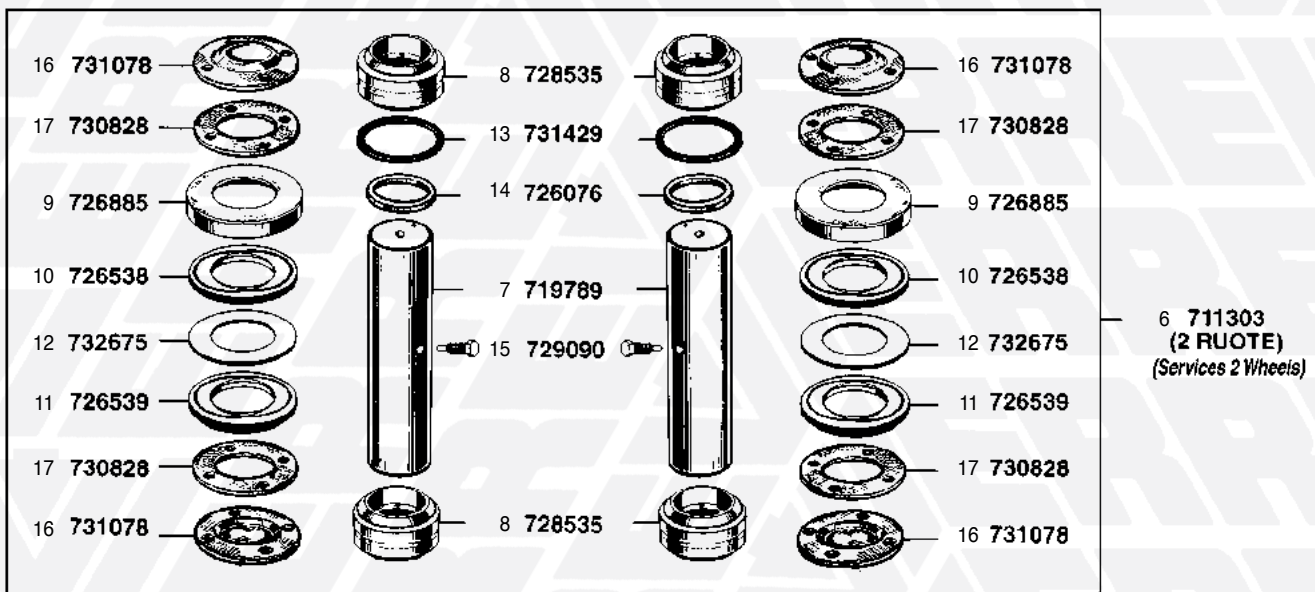

2 SIRMAC - VERAS

IVECO PESANTI - VOLVO F7 - F10 - F12 / HEAVY DUTY IVECO - VOLVO F7 - F10 - F12