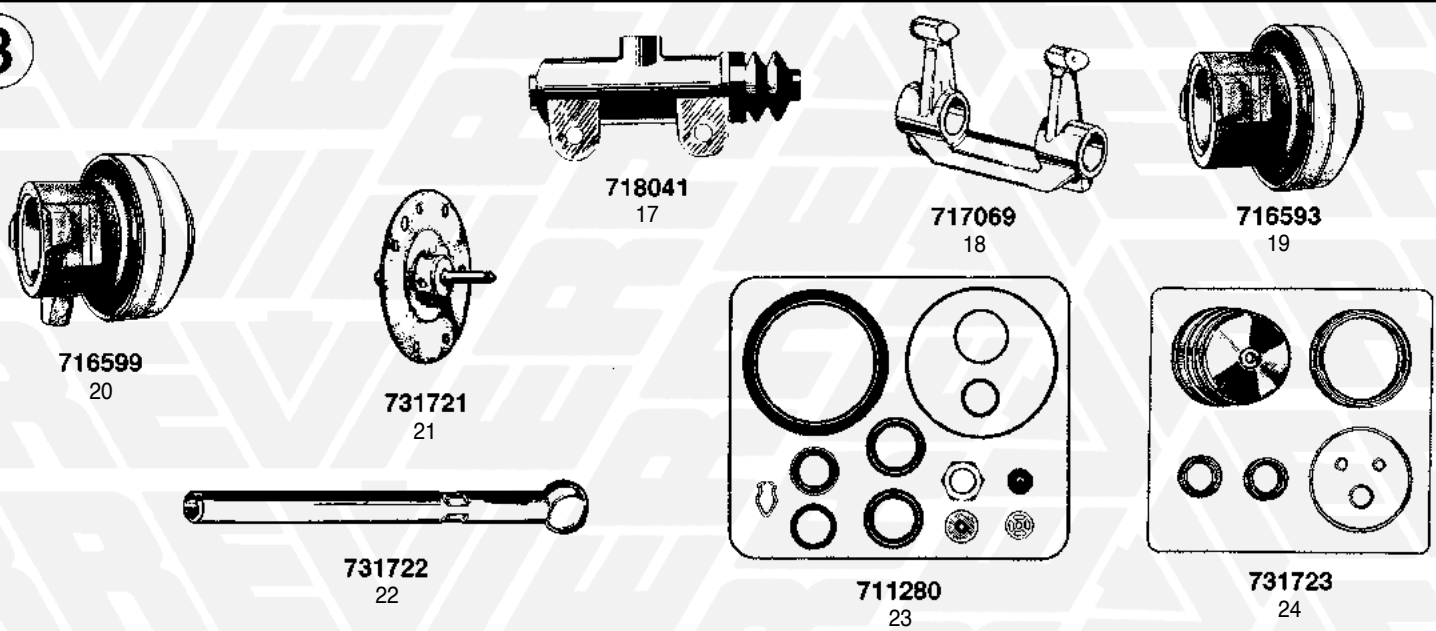

FRIZIONE CLUTCH

1

2

3

4

FIG. ITEM	RIF. ERREVI ERREVI REF.	DESCRIZIONE PARTICOLARI DESCRIPTION	TIPO VEHICLE MODEL	RIF. ORIG. ORIG. REF.
1 170/190NC26 - NT26 - NC33 - NT33 - 170NC35 - NT35 170/190F26 - F26T - F35 - F35T				
1	718041	Cilindro maestro comando disinnesto / <i>Master cylinder</i>		4292543
2	717060	Leva a forcella disinnesto / <i>Withdrawal lever</i>	170/190NC33 - NT33 170NC35 - NT35 170/190F35 - F35T	4702081
3	731726	Membrana per stantuffo / <i>Diaphragm</i>	170/190NC e derivati	9925656
4	731721	Membrana completa / <i>Diaphragm c/w pin</i>		9921881
5	732029	Molla richiamo manicotto portareggispinta / <i>Sleeve spring</i>	170/190NC26 - NT26 - F26-F26T	4607761
6	728260	Perno con sfera appoggio leva disinnesto / <i>Ball pin</i>	170/190NC26 - NT26 - F26-F26T	4577306
7	731722	Puntale di regolazione per asta servofrizione / <i>Adjusting rod</i>	170/190NC26-NT26-NC33-NT33 170NC35 - NT35	4675799
8	711280	Serie guarnizioni e valvoline per revisione servofrizione / <i>Repair kit</i>	170/190F26 - F26T - F35 - F35T	9981242
9	731719	Valvolina / <i>Valve</i>		9921880
2 180.24/ .24T/ .26 - 190i26/ i26T/ i35/ i35T 190.30 - 220F35T				
10	718041	Cilindro maestro comando disinnesto / <i>Master cylinder</i>	180.26 - 190i26/ i26T/ i35/ i35t 190.30 - 220F35T	4292543
11	717060	Leva a forcella disinnesto / <i>Withdrawal lever</i>	180.24/ .24T/ .26 - 190i35/ i35T 190.30	4702081
12	717069	Leva a forcella disinnesto-CAMBIO ZF- / <i>Withdrawal lever (ZF Gearbox)</i>	190.30	4746189
13	731721	Membrana completa / <i>Diaphragm c/w pin</i>		9921881
14	731722	Puntale di regolazione per asta servofrizione / <i>Adjusting rod</i>	180.26 - 190i26/ i26T/ i35/ i35t 190.30 - 220F35T	4675799
15	711280	Serie guarnizioni e valvoline per revisione servofrizione / <i>Repair kit</i>		9981242
16	731719	Valvolina / <i>Valve</i>		9921880
3 190.33 - 190.42 - 190.38/ .38T - 220.38PT TURBOSTAR				
17	718041	Cilindro maestro comando disinnesto / <i>Master cylinder</i>		4292543
18	717069	Leva a forcella disinnesto / <i>Withdrawal lever</i>	190.38 - 190.33 - 190.36 - 190.42	4746189
19	716593	Manicotto distacco frizione con reggispinta / <i>Withdrawal sleeve assy</i>	190.33 - 190.42	8193332 (ex 42062095 - 93163685)
20	716599	Manicotto distacco frizione con reggispinta / <i>Withdrawal sleeve assy</i>	190.48	504222042
21	731721	Membrana completa / <i>Diaphragm c/w pin</i>		9921881
22	731722	Puntale di regolazione per asta servofrizione / <i>Adjusting rod</i>		4675799
23	711280	Serie guarnizioni e valvoline per revisione servofrizione / <i>Repair kit</i>		9981242
24	731723	Serie guarnizioni per revisione servofrizione U.T. / <i>Repair kit</i>		8124434
25	731719	Valvolina / <i>Valve</i>		9921880
4 330F26/ .26 - 330.30 - 330F35/ .35				
26	717059	Leva a forcella disinnesto / <i>Withdrawal lever</i>		42003011
27	716569	Manicotto distacco c/reggispinta / <i>Withdrawal sleeve assy</i>		42063184 (ex 42003473)
28	716593	Manicotto distacco frizione con reggispinta <i>Withdrawal sleeve assy</i>	330.26H	8193332 (ex 42062095 - 93163685)