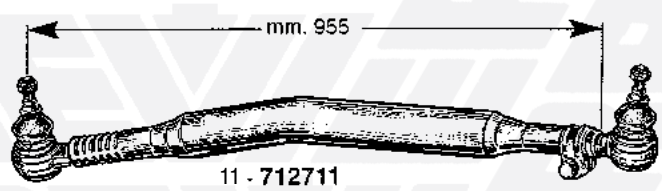

1

2

3

9 - 712759
NEW

11 - 712711