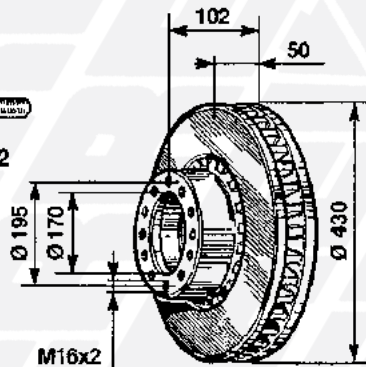

1 IVECO

2 - 713455 (senza bulloni) / w/o bolts
3 - 713456 (con bulloni) / c/w bolts