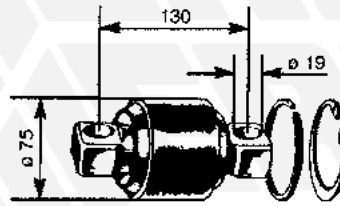

1 SOSPENSIONE PNEUMATICA / AIR SUSPENSION