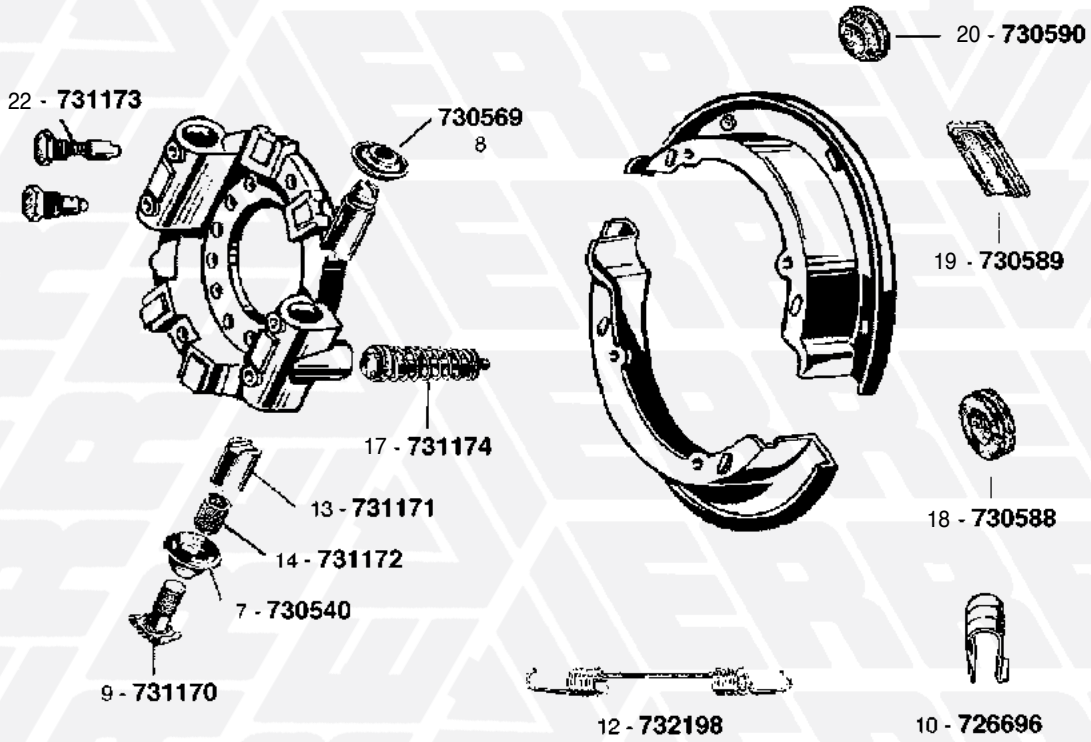

1 ASTRA

2 - 711935