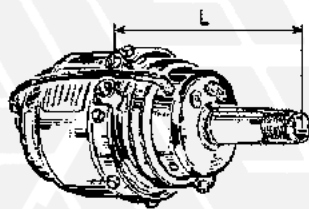

2 - 718088 L=187
3 - 718187 L=157