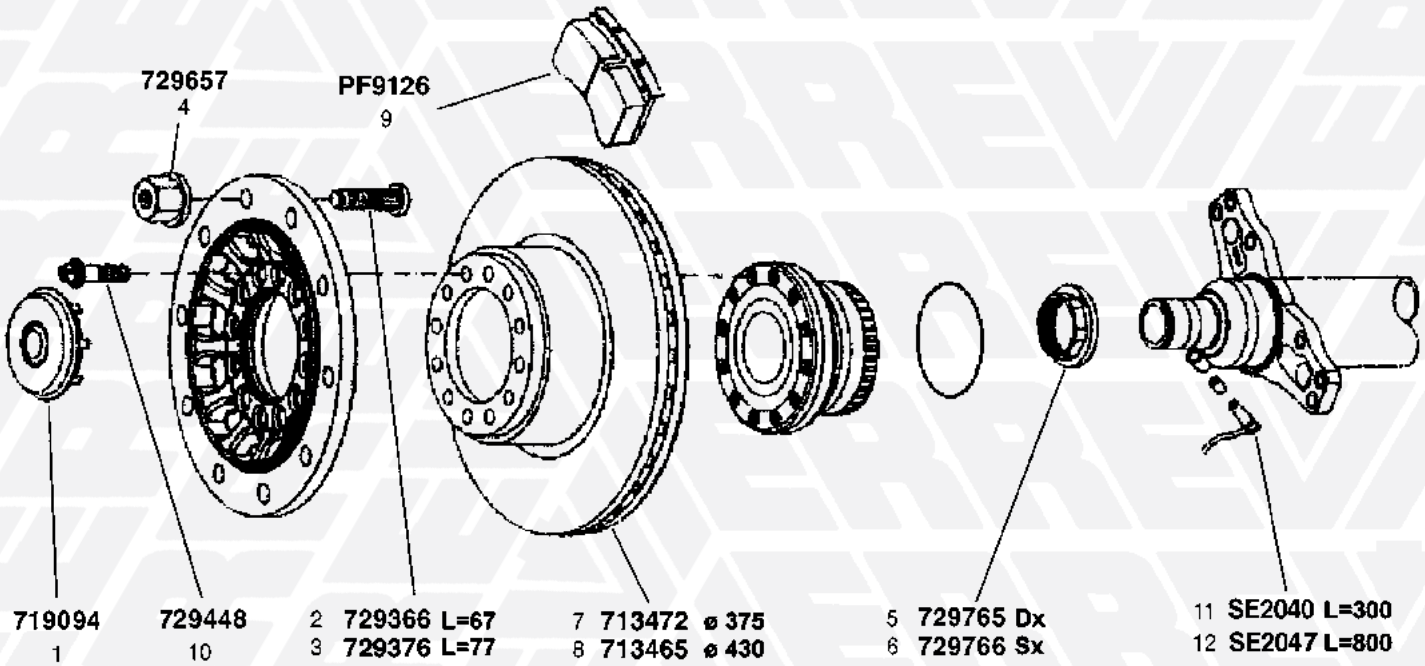

1 ASSALE tipo SKRB 9019/9022 - 19"½
SKRB 9019/9022 AXLE PARTS - 19"½