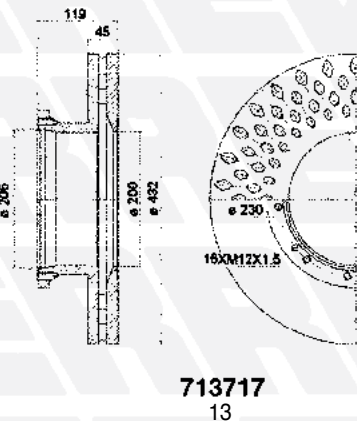

1 MAN

NEW

FIG. ITEM	RIF. ERREVI ERREVI REF.	DESCRIZIONE PARTICOLARI DESCRIPTION		TIPO VEHICLE MODEL	RIF. ORIG. ORIG. REF.
1	713690	Disco freni anteriore / <i>Brake disc, front</i>		F90 - F2000 - M2000 - TGA	81508030023 81508030031 81508030038 81508030040
2	713691	Disco freni anteriore con ABS / <i>Brake disc, front</i>		F90 - F2000 - TGA	81508030028 81508030048
3	713693	Disco freni posteriore / <i>Brake disc, rear</i>		F2000 - TGA	81508030041 81508030021
4	PF9279	Serie pastiglie freno con kit / <i>Brake pad set c/w kit</i>	217x107x30	TGS - TGX	81508206065 81508205112 29279
5	PF9131	Serie pastiglie freno con kit / <i>Brake pad set c/w kit</i> Impianto frenante MERITOR / MERITOR Brake system	250x118x30	F2000 - TGA	81508206041 29131
6	PF9053	Serie pastiglie freno con kit / <i>Brake pads set c/w kit</i> Impianto frenante MERITOR / MERITOR Brake system	250x118x28	F2000 - F90 - M2000 - TGA	81508206014 81508206046 81508206044 29053 29030 29083 29113
7	SE2023	Kit indicatore di usura / <i>Wear indicator kit</i> Connessione OVALE / <i>OVAL Connection</i> Impianto frenante MERITOR-WABCO MERITOR-WABCO Brake System	L = 194	F90 - F2000 - L2000 - M2000	81259376012
8	SE2051	Kit indicatore di usura / <i>Wear indicator kit</i> Connessione OVALE / <i>OVAL Connection</i> Impianto frenante MERITOR / MERITOR Brake System	L = 289	TGA	68324072
9	713721	Disco freni anteriore <i>Brake disc, front</i>		TGL	81508030042 81508030053
10	713731	Disco freni <i>Brake disc</i>		TGL	81508030054 81508030063
11	PF9115	Serie pastiglie freno con kit / <i>Brake pad set c/w kit</i> Impianto frenante KNORR / KNORR Brake system	173,6x84x34	TGL	81508206043 81508206054 81508206063 29115 29148 29116
12	SE2052	Kit indicatore di usura / <i>Wear indicator kit</i> Connessione OVALE / <i>OVAL Connection</i> Impianto frenante KNORR / KNORR Brake System	L = 350	TGL	81508226015 81508226029
13	713717	Disco freni anteriore <i>Brake disc, front</i>		TGA - TGS - TGX	81508030058 81508030064 81508030056
14	PF9053	Serie pastiglie freno con kit / <i>Brake pads set c/w kit</i> Impianto frenante MERITOR / MERITOR Brake system	250x118x28	F2000 - F90 - M2000 - TGA	81508206014 81508206046 81508206044 29053 29030 29083 29113
15	713831	Disco freni ant./post. <i>Brake disc</i>	ø 377 12 fori / <i>holes</i> ø 17	TGA - TGM - TGS - TGX	81508030044
16	PF9059	Serie pastiglie freno con kit / <i>Brake pad set c/w kit</i>	248x109.5x30	TGA - TGM	8150820656 29087 29105 29059 29253