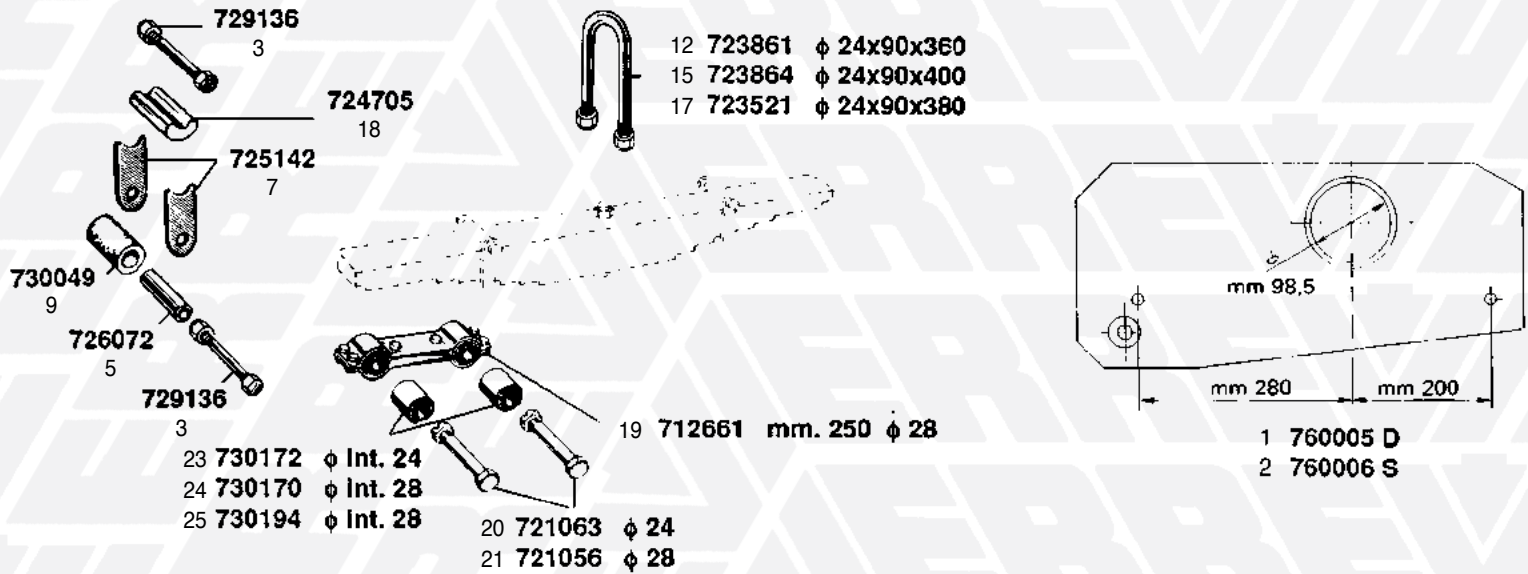

SOSPENSIONE 2°-3° ASSE CON BILANCIERE / SUSPENSION PARTS 2ND AND 3RD AXLES WITH EQUALISER

2° ASSE / 2ND AXLE