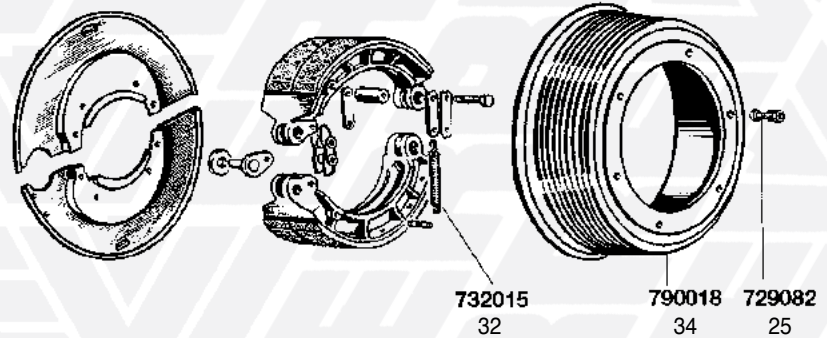

RIF. ERREVI ERREVI REF.	DIMENSIONI DIMENSIONS					FORI HOLES	
	A	P	H	C	E	N°	ø
790018	420	190	221	298	350	6	17