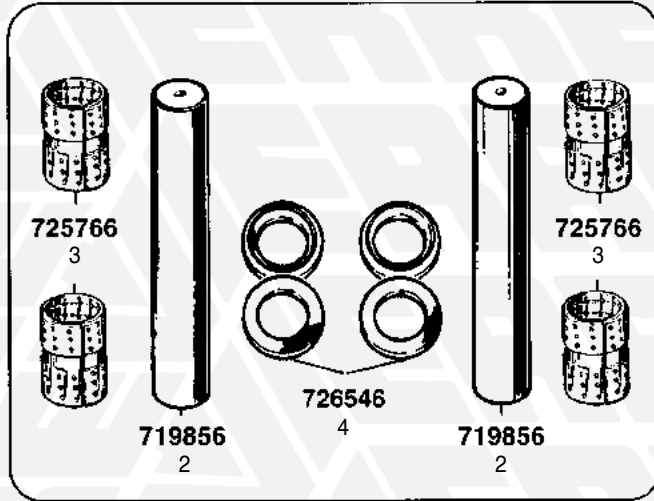

ASSALI AUTOSTERZANTI B.P.W. / B.P.W. SELF-STEERING AXLES

TIPO 6.5-9-10-12 TON Serie H..L-K..L-N..L
6.5-9-10-12 TONS H..L-K..L-N..L Series

1