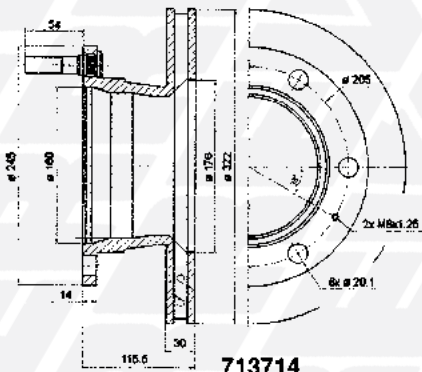

1 NISSAN

713714
1