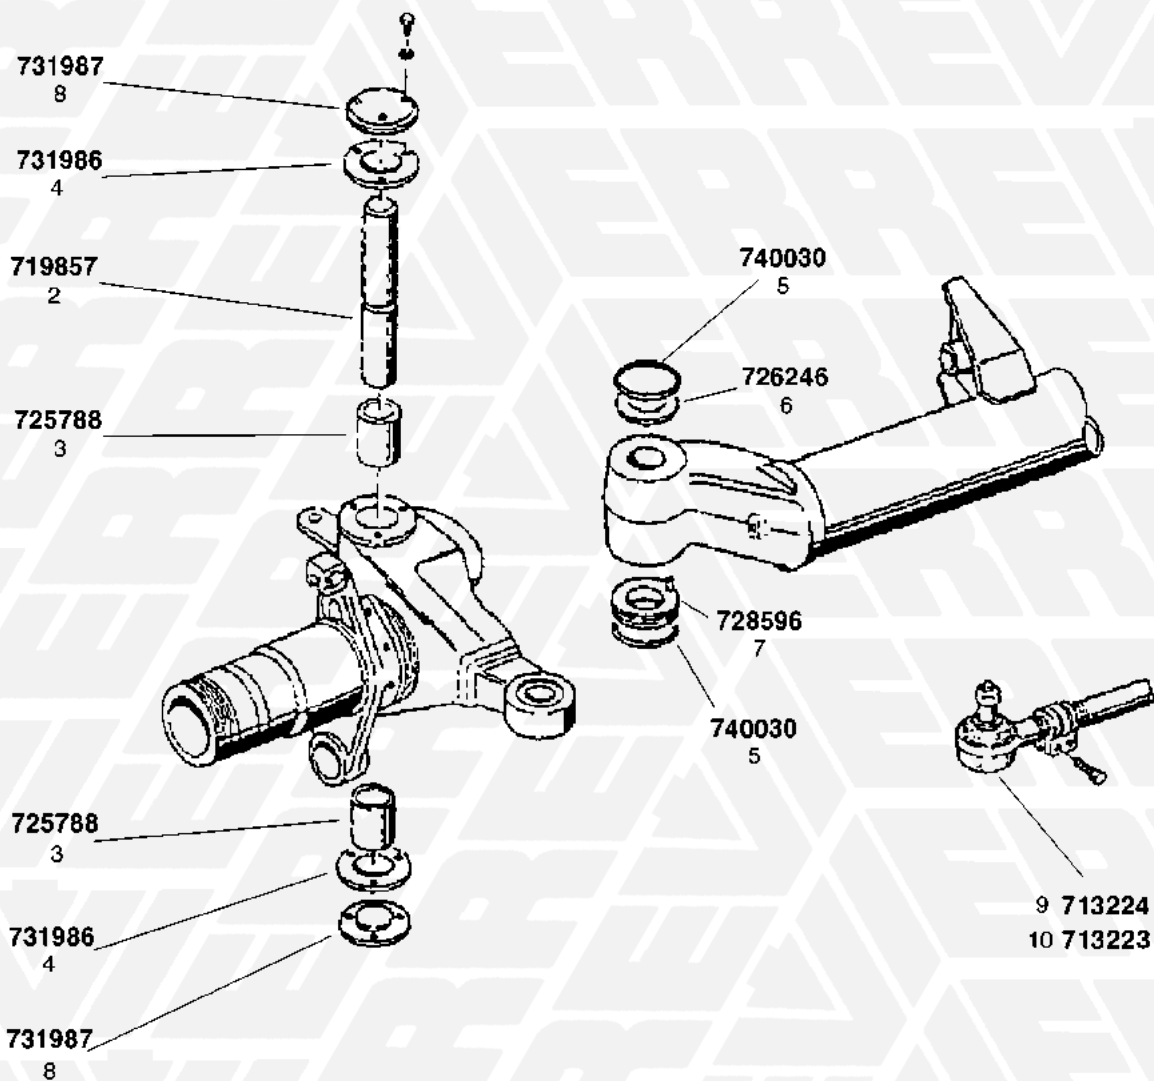

1

ASSALE AUTOSTERZANTE tipo SKRLS 9042/11242 SKRLS 9042/11242 SELF-STEERING AXLES

711721
1

FIG. ITEM	RIF. ERREVI ERREVI REF.	DESCRIZIONE PARTICOLARI DESCRIPTION	TIPO VEHICLE MODEL	RIF. ORIG. ORIG. REF.
1 ASSALE AUTOSTERZANTE tipo SKRLS 9042/11242 - 22" SKRLS 9042/11242 - 22" - SELF-STEERING AXLES				
1	711721	Completivo perni fusi (2 RUOTE) composto da: <i>King pin set (services 2 wheels) complete with:</i>		3434365700
2	719857	(2) Perno fuso / <i>King pin</i>	ø 60x297	1217001900
3	725788	(4) Boccia / <i>Bush</i>	ø 60x65x70	4230017000
4	731986	(4) Guarnizione / <i>Gasket</i>		1093001700
5	740030	(4) O.ring	ø int. / <i>I.D. 84</i>	4315001100
6	726246	(2) Rondella / <i>Washer</i>	ø 62x90x10	1101000900
7	728596	(2) Kit cuscinetto / <i>Bearing</i>	ø 60,5x90x10	2101001102
8	731987	(4) Coperchietto / <i>Cover</i>		1091003600
		(12) Vite con rondella elastica / <i>Screw c/w washer</i>	M8x20	-
9	713224	Testa per barra accoppiamento Dx / <i>Tie-rod end RH</i>	M38x1.5	2205000400
10	713223	Testa per barra accoppiamento Sx / <i>Tie-rod end LH</i>	M38x1.5	2205000300
(MASSA FRENANTE E MOZZO Vedere ASSALE SKRS/RZ 9042/11242) (BRAKES AND WHEEL HUB See SKRS/RZ 9042/11242 AXLE PARTS)