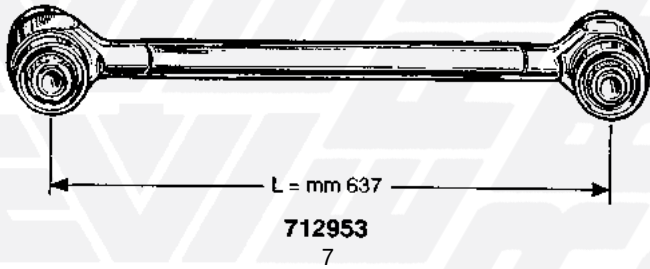

1 SOSPENSIONE PNEUMATICA / AIR SUSPENSION