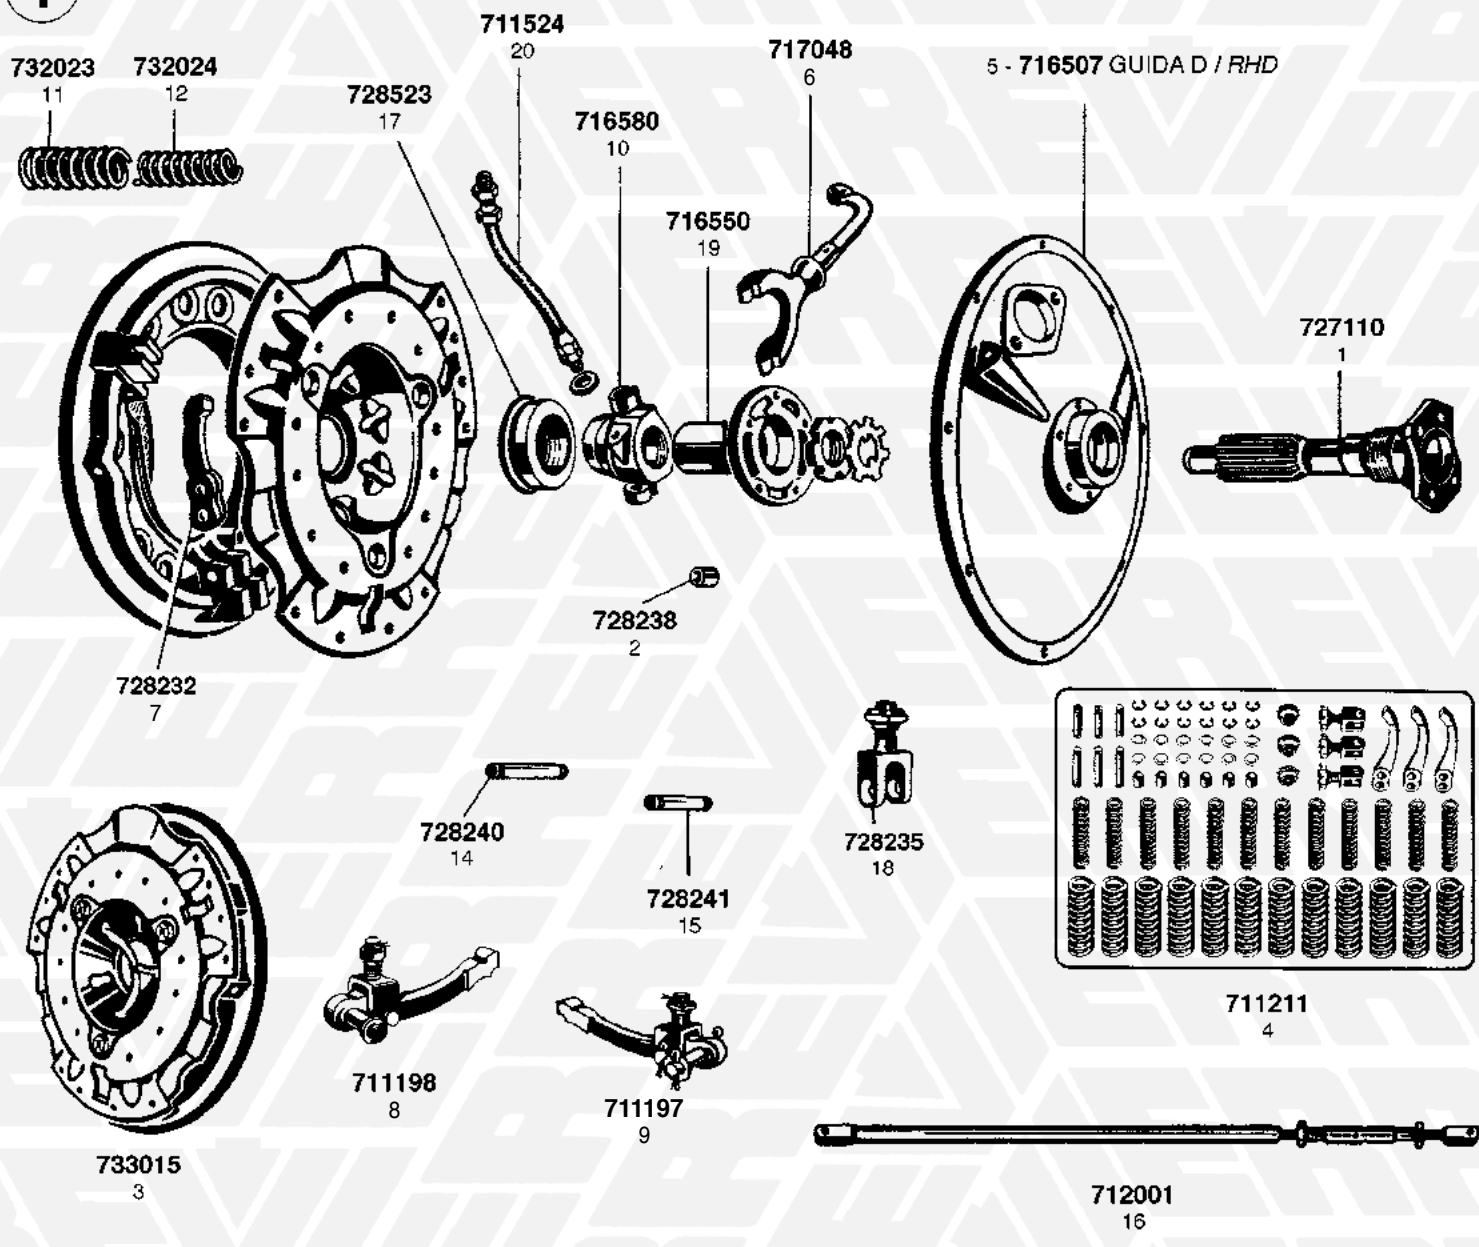

1

2

FIG. ITEM	RIF. ERREVI ERREVI REF.	DESCRIZIONE PARTICOLARI DESCRIPTION	TIPO VEHICLE MODEL	RIF. ORIG. ORIG. REF.
<div style="text-align: center;"> 1 682N3 - 682N4 - 682T3 - 682T4 </div>				
1	727110	Albero frizione rinforzato / <i>Shaft</i>		880878
2	728238	Boccola per levetta in metallo antifrizione / <i>Finger ferrule</i>	ø 12x14x15	4550885
3	733015	Complessivo frizione equilibrato / <i>Sub-assembly</i>		-
4	711211	Complessivo revisione frizione composto da: Repair kit, inclusive of: levette - supporti - perni - mollette - molle spingidisco <i>fingers - eyebolts - eyebolt pins - springs - outer and inner springs</i>		-
5	716507	Coperchio per frizione in alluminio / <i>Cover</i>		854840
6	717048	Leva a forcilla disinnesto / <i>Withdrawal lever</i>		4552869
7	728232	Levetta distacco / <i>Finger</i>		4550884
8	711198	Levetta completa montata con seeger / <i>Finger assy</i>		-
9	711197	Levetta completa montata con copiglie / <i>Finger assy</i>		-
10	716580	Manicotto portareggispinta / <i>Withdrawal sleeve</i>		4561428
11	732023	Molla esterna spingidisco / <i>Outer spring</i>		4036875
12	732024	Molla interna spingidisco / <i>Inner spring</i>		4036876
13	732022	Molla per supportino levetta / <i>Spring</i>		670366
14	728240	Perno per supp. levetta lungo con scanalatura seeger / <i>Release lever pin</i>	ø 12x54	4561424
15	728241	Perno per supp. levetta corto con scanalatura seeger / <i>Release lever pin</i>	ø 12x43	4561425
16	712001	Puntone registrabile completo / <i>Rod</i>		850817
17	728523	Reggispinta distacco (606297 RIV) / <i>Thrust bearing</i>	ø 65x95,5x22,5	894827
18	728235	Supporto per levetta con dado / <i>Finger support c/w nut</i>		-
19	716550	Supporto manicotto portareggispinta / <i>Sleeve support</i>		626144
20	711524	Tube flessibile grassaggio reggispinta / <i>Grease line</i>		744462
<div style="text-align: center;"> 2 684N/NP - 160NC/NT </div>				
21	718041	Cilindro maestro comando disinnesto / <i>Master cylinder</i>		4292543 (ex 4241597)
22	716564	Manicotto portareggispinta / <i>Withdrawal sleeve</i>		4672298 (ex 4629910)
23	731726	Membrana per stantuffo / <i>Diaphragm</i>		9925656
24	731721	Membrana completa / <i>Diaphragm c/w pin</i>		9921881
25	732029	Molla richiamo manicotto disinnesto / <i>Sleeve spring</i>		4607761
26	728260	Perno a sfera appoggio leva disinnesto / <i>Ball pin</i>		4577306
27	728312	Registro per puntone disinnesto / <i>Clevis</i>		4641784
28	711279	Serie guarnizioni e valvoline per revisione servofrizione / <i>Repair kit</i>		9921884
29	731719	Valvolina / <i>Valve</i>		9921880