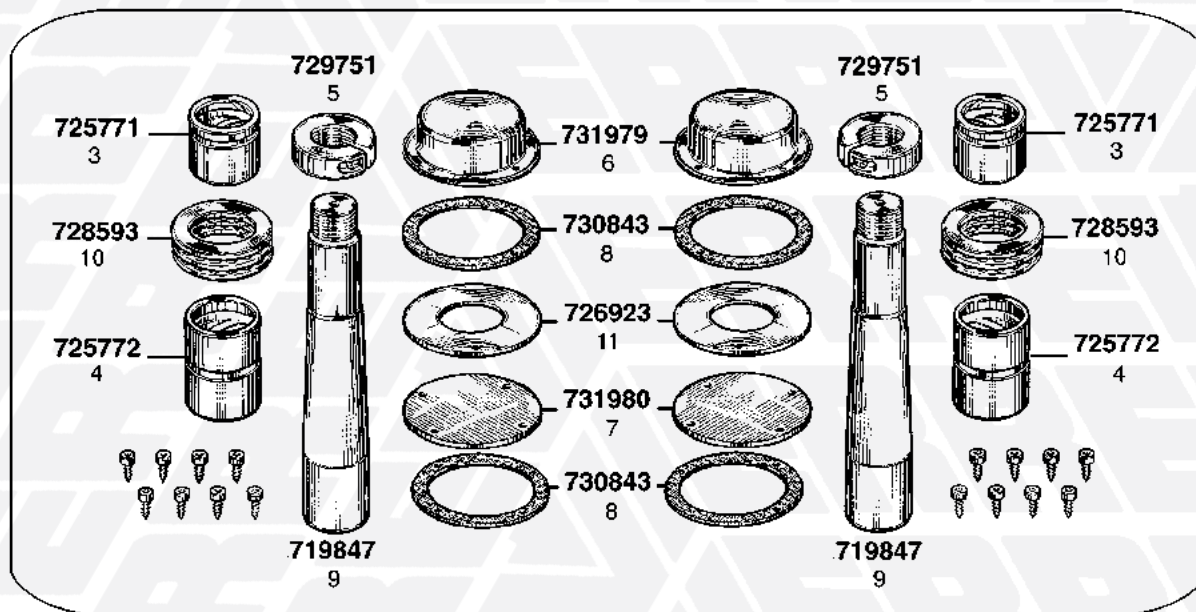

ASSALE AUTOSTERZANTE B.P.W. ITALIA (BATTAGLINO) 9 TON 9 TONS B.P.W. ITALIA (BATTAGLINO) SELF-STEERING AXLE

1 711998
(1 RUOTA)
(Services 1 wheel)

2 711997
(2 RUOTE)
(Services 2 Wheels)