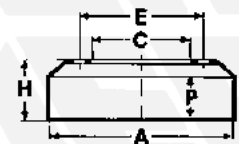

NEW

NEW 14 - 727666 Dx / RH

NEW 15 - 727665 Sx / LH

NEW 16 - 727663 Dx / RH
NEW 17 - 727664 Sx / LH

NEW 18 - 727641 Dx / RH
NEW 19 - 727642 Sx / LH

732141
20

RIF. ERREVI ERREVI REF.	DIMENSIONI DIMENSIONS					FORI HOLES	
	A	P	H	C	E	N°	σ
790142	410	192	280	298	335	10 5 3	23 24 12x1,5
790143	410	167	213	298	335	10 2 3	23 13/22 12x1,5
790172	410	230	300	298	335	10 5 3	23 24 12x1,5
790450	410	188	232	298	335	10 3 2	23 12x1,75 13/22
790479	410	172	250	298	335	10 5 3	23 24 M12