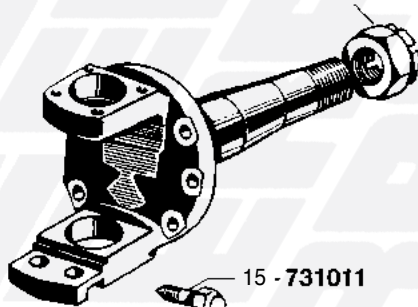

729657 CH 32 - H 27
6

3

8 - 711099

13 - 726612 mm. 2,8

17 - 729612 filetto D. / Right thread

15 - 731011

10 - 726854

12 - 728508