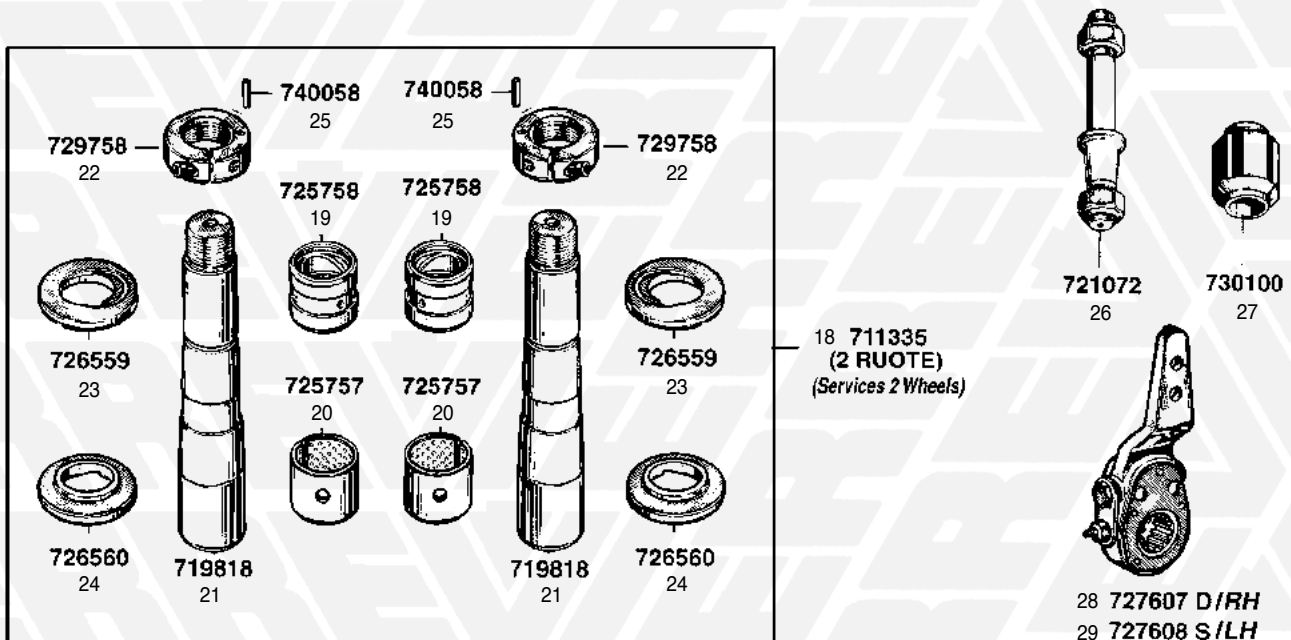

3 SIRMAC U.T.

SEMIRIMORCHI ACERBI E VARI PESANTI / ACERBI AND OTHER HEAVY DUTY SEMITRAILERS