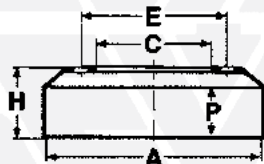

RIF. ERREVI ERREVI REF.	DIMENSIONI DIMENSIONS					FORI HOLES	
	A	P	H	C	E	N°	ø
790062	254,4	97,5	122,4	129,8	170	6 1	19 8,5(SV)
790065	270	87,5	144	129,8	170	6 1	19 8,5(SV)
790078	254	94	183,5	129,8	170	6 1	19 8(SV)
790085	310	110	140	165	205	6 2	18 10x1,5
790147	254	100	135	130	170	6 1	19 9(SV)