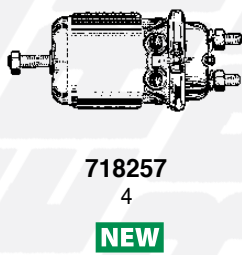

1 SCANIA

FIG. ITEM	RIF. ERREVI ERREVI REF.	DESCRIZIONE PARTICOLARI DESCRIPTION		TIPO VEHICLE MODEL	RIF. ORIG. ORIG. REF.
1 SCANIA					
1	713461	Disco freni ant. e post. / <i>Brake disk, front and rear</i>		L94 - N94 - K94 - 114 - 124 - 144	1402272 1386686 1852817
2	PF9059	Serie pastiglie freno con kit / <i>Brake pad set c/w kit</i> Impianto frenante KNORR / KNORR Brake system	248x109,5x30	94 - 114 - 124 - 164 - 144	1390428 1734529 1856108 29087 29105 29059 29253
3	SE2006	Kit indicatore di usura / <i>Wear indicator kit</i> Connessione CLIPS / <i>CLIPS Connection</i> Impianto frenante KNORR-GIRLING / KNORR-GIRLING Brake System	L = 270	124 - 144	1388953
4	718257	Cilindro freni attuatore / <i>Brake actuator</i> Impianto frenante WABCO / WABCO Brake System	16 / 24"		1935463 9254840000 9254840100
5	718250	Cilindro freni attuatore / <i>Brake actuator</i> Impianto frenante KNORR / KNORR Brake System	24 / 14"		1383090 1485834 1734994 1802664 BS9510 I133679000
6	718256	Cilindro freni attuatore / <i>Brake actuator</i> Impianto frenante WABCO / WABCO Brake System	24 / 30"	Serie P - G - R - T Series Serie 4 Series	1912988 92548113100
7	718252	Cilindro freni attuatore / <i>Brake actuator</i> Impianto frenante KNORR-WABCO / KNORR-WABCO Brake System	24 / 30"	Serie P - G - R - T Series Serie 4 Series	1390369 1427474 1734995 1802658 2147779 1916992 BS8500 K017119N00 9254813120
8	SE2007	Kit indicatore di usura / <i>Wear indicator kit</i> Connessione CLIPS / <i>CLIPS Connection</i> Impianto frenante KNORR-GIRLING KNORR-GIRLING Brake System	L = 2x270 + 2x1300	124 - 144	-
9	SE2040	Kit indicatore di usura / <i>Wear indicator kit</i> Connessione TONDA / <i>ROUND Connections</i> Impianto frenante KNORR-WABCO KNORR-WABCO Brake System	L = 300		Z0008241
10	750940	Kit revisione pinza freno / <i>Brake caliper, repair kit</i> Impianto frenante KNORR / KNORR Brake system			1390426 1390427 I1328090062
11	750941	Kit revisione pinza freno / <i>Brake caliper, repair kit</i> Impianto frenante KNORR / KNORR Brake system	(cuffie ø est. 74) (boot O.D. 74)	94 - 114 - 124 - 144	1759811 1746824 1390429 K010604
12	750942	Kit revisione pinza freno / <i>Brake caliper, repair kit</i> Impianto frenante KNORR / KNORR Brake system		94 - 114 - 124 - 144 - 164	1390427 1415149 K000375
13	750970	Kit revisione pinza freno / <i>Brake caliper, repair kit</i> Impianto frenante KNORR / KNORR Brake system		Serie P - G - R - T Series Serie 4 Series	1477675 1527631 K000472
14	733072	Parapolvere per massa frenante / <i>Dust cover</i>		Serie P - G - R - T Series 94 - 114 - 124	1361330 1378429
15	733073	Parapolvere per massa frenante / <i>Dust cover</i>		Serie P - G - R - T Series 94 - 114 - 124	1361329 1378430 2026553

**FRENI
BRAKES**