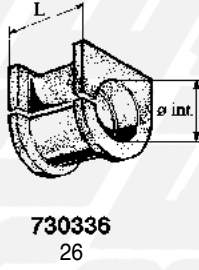

1 SOSPENSIONE POSTERIORE / REAR SUSPENSION

- 7 - 722011 $\varnothing$ 14x60x130
- 8 - 722555 $\varnothing$ 14x60x140
- 9 - 722556 $\varnothing$ 14x60x150
- 10 - 722557 $\varnothing$ 14x60x160
- 11 - 722558 $\varnothing$ 14x60x180
- 12 - 722559 $\varnothing$ 14x60x200

- 13 - 722678 $\varnothing$ 16x60x130
- 14 - 722735 $\varnothing$ 16x60x140
- 15 - 722679 $\varnothing$ 16x60x150
- 16 - 722744 $\varnothing$ 16x60x160
- 17 - 722685 $\varnothing$ 16x60x180
- 18 - 722686 $\varnothing$ 16x60x200

NEW

NEW