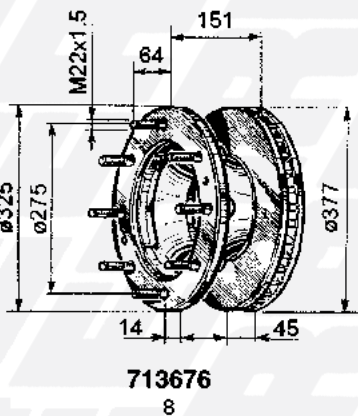

1 IVECO

FIG. ITEM	RIF. ERREVI ERREVI REF.	DESCRIZIONE PARTICOLARI DESCRIPTION	TIPO VEHICLE MODEL	RIF. ORIG. ORIG. REF.
1 EUROCARGO EUROCARGO "TECTOR"				
1	713725	Disco freni post. / <i>Brake disc, rear</i>	130E15/E18/E23 } EUROCARGO 150E18/E23/E27 } EUROCARGO "TECTOR" 130E18/E24/E28 } 150E18/E24/E28 }	2995702 2995894 2996708
2	PF9094	Serie pastiglie freno / <i>Brake pad set</i> Impianto frenante KNORR / KNORR Brake system	210,7x92,5x30 130E18/E24/E28 } EUROCARGO "TECTOR" 150E18/E24/E28 }	500055019 (ex 2992336) 29095 29093
3	SE2035	Kit indicatore di usura / <i>Wear indicator kit</i> Connessione CLIPS / <i>CLIPS Connections</i> Impianto frenante KNORR / KNORR Brake System	L = 300 EUROCARGO "TECTOR"	42537941 2992666 (ex 2992337)
4	713454	Disco freni ant. completo di colonnette <i>Front brake disc c/w studs</i>	130E18-280E23-320E27 } EUROCARGO 150E15/E18/E23/E27 } E. "TECTOR" 150E18/E24/E28-320E28T	1907569
5	PF9032	Serie pastiglie freno con kit / <i>Brake pad set c/w kit</i> Impianto frenante BENDIX / BENDIX Brake system	206x107x25 120/130/150E15/E18/E23 } EUROCARGO 150E27-260E23-320E27 } EUROCARGO "TECTOR" 130/150E24/E28 EUROCARGO "TECTOR"	1906170 29032
6	SE2037	Kit indicatore di usura / <i>Wear indicator kit</i> Connessione OVALE / <i>OVAL Connections</i> Impianto frenante WABCO / WABCO Brake System	L = 330 EUROCARGO 120EL15/EL18/EL21 EUROCARGO "TECTOR" 120E17/E21	42536956 (ex 1906468)
7	SE2041	Kit indicatore di usura / <i>Wear indicator kit</i> Connessione OVALE / <i>OVAL Connections</i> Impianto frenante WABCO / WABCO Brake System	L = 330 EUROCARGO "TECTOR" 120E17/E21/EL15/EL18/EL21	42536956
8	713676	Disco freni ant. completo di colonnette <i>Front brake disc c/w studs</i>	150E18/E21/E24/E28 } EUROCARGO 320E28T } "TECTOR"	2996707 (ex 2992291)
9	713705	Disco freni post. con ABS completo di colonnette <i>Brake disc, rear c/w ABS c/w studs</i>	150E18/E21/E24/E28 EUROCARGO "TECTOR"	2992636 2996710
10	PF9094	Serie pastiglie freno / <i>Brake pads set</i> Impianto frenante KNORR / KNORR Brake system	210,7x92,5x30 130E18/E24/E28 } EUROCARGO "TECTOR" 150E18/E24/E28 }	500055019 (ex 2992336) 29095 29093
11	SE2035	Kit indicatore di usura / <i>Wear indicator kit</i> Connessione CLIPS / <i>CLIPS Connections</i> Impianto frenante KNORR / KNORR Brake System	L = 300 EUROCARGO "TECTOR"	42537941 2992666 (ex 2992337)
12	713460	Disco freni ant. / <i>Front brake disc</i>	170E18/E23/E27 EUROCARGO 180E21/E24/E28 EUROCARGO "TECTOR"	1906438 1906461 2992470
13	PF9094	Serie pastiglie freno / <i>Brake pads set</i> Impianto frenante KNORR / KNORR Brake system	210,7x92,5x30 130E18/E24/E28 } EUROCARGO "TECTOR" 150E18/E24/E28 }	500055019 (ex 2992336) 29095 29093
14	713477	Disco freni ant. / <i>Front brake disc</i>	180E21/E24/E28 } EUROCARGO "TECTOR" 260E28KE }	2992477 2996327
15	PF9059	Serie pastiglie freno con kit <i>Brake pads set c/w kit</i> Impianto frenante KNORR / KNORR Brake system	248x109,5x30 170E23/E27/E28 EUROCARGO	2992348 2995637 2992476 2995938 2995809 2995819 2996378 500054632 500055167 1906439 29087-29105 29059-29253
16	SE2035	Kit indicatore di usura / <i>Wear indicator kit</i> Connessione CLIPS / <i>CLIPS Connections</i> Impianto frenante KNORR / KNORR Brake System	L = 300 EUROCARGO "TECTOR"	42537941 2992666 (ex 2992337)
17	SE2034	Kit indicatore di usura / <i>Wear indicator kit</i> Connessione CLIPS / <i>CLIPS Connections</i> Impianto frenante BENDIX-KNORR / BENDIX-KNORR Brake System	L=2x290 +2x1230 EUROCARGO "TECTOR"	1903651
18	PF9011	Serie pastiglie freno con kit / <i>Brake pads set c/w kit</i> Impianto frenante BENDIX / BENDIX Brake system	241x125x25 170E15/E18/E23/E27 EUROCARGO	2992479 (ex 1906459) 29011
19	SE2000	Kit indicatore di usura / <i>Wear indicator kit</i> Connessione OVALE / <i>OVAL Connections</i> Impianto frenante ROCKWELL / ROCKWELL Brake System	L = 955 EUROCARGO EUROCARGO "TECTOR"	42539438 (ex 93193778)
20	SE2015	Kit indicatore di usura / <i>Wear indicator kit</i> Connessione OVALE / <i>OVAL Connections</i> Impianto frenante PERROT-WABCO / PERROT-WABCO Brake System	L = 570 EUROCARGO EUROCARGO "TECTOR"	42532204
21	SE2033	Boccolina per indicatore di usura / <i>Wear indicator bush</i> Impianto frenante WABCO-PERROT / WABCO-PERROT Brake System	EUROCARGO - E.CARGO "TECTOR"	42530551