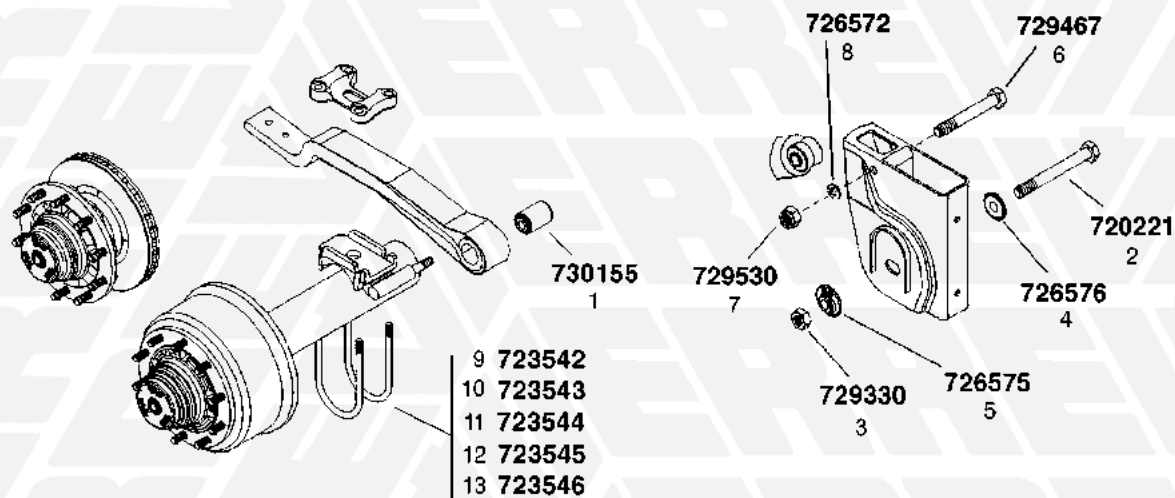

1 **SOSPENSIONE SAF tipo "MODUL / M - O - U"**
"MODUL / M - O - U" SAF SUSPENSION TYPE