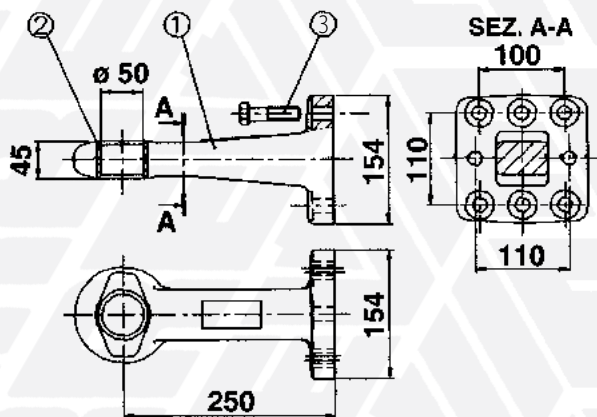

OCCHIONI OMOLOGATI
HOMOLOGATED TOW-EYE

Occhione flangiato per perno $\varnothing 50$ - Classe D50-C
Flanged tow-eye (pin $\varnothing 50$) - Class D50-C