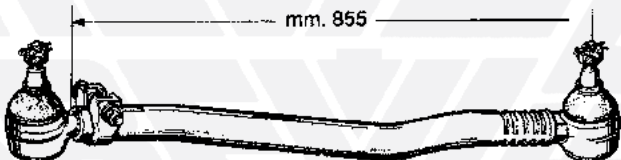

7 - 712631

8 - 712640

9 - 712626

10 - 712602

11 - 712616

12 - 712608

FIG. ITEM	RIF. ERREVI ERREVI REF.	DESCRIZIONE PARTICOLARI DESCRIPTION		TIPO VEHICLE MODEL	RIF. ORIG. ORIG. REF.
1 FIAT					
1	712680	Tirante completo / <i>Drag link</i>	L = 665 mm	35NC/ 40NC/ 45NC/ 49NC OM35 - OM40 - OM45 - OM50 U.T.	8557536
2	712677	Tirante completo / <i>Drag link</i>	L = 780 mm	65NC - 65NC/60 - 70NC - 75NC OM65 - OM65/60 - OM70 - OM75	8558532 8558541
3	712621	Tirante completo / <i>Drag link</i>	L = 775 mm	645/650N2 - N3 - 655N1 662N2/N3 - 100NC - 110NC e der.	4626917 4665085
4	712655	Tirante completo-veicoli c/servosterzo <i>Drag link (power-steering)</i>	L = 750 mm	100NC - 110NC e derivati	4665209
5	712657	Tirante completo-veicoli c/cabina ribaltabile <i>Drag link (tilting cab)</i>	L = 983 mm	100NC - 110PC OM110 - OM110P	61591070 61595957
6	712656	Tirante completo-veicoli c/cabina ribaltabile <i>Drag link (tilting cab)</i>	L = 975 mm	130NC/ NR/ NT - OM130/ R/ T	61590824 61595960
7	712631	Tirante completo G.S.-veicoli c/cabina fissa <i>Drag link LHD (fixed cab)</i>	L = 735 mm	673 - 130NC/ NR/ NT	4665501
8	712640	Tirante completo G.S. / <i>Drag link LHD</i>	L = 855 mm	684 e derivati - 160NC/ NT OM160 - OM160T	4666993 4733752
9	712626	Tirante completo / <i>Drag link</i>	L = 860 mm	684 e derivati - 160 e derivati	4666991 4733704
10	712602	Tirante completo assale ant. (testa registrabile) <i>Drag link, front axle (adjustable ends)</i>	L = 465 mm	690 - 691 - 180NC	4520694 4669091
11	712616	Tirante completo / <i>Drag link</i>	L = 855 mm	619N1 - 697 - 300PC	4624032 4732546
12	712608	Tirante completo G.S. / <i>Drag link LHD</i>	L = 855 mm	619N1 - 697 - 300PC	4667156 4732549