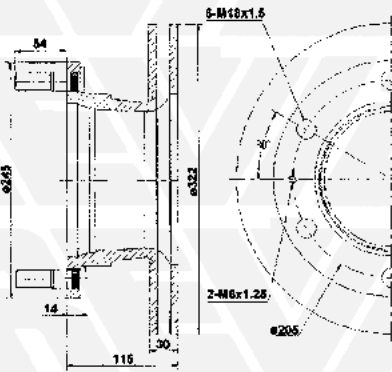

1 NISSAN

713699
6

NEW

RIF. ERREVI ERREVI REF.	DIMENSIONI DIMENSIONS					FORI HOLES	
	A	P	H	C	E	N	φ
790474	252	66	87.5	110	160	5 2 2	19 7/16 M6
790476	280	78	114	110	160	5 2 2	19 7/16 M6
790475	308	114	161	130	170	6 2 2	21 9/18 M8