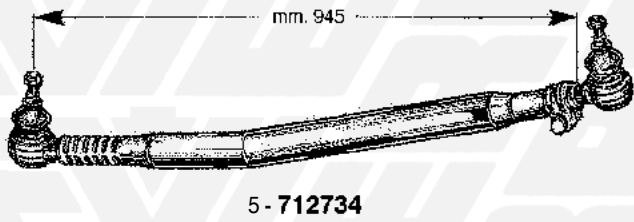

5 VOLVO

B	712765	Barra accoppiamento completa di teste / <i>Track rod</i>	L = 1655 mm	FE	25372885
---	---------------	--	-------------	----	----------

1

2

NEW

FIG. ITEM	RIF. ERREVI ERREVI REF.	DESCRIZIONE PARTICOLARI DESCRIPTION	TIPO VEHICLE MODEL	RIF. ORIG. ORIG. REF.
TIRANTI LONGITUDINALI / DRAG LINKS				
① ASTRA				
1	712729	Tirante longitudinale completo / <i>Drag link</i>	L tubo = 940 mm HD7 HD8 (4x2 - 6x4 - 8x4)	165163
2	712730	Tirante longitudinale completo / <i>Drag link</i>	L tubo = 340 mm HD8 (8x4)	180649
② DAF				
3	712703	Tirante longitudinale completo / <i>Drag link</i>	L = 820 mm F2300 - F2800 - F3300 - F3600	94029
4	712700	Tirante longitudinale completo / <i>Drag link</i>	L = 970 mm 85FA - 85FT - 95FA - 95FT - 95XF	94038
5	712734	Tirante longitudinale completo / <i>Drag link</i>	L = 945 mm XF95 - 95XF	1291060 1351734 1385499
6	712735	Tirante longitudinale completo / <i>Drag link</i>	L = 960 mm 95XF	1291048 1351735 1385500
7	712736	Tirante longitudinale completo / <i>Drag link</i>	L = 1460 mm CF75 - CF85 XF95 - XF105 - 95XF	1297572 1361155
8	712767	Tirante longitudinale completo / <i>Drag link</i>	L = 930 mm CF85 - XF95 - XF105	1395994