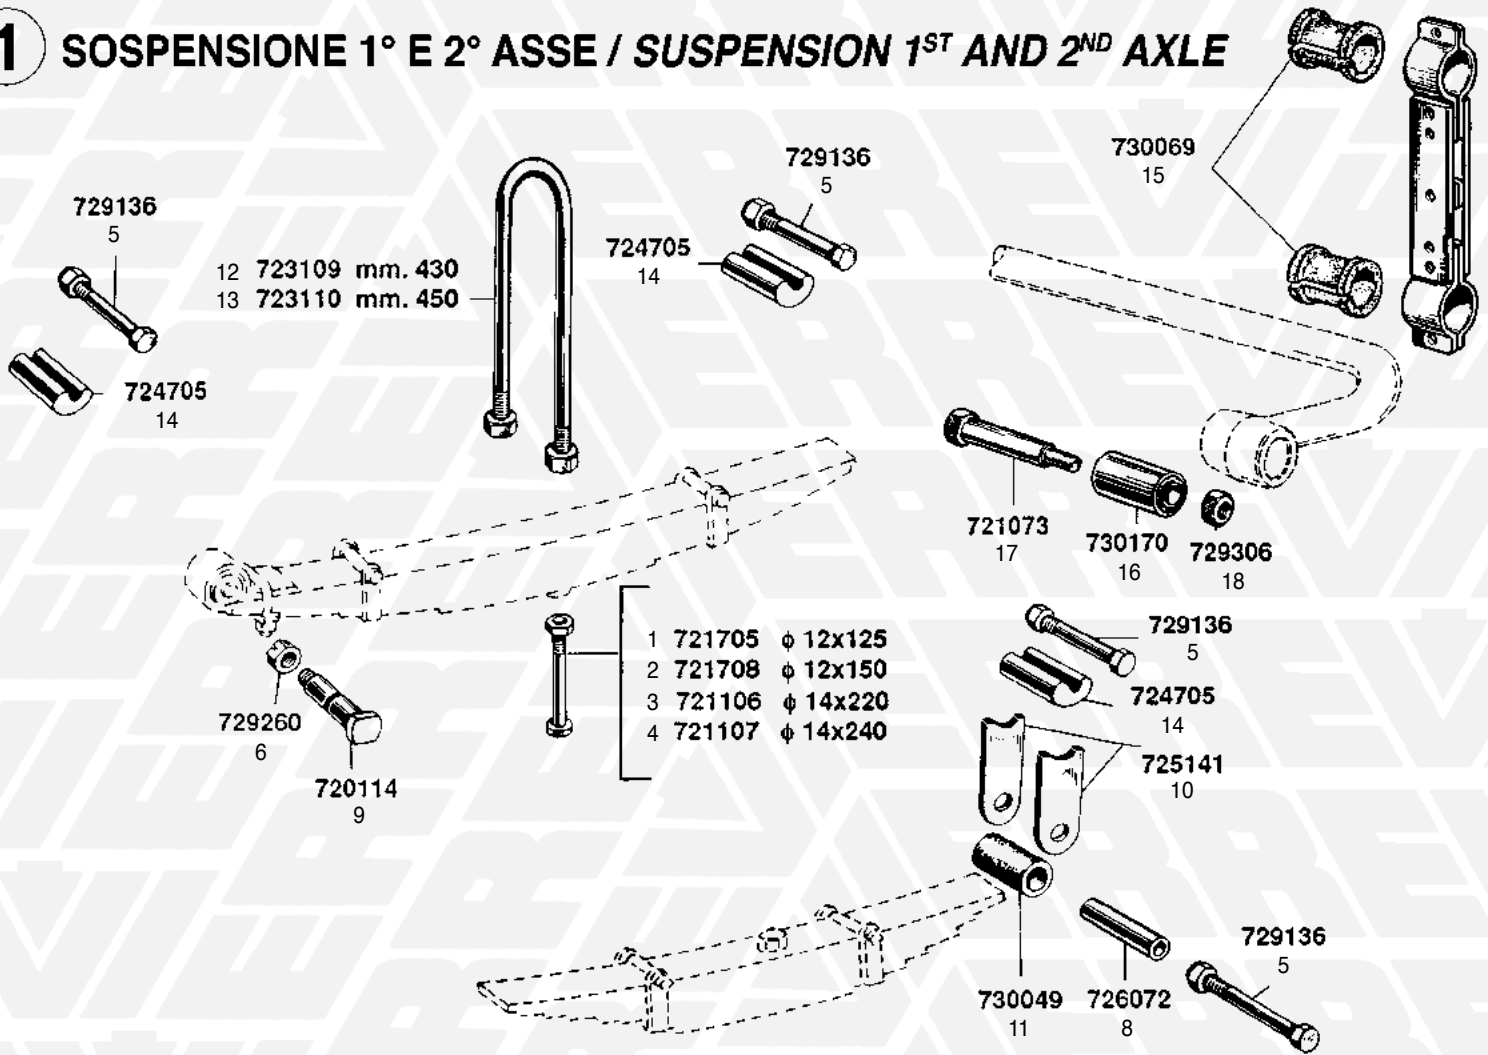

1 SOSPENSIONE 1° E 2° ASSE / SUSPENSION 1ST AND 2ND AXLE

FIG. ITEM	RIF. ERREVI ERREVI REF.	DESCRIZIONE PARTICOLARI DESCRIPTION	TIPO VEHICLE MODEL	RIF. ORIG. ORIG. REF.
RIMORCHI A 2 ASSI / 2 AXLES TRAILERS 18R3 - 22R5N - 22R10 - 22R11 - 22RN1				
① SOSPENSIONE 1° e 2° ASSE / SUSPENSION - 1st AND 2nd AXLE				
1	721705	Bullone centrale per balestra c/dado prol. / Centre bolt	∅ 12x125 T24x12	-
2	721708	Bullone centrale per balestra c/dado prol. / Centre bolt	∅ 12x150 T24x12	-
3	721106	Bullone centrale per balestra c/dado / Centre bolt	∅ 14x220 T25x9	211600112
4	721107	Bullone centrale per balestra c/dado prol. / Centre bolt	∅ 14x240 T 25x9	-
5	729136	Bullone per tassello c/dado / Wear pad bolt c/w nut	∅ 16x140	201010149
6	729260	Dado per perno balestra / Spring pin nut	M36x2 H=27	125799310
7	729306	Dado aut. per staffa balestra / U bolt self-locking nut	M24x2 H=28	201020506
8	726072	Distanziale per rullo / Roller spacer	∅ 16.5x27x94	229350002
9	720114	Perno per balestra / Spring pin	∅ 40x150	128379506
10	725141	Piastra laterale di usura per balestra / Wear plate		128399104
11	730049	Rullo per slitta / Wear pad roller	∅ 28x60x70	229400001
12	723109	Staffa per balestra TONDA c/dadi / U bolt	∅ 24x90x430	201603132
13	723110	Staffa per balestra prol. TONDA c/dadi / U bolt	∅ 24x90x450	-
14	724705	Tassello per slitta / Wear pad		112359301
BARRA STABILIZZATRICE / STABILIZER BAR				
15	730069	Boccola in gomma per tirante barra / Rubber bush	∅ 48x78x76	220144002
16	730170	Boccola elastica per occhio barra / Rubber bush	∅ 28x60x75	220505503
17	721073	Perno per occhio barra / Pin	∅ 28x90	128379406
18	729306	Dado per perno barra / Nut	M24x2 H=28	201020506
② SOSPENSIONE PNEUMATICA 1° - 2° ASSE / AIR SUSPENSION - 1st AND 2nd AXLE				
19	730177	Boccola elastica per occhio balestra / Rubber bush	∅ 30x60x102	220505601
20	721071	Perno per occhio balestra / Spring pin	∅ 30x150	128379405
21	729220	Dado per perno / Spring nut	M24x2 H=22	211020401
22	723224	Staffa fissaggio balestra con dadi TONDA / U bolt	∅ 24x100x350	201603191
③ SOSPENSIONE PNEUMATICA RIMORCHIO 22R15 / "22R15" TYPE TRAILER - AIR SUSPENSION				
23	730279	Boccola elastica per occhio balestra / Rubber bush	∅ 32x68x104	220500002
24	720225	Perno per balestra eccentrico / Pivot pin	∅ 32x192	128370014
25	729247	Dado per perno / Spring nut	M27x2 H=30	201060023
26	723224	Staffa fissaggio balestra con dadi TONDA / U bolt	∅ 24x100x350	201605003
④ FRENO A MANO / HAND-BRAKE				
27	727926	Volantino freno a mano completo / Hand-brake wheel assy		129501105
28	727928	Volantino freno a mano nudo / Hand-brake wheel, bare		-