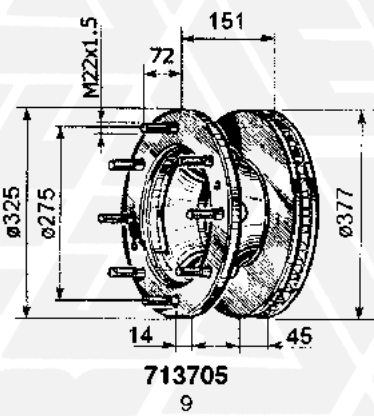

1 IVECO

FIG. ITEM	RIF. ERREVI ERREVI REF.	DESCRIZIONE PARTICOLARI DESCRIPTION	TIPO VEHICLE MODEL	RIF. ORIG. ORIG. REF.
1 EUROCARGO EUROCARGO "TECTOR"				
1	713725	Disco freni post. / <i>Brake disc, rear</i>	130E15/E18/E23 } EUROCARGO 150E18/E23/E27 } EUROCARGO "TECTOR" 130E18/E24/E28 } 150E18/E24/E28 }	2995702 2995894 2996708
2	PF9094	Serie pastiglie freno / <i>Brake pad set</i> Impianto frenante KNORR / KNORR Brake system	210,7x92,5x30 130E18/E24/E28 } EUROCARGO "TECTOR" 150E18/E24/E28 }	500055019 (ex 2992336) 29095 29093
3	SE2035	Kit indicatore di usura / <i>Wear indicator kit</i> Connessione CLIPS / <i>CLIPS Connections</i> Impianto frenante KNORR / KNORR Brake System	L = 300 EUROCARGO "TECTOR"	42537941 2992666 (ex 2992337)
4	713454	Disco freni ant. completo di colonnette <i>Front brake disc c/w studs</i>	130E18-280E23-320E27 } EUROCARGO 150E15/E18/E23/E27 } E. "TECTOR" 150E18/E24/E28-320E28T	1907569
5	PF9032	Serie pastiglie freno con kit / <i>Brake pad set c/w kit</i> Impianto frenante BENDIX / BENDIX Brake system	206x107x25 120/130/150E15/E18/E23 } EUROCARGO 150E27-260E23-320E27 } EUROCARGO "TECTOR" 130/150E24/E28 EUROCARGO "TECTOR"	1906170 29032
6	SE2037	Kit indicatore di usura / <i>Wear indicator kit</i> Connessione OVALE / <i>OVAL Connections</i> Impianto frenante WABCO / WABCO Brake System	L = 330 EUROCARGO 120EL15/EL18/EL21 EUROCARGO "TECTOR" 120E17/E21	42536956 (ex 1906468)
7	SE2041	Kit indicatore di usura / <i>Wear indicator kit</i> Connessione OVALE / <i>OVAL Connections</i> Impianto frenante WABCO / WABCO Brake System	L = 330 EUROCARGO "TECTOR" 120E17/E21/EL15/EL18/EL21	42536956
8	713676	Disco freni ant. completo di colonnette <i>Front brake disc c/w studs</i>	150E18/E21/E24/E28 } EUROCARGO 320E28T } "TECTOR"	2996707 (ex 2992291)
9	713705	Disco freni post. con ABS completo di colonnette <i>Brake disc, rear c/w ABS c/w studs</i>	150E18/E21/E24/E28 EUROCARGO "TECTOR"	2992636 2996710
10	PF9094	Serie pastiglie freno / <i>Brake pads set</i> Impianto frenante KNORR / KNORR Brake system	210,7x92,5x30 130E18/E24/E28 } EUROCARGO "TECTOR" 150E18/E24/E28 }	500055019 (ex 2992336) 29095 29093
11	SE2035	Kit indicatore di usura / <i>Wear indicator kit</i> Connessione CLIPS / <i>CLIPS Connections</i> Impianto frenante KNORR / KNORR Brake System	L = 300 EUROCARGO "TECTOR"	42537941 2992666 (ex 2992337)
12	713460	Disco freni ant. / <i>Front brake disc</i>	170E18/E23/E27 EUROCARGO 180E21/E24/E28 EUROCARGO "TECTOR"	1906438 1906461 2992470
13	PF9094	Serie pastiglie freno / <i>Brake pads set</i> Impianto frenante KNORR / KNORR Brake system	210,7x92,5x30 130E18/E24/E28 } EUROCARGO "TECTOR" 150E18/E24/E28 }	500055019 (ex 2992336) 29095 29093
14	713477	Disco freni ant. / <i>Front brake disc</i>	180E21/E24/E28 } EUROCARGO "TECTOR" 260E28KE }	2992477 2996327
15	PF9059	Serie pastiglie freno con kit <i>Brake pads set c/w kit</i> Impianto frenante KNORR / KNORR Brake system	248x109,5x30 170E23/E27/E28 EUROCARGO	2992348 2995637 2992476 2995938 2995809 2995819 2996378 500054632 500055167 1906439 29087-29105 29059-29253
16	SE2035	Kit indicatore di usura / <i>Wear indicator kit</i> Connessione CLIPS / <i>CLIPS Connections</i> Impianto frenante KNORR / KNORR Brake System	L = 300 EUROCARGO "TECTOR"	42537941 2992666 (ex 2992337)
17	SE2034	Kit indicatore di usura / <i>Wear indicator kit</i> Connessione CLIPS / <i>CLIPS Connections</i> Impianto frenante BENDIX-KNORR / BENDIX-KNORR Brake System	L=2x290 +2x1230 EUROCARGO "TECTOR"	1903651
18	PF9011	Serie pastiglie freno con kit / <i>Brake pads set c/w kit</i> Impianto frenante BENDIX / BENDIX Brake system	241x125x25 170E15/E18/E23/E27 EUROCARGO	2992479 (ex 1906459) 29011
19	SE2000	Kit indicatore di usura / <i>Wear indicator kit</i> Connessione OVALE / <i>OVAL Connections</i> Impianto frenante ROCKWELL / ROCKWELL Brake System	L = 955 EUROCARGO EUROCARGO "TECTOR"	42539438 (ex 93193778)
20	SE2015	Kit indicatore di usura / <i>Wear indicator kit</i> Connessione OVALE / <i>OVAL Connections</i> Impianto frenante PERROT-WABCO / PERROT-WABCO Brake System	L = 570 EUROCARGO EUROCARGO "TECTOR"	42532204
21	SE2033	Boccolina per indicatore di usura / <i>Wear indicator bush</i> Impianto frenante WABCO-PERROT / WABCO-PERROT Brake System	EUROCARGO - E.CARGO "TECTOR"	42530551