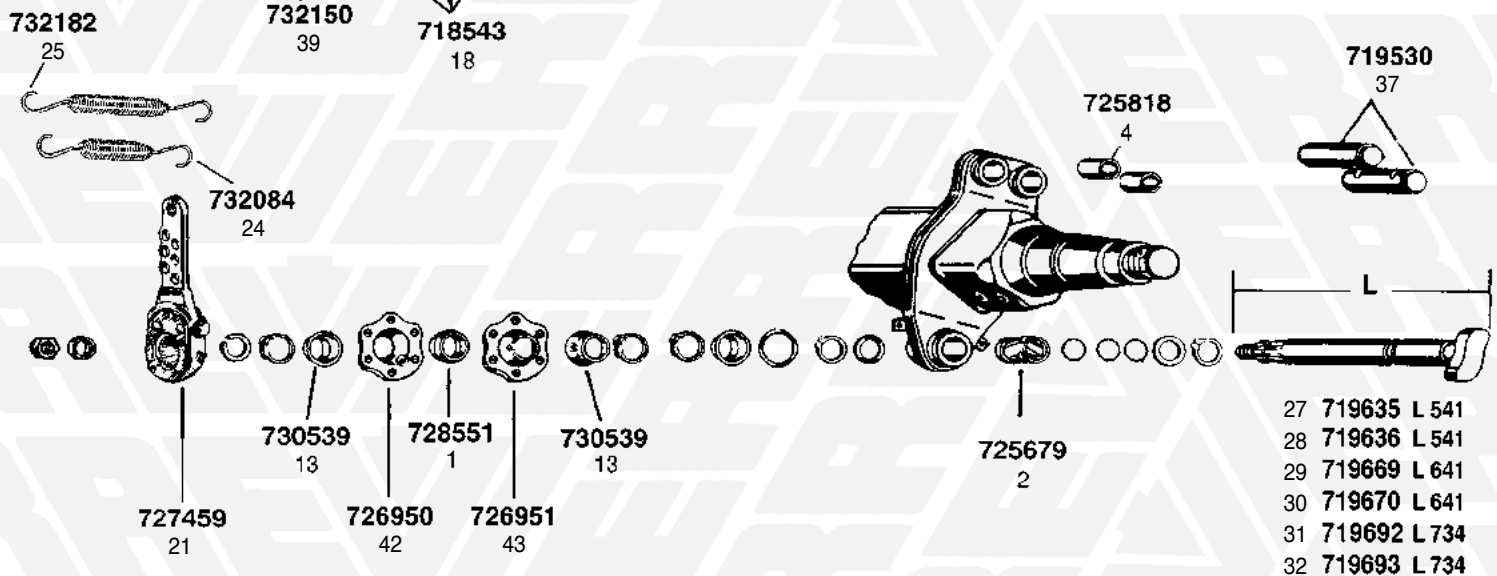

ASSALE TIPO B.P.W. 13-14 TON Serie H-R - (MASSA FRENANTE $\varnothing$ 420x200)

AXLE PARTS - B.P.W. TYPE (13-14 TONS) H-R Series - (420X200 BRAKE)

711910
34