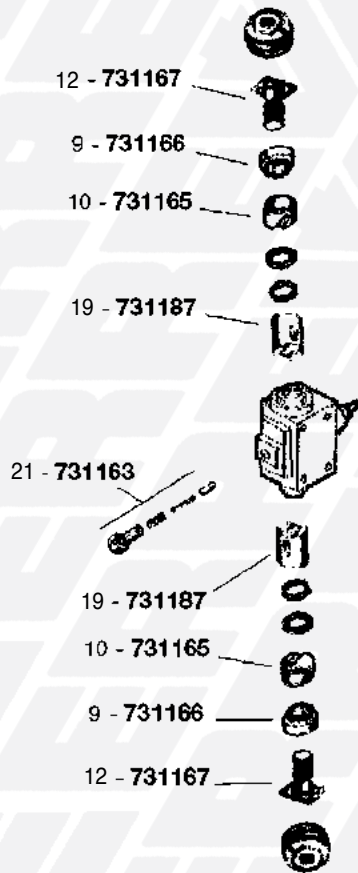

1 Massa frenante tipo PERROT $\varnothing$ 410x180/200
PERROT type braking assy $\varnothing$ 410x180/200

FIG. ITEM	RIF. ERREVI ERREVI REF.	DESCRIZIONE PARTICOLARI DESCRIPTION	TIPO VEHICLE MODEL	RIF. ORIG. ORIG. REF.
1 EUROTECH - EUROTECH "CURSOR" EUROSTAR - EUROSTAR "CURSOR" EUROTRAKKER STRALIS Massa frenante tipo PERROT ø410x180/200 PERROT type braking assy ø410x180/200				
1	730900	Compressivo cuffie per cilindri freno <i>Seal repair kit</i>		93161257
2	750919	Compressivo cunei comando freni <i>Adjusting plunger kit</i>		93161768
3	750915	Compressivo molle richiamo ganasce con fascette di fissaggio <i>Spring repair kit c/w clamp</i>		93161872
4	750913	Compressivo registro freni <i>Actuator kit</i>		93161256
5	750914	Compressivo registro freni <i>Actuator kit</i>		93161254
6	750953	Compressivo revisione freni (kit risanamento) <i>Brake repair kit</i>	EUROTECH EUROSTAR EUROTRAKKER STRALIS	2996557
7	711724	Serie ganasce c/ceppi normali <i>Brake shoe set (4pcs) c/w std linings</i>	ø 410x180	2991755
8	711883	Serie ganasce c/ceppi normali <i>Brake shoe set (4pcs) c/w std linings</i>	ø 410x200	2991759 (ex 1906227)
9	731166	Boccola dentata <i>Knurled bush</i>		-
10	731165	Boccola dentata con scanalatura <i>Knurled bush with groove</i>		-
11	731188	Compressivo registro freni <i>Wedge assy</i>		-
12	731167	Dispositivo di registro <i>Adjuster</i>		-
13	726697	Fascetta di fissaggio <i>Clamp</i>		8121441
14	718677	Ganascia freno nuda <i>Brake shoe, unlined</i>	Ø 410x180	-
15	718670	Ganascia freno nuda <i>Brake shoe, unlined</i>	Ø 410x200	-
16	732175	Molla inf. richiamo ganasce <i>Pull-off spring, bottom</i>		-
17	732195	Molla sup. richiamo ganasce <i>Pull-off spring, top</i>		-
18	733062	Parapolvere per massa frenante / <i>Dust cover</i>		93163350
19	731187	Pistoncino <i>Adjusting plunger</i>		-
20	SE2013	Kit indicatore di usura per pastiglie freno <i>Wear indicator kit</i>		42530550
21	731163	Kit registro cilindro <i>Pawl repair kit</i>		-
22	731089	Tubetto grasso <i>Tube of grease</i>		-