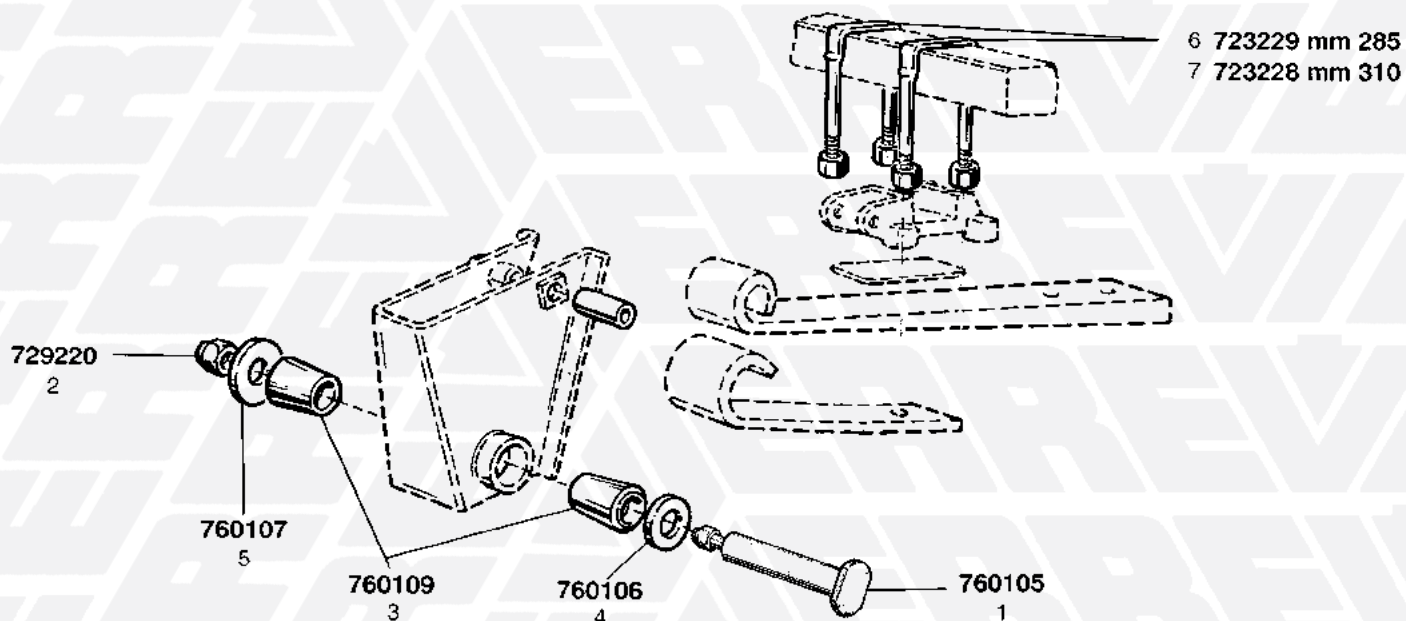

1 **SOSPENSIONE ACERBI-FRUEHAUF PNEUMATICA (Rimorchi e Semirimorchi)**
ACERBI-FRUEHAUF AIR SUSPENSION (Trailers and Semitrailers)