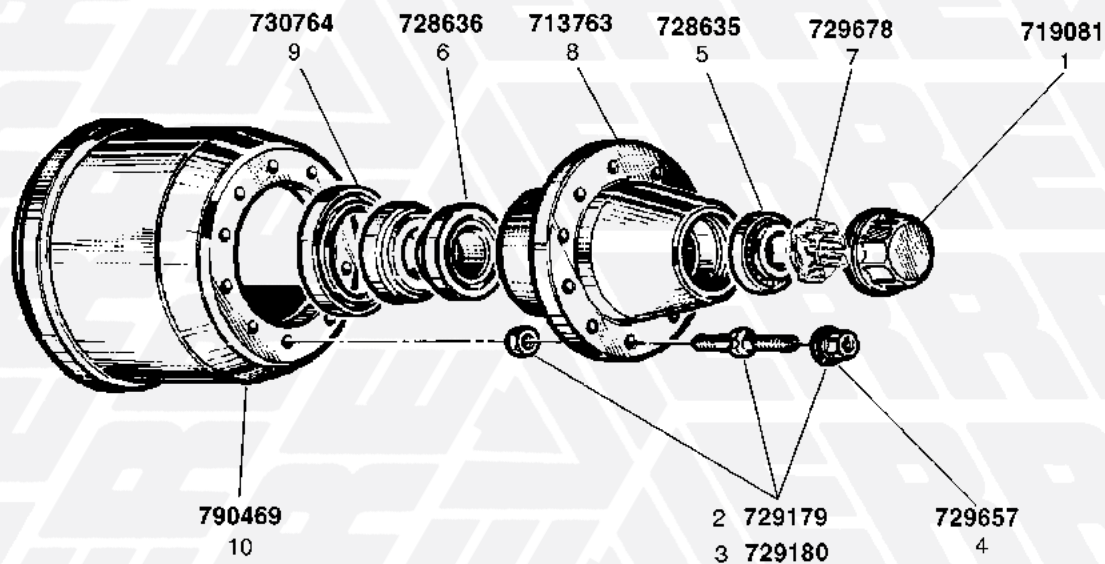

ASSALE TIPO B.P.W. 15" - Serie NH-NR - (massa frenante $\varnothing$ 300x150/200)
AXLE PARTS B.P.W. TYPE 15" - NH-NR Series - (300x150/200 BRAKES)

1 **MOZZO SISTEMA TRADIZIONALE 8-9 TON**
CONVENTIONAL HUB SYSTEM 8-9 TONS

2 **MOZZO SISTEMA TRADIZIONALE 10-12 TON**
CONVENTIONAL HUB SYSTEM 10-12 TONS