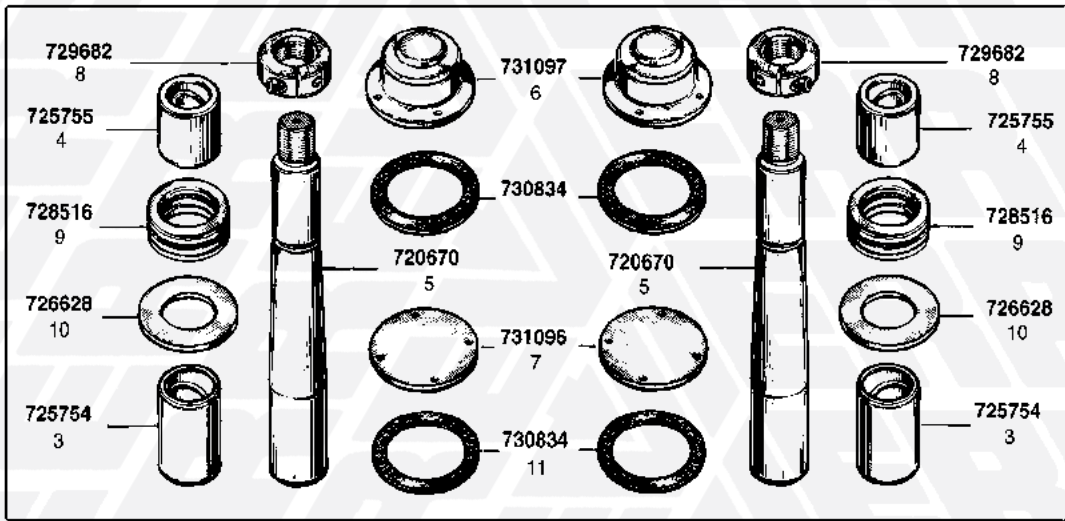

1 AUTOSTERZANTE BATTAGLINO - (B.P.W. ITALIA) TIPO 7.5 TON. 7.5 TONS BATTAGLINO - (B.P.W. ITALIA) SELF-STEERING AXLE

1 711969
(1 RUOTA)
(Services 1 wheel)

2 711332
(2 RUOTE)
(Services 2 Wheels)

730145
12

729088
13

(Massa frenante $\varnothing$ 420x125/140/180) / (420x125/140/180 BRAKE)

713754
22

719535 ($\varnothing$ 420x125/140/160)
23

733059
16