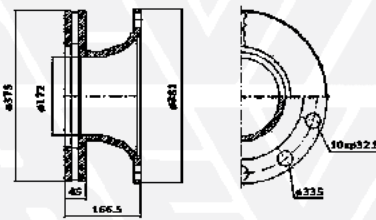

14 - 713834 **NEW**