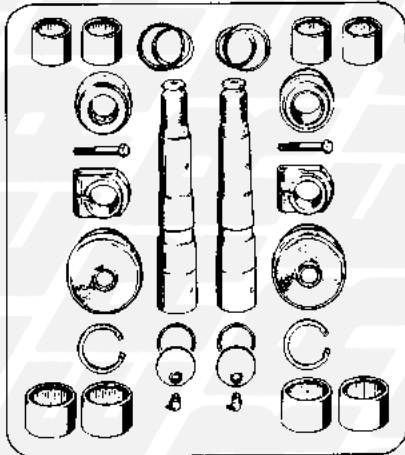

711144
2

729629 CH 32 - H 31
5

729657 CH 32 - H 27
6

3