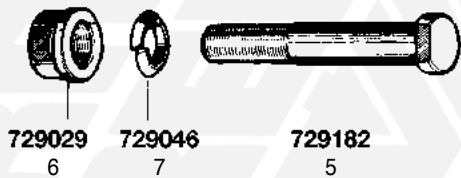

1

- 13 - 728721
- 14 - 728722
- 15 - 728723
- 16 - 728724
- 17 - 728727
- 18 - 728728
- 19 - 728729
- 20 - 728733

NEW

NEW

NEW

2

NEW

FIG. ITEM	RIF. ERREVI ERREVI REF.	DESCRIZIONE PARTICOLARI DESCRIPTION		TIPO VEHICLE MODEL	RIF. ORIG. ORIG. REF.
1 MERCEDES					
1	729343	Colonna fissaggio ruota / <i>Wheel stud</i>	M20x1,5 L=72	811 - 813 - 913 - 1113 - 1213	3524020171 (ex 3124021071)
2	729032	Dado per colonna / <i>Wheel nut</i>	M20x1,5	811 - 813 - 913 - 1113 - 1213	74361020205 (ex 074361020204)
3	729042	Rondella conica per colonna / <i>Cone washer</i>		811 - 813 - 913 - 1113 - 1213	664020075
4	729450	Rondella spaccata per colonna / <i>Lockwasher</i>		811 - 813 - 913 - 1113 - 1213	74361020352
5	729182	Colonna fissaggio ruota / <i>Wheel stud</i>	M22x1,5 L=110	1222-1622-1932-2626-3250-3535	3464010071 3814010771
6	729029	Dado per colonna / <i>Wheel nut</i>	M22x1,5	1222-1622-1932-2626-3250-3535	3854000124 (ex 6174000024)
7	729046	Rondella spaccata per colonna / <i>Lockwasher</i>		1222-1622-1932-2626-3250-3535	74361022351
8	729374	Colonna fissaggio ruota / <i>Wheel stud</i>	M22x1.5 L=68	ACTROS - ATEGO	9424010271
9	729369	Colonna fissaggio ruote / <i>Wheel stud</i>	M22x1.5 L=80	ATEGO - ACTROS	-
10	729364	Colonna fissaggio ruota / <i>Wheel stud</i>	M22x1.5 L=90	ACTROS - ATEGO	9424010371
11	729375	Colonna fissaggio ruota / <i>Wheel stud</i>	M22x1,5 L=110	ACTROS - ATEGO	3814010771
12	729659	Dado per colonna / <i>Wheel nut</i>	M22x1.5	ACTROS - ATEGO	0004010672
13	728721	Cuscinetto esterno mozzo (30220A, VKHB2164) <i>Hub bearing, outer</i>	ø 100x180x37	Serie MK - SK - NG	0049812105 0049814905 0079810005
14	728722	Cuscinetto mozzo (32018XA, VKHB2170) <i>Hub bearing</i>	ø 90x140x32	ATEGO - ATEGO2 - ATEGO3	0049811705 0049814305 0059815605 0069810005
15	728723	Cuscinetto esterno mozzo (32019XA, VKHB2161) <i>Hub bearing, outer</i>	ø 95x145x32	Serie MK - SK - NG ACTROS - ACTROS MP2	0019802602 0029815405 0039815105 0069814705
16	728724	Cuscinetto mozzo (32019XA, VKHB2161) <i>Hub bearing</i>	ø 100x150x32	ACTROS - ATEGO - AXOR - AXOR 2 ACTROS MP2	0019802602 0029815405 0039815105 0069814705
17	728727	Cuscinetto interno mozzo (3302, VKHB2162) <i>Hub bearing, inner</i>	ø 105x160x43	ACTROS - ATEGO - AXOR - AXOR 2 ACTROS MP2	0009809702 0039812605 0039812805 0059814905
18	728728	Cuscinetto interno mozzo (33022, VKHB2163) <i>Hub bearing, inner</i>	ø 110x170x47	ACTROS - ATEGO - AXOR - AXOR 2 ACTROS MP2 - ACTROS MP4	0049810705 0049810905 0059812105 0089813505 0189817105
19	728729	Cuscinetto mozzo (33115, VKHB2222) <i>Hub bearing</i>	ø 75x125x37	ACTROS - ATEGO - AXOR - AXOR 2 ACTROS MP2	0009814218 0039813005 0039813205 0089810305
20	728733	Cuscinetto mozzo (32218A, VKHB2030) <i>Hub bearing</i>	ø 90x160x42,5		000720032218
21	729785	Dado di fiss. manicotto pignone conico / <i>Pinion nut</i>	M45x1,5	ACTROS	3663530072 3853510672
22	729786	Dado di fiss. manicotto pignone conico / <i>Pinion nut</i>	M55x1,5		3463530072 3853510572
23	730785	Paraolio interno mozzo / <i>Oil seal, inner</i>	ø 144x175x14	ACTROS - ACTROS MP2 - ATEGO	0159974947
24	727267	Ruota fonica / <i>Impulse wheel</i>	ø 153x176x16 100 denti/<i>teeth</i>	ATEGO - AXOR - AXOR 2 - ACTROS ACTROS MP2	9423560715 9423560315 9423560015
2 NISSAN					
25	729394	Colonna fissaggio ruota / <i>Wheel stud</i>	M16x1,5 L=59	CABSTAR 110-120	402229X50B (ex 43222F3600)

**PONTE POST.
REAR AXLE**