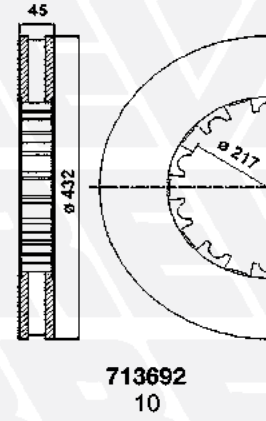

1 DAF

13 - 750974
14 - 750973

NEW

18 - 750949

17 - 750940

19 - 750970

NEW

15 - SE2040

16 - SE2045