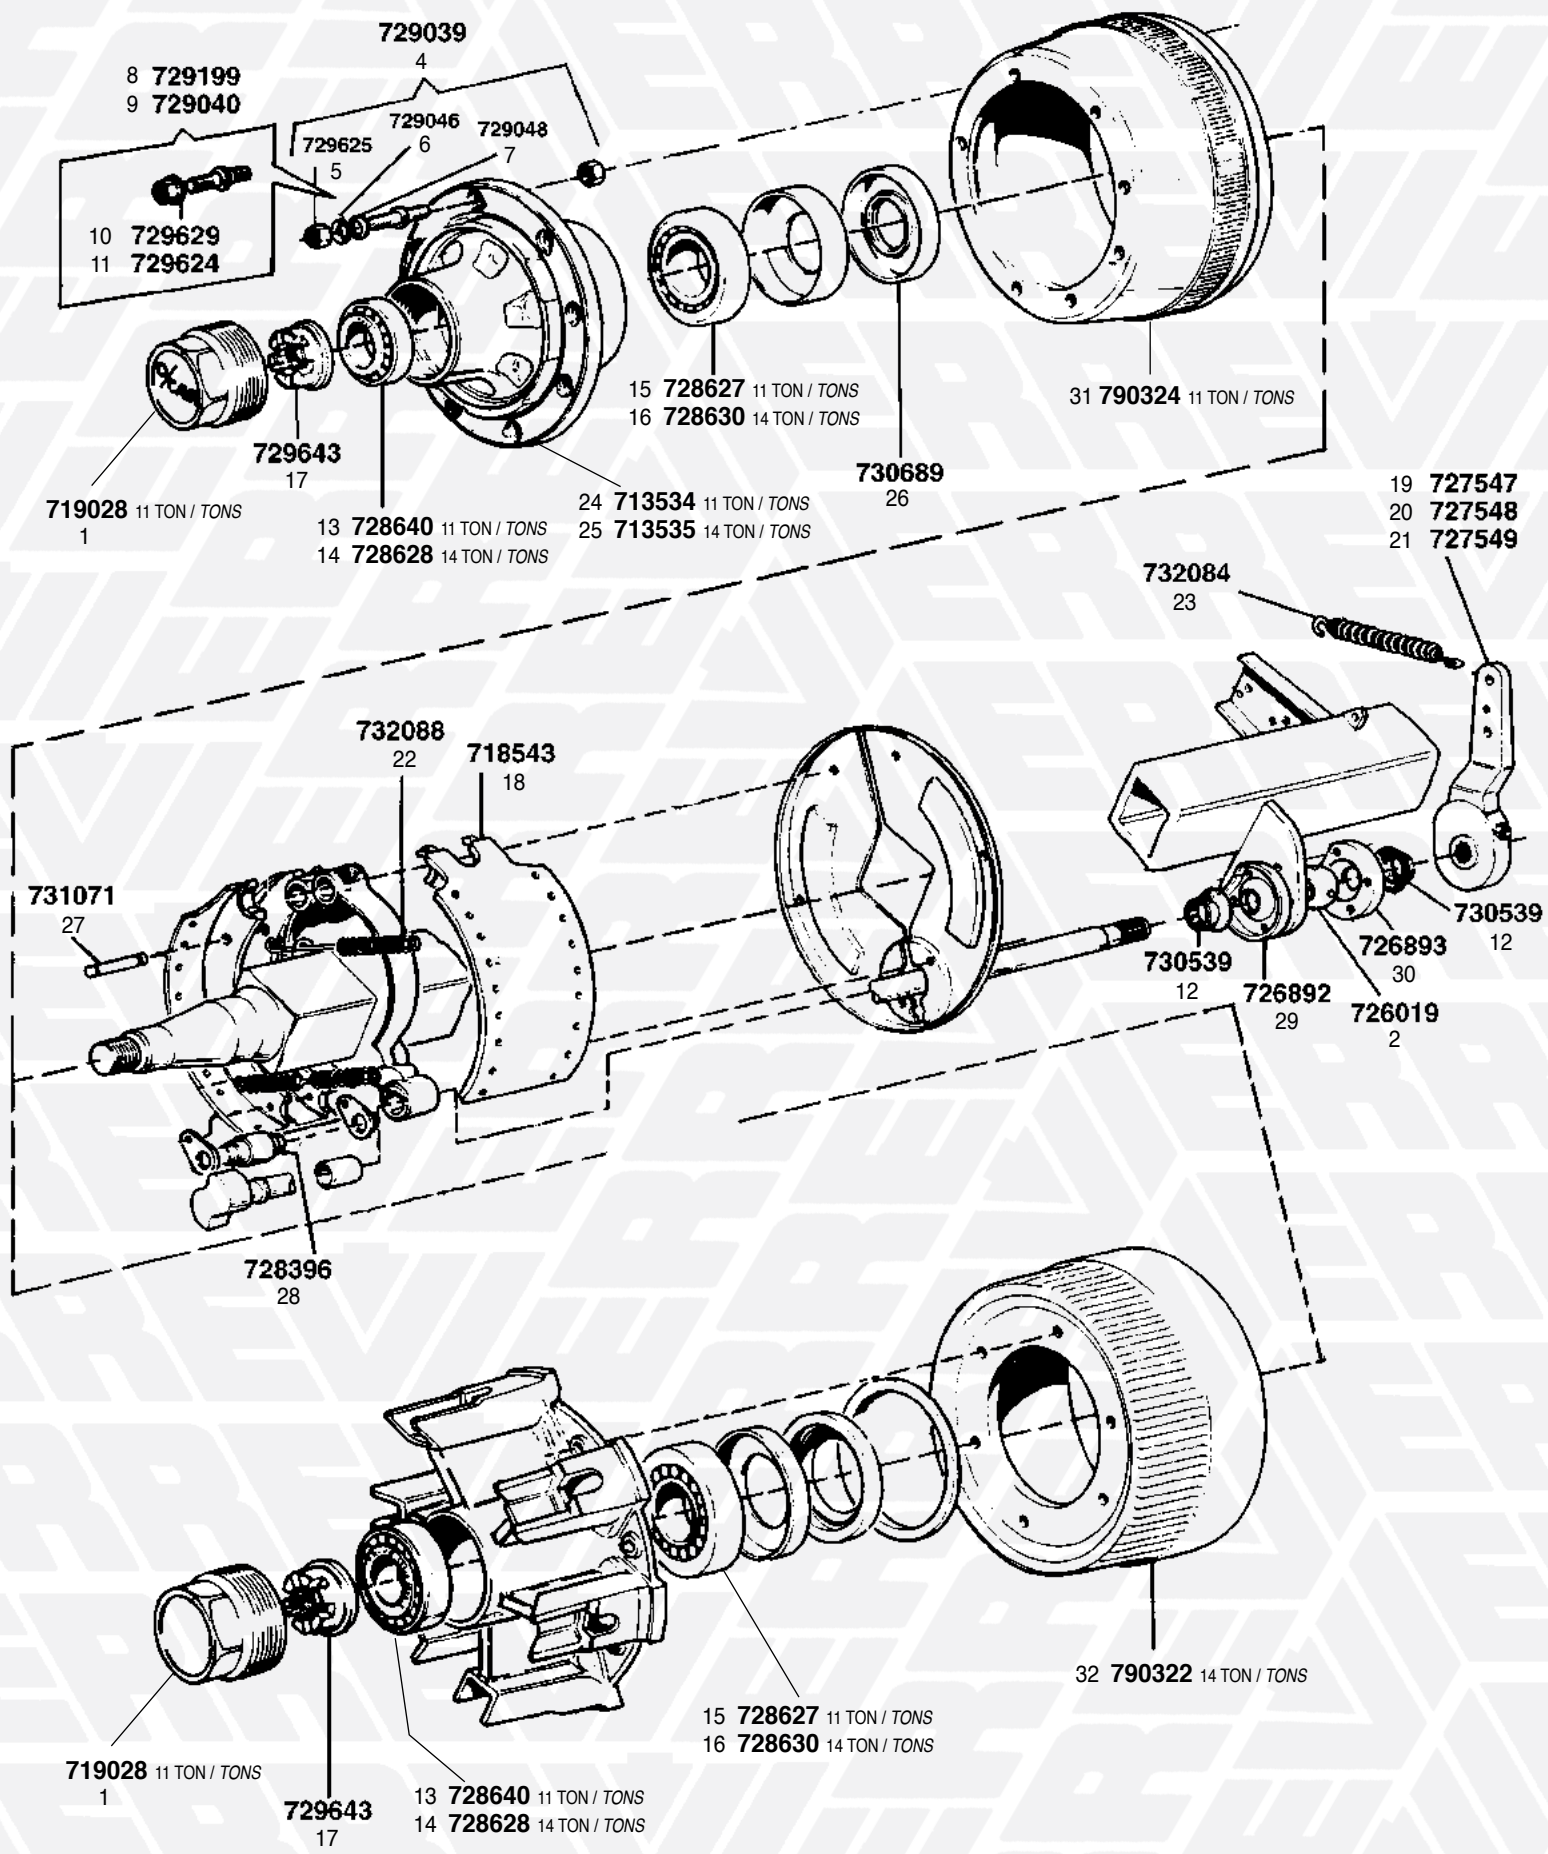

1 ASSALE O/CAVA-OMR 11-14 TON / AXLE PARTS O/CAVA-OMR TYPE 11-14 TONS

FIG. ITEM	RIF. ERREVI ERREVI REF.	DESCRIZIONE PARTICOLARI DESCRIPTION		TIPO VEHICLE MODEL	RIF. ORIG. ORIG. REF.
1 ASSALE tipo 11 TON / 11 TONS AXLE PARTS ASSALE tipo 14 TON / 14 TONS AXLE PARTS					
1	719028	Calotta per raggiera e per mozzo / <i>Hub cap</i>	M125x3	11 TON / TONS	99016301
2	726019	Boccola sferica int. per perno a chiave / <i>Spherical bush, inner</i>	ø 38x60x36		99048002
3	726062	Boccola centraggio disco sulla colonnetta / <i>Split bush</i>	ø 21.7x24.7x18		99048009
4	729039	Colonnetta fissaggio ruota con dadi e rondelle (tipo DIN) <i>Wheel stud c/w nuts and washers</i>	M22x1.5/2 L=111		-
5	729625	Dado per colonnetta esagono 32 (tipo DIN) / <i>Wheel nut</i>	M22x1.5 H=25		99065001
6	729046	Rondella spaccata per colonnetta (tipo DIN) / <i>Spring washer</i>	ø 23x34x8		99060401
7	729048	Rondella conica con bisello per colonnetta (tipo DIN) / <i>Cone washer</i>	ø 22x32x5		99060002
8	729199	Colonnetta fiss. ruota c/dadi es. 33 (tipo MICHELIN) / <i>Wheel stud</i>	M22x1.5/2 L=131	1a Serie	-
9	729040	Colonnetta fiss. ruota c/dadi es. 32 (tipo MICHELIN) / <i>Wheel stud</i>	M22x1.5/2 L=111	2a Serie	-
10	729629	Dado per colonnetta c/rondella incorp. esag. 32 (tipo MICHELIN) / <i>Wheel nut</i>	M22x1.5 H=31		-
11	729624	Dado per colonnetta c/rondella incorp. esag. 33 (tipo MICHELIN) / <i>Wheel nut</i>	M22x1.5 H=31		99065003
12	730539	Cuffia parapolvere in gomma per snodo sferico / <i>Dust cover boot</i>			99034001
13	728640	Cuscinetto esterno mozzo (33213) / <i>Hub outer bearing</i>	ø 65x120x41	11 TON / TONS	99082001
14	728628	Cuscinetto esterno mozzo (32313) / <i>Hub outer bearing</i>	ø 65x140x51	14 TON / TONS	99082003
15	728627	Cuscinetto interno mozzo (33217) / <i>Hub inner bearing</i>	ø 85x150x49	11 TON / TONS	99082002
16	728630	Cuscinetto interno mozzo (32220) / <i>Hub inner bearing</i>	ø 100x180x52	14 TON / TONS	99082004
17	729643	Dado arresto cuscinetto mozzo / <i>Axle nut</i>	M56x2 H=50		99009101
18	718543	Ganascia freno completa di rullo e piastrene (senza ceppo) <i>Brake-shoe, unlined</i>	mm. 200		99019001
19	727547	Leva registrabile comando freni D/S (tipo c/mozzo) - 5 fori <i>Slack-adjuster (5 holes)</i>	8 CAVE / 8 SPLINES		99035002
20	727548	Leva registrabile comando freni D. (tipo c/raggiera) - 2 fori <i>Slack-adjuster RH (2 holes)</i>	8 CAVE / 8 SPLINES		99035003
21	727549	Leva registrabile comando freni S. (tipo c/raggiera) - 2 fori <i>Slack-adjuster LH (2 holes)</i>	8 CAVE / 8 SPLINES		99035004
22	732088	Molla superiore richiamo ganasce / <i>Return spring, top</i>	L tot. 178		99030101
23	732084	Molla richiamo leva freni (tipo c/raggiera) / <i>Release spring</i>	L tot. 148		99030002
24	713534	Mozzo ruota nudo / <i>Hub wheel, bare</i>		11 TON / TONS	M0F0978NF1
25	713535	Mozzo ruota nudo / <i>Wheel hub, bare</i>		14 TON / TONS	M0F0979NF1
26	730689	Paraolio interno mozzo / <i>Hub inner seal</i>	ø 180.5x115x13	14 TON / TONS	99041004
27	731071	Pernetto superiore per molla ganascia / <i>Release spring pin, top</i>	ø 12x120		99006101
28	728396	Rullo per ganascia / <i>Brake-shoe roller</i>	ø 42x78		99004301
29	726892	Scodellino per snodo sferico c/foro / <i>Spherical bearing housing with hole</i>			99016001
30	726893	Scodellino per snodo sferico s/foro / <i>Spherical bearing housing without hole</i>			99016002
31	790324	Tamburo freni per mozzo / <i>Brake drum</i>		11 TON / TONS	T0F0959NA1
32	790322	Tamburo freni per raggiera / <i>Brake drum</i>		14 TON / TONS	T0F0207NA1