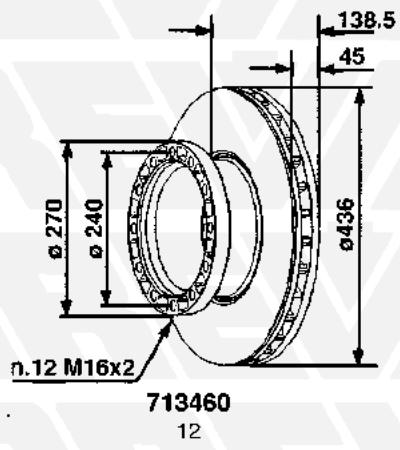

1 IVECO

FIG. ITEM	RIF. ERREVI ERREVI REF.	DESCRIZIONE PARTICOLARI DESCRIPTION	TIPO VEHICLE MODEL	RIF. ORIG. ORIG. REF.
1 EUROCARGO EUROCARGO "TECTOR"				
1	713725	Disco freni post. / <i>Brake disc, rear</i>	130E15/E18/E23 } EUROCARGO 150E18/E23/E27 } EUROCARGO "TECTOR" 130E18/E24/E28 } 150E18/E24/E28 }	2995702 2995894 2996708
2	PF9094	Serie pastiglie freno / <i>Brake pad set</i> Impianto frenante KNORR / KNORR Brake system	210,7x92,5x30 130E18/E24/E28 } EUROCARGO "TECTOR" 150E18/E24/E28 }	500055019 (ex 2992336) 29095 29093
3	SE2035	Kit indicatore di usura / <i>Wear indicator kit</i> Connessione CLIPS / <i>CLIPS Connections</i> Impianto frenante KNORR / KNORR Brake System	L = 300 EUROCARGO "TECTOR"	42537941 2992666 (ex 2992337)
4	713454	Disco freni ant. completo di colonnette <i>Front brake disc c/w studs</i>	130E18-280E23-320E27 } EUROCARGO 150E15/E18/E23/E27 } E. "TECTOR" 150E18/E24/E28-320E28T	1907569
5	PF9032	Serie pastiglie freno con kit / <i>Brake pad set c/w kit</i> Impianto frenante BENDIX / BENDIX Brake system	206x107x25 120/130/150E15/E18/E23 } EUROCARGO 150E27-260E23-320E27 } EUROCARGO "TECTOR" 130/150E24/E28 EUROCARGO "TECTOR"	1906170 29032
6	SE2037	Kit indicatore di usura / <i>Wear indicator kit</i> Connessione OVALE / <i>OVAL Connections</i> Impianto frenante WABCO / WABCO Brake System	L = 330 EUROCARGO 120EL15/EL18/EL21 EUROCARGO "TECTOR" 120E17/E21	42536956 (ex 1906468)
7	SE2041	Kit indicatore di usura / <i>Wear indicator kit</i> Connessione OVALE / <i>OVAL Connections</i> Impianto frenante WABCO / WABCO Brake System	L = 330 EUROCARGO "TECTOR" 120E17/E21/EL15/EL18/EL21	42536956
8	713676	Disco freni ant. completo di colonnette <i>Front brake disc c/w studs</i>	150E18/E21/E24/E28 } EUROCARGO 320E28T } "TECTOR"	2996707 (ex 2992291)
9	713705	Disco freni post. con ABS completo di colonnette <i>Brake disc, rear c/w ABS c/w studs</i>	150E18/E21/E24/E28 EUROCARGO "TECTOR"	2992636 2996710
10	PF9094	Serie pastiglie freno / <i>Brake pads set</i> Impianto frenante KNORR / KNORR Brake system	210,7x92,5x30 130E18/E24/E28 } EUROCARGO "TECTOR" 150E18/E24/E28 }	500055019 (ex 2992336) 29095 29093
11	SE2035	Kit indicatore di usura / <i>Wear indicator kit</i> Connessione CLIPS / <i>CLIPS Connections</i> Impianto frenante KNORR / KNORR Brake System	L = 300 EUROCARGO "TECTOR"	42537941 2992666 (ex 2992337)
12	713460	Disco freni ant. / <i>Front brake disc</i>	170E18/E23/E27 EUROCARGO 180E21/E24/E28 EUROCARGO "TECTOR"	1906438 1906461 2992470
13	PF9094	Serie pastiglie freno / <i>Brake pads set</i> Impianto frenante KNORR / KNORR Brake system	210,7x92,5x30 130E18/E24/E28 } EUROCARGO "TECTOR" 150E18/E24/E28 }	500055019 (ex 2992336) 29095 29093
14	713477	Disco freni ant. / <i>Front brake disc</i>	180E21/E24/E28 } EUROCARGO "TECTOR" 260E28KE }	2992477 2996327
15	PF9059	Serie pastiglie freno con kit <i>Brake pads set c/w kit</i> Impianto frenante KNORR / KNORR Brake system	248x109,5x30 170E23/E27/E28 EUROCARGO	2992348 2995637 2992476 2995938 2995809 2995819 2996378 500054632 500055167 1906439 29087-29105 29059-29253
16	SE2035	Kit indicatore di usura / <i>Wear indicator kit</i> Connessione CLIPS / <i>CLIPS Connections</i> Impianto frenante KNORR / KNORR Brake System	L = 300 EUROCARGO "TECTOR"	42537941 2992666 (ex 2992337)
17	SE2034	Kit indicatore di usura / <i>Wear indicator kit</i> Connessione CLIPS / <i>CLIPS Connections</i> Impianto frenante BENDIX-KNORR / BENDIX-KNORR Brake System	L=2x290 +2x1230 EUROCARGO "TECTOR"	1903651
18	PF9011	Serie pastiglie freno con kit / <i>Brake pads set c/w kit</i> Impianto frenante BENDIX / BENDIX Brake system	241x125x25 170E15/E18/E23/E27 EUROCARGO	2992479 (ex 1906459) 29011
19	SE2000	Kit indicatore di usura / <i>Wear indicator kit</i> Connessione OVALE / <i>OVAL Connections</i> Impianto frenante ROCKWELL / ROCKWELL Brake System	L = 955 EUROCARGO EUROCARGO "TECTOR"	42539438 (ex 93193778)
20	SE2015	Kit indicatore di usura / <i>Wear indicator kit</i> Connessione OVALE / <i>OVAL Connections</i> Impianto frenante PERROT-WABCO / PERROT-WABCO Brake System	L = 570 EUROCARGO EUROCARGO "TECTOR"	42532204
21	SE2033	Boccolina per indicatore di usura / <i>Wear indicator bush</i> Impianto frenante WABCO-PERROT / WABCO-PERROT Brake System	EUROCARGO - E.CARGO "TECTOR"	42530551