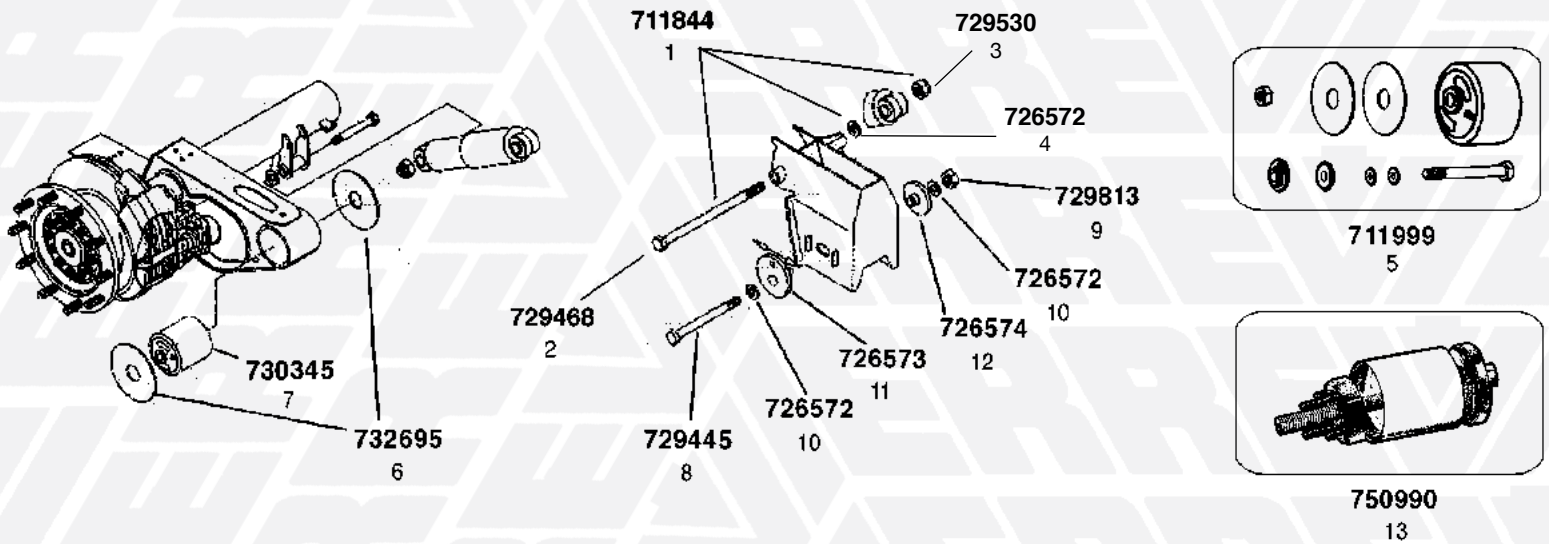

1

SOSPENSIONE SAF "INTRAAX / XO - XU"

"INTRADISC PLUS / PO - PU" fino a 10/2000

"INTRAAX / XO - XU" SUSPENSION TYPE

"INTRADISC PLUS / XO - XU" until to 10/2000 SUSPENSION TYPE