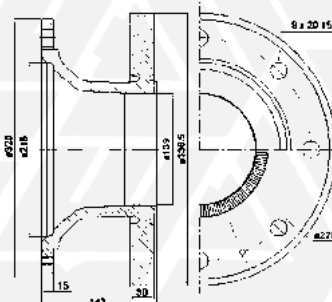

20 - 713814 **NEW**