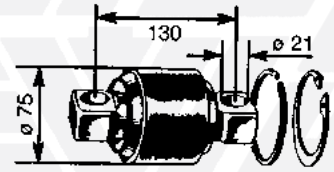

1 SOSPENSIONE PNEUMATICA / AIR SUSPENSION

11 - 713403 fil. D. / RH thread H 8x1,25
12 - 713404 fil. S. / LH thread H 8x1,25

NEW