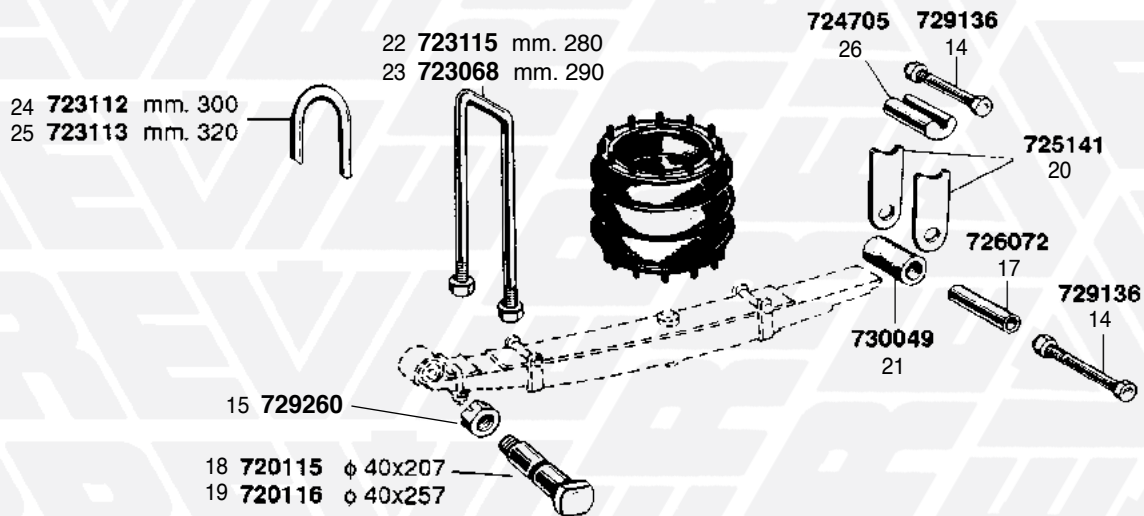

2 SOSPENSIONE 3° ASSE / SUSPENSION PARTS 3RD AXLE