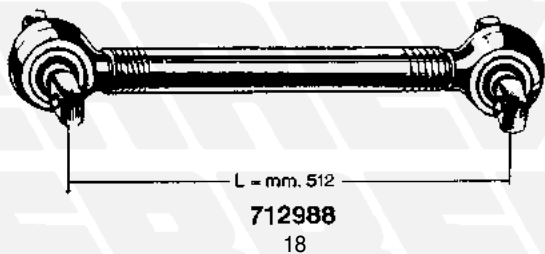

1 AUTOSTERZANTE CALABRESE / SELF-STEERING AXLE

711336
1

2 AUTOSTERZANTE CAR-VENETA / SELF-STEERING AXLE TIPO 6.5-7.5 TON / TONS

711916
7

3 AUTOSTERZANTE GIRELLI / SELF-STEERING AXLE

711260
11

4 CAMPANA

5 FIA CESCHI