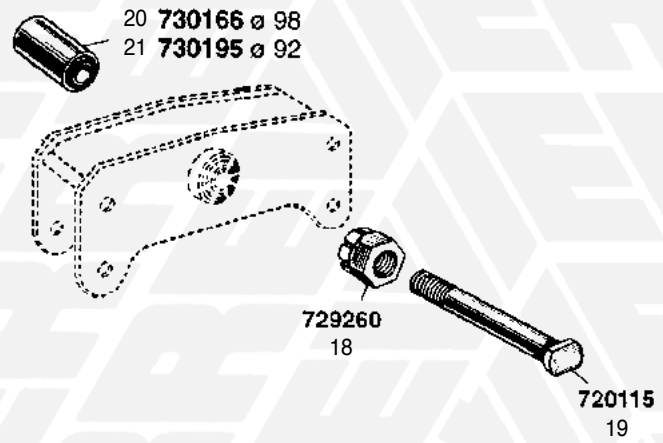

1 1°-2°-3° ASSE / 1ST-2ND-3RD AXLE

2 BILANCIERE COLLEGAMENTO ASSI / EQUALISER

3 1^A SERIE / 1ST SERIES

4 2^A SERIE / 2ND SERIES

FIG. ITEM	RIF. ERREVI ERREVI REF.	DESCRIZIONE PARTICOLARI DESCRIPTION	TIPO VEHICLE MODEL	RIF. ORIG. ORIG. REF.
SEMIRIMORCHI (ULTIME VERSIONI) / SEMITRAILERS (LATEST MODELS) 26S - 28TC - 33S - 36S - 37S				
① SOSPENSIONE 1° - 2° - 3° ASSE / SUSPENSION 1st- 2nd- 3rd AXLE				
1	729136	Bullone per tassello c/dado / <i>Wear pad bolt with nut</i>	∅ 16x140	201010149
2	726072	Distanziale per rullo / <i>Spacer</i>	∅ 16.5x27x94	229350002
3	725142	Piastra laterale di usura per balestra e bilanciere / <i>Wear plate</i>		36TCB - 33S7 - 36S4 128399106
4	725141	Piastra laterale di usura per balestra e bilanciere / <i>Wear plate</i>		128399104
5	730049	Rullo per slitta / <i>Roller</i>	∅ 28x60x70	229400001
6	723113	Staffa per balestra parabol. 1°-2°-3° Asse TONDA / <i>U bolt</i>	∅ 24x90x320	36S5 - 37S8 - 37S12 201603194 201603160
7	723114	Staffa per balestra parabolica TONDA / <i>U bolt</i>	∅ 24x90x350	37S8 - 36S7 201603173
8	723861	Staffa per balestra 1° e 2° Asse TONDA / <i>U bolt</i>	∅ 24x90x360	36TCB - 37S9 - 28TC - 36S5 201603155
9	723521	Staffa per balestra 1° e 2° Asse TONDA / <i>U bolt</i>	∅ 24x90x380	36S5 - 37S8 - 37S12 201603156
10	723865	Staffa per balestra 3° Asse TONDA / <i>U bolt</i>	∅ 24x118x300	36S5 - 37S9 201603177
11	724705	Tassello per slitta / <i>Wear pad</i>		112359301
12	712661	Braccio di forza completo (interasse fori mm. 250) / <i>Torque arm, rigid</i>		128651110 128651111
13	721063	Perno per braccio di forza con dado / <i>Torque arm pin</i>	∅ 24x155	36S4 (1ª Serie) 128379305
14	721056	Perno per braccio di forza con dado / <i>Torque arm pin</i>	∅ 28x157	128379403
15	730172	Silentblock per braccio di forza / <i>Torque arm bush</i>	∅ 24x60x75	36S4 (1ª Serie) -
16	730170	Silentblock per braccio di forza / <i>Torque arm bush</i>	∅ 28x60x75	220505503
17	730194	Silentblock per braccio di forza / <i>Torque arm bush</i>	∅ 28x65x75	220505508
② BILANCIERE DI COLLEGAMENTO ASSI / EQUALISER PARTS				
18	729260	Dado per perno centrale bilanciere / <i>Equaliser pin nut</i>	M36x2 H=27	125799310
19	720115	Perno centrale / <i>Equaliser pin</i>	∅ 40x207	128379504
20	730166	Silentblock centrale bilanciere / <i>Equaliser bush</i>	∅ 40x98x134	220506602
21	730195	Silentblock centrale bilanciere / <i>Equaliser bush</i>	∅ 40x92x134	220506605
SEMIRIMORCHI CON SOSPENSIONI PNEUMATICHE SEMITRAILERS WITH AIR SUSPENSION				
③ 36S5P - 36S7/S8 - 37S12 1ª SERIE / 1st SERIES				
22	730177	Boccola elastica per occhio balestra / <i>Spring eye bush</i>	∅ 30x60x102	220505601
23	730151	Boccola elastica per occhio balestra / <i>Spring eye bush</i>	∅ 30x57x102	Ns. MODIFICA / <i>Modified</i> -
24	721071	Perno per occhio balestra / <i>Spring eye pin</i>	∅ 30x150	128379405
25	729220	Dado per perno / <i>Spring pin nut</i>	M24x2 H=22	211020401
26	723224	Staffa fissaggio balestra 2° Asse TONDA c/dadi / <i>U bolt</i>	∅ 24x100x350	201603191
④ 36S7E - 36S13P - 37S8 2ª SERIE / 2nd SERIES				
27	730192	Boccola elastica per occhio balestra / <i>Spring eye bush</i>	∅ 40x81x92	220506503
28	721074	Perno per occhio balestra / <i>Spring eye pin</i>	∅ 40x175	128379611
29	729275	Dado per perno balestra / <i>Spring pin nut</i>	M36x2 H=27	211020509
30	726952	Rondella di fermo per perno balestra e braccio di forza / <i>Lockwasher</i>		220286507
31	726351	Rondella per perno balestra / <i>Spring pin washer</i>	∅ 37x66x5	201030114
32	726350	Rondella di spallamento per balestra / <i>Spring thrust washer</i>		128399123
33	723112	Staffa fiss. balestra 1° Asse TONDA c/dadi / <i>U bolt</i>	∅ 24x90x300	37S8 201603163
34	723113	Staffa fiss. balestra 2° - 3° Asse TONDA c/dadi / <i>U bolt</i>	∅ 24x90x320	37S8 201603160