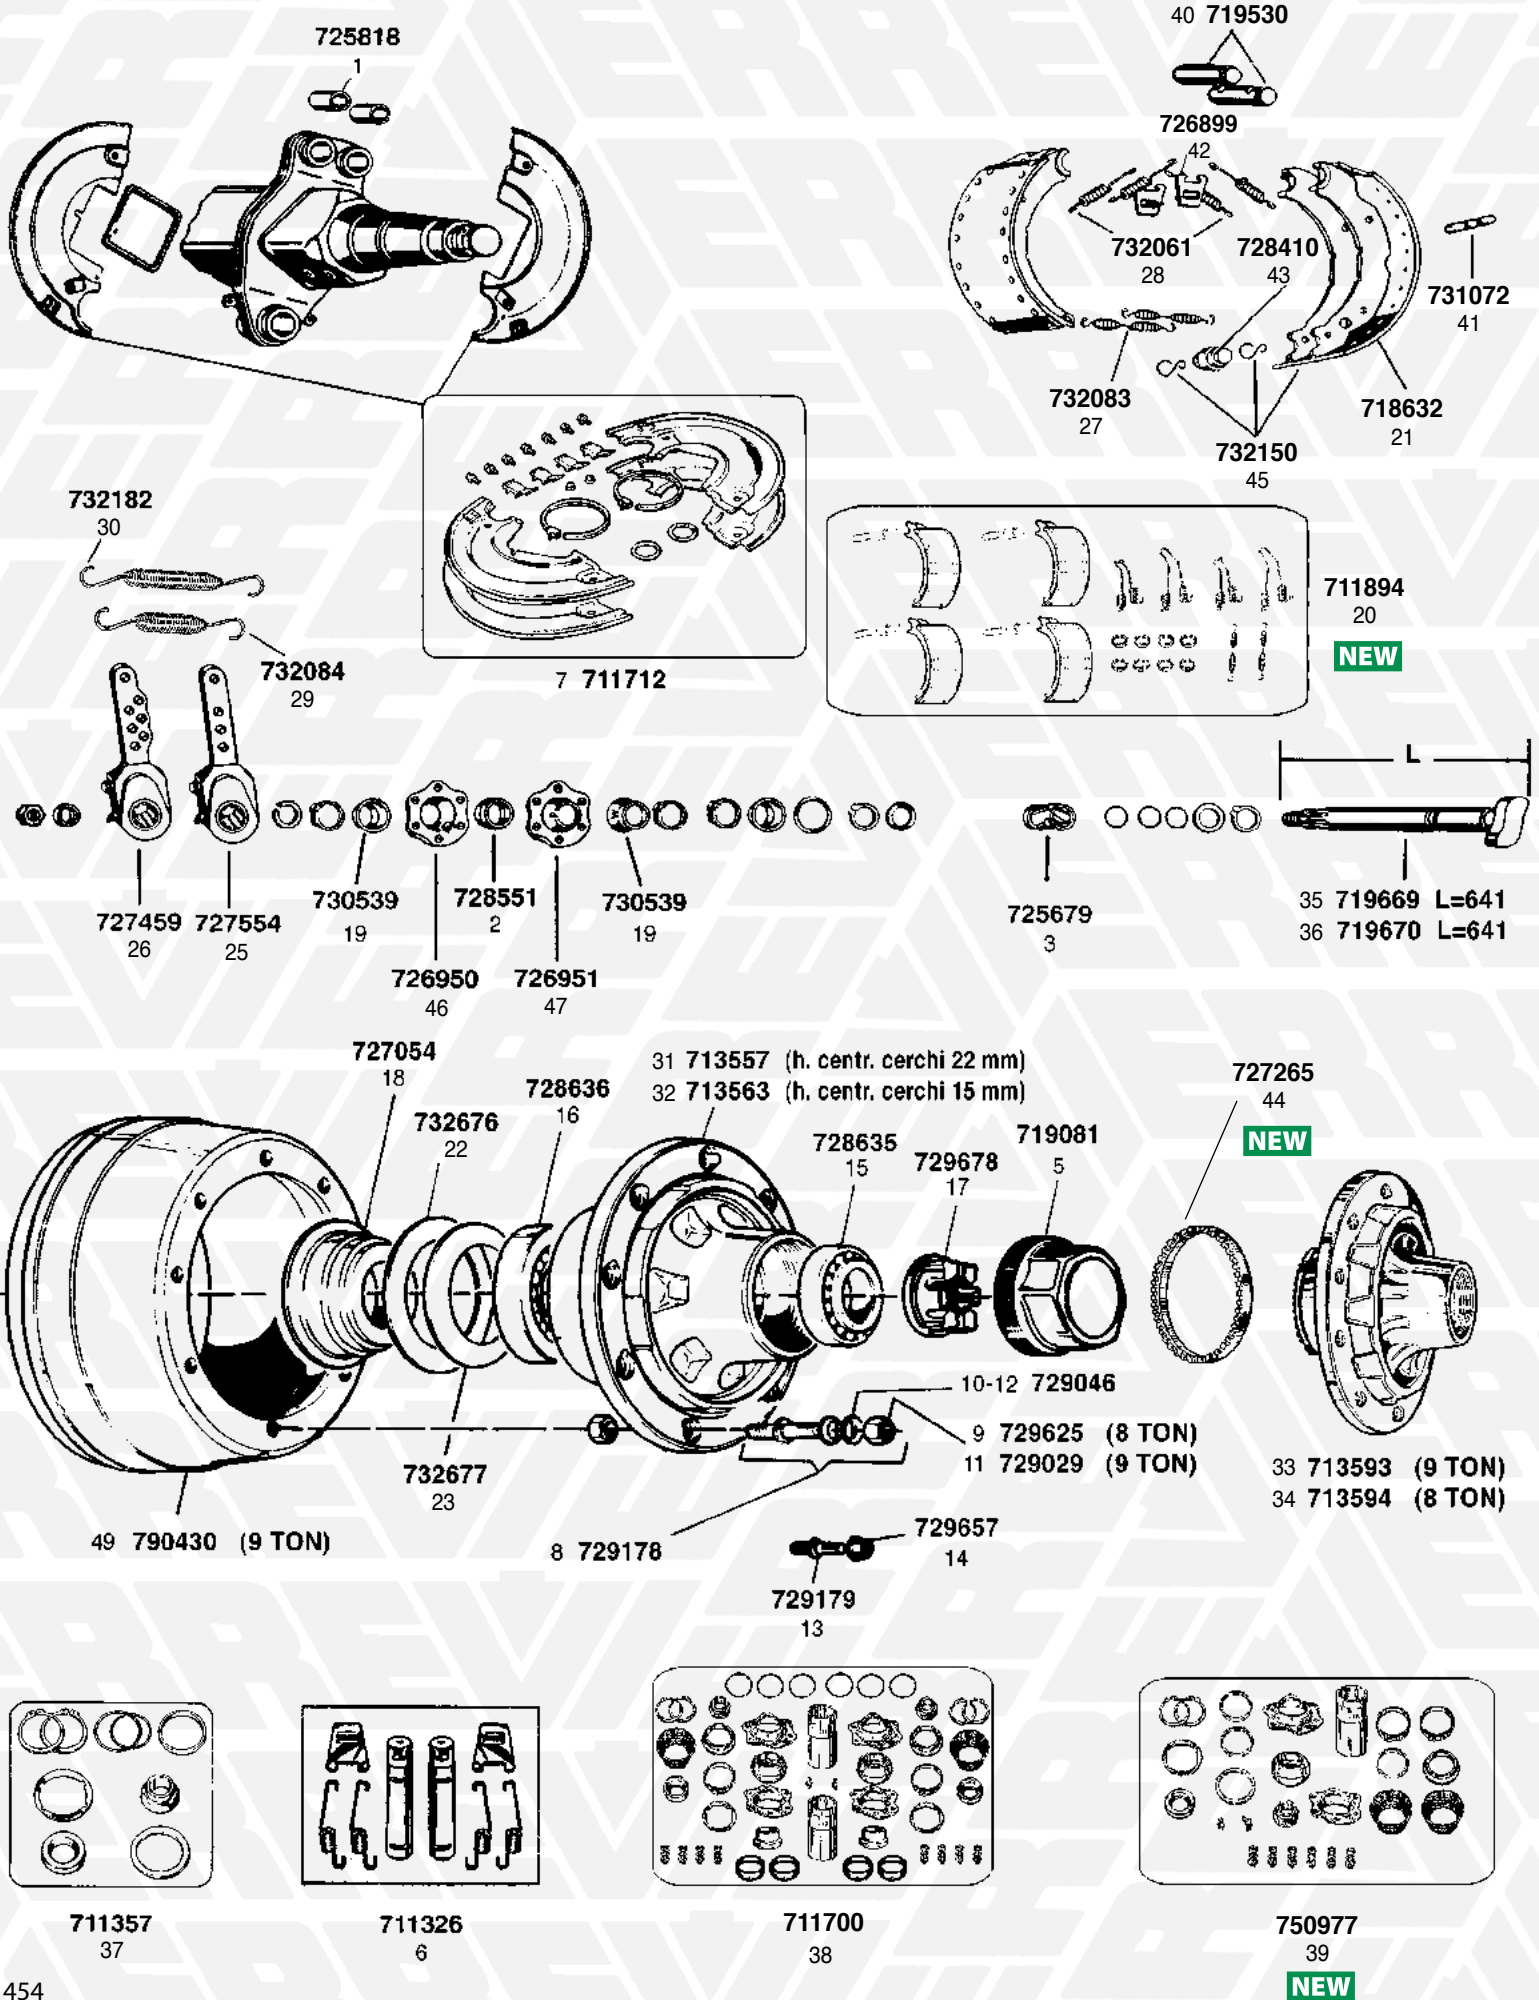

ASSALE TIPO B.P.W. 8-9 TON - Serie H-R - (massa frenante $\varnothing$ 420x180)

AXLE PARTS B.P.W. TYPE 8-9 TONS - H-R Series - (420x180 BRAKE)

FIG. ITEM	RIF. ERREVI ERREVI REF.	DESCRIZIONE PARTICOLARI DESCRIPTION		TIPO VEHICLE MODEL	RIF. VIBERTI VIBERTI REF.	RIF. ORIG. ORIG. REF.
ASSALE TIPO 8-9 TON Serie H-R (massa frenante ø 420x180) 8-9 TONS H-R Series (420x180 BRAKE) AXLE TYPES						
1	725818	Boccola per supporto perno ganaschia / <i>Brake-shoe bush</i>	ø 36x40x60		220014513	0311233080
2	728551	Boccola sferica int. per perno a chiave / <i>Spherical bush, inner</i>	ø 42x59.5x36.5		220065501	0311314010
3	725679	Boccola est. per perno a chiave / <i>Camshaft bush, outer</i>	ø 42x46x73		220015602	0311244340
4	726063	Boccola centraggio disco sulla colonnetta (tipo MICHELIN) / <i>Split bush</i>	ø 21.5x24.5x6		125799703	0311200430
5	719081	Calotta per raggiera e per mozzo / <i>Hub cap</i>	M115x2		125419619	0321223090
6	711326	Complessivo perni sostegno ganasce / <i>Brake-shoe pin repair kit</i>			125588104	-
7	711712	Complessivo parapolvere per massa frenante / <i>Dust cover set</i>			-	9900000071
8	729178	Colonnetta fiss. ruota con dadi e rondella (tipo DIN) / <i>Wheel stud c/w nuts and washer</i>	M22x15/M22x2 L=97 tot.		125747212	0980623270
9	729625	Dado per colonnetta esagono 32 (tipo DIN) / <i>Wheel nut</i>	M22x1.5 H=25	8 TON/TONS	125799606	0326004120
10	729046	Rondella spaccata per colonnetta (tipo DIN) / <i>Spring washer</i>	ø 23x34x8	8 TON/TONS	125799701	0256152290
11	729029	Dado per colonnetta (tipo DIN) U.T. / <i>Wheel nut</i>	M22x1.5 H=22.5	9 TON/TONS	125799607	0252131710
12	729046	Rondella spaccata per colonnetta U.T. / <i>Spring washer</i>	ø 23x34x8	9 TON/TONS	125799701	0256152290
13	729179	Colonnetta fiss. ruota c/dadi (tipo MICHELIN) / <i>Wheel stud c/w nuts</i>	M22x15/M22x2 L=97 tot.		125747213	0980623180
14	729657	Dado per colonnetta es. 32 (tipo MICHELIN) / <i>Wheel nut</i>	M22x1.5 H=26		125799604	0526054090
15	728635	Cuscinetto esterno mozzo (32310) / <i>Hub outer bearing</i>	ø 50x110x42		201807660	0264102500 (ex 0264065000)
16	728636	Cuscinetto interno mozzo (33116) / <i>Hub inner bearing</i>	ø 80x130x37		201807711	0264102400 (ex 0264088000)
17	729678	Dado arresto cuscinetto mozzo / <i>Axle nut</i>	M42x2 H=40		125799315	0326216080
18	727054	Distanziale interno mozzo / <i>Hub spacer, inner</i>			125168908	0537006480
19	730539	Cuffia parapolvere in gomma per snodo sferico / <i>Dust-cover boot</i>			220298401	0312043140
20	711894	Kit ganasce c/ceppi ed accessori / <i>Brake shoe set c/w linings and accessories</i>			-	-
21	718632	Ganaschia freno completa di rullo e piastrine (senza ceppi) mm.180 / <i>Brake shoe c/w roller, unlined</i>			-	0509126642
22	732676	Guarnizione paraolio int. in nylon / <i>Nylon washer, inner</i>	ø 110x141x2.5		125799118	0331097310
23	732677	Guarnizione paraolio est. in nylon / <i>Nylon washer, outer</i>	ø 104x136x2.5		125799119	0331097320
24	730838	Guarnizione per calotta mozzo / <i>Hub cap gasket</i>			220101718	0331086060
25	727554	Leva registrabile comando freni D/S (4 fori) / <i>Slack-adjuster (4 holes)</i>	10 CAVE/SPLINES		125489104	0517452610
26	727459	Leva registrabile comando freni D/S (7 fori) / <i>Slack-adjuster (7 holes)</i>	10 CAVE/SPLINES	U.T.	125481102	0517465130
27	732083	Molla inf. richiamo ganasce / <i>Return spring, bottom</i>	L tot. 262		220253605	0539746070
28	732061	Molla sup. richiamo ganasce / <i>Return spring, top</i>	L tot. 105		220253608	0339744060
29	732084	Molla richiamo leva freni / <i>Release spring</i>	L tot. 148	1a Serie	220253501	0539726030
30	732182	Molla richiamo leva freni / <i>Release spring</i>	L tot. 235	U.T.	-	0539726020
31	713557	Mozzo ruota nudo (h. centr. cerchi mm. 22) / <i>Wheel hub, bare</i>	M115x2		125699110	0327230410 0327230350
32	713563	Mozzo ruota nudo (h. centr. cerchi mm. 15) / <i>Wheel hub, bare</i>	M115x2		-	0327230340
33	713593	Mozzo c/ruota fonica per A.B.S./ <i>Wheel hub c/w impulse wheel</i>	h.centr. cerchi mm. 15	9 TON/TONS	-	-
34	713594	Mozzo c/ruota fonica per A.B.S./ <i>Wheel hub c/w impulse wheel</i>	h.centr. cerchi mm. 22	8 TON/TONS	-	-
35	719669	Perno a chiave D. / <i>Camshaft RH</i>	L tot. 641	9 TON/TONS	125478308	0509705241/3
36	719670	Perno a chiave S. / <i>Camshaft LH</i>	L tot. 641	9 TON/TONS	125478307	0509705231/3
37	711357	Kit revisione perno a chiave / <i>Camshaft repair kit</i>			125478501	0980100140
38	711700	Kit completo revisione perni a chiave (2 perni) / <i>Camshaft repair kit (2 pins)</i>			-	0980106090 0980109091
39	750977	Kit revisione perno a chiave / <i>Camshaft repair kit</i>			-	0980102130
40	719530	Perno sostegno ganasce / <i>Brake-shoe pin</i>	ø 36x135		125589117	0308446220
41	731072	Pernetto inf. per molla ganaschia / <i>Release spring pin, bottom</i>	ø 12x90		125559107	0300108050
42	726899	Piastrina sup. aggancio molla ganaschia / <i>Locating plate</i>			125559602	0316723020
43	728410	Rullo per ganaschia / <i>Brake-shoe roller</i>	ø 42 L=78		-	0333134050