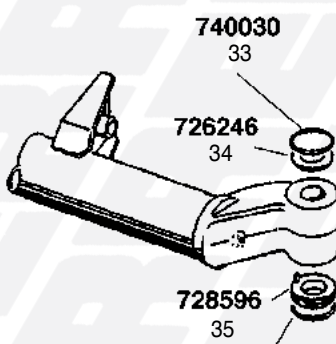

1 GENERAZIONE 06 - ASSALI AUTOSTERZANTI / SELF-STEERING AXLE PARTS

711731
26

711765
27

NEW 16 727646 Dx / RH
NEW 17 727647 Sx / LH

790295
28

2 729360 L=83
3 729361 L=93

NEW 14 718683 m 180
NEW 15 718684 m 200

726698
13

728429
23

727282
24

728714
22

4 729366 L=67
5 729376 L=77

NEW

713788
19

9 713800
10 713801 c/w ABS

4 729366 L=67
5 729376 L=77

6 729657

713790
21

719098
1

6 729657

727256
25

728714
22

719098
1

727256
25

728714
22

719098
1

11 PF9158

12 750949

740030
33

726246
34

728596
35

740030
33

731987
36

731986
32

719857
30

725788
31

7 729767

8 728768

725788
31

731986
32

731987
36