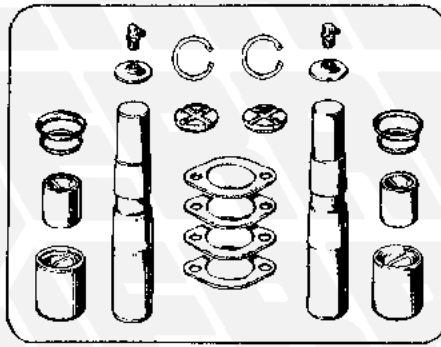

1

711330
1

2

729629 CH 32 - H 31
5

729657 CH 32 - H 27
6

3

9 - 728541

14 - 731038