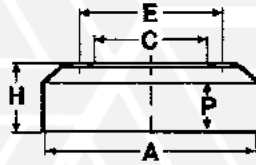

790037
8 - 11

790038
9 - 10

RIF. ERREVI ERREVI REF.	DIMENSIONI DIMENSIONS					FORI HOLES	
	A	P	H	C	E	N°	ø
790037	325	88	116	255	280	4 6	12 13
790038	325	107	135	255	280	4 6	12 13

2

718036
12

726704
13

732046
14