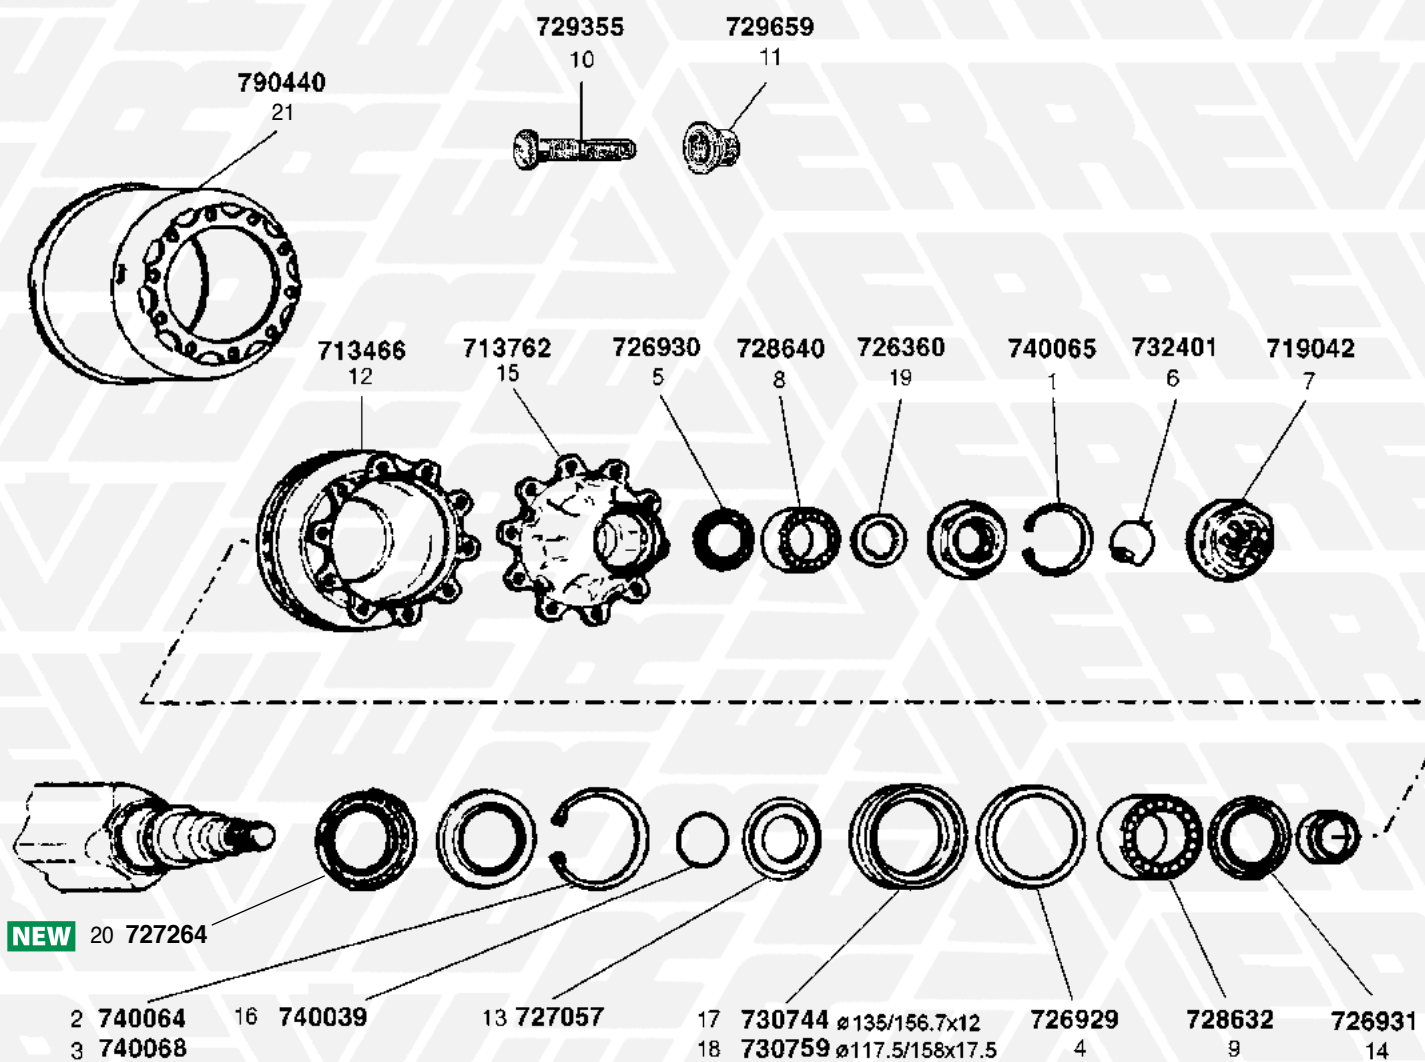

ASSALE TIPO BPW 10-12 TON Serie H-SH (MASSA FRENANTE ø 420x200)
AXLE PARTS BPW TYPE 10-12 TONS H-SH Series (420x200 BRAKE)

MOZZO SISTEMA ECO PLUS 10-12 TON
ECO PLUS HUB SYSTEM 10-12 TONS

FIG. ITEM	RIF. ERREVI ERREVI REF.	DESCRIZIONE PARTICOLARI DESCRIPTION	TIPO VEHICLE MODEL	RIF. VIBERTI VIBERTI REF.	RIF. ORIG. ORIG. REF.
ASSALE TIPO 10-12 TON Serie H-SH (Massa frenante ø420x200) 10-12 TONS H-SH Series (420x200 BRAKE) AXLE PARTS MOZZO SISTEMA "ECO PLUS" "ECO PLUS" HUB SYSTEM					
1	740065	Anello di sicurezza esterno / <i>Outer circlip</i>	ø 122x4		0256062290
2	740064	Anello di sicurezza interno / <i>Inner circlip</i>	ø 160x4	(fino a 01/2005) (until to 01/2005)	0256066090
3	740068	Anello di sicurezza interno / <i>Inner circlip</i>	ø 158x4	(da 01/2005) (from 01/2005)	0256065890
4	726929	Anello distanziale per paraolio / <i>Spacer ring</i>	ø 151/160x12,5		0256836300
5	726930	Anello tenuta assale / <i>Thrust washer</i>	ø 71/108x8		0337026240
6	732401	Anello elastico di fermo / <i>Spring ring</i>	ø 62x1.8		0318804100
7	719042	Calotta coprimozzo / <i>Hub cap</i>	M136x2.5		0321225310
8	728640	Cuscinetto esterno mozzo (33213) / <i>Hub outer bearing</i>	ø 65x120x41		0264076700
9	728632	Cuscinetto interno mozzo (33118) / <i>Hub inner bearing</i>	ø 90x150x45		0264089200
10	729355	Colonna fissaggio ruota (DACROMET) / <i>Wheel stud</i>	M22x1.5 L=89		0329633141
11	729659	Dado per colonna (DACROMET) / <i>Wheel nut</i>	M22x1.5 H=26		0004010672
12	713466	Disco freno / <i>Brake disc</i> (ex 0308835030)	ø 430 (10 fori)		0308835030
13	727057	Distanziale interno mozzo / <i>Hub spacer, inner</i>	ø 97/135/159x22	(fino a 01/2005) (until to 01/2005)	0337007620
14	726931	Lamierino di protezione / <i>Dust cover</i>	ø 94/149x8,5		0301093340
15	713762	Mozzo ruota / <i>Wheel hub</i> (Mozzo completo / <i>wheel hub assy</i> 0980106060)			0327243120 (ex 0327243110)
16	740039	Anello di tenuta / <i>O.ring</i>	ø 100x3		0256780000
17	730744	Paraolio interno mozzo / <i>Oil seal</i>	ø 135/156.7x12	(fino a 01/2005) (until to 01/2005)	0256645800
18	730759	Paraolio interno mozzo / <i>Oil seal</i>	ø 117,5x158x17,5	(da 01/2005) (from 01/2005)	0256647400
19	726360	Rondella con dente / <i>Lock washer</i>	ø 53x76x5.8		0332064010
20	727264	Ruota fonica / <i>Impulse wheel</i>	ø 125x156x8,8 100 denti / <i>teeth</i>		0331008510
21	790440	Tamburo freno con fermo per colonna / <i>Brake drum</i>			0310977180