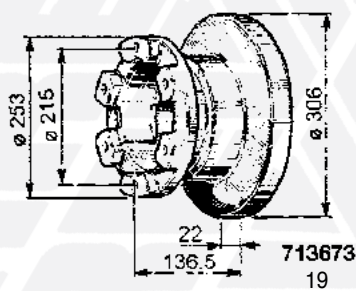

1 IVECO

FIG. ITEM	RIF. ERREVI ERREVI REF.	DESCRIZIONE PARTICOLARI DESCRIPTION	TIPO VEHICLE MODEL	RIF. ORIG. ORIG. REF.
1 DAILY 2000 35C9/C10/C11/C12/C13/C15 - 50C11/C13/C15 - 65C11/C13/C15 DAILY 2006 - 2008 - 2009 - 2012 - 2014 DAILY CNG 35.11-49.11-59.11				
1	713459	Disco freni anteriore <i>Brake disc, front</i>	DAILY 2000 - 35.11 / 49.11CNG	1908772 42470842
2	713458	Disco freni posteriore <i>Brake disc, rear</i>	DAILY 2000 - 35.11 / 49.11CNG	1908773 42471111
3	PF1409	Serie pastiglie freno / <i>Brake pad set</i> Impianto frenante BREMBO / BREMBO Brake System	164,8x65,5x20,3	1906401 2992339 29121
4	SE2005	Kit indicatore di usura / <i>Wear indicator kit</i> Connessione OVALE / <i>OVAL Connection</i> Impianto frenante BENDIX-BREMBO / BENDIX-BREMBO Brake System	L = 250	42548208 (ex 1908407)
5	SE2042	Kit indicatore di usura / <i>Wear indicator kit</i> Connessione OVALE / <i>OVAL Connection</i> Impianto frenante BREMBO / BREMBO Brake System	L = 355	42548196 42548195 2992393 (ex 2992394)
6	713669	Disco freni ant. / <i>Brake disc, front</i>	35S9/S10/S11/S12/S13/S15	42470836 500306590
7	PF9121	Serie pastiglie freno / <i>Brake pad set</i> Impianto frenante BREMBO / BREMBO Brake System	164,8x66,5x17,3	2996605 (ex 2996091) (ex 2994086) 29121 - 29121
8	SE2005	Kit indicatore di usura / <i>Wear indicator kit</i> Connessione OVALE / <i>OVAL Connection</i> Impianto frenante BENDIX-BREMBO / BENDIX-BREMBO Brake System	L = 250	42548208 (ex 1908407)
9	SE2042	Kit indicatore di usura / <i>Wear indicator kit</i> Connessione OVALE / <i>OVAL Connection</i> Impianto frenante BREMBO / BREMBO Brake System	L = 355	42548196 42548195 2992393 (ex 2992394)
10	713704	Disco freni ant. con colonnette / <i>Brake disc, front c/w studs</i>	DAILY 2000 35C9/C10/C11/C12/C13/15 35S9/S10/S11/S12/S13/S15	42546401 504079365
11	SE2042	Kit indicatore di usura / <i>Wear indicator kit</i> Connessione OVALE / <i>OVAL Connection</i> Impianto frenante BREMBO / BREMBO Brake System	L = 355	42548196 42548195 2992393 (ex 2992394)
12	713670	Disco freni post. / <i>Brake disc, rear</i>	35S9/S10/S11/S12/S13/S15	2991646 7182299
13	713671	Disco freni post. con ABS / <i>Brake disc, rear c/w ABS</i>	35S9/S10/S11/S12/S13/S15	2994066 7185410 (ex 42471034)
14	PF9123	Serie pastiglie freno / <i>Brake pad set</i> Impianto frenante BREMBO / BREMBO Brake System	110x64x20	42470841 29123
15	SE2010	Kit indicatore di usura / <i>Wear indicator kit</i> Connessione OVALE / <i>OVAL Connection</i> Impianto frenante GIRLING-BREMBO / GIRLING-BREMBO Brake System	L = 150	2991854
16	SE2042	Kit indicatore di usura / <i>Wear indicator kit</i> Connessione OVALE / <i>OVAL Connection</i> Impianto frenante BREMBO / BREMBO Brake System	L = 355	42548196 42548195 2992393 (ex 2992394)
17	713672	Disco freni ant. / <i>Brake disc, front</i>	DAILY 2000 - 65C11/C13/C15	42471214 500322079
18	PF9160	Serie pastiglie freno con kit / <i>Brake pad set c/w kit</i> Impianto frenante BREMBO / BREMBO Brake System	164,5x68x20	42536101 29160
19	713673	Disco freni post. / <i>Brake disc, rear</i>	DAILY 2000 - 65C11/C13/C15	42471150 7182874
20	SE2010	Kit indicatore di usura / <i>Wear indicator kit</i> Connessione OVALE / <i>OVAL Connection</i> Impianto frenante GIRLING-BREMBO / GIRLING-BREMBO Brake System	L = 150	2991854
21	SE2042	Kit indicatore di usura / <i>Wear indicator kit</i> Connessione OVALE / <i>OVAL Connection</i> Impianto frenante BREMBO / BREMBO Brake System	L = 355	42548196 42548195 2992393 (ex 2992394)
22	713703	Disco freni ant. / <i>Brake disc, front</i>	DAILY 2006 - 2008 - 2012	504121612 (ex 2996121)
23	PF9229	Serie pastiglie freno complete di kit / <i>Brake pads set c/w kit</i> Impianto frenante BREMBO / BREMBO Brake System	163,4x67x20	42561355 (ex 42555881) 29229
24	SE2048	Kit indicatore di usura / <i>Wear indicator kit</i> Connessione OVALE / <i>OVAL Connection</i> Impianto frenante BREMBO / BREMBO Brake System	L = 130	42555634