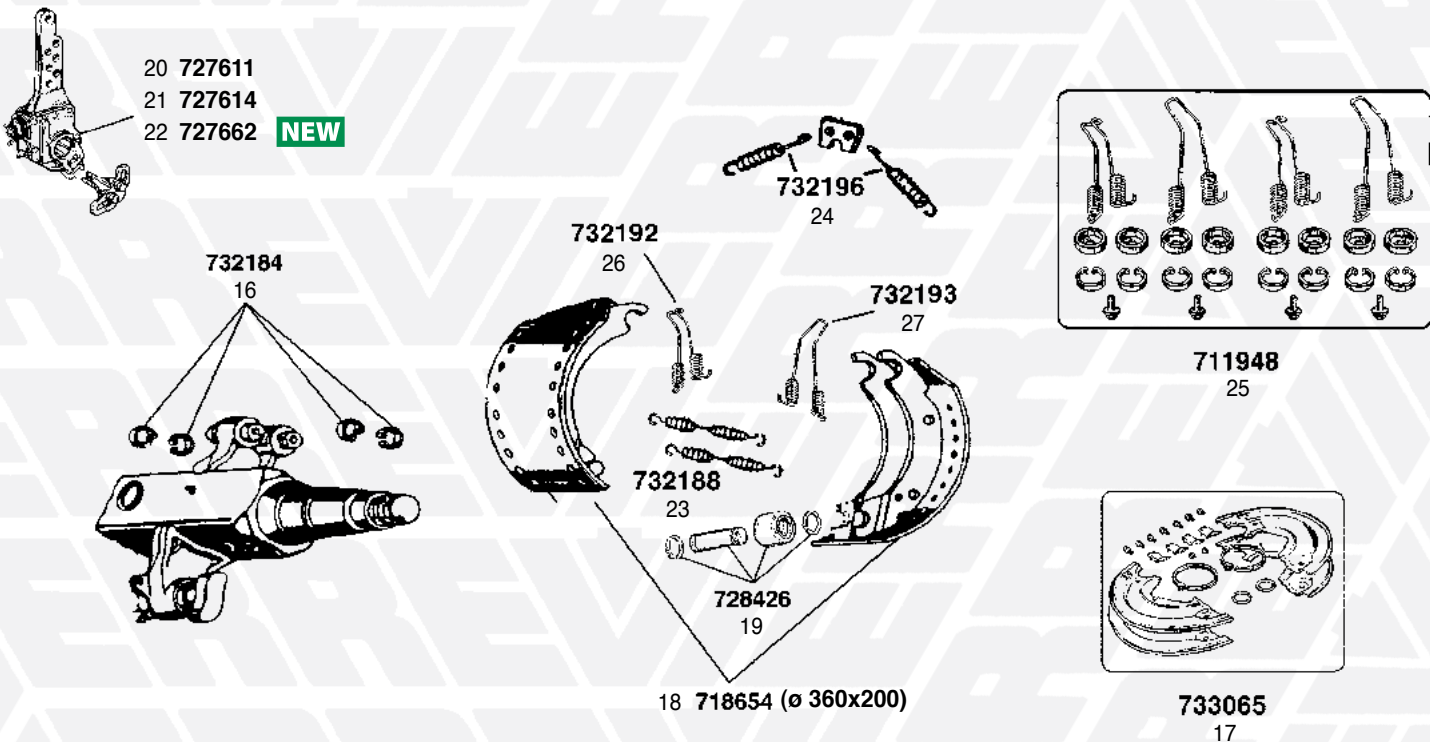

2 MASSA FRENANTE ø 360x160/200 mm. - dal 1995
ø 360x160/200 mm. BRAKE SYSTEM - from 1995