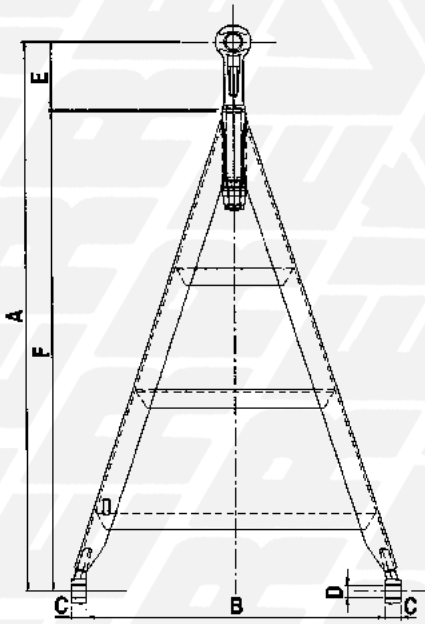

TIMONI OMOLOGATI } VIBERTI-ADIGE-BARTOLETTI HOMOLOGATED TOW-BARS }

Fig. 1

Fig. 2

Fig. 3

Fig. 4

Fig. 5

**TIMONI OMOLOGATI secondo REGOLAMENTO UNECE 55/01
HOMOLOGATED TOW-BARS (REGULATION NO 55/01)**

Fig. Item	TIMONE Nudo Bare Tow-bar	Omologazione Homologation	TIMONE c/occh. Tow-bar c/w Tow-eye	Rif. Originale Original Ref.	Rif. OCCHIONE Tow-eye	Dimensioni Dimensions						Adattabilità Type
						A	B	C	D	E	F	
1	736000	E3 55R-01 1005*00	791507	121018909	Norm. 727765	1708	960	50	40	150	1558	Rimorchi tipo VIBERTI di massa complessiva fino a 26 ton. 16R2-18R3-22R5-22R5N-22R10-22R2A-25R4N/7.5-25R4S-25R5N-25R7-25R8-25R9-25R11-25R12
			791505	121018919	Autom. 727757	1778	960	50	40	220	1558	
1	736001	E3 55R-01 1007*00	791508	121018910	Norm. 727765	1528	960	50	40	150	1378	Rimorchi tipo VIBERTI di massa complessiva fino a 26 ton. 22R5N-22R10-22R2ASB/7,5-22R12-25R9-25R10-25R11-25R12
			791506	121017701	Autom. 727757	1598	960	50	40	220	1378	
2	736002	E3 55R-01 1006*00	791525	121018913	Norm. 727765	1708	910	70	40	150	1558	Rimorchi tipo VIBERTI di massa complessiva fino a 26 ton. 20R1P-20R3P-22R10P-22R10BP-22R10CBP-22R10C1B-22R10ACB-22R10AC1B-22R10ACBP-22R10CVP-22R10ACVP-22R10EPB-22R10CV/7-22R14P-25R11CB-25R15P-25R15-22R13P-22R13AP-25R17P-25R11P-25R11BP-25R11CBP-25R11CVP
			791511	-	Autom. 727757	1778	910	70	40	220	1558	
4	736005	e3*94/20*0537*00	791518	-	Autom. 727758	1864	920	70	38	214	1650	Rimorchi tipo ADIGE di massa complessiva fino a 26 ton. 16R1E-18R1N-20RN-20R2N-22RN-22RNC-22R12RC/7,5-25RN-25R1N-25R2N-25RC-32RC
5	736006	E3 55R-01 1008*00	791526	-	Autom. 727759	1773	870	65	35	223	1550	Rimorchi tipo BARTOLETTI di massa complessiva fino a 26 ton. 20P9E-22R-22RD-22P-22PFL2-22RGL4-24BC-25P-25B-25BPL-25B9-26B-26BD-27A
3	736007	E3 55R-01 1009*00	791501	R8873	Norm. 727765	1808	960	50	40	150	1658	Rimorchi tipo VIBERTI di massa complessiva fino a 26 ton. 120D-181T-181TA-181TB-181TASL-181TBFL-181TBSL-18R2A/8