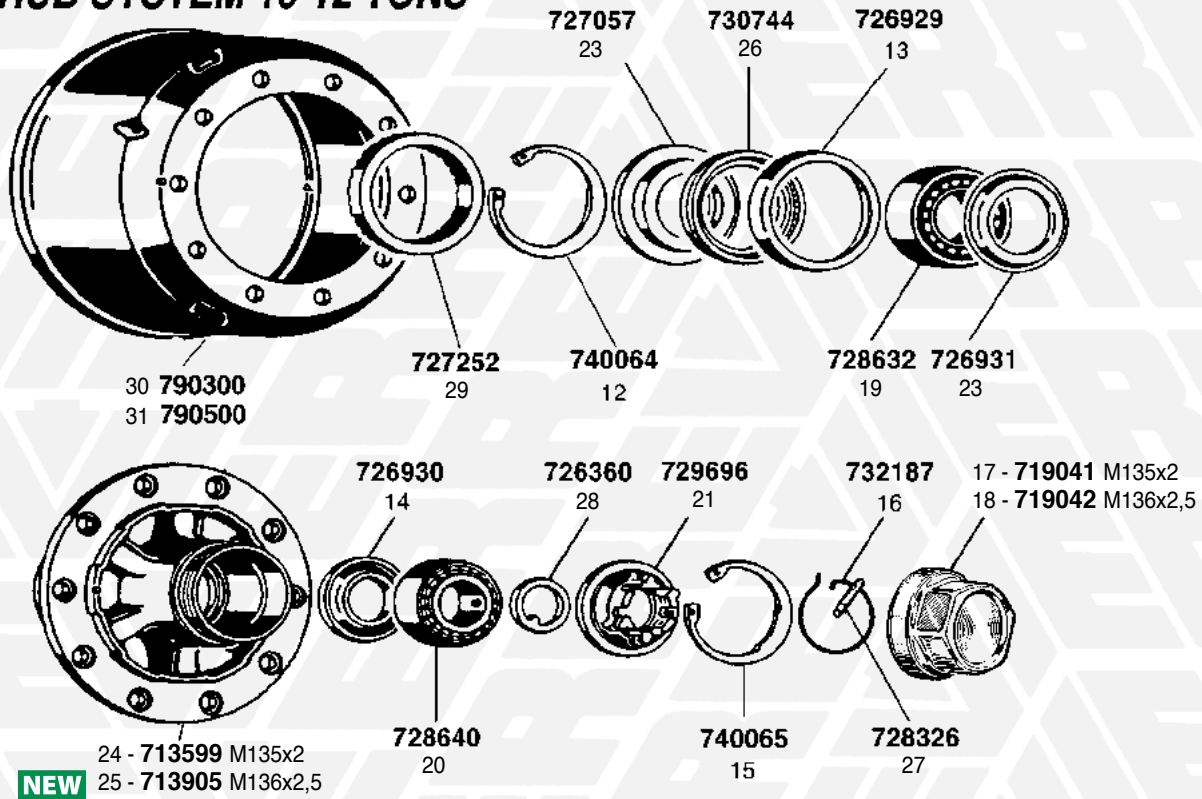

**1 Serie H-R - MASSA FRENANTE dal 1995
H-R Series (BRAKE 1995→)**

**2 MOZZO SISTEMA ECO 10-12 TON
ECO HUB SYSTEM 10-12 TONS**

**3 MOZZO SISTEMA ECO MAXX 10-12 TON
ECO MAXX HUB SYSTEM 10-12 TONS**

FIG. ITEM	RIF. ERREVI ERREVI REF.	DESCRIZIONE PARTICOLARI DESCRIPTION	TIPO VEHICLE MODEL	RIF. VIBERTI VIBERTI REF.	RIF. ORIG. ORIG. REF.
1 ASSALE TIPO 10-12 TON Serie H-R (Massa frenante ø420x200) dal 1995 10-12 TONS H-R Series (420x200 BRAKE) AXLE PARTS 1995 >					
1	732184	Anello elastico / Circlip		220314301	0318802020
2	718656	Ganascia freno completa di rullo / Brake-shoe c/w roller, unlined		125519110	0509127830
3	732181	Molla richiamo ganasce / Return spring	L tot. 267	220253611	0539758030
4	728426	Kit rullo ganasce / Cam roller repair kit		-	0980102910
5	726902	Piastrina sup. aggancio molla ganascia / Locating plate		-	0316723090
6	731072	Pernetto per molla ganascia / Release spring, pin	ø 12x90	-	0308458050
7	711948	Kit molle ganasce / Return spring kit	U.T.	-	0580152720
8	711910	Kit revisione perno a chiave / Camshaft repair kit	U.T.	125447403	0980100142
9	711700	Kit completo revisione perni a chiave (2 perni) / Camshaft repair kit (2 pins)	U.T.	-	-
10	732192	Molla richiamo ganascia c/gancio / Return spring c/w hook	U.T.	220253615	0339733060
11	732193	Molla richiamo ganascia s/gancio / Return spring w/o hook	U.T.	220253617	0339733070
2 MOZZO SISTEMA "ECO" 10-12 TON Serie HS - HZ HS - HZ Series "ECO" HUB SYSTEM 10-12 TONS					
12	740064	Anello di sicurezza interno / Inner circlip		201512142	0256066090
13	726929	Anello distanziale per paraolio / Spacer ring		125799122	0256836300
14	726930	Anello tenuta assale / Thrust washer	ø 68/108	125169910	0337026240 (ex 0337026220)
15	740065	Anello di sicurezza esterno / Outer circlip		201512141	0256062290
16	732187	Anello elastico di fermo / Spring ring		220316401	0318804080
17	719041	Calotta coprimozzo / Hub cap	M135x2	125419632	0321225080
18	719042	Calotta coprimozzo / Hub cap	M136x2.5	-	0321225310
19	728632	Cuscinetto interno mozzo (33118) / Hub inner bearing	ø 90x150x45	201807731	0264089000
20	728640	Cuscinetto esterno mozzo (33213) / Hub outer bearing	ø 65x120x41	201807683	0264076500
21	729696	Dado arresto cuscinetto mozzo / Axle nut	M52x2 H=42	125799323	0326647030
22	727057	Distanziale interno mozzo / Hub spacer, inner		125169905	0337007620
23	726931	Lamierino di protezione / Dust cover		125799517	0301093340
24	713599	Mozzo ruota / Wheel hub	M135x2	125699115	0327248780
25	713905	Mozzo ruota / Wheel hub	M136x2,5	-	0327243200
26	730744	Paraolio interno mozzo / Oil seal	ø 135x156.7x8	125799126	0256645800
27	728326	Pernetto di fermo per dado / Lock pin	ø 8x35	220171402	0308471170
28	726360	Rondella con dente / Lock washer	ø 53x76x6	125799409	0332064010
29	727252	Ruota fonica / Impulse wheel	ø 176x194x15 100 denti/teeth	125449104	0331008140
30	790300	Tamburo freni per mozzo VENTILATO / Brake drum		125779419	0310977720 0310677520 0310677530
31	790500	Tamburo freni per mozzo / Brake drum		-	0310977300
3 MOZZO SISTEMA "ECO MAXX" 10-12 TON Serie HSF - HZF HSF - HZF Series "ECO MAXX" HUB SYSTEM 10-12 TONS (Particolari varianti dal sistema "ECO") / (Only different items compared to "ECO" system)					
32	729354	Colonna fissaggio ruota (DACROMET) / Wheel stud	M22x1.5 L=96	125747225	0329633120
33	711733	Complessivo parapolvere per massa frenante / Dust cover set			9900000098
34	729659	Dado per colonna (DACROMET) / Wheel nut	M22x1.5 H=26	-	0004010672
35	713503	Mozzo ruota / Wheel hub		125699120	0327248970
36	790440	Tamburo freno con fermi per colonnette / Brake drum		125779418	0310977180