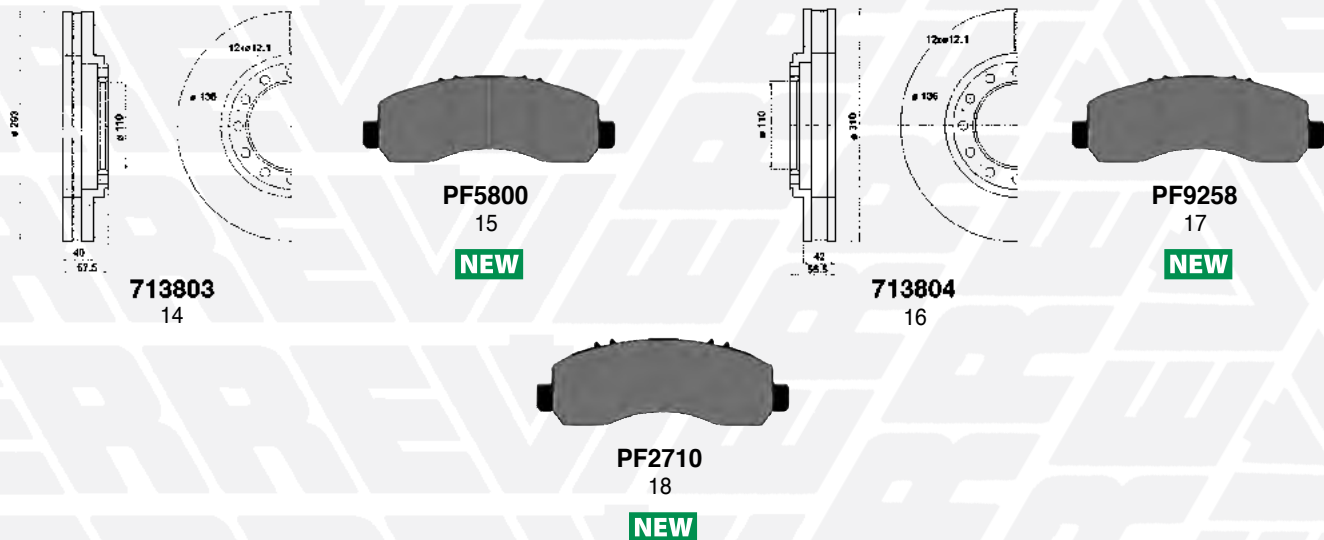

1 FIAT - OM

RIF. ERREVI ERREVI REF.	DIMENSIONI DIMENSIONS					FORI HOLES	
	A	P	H	C	E	N°	Ø
790104	325	87	137	161	205	6	18,3
790107	325	87,5	112	248	270	8	12,5
790111	325	107	157	161	205	6	18,5
790010	420	131	150	298	350	5	15

2 FIAT

3 ISUZU