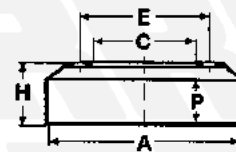

- 9 - 790081
- 10 - 790082
- 11 - 790083
- 14 - 790089

- 12 - 790086
- 13 - 790088

- 15 - 790090
- 17 - 790092
- 18 - 790250
- 19 - 790251
- 20 - 790259

- 790091
- 16

- 718195
- 21

- 718196
- 22

RIF. ERREVI ERREVI REF.	DIMENSIONI DIMENSIONS					FORI HOLES	
	A	P	H	C	E	N°	ø
790081	381	190,5	254,5	285	335	10	23
						2	11
						2	12x1,75
790082	410	210	258	285	335	10	23
						2	11
						2	12x1,75
790083	410	190	250	285	335	10	23
						2	11
						2	12x1,75
790086	410	208	282,5	285	335	10	23
						2	11(SV)
						2	12x1,75
790088	410	198	272,5	285	335	10	23
						2	M12
						2	11(SV)
790089	410	206	251	285	335	10	23
						2	11/30
						2	12x1,75
790090	410	213	289,5	285	335	10	23
						1	11/28
						2	12x1,75
790091	410	188	242	285	335	10	23
						2	11(SV)
						2	M12
790092	410	190	244	285	335	10	23
						2	11(SV)
						2	M12x1,75
790250	410	206	256	285	335	10	23
						2	11/30
						2	12x1,75
790251	410	208	263	285	335	10	23
						2	11/30
						2	M12x1,75
790259	410	190	257	285	335	10	23
						2	11/30
						2	M12x1,75