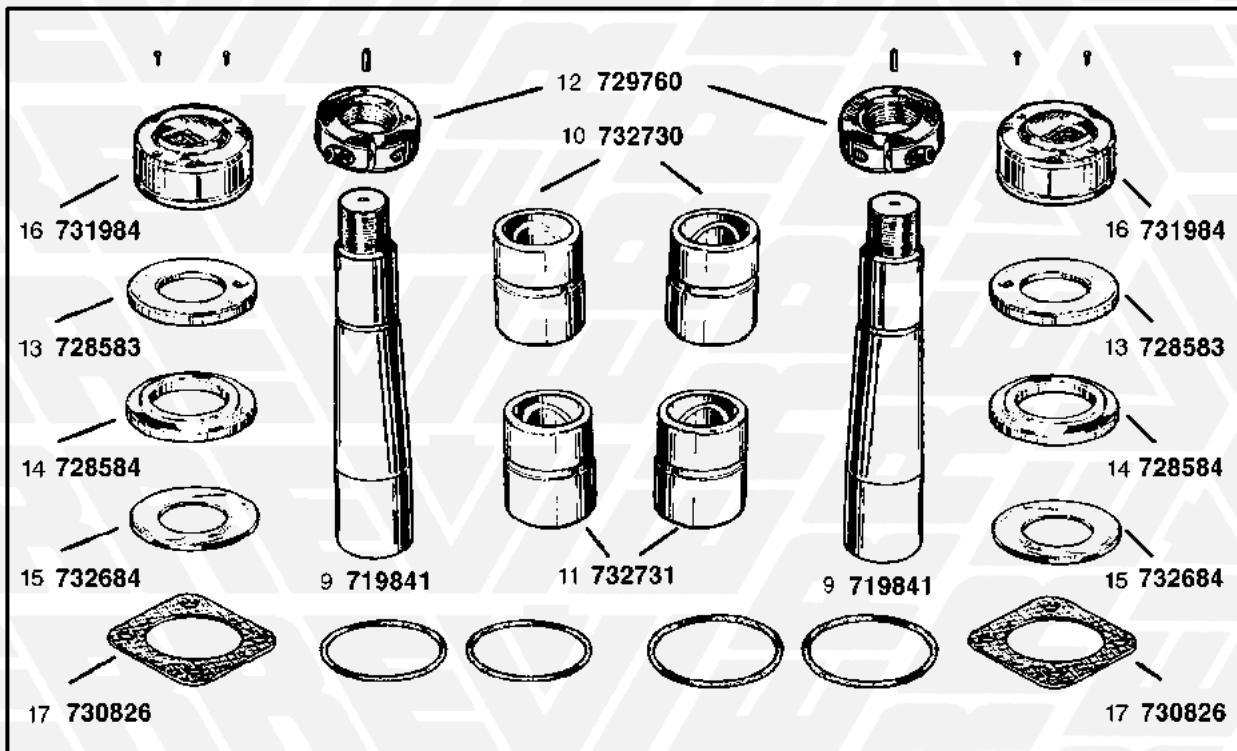

2 STEFEN 12-13 TON / TONS - 1° TIPO

8 711919 (2 RUOTE)
(Services 2 wheels)
con boccole in Bronzo
with Bronze bushes

19 730209 foro $\varnothing$ 20
20 730207 foro $\varnothing$ 22