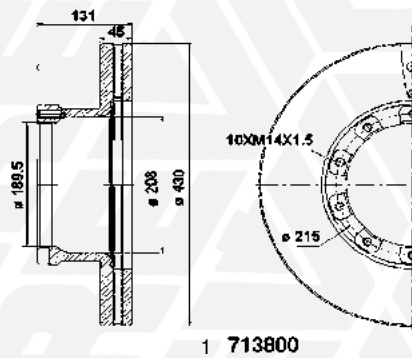

SAF ASSALI / AXLES

1 713800