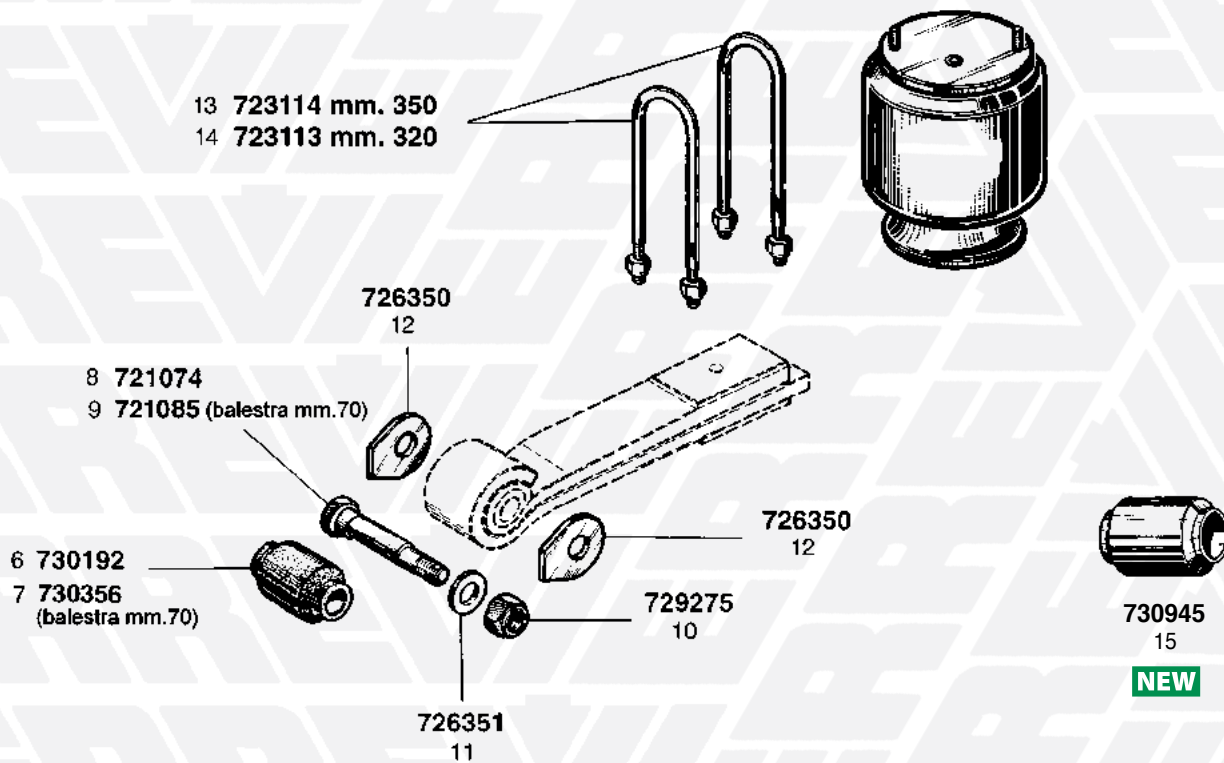

1 RIMORCHI A 3 ASSI / THREE AXLES TRAILERS
TIPO / TYPE 25R11P

2 TIPO / TYPE 25R11CVP U.T.

FIG. ITEM	RIF. ERREVI ERREVI REF.	DESCRIZIONE PARTICOLARI DESCRIPTION	TIPO VEHICLE MODEL	RIF. ORIG. ORIG. REF.
RIMORCHI A 3 ASSI (CON SOSPENSIONI PNEUMATICHE) 3 AXLES TRAILERS (WITH AIR SUSPENSION)				
① 25R11P				
1	730177	Boccola elastica per occhio balestra / <i>Rubber bush</i>	∅ 30x60x102	220505601
2	730151	Boccola elastica per occhio balestra / <i>Spring eye bush</i>	∅ 30x57x102	Ns. MODIFICA / <i>(modified)</i>
3	721071	Perno per occhio balestra / <i>Spring pin</i>	∅ 30x150	128379405
4	729220	Dado per perno / <i>Spring pin nut</i>	M24x2 H=22	211020401
5	723224	Staffa per balestra c/dadi - TONDA 1° e 2° Asse / <i>U bolt</i>	∅ 24x100x350	201603191
② 25R11CVP U.T.				
6	730192	Boccola elastica per occhio balestra / <i>Rubber bush</i>	∅ 40x81x92	220506503
7	730356	Boccola elastica (balestra mm.70) / <i>Spring bush</i>	∅ 40x81x73	220500003
8	721074	Perno per occhio balestra / <i>Spring pin</i>	∅ 40x175	128379611
9	721085	Perno per balestra eccentrico (balestra mm.70) / <i>Pivot bolt</i>	∅ 40x160	128370012
10	729275	Dado aut. per perno balestra / <i>Spring pin nut</i>	M36x2 H=27	211020509
11	726351	Rondella sottodado perno balestra / <i>Spring washer</i>	∅ 37x66x5	201030114
12	726350	Rondella di spallamento per balestra / <i>Thrust washer</i>		128399123
13	723114	Staffa per balestra c/dadi TONDA 1° - 2° Asse / <i>U bolt</i>	∅ 24x90x350	201603173
14	723113	Staffa per balestra c/dadi TONDA 3° Asse / <i>U bolt</i>	∅ 24x90x320	201603160
15	730945	Boccola elastica / <i>Silentblock</i>	∅ 32x71,5x105	22R15