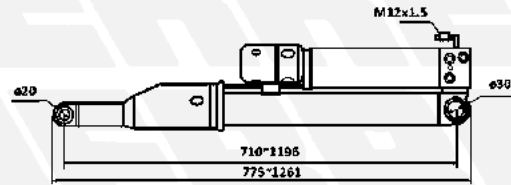

8 - 731882

NEW