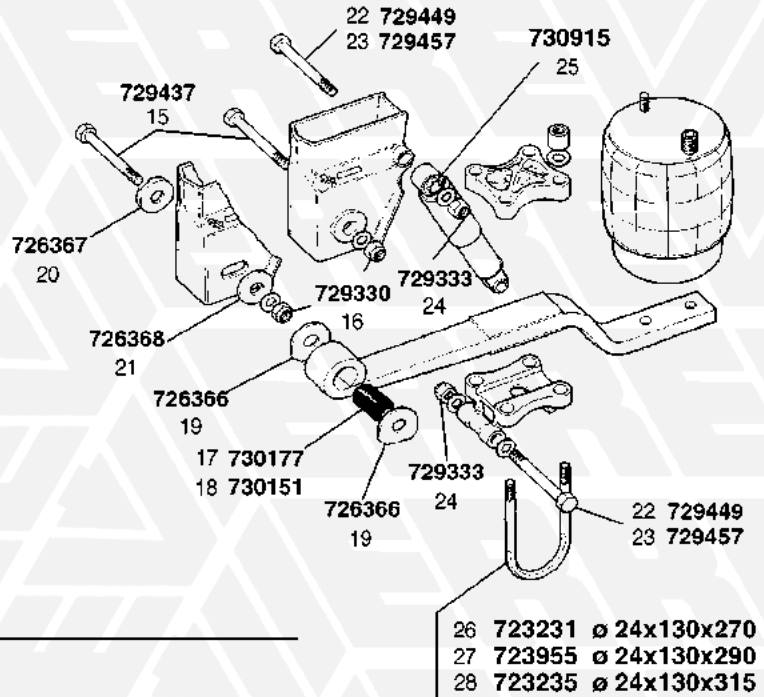

3 Tipo / type FL9000M - FL11000 C/PERNO BALESTRA $\varnothing$ 24 - $\varnothing$ 30 / WITH SPRING PIN $\varnothing$ 24 - $\varnothing$ 30