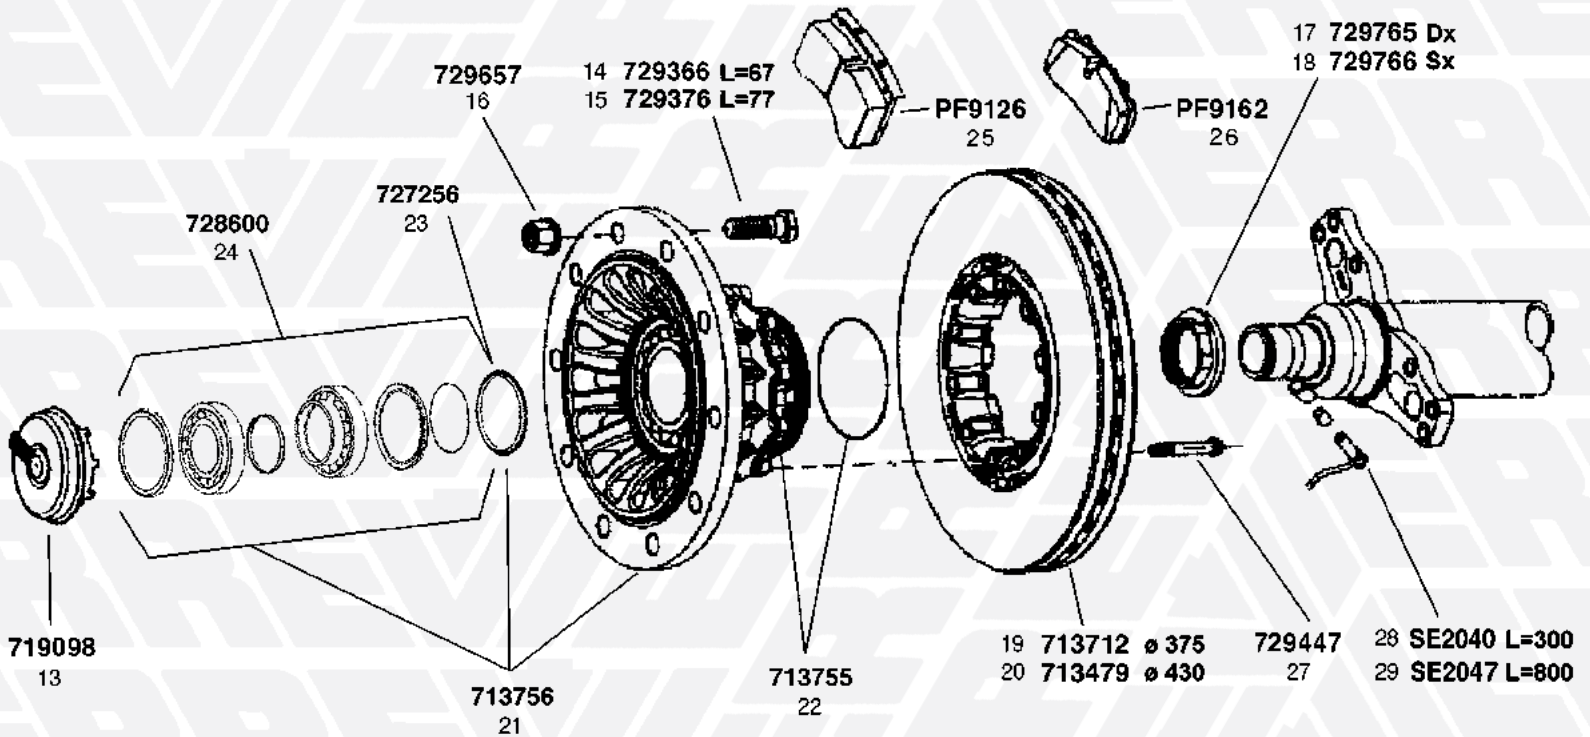

2 ASSALE tipo SKRB 9019/9022 INTEGRAL - 19"½
SKRB 9019/9022 INTEGRAL AXLE PARTS - 19"½