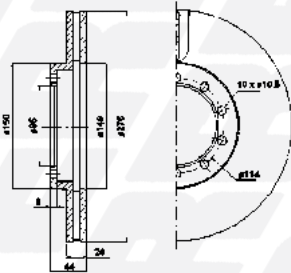

1 - 713843 **NEW**

5 - 713809 **NEW**