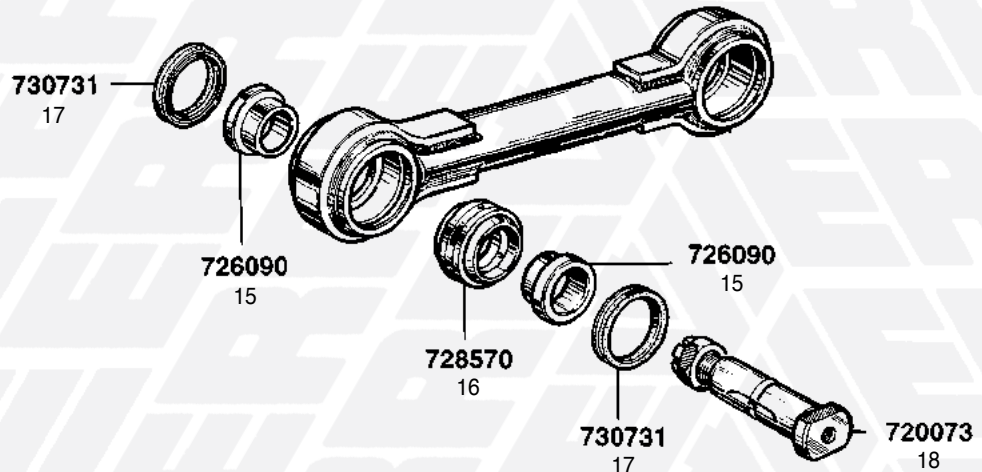

1 COMETTO

711989
1

2 C.T.C.

730349
6

4 MENCI

720679
8

6 MINERVA

725700
11

725699
12

13 720070 $\varnothing$ 30x147

SEMIRIMORCHIO PELLICANO / PELLICANO SEMITRAILER

711920
14