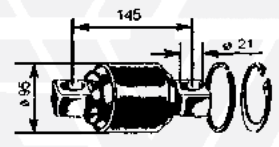

1 SOSPENSIONE POSTERIORE / REAR SUSPENSION

730237
3