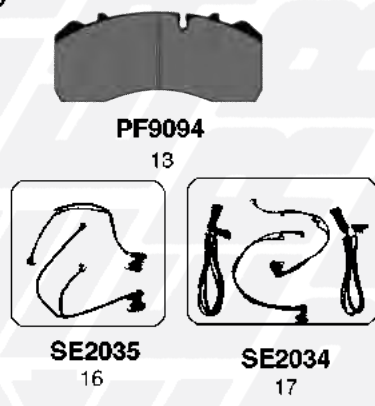

1 IVECO

FIG. ITEM	RIF. ERREVI ERREVI REF.	DESCRIZIONE PARTICOLARI DESCRIPTION	TIPO VEHICLE MODEL	RIF. ORIG. ORIG. REF.
1 EUROCARGO EUROCARGO "TECTOR"				
1	713725	Disco freni post. / <i>Brake disc, rear</i>	130E15/E18/E23 } EUROCARGO 150E18/E23/E27 } EUROCARGO "TECTOR" 130E18/E24/E28 } 150E18/E24/E28 }	2995702 2995894 2996708
2	PF9094	Serie pastiglie freno / <i>Brake pad set</i> Impianto frenante KNORR / KNORR Brake system	210,7x92,5x30 130E18/E24/E28 } EUROCARGO "TECTOR" 150E18/E24/E28 }	500055019 (ex 2992336) 29095 29093
3	SE2035	Kit indicatore di usura / <i>Wear indicator kit</i> Connessione CLIPS / <i>CLIPS Connections</i> Impianto frenante KNORR / KNORR Brake System	L = 300 EUROCARGO "TECTOR"	42537941 2992666 (ex 2992337)
4	713454	Disco freni ant. completo di colonnette <i>Front brake disc c/w studs</i>	130E18-280E23-320E27 } EUROCARGO 150E15/E18/E23/E27 } E. "TECTOR" 150E18/E24/E28-320E28T	1907569
5	PF9032	Serie pastiglie freno con kit / <i>Brake pad set c/w kit</i> Impianto frenante BENDIX / BENDIX Brake system	206x107x25 120/130/150E15/E18/E23 } EUROCARGO 150E27-260E23-320E27 } EUROCARGO "TECTOR" 130/150E24/E28 EUROCARGO "TECTOR"	1906170 29032
6	SE2037	Kit indicatore di usura / <i>Wear indicator kit</i> Connessione OVALE / <i>OVAL Connections</i> Impianto frenante WABCO / WABCO Brake System	L = 330 EUROCARGO 120EL15/EL18/EL21 EUROCARGO "TECTOR" 120E17/E21	42536956 (ex 1906468)
7	SE2041	Kit indicatore di usura / <i>Wear indicator kit</i> Connessione OVALE / <i>OVAL Connections</i> Impianto frenante WABCO / WABCO Brake System	L = 330 EUROCARGO "TECTOR" 120E17/E21/EL15/EL18/EL21	42536956
8	713676	Disco freni ant. completo di colonnette <i>Front brake disc c/w studs</i>	150E18/E21/E24/E28 } EUROCARGO 320E28T } "TECTOR"	2996707 (ex 2992291)
9	713705	Disco freni post. con ABS completo di colonnette <i>Brake disc, rear c/w ABS c/w studs</i>	150E18/E21/E24/E28 EUROCARGO "TECTOR"	2992636 2996710
10	PF9094	Serie pastiglie freno / <i>Brake pads set</i> Impianto frenante KNORR / KNORR Brake system	210,7x92,5x30 130E18/E24/E28 } EUROCARGO "TECTOR" 150E18/E24/E28 }	500055019 (ex 2992336) 29095 29093
11	SE2035	Kit indicatore di usura / <i>Wear indicator kit</i> Connessione CLIPS / <i>CLIPS Connections</i> Impianto frenante KNORR / KNORR Brake System	L = 300 EUROCARGO "TECTOR"	42537941 2992666 (ex 2992337)
12	713460	Disco freni ant. / <i>Front brake disc</i>	170E18/E23/E27 EUROCARGO 180E21/E24/E28 EUROCARGO "TECTOR"	1906438 1906461 2992470
13	PF9094	Serie pastiglie freno / <i>Brake pads set</i> Impianto frenante KNORR / KNORR Brake system	210,7x92,5x30 130E18/E24/E28 } EUROCARGO "TECTOR" 150E18/E24/E28 }	500055019 (ex 2992336) 29095 29093
14	713477	Disco freni ant. / <i>Front brake disc</i>	180E21/E24/E28 } EUROCARGO "TECTOR" 260E28KE }	2992477 2996327
15	PF9059	Serie pastiglie freno con kit <i>Brake pads set c/w kit</i> Impianto frenante KNORR / KNORR Brake system	248x109,5x30 170E23/E27/E28 EUROCARGO	2992348 2995637 2992476 2995938 2995809 2995819 2996378 500054632 500055167 1906439 29087-29105 29059-29253
16	SE2035	Kit indicatore di usura / <i>Wear indicator kit</i> Connessione CLIPS / <i>CLIPS Connections</i> Impianto frenante KNORR / KNORR Brake System	L = 300 EUROCARGO "TECTOR"	42537941 2992666 (ex 2992337)
17	SE2034	Kit indicatore di usura / <i>Wear indicator kit</i> Connessione CLIPS / <i>CLIPS Connections</i> Impianto frenante BENDIX-KNORR / BENDIX-KNORR Brake System	L=2x290 +2x1230 EUROCARGO "TECTOR"	1903651
18	PF9011	Serie pastiglie freno con kit / <i>Brake pads set c/w kit</i> Impianto frenante BENDIX / BENDIX Brake system	241x125x25 170E15/E18/E23/E27 EUROCARGO	2992479 (ex 1906459) 29011
19	SE2000	Kit indicatore di usura / <i>Wear indicator kit</i> Connessione OVALE / <i>OVAL Connections</i> Impianto frenante ROCKWELL / ROCKWELL Brake System	L = 955 EUROCARGO EUROCARGO "TECTOR"	42539438 (ex 93193778)
20	SE2015	Kit indicatore di usura / <i>Wear indicator kit</i> Connessione OVALE / <i>OVAL Connections</i> Impianto frenante PERROT-WABCO / PERROT-WABCO Brake System	L = 570 EUROCARGO EUROCARGO "TECTOR"	42532204
21	SE2033	Boccolina per indicatore di usura / <i>Wear indicator bush</i> Impianto frenante WABCO-PERROT / WABCO-PERROT Brake System	EUROCARGO - E.CARGO "TECTOR"	42530551