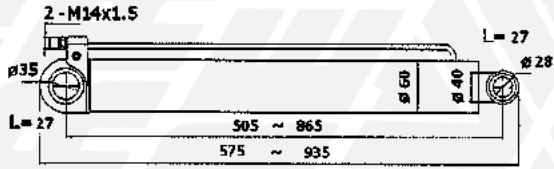

1 VOLVO

3 - 731877
NEW