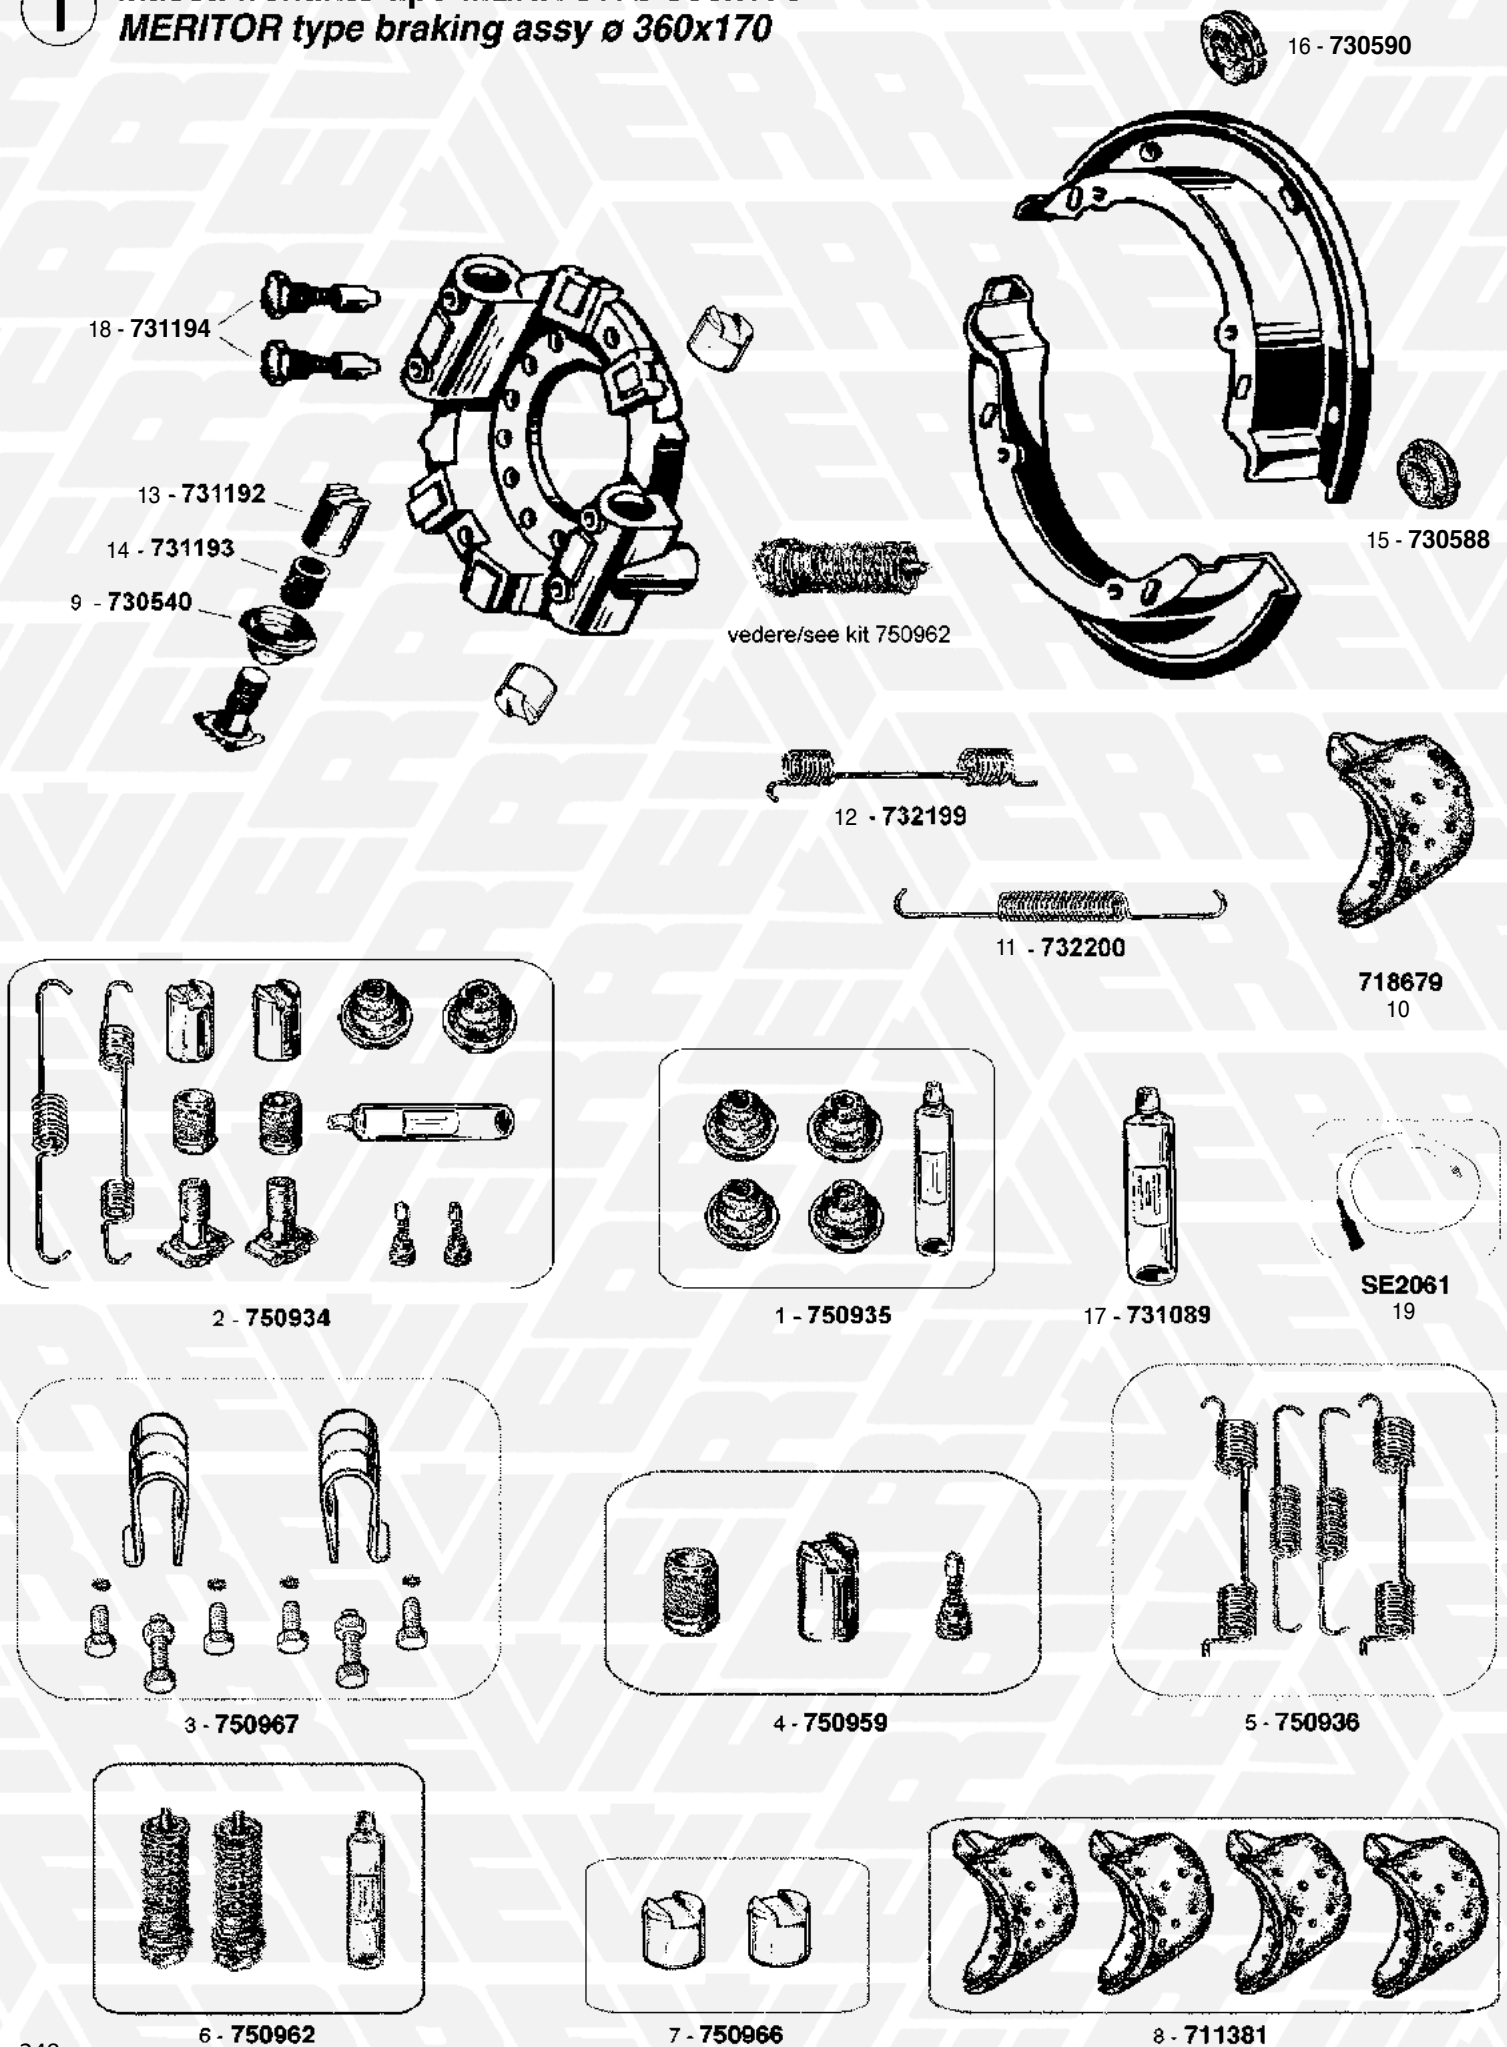

1 Massa frenante tipo MERITOR $\varnothing$ 360x170
MERITOR type braking assy $\varnothing$ 360x170

FIG. ITEM	RIF. ERREVI ERREVI REF.	DESCRIZIONE PARTICOLARI DESCRIPTION	TIPO VEHICLE MODEL	RIF. ORIG. ORIG. REF.	
		120E15/E15H/E18/E18H/E23 130E15/E18/E23-150E15/E18/E23/E27 170E18/E23-260E23-280E23-320E27	} EUROCARGO		
		130E15/E18/E24/E28 150E18/E24/E28-320E28T		} EUROCARGO "TECTOR"	
		Massa frenante tipo MERITOR ø 360x170 MERITOR type braking assy ø 360x170			
1	750935	Compressivo cuffie freno <i>Seal repair kit</i>		93161625	
2	750934	Compressivo revisione pistoncini registro ganasce <i>Wedge brake repair kit</i>		42538065	
3	750967	Compressivo fissaggio ganasce / <i>Brake shoe clamp kit</i>		42538064	
4	750959	Compressivo registro freni / <i>Actuator kit</i>		42538066	
5	750936	Compressivo molle richiamo ganasce / <i>Spring repair kit</i>		42538063	
6	750962	Compressivo registro ganasce / <i>Wedge brake repair kit</i>		42537942	
7	750966	Compressivo pistoncini ancoraggio (Sx/Dx) <i>Peg kit (Rh/Lh)</i>		42538062	
8	711381	Serie ganasce c/ceppi normali <i>Brake shoe set (4 pcs.) c/w std linings</i>		2992530	
9	730540	Cuffia parapolvere per dispositivo <i>Rubber boot</i>		42531677	
10	718679	Ganascia freno nuda / <i>Brake shoe, unlined</i>		-	
11	732200	Molla inf. richiamo ganasce <i>Pull-off spring, bottom</i>		-	
12	732199	Molla sup. richiamo ganasce <i>Pull-off spring, top</i>		-	
13	731192	Pistoncino <i>Adjusting plunger</i>		-	
14	731193	Manicotto zigrinato di registro <i>Adjuster nut</i>		-	
15	730588	Tappo di chiusura tondo per piastra copripolvere <i>Rubber cap</i>		93192919	
16	730590	Tappo di chiusura tondo/spaccato per piastra copripolvere <i>Rubber cap</i>		93192920	
17	731089	Tubetto grasso <i>Tube of grease</i>		-	
18	731194	Vite con molla e pistoncino / <i>Peg assy</i> (Zigrinatura fine / <i>Thin knurling</i>)		-	
19	SE2061	Kit indicatore di usura per pastiglie freno / <i>Wear indicator kit</i>	L = 950 mm	42552778 (ex 42538068)