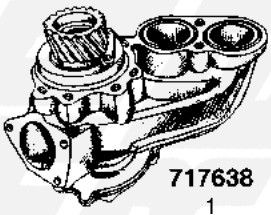

1

VOLVO

717638
1