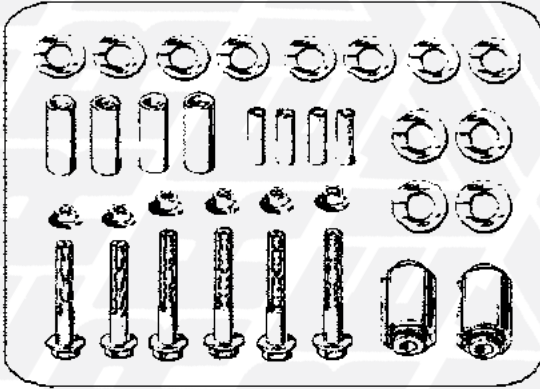

1 SOSPENSIONE ANTERIORE / FRONT SUSPENSION

711717
1

FIG. ITEM	RIF. ERREVI ERREVI REF.	DESCRIZIONE PARTICOLARI DESCRIPTION	TIPO VEHICLE MODEL	RIF. ORIG. ORIG. REF.	
1 EUROTECH - EUROTECH "CURSOR" - EUROSTAR - EUROSTAR "CURSOR" EUROTRAKKER - EUROTRAKKER "CURSOR" - STRALIS - TRAKKER SOSPENSIONE ANTERIORE / FRONT SUSPENSION					
1	711717	Complessivo revisione balestre anteriori composto da: Pin and bushes, repair kit	EUROTECH - EUROTECH "CURSOR" EUROSTAR - EUROSTAR "CURSOR" EUROTRAKKER - STRALIS	-	
2	726357	(4) Anello rasamento occhio balestra - lato ANT. <i>Thrust ring spring eye, front end</i>	∅ 37x88x3.5	8138938	
3	726317	(8) Anello rasamento occhio balestra - lato POST. <i>Thrust ring spring eye, rear end</i>	∅ 37x88x4.8	41015480	
4	730906	Boccola in gomma ammortizzatore / <i>Shockabsorber rubber bush</i>	∅ 20x50x21	EUROTECH - EUROTECH "Cursor" EUROSTAR - EUROSTAR "Cursor" EUROTRAKKER - STRALIS EUROTRAKKER "Cursor"	93159607 (ex 503131528)
5	730221	(2) Boccola elastica / <i>Rubber bush</i>	∅ 20,4x62,3x97	8160686	
6	732740	(4) Boccola occhio bal. e supporto balestra - lato POST. <i>Spring eye bush, rear end</i>	∅ 37,2x60,5x86,5	41042198 (ex 41015384)	
7	729276	(6) Dado perno balestra / <i>Spring pin nut</i>	M20x1,5	8161193	
8	727058	(4) Distanziale / <i>Spring eye spacer</i>	∅ 20,5x37x97	8138899	
9	720217	(2) Perno balestra - lato ANT. / <i>Spring pin, front end</i>	M20x1,5 L=135	8161190	
10	720218	(4) Perno balestra - lato POST / <i>Spring pin, rear end</i>	M20x1,5 L=145	8161191	
11	726358	Anello rasamento occhio balestra e piastra biscottino c/intagli <i>Thrust ring spring eye and shackle plate with grooves</i>	∅ 21x78x4	EUROTECH	98465949
12	730254	Boccola elastica per perno bal. e piastra biscottino <i>Rubber bush</i>	∅ 36,6x64,5x32,6	EUROTRAKKER EUROTRAKKER "CURSOR" STRALIS - TRAKKER	8162280
13	730253	Boccola elastica per balestra e supporto bal. (lato post.) / <i>Silentblock</i>	∅ 20,3x57,5x84	EUROTECH	98413939
14	730383	Boccola elastica barra stabilizzatrice <i>Silentblock, stabilizer bar</i>	∅ 28x60x44/50	EUROTRAKKER STRALIS - TRAKKER	41218902 412288750 (ex 500336108)
15	730410	Boccola elastica fissaggio barra stabilizzatrice <i>Rubber bush</i>	∅ int. 50	EUROTECH "CURSOR" EUROSTAR "CURSOR" - STRALIS	99482437
16	730353	Boccola elastica / <i>Silentblock</i>	∅ 36x61,2x90		2997221
17	721277	Bullone centrale c/dado / <i>Centre bolt c/w nut</i>	∅ 14x105 T/H 22x24		42126365 41801602
18	721278	Bullone centrale c/dado / <i>Centre bolt c/w nut</i>	∅ 14x120 T/H 22x24		-
19	721279	Bullone centrale c/dado / <i>Centre bolt c/w nut</i>	∅ 14x140 T/H 22x24		-
20	717073	Forcella attacco ammortizzatore <i>Shock absorber fork connection</i>			41013677 (ex 8139585)
21	717075	Forcella attacco ammortizzatore anteriore <i>Front shock absorber fork connection</i>		EUROTRAKKER - TRAKKER	41225200
22	724534	Mensola attacco ammortizzatore anteriore <i>Front shock absorber bracket</i>		EUROTRAKKER "Cursor" STRALIS - TRAKKER	41271902 41028123
23	724535	Mensola attacco ammortizzatore anteriore <i>Front shock absorber bracket</i>		STRALIS	41271903 41028124
24	720216	Perno balestra (LATO ANT.) c/stelo / <i>Spring pin, front end</i>	∅ 20x1,5x135	EUROTECH - EUROSTAR - STRALIS	41001111
25	720229	Perno balestra 2° asse, lato anteriore <i>Spring pin</i>	∅ 37x220	EUROTRAKKER - TRAKKER EUROTRAKKER "CURSOR"	41003056
26	720234	Perno balestra / <i>Spring pin</i>	∅ 18x178	STRALIS - TRAKKER	41003115
27	721084	Perno bloccaggio silentblock barra stabilizzatrice / <i>Bolt</i>	∅ 28x62		42120135
28	729649	Dado c/collarino blocc. perno silentblock barra stabilizzatrice / <i>Flanged nut</i>	M20x2,5		16750725
29	724733	Piastra biscottino / <i>Shackle plate</i>	(interasse fori mm.115)		8134539
30	724732	Piastra biscottino / <i>Shackle plate</i>	(interasse fori mm.155)	EUROTECH - EUROSTAR	8166109
31	730250	Silentblock p/barra stabilizzatrice / <i>Silentblock stabilizer bar</i>	∅ 28x62,2x50		8162306
32	730318	Silentblock inf. ammortizzatore / <i>Silentblock</i>	∅ 20x40x40		93163099
33	712987	Tirante barra stabilizzatrice con silentblock <i>Stabilizer bar rod</i>			41000480