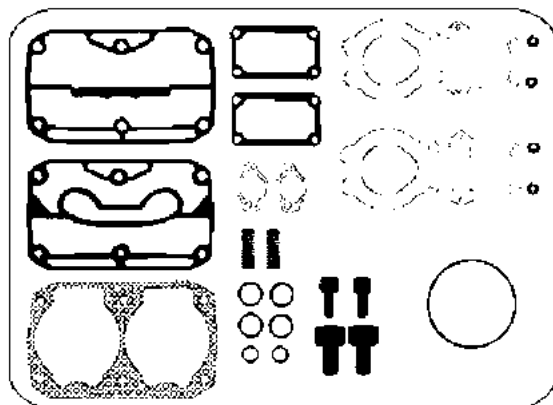

FIG. RIF. ERREVI
ITEM ERREVI REF.

DESCRIZIONE PARTICOLARI
DESCRIPTION

TIPO
VEHICLE MODEL

RIF. ORIG.
ORIG. REF.

RICAMBI PER COMPRESSORI / COMPRESSOR PARTS

731840
1

NEW

NEW

NEW

1	731840	Compressivo valvole e guarnizioni per compressore <i>Compressor valves and gaskets kit</i>	EUROTECH "Cursor" 190E35 EUROSTAR "Cursor" 190E39 EUROTRAKKER "Cursor" 190E35 TRAKKER STRALIS	42549150 (ex 42536661)
2	731841	Coperchio superiore testata compressore <i>Cylinder head cover, bare</i>	EUROTECH "Cursor" 190E35 EUROSTAR "Cursor" 190E39 EUROTRAKKER "Cursor" 190E35 TRAKKER STRALIS	42549152
3	731842	Piastra portavalvole per compressore / <i>Compressor plate</i>	EUROTECH "Cursor" 190E35 EUROSTAR "Cursor" 190E39 EUROTRAKKER "Cursor" 190E35 TRAKKER STRALIS	42549149 (ex 42549153)

I marchi ed i nominativi dei costruttori come pure i riferimenti originali sono esposti a solo titolo indicativo in quanto i nostri particolari non sono originali
Manufacturer's names and part numbers in this catalogue are used for cross reference purposes only and do not imply anything about the origin or manufacturer of product.