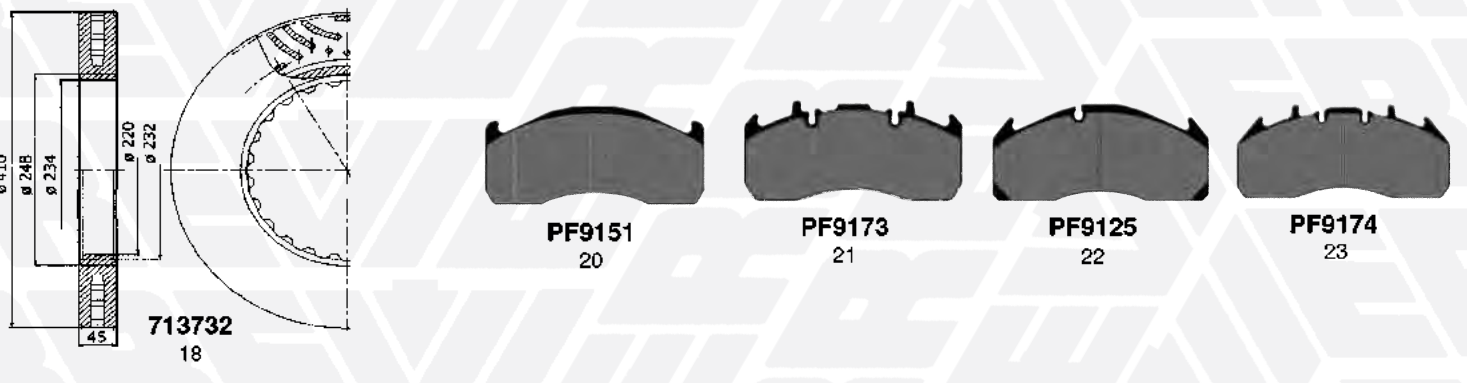

1 VOLVO

FIG. ITEM	RIF. ERREVI ERREVI REF.	DESCRIZIONE PARTICOLARI DESCRIPTION	TIPO VEHICLE MODEL	RIF. ORIG. ORIG. REF.
1 VOLVO				
1	713652	Disco freni post. <i>Rear brake disc</i>	FL6 - FL7.2	6775227 6775229
2	713653	Disco freni ant./post. - VENTILATO <i>Front and rear brake disc - VENTED</i>	FL4 - FL6 (8 TON.)	6779208 6779205
3	PF9302	Serie pastiglie freno con indicatore <i>Brake pads set c/w wear sensor</i> Impianto frenante MERITOR / MERITOR Brake system	175x78,5x22 FL 6	2761476 3090048 29039 - 29302
4	713744	Disco freno ant. e post. / <i>Brake disc, front and rear</i>	FM9 - FM12 - FH12 - FH16	85103805 85103809 20523409
5	PF9137	Serie pastiglie freno con molle <i>Brake pads set c/w springs</i> Impianto frenante MERITOR / MERITOR Brake system	210x102,5x29,2 FL180 / 220 / 250	3093532 20768115 29137
6	713677	Disco freno ant. / <i>Front brake disc</i>	FH12 - FH16	3092710
7	750952	Kit montaggio disco freno / <i>Brake disc fitting kit</i>	FH12 - FH16	3092224
8	PF9125	Serie pastiglie freno con kit <i>Brake pads set c/w kit</i> Impianto frenante MERITOR / MERITOR Brake system	249x111x 29,5 FL6 - FM9 - FM12 FH12 - FH16	3095396 20918891 20768092 29125
9	PF9137	Serie pastiglie freno con molle <i>Brake pads set c/w springs</i> Impianto frenante MERITOR / MERITOR Brake system	210x102,5x29,2 FL180 / 220 / 250	3093532 20768115 29137
10	PF9174	Serie pastiglie freno complete di mollette <i>Brake pad set</i> Impianto frenante MERITOR / MERITOR Brake system	249x107x 29 FH16 - FE200 - FE300 FH400 - FH500 - FM400 - FM500	20568711 20568714 21024702 29174
11	SE2040	Kit indicatore di usura / <i>Wear indicator kit</i> Connessione TONDA / <i>ROUND Connection</i> Impianto frenante KNORR-WABCO / KNORR-WABCO Brake System	L = 300	Z0008241
12	SE2057	Kit indicatore di usura / <i>Wear indicator kit</i> Connessione QUADRA / <i>SQUARED Connection</i> Impianto frenante LUCAS-MERITOR / LUCAS-MERITOR Brake System	L = 350 mm FH12 - FH16	68325408
13	713733	Disco freni anteriore - VENTILATO / <i>Front brake disc - VENTED</i>	FH12 - FH16	85103803 20515093
14	750952	Kit montaggio disco freno / <i>Brake disc fitting kit</i>	FH12 - FH16	3092224
15	PF9125	Serie pastiglie freno con kit <i>Brake pads set c/w kit</i> Impianto frenante MERITOR / MERITOR Brake system	249x111x 29,5 FL6 - FM9 - FM12 FH12 - FH16	3095396 20918891 20768092 29125
16	PF9174	Serie pastiglie freno complete di mollette <i>Brake pad set</i> Impianto frenante MERITOR / MERITOR Brake system	249x107x 29 FH16 - FE200 - FE300 FH400 - FH500 - FM400 - FM500	20568711 20568714 21024702 29174
17	SE2057	Kit indicatore di usura / <i>Wear indicator kit</i> Connessione QUADRA / <i>SQUARED Connection</i> Impianto frenante LUCAS-MERITOR / LUCAS-MERITOR Brake System	L = 350 mm FH12 - FH16	68325408
18	713732	Disco freni posteriore - VENTILATO / <i>Rear brake disc - VENTED</i>	FH12 - FH16	85110495 85103806 85103804
19	750952	Kit montaggio disco freno / <i>Brake disc fitting kit</i>	FH12 - FH16	3092224
20	PF9151	Serie pastiglie freno <i>Brake pads set</i> Impianto frenante MERITOR / MERITOR Brake system	216x97x29 FM9-FM12-FH12-FH16	20768101 3099533 29151
21	PF9173	Serie pastiglie freno con kit <i>Brake pads set c/w kit</i> Impianto frenante MERITOR / MERITOR Brake system	216x99,6x29 FH12 - FH16	20568715 20568712 29173 - 29203
22	PF9125	Serie pastiglie freno con kit <i>Brake pads set c/w kit</i> Impianto frenante MERITOR / MERITOR Brake system	249x111x 29,5 FL6 - FM9 - FM12 FH12 - FH16	3095396 20768092 20918891 29125
23	PF9174	Serie pastiglie freno complete di mollette <i>Brake pad set</i> Impianto frenante MERITOR / MERITOR Brake system	249x107x 29 FH16 - FE200 - FE300 FH400 - FH500 - FM400 - FM500	20568711 20568714 21024702 29174
24	713802	Disco freno posteriore con ABS / <i>Rear brake disc c/w ABS</i>	FL6	3095673
25	PF9169	Serie pastiglie freno con molle / <i>Brake pads set c/w springs</i> Impianto frenante MERITOR / MERITOR Brake system	210x100x30 FL6	63834665 29169-29177
26	PF9137	Serie pastiglie freno con molle <i>Brake pads set c/w springs</i> Impianto frenante MERITOR / MERITOR Brake system	210x102,5x29,2 FL180 / 220 / 250	3093532 20768115 29137