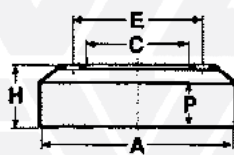

711350 (con ceppi normali) / (with std linings)
8

729761
9

11 - 790042
12 - 790044

790039
13

790070
14

15 - 790041
16 - 790048

RIF. ERREVI ERREVI REF.	DIMENSIONI DIMENSIONS					FORI HOLES	
	A	P	H	C	E	N°	ø
790039	381	186	235,5	285	335	10 2 2	23 11(SV) 12x1,75
790041	381	197	248	285	335	10 2	23 12
790042	381	178	210	320	350	6	16,5
790044	381	187	231	320	350	6	16,5
790048	381	186	271,5	285	335	10 2	23 12x1,75
790070	381	186	242,5	285	335	10 2 2	23 11(SV) 12x1,75