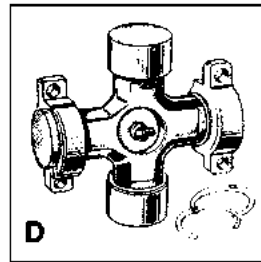

FIG. ITEM	RIF. ERREVI ERREVI REF.	DESCRIZIONE PARTICOLARI DESCRIPTION	TIPO VEHICLE MODEL	RIF. ORIG. ORIG. REF.

CROCIERE / UNIVERSAL JOINTS

1 SCANIA

A	715615	Crociera completa / U joint	∅ 39,6x115,8		750610
C	715637	Crociera completa / U joint	∅ 50x164		264044 (ex 207563)
D	715633	Crociera completa / U joint	∅ 48x161		365913 (ex 294383)
D	715634	Crociera completa / U joint	∅ 57x164		294385
D	715644	Crociera completa / U joint	∅ 48x161 U.T.		337059 365901
D	715645	Crociera completa / U joint	∅ 57x164		390225 1541071 (ex 337060)
C	715678	Crociera completa / U Joint	∅ 65x190	Serie P - G - R - T Series Serie 3 - 4 Series	386073 1422442 1541072 1879541
D	715680	Crociera completa / U Joint	∅ 38x148	Serie P - G - R - T Series Serie 3 - 4 Series	337058 1111748 1422433 1765828

2 VOLVO

A	715618	Crociera completa / U joint	∅ 30,17x106,28		38464 6852586
A	715615	Crociera completa / U joint	∅ 39,6x115,8		6638385 6852612
B	715625	Crociera completa / U joint	∅ 47,6x135		46240
E	715656	Crociera completa / U joint	∅ 50x152,6		1651032 (ex 232459)
A	715630	Crociera completa / U joint	∅ 57x 144		232540
E	715660	Crociera completa / U joint	∅ 57x 152,7		1651229