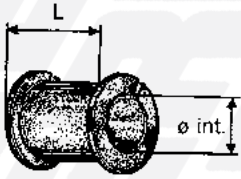

5 - 730273 ø 20x35
6 - 730335 ø 35x34,5