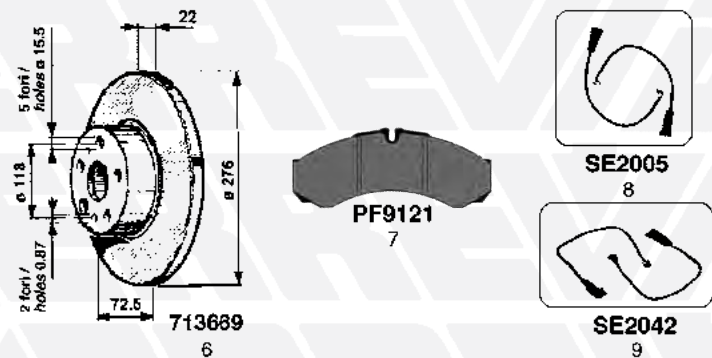

1 IVECO

FIG. ITEM	RIF. ERREVI ERREVI REF.	DESCRIZIONE PARTICOLARI DESCRIPTION	TIPO VEHICLE MODEL	RIF. ORIG. ORIG. REF.
1 DAILY 2000 35C9/C10/C11/C12/C13/C15 - 50C11/C13/C15 - 65C11/C13/C15 DAILY 2006 - 2008 - 2009 - 2012 - 2014 DAILY CNG 35.11-49.11-59.11				
1	713459	Disco freni anteriore <i>Brake disc, front</i>	DAILY 2000 - 35.11 / 49.11CNG	1908772 42470842
2	713458	Disco freni posteriore <i>Brake disc, rear</i>	DAILY 2000 - 35.11 / 49.11CNG	1908773 42471111
3	PF1409	Serie pastiglie freno / <i>Brake pad set</i> Impianto frenante BREMBO / BREMBO Brake System	164,8x65,5x20,3	1906401 2992339 29121
4	SE2005	Kit indicatore di usura / <i>Wear indicator kit</i> Connessione OVALE / <i>OVAL Connection</i> Impianto frenante BENDIX-BREMBO / BENDIX-BREMBO Brake System	L = 250	42548208 (ex 1908407)
5	SE2042	Kit indicatore di usura / <i>Wear indicator kit</i> Connessione OVALE / <i>OVAL Connection</i> Impianto frenante BREMBO / BREMBO Brake System	L = 355	42548196 42548195 2992393 (ex 2992394)
6	713669	Disco freni ant. / <i>Brake disc, front</i>	35S9/S10/S11/S12/S13/S15	42470836 500306590
7	PF9121	Serie pastiglie freno / <i>Brake pad set</i> Impianto frenante BREMBO / BREMBO Brake System	164,8x66,5x17,3	2996605 (ex 2996091) (ex 2994086) 29121 - 29121
8	SE2005	Kit indicatore di usura / <i>Wear indicator kit</i> Connessione OVALE / <i>OVAL Connection</i> Impianto frenante BENDIX-BREMBO / BENDIX-BREMBO Brake System	L = 250	42548208 (ex 1908407)
9	SE2042	Kit indicatore di usura / <i>Wear indicator kit</i> Connessione OVALE / <i>OVAL Connection</i> Impianto frenante BREMBO / BREMBO Brake System	L = 355	42548196 42548195 2992393 (ex 2992394)
10	713704	Disco freni ant. con colonnette / <i>Brake disc, front c/w studs</i>	DAILY 2000 35C9/C10/C11/C12/C13/15 35S9/S10/S11/S12/S13/S15	42546401 504079365
11	SE2042	Kit indicatore di usura / <i>Wear indicator kit</i> Connessione OVALE / <i>OVAL Connection</i> Impianto frenante BREMBO / BREMBO Brake System	L = 355	42548196 42548195 2992393 (ex 2992394)
12	713670	Disco freni post. / <i>Brake disc, rear</i>	35S9/S10/S11/S12/S13/S15	2991646 7182299
13	713671	Disco freni post. con ABS / <i>Brake disc, rear c/w ABS</i>	35S9/S10/S11/S12/S13/S15	2994066 7185410 (ex 42471034)
14	PF9123	Serie pastiglie freno / <i>Brake pad set</i> Impianto frenante BREMBO / BREMBO Brake System	110x64x20	42470841 29123
15	SE2010	Kit indicatore di usura / <i>Wear indicator kit</i> Connessione OVALE / <i>OVAL Connection</i> Impianto frenante GIRLING-BREMBO / GIRLING-BREMBO Brake System	L = 150	2991854
16	SE2042	Kit indicatore di usura / <i>Wear indicator kit</i> Connessione OVALE / <i>OVAL Connection</i> Impianto frenante BREMBO / BREMBO Brake System	L = 355	42548196 42548195 2992393 (ex 2992394)
17	713672	Disco freni ant. / <i>Brake disc, front</i>	DAILY 2000 - 65C11/C13/C15	42471214 500322079
18	PF9160	Serie pastiglie freno con kit / <i>Brake pad set c/w kit</i> Impianto frenante BREMBO / BREMBO Brake System	164,5x68x20	42536101 29160
19	713673	Disco freni post. / <i>Brake disc, rear</i>	DAILY 2000 - 65C11/C13/C15	42471150 7182874
20	SE2010	Kit indicatore di usura / <i>Wear indicator kit</i> Connessione OVALE / <i>OVAL Connection</i> Impianto frenante GIRLING-BREMBO / GIRLING-BREMBO Brake System	L = 150	2991854
21	SE2042	Kit indicatore di usura / <i>Wear indicator kit</i> Connessione OVALE / <i>OVAL Connection</i> Impianto frenante BREMBO / BREMBO Brake System	L = 355	42548196 42548195 2992393 (ex 2992394)
22	713703	Disco freni ant. / <i>Brake disc, front</i>	DAILY 2006 - 2008 - 2012	504121612 (ex 2996121)
23	PF9229	Serie pastiglie freno complete di kit / <i>Brake pads set c/w kit</i> Impianto frenante BREMBO / BREMBO Brake System	163,4x67x20	42561355 (ex 42555881) 29229
24	SE2048	Kit indicatore di usura / <i>Wear indicator kit</i> Connessione OVALE / <i>OVAL Connection</i> Impianto frenante BREMBO / BREMBO Brake System	L = 130	42555634