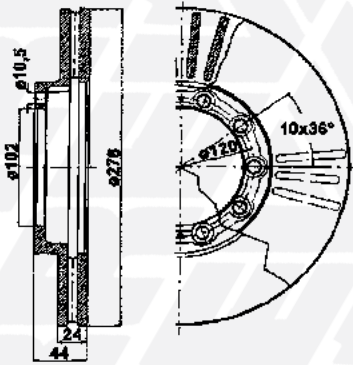

1 RENAULT

1 - 713681