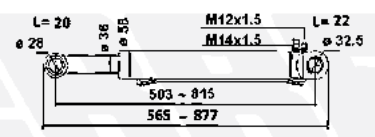

16 - 731881
NEW