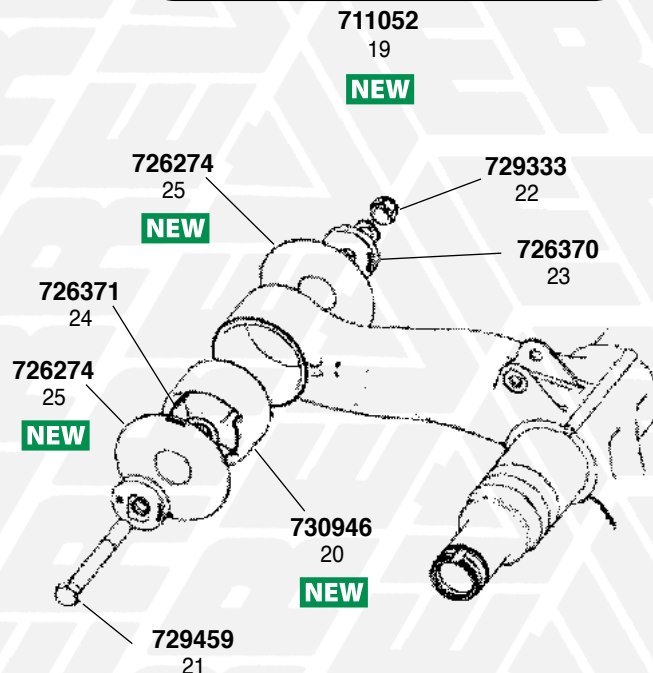

3 **SOSPENSIONE PNEUMATICA "EUROFLEX" 9 E**
9 E "EUROFLEX" AIR SUSPENSION