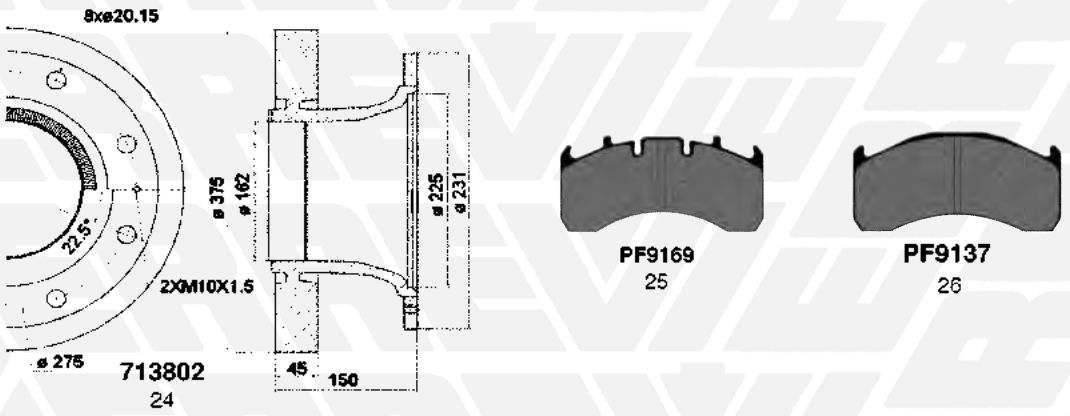

1 VOLVO

FIG. ITEM	RIF. ERREVI ERREVI REF.	DESCRIZIONE PARTICOLARI DESCRIPTION	TIPO VEHICLE MODEL	RIF. ORIG. ORIG. REF.
1 VOLVO				
1	713652	Disco freni post. <i>Rear brake disc</i>	FL6 - FL7.2	6775227 6775229
2	713653	Disco freni ant./post. - VENTILATO <i>Front and rear brake disc - VENTED</i>	FL4 - FL6 (8 TON.)	6779208 6779205
3	PF9302	Serie pastiglie freno con indicatore <i>Brake pads set c/w wear sensor</i> Impianto frenante MERITOR / MERITOR Brake system	175x78,5x22 FL 6	2761476 3090048 29039 - 29302
4	713744	Disco freno ant. e post. / <i>Brake disc, front and rear</i>	FM9 - FM12 - FH12 - FH16	85103805 85103809 20523409
5	PF9137	Serie pastiglie freno con molle <i>Brake pads set c/w springs</i> Impianto frenante MERITOR / MERITOR Brake system	210x102,5x29,2 FL180 / 220 / 250	3093532 20768115 29137
6	713677	Disco freno ant. / <i>Front brake disc</i>	FH12 - FH16	3092710
7	750952	Kit montaggio disco freno / <i>Brake disc fitting kit</i>	FH12 - FH16	3092224
8	PF9125	Serie pastiglie freno con kit <i>Brake pads set c/w kit</i> Impianto frenante MERITOR / MERITOR Brake system	249x111x 29,5 FL6 - FM9 - FM12 FH12 - FH16	3095396 20918891 20768092 29125
9	PF9137	Serie pastiglie freno con molle <i>Brake pads set c/w springs</i> Impianto frenante MERITOR / MERITOR Brake system	210x102,5x29,2 FL180 / 220 / 250	3093532 20768115 29137
10	PF9174	Serie pastiglie freno complete di mollette <i>Brake pad set</i> Impianto frenante MERITOR / MERITOR Brake system	249x107x 29 FH16 - FE200 - FE300 FH400 - FH500 - FM400 - FM500	20568711 20568714 21024702 29174
11	SE2040	Kit indicatore di usura / <i>Wear indicator kit</i> Connessione TONDA / <i>ROUND Connection</i> Impianto frenante KNORR-WABCO / KNORR-WABCO Brake System	L = 300	Z0008241
12	SE2057	Kit indicatore di usura / <i>Wear indicator kit</i> Connessione QUADRA / <i>SQUARED Connection</i> Impianto frenante LUCAS-MERITOR / LUCAS-MERITOR Brake System	L = 350 mm FH12 - FH16	68325408
13	713733	Disco freni anteriore - VENTILATO / <i>Front brake disc - VENTED</i>	FH12 - FH16	85103803 20515093
14	750952	Kit montaggio disco freno / <i>Brake disc fitting kit</i>	FH12 - FH16	3092224
15	PF9125	Serie pastiglie freno con kit <i>Brake pads set c/w kit</i> Impianto frenante MERITOR / MERITOR Brake system	249x111x 29,5 FL6 - FM9 - FM12 FH12 - FH16	3095396 20918891 20768092 29125
16	PF9174	Serie pastiglie freno complete di mollette <i>Brake pad set</i> Impianto frenante MERITOR / MERITOR Brake system	249x107x 29 FH16 - FE200 - FE300 FH400 - FH500 - FM400 - FM500	20568711 20568714 21024702 29174
17	SE2057	Kit indicatore di usura / <i>Wear indicator kit</i> Connessione QUADRA / <i>SQUARED Connection</i> Impianto frenante LUCAS-MERITOR / LUCAS-MERITOR Brake System	L = 350 mm FH12 - FH16	68325408
18	713732	Disco freni posteriore - VENTILATO / <i>Rear brake disc - VENTED</i>	FH12 - FH16	85110495 85103806 85103804
19	750952	Kit montaggio disco freno / <i>Brake disc fitting kit</i>	FH12 - FH16	3092224
20	PF9151	Serie pastiglie freno <i>Brake pads set</i> Impianto frenante MERITOR / MERITOR Brake system	216x97x29 FM9-FM12-FH12-FH16	20768101 3099533 29151
21	PF9173	Serie pastiglie freno con kit <i>Brake pads set c/w kit</i> Impianto frenante MERITOR / MERITOR Brake system	216x99,6x29 FH12 - FH16	20568715 20568712 29173 - 29203
22	PF9125	Serie pastiglie freno con kit <i>Brake pads set c/w kit</i> Impianto frenante MERITOR / MERITOR Brake system	249x111x 29,5 FL6 - FM9 - FM12 FH12 - FH16	3095396 20768092 20918891 29125
23	PF9174	Serie pastiglie freno complete di mollette <i>Brake pad set</i> Impianto frenante MERITOR / MERITOR Brake system	249x107x 29 FH16 - FE200 - FE300 FH400 - FH500 - FM400 - FM500	20568711 20568714 21024702 29174
24	713802	Disco freno posteriore con ABS / <i>Rear brake disc c/w ABS</i>	FL6	3095673
25	PF9169	Serie pastiglie freno con molle / <i>Brake pads set c/w springs</i> Impianto frenante MERITOR / MERITOR Brake system	210x100x30 FL6	63834665 29169-29177
26	PF9137	Serie pastiglie freno con molle <i>Brake pads set c/w springs</i> Impianto frenante MERITOR / MERITOR Brake system	210x102,5x29,2 FL180 / 220 / 250	3093532 20768115 29137