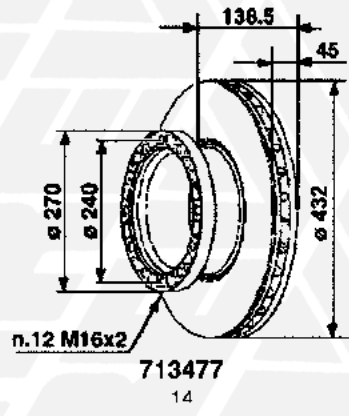

1 IVECO

FIG. ITEM	RIF. ERREVI ERREVI REF.	DESCRIZIONE PARTICOLARI DESCRIPTION	TIPO VEHICLE MODEL	RIF. ORIG. ORIG. REF.
1 EUROCARGO EUROCARGO "TECTOR"				
1	713725	Disco freni post. / <i>Brake disc, rear</i>	130E15/E18/E23 } EUROCARGO 150E18/E23/E27 } EUROCARGO "TECTOR" 130E18/E24/E28 } 150E18/E24/E28 }	2995702 2995894 2996708
2	PF9094	Serie pastiglie freno / <i>Brake pad set</i> Impianto frenante KNORR / KNORR Brake system	210,7x92,5x30 130E18/E24/E28 } EUROCARGO "TECTOR" 150E18/E24/E28 }	500055019 (ex 2992336) 29095 29093
3	SE2035	Kit indicatore di usura / <i>Wear indicator kit</i> Connessione CLIPS / <i>CLIPS Connections</i> Impianto frenante KNORR / KNORR Brake System	L = 300 EUROCARGO "TECTOR"	42537941 2992666 (ex 2992337)
4	713454	Disco freni ant. completo di colonnette <i>Front brake disc c/w studs</i>	130E18-280E23-320E27 } EUROCARGO 150E15/E18/E23/E27 } E. "TECTOR" 150E18/E24/E28-320E28T	1907569
5	PF9032	Serie pastiglie freno con kit / <i>Brake pad set c/w kit</i> Impianto frenante BENDIX / BENDIX Brake system	206x107x25 120/130/150E15/E18/E23 } EUROCARGO 150E27-260E23-320E27 } EUROCARGO "TECTOR" 130/150E24/E28 EUROCARGO "TECTOR"	1906170 29032
6	SE2037	Kit indicatore di usura / <i>Wear indicator kit</i> Connessione OVALE / <i>OVAL Connections</i> Impianto frenante WABCO / WABCO Brake System	L = 330 EUROCARGO 120EL15/EL18/EL21 EUROCARGO "TECTOR" 120E17/E21	42536956 (ex 1906468)
7	SE2041	Kit indicatore di usura / <i>Wear indicator kit</i> Connessione OVALE / <i>OVAL Connections</i> Impianto frenante WABCO / WABCO Brake System	L = 330 EUROCARGO "TECTOR" 120E17/E21/EL15/EL18/EL21	42536956
8	713676	Disco freni ant. completo di colonnette <i>Front brake disc c/w studs</i>	150E18/E21/E24/E28 } EUROCARGO 320E28T } "TECTOR"	2996707 (ex 2992291)
9	713705	Disco freni post. con ABS completo di colonnette <i>Brake disc, rear c/w ABS c/w studs</i>	150E18/E21/E24/E28 EUROCARGO "TECTOR"	2992636 2996710
10	PF9094	Serie pastiglie freno / <i>Brake pads set</i> Impianto frenante KNORR / KNORR Brake system	210,7x92,5x30 130E18/E24/E28 } EUROCARGO "TECTOR" 150E18/E24/E28 }	500055019 (ex 2992336) 29095 29093
11	SE2035	Kit indicatore di usura / <i>Wear indicator kit</i> Connessione CLIPS / <i>CLIPS Connections</i> Impianto frenante KNORR / KNORR Brake System	L = 300 EUROCARGO "TECTOR"	42537941 2992666 (ex 2992337)
12	713460	Disco freni ant. / <i>Front brake disc</i>	170E18/E23/E27 EUROCARGO 180E21/E24/E28 EUROCARGO "TECTOR"	1906438 1906461 2992470
13	PF9094	Serie pastiglie freno / <i>Brake pads set</i> Impianto frenante KNORR / KNORR Brake system	210,7x92,5x30 130E18/E24/E28 } EUROCARGO "TECTOR" 150E18/E24/E28 }	500055019 (ex 2992336) 29095 29093
14	713477	Disco freni ant. / <i>Front brake disc</i>	180E21/E24/E28 } EUROCARGO "TECTOR" 260E28KE }	2992477 2996327
15	PF9059	Serie pastiglie freno con kit <i>Brake pads set c/w kit</i> Impianto frenante KNORR / KNORR Brake system	248x109,5x30 170E23/E27/E28 EUROCARGO	2992348 2995637 2992476 2995938 2995809 2995819 2996378 500054632 500055167 1906439 29087-29105 29059-29253
16	SE2035	Kit indicatore di usura / <i>Wear indicator kit</i> Connessione CLIPS / <i>CLIPS Connections</i> Impianto frenante KNORR / KNORR Brake System	L = 300 EUROCARGO "TECTOR"	42537941 2992666 (ex 2992337)
17	SE2034	Kit indicatore di usura / <i>Wear indicator kit</i> Connessione CLIPS / <i>CLIPS Connections</i> Impianto frenante BENDIX-KNORR / BENDIX-KNORR Brake System	L=2x290 +2x1230 EUROCARGO "TECTOR"	1903651
18	PF9011	Serie pastiglie freno con kit / <i>Brake pads set c/w kit</i> Impianto frenante BENDIX / BENDIX Brake system	241x125x25 170E15/E18/E23/E27 EUROCARGO	2992479 (ex 1906459) 29011
19	SE2000	Kit indicatore di usura / <i>Wear indicator kit</i> Connessione OVALE / <i>OVAL Connections</i> Impianto frenante ROCKWELL / ROCKWELL Brake System	L = 955 EUROCARGO EUROCARGO "TECTOR"	42539438 (ex 93193778)
20	SE2015	Kit indicatore di usura / <i>Wear indicator kit</i> Connessione OVALE / <i>OVAL Connections</i> Impianto frenante PERROT-WABCO / PERROT-WABCO Brake System	L = 570 EUROCARGO EUROCARGO "TECTOR"	42532204
21	SE2033	Boccolina per indicatore di usura / <i>Wear indicator bush</i> Impianto frenante WABCO-PERROT / WABCO-PERROT Brake System	EUROCARGO - E.CARGO "TECTOR"	42530551