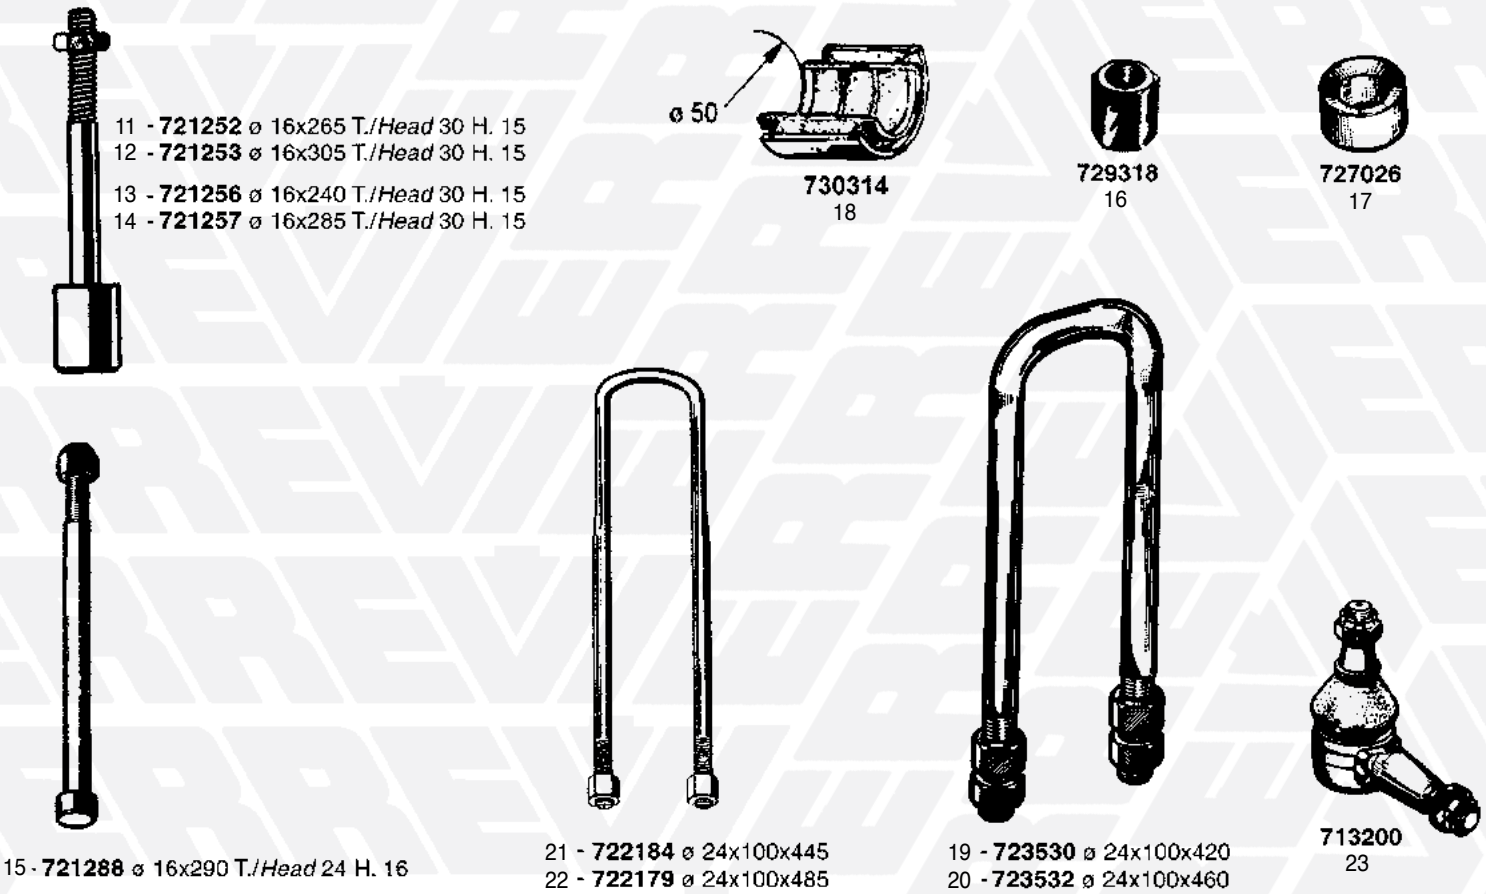

2 SOSPENSIONE POSTERIORE / REAR SUSPENSION