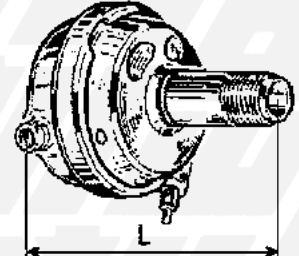

5 - 718186 L=138
6 - 718188 L=157