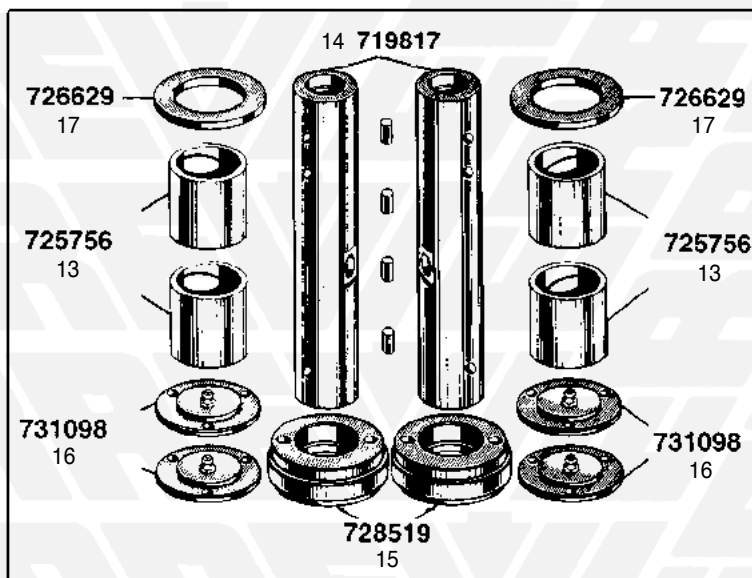

AUTOSTERZANTE BATTAGLINO / SELF-STEERING AXLE

3

12 711333
(2 RUOTE)
(Services 2 wheels)

721044 22

730137 23

20 727451 D/RH
21 727450 S/LH

24 729345