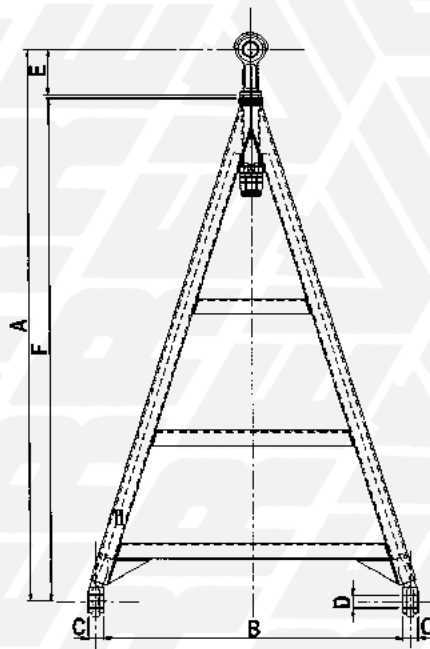

TIMONI OMOLOGATI } VIBERTI-ADIGE-BARTOLETTI HOMOLOGATED TOW-BARS }

Fig. 1

Fig. 2

Fig. 3

Fig. 4

Fig. 5

**TIMONI OMOLOGATI secondo REGOLAMENTO UNECE 55/01
HOMOLOGATED TOW-BARS (REGULATION NO 55/01)**

Fig. Item	TIMONE Nudo Bare Tow-bar	Omologazione Homologation	TIMONE c/occh. Tow-bar c/w Tow-eye	Rif. Originale Original Ref.	Rif. OCCHIONE Tow-eye	Dimensioni Dimensions						Adattabilità Type
						A	B	C	D	E	F	
1	736000	E3 55R-01 1005*00	791507	121018909	Norm. 727765	1708	960	50	40	150	1558	Rimorchi tipo VIBERTI di massa complessiva fino a 26 ton. 16R2-18R3-22R5-22R5N-22R10-22R2A-25R4N/7.5-25R4S-25R5N-25R7-25R8-25R9-25R11-25R12
			791505	121018919	Autom. 727757	1778	960	50	40	220	1558	
1	736001	E3 55R-01 1007*00	791508	121018910	Norm. 727765	1528	960	50	40	150	1378	Rimorchi tipo VIBERTI di massa complessiva fino a 26 ton. 22R5N-22R10-22R2ASB/7,5-22R12-25R9-25R10-25R11-25R12
			791506	121017701	Autom. 727757	1598	960	50	40	220	1378	
2	736002	E3 55R-01 1006*00	791525	121018913	Norm. 727765	1708	910	70	40	150	1558	Rimorchi tipo VIBERTI di massa complessiva fino a 26 ton. 20R1P-20R3P-22R10P-22R10BP-22R10CBP-22R10C1B-22R10ACB-22R10AC1B-22R10ACBP-22R10CVP-22R10ACVP-22R10EPB-22R10CV/7-22R14P-25R11CB-25R15P-25R15-22R13P-22R13AP-25R17P-25R11P-25R11BP-25R11CBP-25R11CVP
			791511	-	Autom. 727757	1778	910	70	40	220	1558	
4	736005	e3*94/20*0537*00	791518	-	Autom. 727758	1864	920	70	38	214	1650	Rimorchi tipo ADIGE di massa complessiva fino a 26 ton. 16R1E-18R1N-20RN-20R2N-22RN-22RNC-22R12RC/7,5-25RN-25R1N-25R2N-25RC-32RC
5	736006	E3 55R-01 1008*00	791526	-	Autom. 727759	1773	870	65	35	223	1550	Rimorchi tipo BARTOLETTI di massa complessiva fino a 26 ton. 20P9E-22R-22RD-22P-22PFL2-22RGL4-24BC-25P-25B-25BPL-25B9-26B-26BD-27A
3	736007	E3 55R-01 1009*00	791501	R8873	Norm. 727765	1808	960	50	40	150	1658	Rimorchi tipo VIBERTI di massa complessiva fino a 26 ton. 120D-181T-181TA-181TB-181TASL-181TBFL-181TBSL-18R2A/8