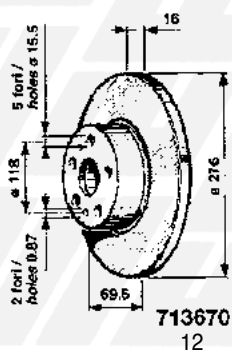

1 IVECO

FIG. ITEM	RIF. ERREVI ERREVI REF.	DESCRIZIONE PARTICOLARI DESCRIPTION	TIPO VEHICLE MODEL	RIF. ORIG. ORIG. REF.
1 DAILY 2000 35C9/C10/C11/C12/C13/C15 - 50C11/C13/C15 - 65C11/C13/C15 DAILY 2006 - 2008 - 2009 - 2012 - 2014 DAILY CNG 35.11-49.11-59.11				
1	713459	Disco freni anteriore <i>Brake disc, front</i>	DAILY 2000 - 35.11 / 49.11CNG	1908772 42470842
2	713458	Disco freni posteriore <i>Brake disc, rear</i>	DAILY 2000 - 35.11 / 49.11CNG	1908773 42471111
3	PF1409	Serie pastiglie freno / <i>Brake pad set</i> Impianto frenante BREMBO / BREMBO Brake System	164,8x65,5x20,3	1906401 2992339 29121
4	SE2005	Kit indicatore di usura / <i>Wear indicator kit</i> Connessione OVALE / <i>OVAL Connection</i> Impianto frenante BENDIX-BREMBO / BENDIX-BREMBO Brake System	L = 250	42548208 (ex 1908407)
5	SE2042	Kit indicatore di usura / <i>Wear indicator kit</i> Connessione OVALE / <i>OVAL Connection</i> Impianto frenante BREMBO / BREMBO Brake System	L = 355	42548196 42548195 2992393 (ex 2992394)
6	713669	Disco freni ant. / <i>Brake disc, front</i>	35S9/S10/S11/S12/S13/S15	42470836 500306590
7	PF9121	Serie pastiglie freno / <i>Brake pad set</i> Impianto frenante BREMBO / BREMBO Brake System	164,8x66,5x17,3	2996605 (ex 2996091) (ex 2994086) 29121 - 29121
8	SE2005	Kit indicatore di usura / <i>Wear indicator kit</i> Connessione OVALE / <i>OVAL Connection</i> Impianto frenante BENDIX-BREMBO / BENDIX-BREMBO Brake System	L = 250	42548208 (ex 1908407)
9	SE2042	Kit indicatore di usura / <i>Wear indicator kit</i> Connessione OVALE / <i>OVAL Connection</i> Impianto frenante BREMBO / BREMBO Brake System	L = 355	42548196 42548195 2992393 (ex 2992394)
10	713704	Disco freni ant. con colonnette / <i>Brake disc, front c/w studs</i>	DAILY 2000 35C9/C10/C11/C12/C13/15 35S9/S10/S11/S12/S13/S15	42546401 504079365
11	SE2042	Kit indicatore di usura / <i>Wear indicator kit</i> Connessione OVALE / <i>OVAL Connection</i> Impianto frenante BREMBO / BREMBO Brake System	L = 355	42548196 42548195 2992393 (ex 2992394)
12	713670	Disco freni post. / <i>Brake disc, rear</i>	35S9/S10/S11/S12/S13/S15	2991646 7182299
13	713671	Disco freni post. con ABS / <i>Brake disc, rear c/w ABS</i>	35S9/S10/S11/S12/S13/S15	2994066 7185410 (ex 42471034)
14	PF9123	Serie pastiglie freno / <i>Brake pad set</i> Impianto frenante BREMBO / BREMBO Brake System	110x64x20	42470841 29123
15	SE2010	Kit indicatore di usura / <i>Wear indicator kit</i> Connessione OVALE / <i>OVAL Connection</i> Impianto frenante GIRLING-BREMBO / GIRLING-BREMBO Brake System	L = 150	2991854
16	SE2042	Kit indicatore di usura / <i>Wear indicator kit</i> Connessione OVALE / <i>OVAL Connection</i> Impianto frenante BREMBO / BREMBO Brake System	L = 355	42548196 42548195 2992393 (ex 2992394)
17	713672	Disco freni ant. / <i>Brake disc, front</i>	DAILY 2000 - 65C11/C13/C15	42471214 500322079
18	PF9160	Serie pastiglie freno con kit / <i>Brake pad set c/w kit</i> Impianto frenante BREMBO / BREMBO Brake System	164,5x68x20	42536101 29160
19	713673	Disco freni post. / <i>Brake disc, rear</i>	DAILY 2000 - 65C11/C13/C15	42471150 7182874
20	SE2010	Kit indicatore di usura / <i>Wear indicator kit</i> Connessione OVALE / <i>OVAL Connection</i> Impianto frenante GIRLING-BREMBO / GIRLING-BREMBO Brake System	L = 150	2991854
21	SE2042	Kit indicatore di usura / <i>Wear indicator kit</i> Connessione OVALE / <i>OVAL Connection</i> Impianto frenante BREMBO / BREMBO Brake System	L = 355	42548196 42548195 2992393 (ex 2992394)
22	713703	Disco freni ant. / <i>Brake disc, front</i>	DAILY 2006 - 2008 - 2012	504121612 (ex 2996121)
23	PF9229	Serie pastiglie freno complete di kit / <i>Brake pads set c/w kit</i> Impianto frenante BREMBO / BREMBO Brake System	163,4x67x20	42561355 (ex 42555881) 29229
24	SE2048	Kit indicatore di usura / <i>Wear indicator kit</i> Connessione OVALE / <i>OVAL Connection</i> Impianto frenante BREMBO / BREMBO Brake System	L = 130	42555634