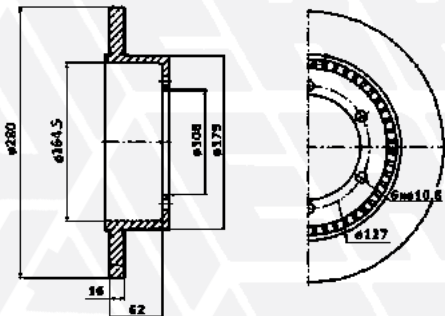

713716
4

PF9039
5

713699
6

PF9039
7

PF9034
8

713843
9

NEW

RIF. ERREVI ERREVI REF.	DIMENSIONI DIMENSIONS					FORI HOLES	
	A	P	H	C	E	N	φ
790474	252	66	87.5	110	160	5 2 2	19 7/16 M6
790476	280	78	114	110	160	5 2 2	19 7/16 M6
790475	308	114	161	130	170	6 2 2	21 9/18 M8