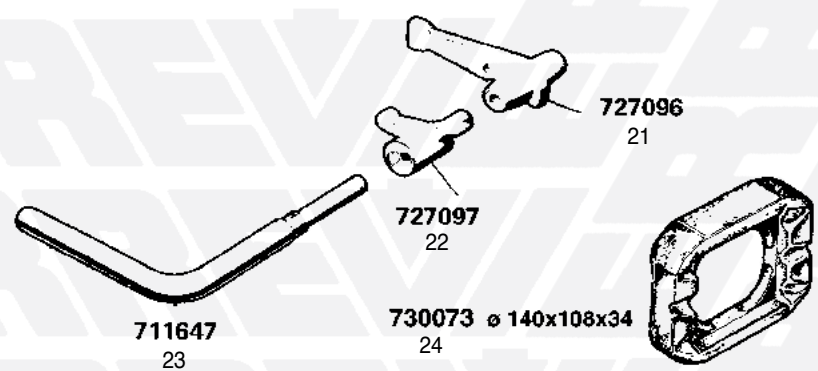

GANCIO TRAINO AUTOMATICO AUTOMATIC TOWING COUPLING tipo RINGFEDER RINGFEDER TYPE