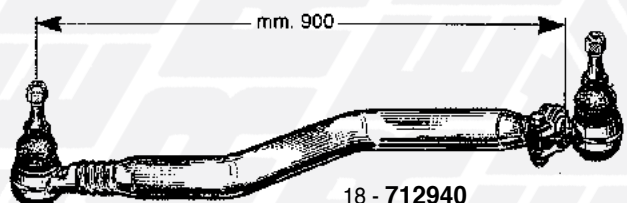

15 - 712724

16 - 712732

17 - 712903

18 - 712940

FIG. ITEM	RIF. ERREVI ERREVI REF.	DESCRIZIONE PARTICOLARI DESCRIPTION	TIPO VEHICLE MODEL	RIF. ORIG. ORIG. REF.
1	712757	Tirante longitudinale completo / Drag link	L = 734 mm EUROCARGO 120E18/E21 - 120EL17/EL21	500324282
2	712758	Tirante longitudinale completo / Drag link	L = 916 mm EUROCARGO 95E15/E21 - 135E18/E23 EUROCARGO "TECTOR" 100E18/E21 - 140E18/E24 - 150E24	98473328
3	712937	Tirante longitudinale completo / Drag link	L = 828 mm EUROCARGO 80E21-90E21-100E21-120E24-170E23 EUROCARGO "TECTOR" 75E18 - 80E18/E21 - 90E18/E21 100E18/E21/E22 - 120E18/E24/ E25/E28 - 130E18/E24/E28 140E18/E21 - 260E28 - 320E28	98469650 98449025
4	712900	Tirante longitudinale completo / Drag link	L = 773 mm EUROCARGO 60E10/E12/E14 - 65E10/E12/E14 75E10/E12/E14/E15 - 80E15/E18/ E21 - 100E15/E18/E21 - 180E21T EUROCARGO "TECTOR" 75E13/E15/E17/E18 - 100E17/E18/E21	98402544 98467459
5	712901	Tirante longitudinale completo / Drag link	L = 865 mm EUROCARGO 120E15/E18/E23 - 130E15/E18/ E23 - 150E15/E18/E23/E27R 260E23T - 280E23T - 320E27T EUROCARGO "TECTOR" 130E18/E24/E28 - 150E18/E24/E28 320E28T	4854874
6	712731	Tirante longitudinale completo / Drag link	L = 855 mm EUROCARGO "TECTOR" 140E18 - 150E30 - 160E21/E22/ E24/E25/E28 - 180E22	504049893
7	712904	Tirante longitudinale completo / Drag link	L = 855 mm EUROTECH	98446354
8	712732	Tirante longitudinale completo / Drag link	L = 780 mm EUROTECH 400E34/E38/E42 EUROSTAR 400E38/E42/E47	41016961 (ex 41017269)
9	712940	Tirante longitudinale completo / Drag link	L = 900 mm EUROTECH "CURSOR" 190E31/E35/E39 EUROSTAR "CURSOR" 190E39/E43	500397738
10	712903	Tirante longitudinale completo / Drag link	L = 890 mm EUROTECH - EUROSTAR - EUROTRAKKER EUROTECH "CURSOR" EUROSTAR "CURSOR" EUROTRAKKER "CURSOR"	41005463 (ex 8131582)
11	712733	Tirante longitudinale completo / Drag link	L = 640 mm EUROTRAKKER 410E42	41016964 (ex 41005466 - 41017272)
12	712932	Tirante longitudinale completo / Drag link	L = 820 mm 340E34/E37/E42 } EUROTRAKKER 410E37/E42 } 340E35/E38/E44 } EUROTRAKKER 410E35/E38/E44/E48 } "CURSOR"	41028269
13	712931	Tirante longitudinale completo / Drag link	L = 900 mm 190E30/E31/E34/E37/E42 } EUROTRAKKER 260E34/E37/E42 } 330E34/E37 } 400E31/E37/E42 } 410E42 } 180E24-190E31/E35 } EUROTRAKKER 380E35-410E42 } "CURSOR"	41005475 (ex 41006093)
14	712933	Tirante collegamento 1°-2° asse -SENZA FORCELLA- / Drag link	L=1590 mm 340E34/E37/E42 } EUROTRAKKER 410E37/E42 } 340E35/E38/E44 } EUROTRAKKER 410E35/E38/E44/E48 } "CURSOR"	41032826
15	712724	Tirante longitudinale completo / Drag link	L = 906 mm EUROTRAKKER "CURSOR"	41215165
16	712732	Tirante longitudinale completo / Drag link	L = 780 mm STRALIS 400S40/S43/S48/S54	41016961 (ex 41017269)
17	712903	Tirante completo / Drag link	L = 890 mm STRALIS	41005463
18	712940	Tirante longitudinale completo / Drag link	L = 900 mm STRALIS	500397738