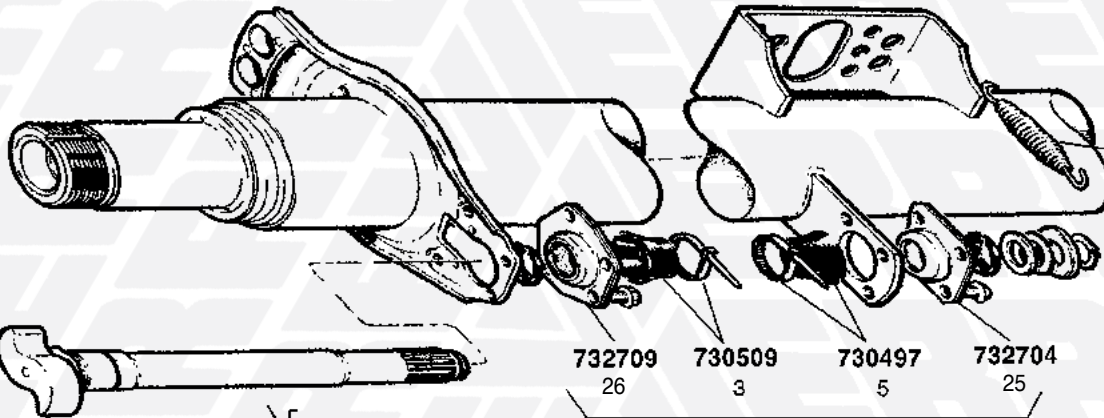

732709 26
730509 3
730497 5
732704 25