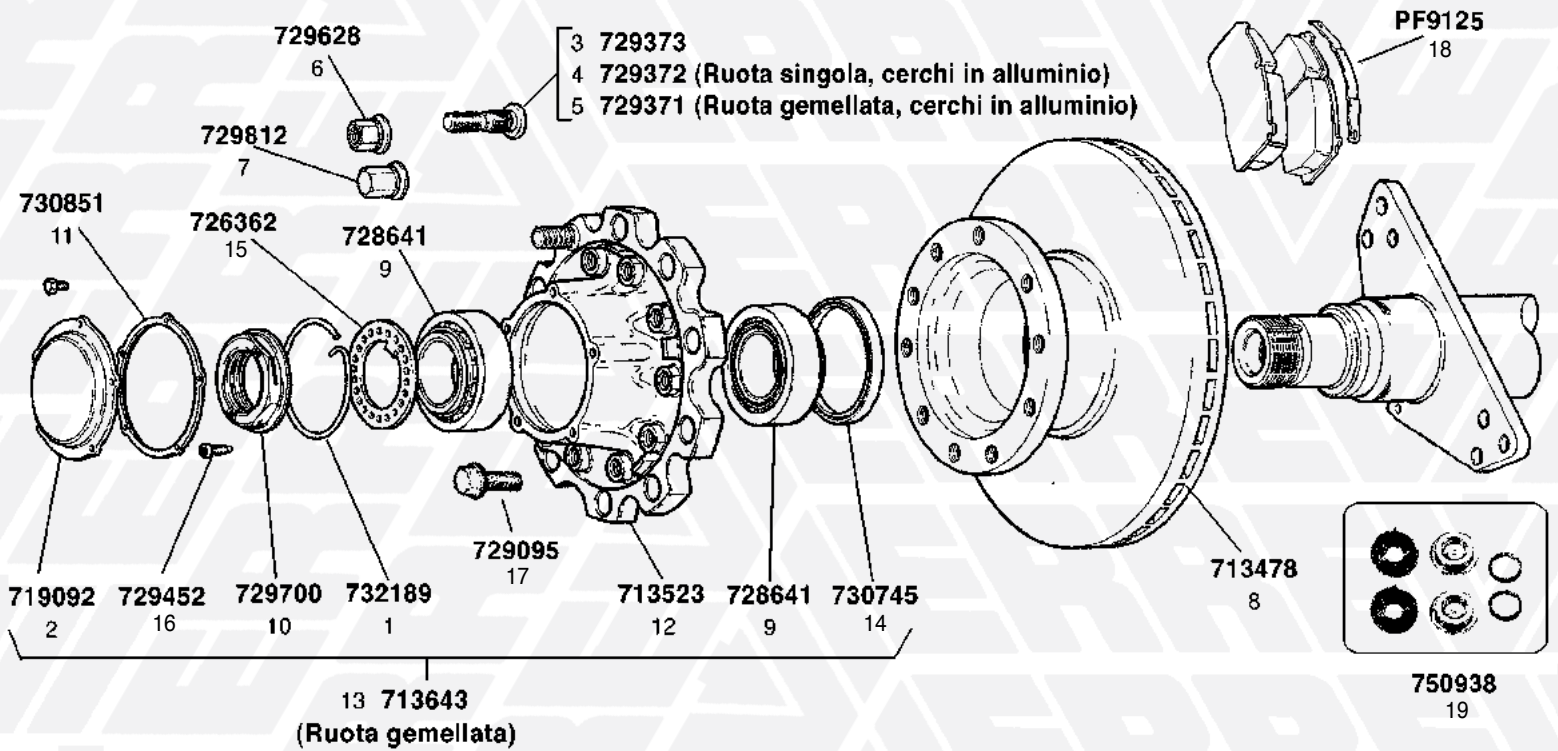

ASSALE "SERIE TA - TC" / "TA - TC SERIES" AXLE PARTS

1 DISCO FRENO "D DUCO" / "D DUCO" BRAKE DISC

2 DISCO FRENO "ELSA 2" / "ELSA 2" BRAKE DISC

FIG. ITEM	RIF. ERREVI ERREVI REF.	DESCRIZIONE PARTICOLARI DESCRIPTION	TIPO VEHICLE MODEL	RIF. ORIG. ORIG. REF.
<div style="text-align: center;"> 1 ASSALE "Serie TA e TC" / "TA and TC Series" AXLE PARTS DISCO FRENO "D DUCO" / "D DUCO" BRAKE DISC </div>				
1	732189	Anello di fermo per dado / <i>Retaining clip</i>		21226117PK5
2	719092	Calotta coprimozzo / <i>Hub cap</i>		21226038
3	729373	Colonna fissaggio ruota / <i>Wheel stud</i>	M22x1.5 L= 78	21226340
4	729372	Colonna fiss. ruota SINGOLA (cerchi in alluminio) <i>Aluminium wheels (SINGLE WHEEL)</i>	M22x1.5 L= 83	21226478
5	729371	Colonna fiss. ruota GEMELLATA (cerchi in alluminio) <i>Aluminium wheels (TWIN WHEEL)</i>	M22x1.5 L= 100	21226479
6	729628	Dado per colonna (DACROMET) / <i>Wheel nut</i>	M22x1.5 H=31	21226396
7	729812	Dado per colonna chiuso / <i>Wheel nut</i>	M22x1.5 Ch=32	21218645
8	713478	Disco freno (10 fori M16) / <i>Brake disc</i>	ø 433x150	68323825 MBR9004
9	728641	Cuscinetto interno ed esterno mozzo / <i>Hub bearing</i>	ø 90x147x42	990410355
10	729700	Dado arresto cuscinetto mozzo / <i>Pinch nut</i>		21226003
11	730851	Guarnizione per calotta (tipo solo gomma) / <i>Hub cap gasket (only rubber)</i>		21226119
12	713523	Mozzo ruota, nudo / <i>Wheel hub, bare</i>		-
13	713643	Mozzo ruota completo / <i>Wheel hub assembly</i>		14226121 14226492
14	730745	Paraolio interno mozzo / <i>Oil seal</i>	ø 117x152.6x27.5	21200321A
15	726362	Rondella con dente / <i>Retaining washer</i>		21226090
16	729452	Vite bloccaggio dado mozzo / <i>Pinch nut screw</i>	M8x1.25 L=20	21224864
17	729095	Vite fissaggio disco freno / <i>Screw</i>	M16x2 L= 60	21227263 (ex 21225100)
18	PF9125	Serie pastiglie freno complete di kit / <i>Brake pad set c/w kit</i> Impianto frenante MERITOR / MERITOR Brake system		MDP5057 29125
19	750938	Kit revisione pinza freno / <i>Brake caliper, repair kit</i>		MCK1238
<div style="text-align: center;"> 2 DISCO FRENO "ELSA 2" / "ELSA 2" BRAKE DISC </div>				
20	732189	Anello di fermo per dado / <i>Retaining clip</i>		21226117PK5
21	719092	Calotta coprimozzo / <i>Hub cap</i>		21226038
22	729373	Colonna fissaggio ruota / <i>Wheel stud</i>	M22x1.5 L= 78	21226340
23	729372	Colonna fiss. ruota SINGOLA (cerchi in alluminio) <i>Aluminium wheels (SINGLE WHEEL)</i>	M22x1.5 L= 83	21226478
24	729628	Dado per colonna (DACROMET) / <i>Wheel nut</i>	M22x1.5 H=31	21226396
25	729812	Dado per colonna chiuso / <i>Wheel nut</i>	M22x1.5 Ch=32	21218645
26	713478	Disco freno (10 fori M16) / <i>Brake disc</i>	ø 433x150	68323825 MBR9004
27	728641	Cuscinetto interno ed esterno mozzo / <i>Hub bearing</i>	ø 90x147x42	990410355
28	729700	Dado arresto cuscinetto mozzo / <i>Pinch nut</i>		21226003
29	730851	Guarnizione per calotta (tipo solo gomma) / <i>Hub cap gasket (only rubber)</i>		21226119
30	713523	Mozzo ruota, nudo (ruota SINGOLA) / <i>Wheel hub, bare (SINGLE WHEEL)</i>		-
31	713643	Mozzo ruota completo (ruota SINGOLA) <i>Wheel hub assembly (SINGLE WHEEL)</i>		14226492
32	730745	Paraolio interno mozzo / <i>Oil seal</i>	ø 117x152.6x27.5	21200321A
33	726362	Rondella con dente / <i>Retaining washer</i>		21226090
34	729452	Vite bloccaggio dado mozzo / <i>Pinch nut screw</i>	M8x1.25 L=20	21224864
35	729095	Vite fissaggio disco freno / <i>Screw</i>	M16x2 L= 60	21227263 (ex 21225100)
36	PF9131	Serie pastiglie freno complete di kit / <i>Brake pad set c/w kit</i> Impianto frenante MERITOR / MERITOR Brake system		MDP5073 29131
37	750939	Kit revisione pinza freno / <i>Brake caliper, repair kit</i>		MCK1139