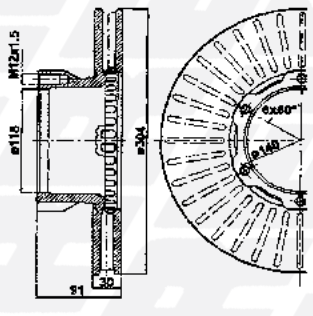

1 MERCEDES

713656
1