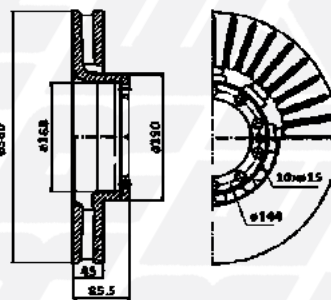

16 - 713838 **NEW**