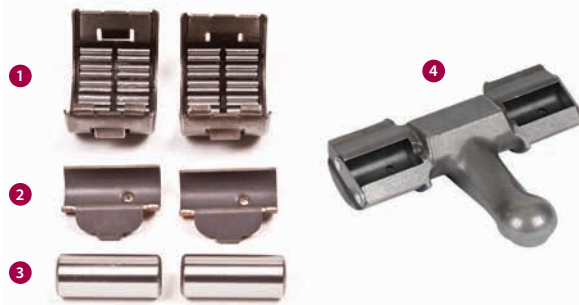

LEVER & BEARINGS (LEFT) / KALİPER MASURA RULMAN TAKIMI (SOL)

NEW / YENİ

Ege Fren No	ES990162
OEM No	SC4096
Application	-
Box Size / Kutu Ölçü	8x11x18cm
Pcs. Per Box / Kutu Ad.	1

Part Name Parça Adı	Dimension Ölçü (mm)	Pcs. Adet	Application / Uygulama
1 Roller Bearing Set / Masura Rulman Tk.	-	2	ROR, Volvo
2 Half Bearings / Yataklama	-	2	
3 Roller / Makara	-	2	
4 Duco Levye	-	1