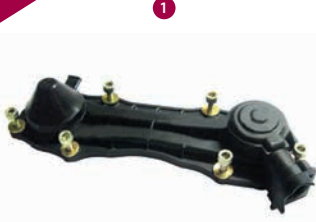

PLASTIC COVER / ÜÇ FİŞLİ KAPAK

NEW / YENİ