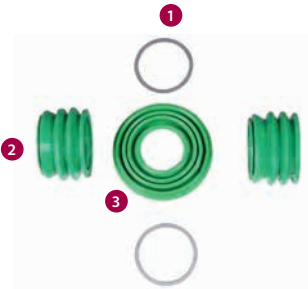

CALIPER TAPPET COVER KIT (NEW MODEL) / KALİPER İTİCİ KEÇE TAKIMI (YENİ MODEL)

Ege Fren No	ES990139
OEM No	-
Application	-
Box Size / Kutu Ölçü	7,5x7,5x7,5cm
Pcs. Per Box / Kutu Ad.	1

Part Name Parça Adı	Dimension Ölçü (mm)	Pcs. Adet
1 Washer / Pul	-	2
2 Dust Seal / Toz Keçesi	-	2
3 Dust Seal (Big) / Toz Keçesi (Büyük)	-	1
Application / Uygulama DAF LF 55 (12 TON), SAF 19" Front Axle / Ön Dingil