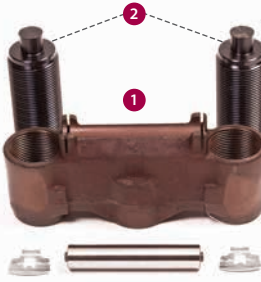

BRIDGE ASSY. / KALİPER KÖPRÜ BAĞLANTISI

Ege Fren No	ES990053
OEM No	-
Application	SB 5..., SB 6..., SB7 Axial, SB7 Radial
Box Size / Kutu Ölçü	8x11x18cm
Pcs. Per Box / Kutu Ad.	1

Part Name Parça Adı	Dimension Ölçü (mm)	Pcs. Adet
1 Bridge Assy. / Dürbün Takımı	-	1
2 Adj. Bolt / Ayar Civatası	-	2
Application / Uygulama BOVA, BPW, DAF - LEYLAND, Mercedes Atego 1220, 1528, Actros(95+), Atego S(01+), Axor (98+), DENNIS, IVECO, MAN, NEOPLAN, RABA, SAF (22,5", 19,5"), SCANIA (R Series / R Serisi, 4 Series / 4 Serisi)