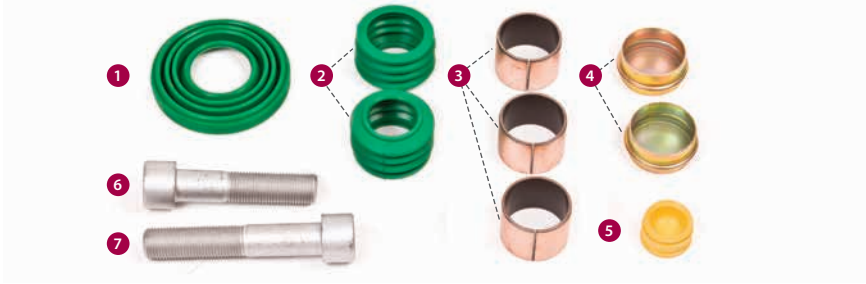

SEALS & BOOTS / KALİPER KÖRÜK VE KEÇE TAKIMI

Ege Fren No	ES990113
OEM No	12 999 704
Application	40 175 062 40 175 063 40 175 064 40 175 065
Box Size / Kutu Ölçü	8x11x18cm
Pcs. Per Box / Kutu Ad.	1

Part Name Parça Adı	Dimension Ölçü (mm)	Pcs. Adet	Part Name Parça Adı	Dimension Ölçü (mm)	Pcs. Adet
1 Dust Seal (Big) / Toz Keçesi (Büyük)	-	1	7 Pin Bolt / Perno Civatası	90 mm / 16 x 1,5	1
2 Dust Seal / Toz Keçesi	-	1			
3 Bush / Burç	34 x 30 x 20	3			
4 Pin Cap / Perno Tapası	34 x 17	2			
5 Gasket / Conta	-	1			
6 Pin Bolt / Perno Civatası	70 mm / 16 x 1,5	1			
			Application / Uygulama	DAF (LF 45), IVECO (LKW Eurocargo MAN L2000 M2000, RVI Midlum	

DUST SEAL / TOZ KEÇESİ

NEW / YENİ

Ege Fren No	ES990146
OEM No	-
Application	40 175, 40 195
Box Size / Kutu Ölçü	8x11x18cm
Pcs. Per Box / Kutu Ad.	2

Part Name Parça Adı	Dimension Ölçü (mm)	Pcs. Adet
1 Dust Seal / Toz Keçesi	-	1
Application / Uygulama DAF (LF 45), IVECO (LKW Eurocargo MAN L2000 M2000, RVI Midlum