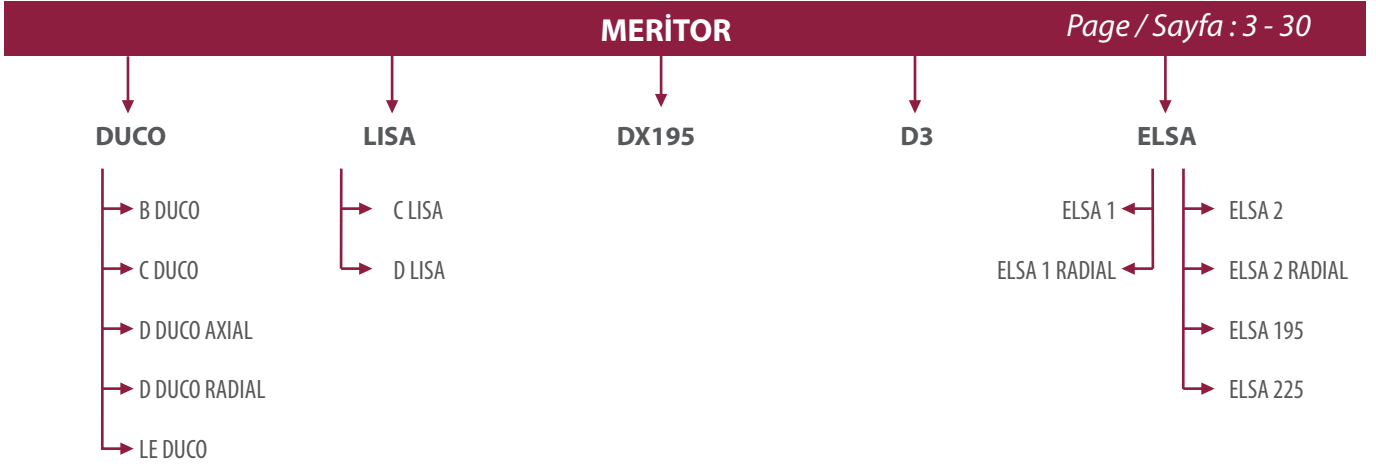

BRAKE TYPES / FREN ÇEŞİTLERİ