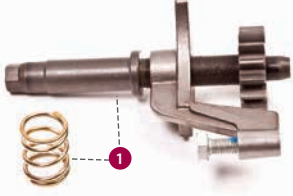

ADJUSTING MECH. (RIGHT) / KALİPER AYAR MEKANİZMASI (SAĞ)

Ege Fren No	ES990096
OEM No	-
Application	LRG545, LRG547, LRG553, LRG573, LRG580, LRG582, LRG639, LRG646, LRG658, LRG662, LRG664, LRG669, LRG701, LRG713, LRG721, LRG723, LRG725, LRG745, LRG749, LRG751
Box Size / Kutu Ölçü	8x11x18cm
Pcs. Per Box / Kutu Ad.	5

Part Name Parça Adı	Dimension Ölçü (mm)	Pcs. Adet
1 Adjuster Mech. / Ayar Mek.	Right / Sağ	-
Application / Uygulama		ERF, MAN, ROR, Volvo, Renault(Magnum, Premium), Van Hool