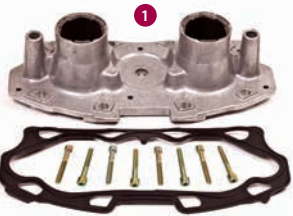

ADJUSTING MECHANISM / KALİPER AYAR MEKANİZMA KAPAĞI

Ege Fren No	ES990099
OEM No	-
Application	LRG702/03 LRG736/37
Box Size / Kutu Ölçü	10x11x23cm
Pcs. Per Box / Kutu Ad.	1

Part Name Parça Adı	Dimension Ölçü (mm)	Pcs. Adet
1 Adj. Mech. / Kaliper Ayar Mek. Kapağı	-	1
Application / Uygulama		ERF, MAN, ROR, Volvo, Renault(Magnum, Premium), Van Hool