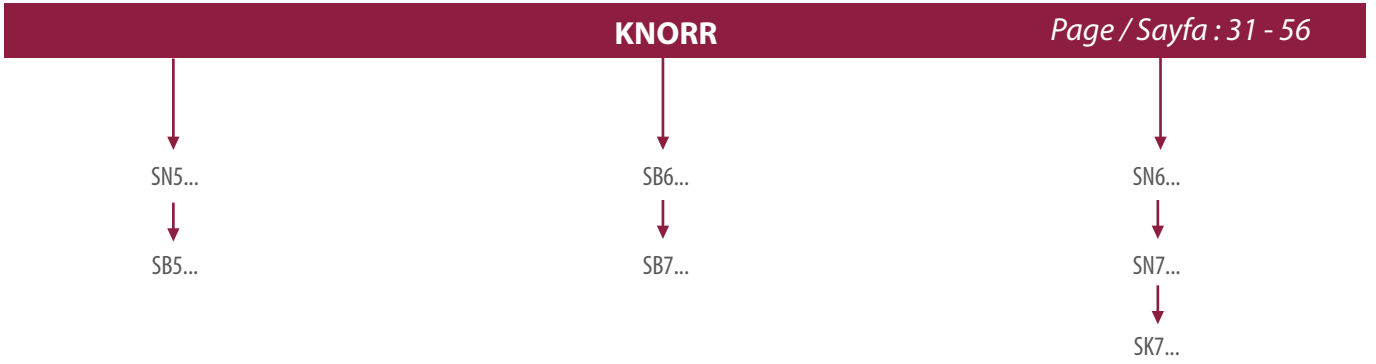

BRAKE TYPES / FREN ÇEŞİTLERİ