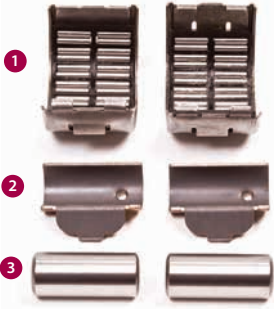

BEARINGS / KALİPER MASURA RULMAN TAKIMI

Ege Fren No	ES990106
OEM No	SJ4098
Application	LRG542/43, LRG598/99, LRG632/33, LRG642/43/752/53, LRG662/63, LRG669/70, LRG744/45
Box Size / Kutu Ölçü	7,5x7,5x7,5cm
Pcs. Per Box / Kutu Ad.	1

	Part Name Parça Adı	Dimension Ölçü (mm)	Pcs. Adet
1	Roller Bearing Set / Masura Rulman Tk.	-	2
2	Half Bearings / Yataklama	-	2
3	Roller / Makara	-	2
Application / Uygulama		ERF, MAN, ROR, Volvo, Renault(Magnum, Premium), Van Hool	

CALIPER GASKET / ALÜMİNYUM KAPAK CONTA