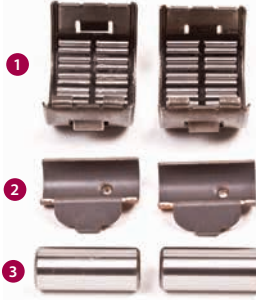

HALF BEARINGS / KALİPER MASURA RULMAN TAKIMI

Ege Fren No	ES990079
OEM No	SJ4112
Application	LRG536/37/652/53 LRG (544/545, 546/547, 552/53, 560/61, 570/71, 572/73, 574/75, 578/79, 580/81, 582/83, 586/87, 588/89, 590/91, 596/97, 616/17, 638/39, 646/47, 648/49, 650/51, 658/59, 664/65, 700/01, 702/03, 704/05, 712/13, 720/21, 722/23, 724/25, 736/37, 748/49, 750/51)
Box Size / Kutu Ölçü	7,5x7,5x7,5cm
Pcs. Per Box / Kutu Ad.	1

Part Name Parça Adı	Dimension Ölçü (mm)	Pcs. Adet
1 Roller Bearing Set / Masura Rulman Tk.	-	2
2 Half Bearings / Yataklama	-	2
3 Roller / Makara	-	2
Application / Uygulama		ERF, MAN, ROR, Volvo, Renault(Magnum, Premium), Van Hool

ADJUSTER STEM DUST / KALİPER TOZ TAPASI