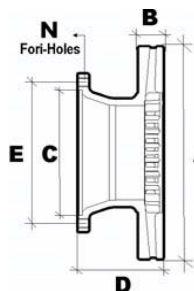

## RENAULT V.I.

DISCHI FRENO / BRAKE DISCS  
DISQUES DE FREIN / DISCOS DE FRENO

ASSALE POSTERIORE / REAR AXLE  
PONT ARRIERE / EJE TRASERO

Fig. 1

Misure / Sizes

A	375 mm
B	45 mm
C	262 mm
D	167,5 mm
E	335 mm
N	10