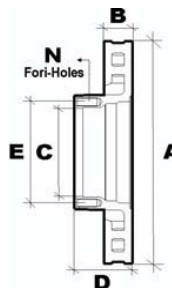

## RENAULT V.I.

DISCHI FRENO / BRAKE DISCS  
DISQUES DE FREIN / DISCOS DE FRENO

ASSALE ANTERIORE / FRONT AXLE  
PONT AVANT / EJE DELANTERO

Fig. 1

Misure / Sizes

A	380 mm
B	45 mm
C	117 mm
D	85 mm
E	144 mm
N	10

## RENAULT V.I.

DISCHI FRENO / BRAKE DISCS  
DISQUES DE FREIN / DISCOS DE FRENO

ASSALE POSTERIORE / REAR AXLE  
PONT ARRIERE / EJE TRASERO

Fig. 1

Misure / Sizes

A	375 mm
B	45 mm
C	262 mm
D	167,5 mm
E	335 mm
N	10